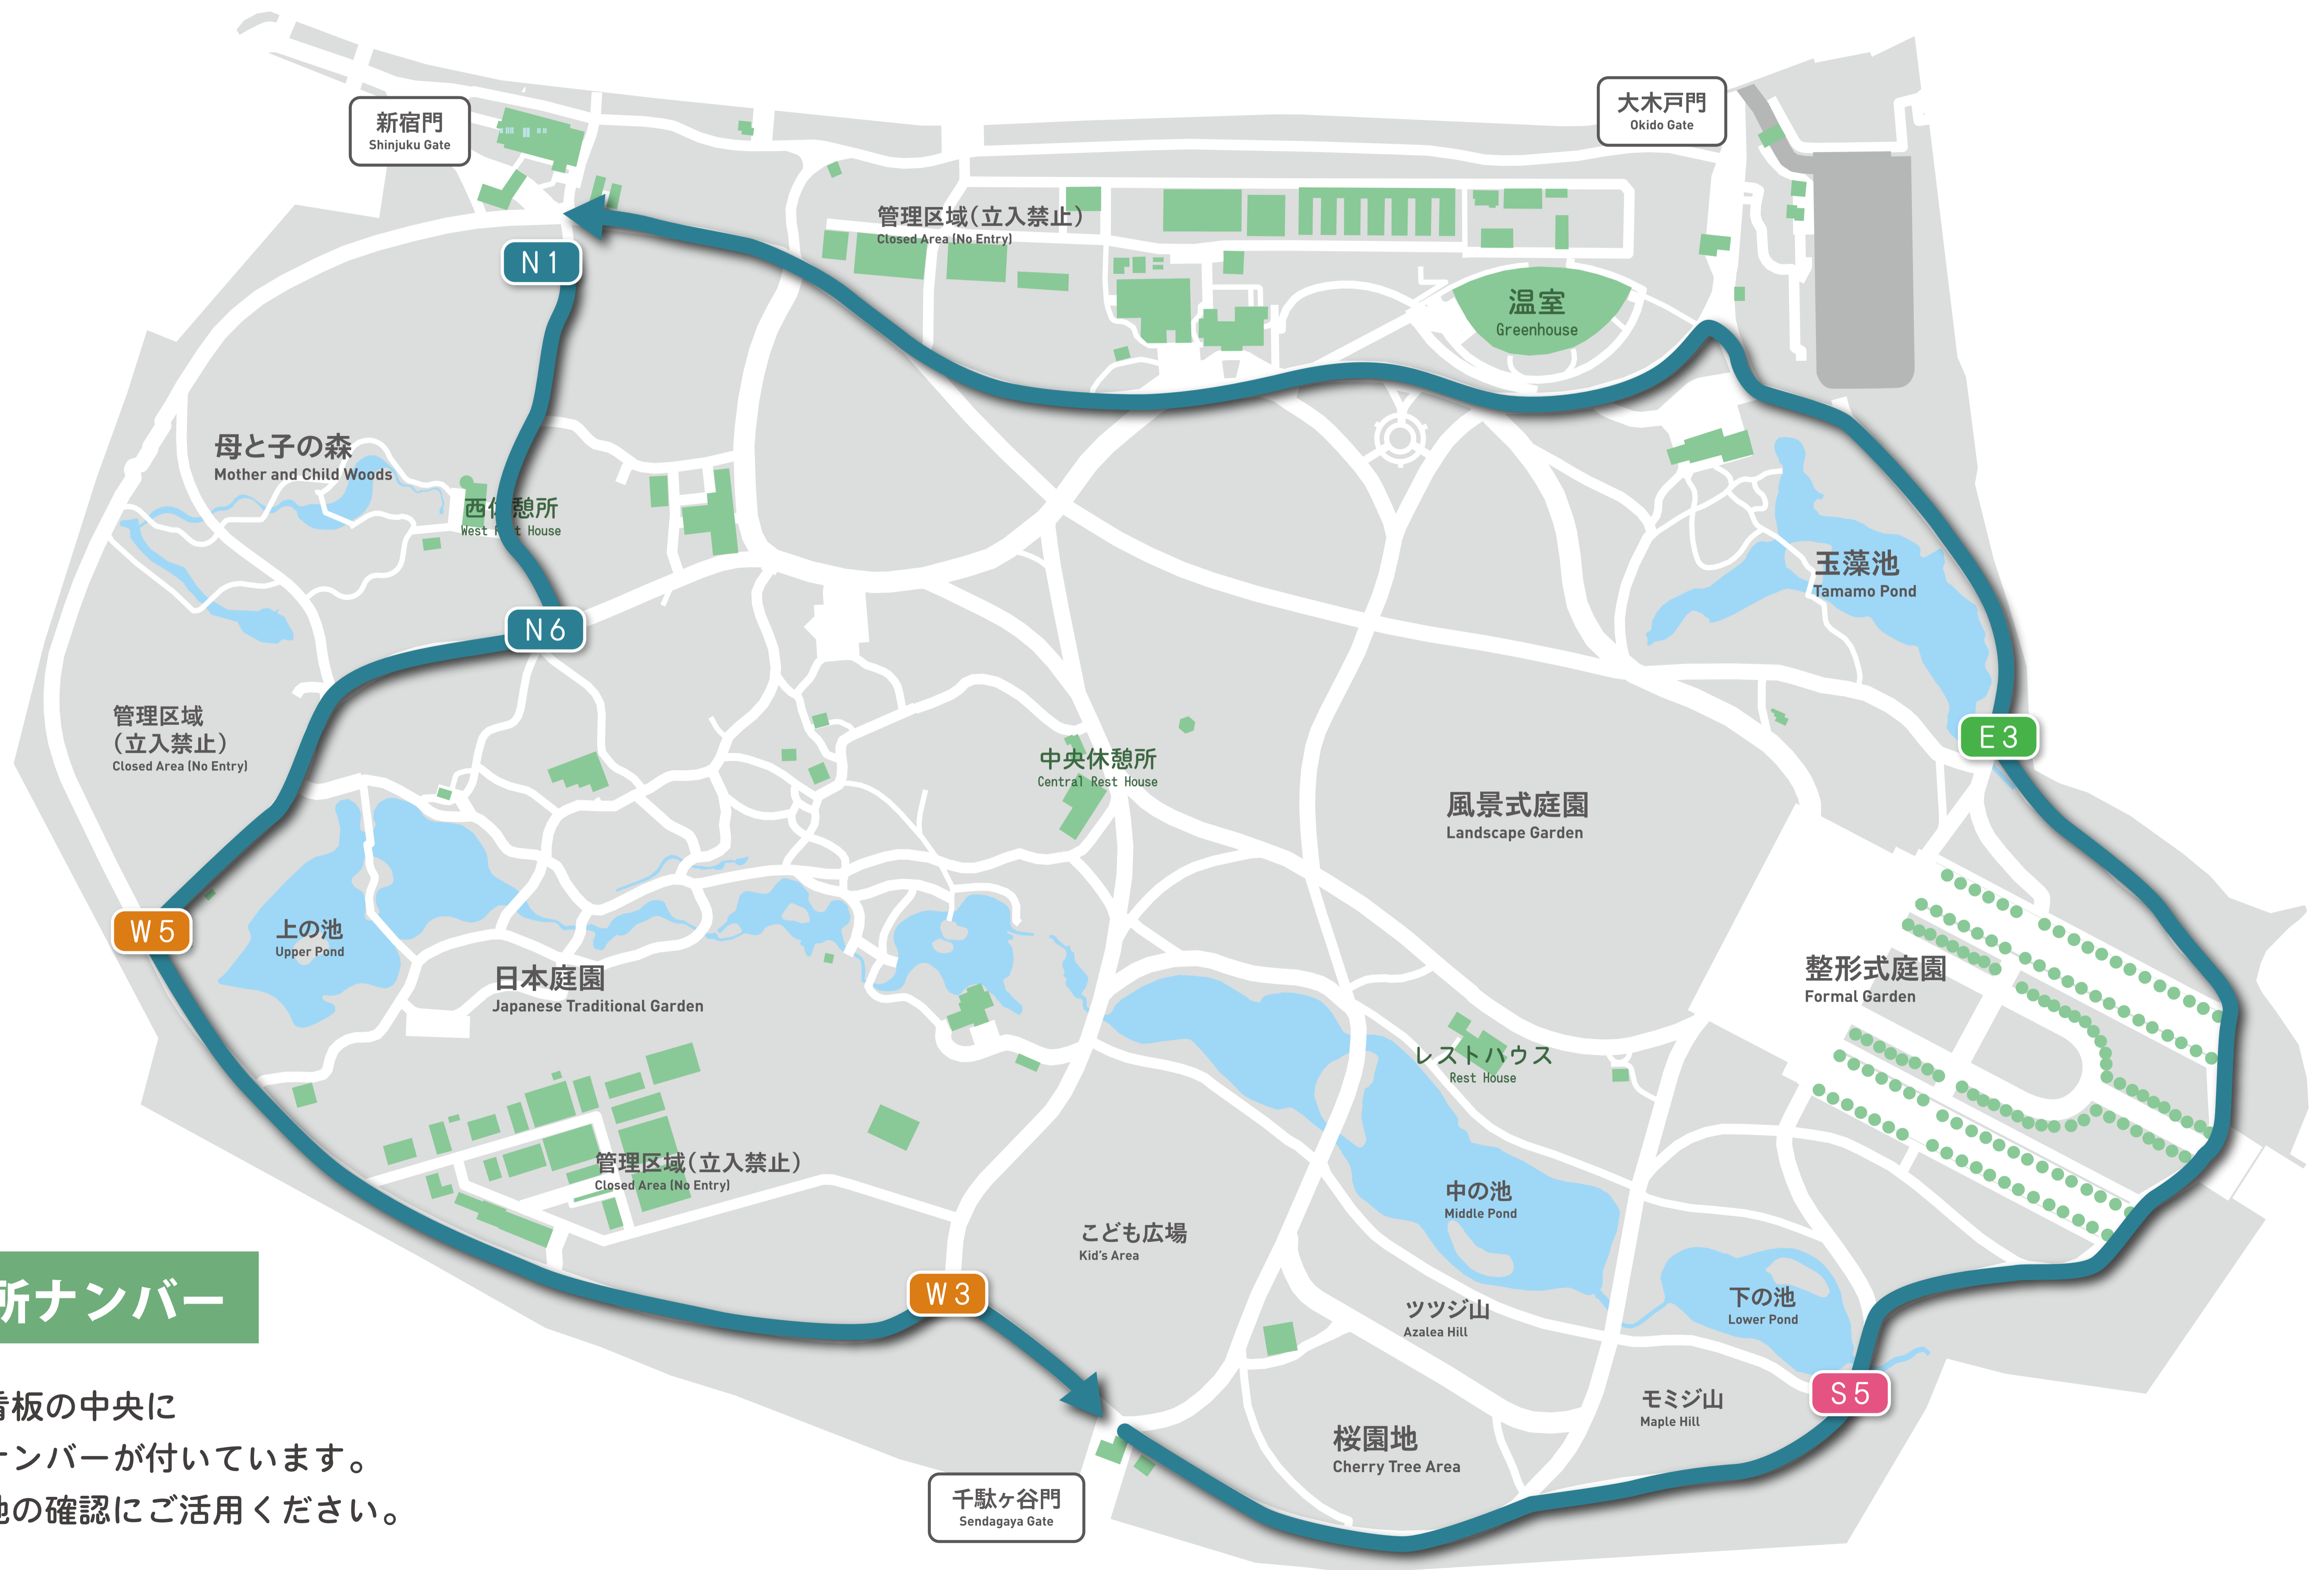

早朝開園時にランニング利用が可能なコース

場所ナンバー

誘導看板の中央に
場所ナンバーが付いています。
現在地の確認にご活用ください。