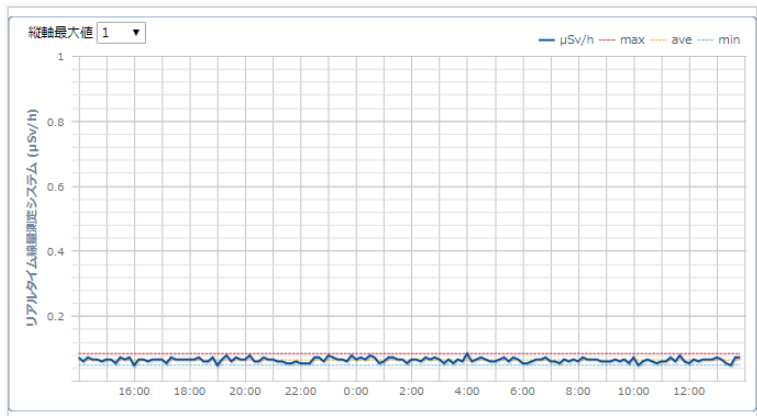

3月23日角田市仙南クリーンセンター東方交差点付近の周辺の
モニタリングポストによる測定値

角田市 仙南クリーンセンター（別添4地図中「イ」）

大河原町立大河原南小学校（別添4地図中「ウ」）

大河原町 上大谷生活センター（別添4地図中「エ」）