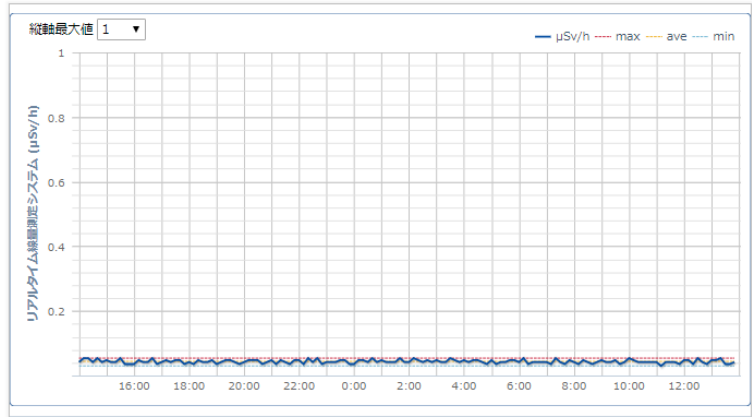

3月23日角田市仙南クリーンセンター東方交差点付近の周辺の
モニタリングポストによる測定値

角田市 仙南クリーンセンター（別添4地図中「イ」）

大河原町立大河原南小学校（別添4地図中「ウ」）

大河原町 上大谷生活センター（別添4地図中「エ」）