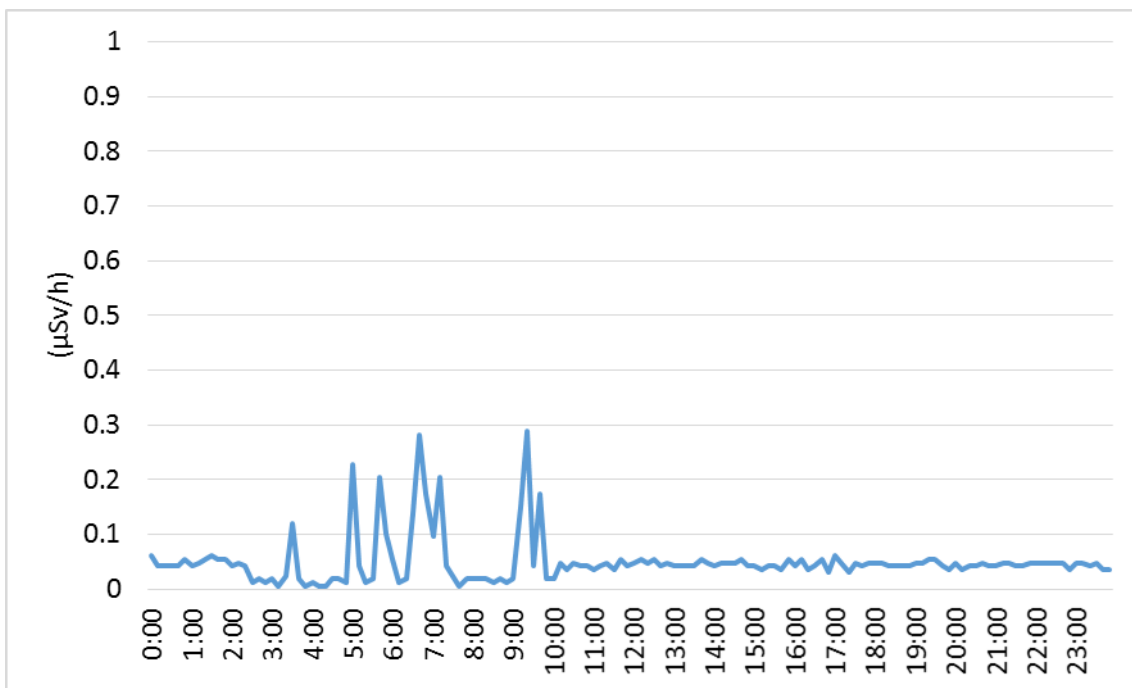

## 異常値を表示したモニタリングポストにおける測定値

3月7日 石巻市 石巻広域クリーンセンター

3月23日 角田市 仙南クリーンセンター東方交差点付近(別添4 地図中「ア」)

3月29日 角田市 仙南クリーンセンター東方交差点付近(別添4地図中「ア」)

出典：東日本大震災関連情報 放射線モニタリング測定結果等 | 原子力規制委員会