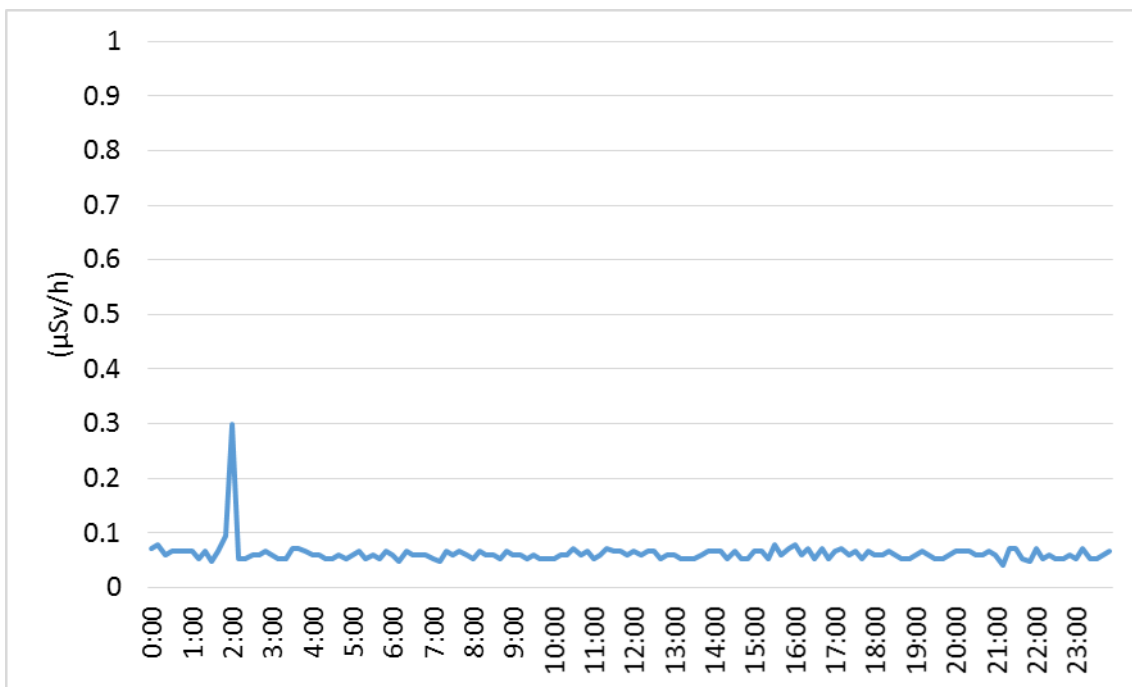

## 異常値を表示したモニタリングポストにおける測定値

3月7日 石巻市 石巻広域クリーンセンター

3月23日 角田市 仙南クリーンセンター東方交差点付近(別添4 地図中「ア」)

3月29日 角田市 仙南クリーンセンター東方交差点付近(別添4地図中「ア」)

出典：東日本大震災関連情報 放射線モニタリング測定結果等 | 原子力規制委員会