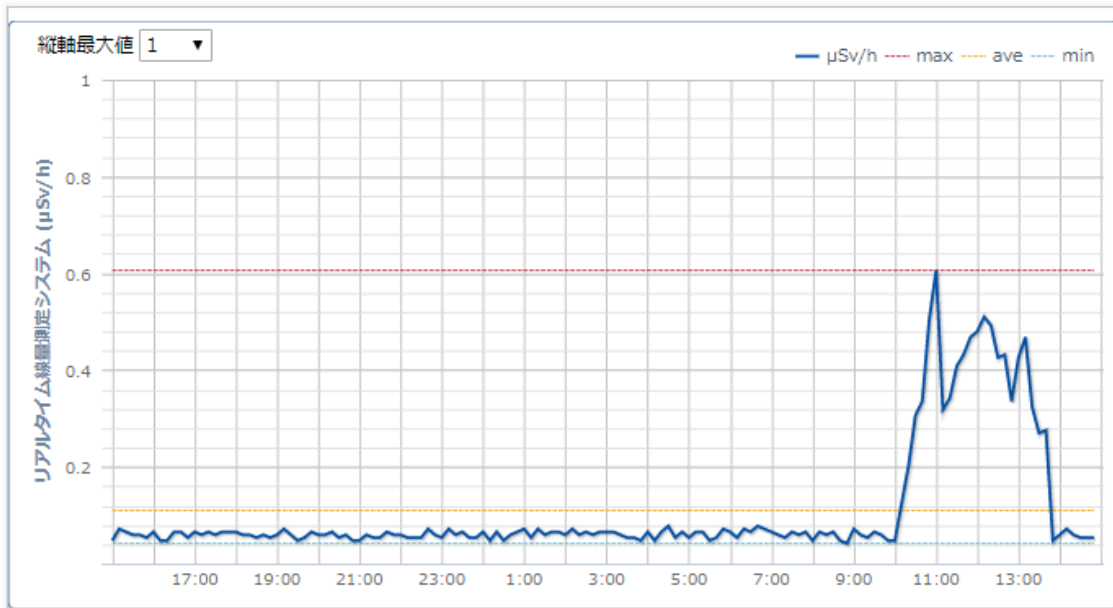

## 異常値を表示したモニタリングポストにおける測定値

3月7日 石巻市 石巻広域クリーンセンター

3月23日 角田市 仙南クリーンセンター東方交差点付近(別添4 地図中「ア」)

3月29日 角田市 仙南クリーンセンター東方交差点付近(別添4地図中「ア」)

出典：東日本大震災関連情報 放射線モニタリング測定結果等 | 原子力規制委員会