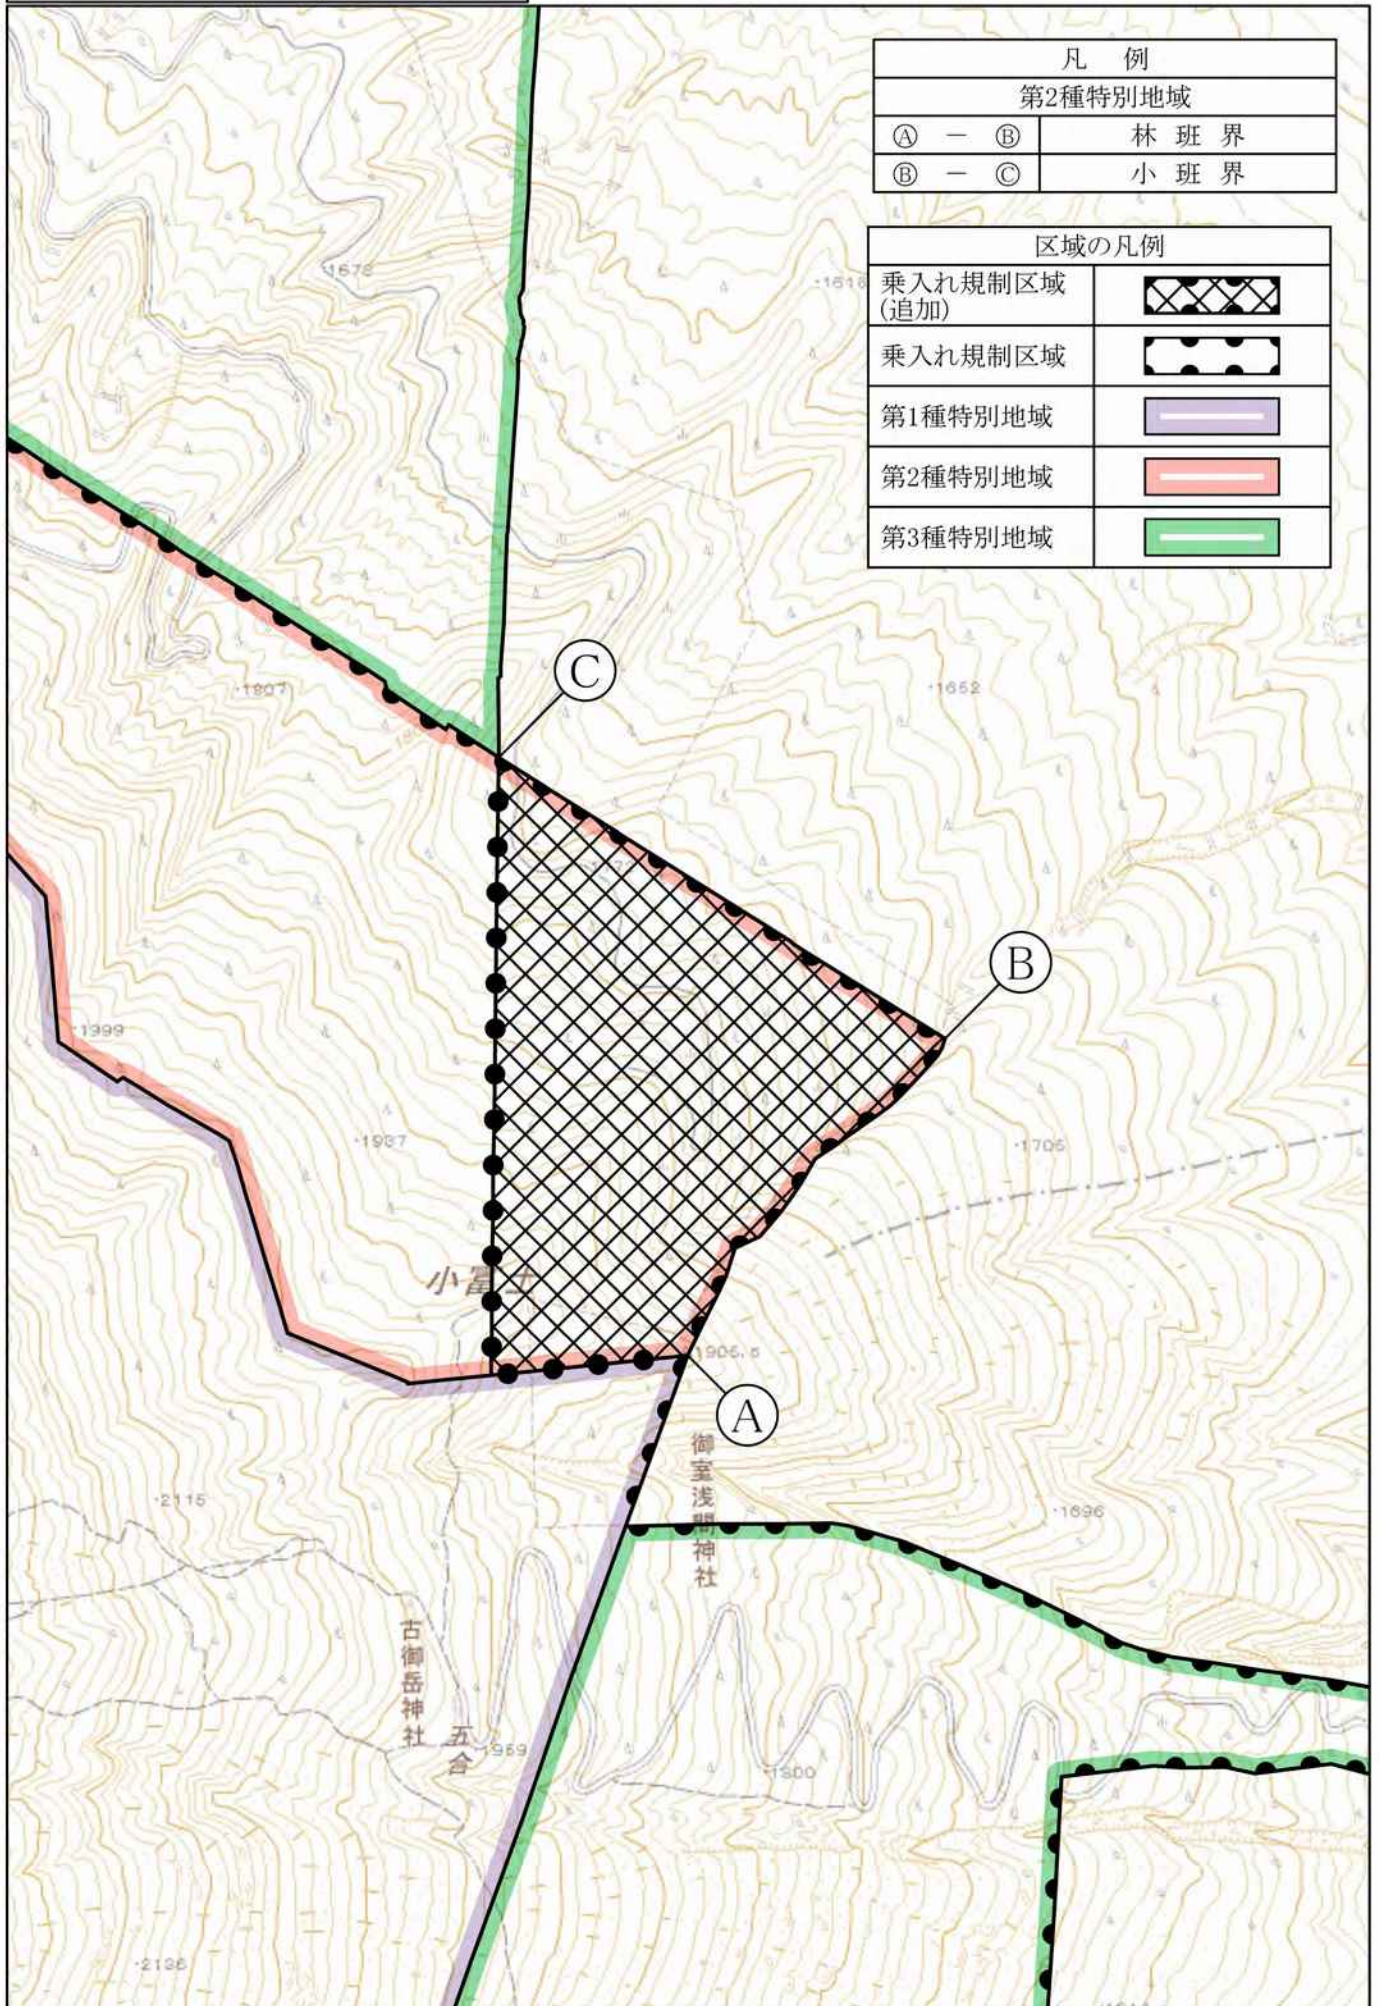

乗入れ規制区域変更図位置図

# 乗入れ規制区域変更図1

N  
▲ 1:15,000

# 乗入れ規制区域変更図2

区域の凡例	
特別保護地区	
第1種特別地域	
第2種特別地域	
第3種特別地域	
普通地域	

区域の凡例	
乗入れ規制区域 (追加)	
凡 例	
① — ②	汀線界

N  
  
 1:25,000