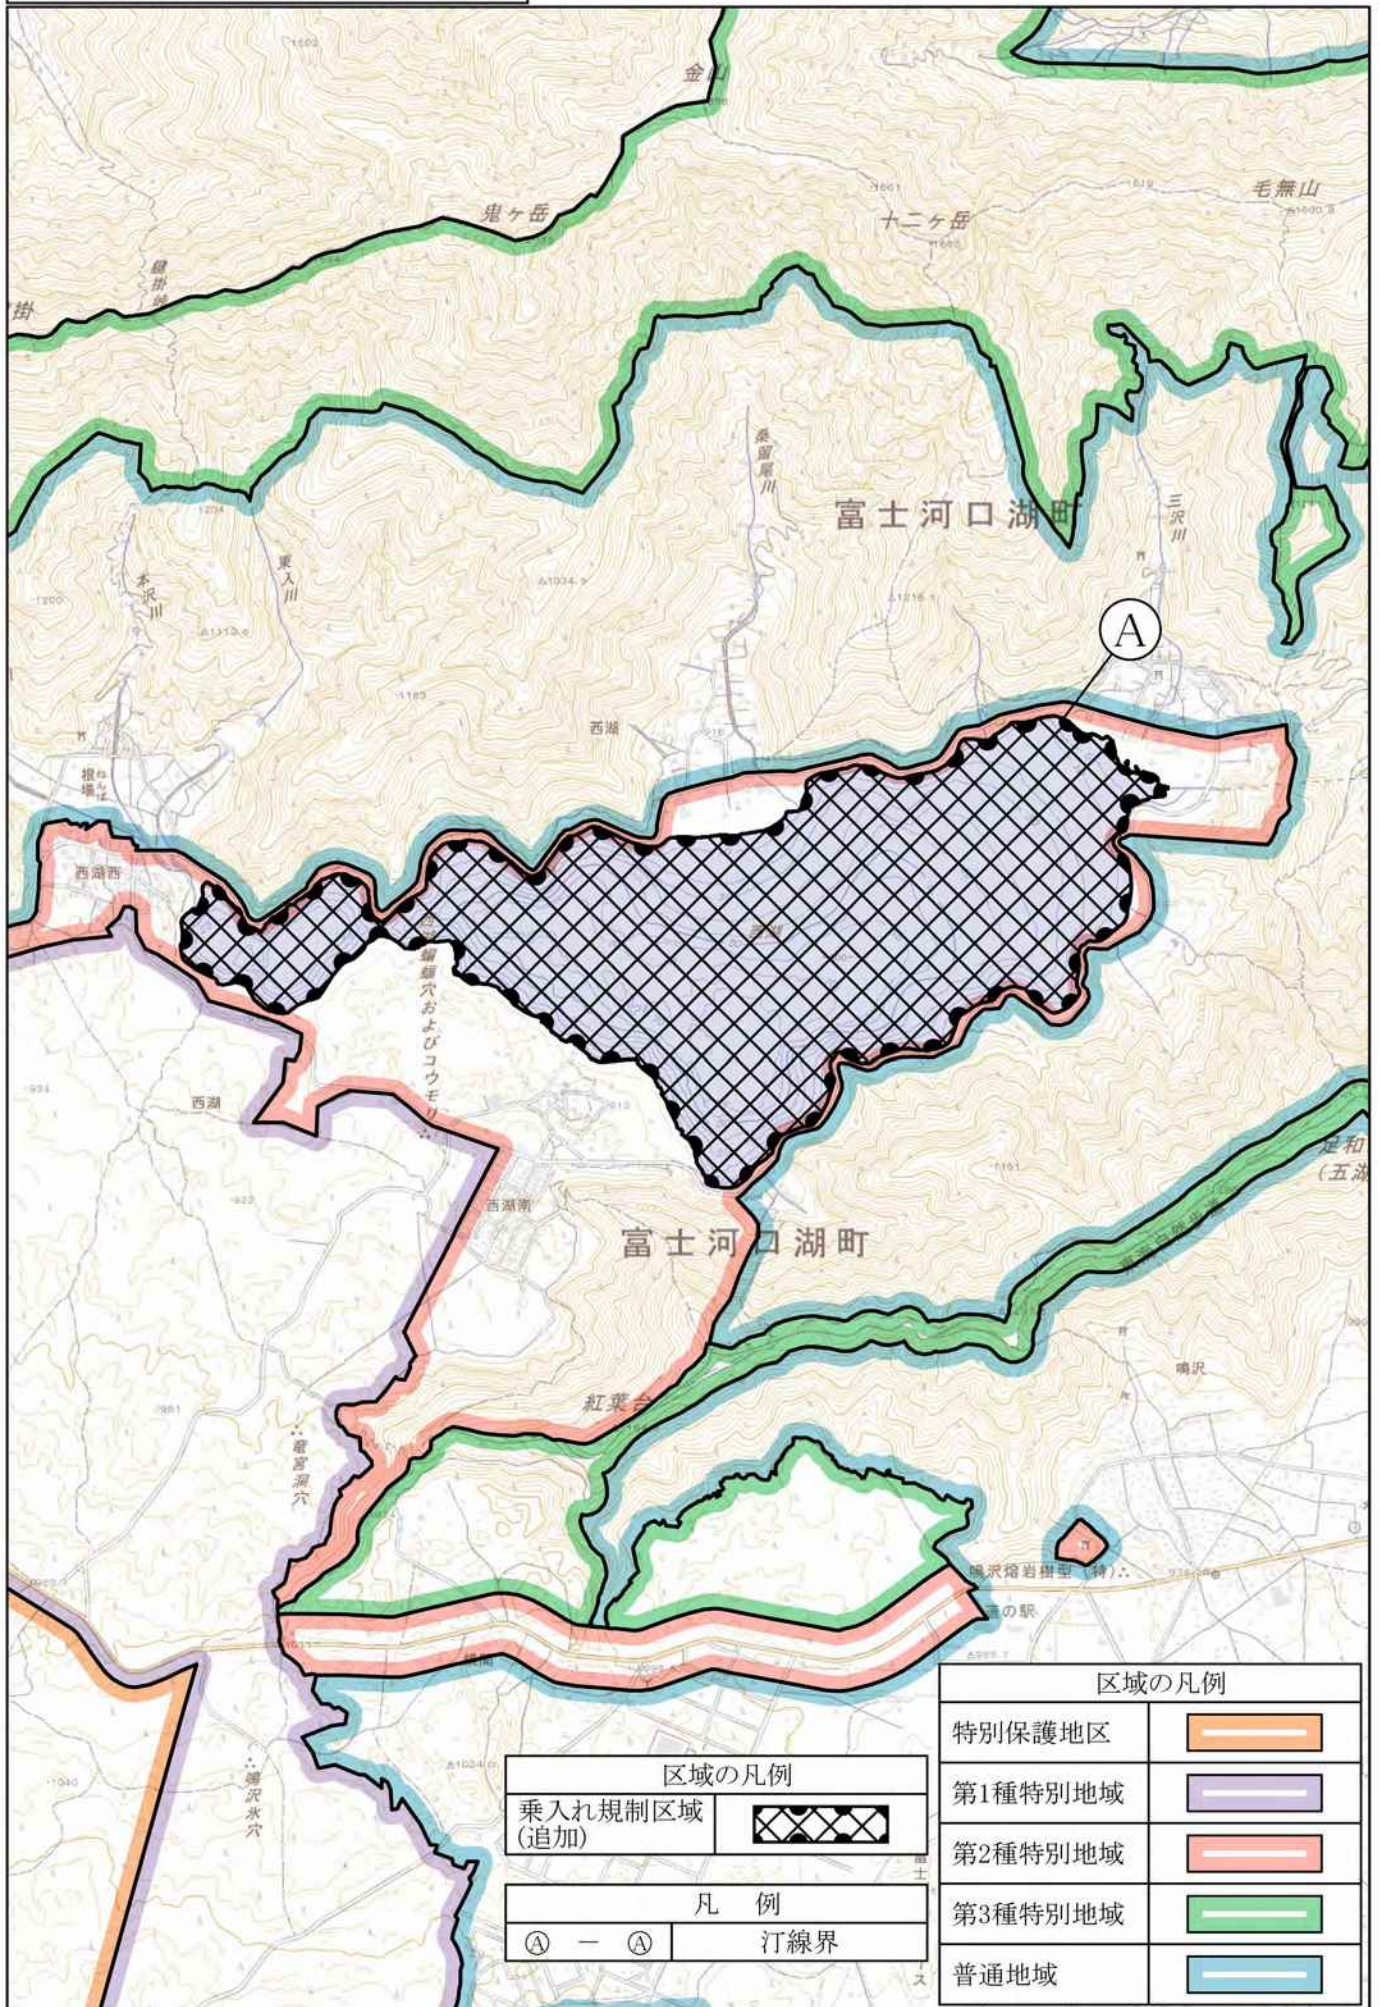

乗入れ規制区域変更図位置図

# 乗入れ規制区域変更図1

N  
▲ 1:15,000

# 乗入れ規制区域変更図2

区域の凡例	
特別保護地区	
第1種特別地域	
第2種特別地域	
第3種特別地域	
普通地域	

区域の凡例	
乗入れ規制区域 (追加)	
凡 例	
① — ②	汀線界

N  
  
 1:25,000