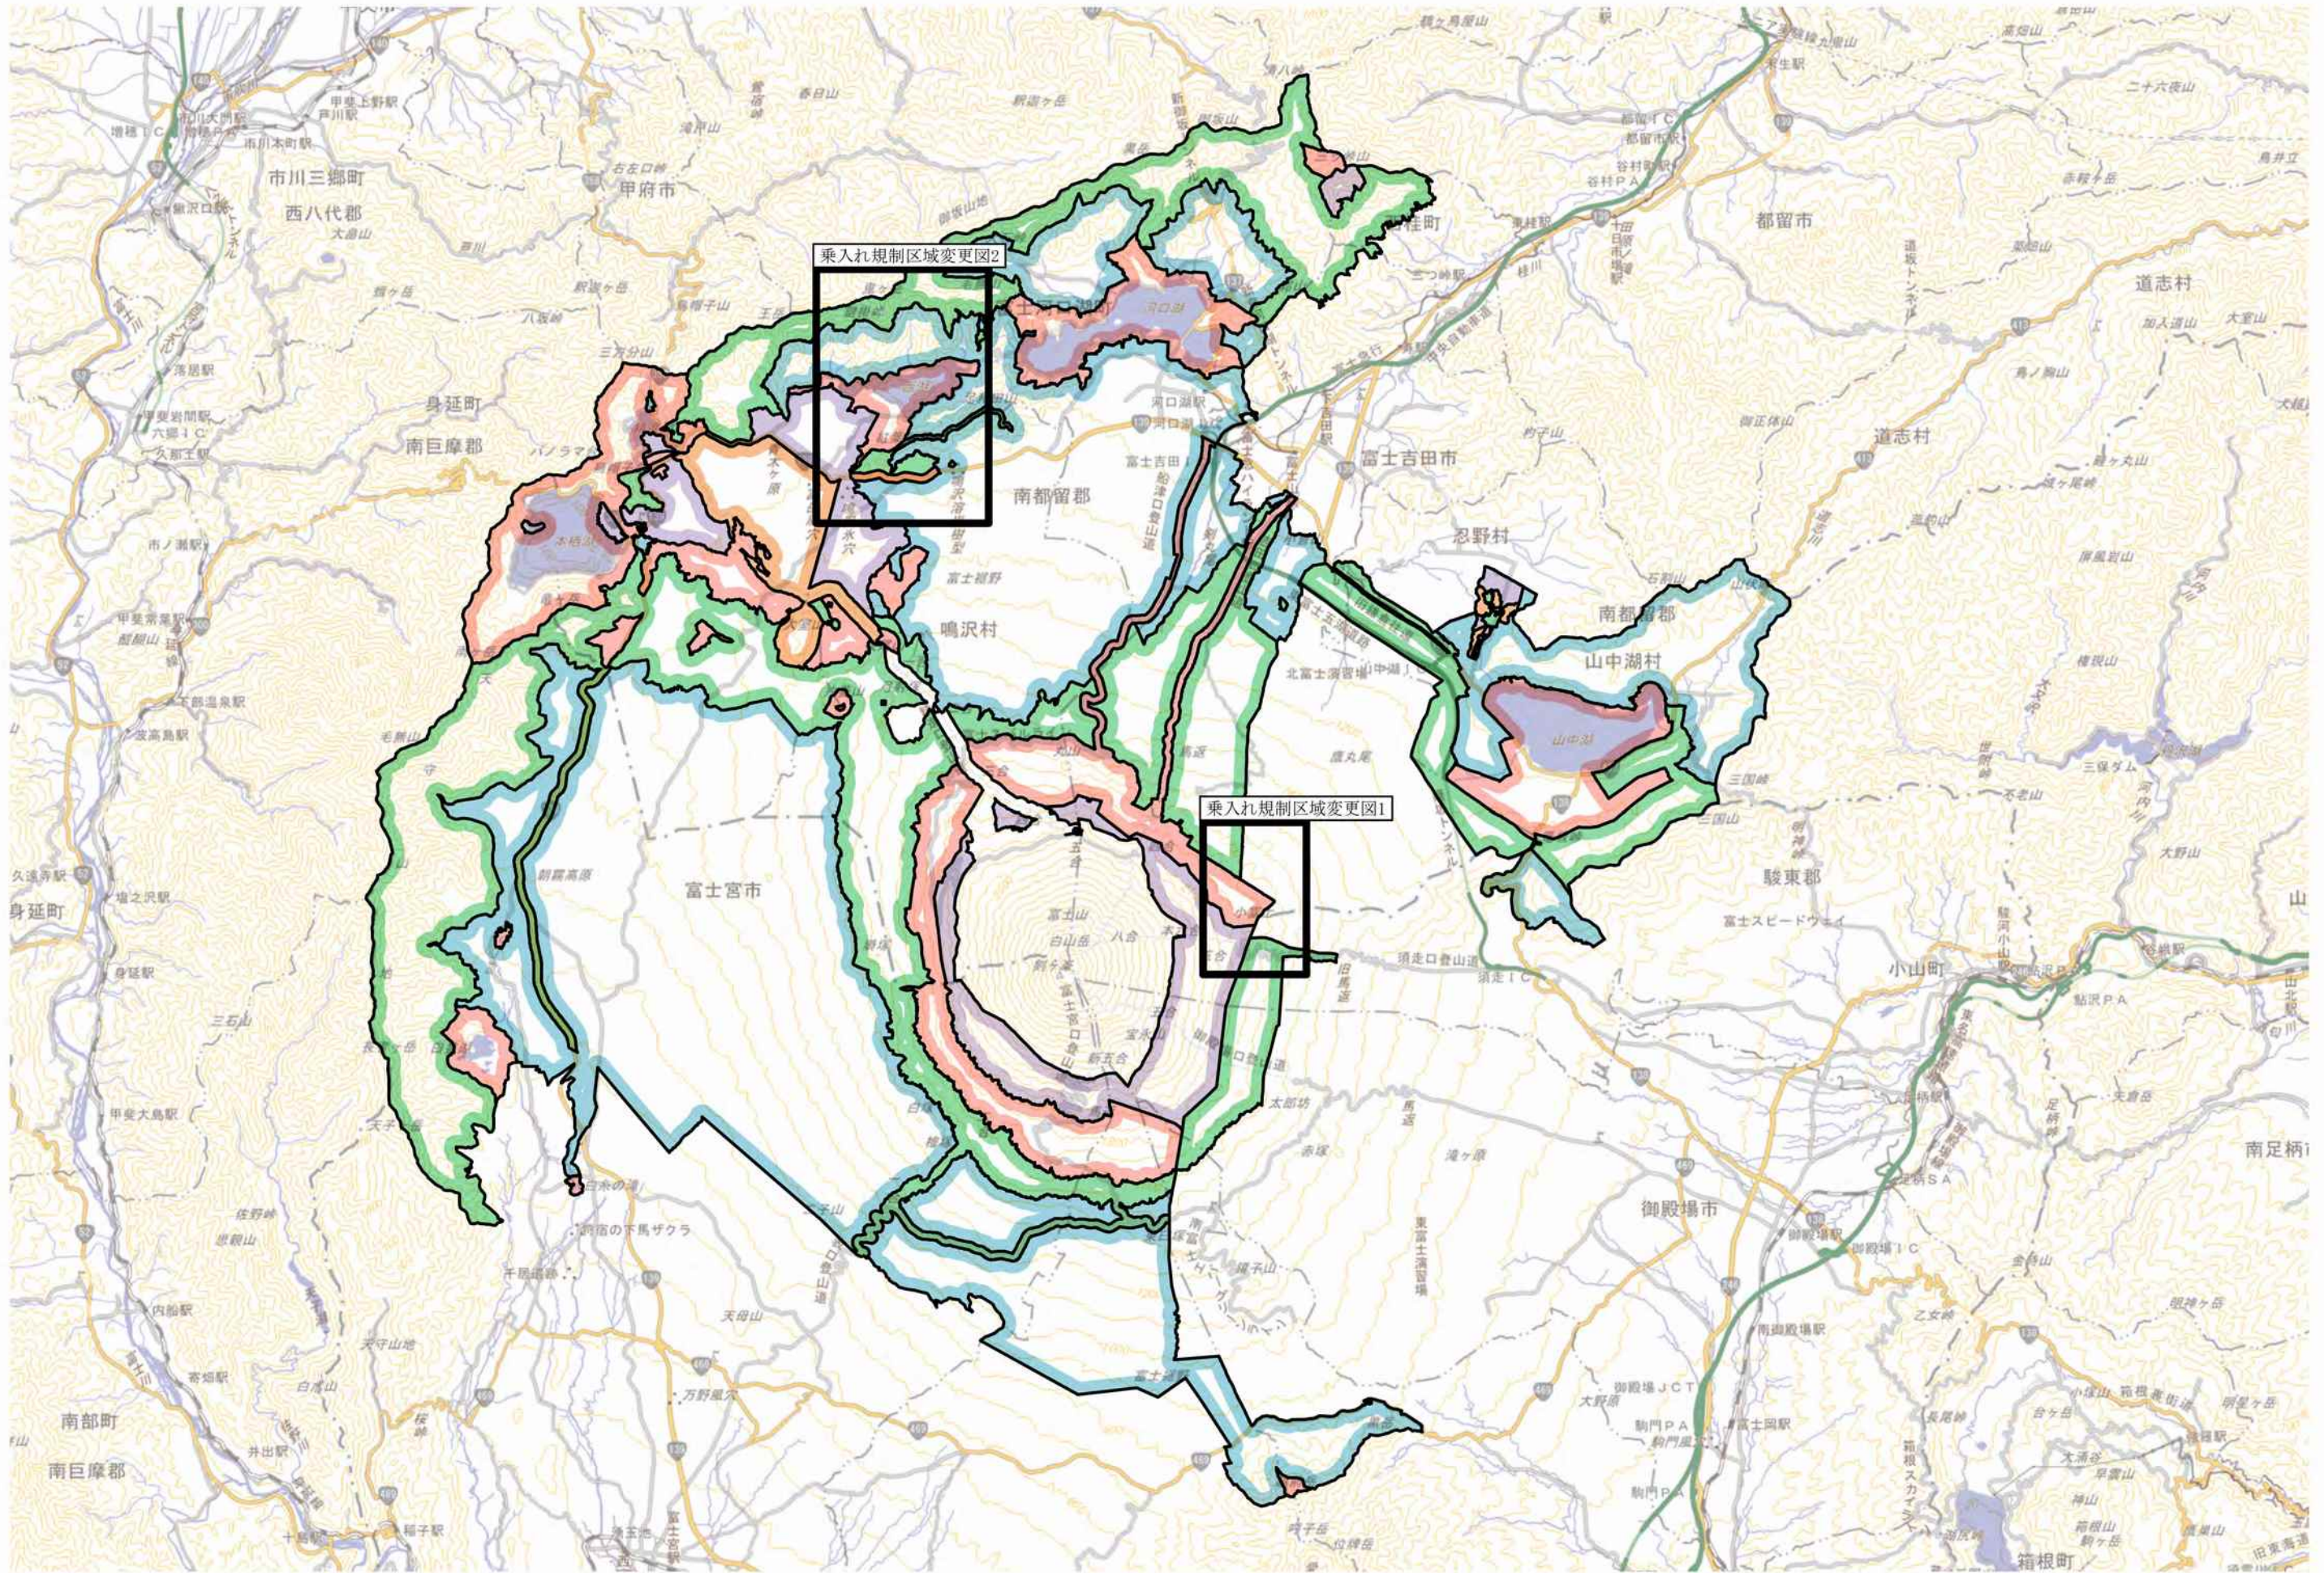

乗入れ規制区域変更図位置図

# 乗入れ規制区域変更図1

N  
▲ 1:15,000

# 乗入れ規制区域変更図2

区域の凡例	
特別保護地区	
第1種特別地域	
第2種特別地域	
第3種特別地域	
普通地域	

区域の凡例	
乗入れ規制区域 (追加)	
凡 例	
① — ②	汀線界

N  
  
 1:25,000