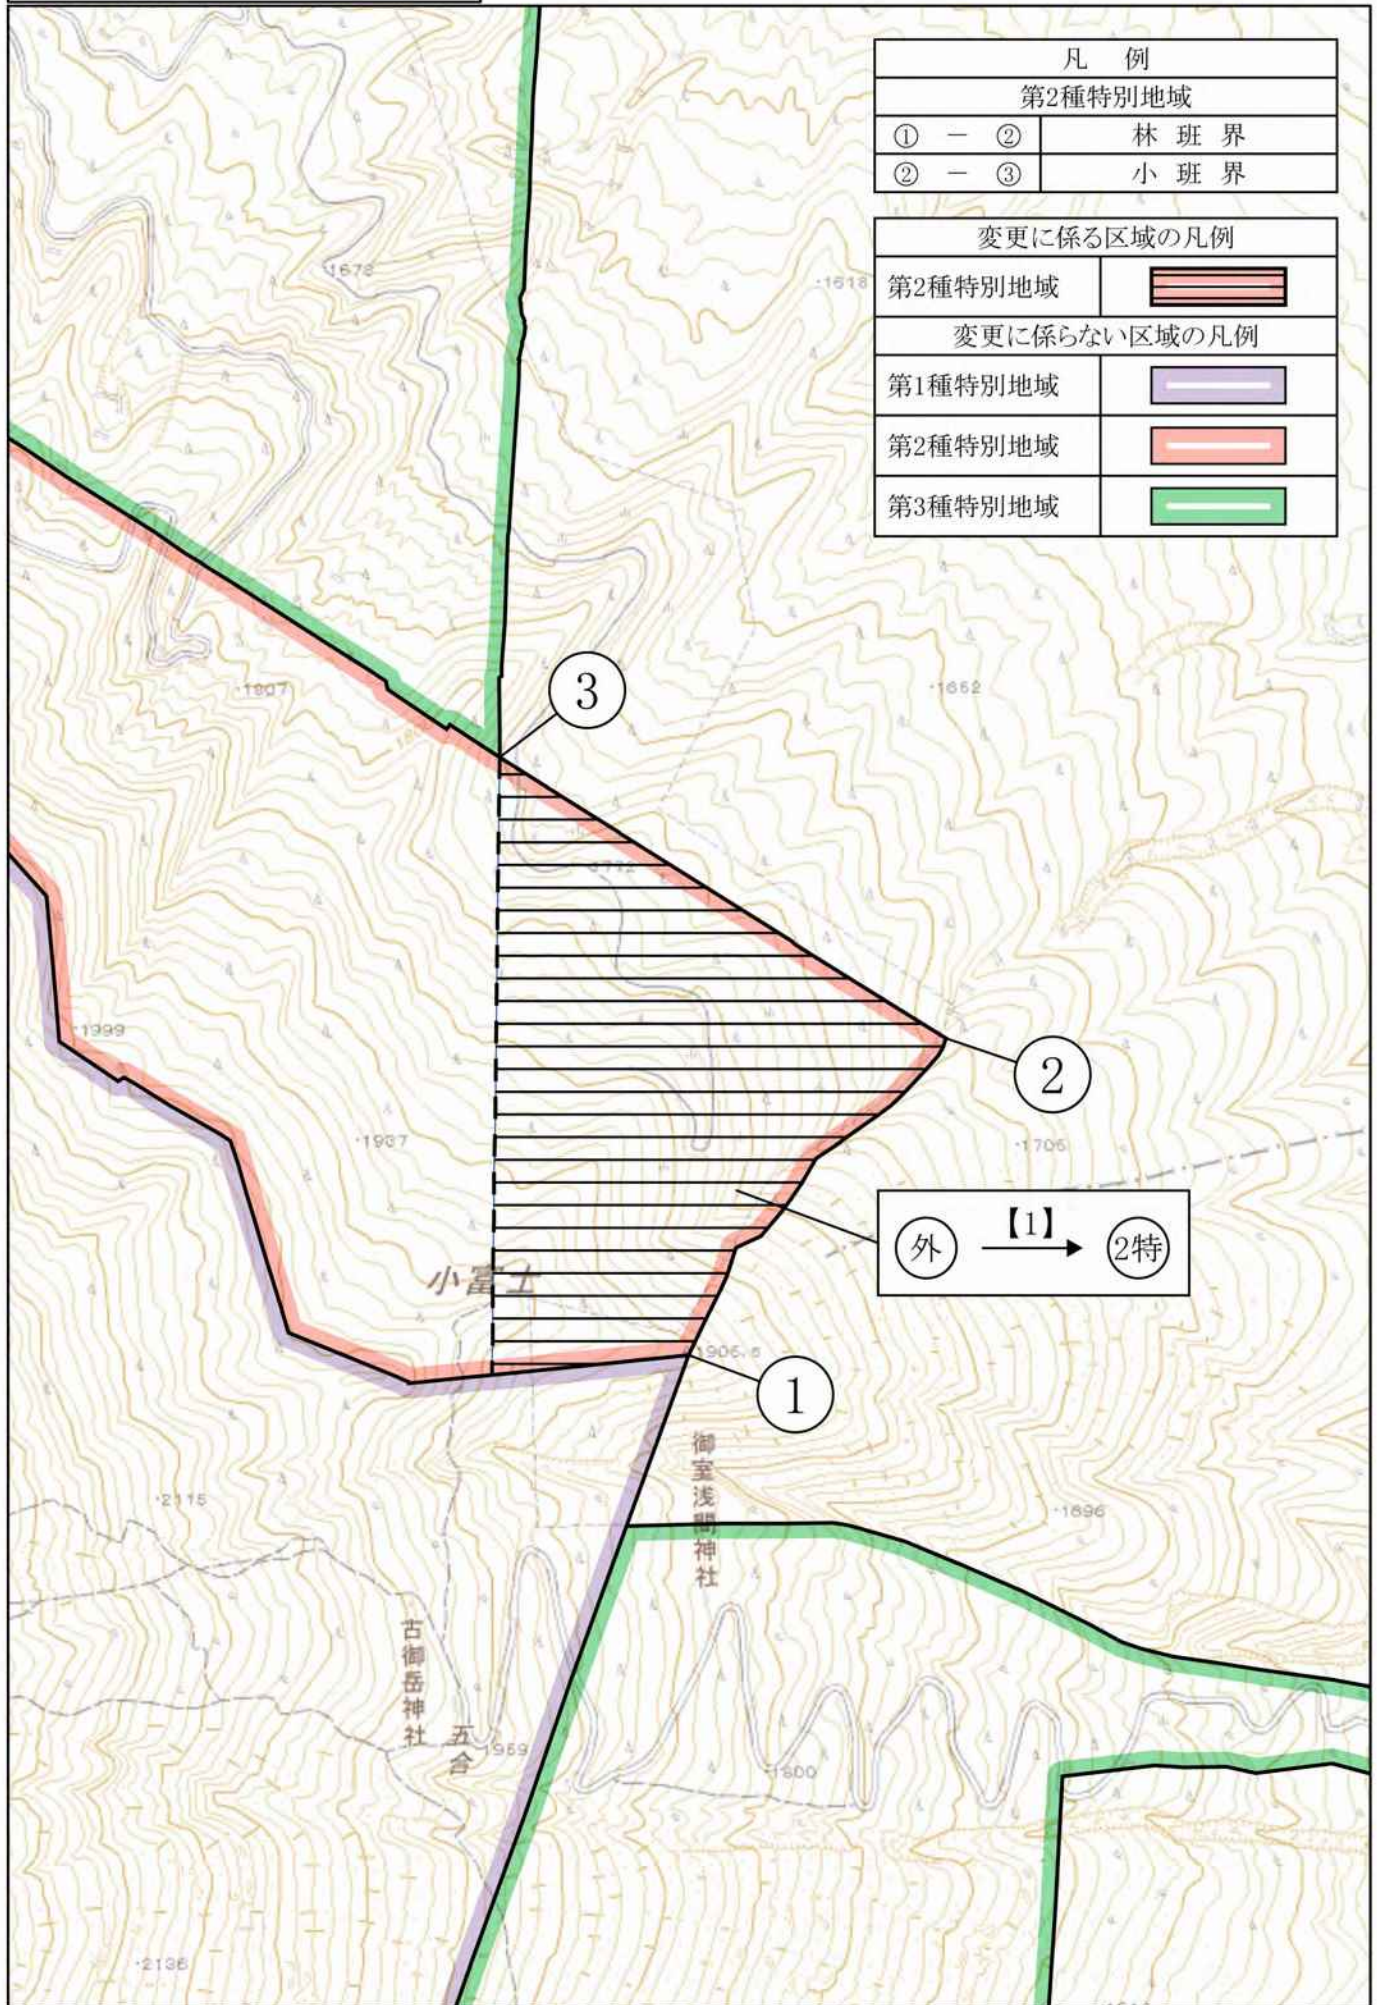

保護規制計画変更図位置図

保護規制計画変更図1

凡 例	
第2種特別地域	
① - ②	林 班 界
② - ③	小 班 界

変更に係る区域の凡例	
第2種特別地域	
変更に係らない区域の凡例	
第1種特別地域	
第2種特別地域	
第3種特別地域	

N

 1:15,000

保護規制計画変更図2

凡 例		
第3種特別地域		
① - ②		稜 線 界
② - ③		稜 線 界
③ - ④		稜 線 界

変更に係る区域の凡例	
第3種特別地域	
変更に係らない区域の凡例	
第1種特別地域	
第3種特別地域	

N
▲ 1:6,000