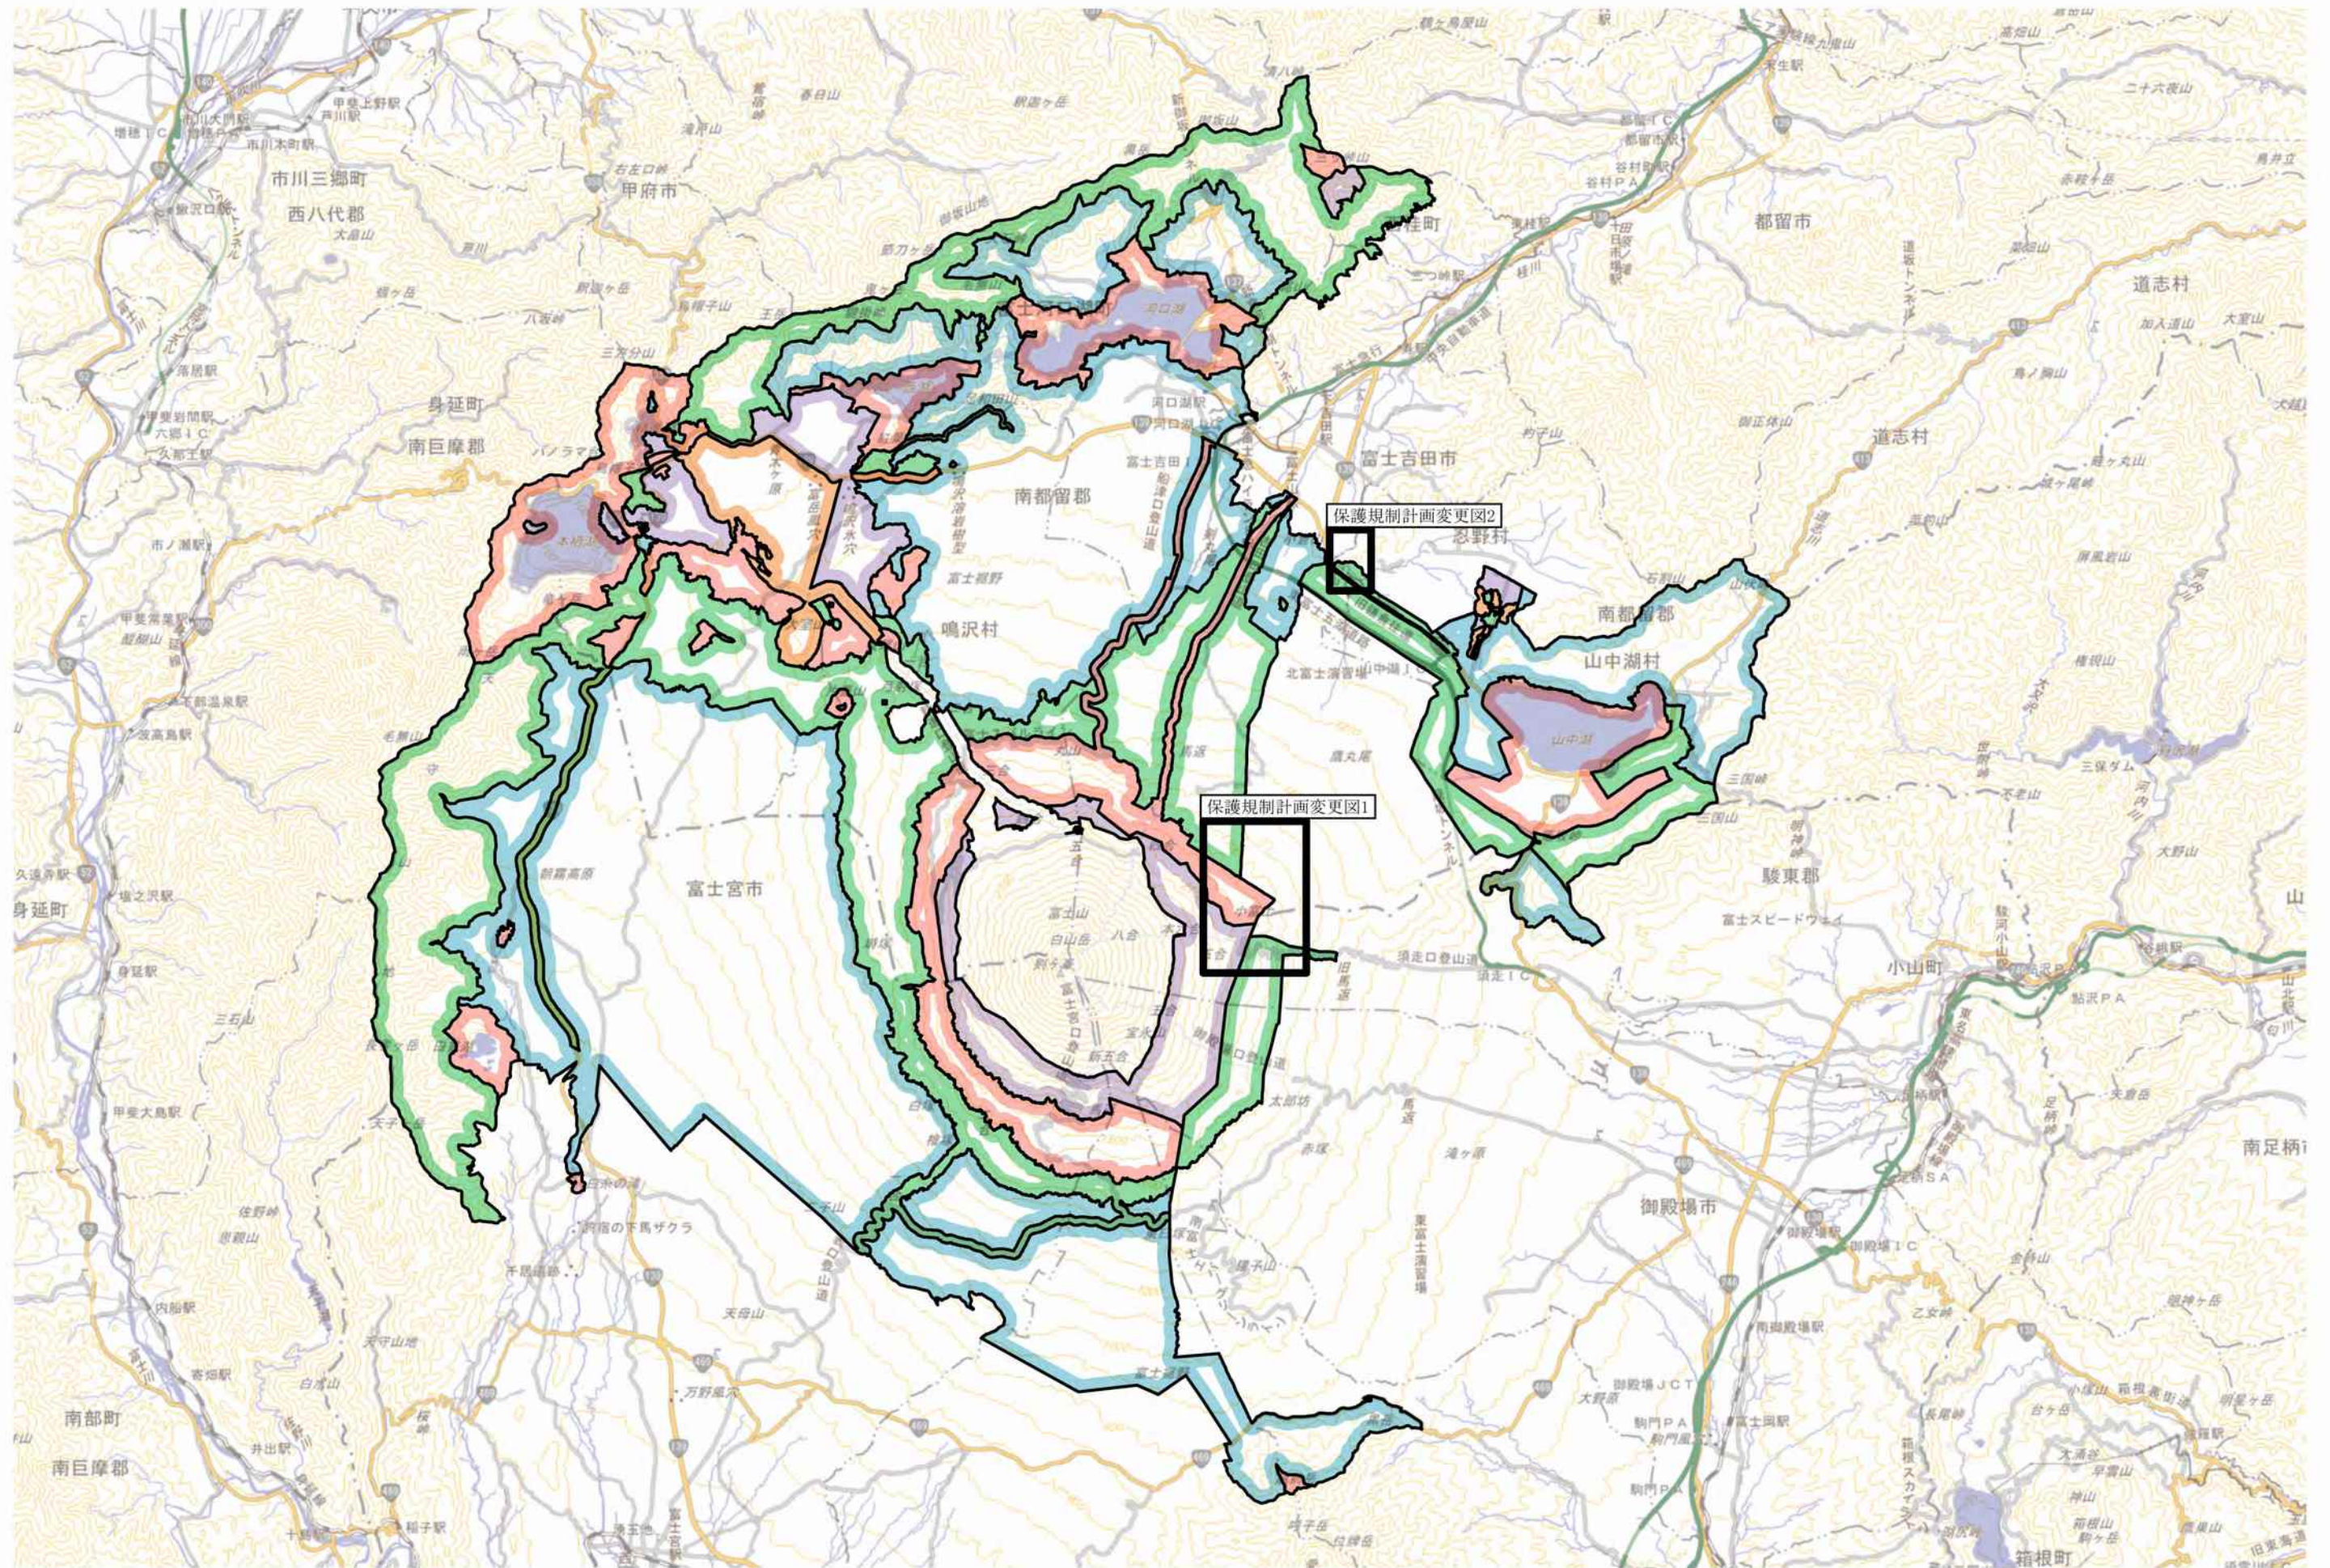

保護規制計画変更図位置図

保護規制計画変更図1

凡 例	
第2種特別地域	
① - ②	林 班 界
② - ③	小 班 界

変更に係る区域の凡例	
第2種特別地域	
変更に係らない区域の凡例	
第1種特別地域	
第2種特別地域	
第3種特別地域	

N

 1:15,000

保護規制計画変更図2

凡 例		
第3種特別地域		
① - ②		稜 線 界
② - ③		稜 線 界
③ - ④		稜 線 界

変更に係る区域の凡例	
第3種特別地域	
変更に係らない区域の凡例	
第1種特別地域	
第3種特別地域	

N
▲ 1:6,000