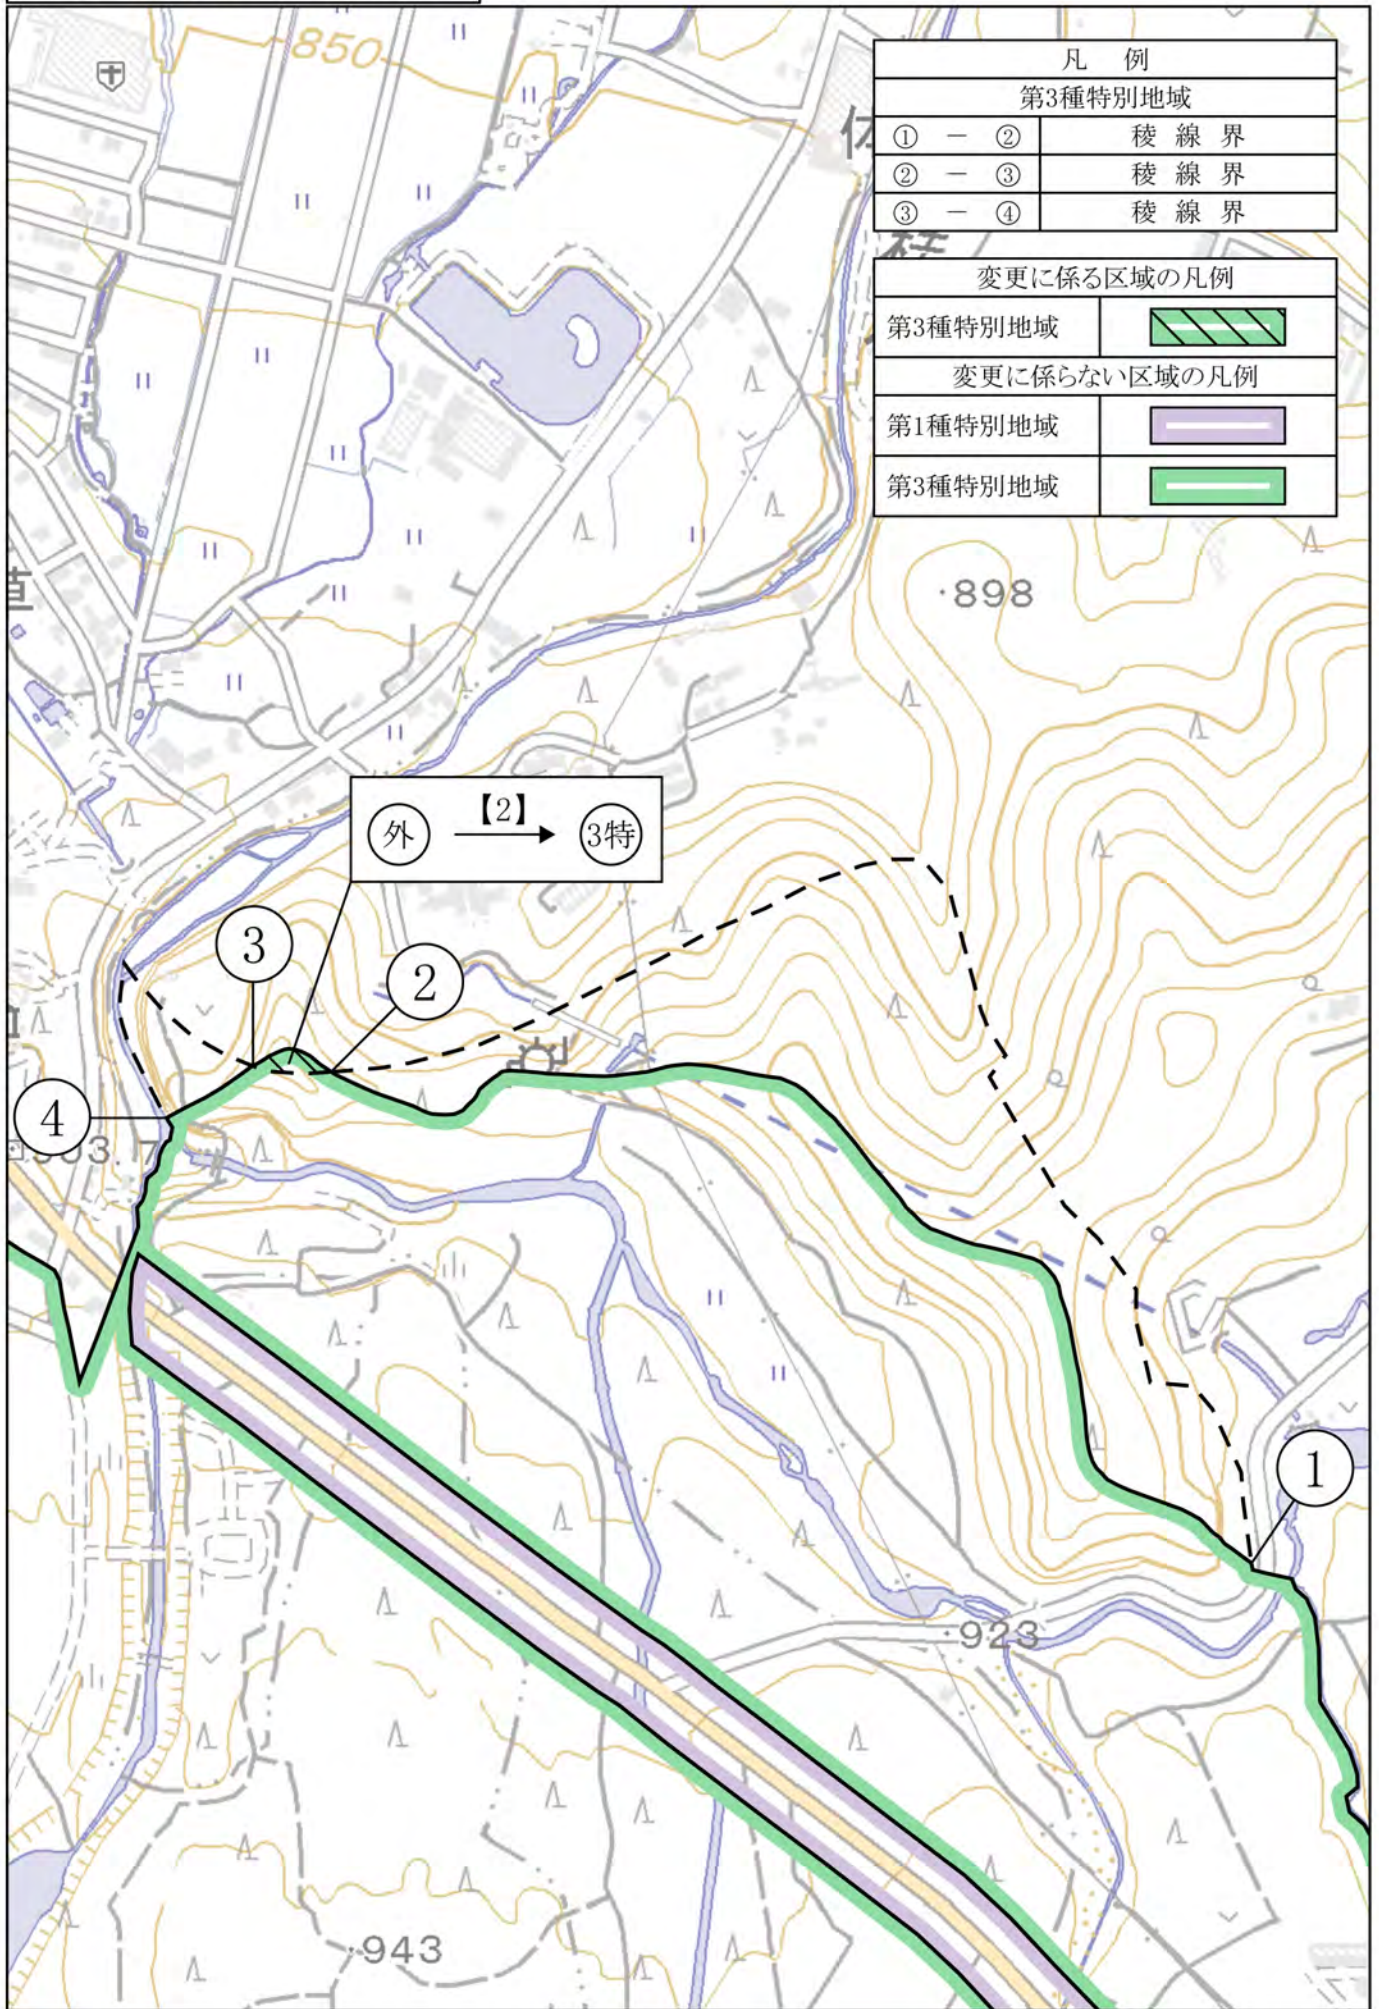

保護規制計画変更図位置図

保護規制計画変更図1

凡 例	
第2種特別地域	
① - ②	林 班 界
② - ③	小 班 界

変更に係る区域の凡例	
第2種特別地域	
変更に係らない区域の凡例	
第1種特別地域	
第2種特別地域	
第3種特別地域	

N

 1:15,000

保護規制計画変更図2

凡 例		
第3種特別地域		
① - ②		稜 線 界
② - ③		稜 線 界
③ - ④		稜 線 界

変更に係る区域の凡例	
第3種特別地域	
変更に係らない区域の凡例	
第1種特別地域	
第3種特別地域	

N
▲ 1:6,000