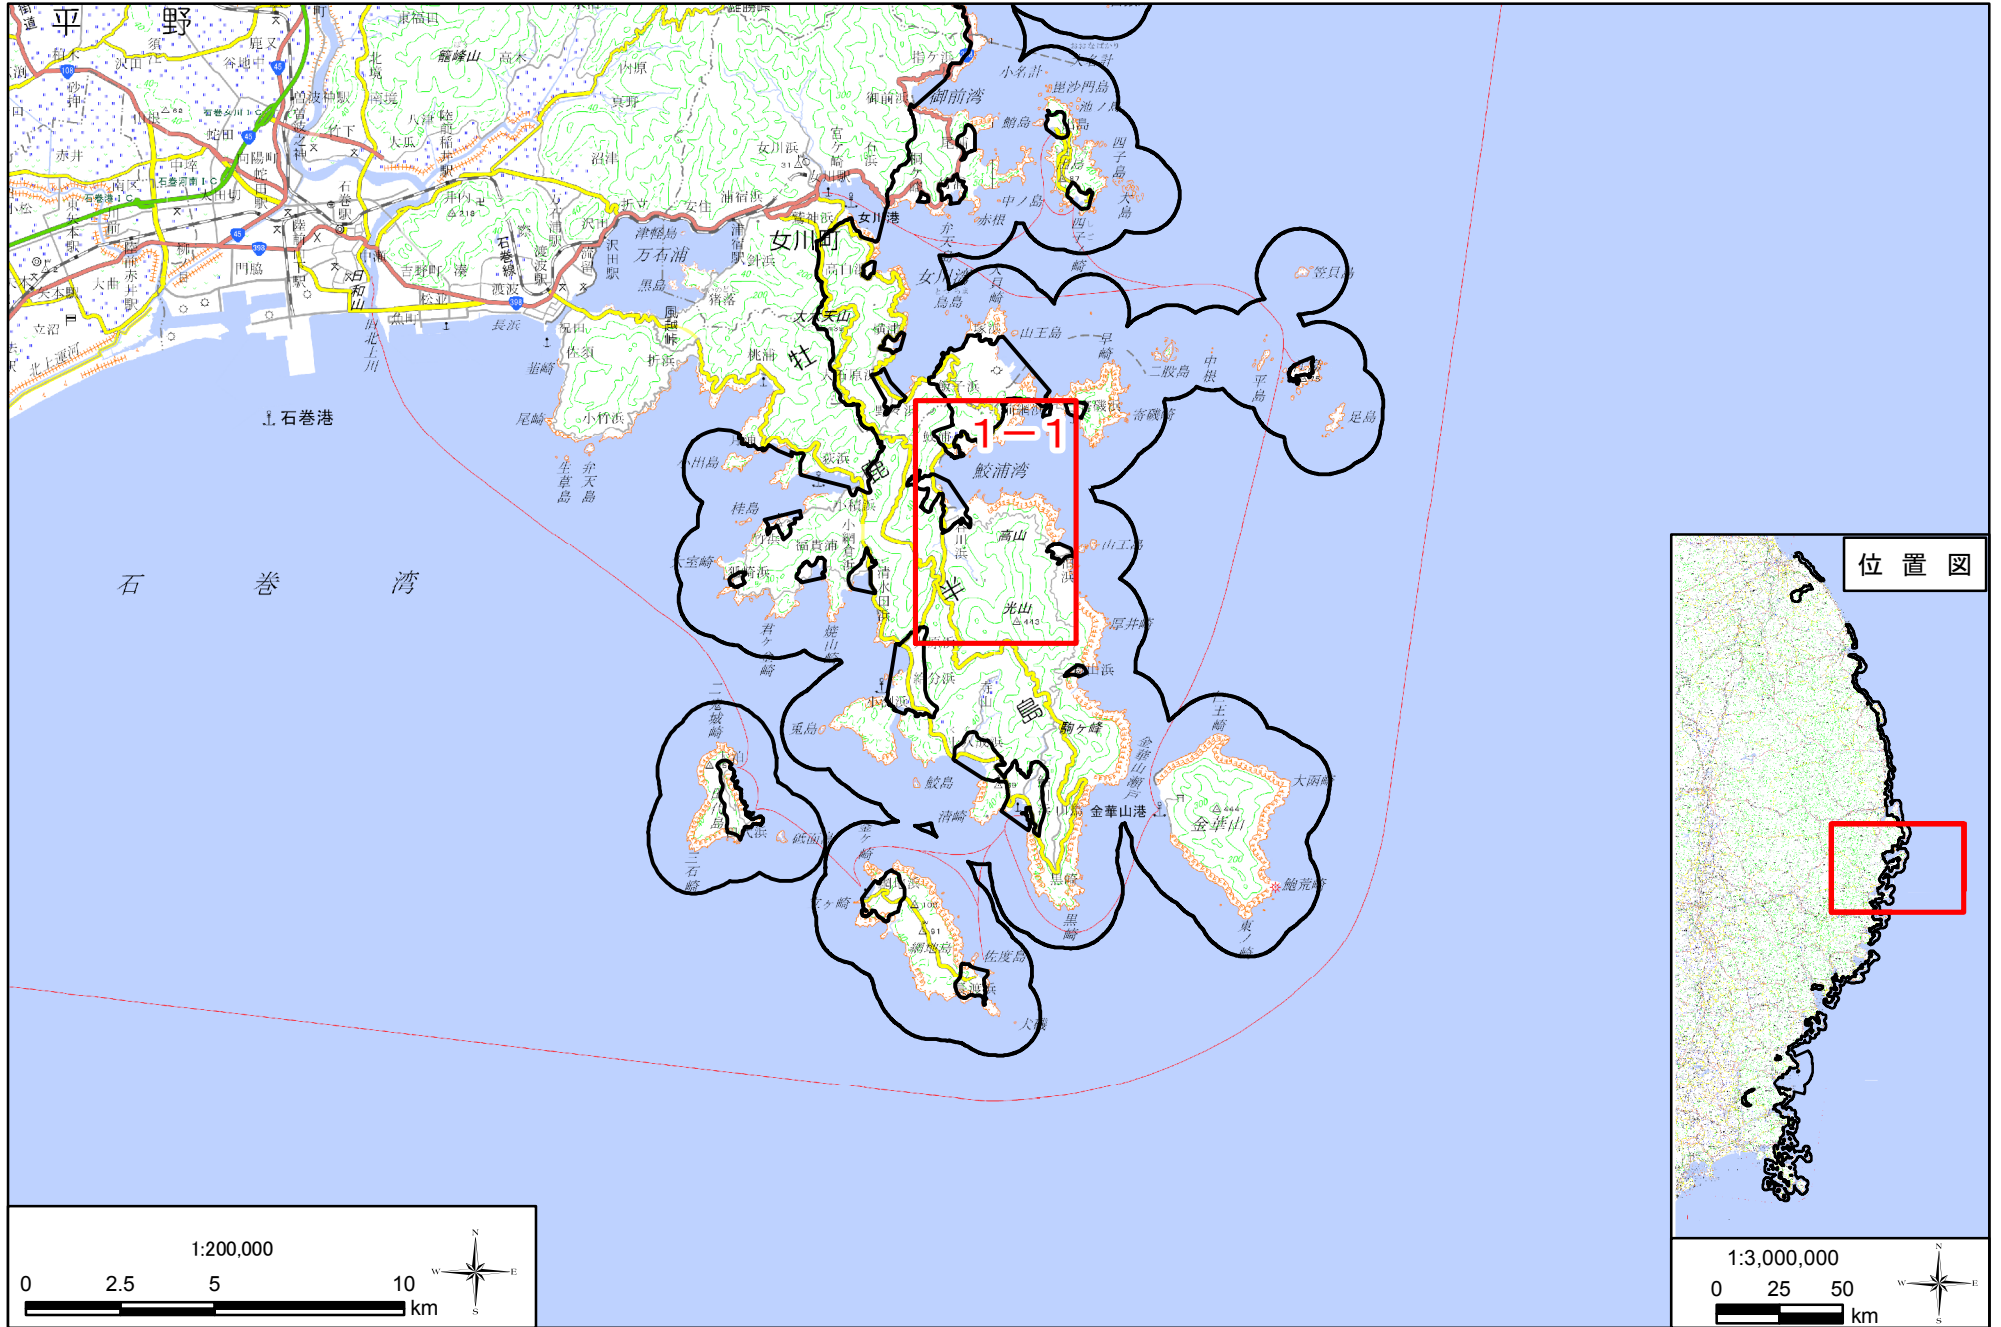

三陸復興国立公園 保護施設計画変更図 位置図 1

# 三陸復興国立公園 保護施設計画変更図 1-1