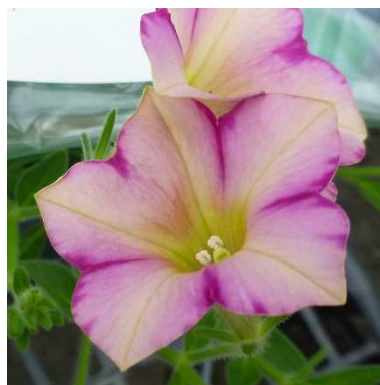

該当するペチュニアの写真

朝倉ろまん

朝倉ろまんミステリー

朝倉ろまんレッド

アモーレミオ

アリーレッド

あんずちゃん

植えっぱ苗ペチュニア
ビビットオレンジ

植えっぱ苗ペチュニア
ビビットスカーレット

植えっぱ苗ペチュニア
花びらラブ

ガーデンレディコレクション
ペチュニアピーチ(サーモンレイ)

キャンディーペチュニア
サンシャインピンク

小玉すいか

桜もち

サフィニアアートピーチ

スーパーチュニアローズリップ

ストロベリージェラート

流れ星 カシスオレンジ

流れ星 チェリーピンク

這性ピンク

紅あんず

ぼっちゃりピンク (折り鶴)

ほろよいレモン

ぼんぼん咲くペチュニア小花
レッドファイヤー