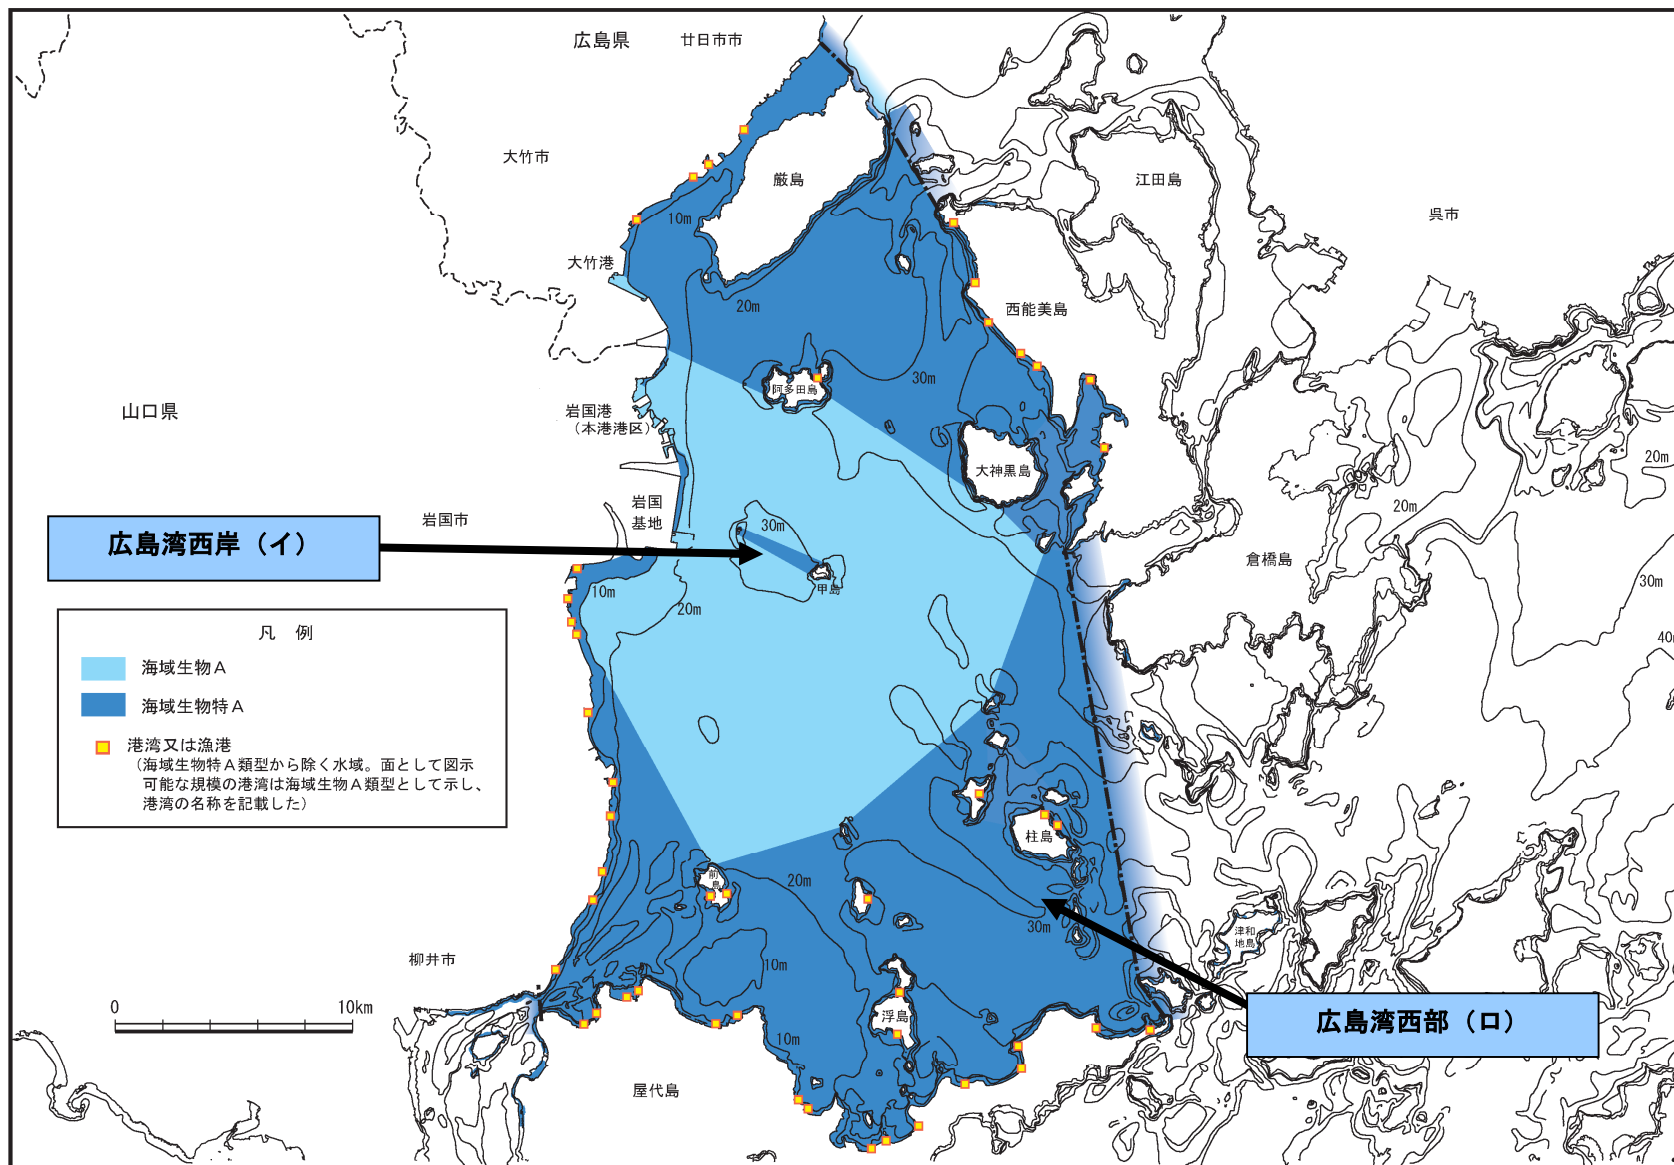

図1 燧灘北西部における海域生物A、海域生物特Aの類型指定図

図2 広島湾西部における海域生物A、海域生物特Aの類型指定図

図3 響灘及び周防灘における海域生物A、海域生物特Aの類型指定図