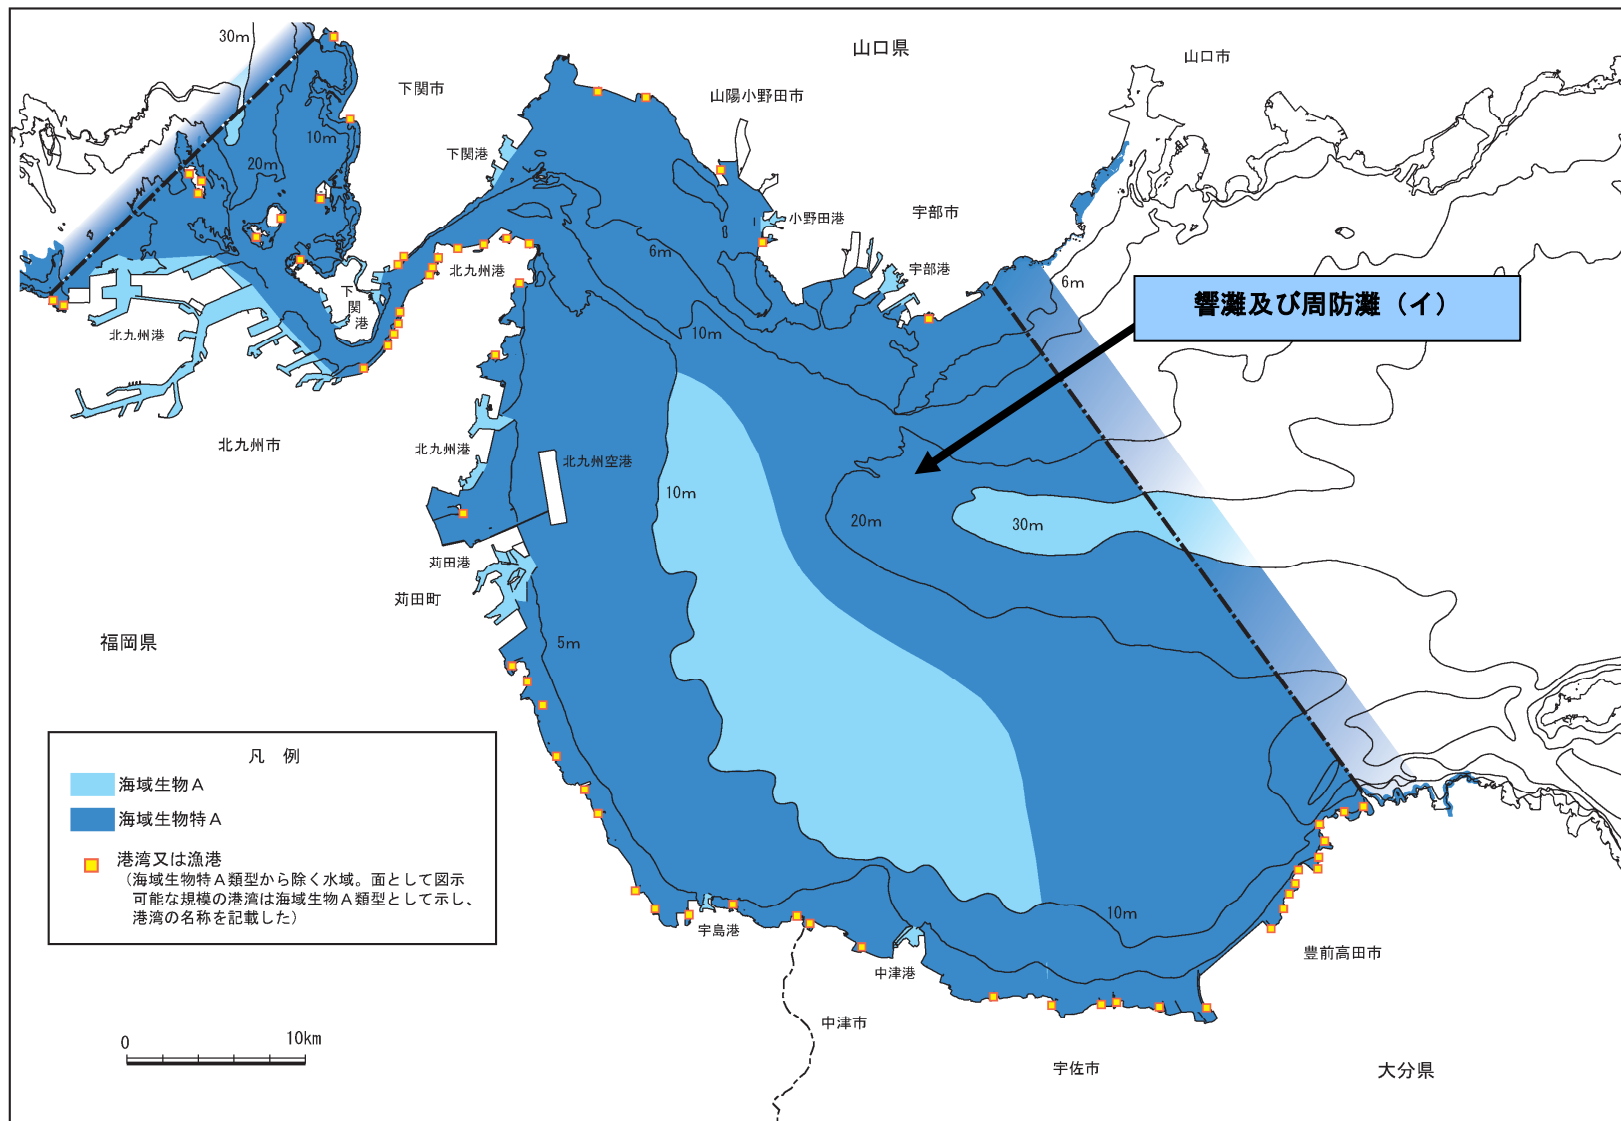

図1 燧灘北西部における海域生物A、海域生物特Aの類型指定図

図2 広島湾西部における海域生物A、海域生物特Aの類型指定図

図3 響灘及び周防灘における海域生物A、海域生物特Aの類型指定図