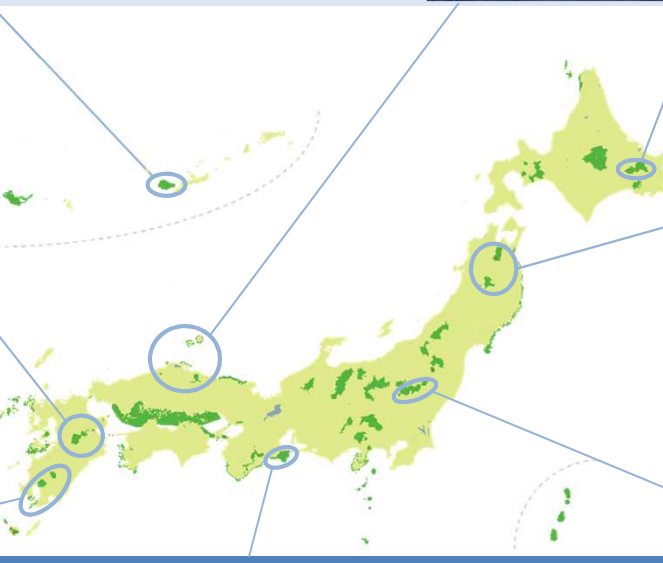

国立公園満喫プロジェクトステップアッププログラム2020

選定8公園における取組例

慶良間諸島国立公園

美ら海慶良間 ～リゾート・海と島と人がつくるケラブルーの世界～

保全活動への参加体験や入島時の環境協力税の活用による魅力の向上

- 入島時に環境協力税の徴収（H29より検討開始）
- 阿嘉島の養殖施設で育てたサンゴによる自然再生活動の体験

大山隠岐国立公園

日本の大地の成り立ちが刻まれ、神話・信仰が息づく山・島・海～山から海まで多彩な自然の恵みを楽しむ～

公共施設の民間開放など民間活力を活用し、トレッキングや自然・文化体験など様々なアクティビティを手ぶらで楽しめる総合利用拠点を整備

- 官民連携により、ツアーデスクやロッカー・更衣室の設置、登山用品の貸出、廃屋撤去や空家の活用によるカフェや土産物店などの誘致（H28年度より着手）
- キャンプ場再整備と民間事業者によるグランピング等の誘致

阿寒国立公園

火山と森と湖が織りなす原始的な自然を堪能する

自然の保護を大前提とした新たなアプローチによるアクティビティ、上質で心地よい滞在空間の創出、アイヌ文化の体感などの推進により原始的な自然の世界を堪能

- 阿寒湖のマリモ観察ガイドツアー・聖地「釧路川」でのカヌーツアー
- 眺望を楽しめる場所へのカフェの併設・富裕層をターゲットとした宿泊施設の誘致（H28年度より着手）
- アイヌの思想・精神に沿ったプログラム

阿蘇くじゅう国立公園

復興の大地 ～草原のかほり、火山の呼吸。人が継ぎ、風と遊ぶ感動の大地～

人の手で引き継がれてきた草原空間を核としたフィールドミュージアム構想を基本とし、利用料負担金による草原再生を検討するとともに、火山と草原が作り出す雄大な景観を味わえる体験を提供

- フィールドミュージアム拠点施設整備の検討（H29より検討開始）
- 野焼き、放牧などの継続支援や、利用者負担導入検討による草原再生（H29より検討開始）
- ホーストレッキング等、草原景観を楽しむ新たなアクティビティの開発
- 絶景の中を走る道路を活かしたサイクリング・ツーリングコース設定やイベント開催

十和田八幡平国立公園

みちのくの脊梁 ～原生林が彩る静謐の湖水、息づく火山と奥山の湯治場～

原生自然を堪能する多彩な登山道、昔ながらの趣ある温泉文化を楽しむ。廃屋などの景観を阻害する施設を撤去する「引き算」の景観改善により、魅力的な利用拠点にリニューアル

- ロングトレイル等の多彩な登山道整備
- 温泉・秘湯・湯治場での外国人旅行者の受入態勢の強化
- 休屋休平地区、見返峠の廃屋撤去、魅力的な利用拠点として、総合的再整備（H28年度より着手）

霧島錦江湾国立公園

多様な火山とその恵み、壮大な歴史と神話に彩られた霧島・錦江湾～まると楽しむ南九州の自然・文化・食～

歴史と神話に彩られた火山景観を体感できる多様なツアープログラム開発や多種多様な泉質の温泉を外国人旅行者も楽しめるよう再整備を検討。上質なホテルの誘致も行き、各地域を長期的に満喫できる滞在型観光へ

- 登山と神話をミックスさせたツアープログラムの開発
- 天然温泉掘り・桜島ナイトツアーなど既存プログラムの磨き上げの検討
- 外国人旅行者が利用しやすい個室露天風呂などへ再整備を検討
- 上質なホテルやグランピング施設の誘致（H29より着手）

伊勢志摩国立公園

悠久の歴史を刻む伊勢神宮 人々の営みと自然が織りなす里山里海

リアス式海岸の地形と人々の営みがあわせて作りだす優美な里山里海の景観を望む展望台に民間カフェを導入し、ゆっくりと快適な時間を創出

- 英虞湾を望みゆったりとくつろぐ「天空カフェテラス」の整備（H29より着手）

日光国立公園

NIKKO is NIPPON 自然・歴史・文化 美しい「日本」を感じられる東京圏のプレミアムリゾート

上質なホテルの進出も見据えつつ、世界文化遺産「日光の社寺」、旧大使館別荘、ロイヤルリゾート「那須高原」など日本の歴史・文化を堪能できるよう、公共施設を民間開放

- 那須平成の森フィールドセンターへ、皇族が親しんだ那須の自然を感じながらゆったり休めるカフェスペースの併設など
- ラグジュアリーホテルの進出などを見据え、富裕層を含む幅広い層を受け入れる環境整備や、旧大使館別荘の活用を検討（H29より検討開始）
- 外国人にも対応できるプレミアムなツアーのためのガイド育成システムの構築（H29より着手）

共通の取組

民間企業や関係機関と連携した国内外への魅力発信

国立公園のエントランス標識整備による結界感の創出

ビジターセンターにおける公園利用の総合案内

トイレの洋式化などのユニバーサルデザイン化