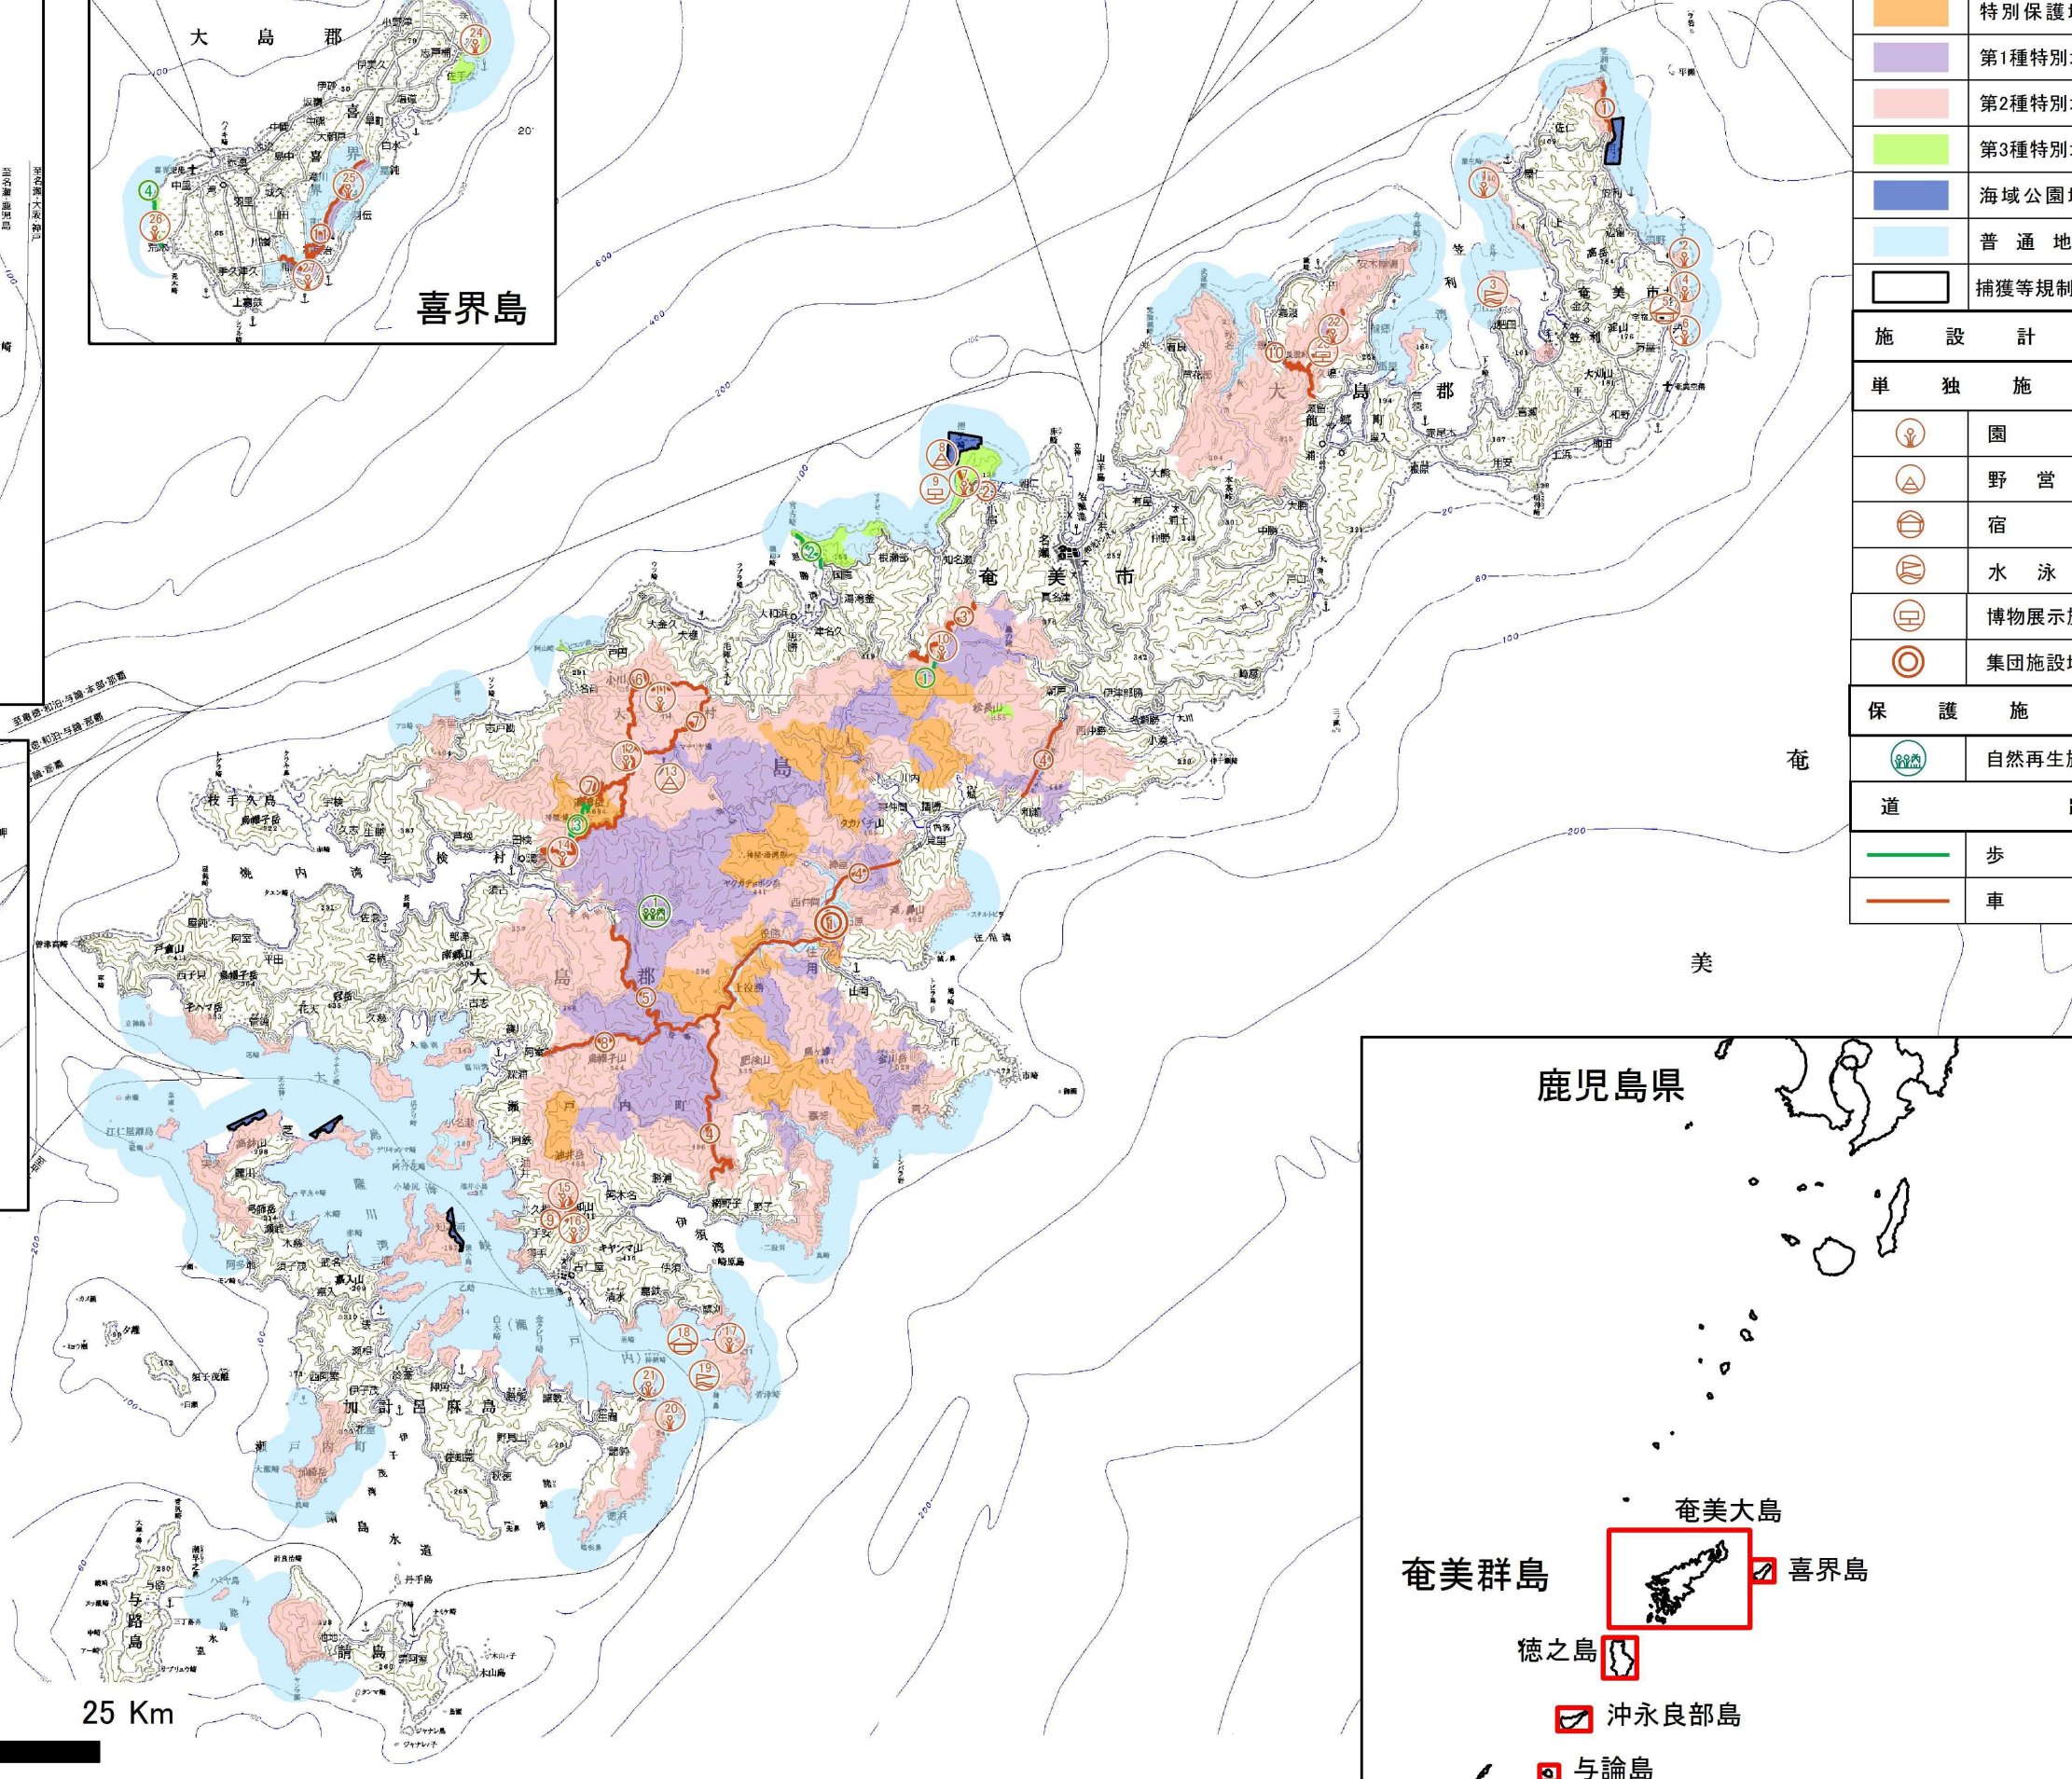

奄美群島国立公園 区域

奄美大島

凡 例	
保護規制計画	
	特別保護地区
	第1種特別地域
	第2種特別地域
	第3種特別地域
	海域公園地区
	普通地域
	捕獲等規制区域
施設計画	
単 独 施 設	
	園 地
	野 営 場
	宿 舎
	水 泳 場
	博物展示施設
	集团施設地区
保護施設	
	自然再生施設
道 路	
	歩 道
	車 道

0 5 10 15 20 25 Km