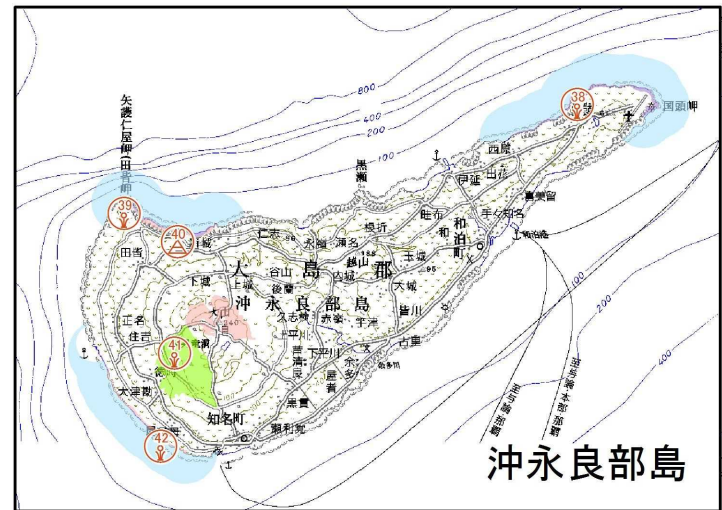

奄美群島国立公園 区域

奄美大島

凡 例	
保護規制計画	
	特別保護地区
	第1種特別地域
	第2種特別地域
	第3種特別地域
	海域公園地区
	普通地域
	捕獲等規制区域
施設計画	
単 独 施 設	
	園 地
	野 営 場
	宿 舎
	水 泳 場
	博物展示施設
	集团施設地区
保護施設	
	自然再生施設
道 路	
	歩 道
	車 道

0 5 10 15 20 25 Km