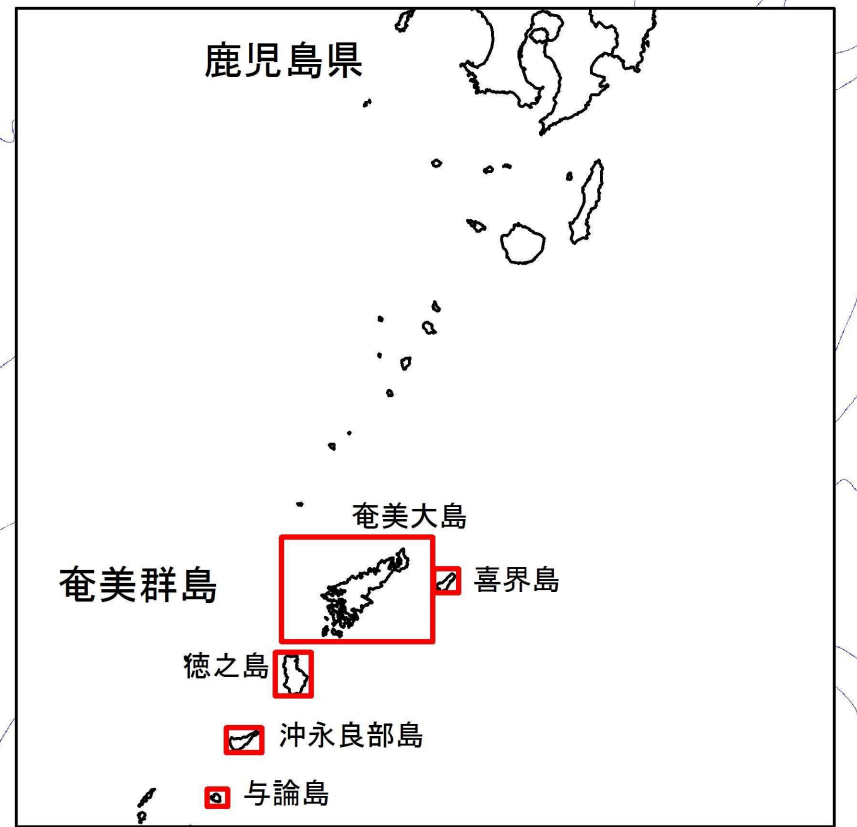

奄美群島国立公園 区域

奄美大島

凡 例	
保護規制計画	
	特別保護地区
	第1種特別地域
	第2種特別地域
	第3種特別地域
	海域公園地区
	普通地域
	捕獲等規制区域
施設計画	
単 独 施 設	
	園 地
	野 営 場
	宿 舎
	水 泳 場
	博物展示施設
	集团施設地区
保護施設	
	自然再生施設
道 路	
	歩 道
	車 道

0 5 10 15 20 25 Km