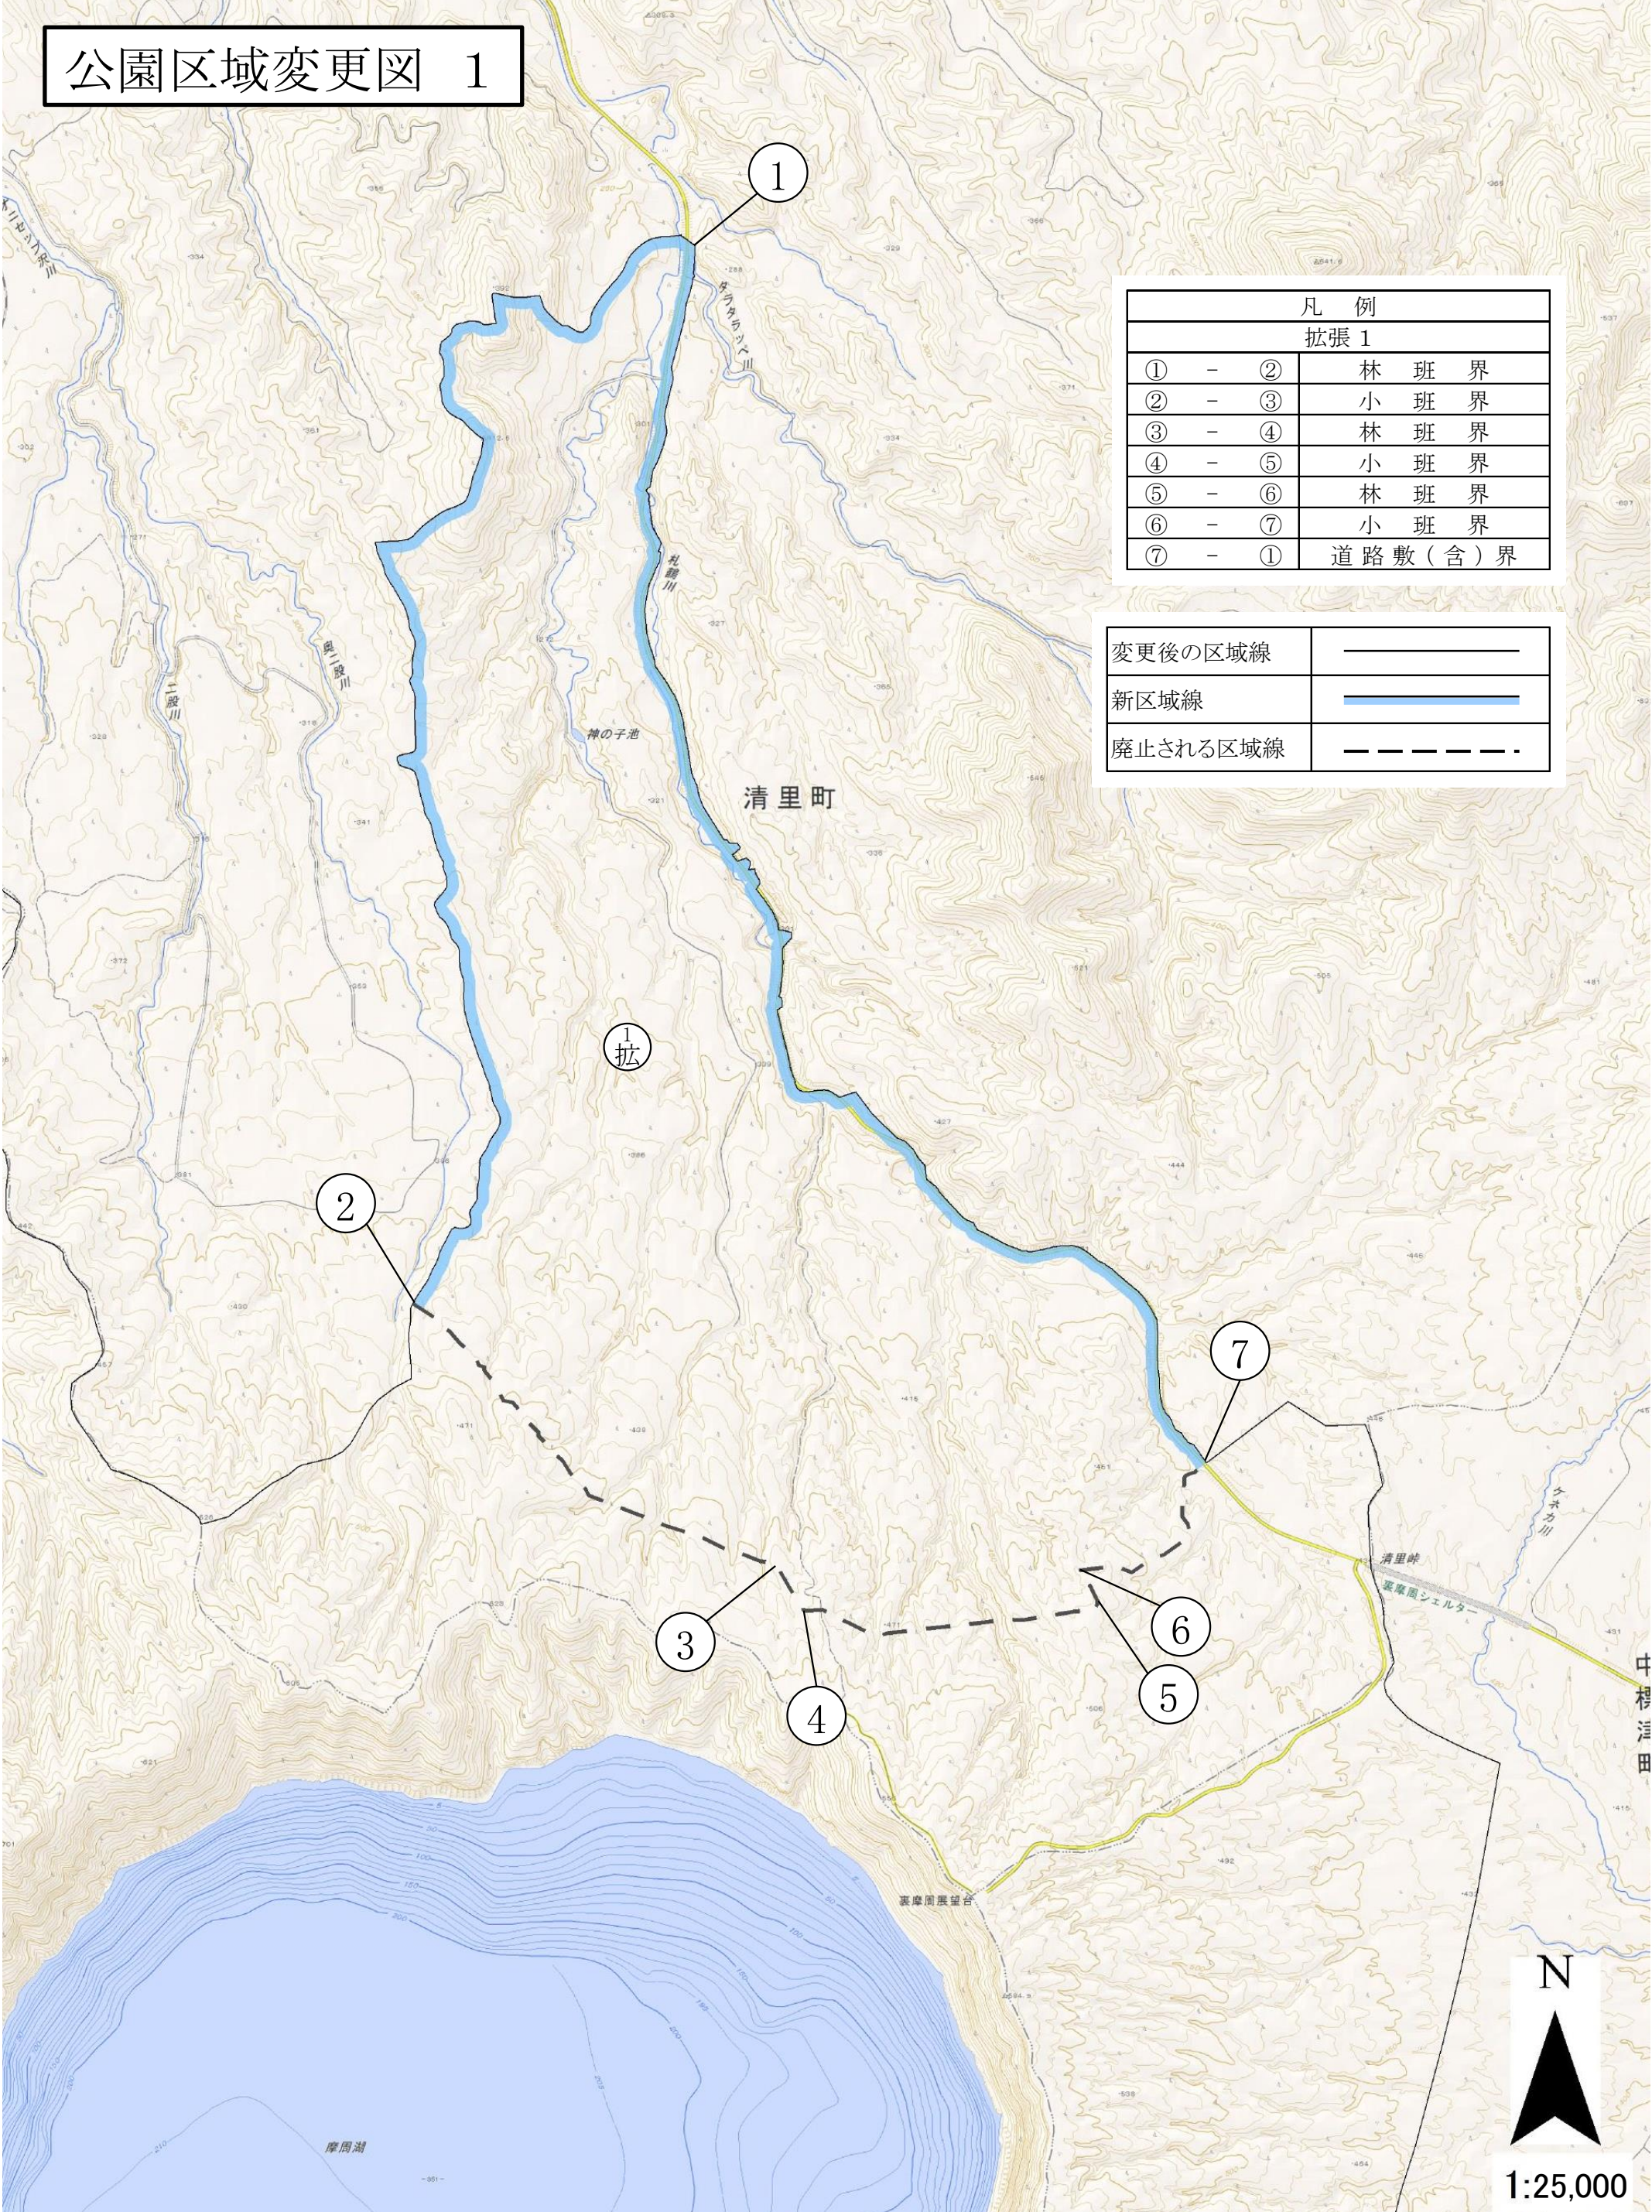

公園区域変更図位置図

公園区域変更図 1

凡 例		
拡張 1		
① - ②		林 班 界
② - ③		小 班 界
③ - ④		林 班 界
④ - ⑤		小 班 界
⑤ - ⑥		林 班 界
⑥ - ⑦		小 班 界
⑦ - ①		道 路 敷 (含) 界

変更後の区域線	
新区域線	
廃止される区域線	

清里町

① 拡

②

⑦

③

④

⑥

⑤

N

1:25,000

公園区域変更図 2

凡 例	
拡張 2	
① - ②	河 川 界
② - ①	旧 河 川 界

変更後の区域線	———
新区域線	———
廃止される区域線	- - - - -

1:25,000