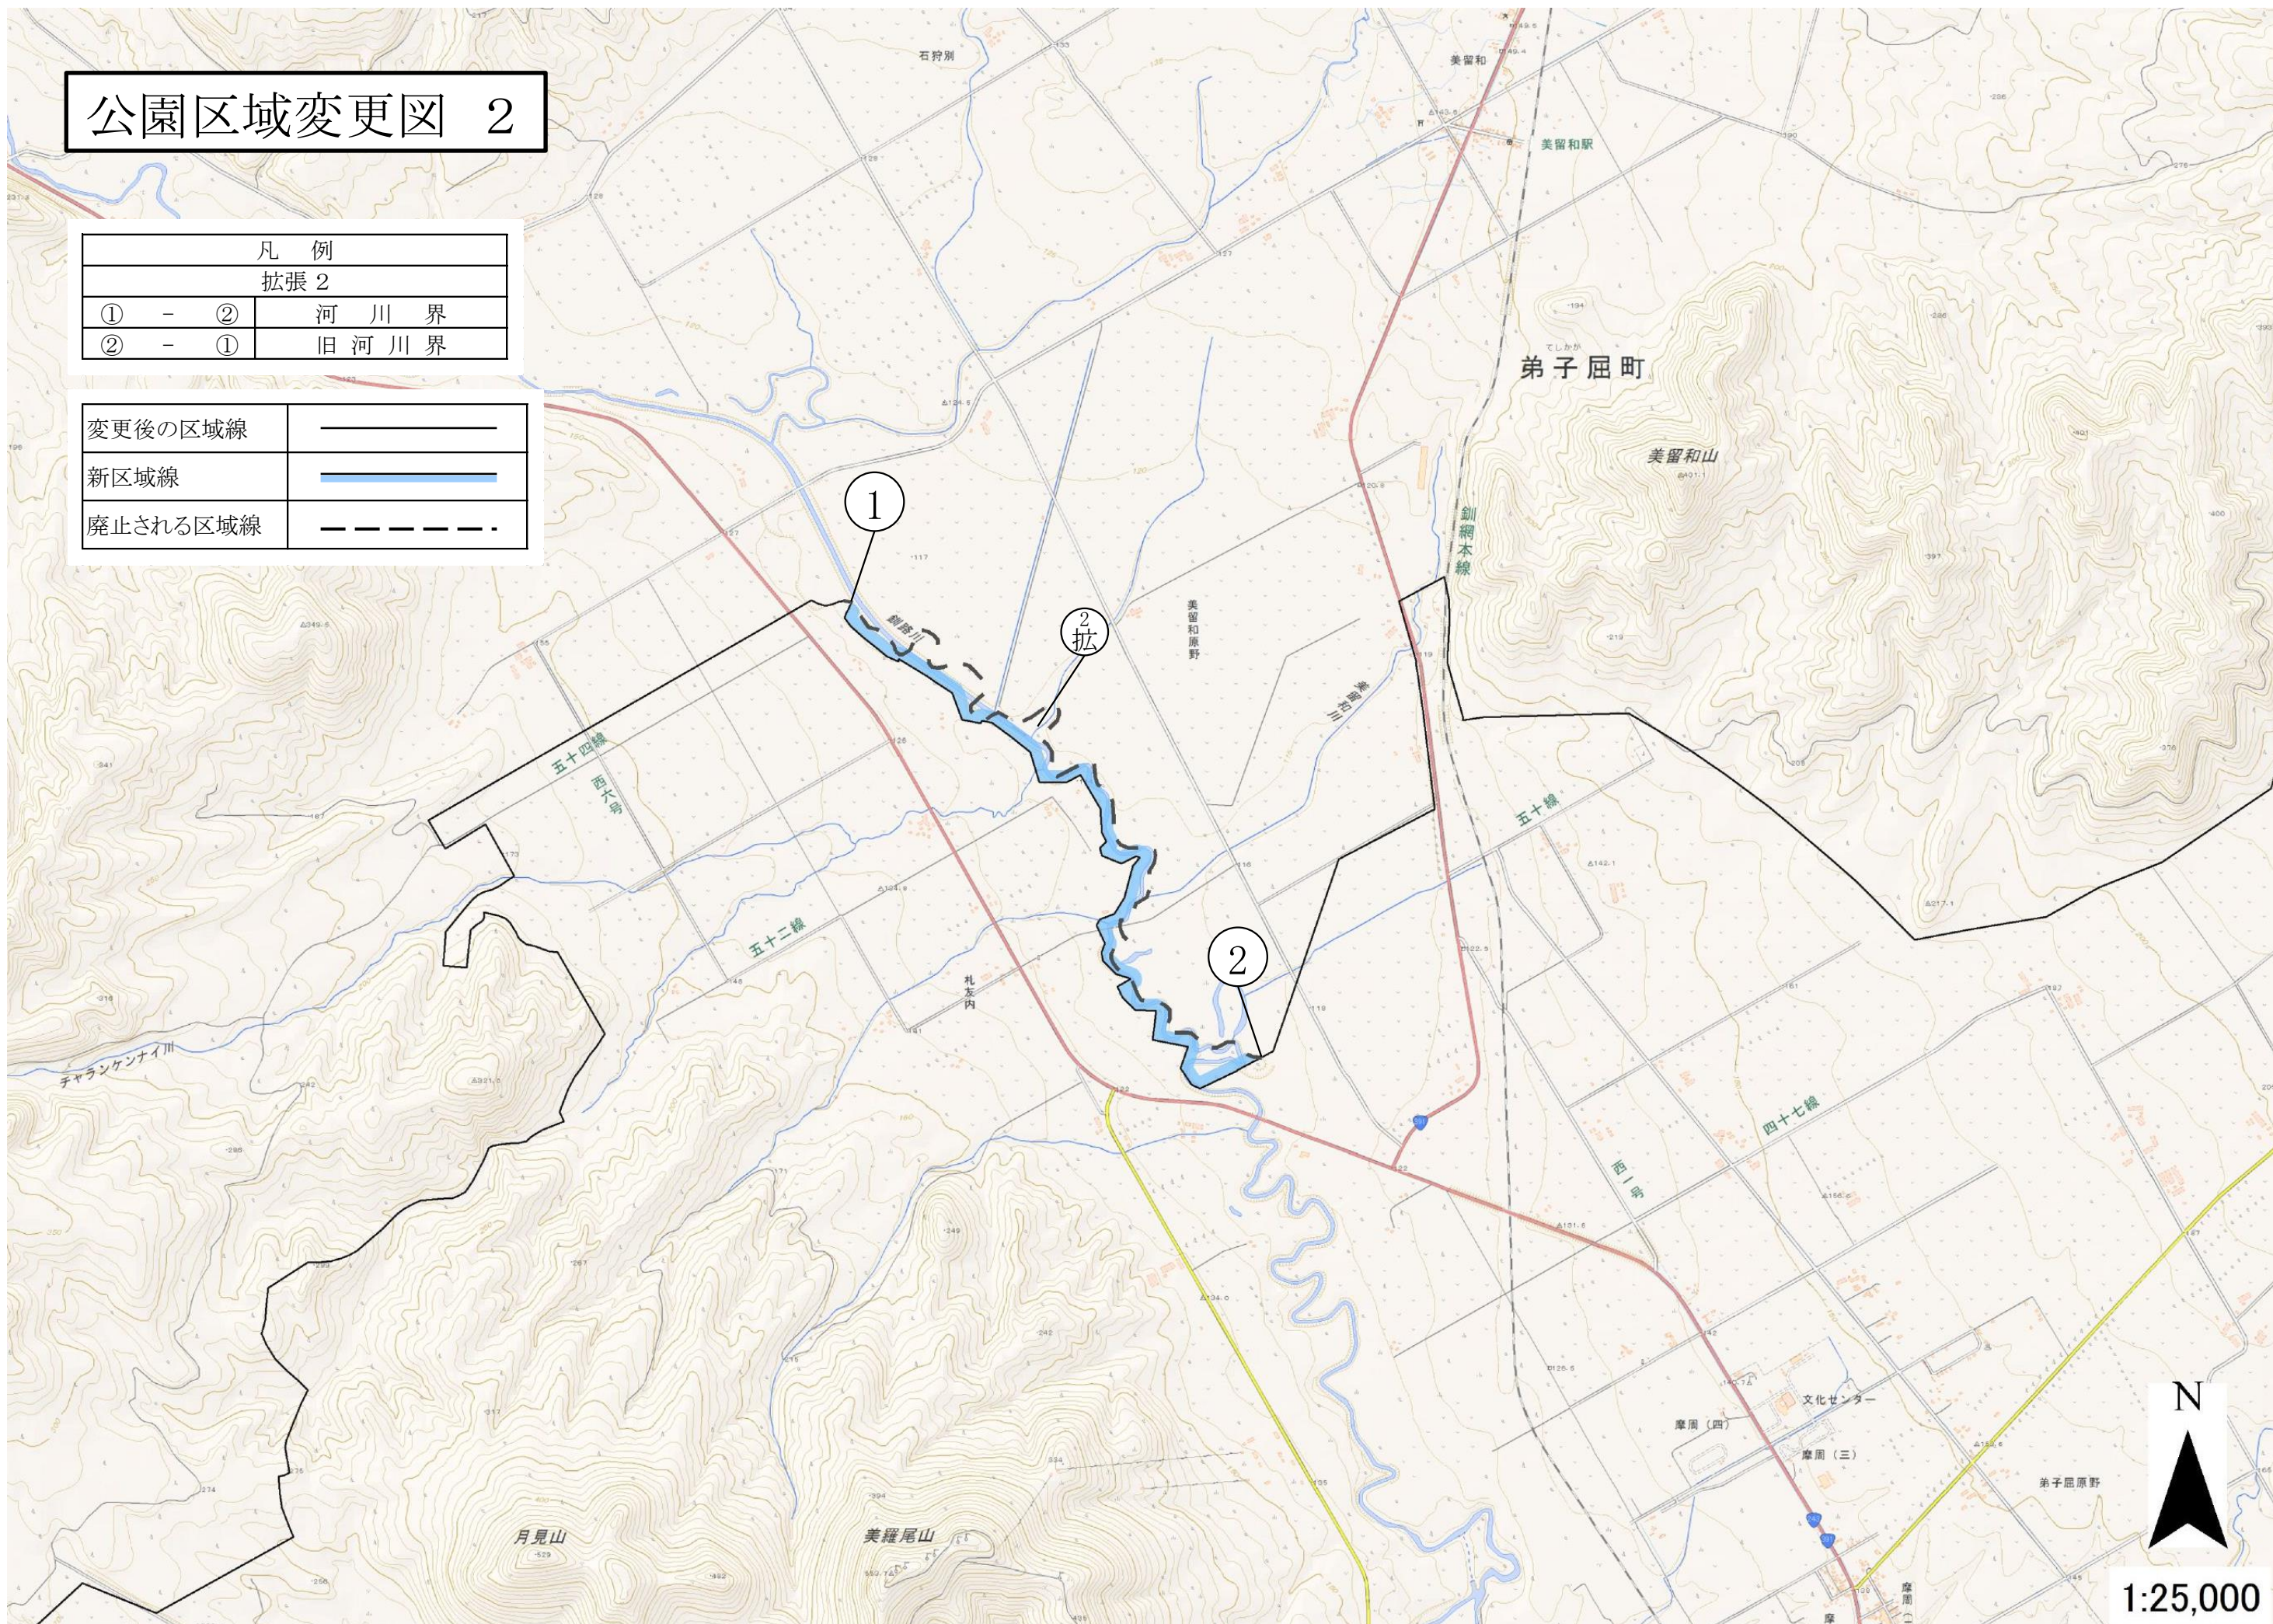

公園区域変更図位置図

公園区域変更図 1

凡 例		
拡張 1		
① - ②		林 班 界
② - ③		小 班 界
③ - ④		林 班 界
④ - ⑤		小 班 界
⑤ - ⑥		林 班 界
⑥ - ⑦		小 班 界
⑦ - ①		道 路 敷 (含) 界

変更後の区域線	
新区域線	
廃止される区域線	

清里町

① 拡

②

⑦

③

④

⑥

⑤

N

1:25,000

公園区域変更図 2

凡 例	
拡張 2	
① - ②	河 川 界
② - ①	旧 河 川 界

変更後の区域線	———
新区域線	———
廃止される区域線	- - - - -

1:25,000