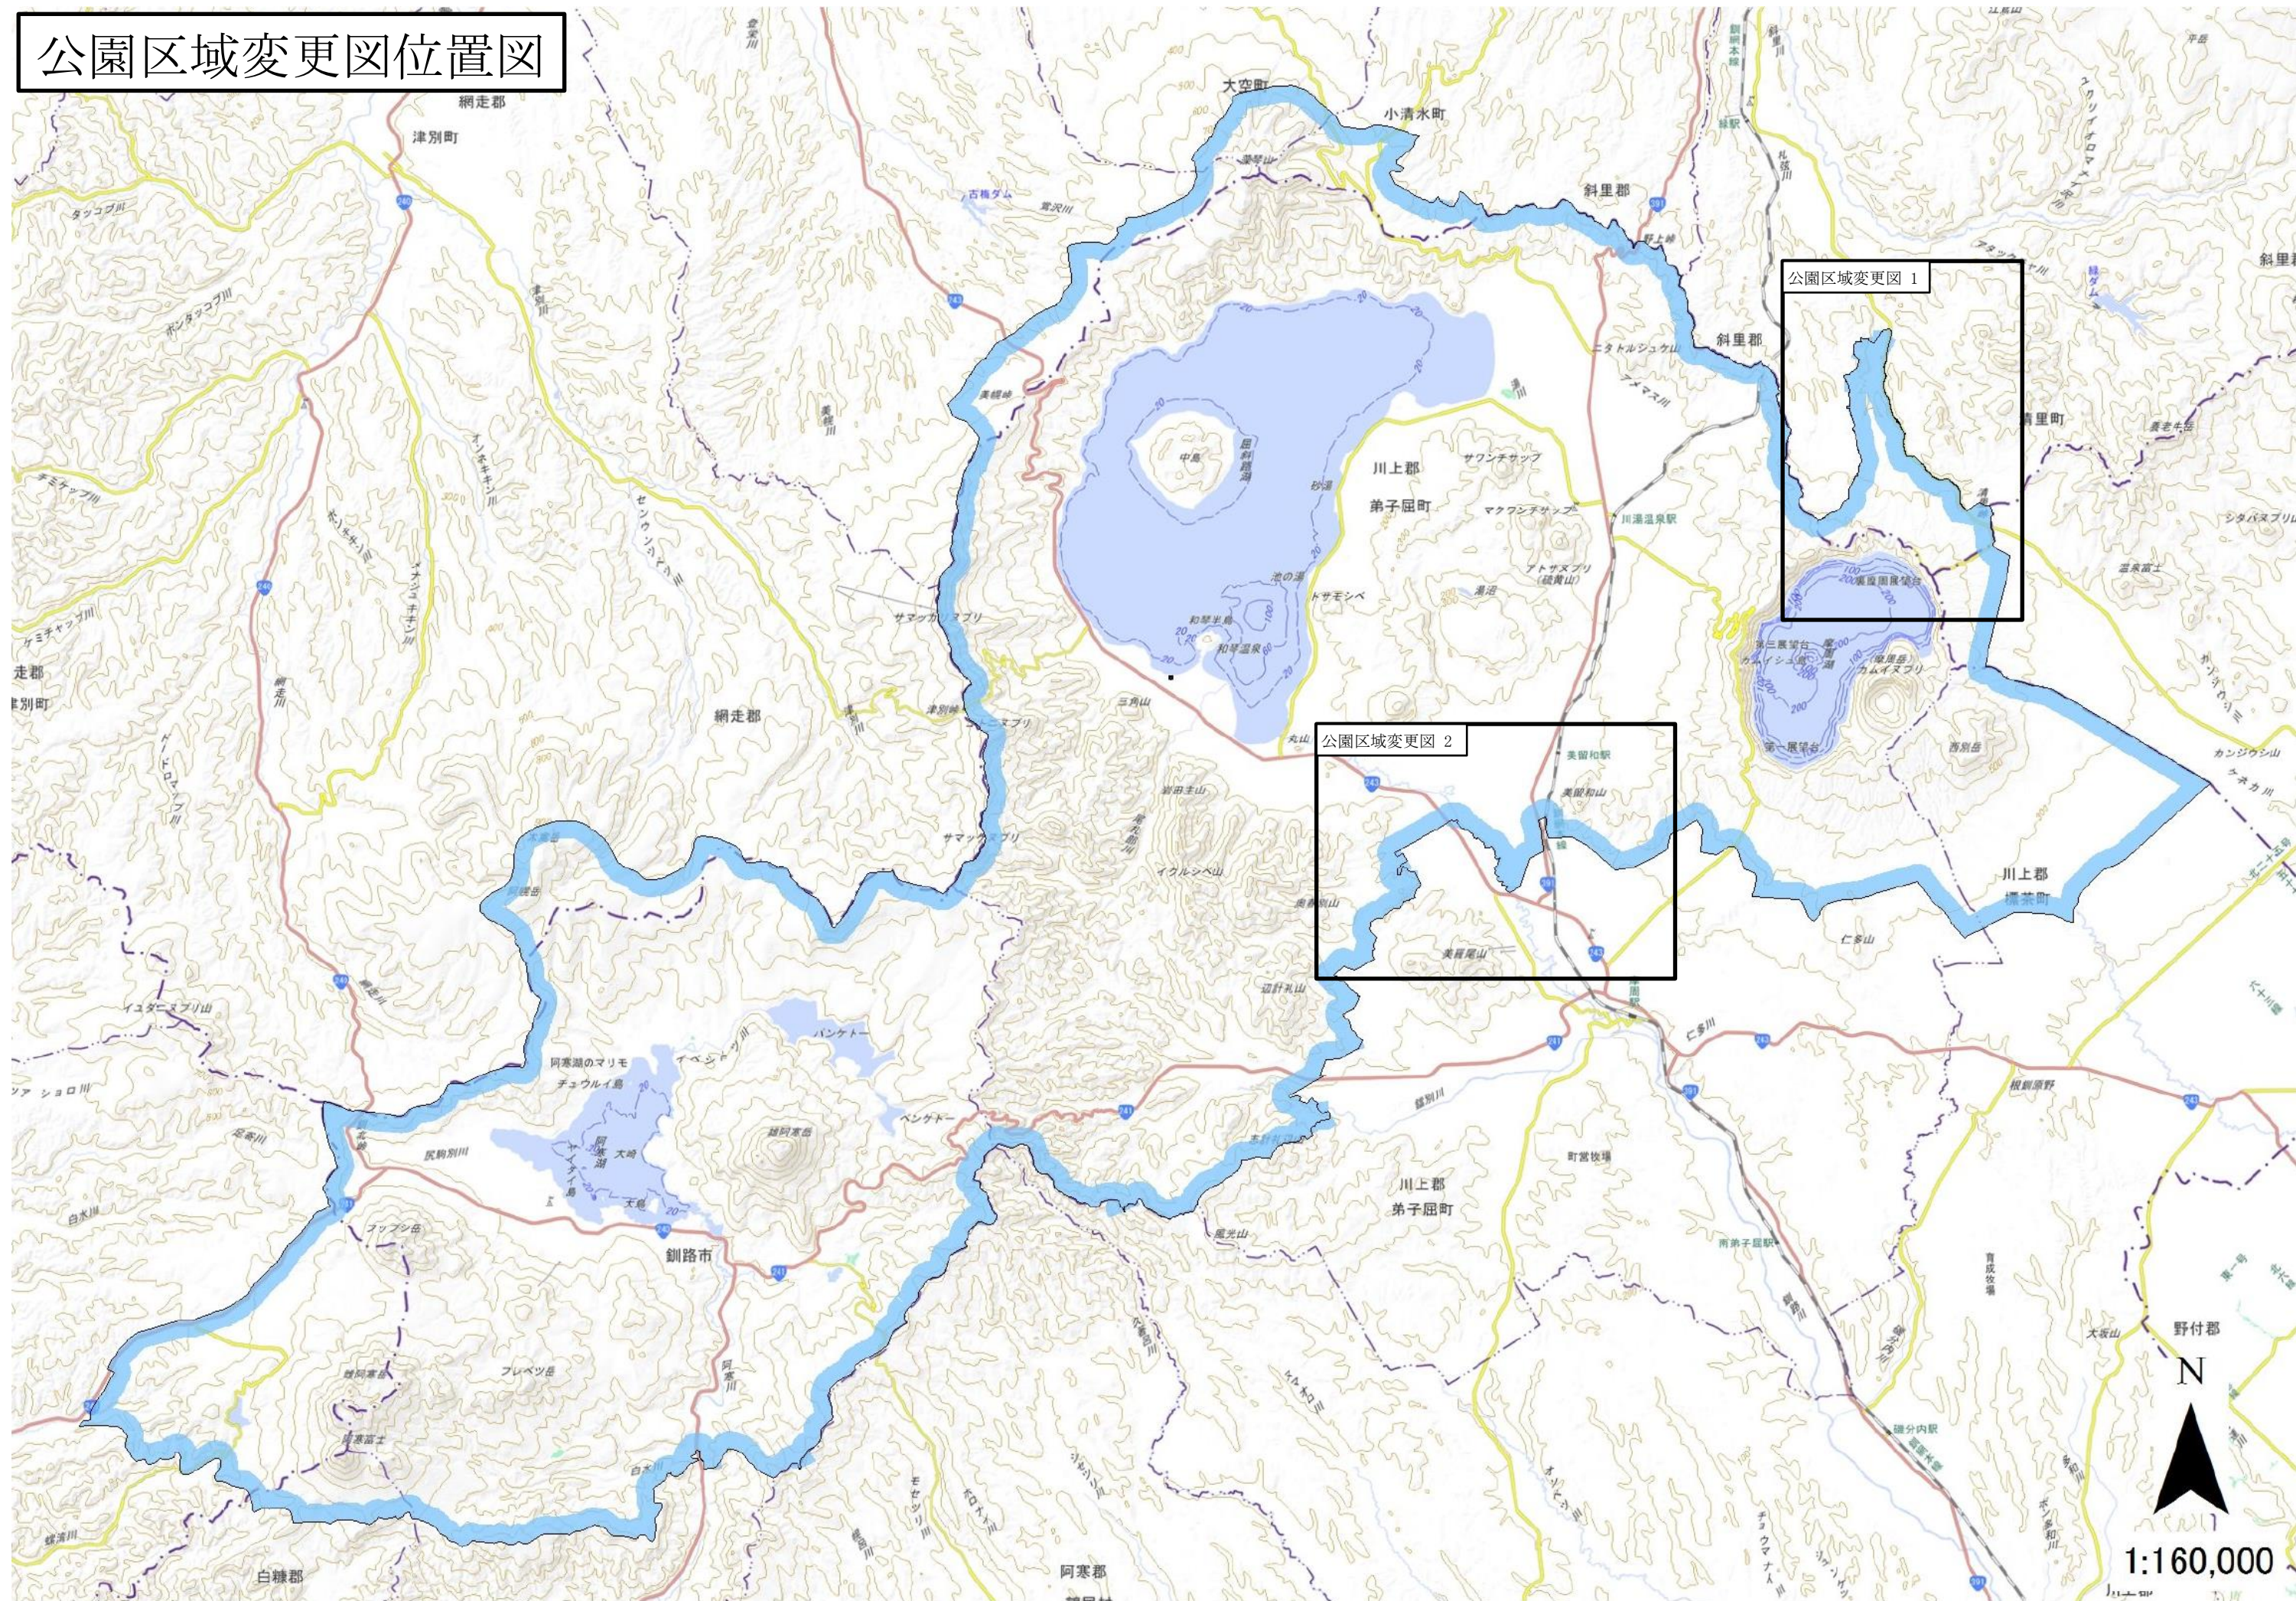

公園区域変更図位置図

公園区域変更図 1

凡 例		
拡張 1		
① - ②		林 班 界
② - ③		小 班 界
③ - ④		林 班 界
④ - ⑤		小 班 界
⑤ - ⑥		林 班 界
⑥ - ⑦		小 班 界
⑦ - ①		道 路 敷 (含) 界

変更後の区域線	
新区域線	
廃止される区域線	

清里町

① 拡

②

⑦

③

④

⑥

⑤

N

1:25,000

公園区域変更図 2

凡 例	
拡張 2	
① - ②	河 川 界
② - ①	旧 河 川 界

変更後の区域線	———
新区域線	———
廃止される区域線	- - - - -

1:25,000