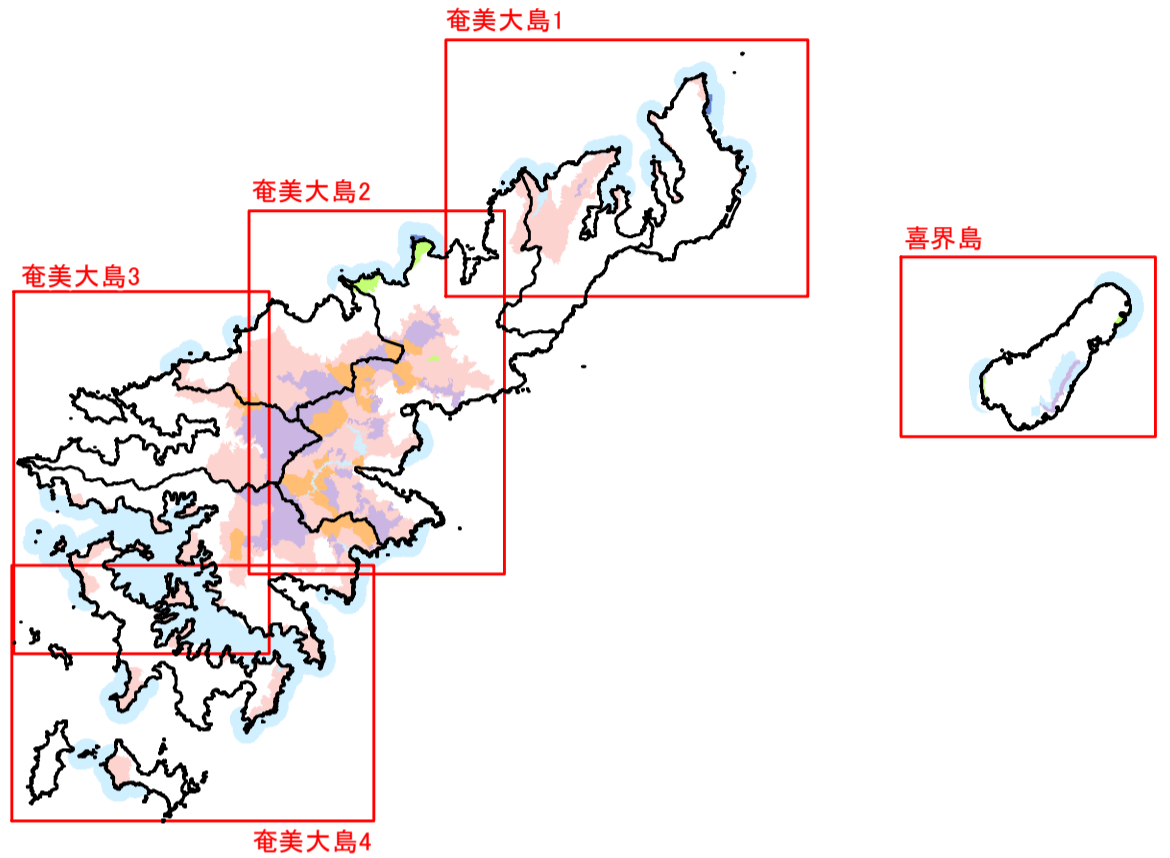

奄美群島国立公園区域及び公園計画図位置図

凡	例
保護規制計画	
	特別保護地区
	第1種特別地域
	第2種特別地域
	第3種特別地域
	海域公園地区
	普通地域

1:600,000