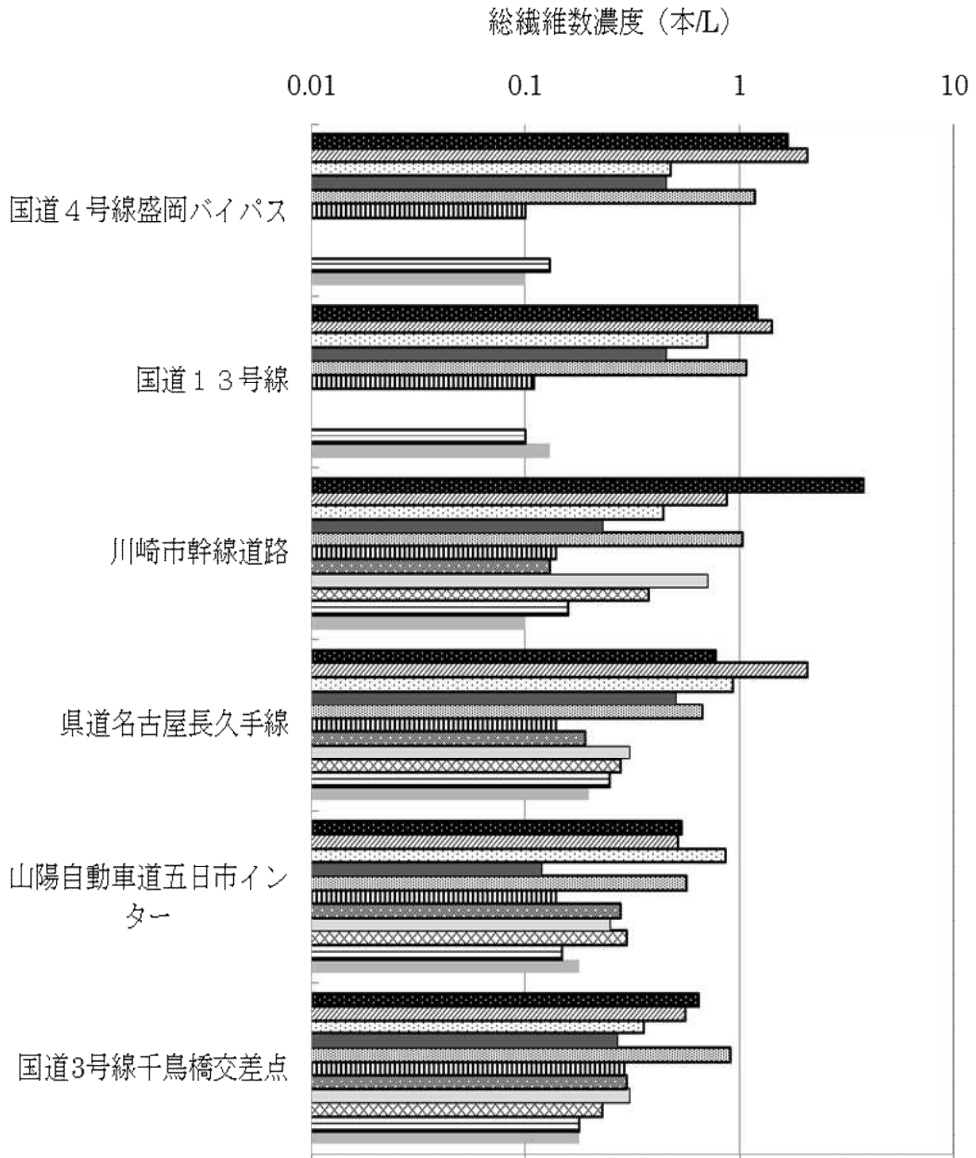

過去と同一調査地域における平成 27 年度調査結果の比較（調査地点毎）

【旧石綿製品製造事業場等】

【廃棄物処分場等】

【蛇紋岩採石場】

【高速道路及び幹線道路沿線】

【住宅地域】

【商工業地域】

【農業地域】

【内陸山間地域】

【離島地域】