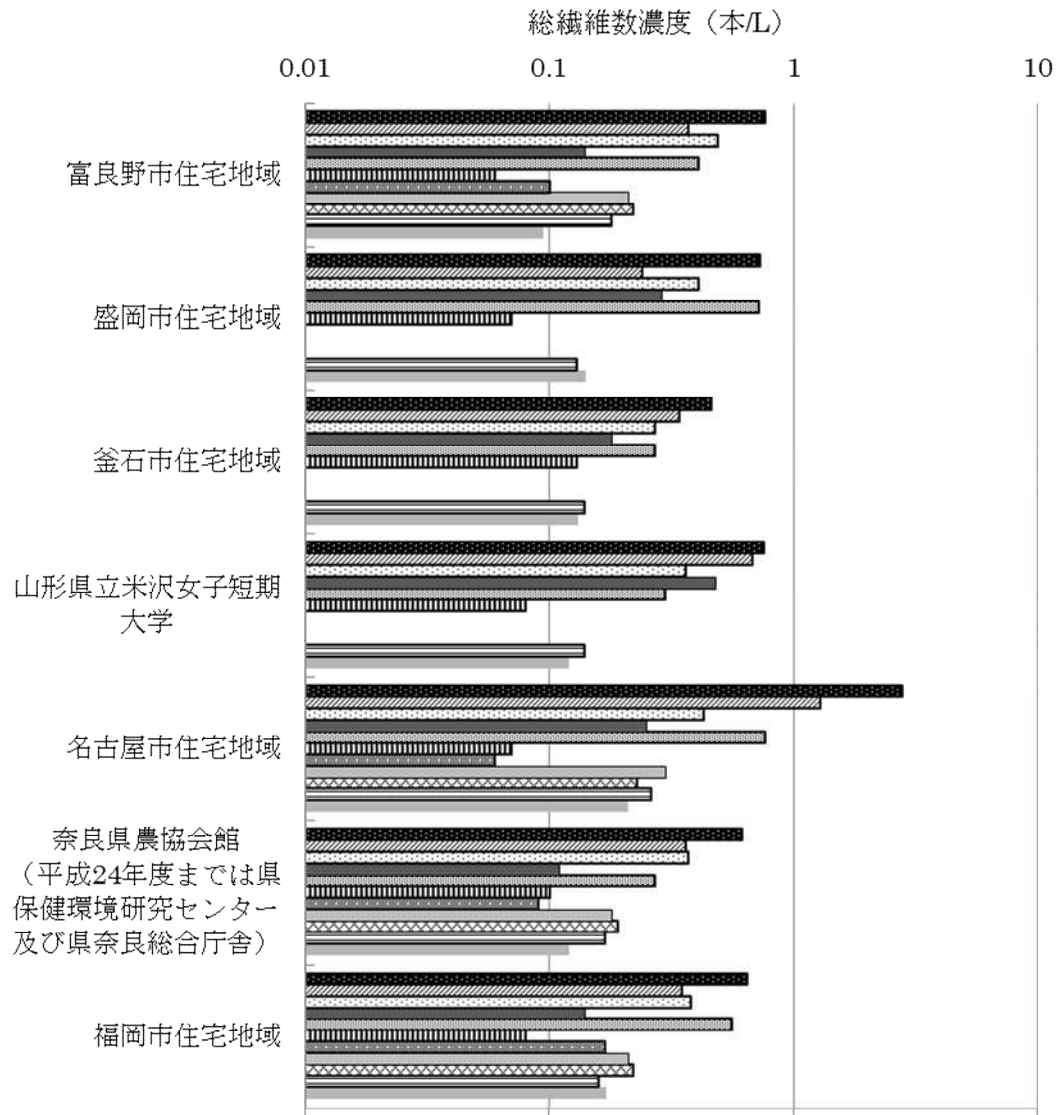

過去と同一調査地域における平成 27 年度調査結果の比較（調査地点毎）

【旧石綿製品製造事業場等】

【廃棄物処分場等】

【蛇紋岩採石場】

【高速道路及び幹線道路沿線】

【住宅地域】

【商工業地域】

【農業地域】

【内陸山間地域】

【離島地域】