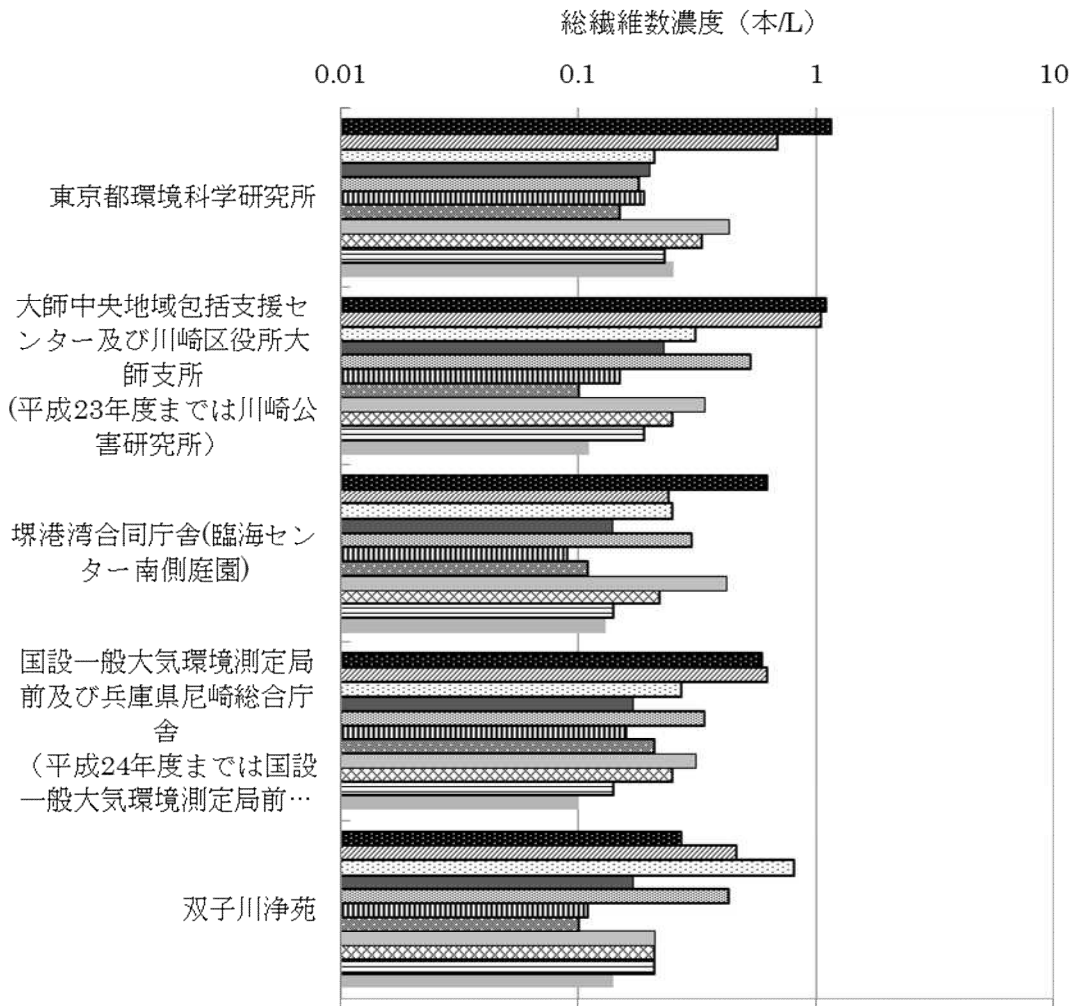

過去と同一調査地域における平成 27 年度調査結果の比較（調査地点毎）

【旧石綿製品製造事業場等】

【廃棄物処分場等】

【蛇紋岩採石場】

【高速道路及び幹線道路沿線】

【住宅地域】

【商工業地域】

【農業地域】

【内陸山間地域】

【離島地域】