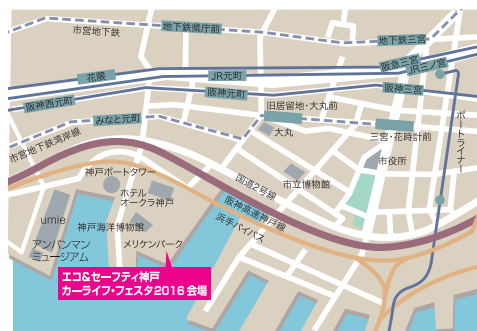

150th Anniversary

PORT OF KOBE

最新のエコカーが大集結！
見てみよう！ 乗ってみよう！
触れてみよう！

エコ&セーフティ 神戸カーライフ フェスタ 2016

COOL
CHOICE

入場
無料

5/14 土 11:00~17:00

5/15 日 10:00~17:00

会場:メリケンパーク

※天候により開催時間等予告なく変更になる場合がございます。

エコと交通安全について楽しく学べる2日間！

◎国内外の最新エコカーの展示、試乗会の開催

燃料電池自動車 (FCV) や、電気自動車 (EV) など話題の最新エコカーが勢ぞろい！

◎体験コーナーで楽しく学ぼう！

ソーラーラジコンカー体験コーナーや自転車コンテストなど、楽しく学べるコーナーが盛りだくさん！

◎プレゼント企画でプレゼントGET!!

スタンブラリーや各ブースのイベントでプレゼントをご用意。たくさん遊んでプレゼントをゲット!!

◎こうペリサイクルマーケット開催

アクセスMAP

各線「元町」から徒歩約15分
地下鉄海岸線「みなと元町」から徒歩約7分
※ご来場の際は、公共交通機関をご利用下さい。

主催：環境省、神戸市、一般社団法人日本自動車連盟 (JAF)
問い合わせ先：神戸市イベント案内・申込センター (2016年4月1日より)
TEL (078) 333-3372 (8:00~21:00) FAX (078) 333-3314