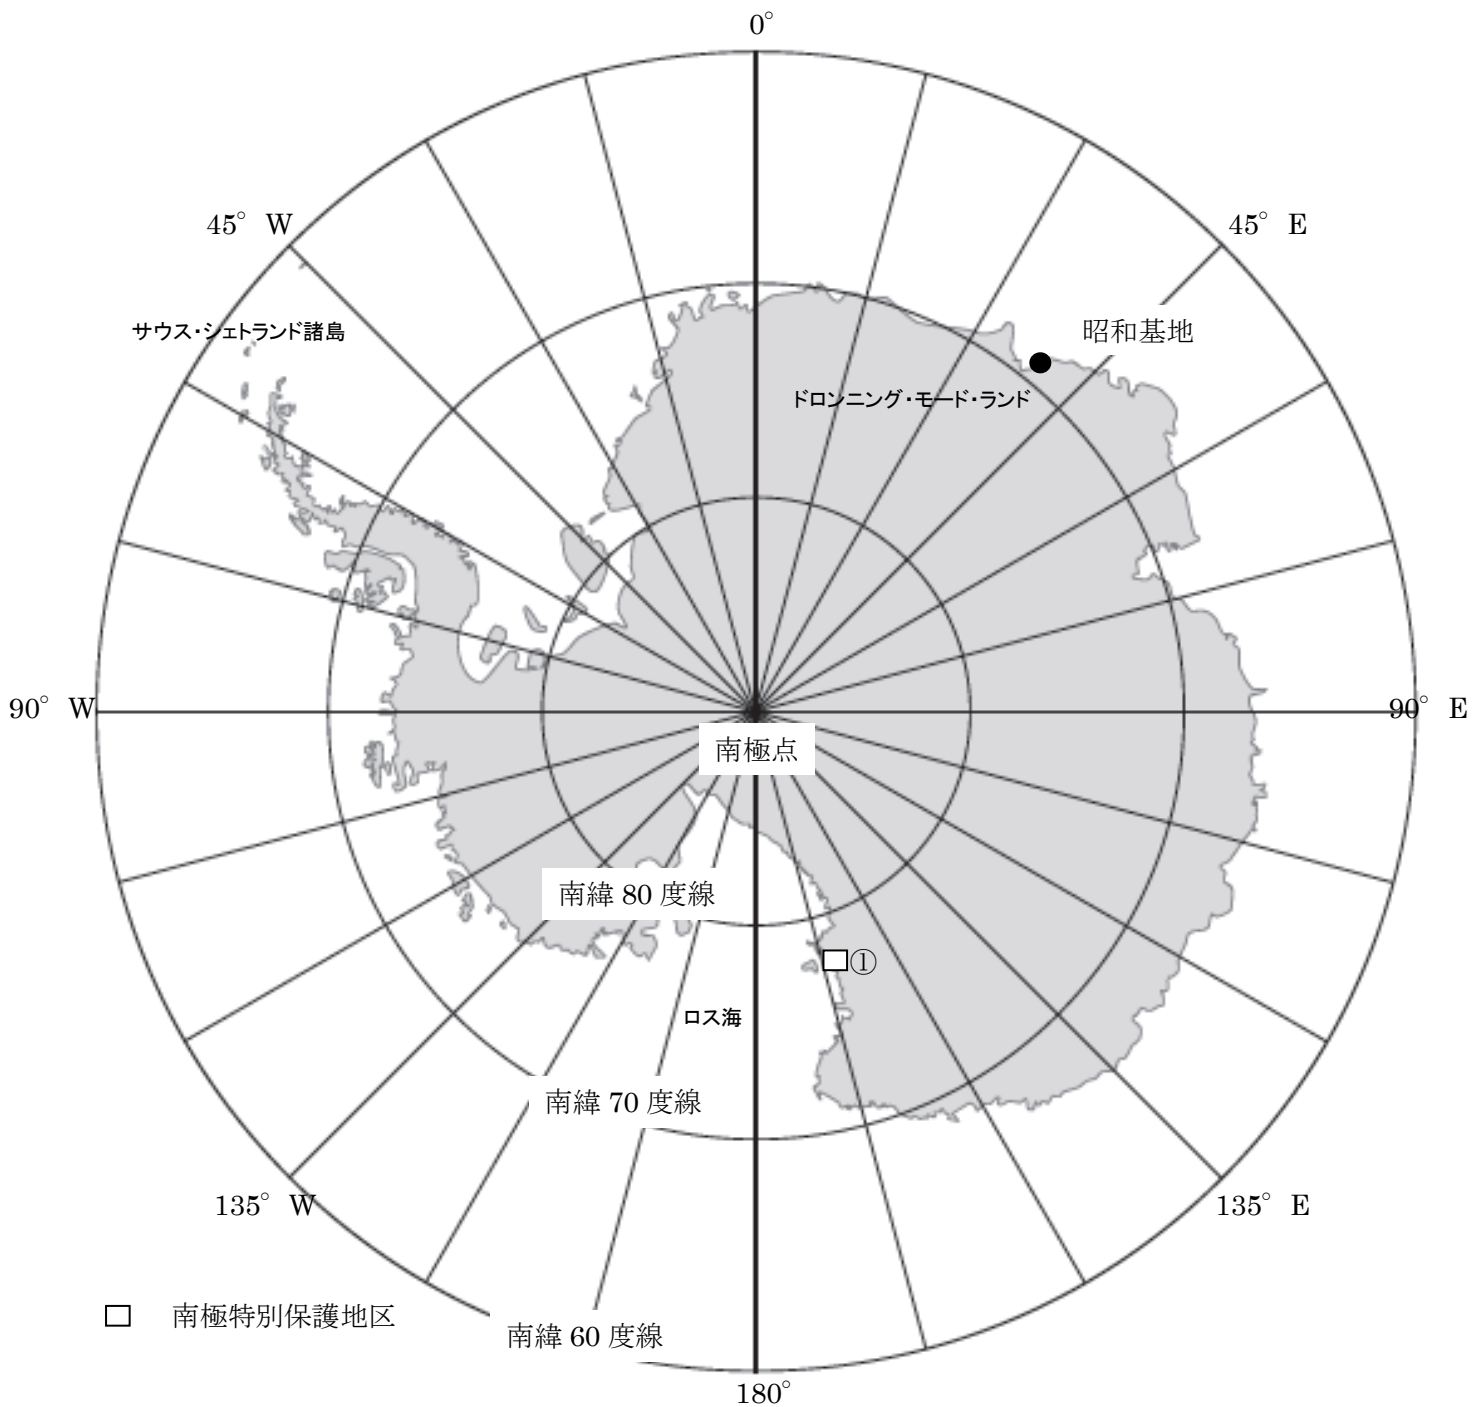

各南極特別保護地区位置図

●南極特別保護地区

- ① 第 72 南極特別保護地区(ビクトリア・ランドのマクマード・ドライ谷のテイラー氷河の低地とブラッドフォール)