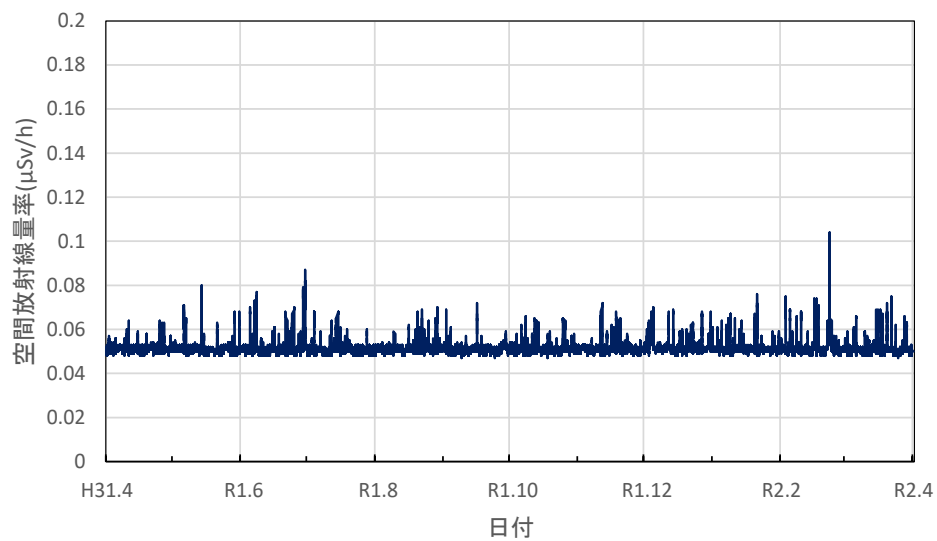

福島県会津若松市 会津若松合同庁舎の空間放射線量率(10分値使用)