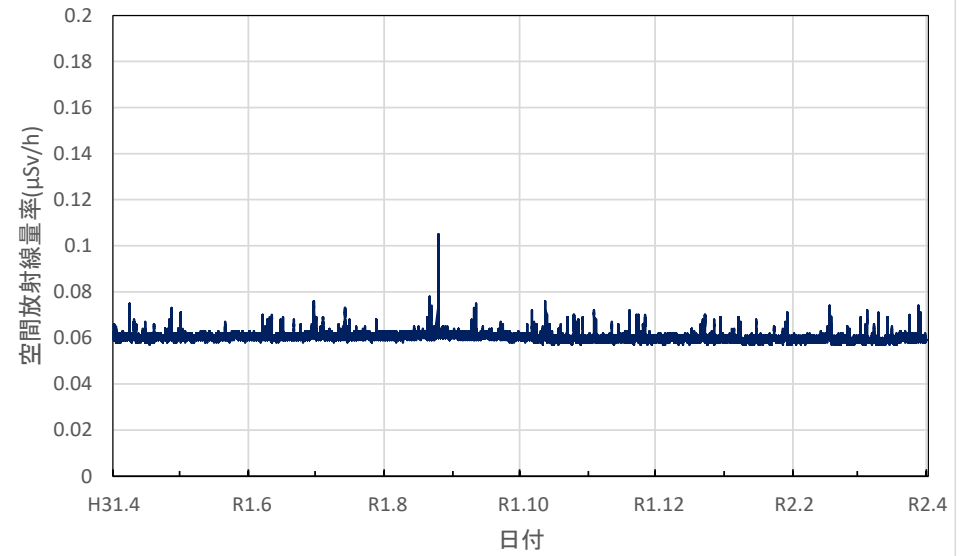

茨城県北茨城市 北茨城市役所の空間放射線量率(10分値使用)

茨城県鹿嶋市 鹿嶋市役所の空間放射線量率(10分値使用)

茨城県守谷市 守谷市役所の空間放射線量率(10分値使用)

茨城県筑西市 筑西市役所の空間放射線量率(10分値使用)

茨城県大子町 大子町役場の空間放射線量率(10分値使用)

茨城県土浦市 土浦市役所大町庁舎の空間放射線量率(10分値使用)

栃木県宇都宮市 県保健環境センターの空間放射線量率(10分値使用)