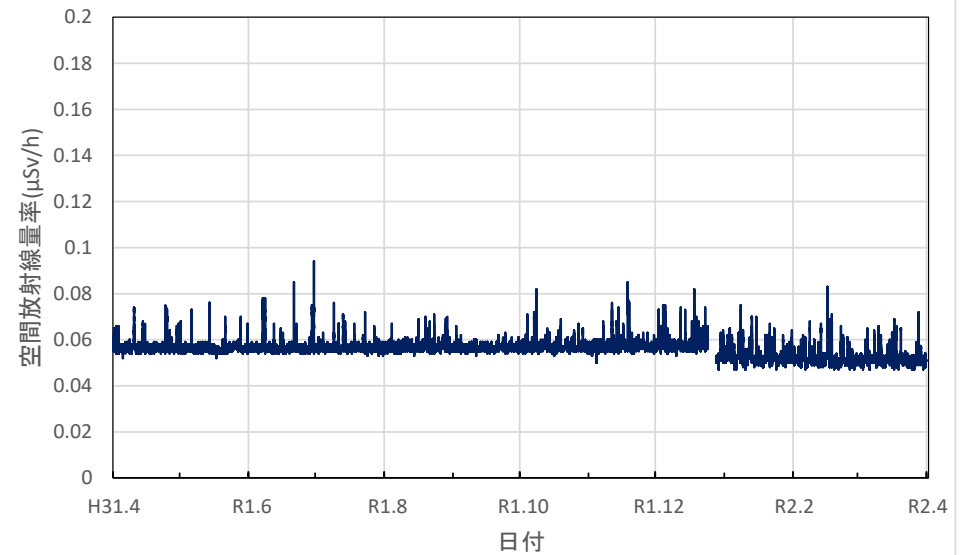

福井県越前市 越前市役所の空間放射線量率(10分値使用)