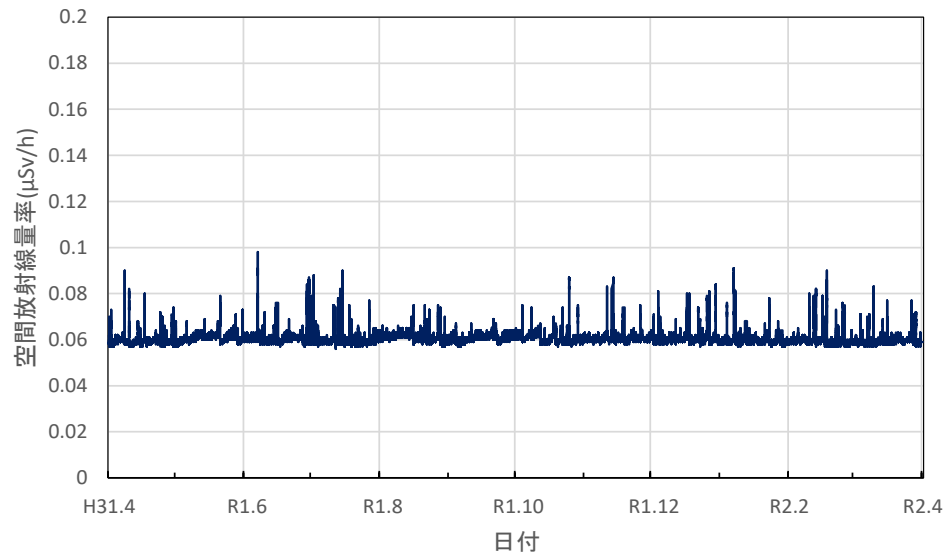

岐阜県大垣市 西濃総合庁舎の空間放射線量率(10分値使用)