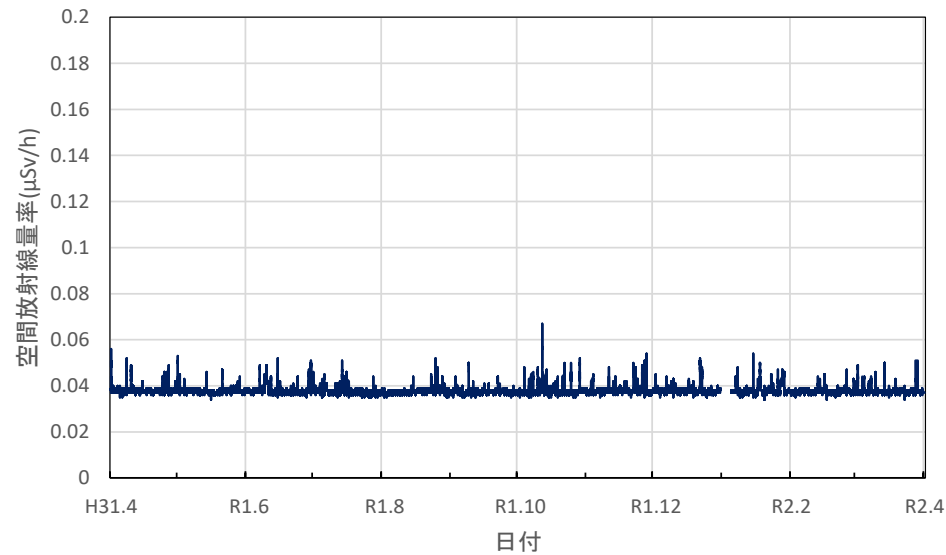

神奈川県川崎市 川崎区大島の空間放射線量率(10分値使用)