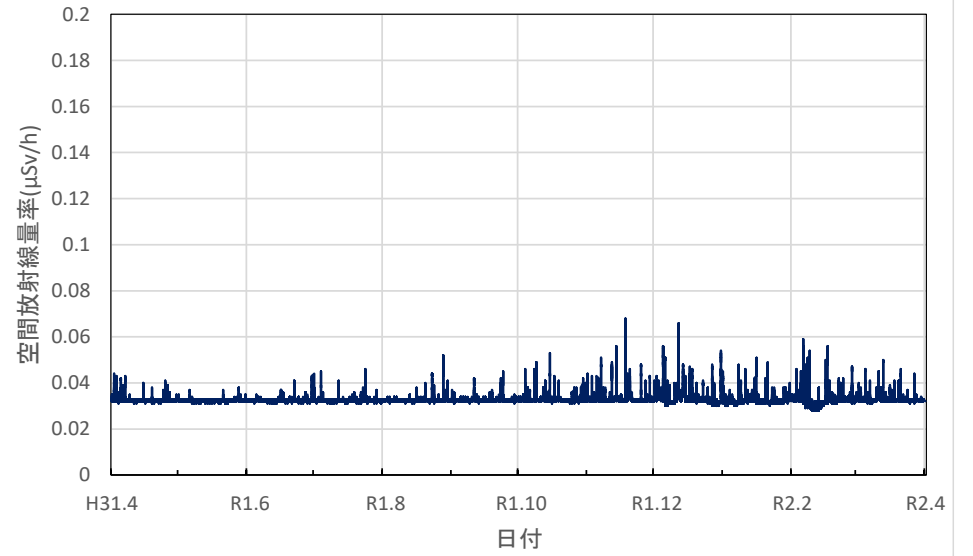

青森県五所川原市 五所川原市役所の空間放射線量率(10分値使用)