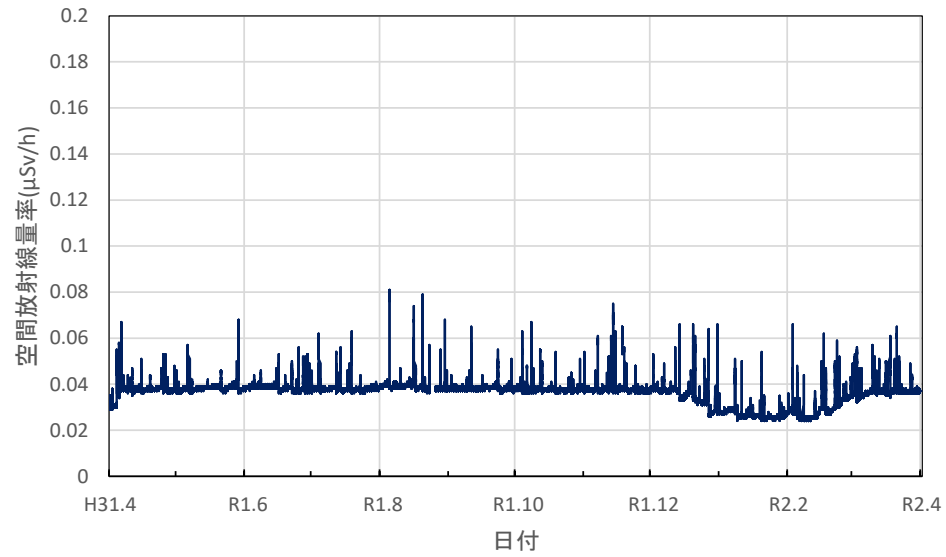

岩手県滝沢市 岩手県立大学の空間放射線量率(10分値使用)