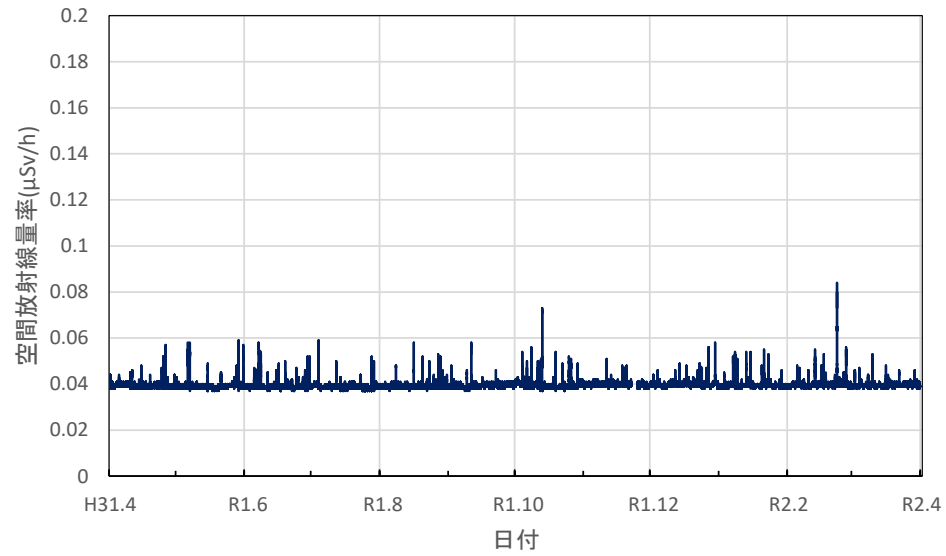

宮城県大崎市 大崎合同庁舎の空間放射線量率(10分値使用)

宮城県栗原市 栗原合同庁舎の空間放射線量率(10分値使用)

宮城県登米市 登米合同庁舎の空間放射線量率(10分値使用)

宮城県気仙沼市 気仙沼保健福祉事務所の空間放射線量率(10分値使用)

宮城県仙台市 県環境放射線監視センターの空間放射線量率(10分値使用)

宮城県石巻市 石巻合同庁舎の空間放射線量率(10分値使用)

秋田県秋田市 県健康環境センターの空間放射線量率(10分値使用)