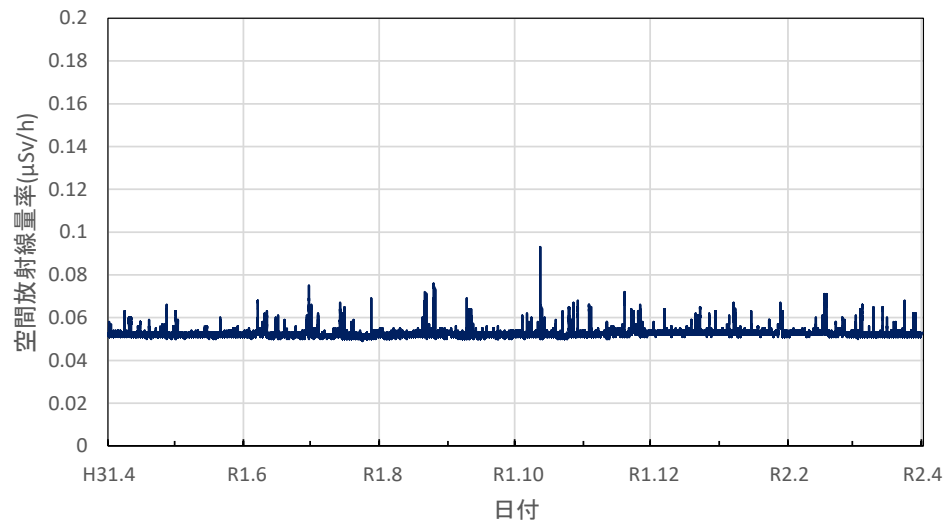

福島県伊達市 霊山総合支所の空間放射線量率(10分値使用)

福島県二本松市 県男女共生センターの空間放射線量率(10分値使用)

福島県田村市 船引公民館の空間放射線量率(10分値使用)

茨城県水戸市 旧県環境監視センター(石川局)の空間放射線量率(10分値使用)

茨城県水戸市 茨城県庁の空間放射線量率(10分値使用)

茨城県龍ヶ崎市 龍ヶ崎市役所の空間放射線量率(10分値使用)

茨城県高萩市 高萩市総合福祉センターの空間放射線量率(10分値使用)