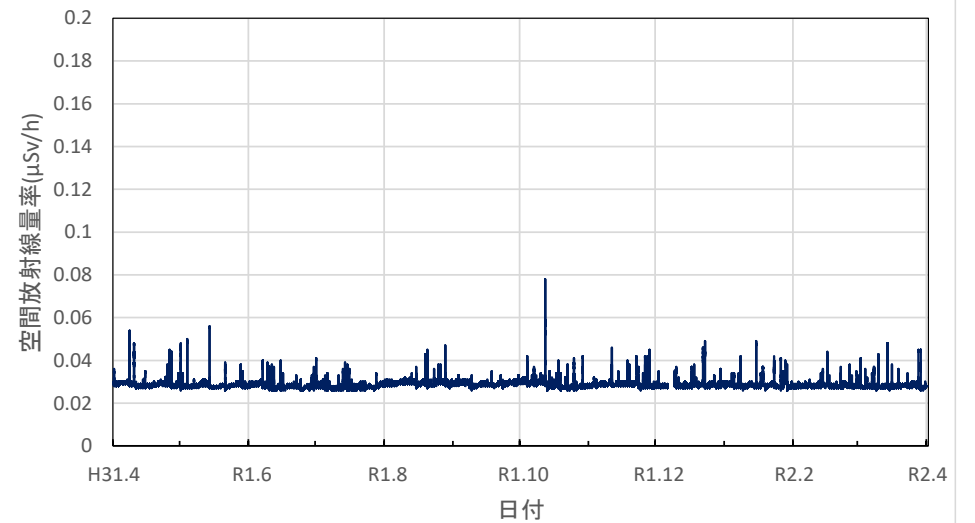

東京都足立区 舎人公園の空間放射線量率(10分値使用)

東京都八王子市 首都大学東京 南大沢キャンパスの空間放射線量率(10分値使用)

東京都調布市 調布飛行場の空間放射線量率(10分値使用)

神奈川県茅ヶ崎市 衛生研究所の空間放射線量率(10分値使用)

神奈川県横浜市 県立岸根高等学校の空間放射線量率(10分値使用)

神奈川県逗子市 県立逗葉高等学校の空間放射線量率(10分値使用)

神奈川県海老名市 (地独) 県立産業技術総合研究所の空間放射線量率(10分値使用)