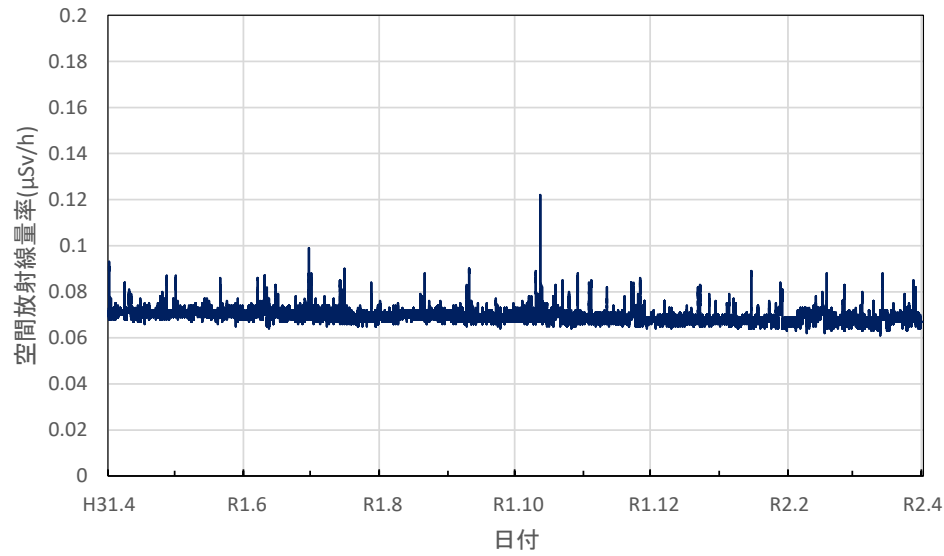

茨城県守谷市 守谷市役所の空間放射線量率(10分値使用)