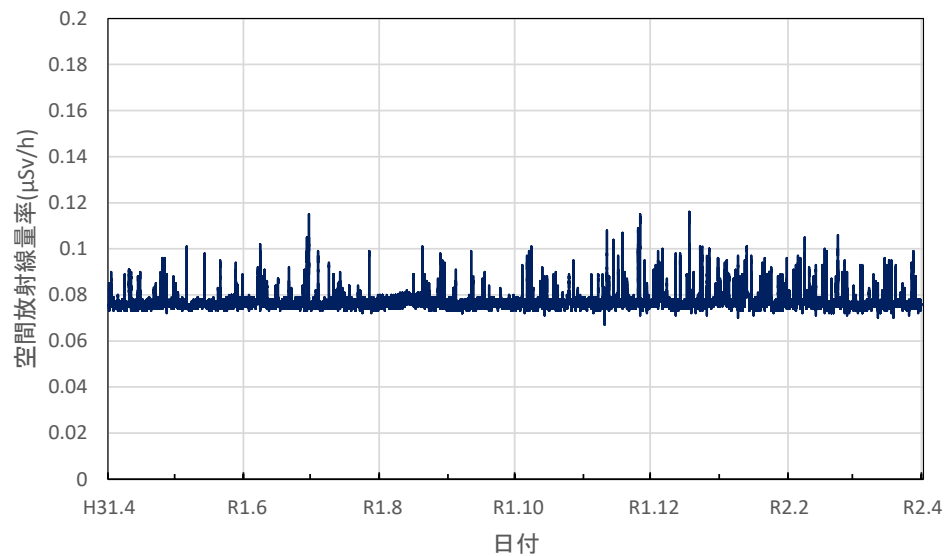

富山県富山市 富山県庁の空間放射線量率(10分値使用)