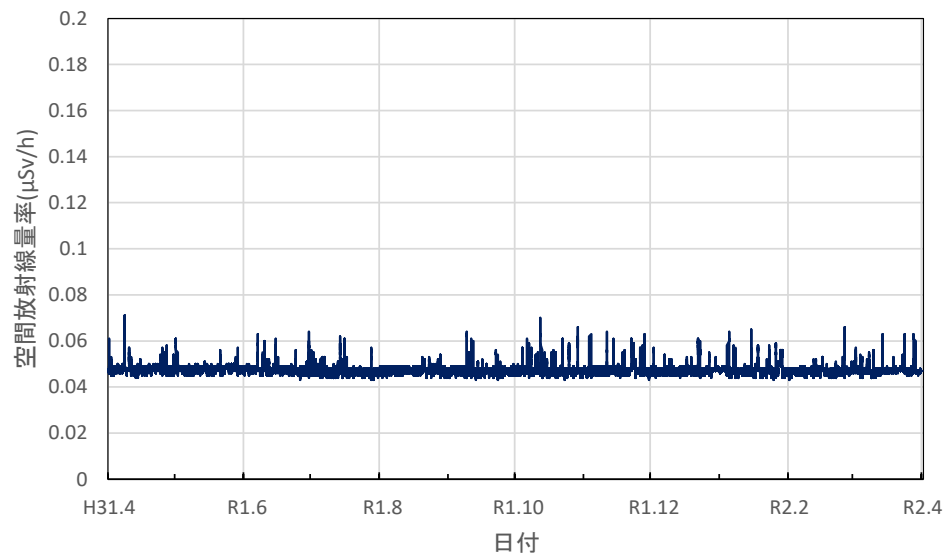

千葉県印西市 市立船穂中学校の空間放射線量率(10分値使用)

千葉県香取市 小見川市民センターの空間放射線量率(10分値使用)

千葉県市川市 市立大柏小学校の空間放射線量率(10分値使用)

千葉県館山市 県安房農業普及センター跡地の空間放射線量率(10分値使用)

千葉県茂原市 県大気汚染常時監視測定局の空間放射線量率(10分値使用)

東京都新宿区 都健康安全研究センターの空間放射線量率(10分値使用)

東京都大田区 羽田空港の空間放射線量率(10分値使用)