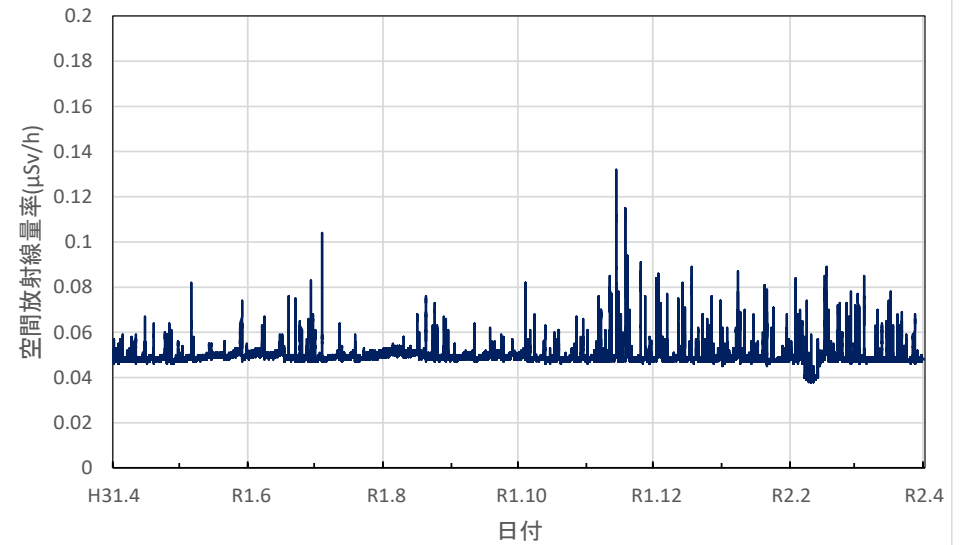

山形県三川町 庄内総合支庁の空間放射線量率(10分値使用)