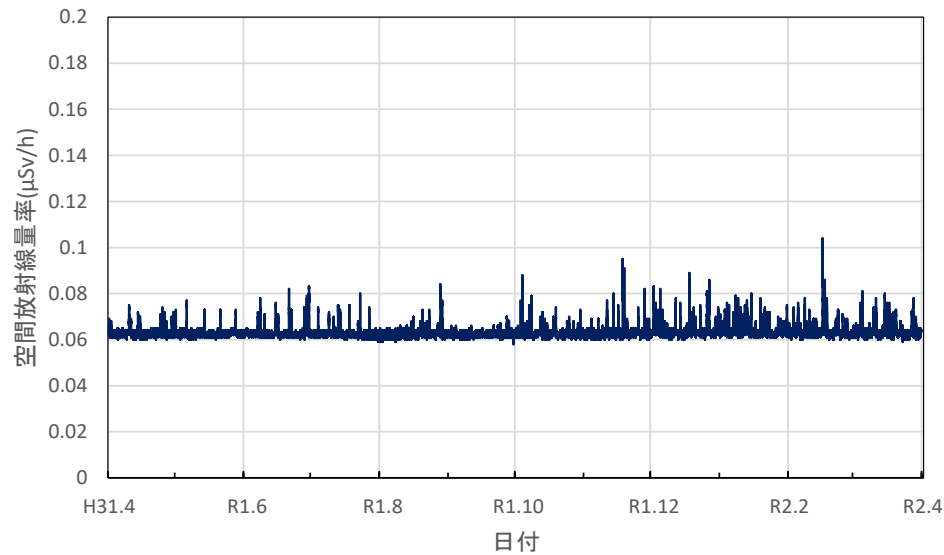

福井県あわら市 あわら市役所の空間放射線量率(10分値使用)