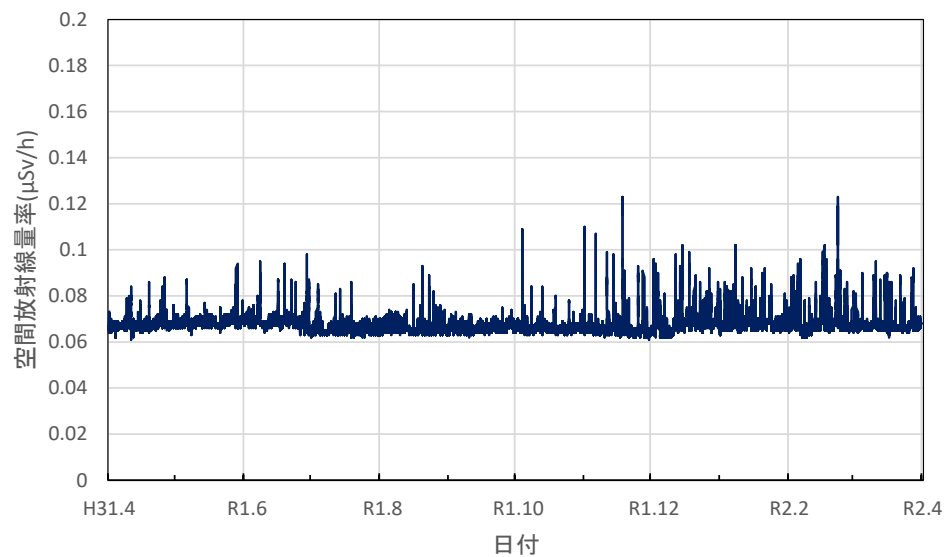

神奈川県相模原市 相模川発電管理事務所の空間放射線量率(10分値使用)

神奈川県小田原市 県立小田原城北工業高等学校の空間放射線量率(10分値使用)

神奈川県川崎市 川崎区大島の空間放射線量率(10分値使用)

新潟県新潟市 放射線監視センター新潟分室の空間放射線量率(10分値使用)

新潟県村上市 村上地域振興局の空間放射線量率(10分値使用)

新潟県新発田市 新発田地域振興局の空間放射線量率(10分値使用)