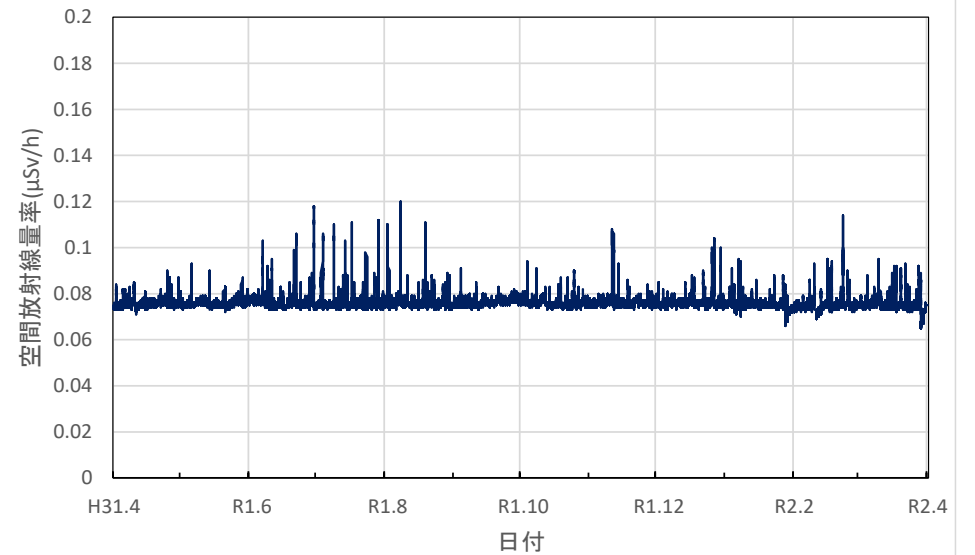

長野県軽井沢町 軽井沢町役場の空間放射線量率(10分値使用)

長野県松本市 松本合同庁舎の空間放射線量率(10分値使用)

長野県諏訪市 諏訪合同庁舎の空間放射線量率(10分値使用)

長野県飯田市 飯田合同庁舎の空間放射線量率(10分値使用)

長野県大町市 大町合同庁舎の空間放射線量率(10分値使用)

岐阜県岐阜市 防災交流センターの空間放射線量率(10分値使用)

岐阜県各務原市 保健環境研究所の空間放射線量率(10分値使用)