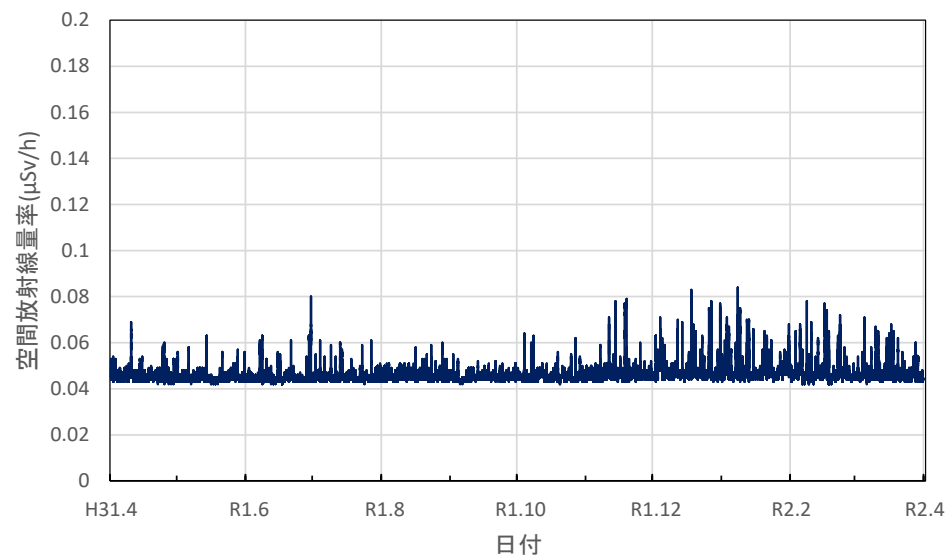

福井県鯖江市 鯖江市役所の空間放射線量率(10分値使用)

福井県あわら市 あわら市役所の空間放射線量率(10分値使用)

福井県越前市 越前市役所の空間放射線量率(10分値使用)

福井県坂井市 坂井市役所三国支所の空間放射線量率(10分値使用)

福井県永平寺町 永平寺町役場の空間放射線量率(10分値使用)

福井県池田町 池田町役場の空間放射線量率(10分値使用)

福井県越前町 越前町役場の空間放射線量率(10分値使用)