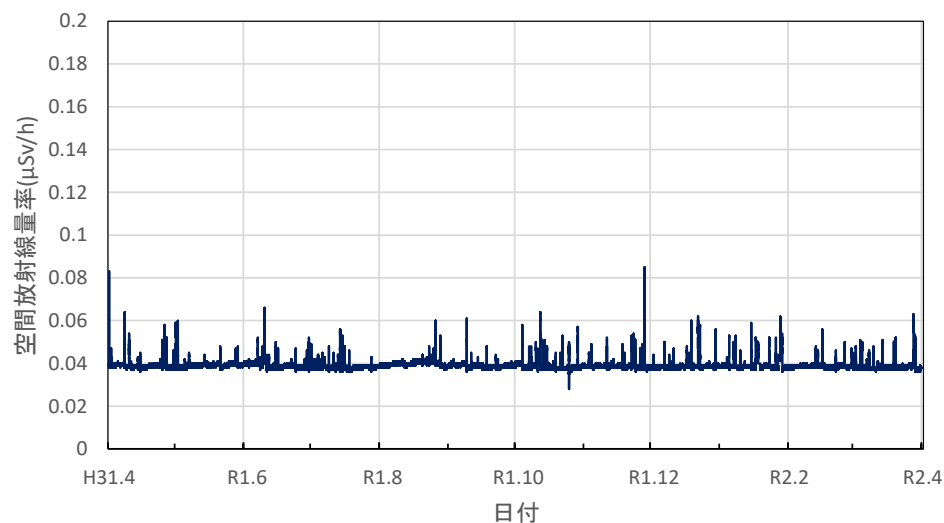

千葉県印西市 市立船穂中学校の空間放射線量率(10分値使用)

千葉県香取市 小見川市民センターの空間放射線量率(10分値使用)

千葉県市川市 市立大柏小学校の空間放射線量率(10分値使用)

千葉県館山市 県安房農業普及センター跡地の空間放射線量率(10分値使用)

千葉県茂原市 県大気汚染常時監視測定局の空間放射線量率(10分値使用)

東京都新宿区 都健康安全研究センターの空間放射線量率(10分値使用)

東京都大田区 羽田空港の空間放射線量率(10分値使用)