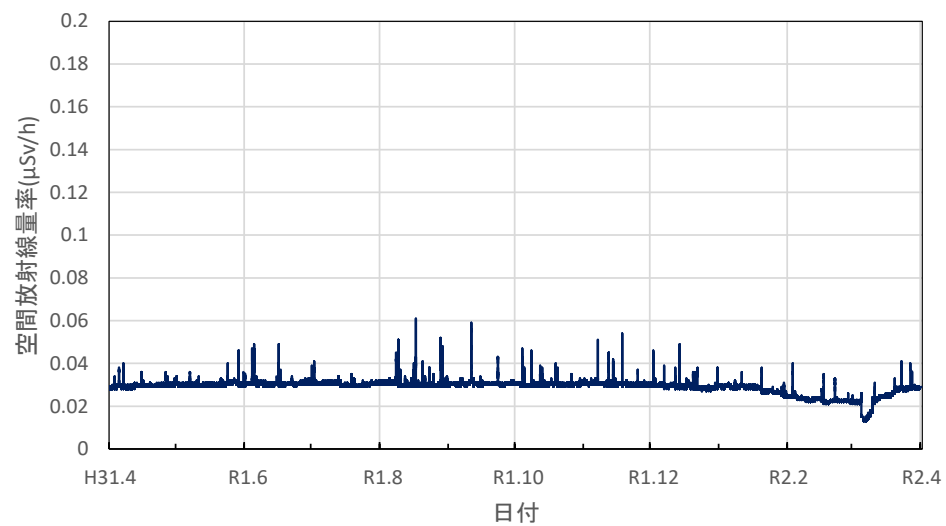

各測定所における空間放射線量率  
(環境放射能水準調査等)

北海道函館市 渡島総合振興局の空間放射線量率(10分値使用)

北海道倶知安町 後志総合振興局の空間放射線量率(10分値使用)

北海道岩見沢市 空知総合振興局の空間放射線量率(10分値使用)

北海道旭川市 上川総合振興局の空間放射線量率(10分値使用)

北海道稚内市 宗谷総合振興局の空間放射線量率(10分値使用)

北海道網走市 オホーツク総合振興局の空間放射線量率(10分値使用)

北海道室蘭市 胆振総合振興局の空間放射線量率(10分値使用)

北海道帯広市 十勝総合振興局の空間放射線量率(10分値使用)

北海道釧路市 釧路総合振興局(釧路保健所)の空間放射線量率(10分値使用)

北海道札幌市 北海道原子力環境センター札幌分室の空間放射線量率(10分値使用)

青森県青森市 県環境保健センターの空間放射線量率(10分値使用)

青森県弘前市 弘前市役所の空間放射線量率(10分値使用)

青森県八戸市 八戸市庁の空間放射線量率(10分値使用)