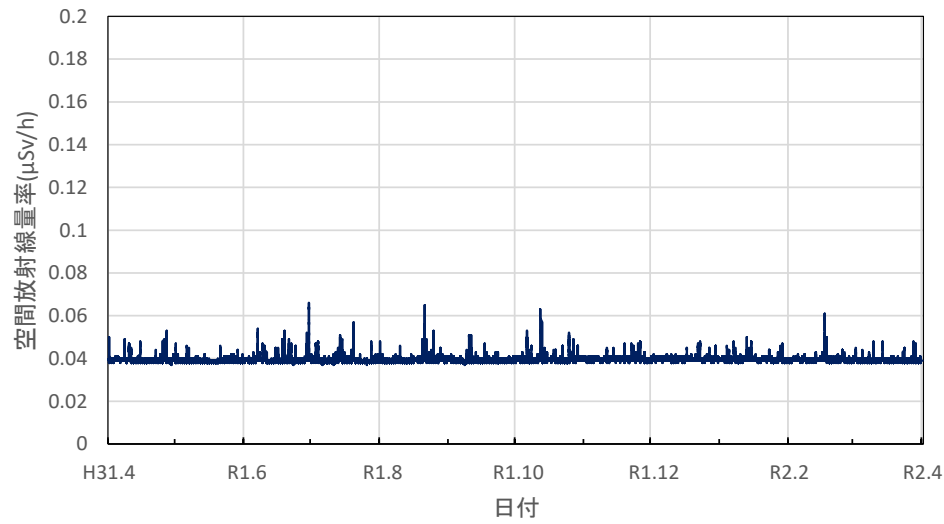

茨城県北茨城市 北茨城市役所の空間放射線量率(10分値使用)

茨城県鹿嶋市 鹿嶋市役所の空間放射線量率(10分値使用)

茨城県守谷市 守谷市役所の空間放射線量率(10分値使用)

茨城県筑西市 筑西市役所の空間放射線量率(10分値使用)

茨城県大子町 大子町役場の空間放射線量率(10分値使用)

茨城県土浦市 土浦市役所大町庁舎の空間放射線量率(10分値使用)

栃木県宇都宮市 県保健環境センターの空間放射線量率(10分値使用)