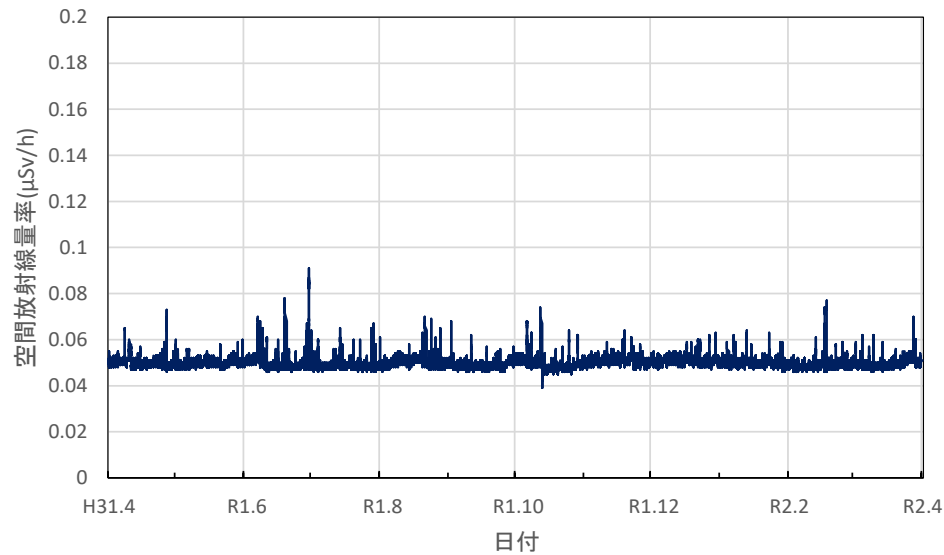

茨城県北茨城市 北茨城市役所の空間放射線量率(10分値使用)

茨城県鹿嶋市 鹿嶋市役所の空間放射線量率(10分値使用)

茨城県守谷市 守谷市役所の空間放射線量率(10分値使用)

茨城県筑西市 筑西市役所の空間放射線量率(10分値使用)

茨城県大子町 大子町役場の空間放射線量率(10分値使用)

茨城県土浦市 土浦市役所大町庁舎の空間放射線量率(10分値使用)

栃木県宇都宮市 県保健環境センターの空間放射線量率(10分値使用)