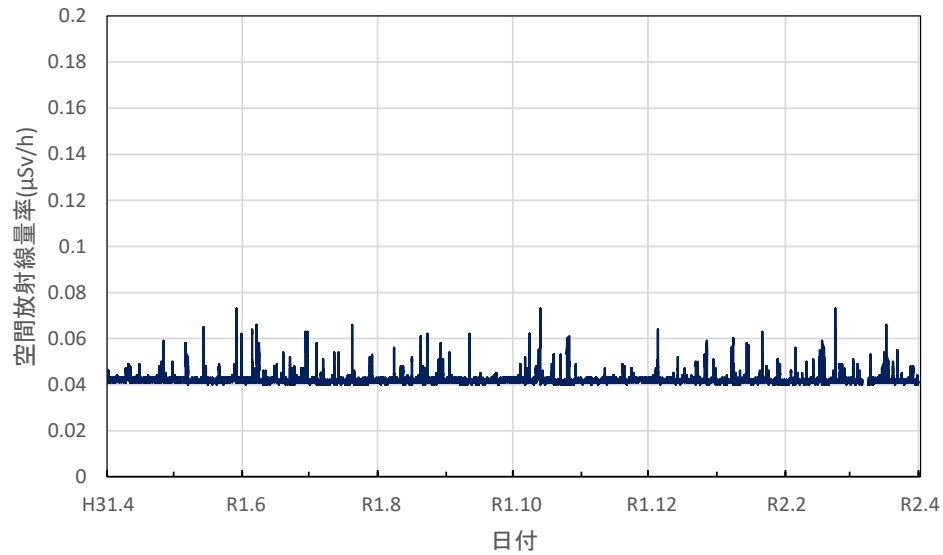

岩手県滝沢市 岩手県立大学の空間放射線量率(10分値使用)

岩手県花巻市 花巻地区合同庁舎の空間放射線量率(10分値使用)

岩手県奥州市 奥州地区合同庁舎の空間放射線量率(10分値使用)

岩手県釜石市 釜石地区合同庁舎の空間放射線量率(10分値使用)

岩手県久慈市 久慈地区合同庁舎の空間放射線量率(10分値使用)

岩手県二戸市 二戸地区合同庁舎の空間放射線量率(10分値使用)

宮城県大河原町 大河原合同庁舎の空間放射線量率(10分値使用)