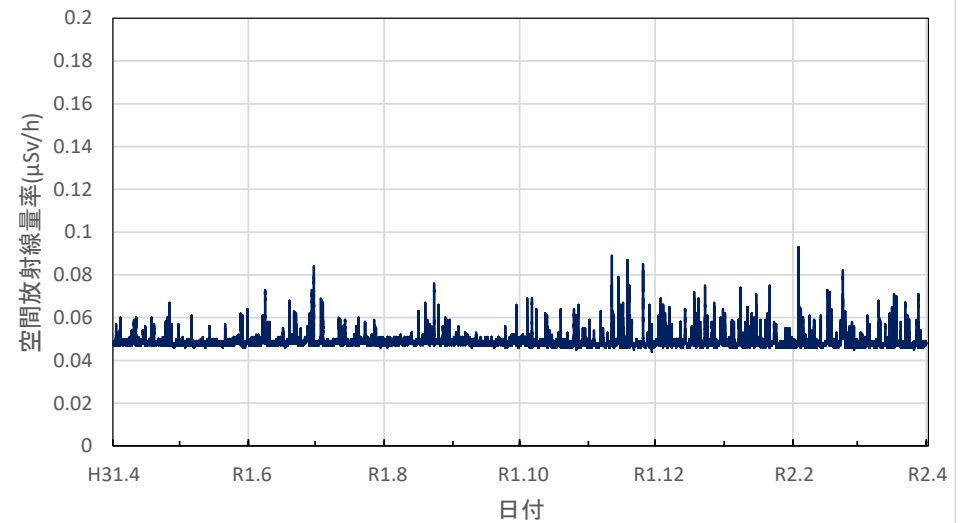

神奈川県相模原市 相模川発電管理事務所の空間放射線量率(10分値使用)

神奈川県小田原市 県立小田原城北工業高等学校の空間放射線量率(10分値使用)

神奈川県川崎市 川崎区大島の空間放射線量率(10分値使用)

新潟県新潟市 放射線監視センター新潟分室の空間放射線量率(10分値使用)

新潟県村上市 村上地域振興局の空間放射線量率(10分値使用)

新潟県新発田市 新発田地域振興局の空間放射線量率(10分値使用)