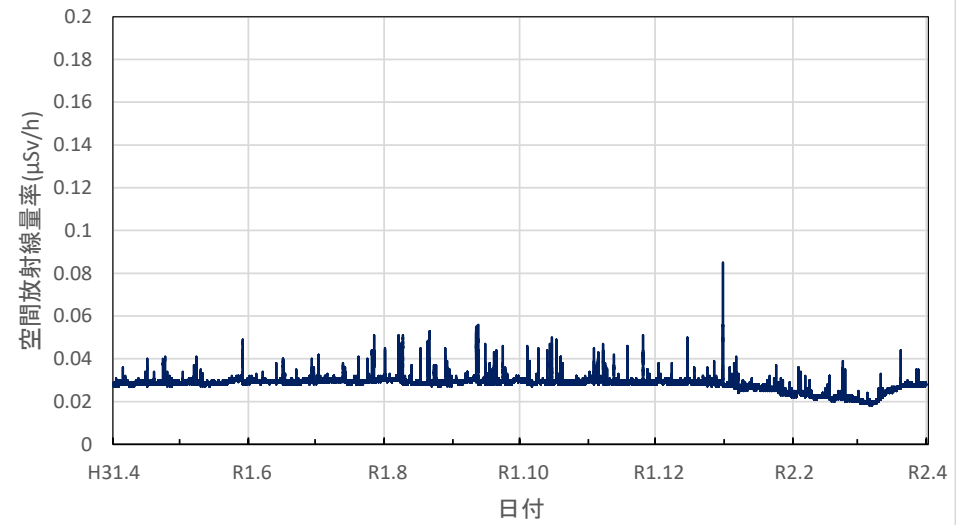

各測定所における空間放射線量率  
(環境放射能水準調査等)

北海道函館市 渡島総合振興局の空間放射線量率(10分値使用)

北海道倶知安町 後志総合振興局の空間放射線量率(10分値使用)

北海道岩見沢市 空知総合振興局の空間放射線量率(10分値使用)

北海道旭川市 上川総合振興局の空間放射線量率(10分値使用)

北海道稚内市 宗谷総合振興局の空間放射線量率(10分値使用)

北海道網走市 オホーツク総合振興局の空間放射線量率(10分値使用)