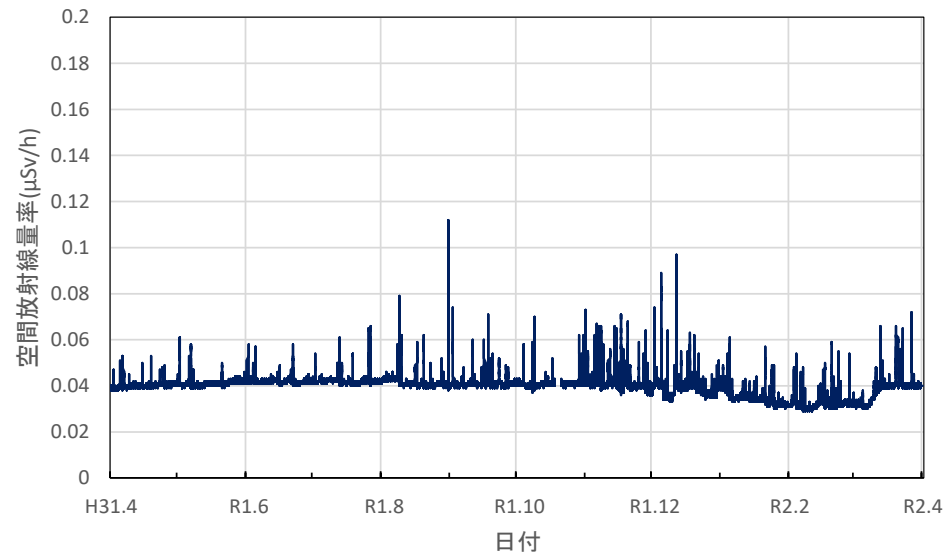

各測定所における空間放射線量率  
(環境放射能水準調査等)

北海道函館市 渡島総合振興局の空間放射線量率(10分値使用)

北海道倶知安町 後志総合振興局の空間放射線量率(10分値使用)

北海道岩見沢市 空知総合振興局の空間放射線量率(10分値使用)

北海道旭川市 上川総合振興局の空間放射線量率(10分値使用)

北海道稚内市 宗谷総合振興局の空間放射線量率(10分値使用)

北海道網走市 オホーツク総合振興局の空間放射線量率(10分値使用)