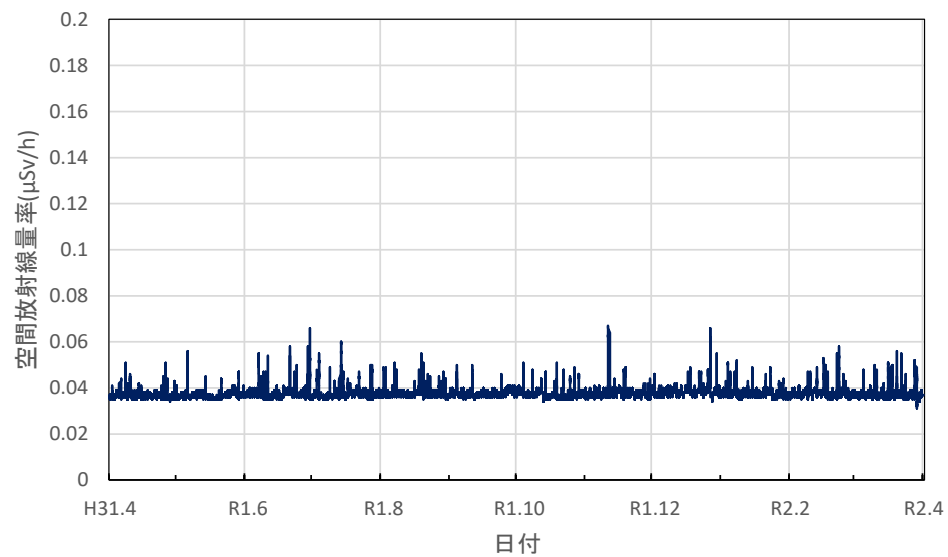

山梨県甲府市 県衛生環境研究所の空間放射線量率(10分値使用)

山梨県北杜市 畜産酪農技術センター長坂支所の空間放射線量率(10分値使用)

山梨県南部町 大気常時監視南部測定局の空間放射線量率(10分値使用)

山梨県富士吉田市 富士吉田合同庁舎の空間放射線量率(10分値使用)

山梨県上野原市 上野原市役所の空間放射線量率(10分値使用)

長野県長野市 環境保全研究所の空間放射線量率(10分値使用)

長野県飯山市 飯山庁舎の空間放射線量率(10分値使用)