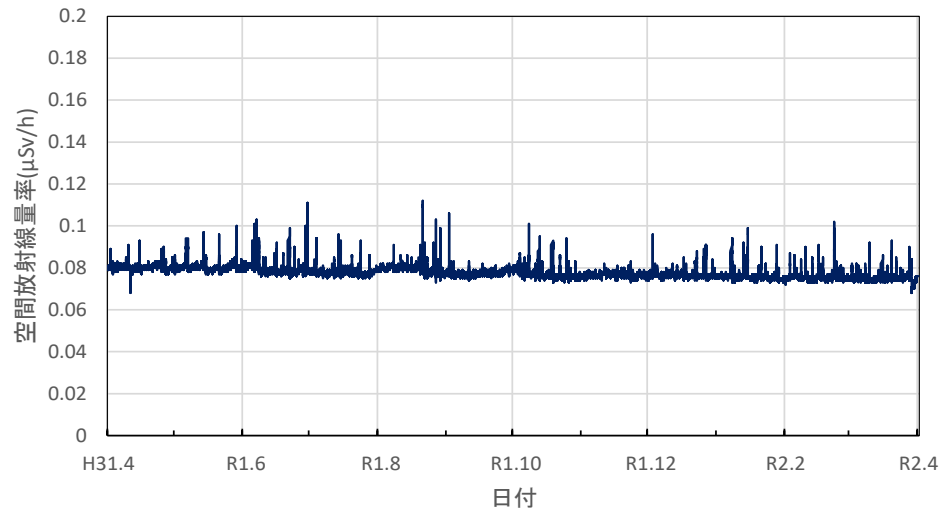

福島県二本松市 県男女共生センターの空間放射線量率(10分値使用)