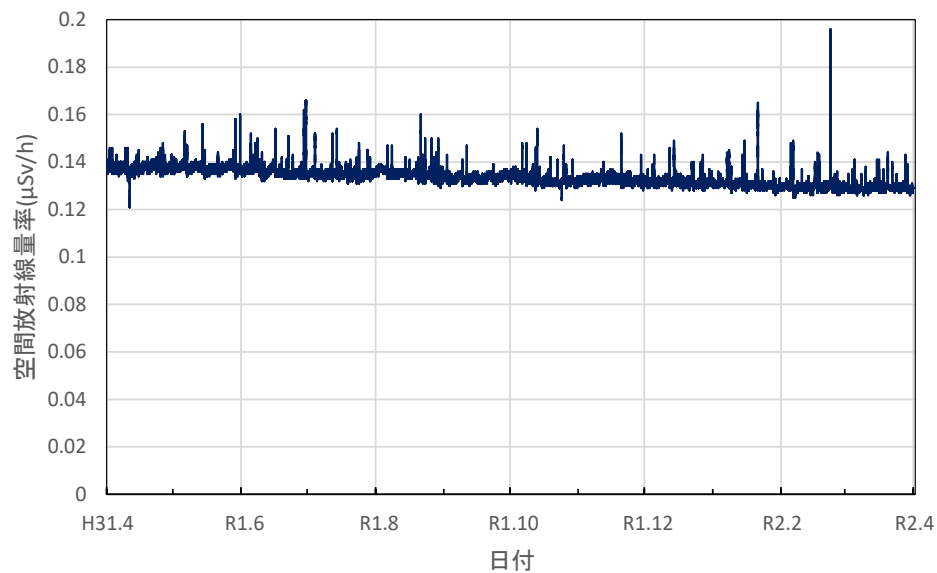

山形県新庄市 最上総合支庁の空間放射線量率(10分値使用)

山形県米沢市 置賜総合支庁の空間放射線量率(10分値使用)

山形県三川町 庄内総合支庁の空間放射線量率(10分値使用)

山形県小国町 小国町役場の空間放射線量率(10分値使用)

福島県大熊町 旧県原子力センターの空間放射線量率(10分値使用)

福島県福島市 紅葉山公園の空間放射線量率(10分値使用)

福島県福島市 県北保健福祉事務所の空間放射線量率(10分値使用)