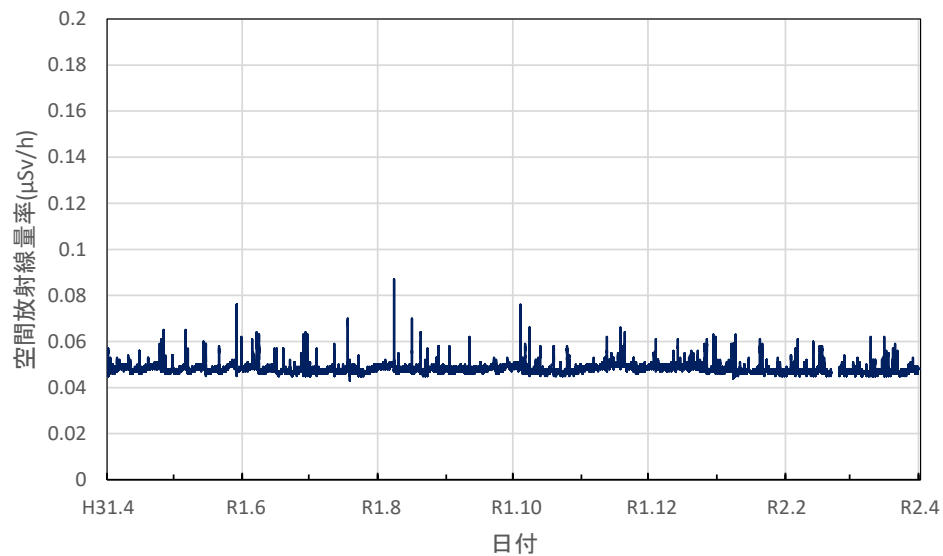

岩手県滝沢市 岩手県立大学の空間放射線量率(10分値使用)

岩手県花巻市 花巻地区合同庁舎の空間放射線量率(10分値使用)

岩手県奥州市 奥州地区合同庁舎の空間放射線量率(10分値使用)

岩手県釜石市 釜石地区合同庁舎の空間放射線量率(10分値使用)

岩手県久慈市 久慈地区合同庁舎の空間放射線量率(10分値使用)

岩手県二戸市 二戸地区合同庁舎の空間放射線量率(10分値使用)

宮城県大河原町 大河原合同庁舎の空間放射線量率(10分値使用)

宮城県大崎市 大崎合同庁舎の空間放射線量率(10分値使用)

宮城県栗原市 栗原合同庁舎の空間放射線量率(10分値使用)

宮城県登米市 登米合同庁舎の空間放射線量率(10分値使用)

宮城県気仙沼市 気仙沼保健福祉事務所の空間放射線量率(10分値使用)

宮城県仙台市 県環境放射線監視センターの空間放射線量率(10分値使用)

宮城県石巻市 石巻合同庁舎の空間放射線量率(10分値使用)

秋田県秋田市 県健康環境センターの空間放射線量率(10分値使用)