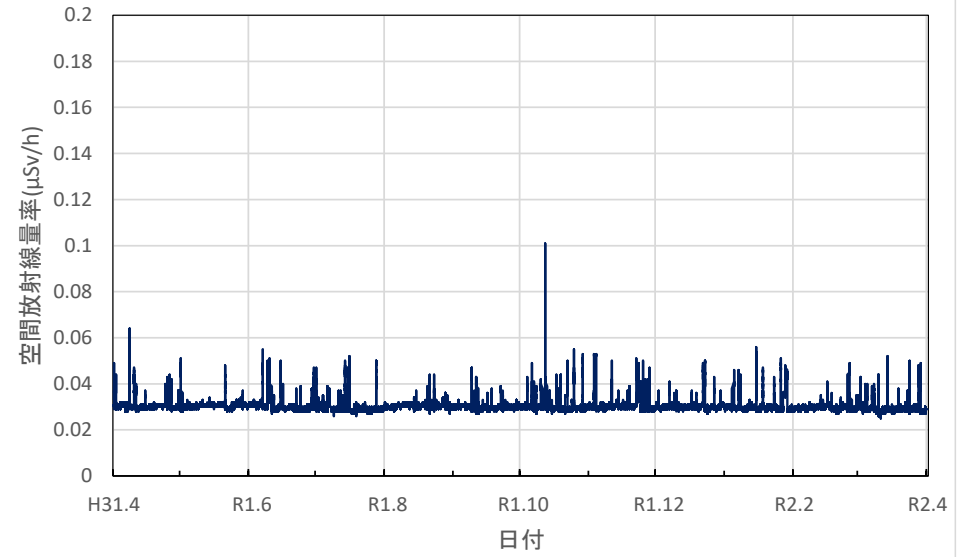

東京都足立区 舎人公園の空間放射線量率(10分値使用)