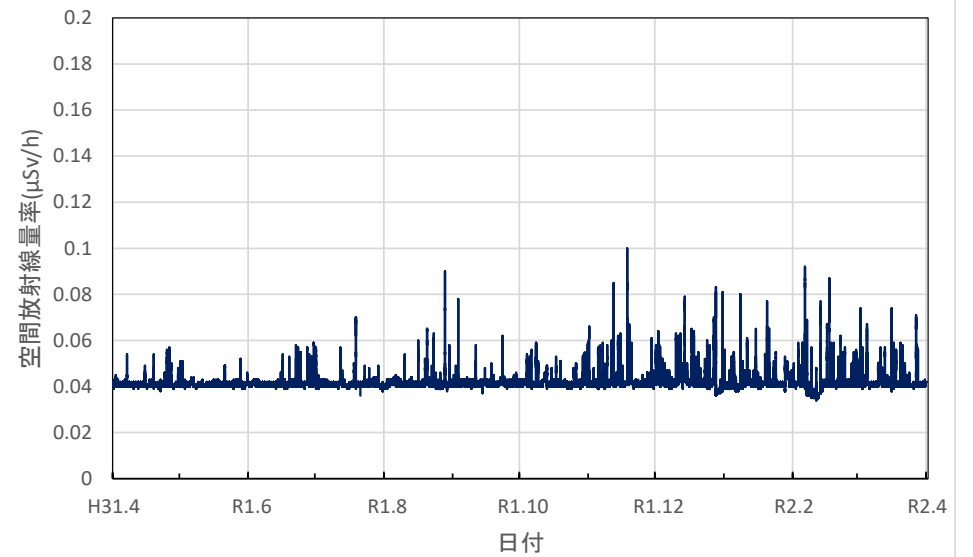

秋田県能代市 山本地域振興局の空間放射線量率(10分値使用)