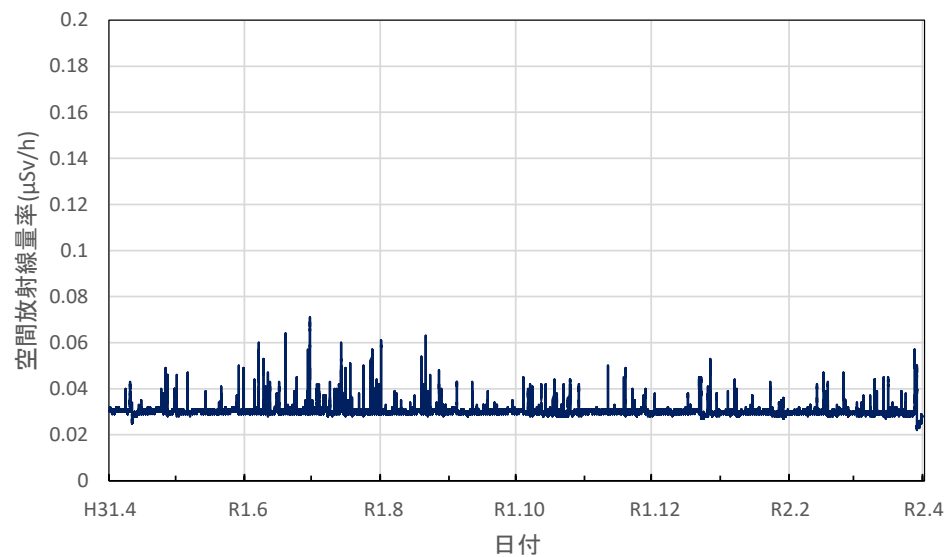

長野県軽井沢町 軽井沢町役場の空間放射線量率(10分値使用)