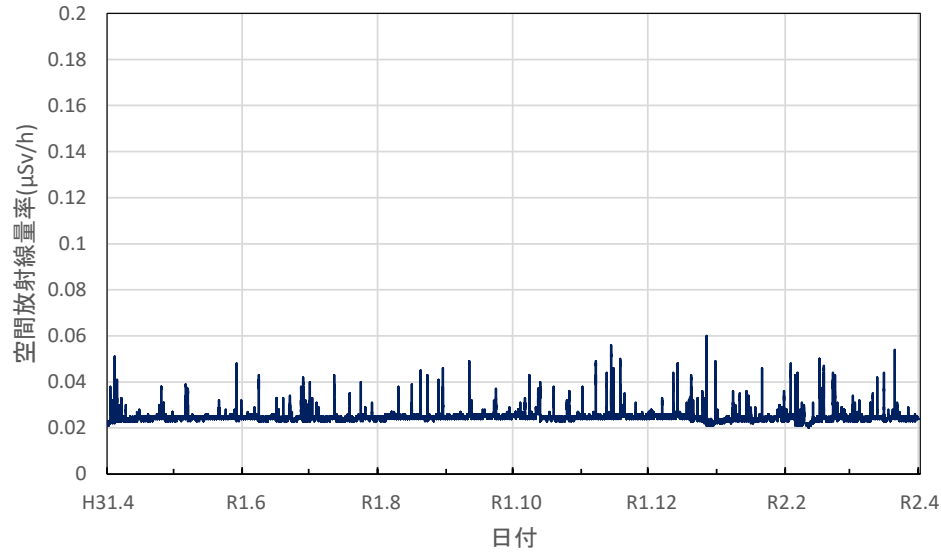

北海道室蘭市 胆振総合振興局の空間放射線量率(10分値使用)

北海道帯広市 十勝総合振興局の空間放射線量率(10分値使用)

北海道釧路市 釧路総合振興局(釧路保健所)の空間放射線量率(10分値使用)

北海道札幌市 北海道原子力環境センター札幌分室の空間放射線量率(10分値使用)

青森県青森市 県環境保健センターの空間放射線量率(10分値使用)

青森県弘前市 弘前市役所の空間放射線量率(10分値使用)

青森県八戸市 八戸市庁の空間放射線量率(10分値使用)