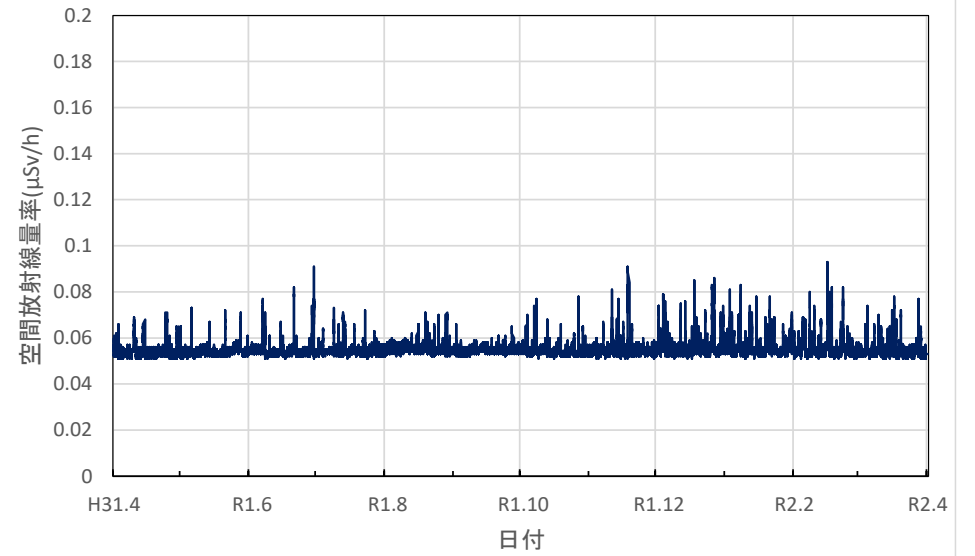

福井県鯖江市 鯖江市役所の空間放射線量率(10分値使用)