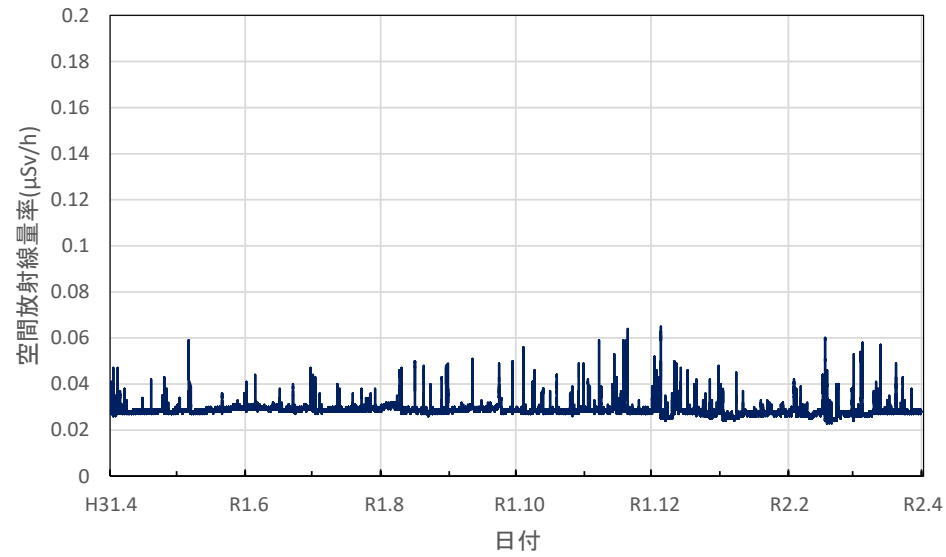

各測定所における空間放射線量率  
(環境放射能水準調査等)

北海道函館市 渡島総合振興局の空間放射線量率(10分値使用)

北海道倶知安町 後志総合振興局の空間放射線量率(10分値使用)

北海道岩見沢市 空知総合振興局の空間放射線量率(10分値使用)

北海道旭川市 上川総合振興局の空間放射線量率(10分値使用)

北海道稚内市 宗谷総合振興局の空間放射線量率(10分値使用)

北海道網走市 オホーツク総合振興局の空間放射線量率(10分値使用)