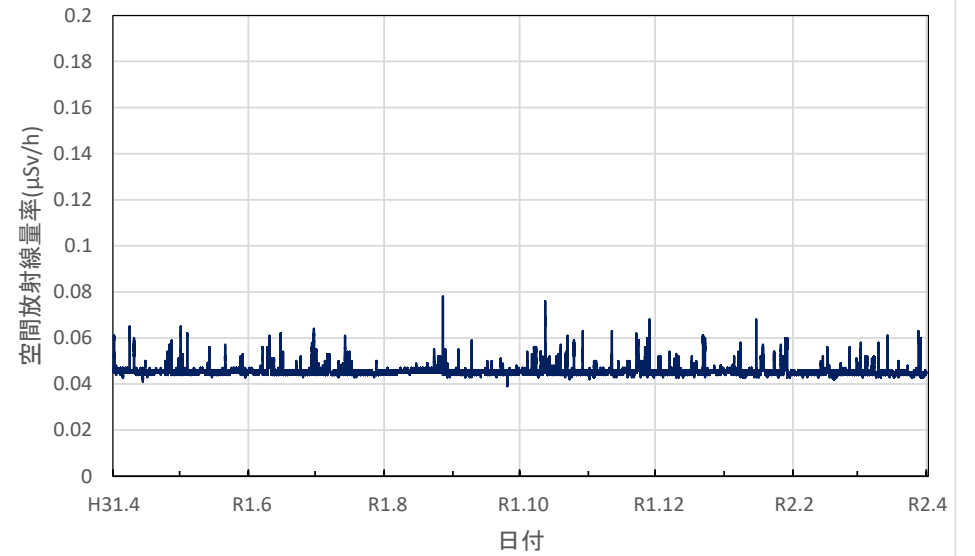

東京都足立区 舎人公園の空間放射線量率(10分値使用)

東京都八王子市 首都大学東京 南大沢キャンパスの空間放射線量率(10分値使用)

東京都調布市 調布飛行場の空間放射線量率(10分値使用)

神奈川県茅ヶ崎市 衛生研究所の空間放射線量率(10分値使用)

神奈川県横浜市 県立岸根高等学校の空間放射線量率(10分値使用)

神奈川県逗子市 県立逗葉高等学校の空間放射線量率(10分値使用)

神奈川県海老名市 (地独) 県立産業技術総合研究所の空間放射線量率(10分値使用)