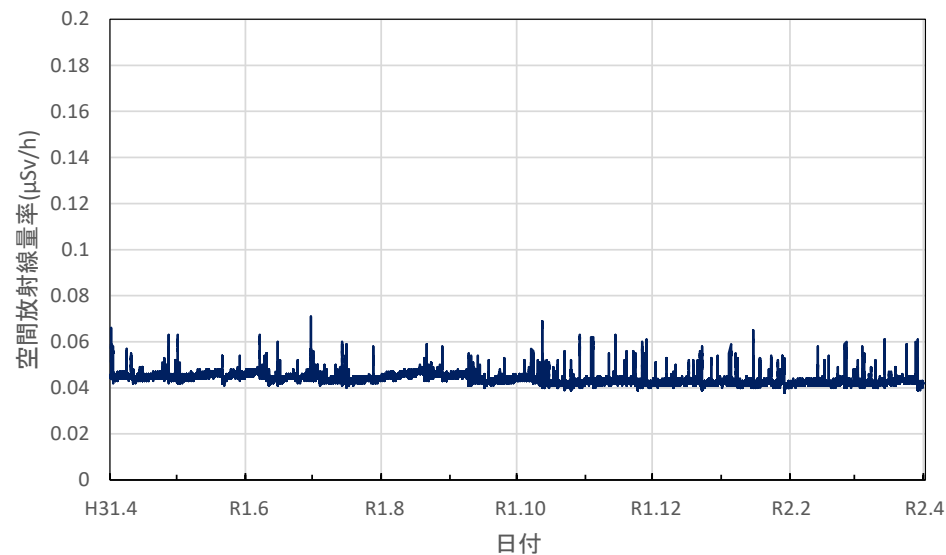

福島県伊達市 霊山総合支所の空間放射線量率(10分値使用)

福島県二本松市 県男女共生センターの空間放射線量率(10分値使用)

福島県田村市 船引公民館の空間放射線量率(10分値使用)

茨城県水戸市 旧県環境監視センター(石川局)の空間放射線量率(10分値使用)

茨城県水戸市 茨城県庁の空間放射線量率(10分値使用)

茨城県龍ヶ崎市 龍ヶ崎市役所の空間放射線量率(10分値使用)

茨城県高萩市 高萩市総合福祉センターの空間放射線量率(10分値使用)