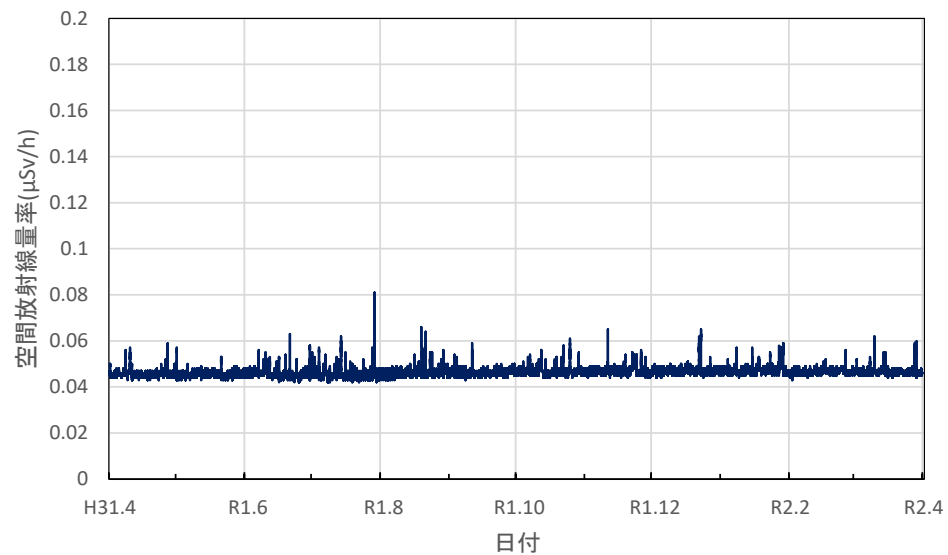

埼玉県秩父市 秩父地方庁舎の空間放射線量率(10分値使用)