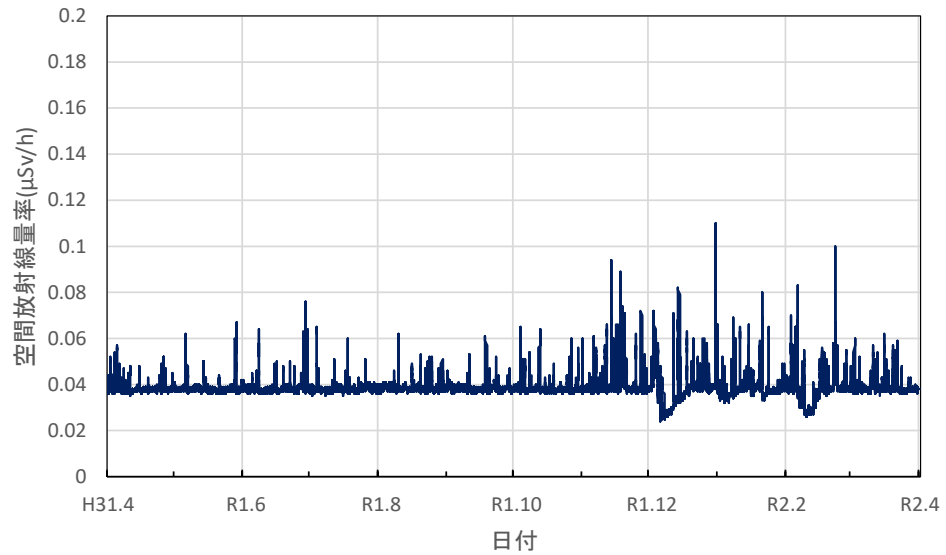

秋田県鹿角市 鹿角地域振興局の空間放射線量率(10分値使用)

秋田県能代市 山本地域振興局の空間放射線量率(10分値使用)

秋田県由利本荘市 由利地域振興局の空間放射線量率(10分値使用)

秋田県大仙市 仙北地域振興局の空間放射線量率(10分値使用)

秋田県湯沢市 雄勝地域振興局の空間放射線量率(10分値使用)

山形県山形市 県衛生研究所の空間放射線量率(10分値使用)

山形県村山市 県環境科学研究センターの空間放射線量率(10分値使用)