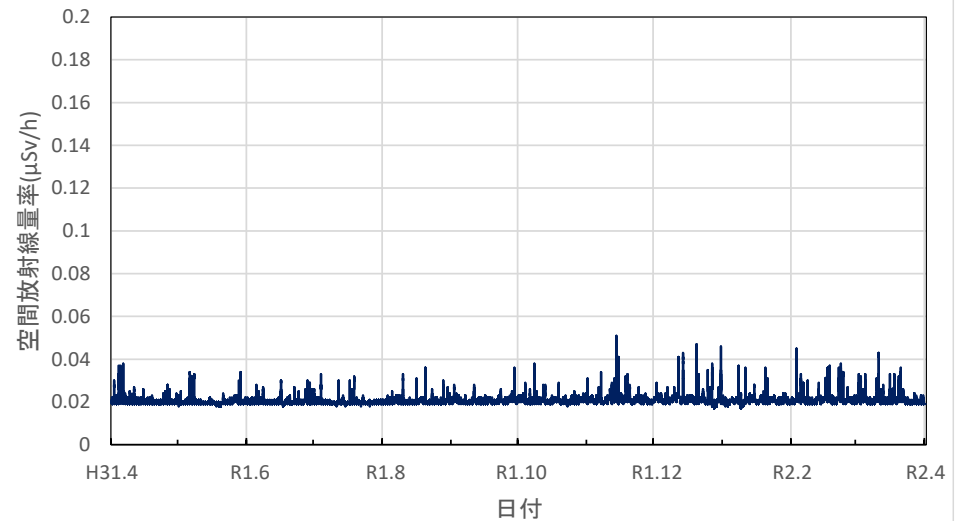

青森県五所川原市 五所川原市役所の空間放射線量率(10分値使用)

青森県十和田市 十和田市役所の空間放射線量率(10分値使用)

青森県むつ市 むつ市役所川内庁舎の空間放射線量率(10分値使用)

青森県深浦町 深浦町役場の空間放射線量率(10分値使用)

青森県外ヶ浜町 外ヶ浜町役場の空間放射線量率(10分値使用)

青森県三戸町 アップルドームの空間放射線量率(10分値使用)

岩手県盛岡市 県環境保健研究センターの空間放射線量率(10分値使用)