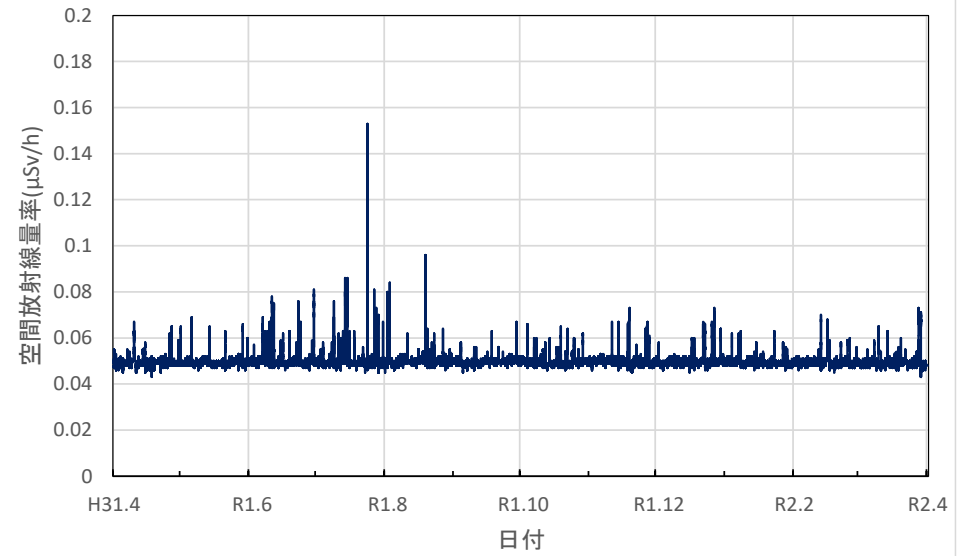

長野県諏訪市 諏訪合同庁舎の空間放射線量率(10分値使用)