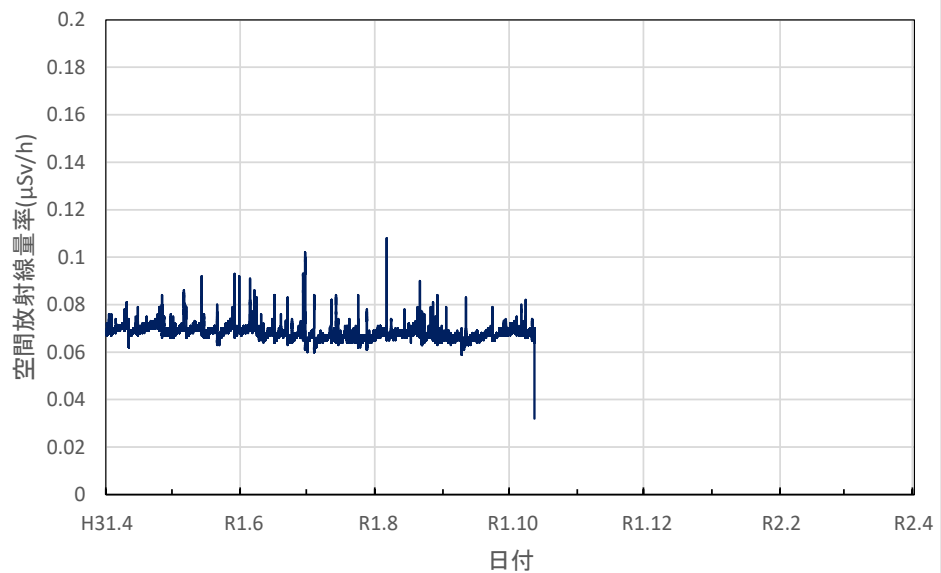

山形県新庄市 最上総合支庁の空間放射線量率(10分値使用)

山形県米沢市 置賜総合支庁の空間放射線量率(10分値使用)

山形県三川町 庄内総合支庁の空間放射線量率(10分値使用)

山形県小国町 小国町役場の空間放射線量率(10分値使用)

福島県大熊町 旧県原子力センターの空間放射線量率(10分値使用)

福島県福島市 紅葉山公園の空間放射線量率(10分値使用)

福島県福島市 県北保健福祉事務所の空間放射線量率(10分値使用)