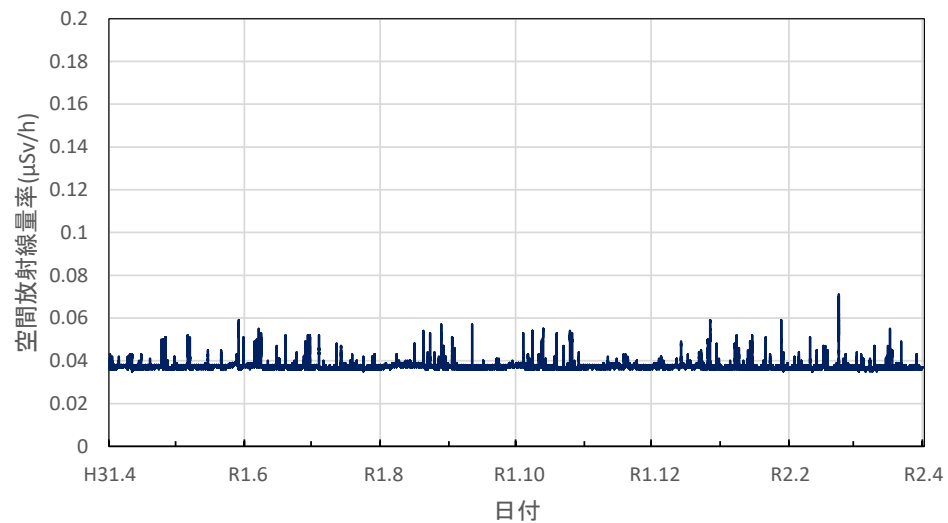

宮城県大崎市 大崎合同庁舎の空間放射線量率(10分値使用)

宮城県栗原市 栗原合同庁舎の空間放射線量率(10分値使用)

宮城県登米市 登米合同庁舎の空間放射線量率(10分値使用)

宮城県気仙沼市 気仙沼保健福祉事務所の空間放射線量率(10分値使用)

宮城県仙台市 県環境放射線監視センターの空間放射線量率(10分値使用)

宮城県石巻市 石巻合同庁舎の空間放射線量率(10分値使用)

秋田県秋田市 県健康環境センターの空間放射線量率(10分値使用)