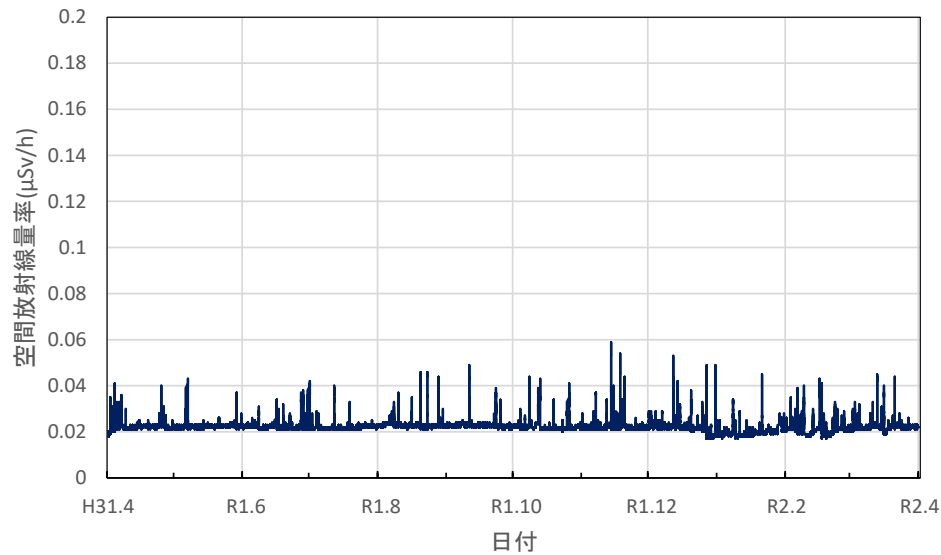

青森県十和田市 十和田市役所の空間放射線量率(10分値使用)