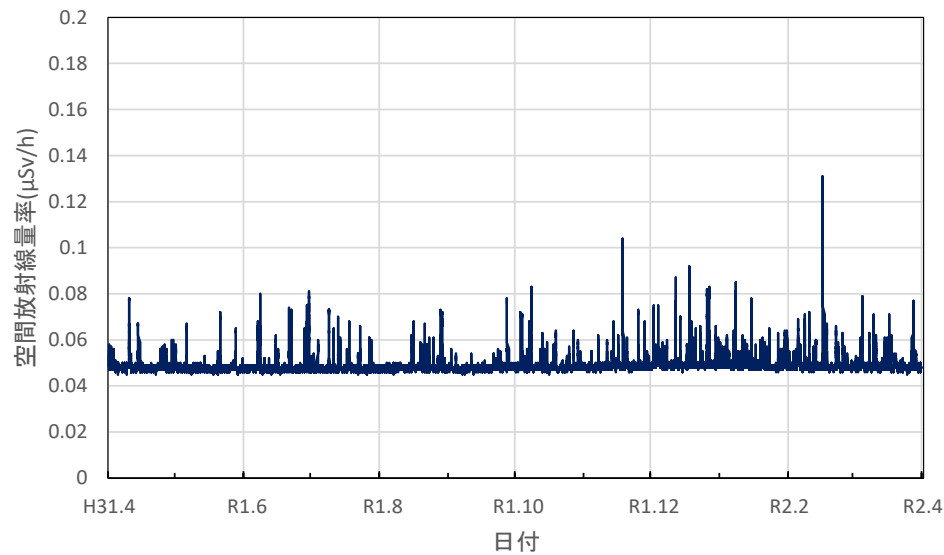

石川県津幡町 県石川中央保健福祉センター 河北地域センターの空間放射線量率(10分値使用)

石川県小松市 さわ池ふれあいパークの空間放射線量率(10分値使用)

福井県福井市 原子力環境監視センター福井分析管理室の空間放射線量率(10分値使用)

福井県福井市 越廼ふるさと資料館の空間放射線量率(10分値使用)

福井県大野市 大野市役所の空間放射線量率(10分値使用)

福井県勝山市 勝山市役所の空間放射線量率(10分値使用)