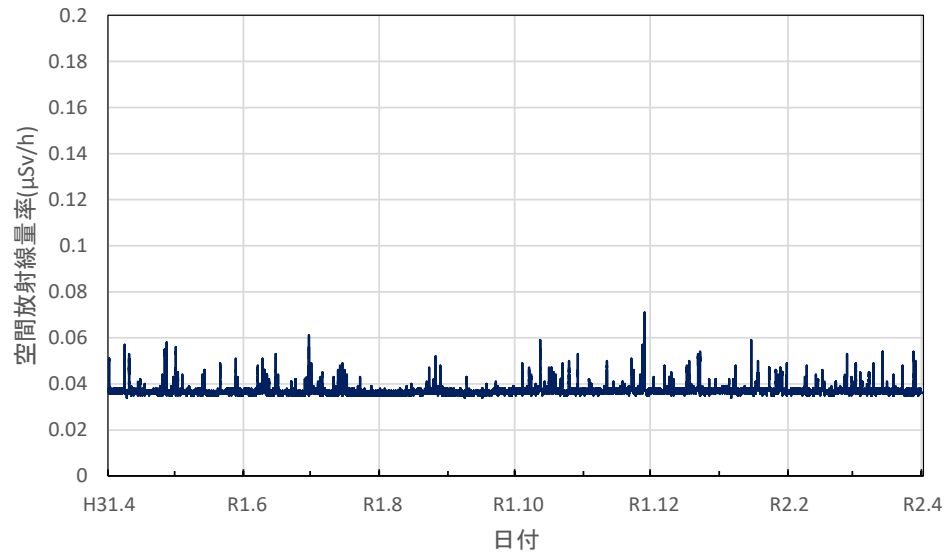

東京都足立区 舎人公園の空間放射線量率(10分値使用)

東京都八王子市 首都大学東京 南大沢キャンパスの空間放射線量率(10分値使用)

東京都調布市 調布飛行場の空間放射線量率(10分値使用)

神奈川県茅ヶ崎市 衛生研究所の空間放射線量率(10分値使用)

神奈川県横浜市 県立岸根高等学校の空間放射線量率(10分値使用)

神奈川県逗子市 県立逗葉高等学校の空間放射線量率(10分値使用)

神奈川県海老名市 (地独) 県立産業技術総合研究所の空間放射線量率(10分値使用)