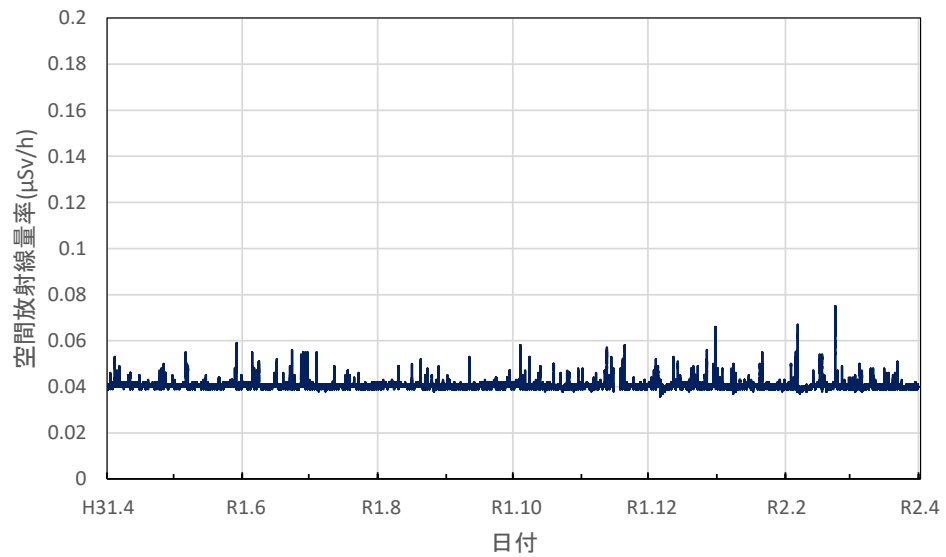

岩手県奥州市 奥州地区合同庁舎の空間放射線量率(10分値使用)