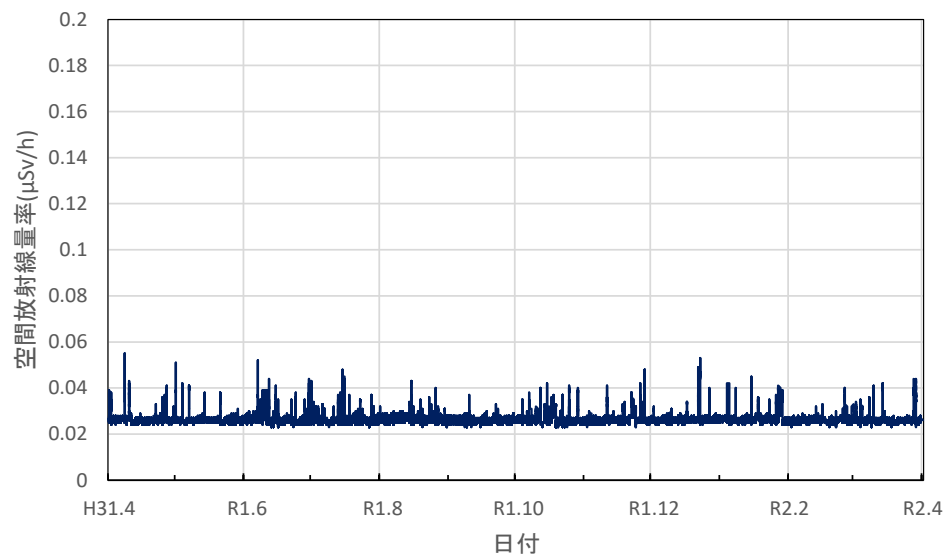

山梨県甲府市 県衛生環境研究所の空間放射線量率(10分値使用)

山梨県北杜市 畜産酪農技術センター長坂支所の空間放射線量率(10分値使用)

山梨県南部町 大気常時監視南部測定局の空間放射線量率(10分値使用)

山梨県富士吉田市 富士吉田合同庁舎の空間放射線量率(10分値使用)

山梨県上野原市 上野原市役所の空間放射線量率(10分値使用)

長野県長野市 環境保全研究所の空間放射線量率(10分値使用)

長野県飯山市 飯山庁舎の空間放射線量率(10分値使用)