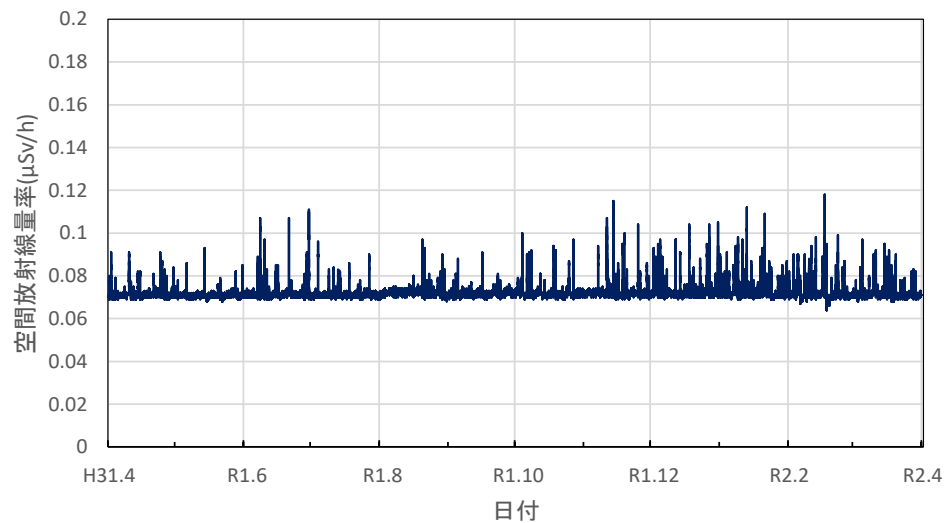

富山県小矢部市 砺波厚生センター小矢部支所の空間放射線量率(10分値使用)