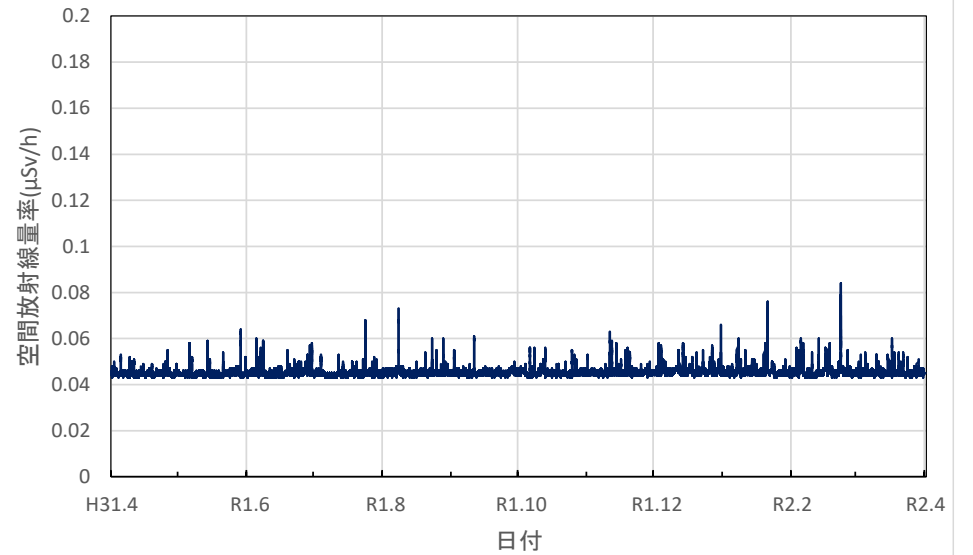

秋田県鹿角市 鹿角地域振興局の空間放射線量率(10分値使用)

秋田県能代市 山本地域振興局の空間放射線量率(10分値使用)

秋田県由利本荘市 由利地域振興局の空間放射線量率(10分値使用)

秋田県大仙市 仙北地域振興局の空間放射線量率(10分値使用)

秋田県湯沢市 雄勝地域振興局の空間放射線量率(10分値使用)

山形県山形市 県衛生研究所の空間放射線量率(10分値使用)

山形県村山市 県環境科学研究センターの空間放射線量率(10分値使用)