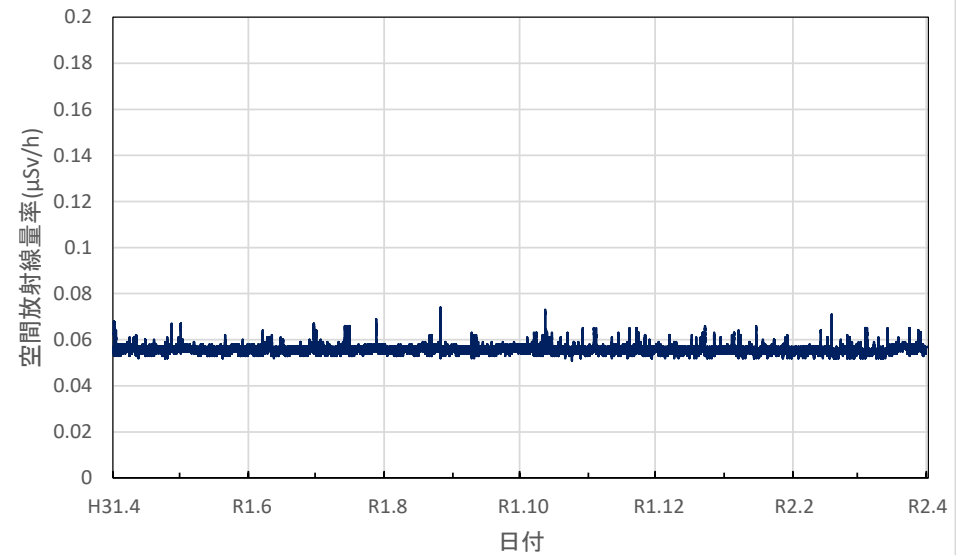

茨城県北茨城市 北茨城市役所の空間放射線量率(10分値使用)

茨城県鹿嶋市 鹿嶋市役所の空間放射線量率(10分値使用)

茨城県守谷市 守谷市役所の空間放射線量率(10分値使用)

茨城県筑西市 筑西市役所の空間放射線量率(10分値使用)

茨城県大子町 大子町役場の空間放射線量率(10分値使用)

茨城県土浦市 土浦市役所大町庁舎の空間放射線量率(10分値使用)

栃木県宇都宮市 県保健環境センターの空間放射線量率(10分値使用)