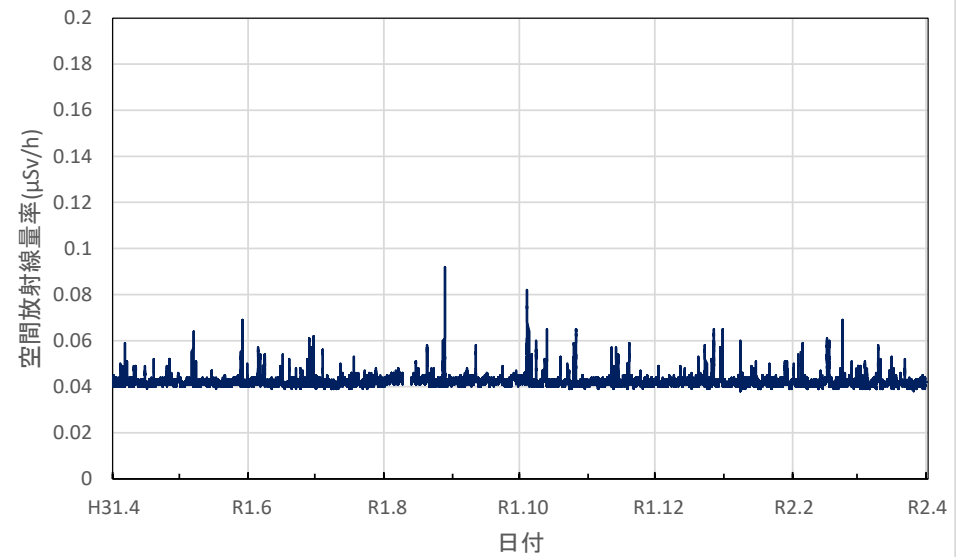

岩手県滝沢市 岩手県立大学の空間放射線量率(10分値使用)

岩手県花巻市 花巻地区合同庁舎の空間放射線量率(10分値使用)

岩手県奥州市 奥州地区合同庁舎の空間放射線量率(10分値使用)

岩手県釜石市 釜石地区合同庁舎の空間放射線量率(10分値使用)

岩手県久慈市 久慈地区合同庁舎の空間放射線量率(10分値使用)

岩手県二戸市 二戸地区合同庁舎の空間放射線量率(10分値使用)

宮城県大河原町 大河原合同庁舎の空間放射線量率(10分値使用)