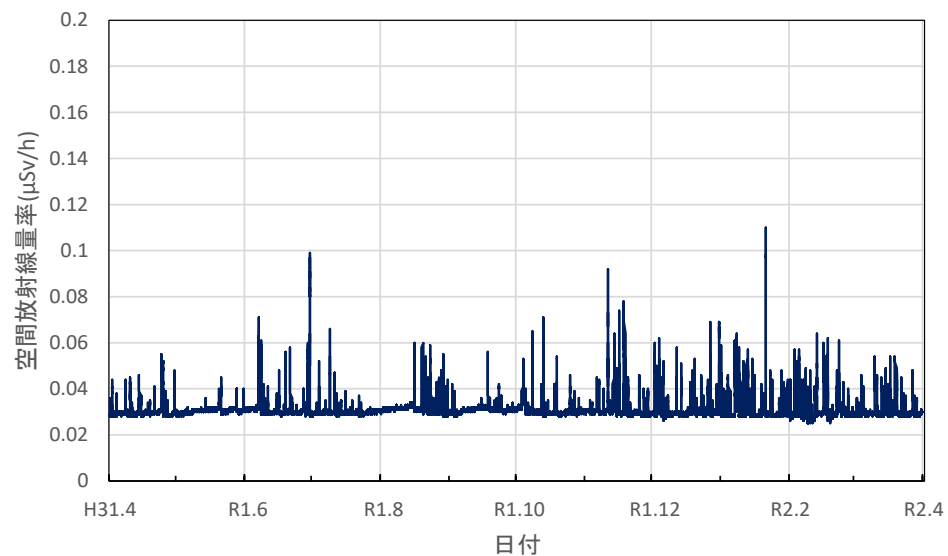

富山県富山市 富山県庁の空間放射線量率(10分値使用)

富山県高岡市 高岡厚生センターの空間放射線量率(10分値使用)

富山県小矢部市 砺波厚生センター小矢部支所の空間放射線量率(10分値使用)

富山県砺波市 砺波総合庁舎の空間放射線量率(10分値使用)

石川県金沢市 県保健環境センターの空間放射線量率(10分値使用)

石川県輪島市 能登空港の空間放射線量率(10分値使用)

石川県羽咋市 余喜小学校の空間放射線量率(10分値使用)