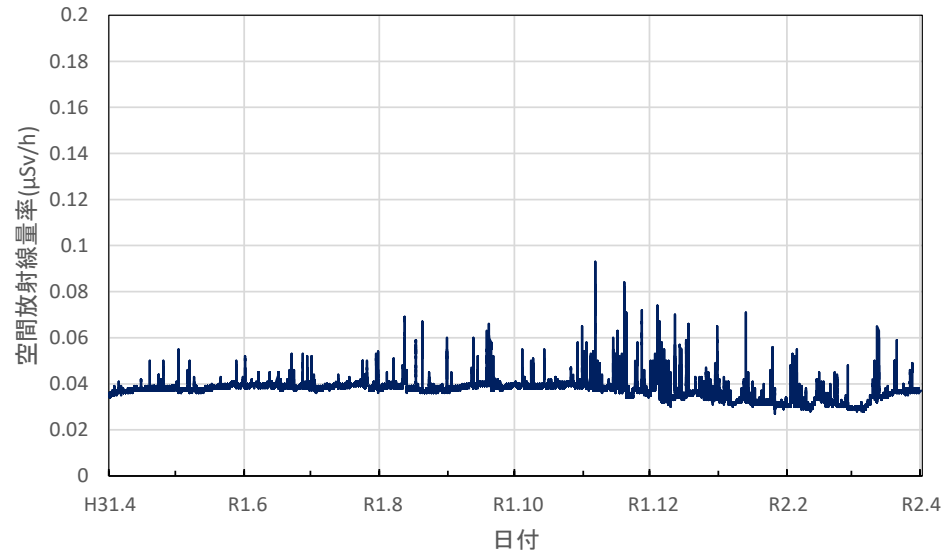

各測定所における空間放射線量率  
(環境放射能水準調査等)

北海道函館市 渡島総合振興局の空間放射線量率(10分値使用)

北海道倶知安町 後志総合振興局の空間放射線量率(10分値使用)

北海道岩見沢市 空知総合振興局の空間放射線量率(10分値使用)

北海道旭川市 上川総合振興局の空間放射線量率(10分値使用)

北海道稚内市 宗谷総合振興局の空間放射線量率(10分値使用)

北海道網走市 オホーツク総合振興局の空間放射線量率(10分値使用)

北海道室蘭市 胆振総合振興局の空間放射線量率(10分値使用)

北海道帯広市 十勝総合振興局の空間放射線量率(10分値使用)

北海道釧路市 釧路総合振興局(釧路保健所)の空間放射線量率(10分値使用)

北海道札幌市 北海道原子力環境センター札幌分室の空間放射線量率(10分値使用)

青森県青森市 県環境保健センターの空間放射線量率(10分値使用)

青森県弘前市 弘前市役所の空間放射線量率(10分値使用)

青森県八戸市 八戸市庁の空間放射線量率(10分値使用)