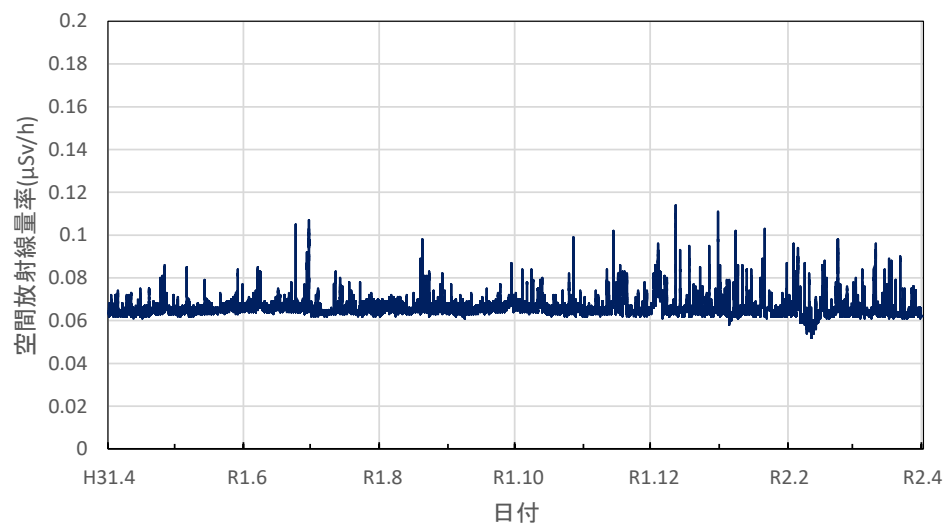

新潟県阿賀町 新潟地域振興局津川庁舎の空間放射線量率(10分値使用)