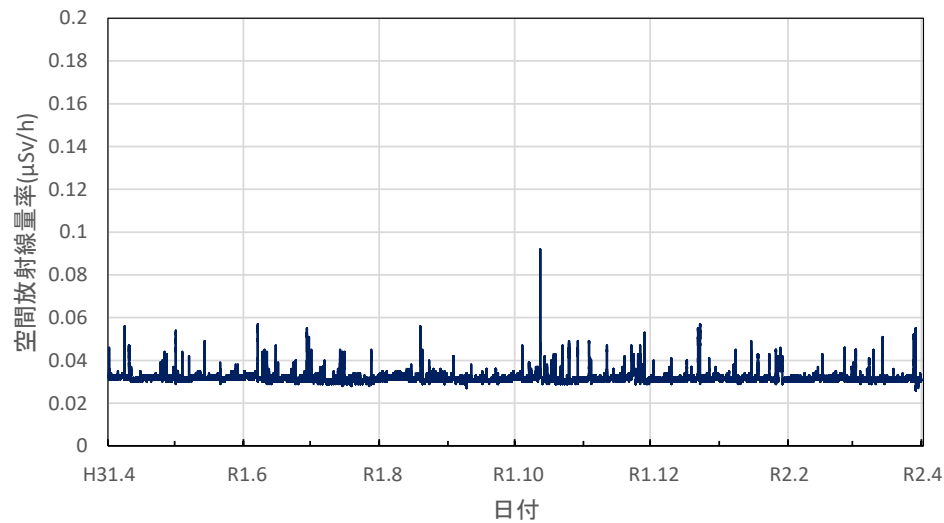

東京都八王子市 首都大学東京 南大沢キャンパスの空間放射線量率(10分値使用)