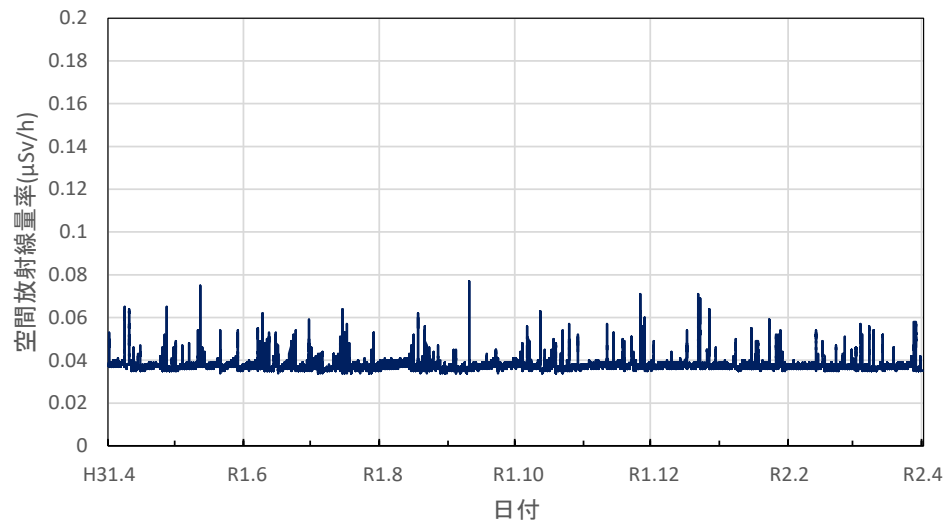

山梨県南部町 大気常時監視南部測定局の空間放射線量率(10分値使用)