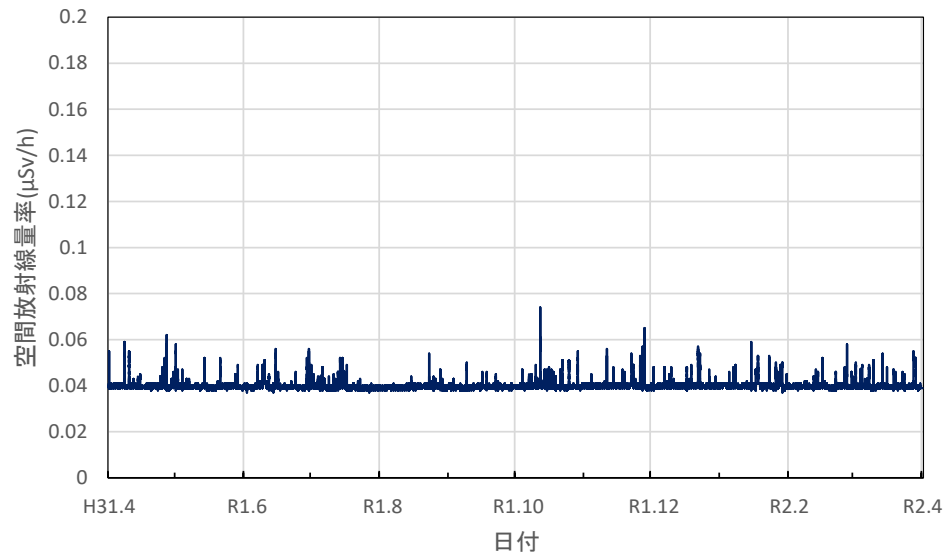

東京都足立区 舎人公園の空間放射線量率(10分値使用)

東京都八王子市 首都大学東京 南大沢キャンパスの空間放射線量率(10分値使用)

東京都調布市 調布飛行場の空間放射線量率(10分値使用)

神奈川県茅ヶ崎市 衛生研究所の空間放射線量率(10分値使用)

神奈川県横浜市 県立岸根高等学校の空間放射線量率(10分値使用)

神奈川県逗子市 県立逗葉高等学校の空間放射線量率(10分値使用)

神奈川県海老名市 (地独) 県立産業技術総合研究所の空間放射線量率(10分値使用)