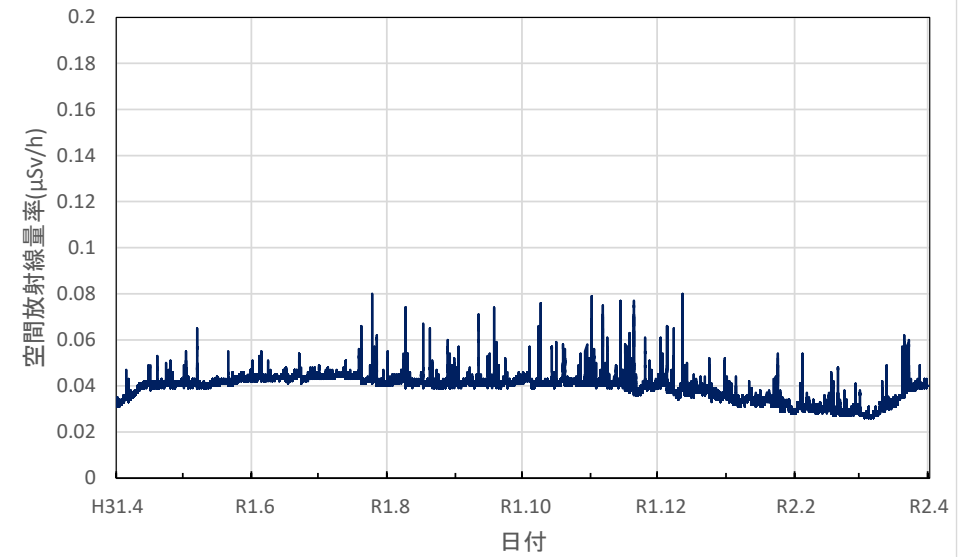

各測定所における空間放射線量率  
(環境放射能水準調査等)

北海道函館市 渡島総合振興局の空間放射線量率(10分値使用)

北海道倶知安町 後志総合振興局の空間放射線量率(10分値使用)

北海道岩見沢市 空知総合振興局の空間放射線量率(10分値使用)

北海道旭川市 上川総合振興局の空間放射線量率(10分値使用)

北海道稚内市 宗谷総合振興局の空間放射線量率(10分値使用)

北海道網走市 オホーツク総合振興局の空間放射線量率(10分値使用)