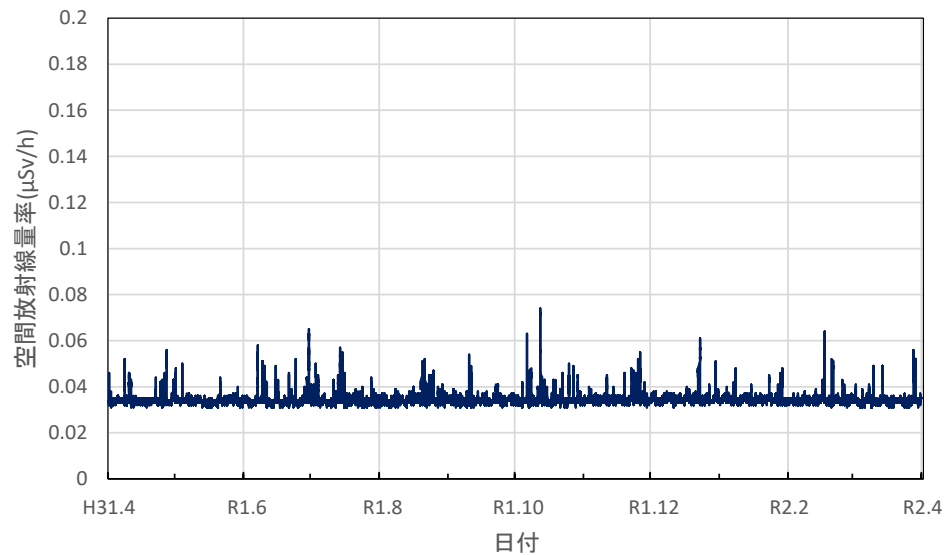

栃木県佐野市 県安蘇庁舎の空間放射線量率(10分値使用)