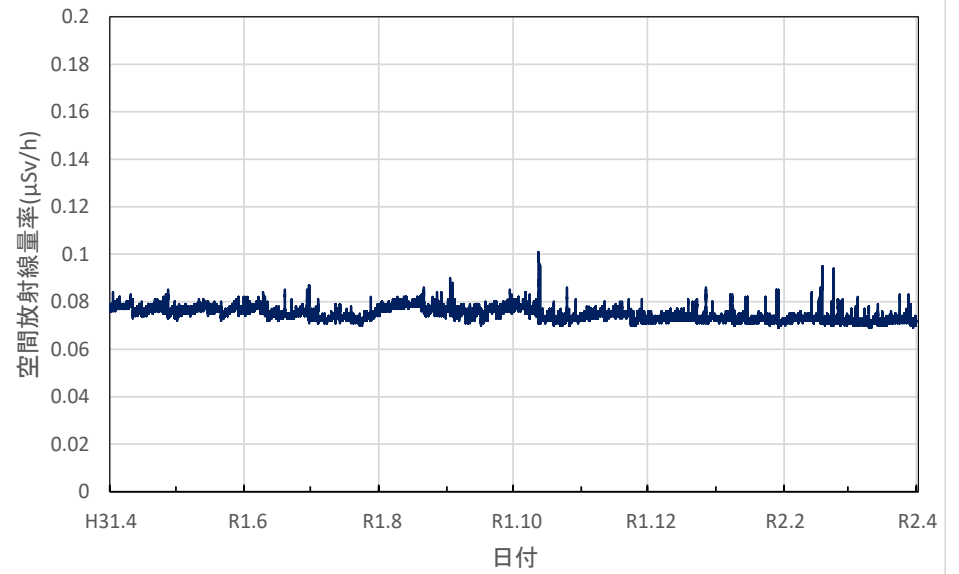

福島県郡山市 郡山合同庁舎の空間放射線量率(10分値使用)

福島県白河市 白河合同庁舎の空間放射線量率(10分値使用)

福島県会津若松市 会津若松合同庁舎の空間放射線量率(10分値使用)

福島県南会津町 南会津合同庁舎の空間放射線量率(10分値使用)

福島県南相馬市 南相馬合同庁舎の空間放射線量率(10分値使用)

福島県いわき市 いわき市役所の空間放射線量率(10分値使用)

福島県福島市 飯野支所の空間放射線量率(10分値使用)