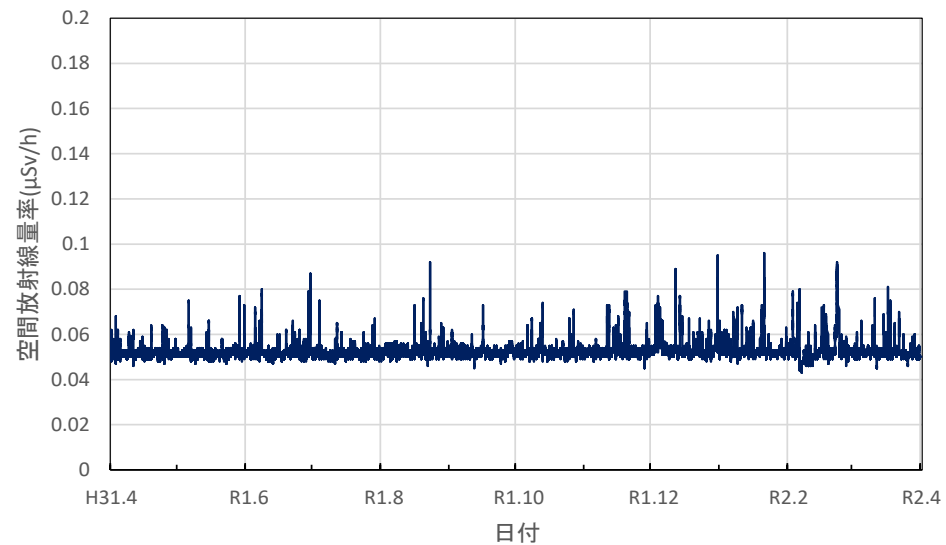

山形県米沢市 置賜総合支庁の空間放射線量率(10分値使用)