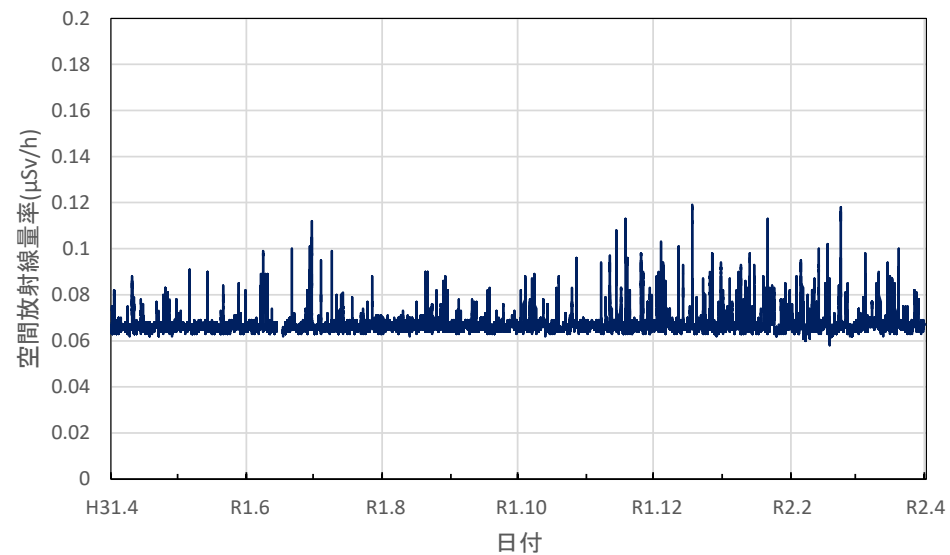

富山県富山市 富山県庁の空間放射線量率(10分値使用)

富山県高岡市 高岡厚生センターの空間放射線量率(10分値使用)

富山県小矢部市 砺波厚生センター小矢部支所の空間放射線量率(10分値使用)

富山県砺波市 砺波総合庁舎の空間放射線量率(10分値使用)

石川県金沢市 県保健環境センターの空間放射線量率(10分値使用)

石川県輪島市 能登空港の空間放射線量率(10分値使用)

石川県羽咋市 余喜小学校の空間放射線量率(10分値使用)