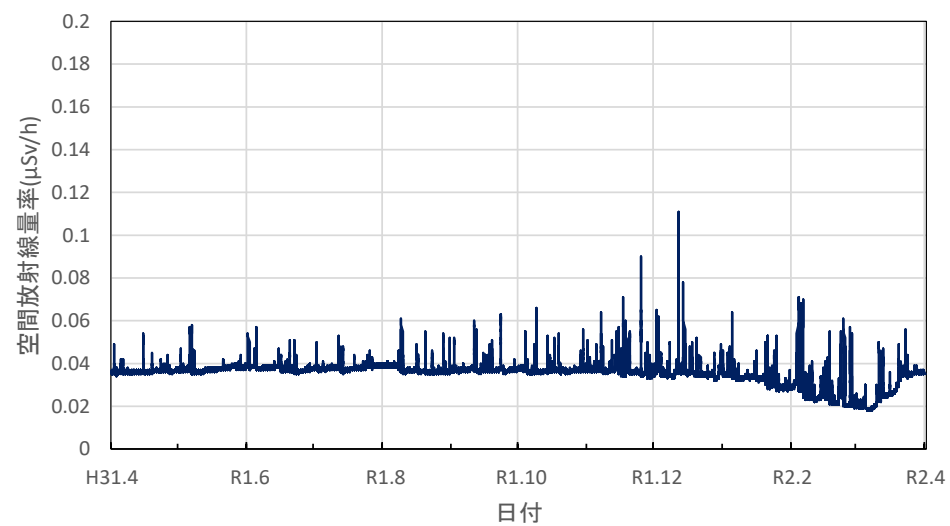

北海道室蘭市 胆振総合振興局の空間放射線量率(10分値使用)

北海道帯広市 十勝総合振興局の空間放射線量率(10分値使用)

北海道釧路市 釧路総合振興局(釧路保健所)の空間放射線量率(10分値使用)

北海道札幌市 北海道原子力環境センター札幌分室の空間放射線量率(10分値使用)

青森県青森市 県環境保健センターの空間放射線量率(10分値使用)

青森県弘前市 弘前市役所の空間放射線量率(10分値使用)

青森県八戸市 八戸市庁の空間放射線量率(10分値使用)