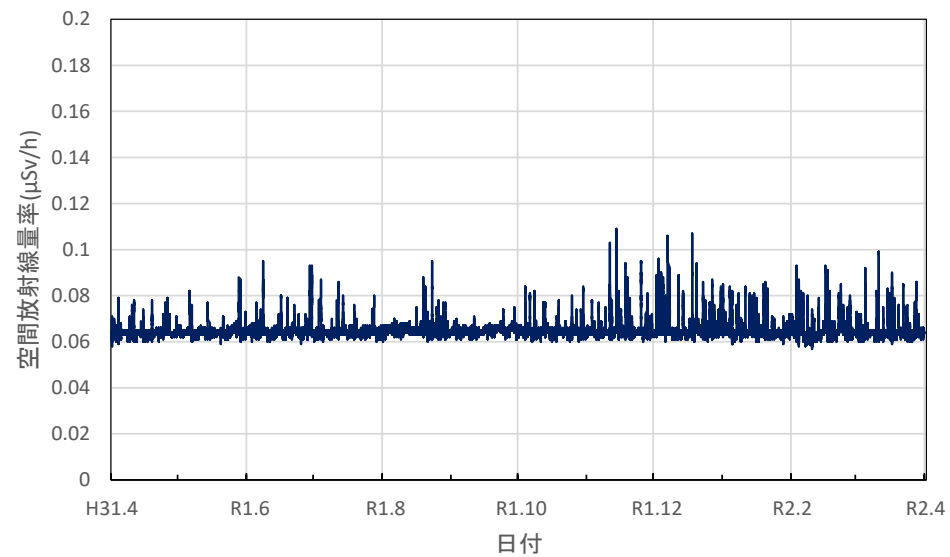

神奈川県相模原市 相模川発電管理事務所の空間放射線量率(10分値使用)

神奈川県小田原市 県立小田原城北工業高等学校の空間放射線量率(10分値使用)

神奈川県川崎市 川崎区大島の空間放射線量率(10分値使用)

新潟県新潟市 放射線監視センター新潟分室の空間放射線量率(10分値使用)

新潟県村上市 村上地域振興局の空間放射線量率(10分値使用)

新潟県新発田市 新発田地域振興局の空間放射線量率(10分値使用)