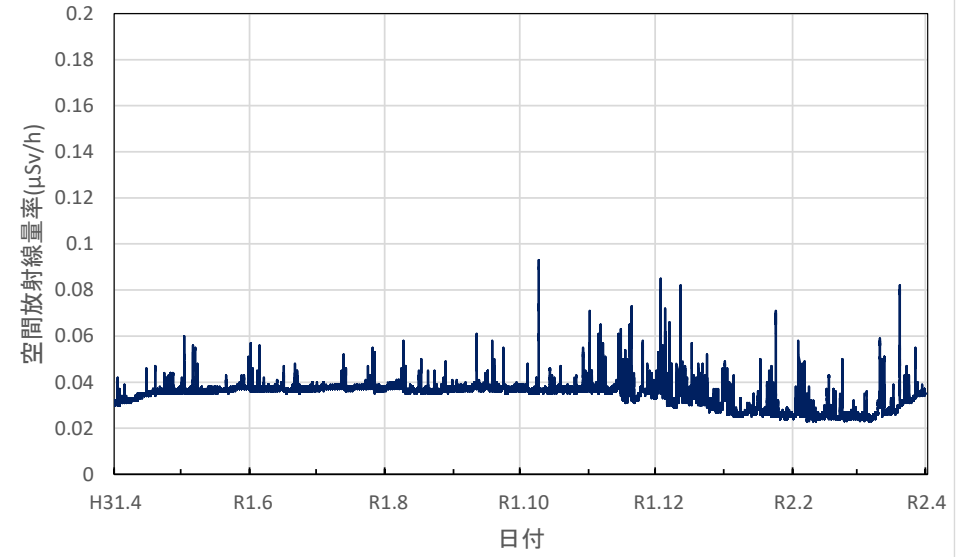

各測定所における空間放射線量率  
(環境放射能水準調査等)

北海道函館市 渡島総合振興局の空間放射線量率(10分値使用)

北海道倶知安町 後志総合振興局の空間放射線量率(10分値使用)

北海道岩見沢市 空知総合振興局の空間放射線量率(10分値使用)

北海道旭川市 上川総合振興局の空間放射線量率(10分値使用)

北海道稚内市 宗谷総合振興局の空間放射線量率(10分値使用)

北海道網走市 オホーツク総合振興局の空間放射線量率(10分値使用)