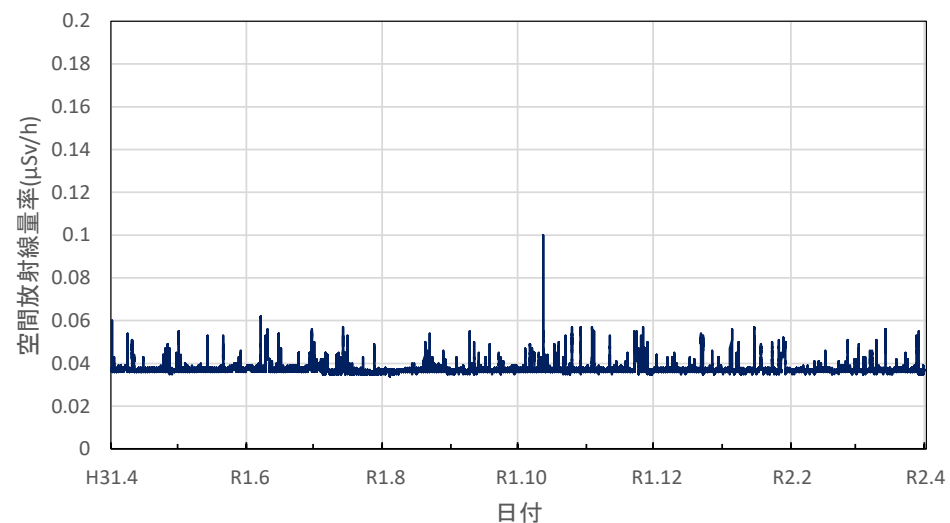

千葉県印西市 市立船穂中学校の空間放射線量率(10分値使用)

千葉県香取市 小見川市民センターの空間放射線量率(10分値使用)

千葉県市川市 市立大柏小学校の空間放射線量率(10分値使用)

千葉県館山市 県安房農業普及センター跡地の空間放射線量率(10分値使用)

千葉県茂原市 県大気汚染常時監視測定局の空間放射線量率(10分値使用)

東京都新宿区 都健康安全研究センターの空間放射線量率(10分値使用)

東京都大田区 羽田空港の空間放射線量率(10分値使用)