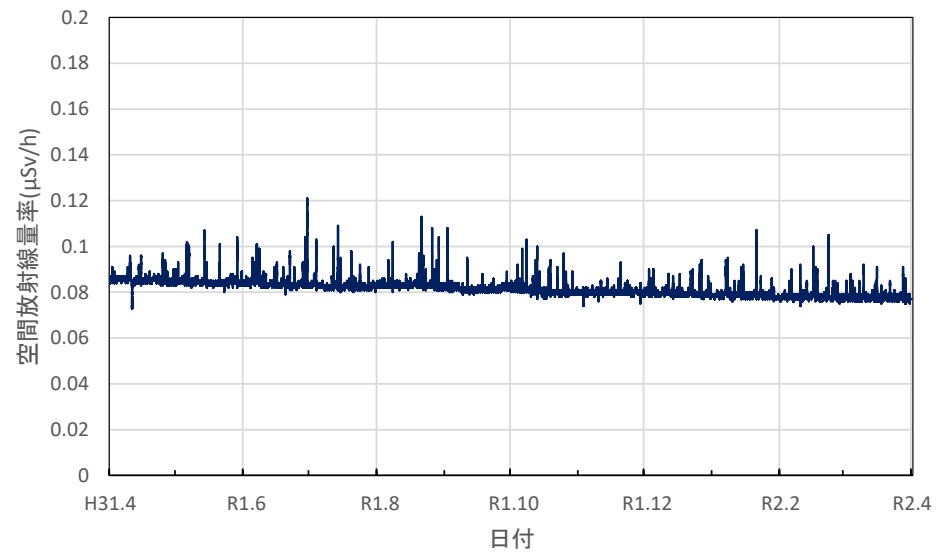

福島県郡山市 郡山合同庁舎の空間放射線量率(10分値使用)

福島県白河市 白河合同庁舎の空間放射線量率(10分値使用)

福島県会津若松市 会津若松合同庁舎の空間放射線量率(10分値使用)

福島県南会津町 南会津合同庁舎の空間放射線量率(10分値使用)

福島県南相馬市 南相馬合同庁舎の空間放射線量率(10分値使用)

福島県いわき市 いわき市役所の空間放射線量率(10分値使用)

福島県福島市 飯野支所の空間放射線量率(10分値使用)