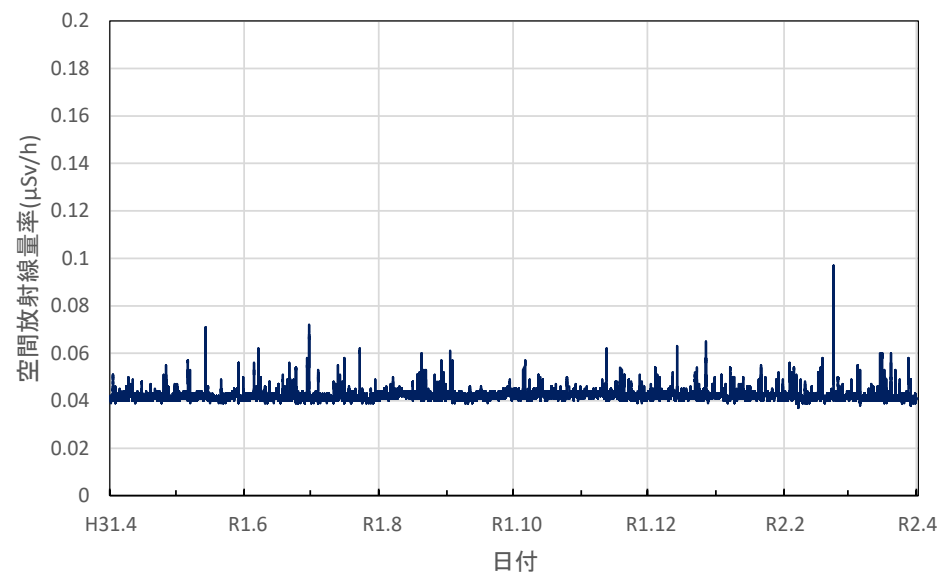

福島県郡山市 郡山合同庁舎の空間放射線量率(10分値使用)

福島県白河市 白河合同庁舎の空間放射線量率(10分値使用)

福島県会津若松市 会津若松合同庁舎の空間放射線量率(10分値使用)

福島県南会津町 南会津合同庁舎の空間放射線量率(10分値使用)

福島県南相馬市 南相馬合同庁舎の空間放射線量率(10分値使用)

福島県いわき市 いわき市役所の空間放射線量率(10分値使用)

福島県福島市 飯野支所の空間放射線量率(10分値使用)