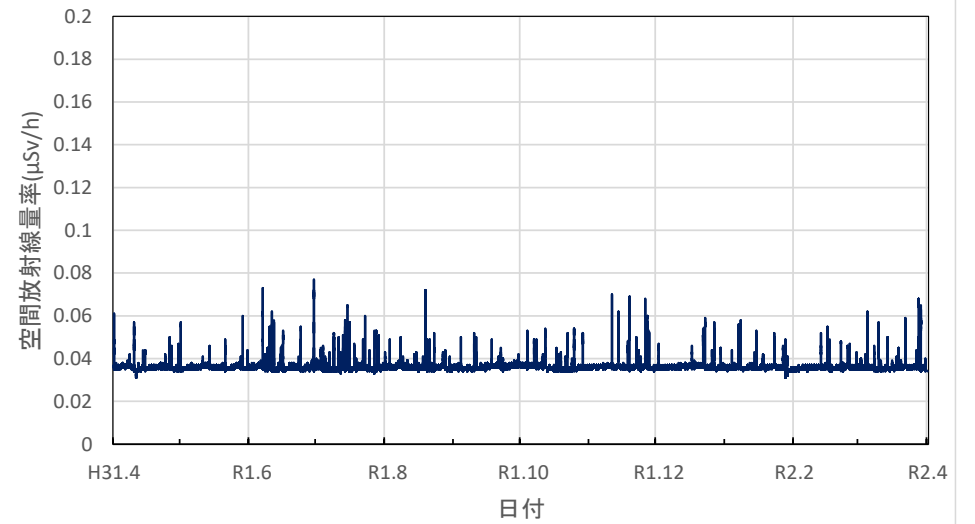

山梨県北杜市 畜産酪農技術センター長坂支所の空間放射線量率(10分値使用)