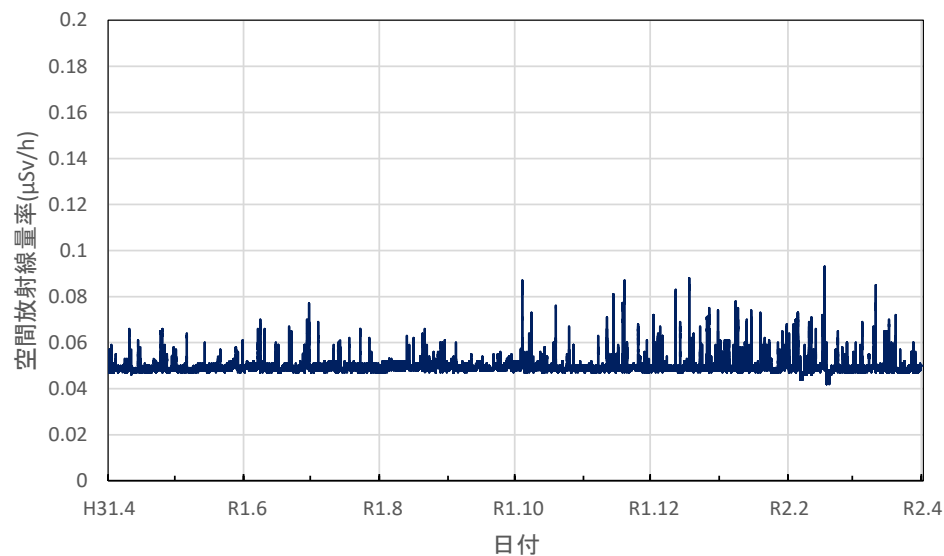

富山県富山市 富山県庁の空間放射線量率(10分値使用)

富山県高岡市 高岡厚生センターの空間放射線量率(10分値使用)

富山県小矢部市 砺波厚生センター小矢部支所の空間放射線量率(10分値使用)

富山県砺波市 砺波総合庁舎の空間放射線量率(10分値使用)

石川県金沢市 県保健環境センターの空間放射線量率(10分値使用)

石川県輪島市 能登空港の空間放射線量率(10分値使用)

石川県羽咋市 余喜小学校の空間放射線量率(10分値使用)