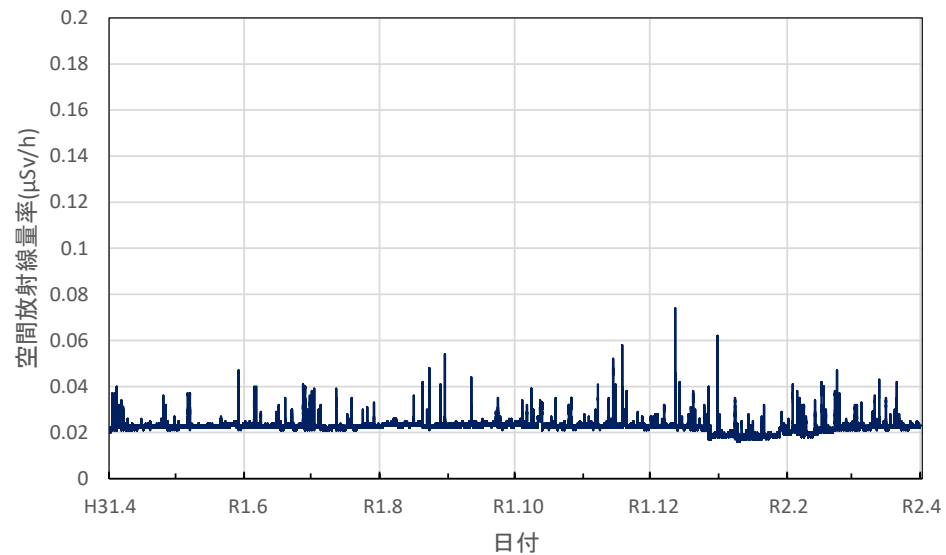

青森県五所川原市 五所川原市役所の空間放射線量率(10分値使用)

青森県十和田市 十和田市役所の空間放射線量率(10分値使用)

青森県むつ市 むつ市役所川内庁舎の空間放射線量率(10分値使用)

青森県深浦町 深浦町役場の空間放射線量率(10分値使用)

青森県外ヶ浜町 外ヶ浜町役場の空間放射線量率(10分値使用)

青森県三戸町 アップルドームの空間放射線量率(10分値使用)

岩手県盛岡市 県環境保健研究センターの空間放射線量率(10分値使用)