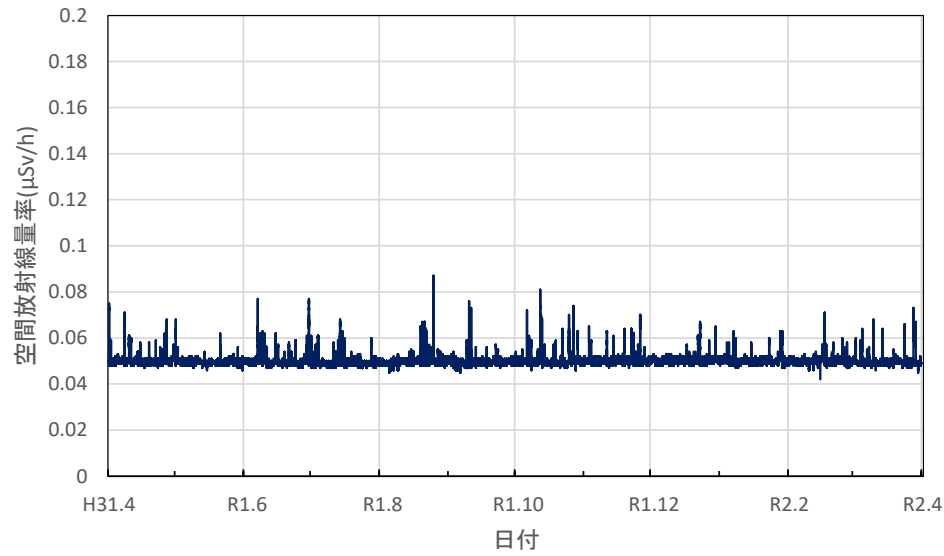

栃木県宇都宮市 子ども総合科学館の空間放射線量率(10分値使用)

栃木県佐野市 県安蘇庁舎の空間放射線量率(10分値使用)

栃木県日光市 県西環境森林事務所の空間放射線量率(10分値使用)

栃木県小山市 県小山庁舎の空間放射線量率(10分値使用)

栃木県真岡市 県東環境森林事務所の空間放射線量率(10分値使用)

栃木県那須塩原市 那須塩原市役所本庁舎の空間放射線量率(10分値使用)

栃木県那須町 那須町役場の空間放射線量率(10分値使用)