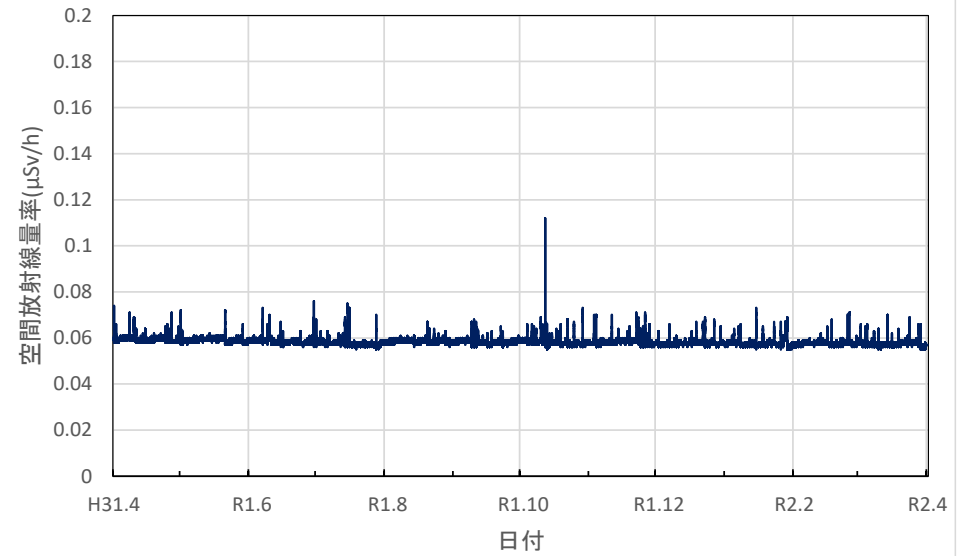

埼玉県秩父市 秩父地方庁舎の空間放射線量率(10分値使用)

埼玉県加須市 県環境科学国際センターの空間放射線量率(10分値使用)

埼玉県狭山市 狭山保健所の空間放射線量率(10分値使用)

埼玉県三郷市 三郷高校の空間放射線量率(10分値使用)

埼玉県さいたま市 埼玉県庁の空間放射線量率(10分値使用)

千葉県市原市 県環境研究センターの空間放射線量率(10分値使用)

千葉県柏市 市立田中小学校の空間放射線量率(10分値使用)