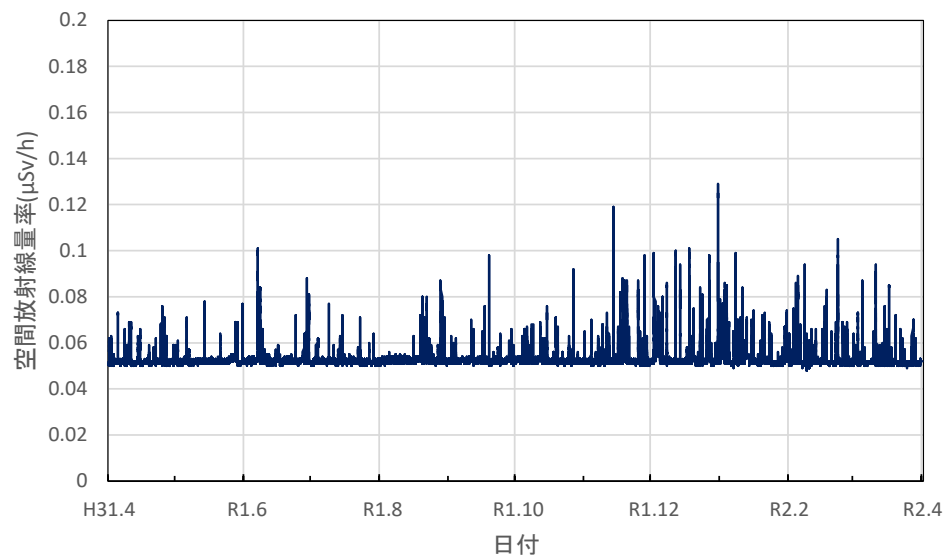

新潟県阿賀町 新潟地域振興局津川庁舎の空間放射線量率(10分値使用)

新潟県長岡市 長岡地域振興局の空間放射線量率(10分値使用)

新潟県南魚沼市 南魚沼地域振興局健康福祉環境部の空間放射線量率(10分値使用)

新潟県上越市 上越地域振興局健康福祉環境部の空間放射線量率(10分値使用)

新潟県糸魚川市 糸魚川地域振興局の空間放射線量率(10分値使用)

富山県射水市 県環境科学センターの空間放射線量率(10分値使用)