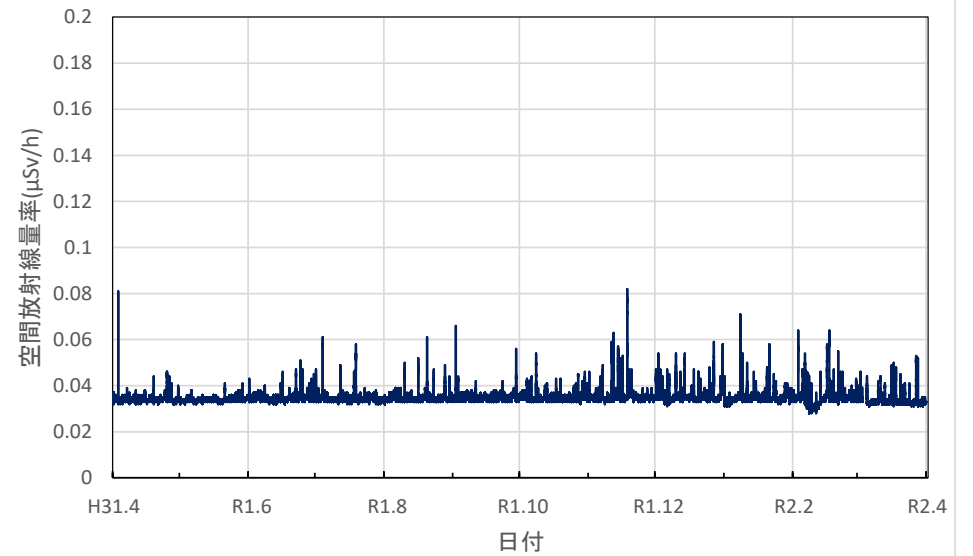

宮城県大崎市 大崎合同庁舎の空間放射線量率(10分値使用)

宮城県栗原市 栗原合同庁舎の空間放射線量率(10分値使用)

宮城県登米市 登米合同庁舎の空間放射線量率(10分値使用)

宮城県気仙沼市 気仙沼保健福祉事務所の空間放射線量率(10分値使用)

宮城県仙台市 県環境放射線監視センターの空間放射線量率(10分値使用)

宮城県石巻市 石巻合同庁舎の空間放射線量率(10分値使用)

秋田県秋田市 県健康環境センターの空間放射線量率(10分値使用)