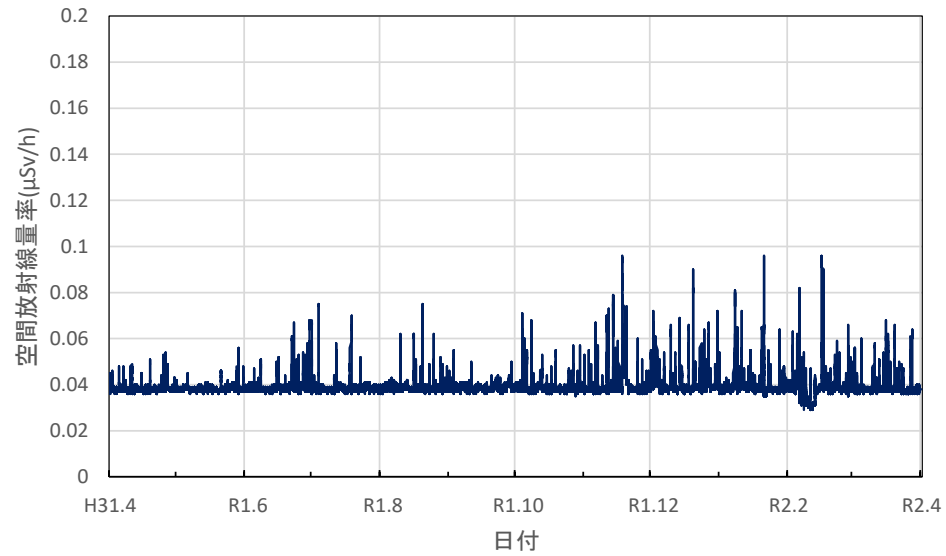

秋田県由利本荘市 由利地域振興局の空間放射線量率(10分値使用)