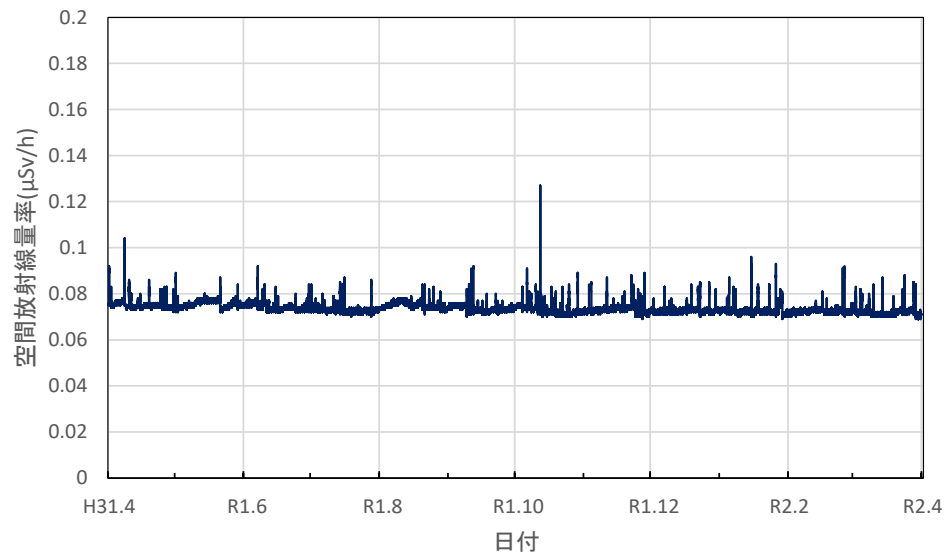

埼玉県秩父市 秩父地方庁舎の空間放射線量率(10分値使用)

埼玉県加須市 県環境科学国際センターの空間放射線量率(10分値使用)

埼玉県狭山市 狭山保健所の空間放射線量率(10分値使用)

埼玉県三郷市 三郷高校の空間放射線量率(10分値使用)

埼玉県さいたま市 埼玉県庁の空間放射線量率(10分値使用)

千葉県市原市 県環境研究センターの空間放射線量率(10分値使用)

千葉県柏市 市立田中小学校の空間放射線量率(10分値使用)