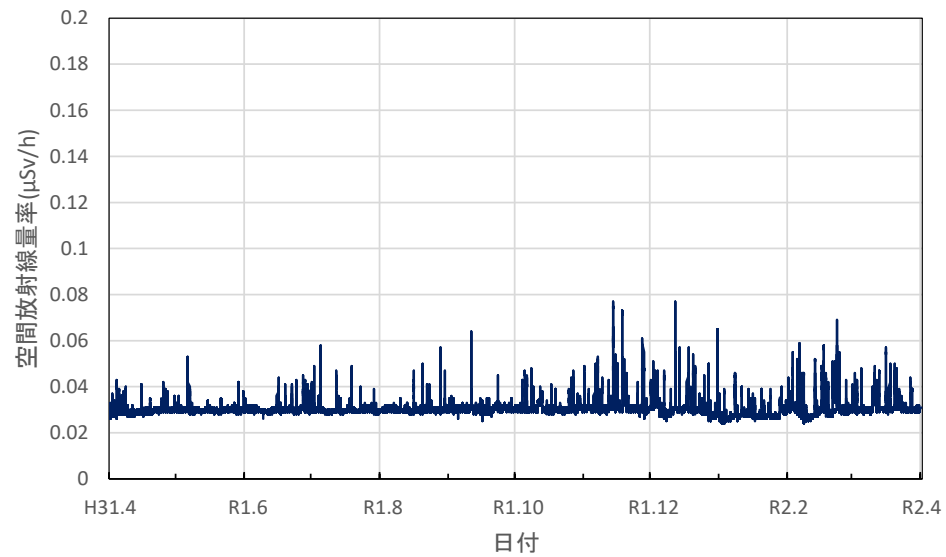

秋田県鹿角市 鹿角地域振興局の空間放射線量率(10分値使用)