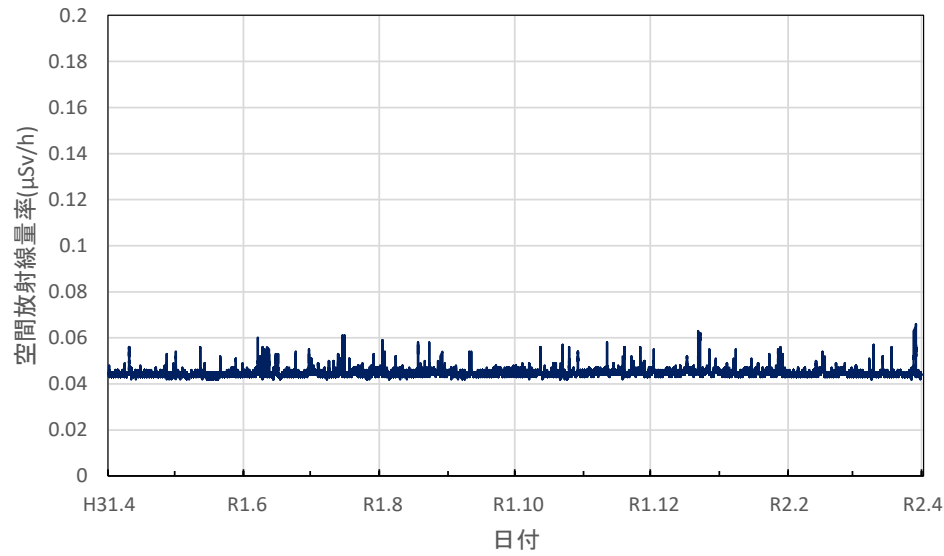

山梨県甲府市 県衛生環境研究所の空間放射線量率(10分値使用)