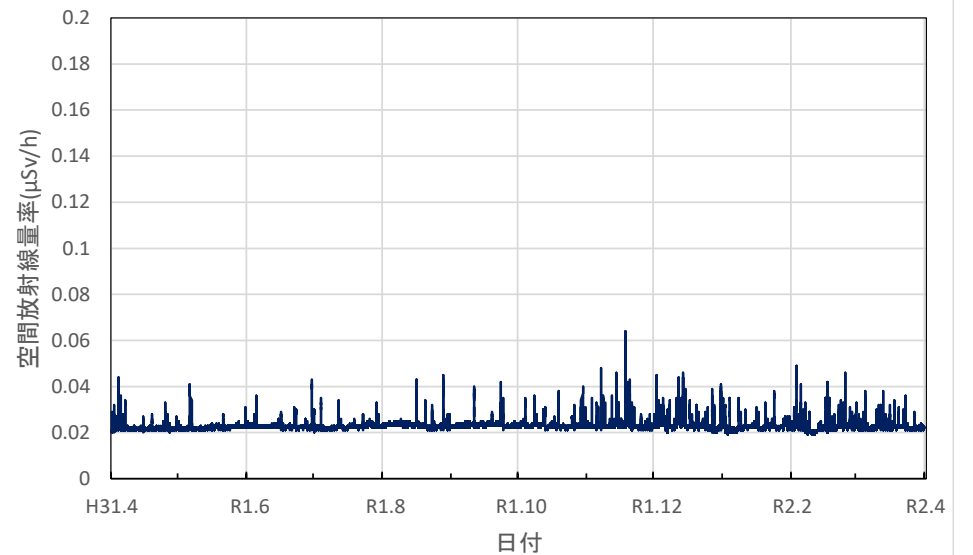

青森県むつ市 むつ市役所川内庁舎の空間放射線量率(10分値使用)