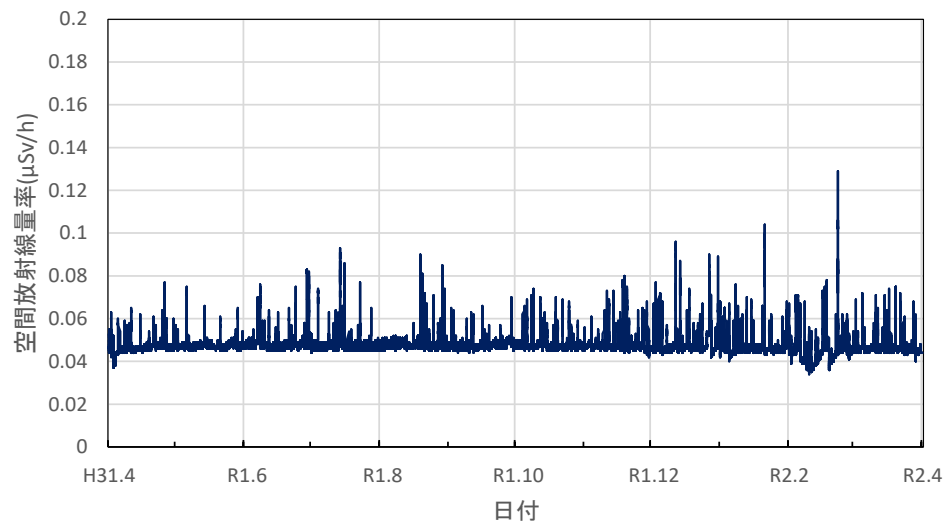

新潟県南魚沼市 南魚沼地域振興局健康福祉環境部の空間放射線量率(10分値使用)