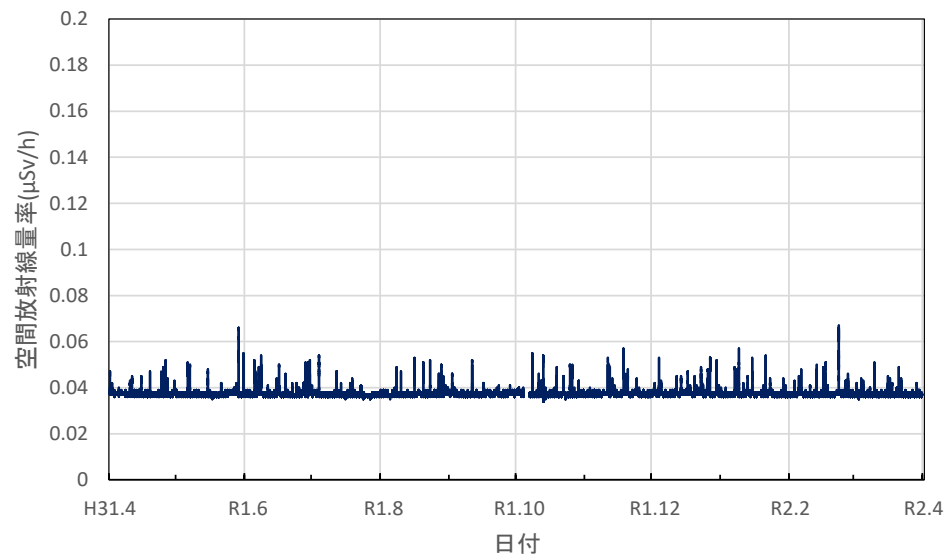

宮城県大崎市 大崎合同庁舎の空間放射線量率(10分値使用)

宮城県栗原市 栗原合同庁舎の空間放射線量率(10分値使用)

宮城県登米市 登米合同庁舎の空間放射線量率(10分値使用)

宮城県気仙沼市 気仙沼保健福祉事務所の空間放射線量率(10分値使用)

宮城県仙台市 県環境放射線監視センターの空間放射線量率(10分値使用)

宮城県石巻市 石巻合同庁舎の空間放射線量率(10分値使用)

秋田県秋田市 県健康環境センターの空間放射線量率(10分値使用)