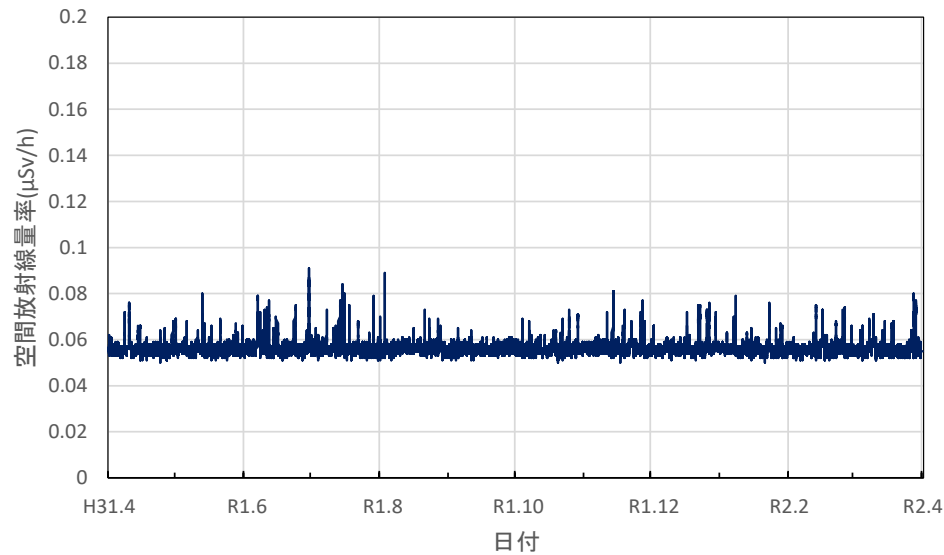

長野県軽井沢町 軽井沢町役場の空間放射線量率(10分値使用)

長野県松本市 松本合同庁舎の空間放射線量率(10分値使用)

長野県諏訪市 諏訪合同庁舎の空間放射線量率(10分値使用)

長野県飯田市 飯田合同庁舎の空間放射線量率(10分値使用)

長野県大町市 大町合同庁舎の空間放射線量率(10分値使用)

岐阜県岐阜市 防災交流センターの空間放射線量率(10分値使用)

岐阜県各務原市 保健環境研究所の空間放射線量率(10分値使用)