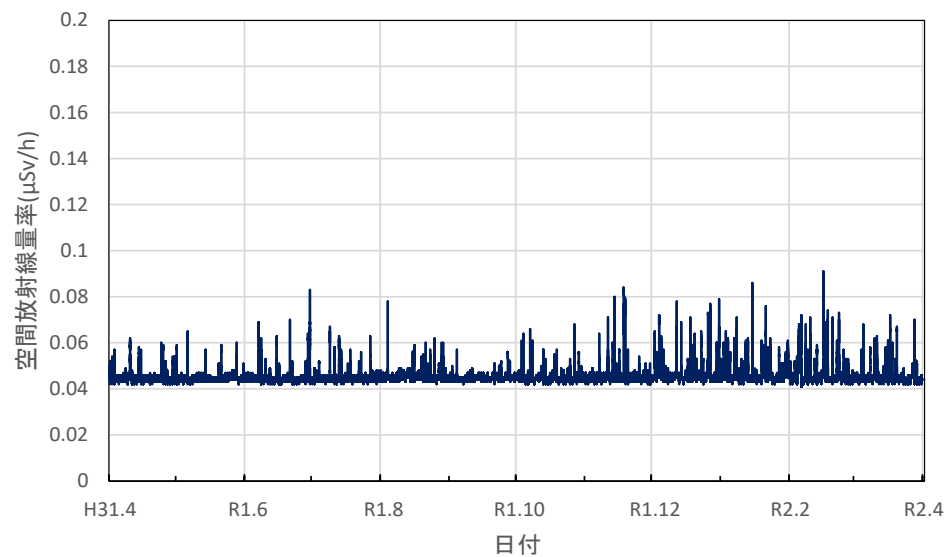

福井県鯖江市 鯖江市役所の空間放射線量率(10分値使用)

福井県あわら市 あわら市役所の空間放射線量率(10分値使用)

福井県越前市 越前市役所の空間放射線量率(10分値使用)

福井県坂井市 坂井市役所三国支所の空間放射線量率(10分値使用)

福井県永平寺町 永平寺町役場の空間放射線量率(10分値使用)

福井県池田町 池田町役場の空間放射線量率(10分値使用)

福井県越前町 越前町役場の空間放射線量率(10分値使用)