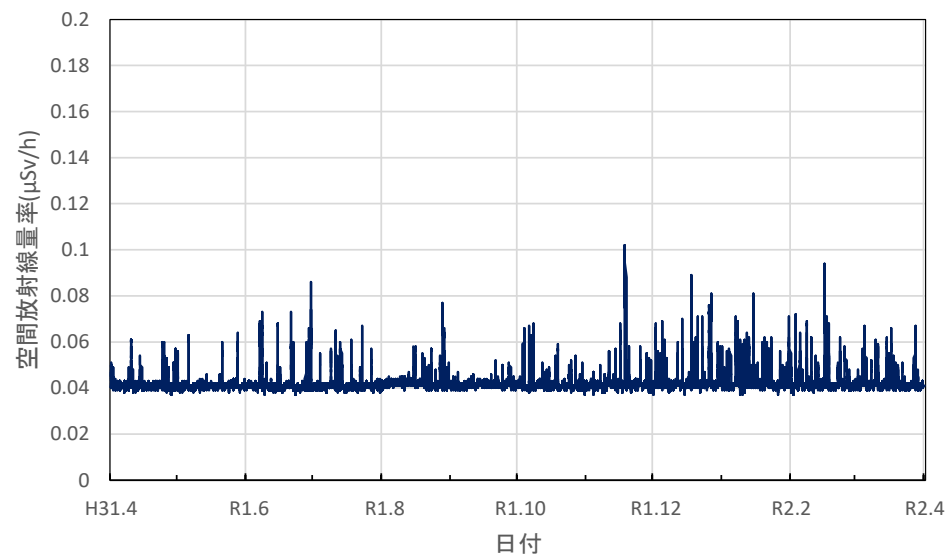

福井県鯖江市 鯖江市役所の空間放射線量率(10分値使用)

福井県あわら市 あわら市役所の空間放射線量率(10分値使用)

福井県越前市 越前市役所の空間放射線量率(10分値使用)

福井県坂井市 坂井市役所三国支所の空間放射線量率(10分値使用)

福井県永平寺町 永平寺町役場の空間放射線量率(10分値使用)

福井県池田町 池田町役場の空間放射線量率(10分値使用)

福井県越前町 越前町役場の空間放射線量率(10分値使用)