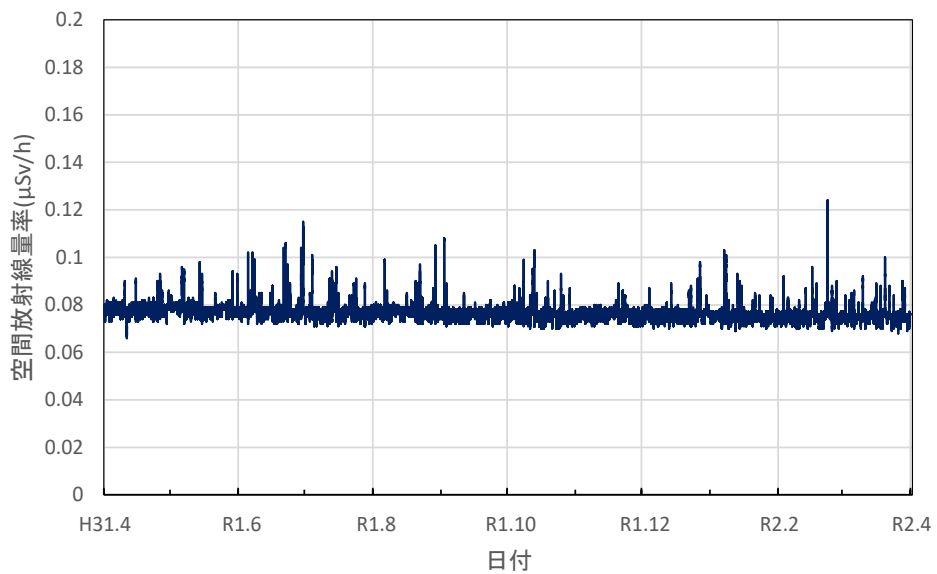

福島県郡山市 郡山合同庁舎の空間放射線量率(10分値使用)