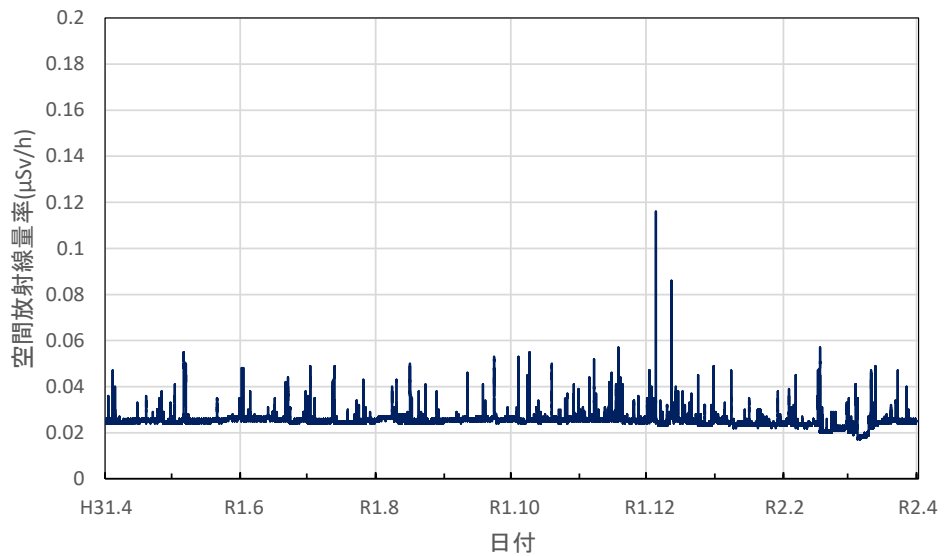

北海道室蘭市 胆振総合振興局の空間放射線量率(10分値使用)