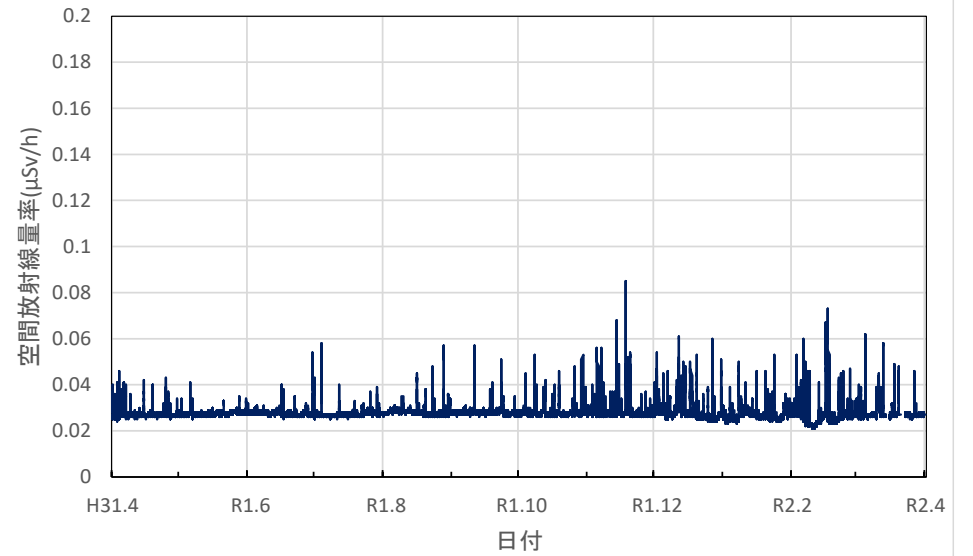

青森県五所川原市 五所川原市役所の空間放射線量率(10分値使用)

青森県十和田市 十和田市役所の空間放射線量率(10分値使用)

青森県むつ市 むつ市役所川内庁舎の空間放射線量率(10分値使用)

青森県深浦町 深浦町役場の空間放射線量率(10分値使用)

青森県外ヶ浜町 外ヶ浜町役場の空間放射線量率(10分値使用)

青森県三戸町 アップルドームの空間放射線量率(10分値使用)

岩手県盛岡市 県環境保健研究センターの空間放射線量率(10分値使用)