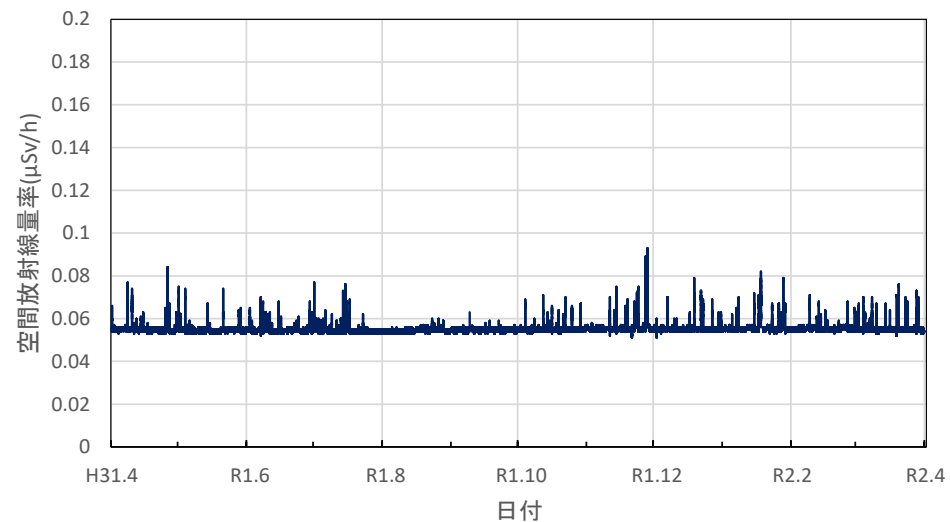

千葉県印西市 市立船穂中学校の空間放射線量率(10分値使用)

千葉県香取市 小見川市民センターの空間放射線量率(10分値使用)

千葉県市川市 市立大柏小学校の空間放射線量率(10分値使用)

千葉県館山市 県安房農業普及センター跡地の空間放射線量率(10分値使用)

千葉県茂原市 県大気汚染常時監視測定局の空間放射線量率(10分値使用)

東京都新宿区 都健康安全研究センターの空間放射線量率(10分値使用)

東京都大田区 羽田空港の空間放射線量率(10分値使用)