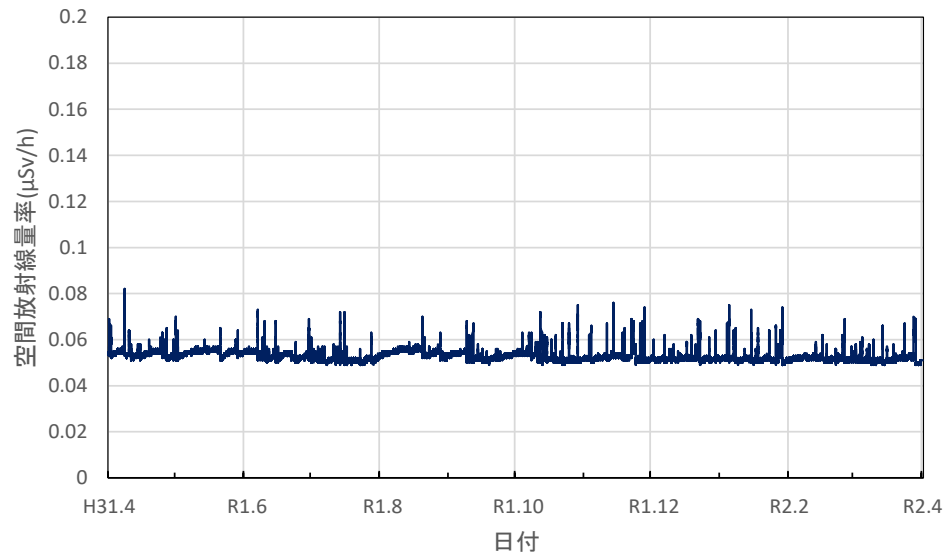

千葉県印西市 市立船穂中学校の空間放射線量率(10分値使用)