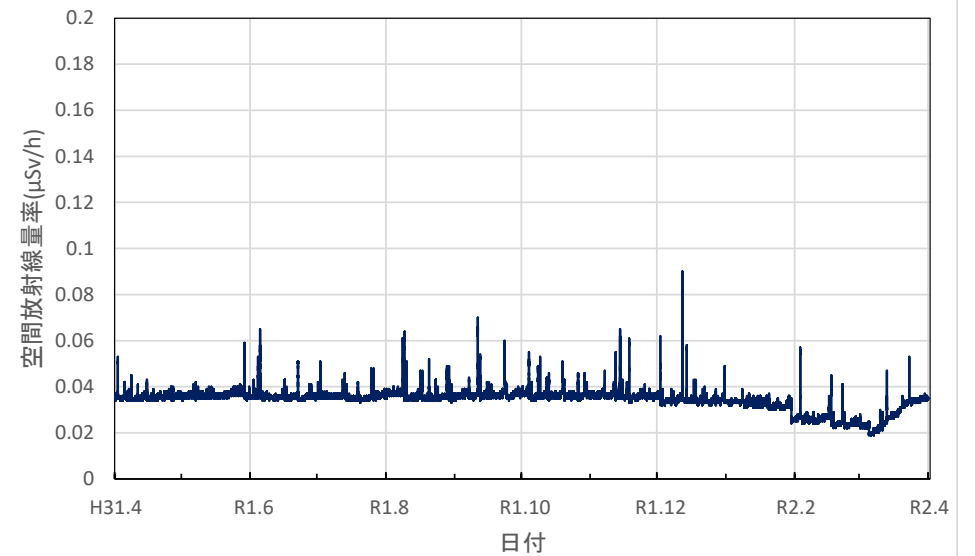

各測定所における空間放射線量率  
(環境放射能水準調査等)

北海道函館市 渡島総合振興局の空間放射線量率(10分値使用)

北海道倶知安町 後志総合振興局の空間放射線量率(10分値使用)

北海道岩見沢市 空知総合振興局の空間放射線量率(10分値使用)

北海道旭川市 上川総合振興局の空間放射線量率(10分値使用)

北海道稚内市 宗谷総合振興局の空間放射線量率(10分値使用)

北海道網走市 オホーツク総合振興局の空間放射線量率(10分値使用)

北海道室蘭市 胆振総合振興局の空間放射線量率(10分値使用)

北海道帯広市 十勝総合振興局の空間放射線量率(10分値使用)

北海道釧路市 釧路総合振興局(釧路保健所)の空間放射線量率(10分値使用)

北海道札幌市 北海道原子力環境センター札幌分室の空間放射線量率(10分値使用)

青森県青森市 県環境保健センターの空間放射線量率(10分値使用)

青森県弘前市 弘前市役所の空間放射線量率(10分値使用)

青森県八戸市 八戸市庁の空間放射線量率(10分値使用)