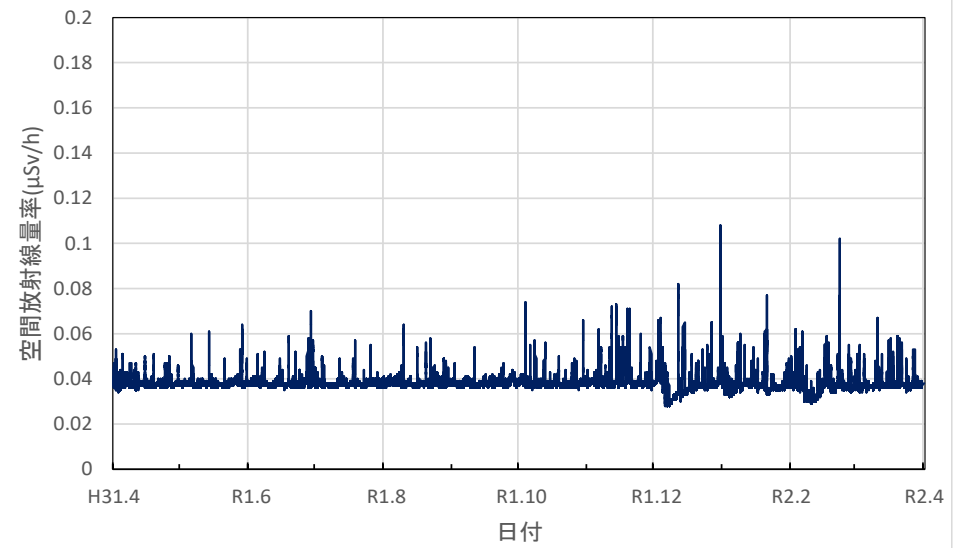

山形県新庄市 最上総合支庁の空間放射線量率(10分値使用)