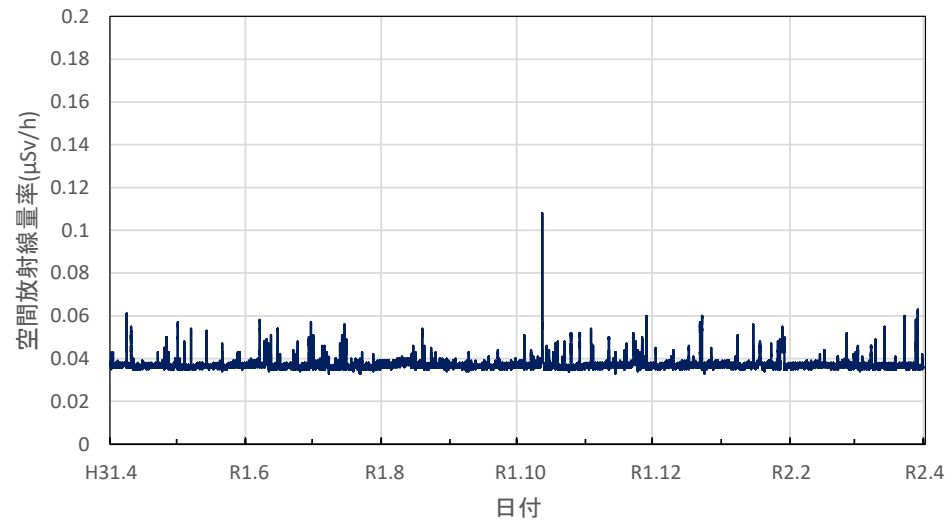

神奈川県相模原市 相模川発電管理事務所の空間放射線量率(10分値使用)