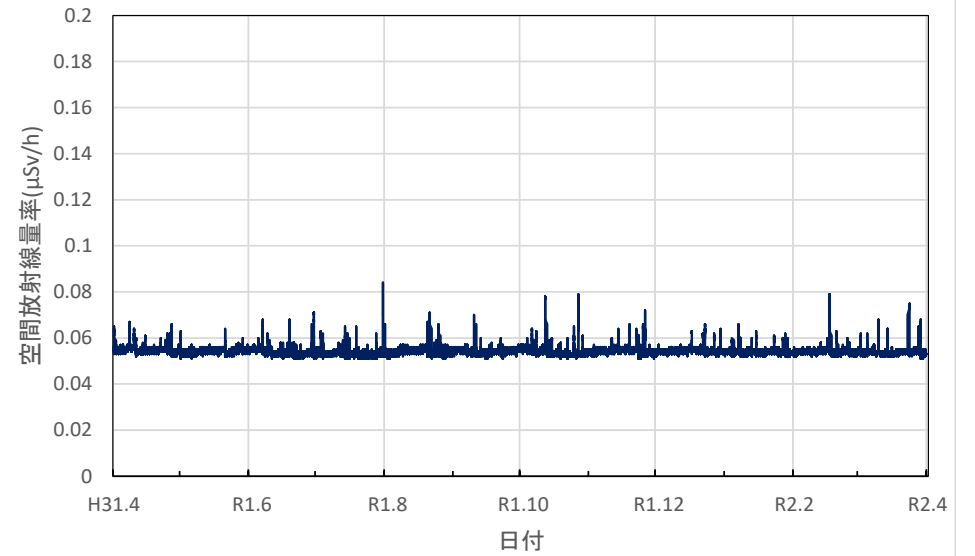

栃木県宇都宮市 子ども総合科学館の空間放射線量率(10分値使用)