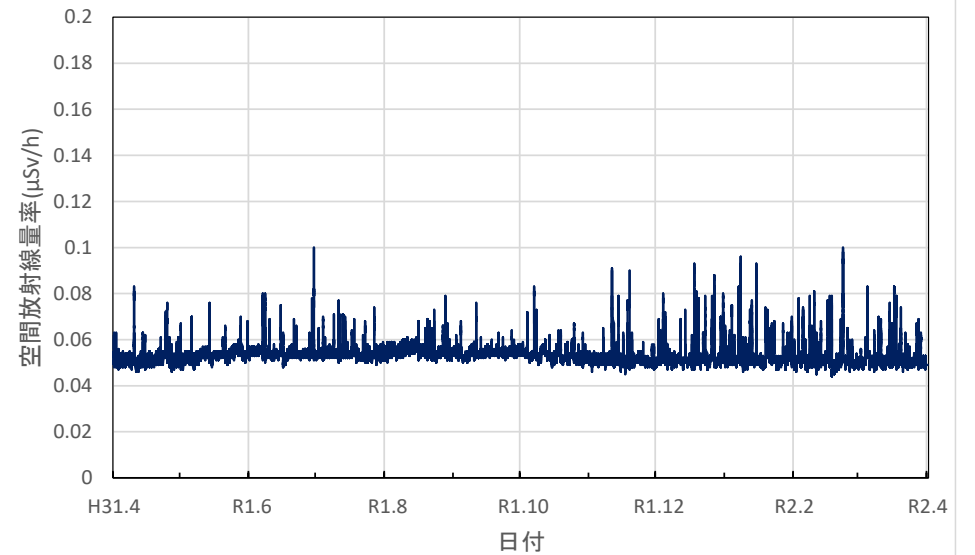

石川県津幡町 県石川中央保健福祉センター 河北地域センターの空間放射線量率(10分値使用)

石川県小松市 さわ池ふれあいパークの空間放射線量率(10分値使用)

福井県福井市 原子力環境監視センター福井分析管理室の空間放射線量率(10分値使用)

福井県福井市 越廼ふるさと資料館の空間放射線量率(10分値使用)

福井県大野市 大野市役所の空間放射線量率(10分値使用)

福井県勝山市 勝山市役所の空間放射線量率(10分値使用)