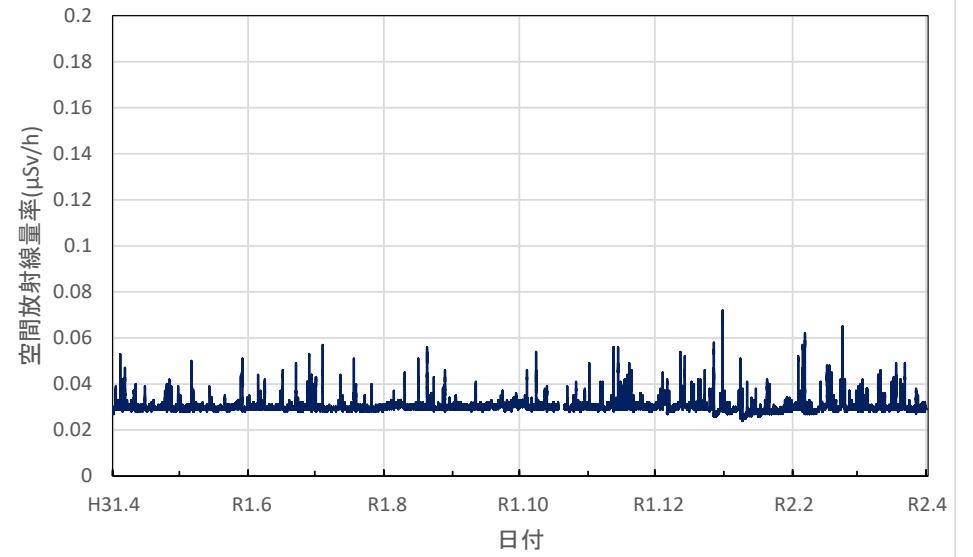

岩手県花巻市 花巻地区合同庁舎の空間放射線量率(10分値使用)