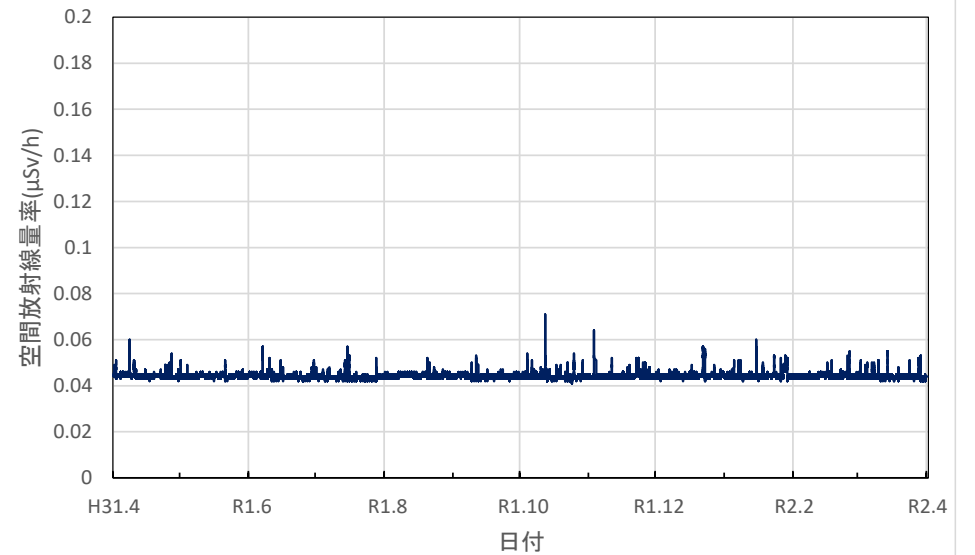

埼玉県秩父市 秩父地方庁舎の空間放射線量率(10分値使用)

埼玉県加須市 県環境科学国際センターの空間放射線量率(10分値使用)

埼玉県狭山市 狭山保健所の空間放射線量率(10分値使用)

埼玉県三郷市 三郷高校の空間放射線量率(10分値使用)

埼玉県さいたま市 埼玉県庁の空間放射線量率(10分値使用)

千葉県市原市 県環境研究センターの空間放射線量率(10分値使用)

千葉県柏市 市立田中小学校の空間放射線量率(10分値使用)