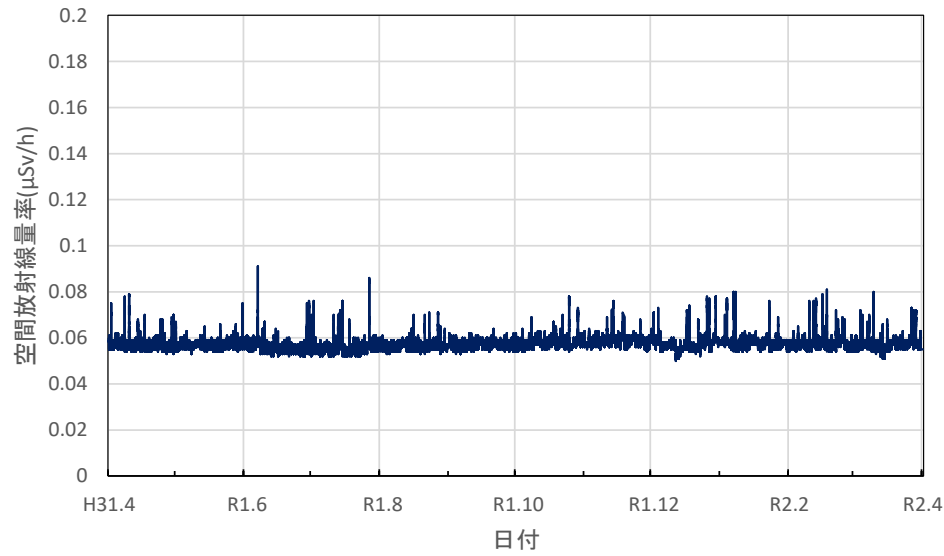

長野県軽井沢町 軽井沢町役場の空間放射線量率(10分値使用)

長野県松本市 松本合同庁舎の空間放射線量率(10分値使用)

長野県諏訪市 諏訪合同庁舎の空間放射線量率(10分値使用)

長野県飯田市 飯田合同庁舎の空間放射線量率(10分値使用)

長野県大町市 大町合同庁舎の空間放射線量率(10分値使用)

岐阜県岐阜市 防災交流センターの空間放射線量率(10分値使用)

岐阜県各務原市 保健環境研究所の空間放射線量率(10分値使用)