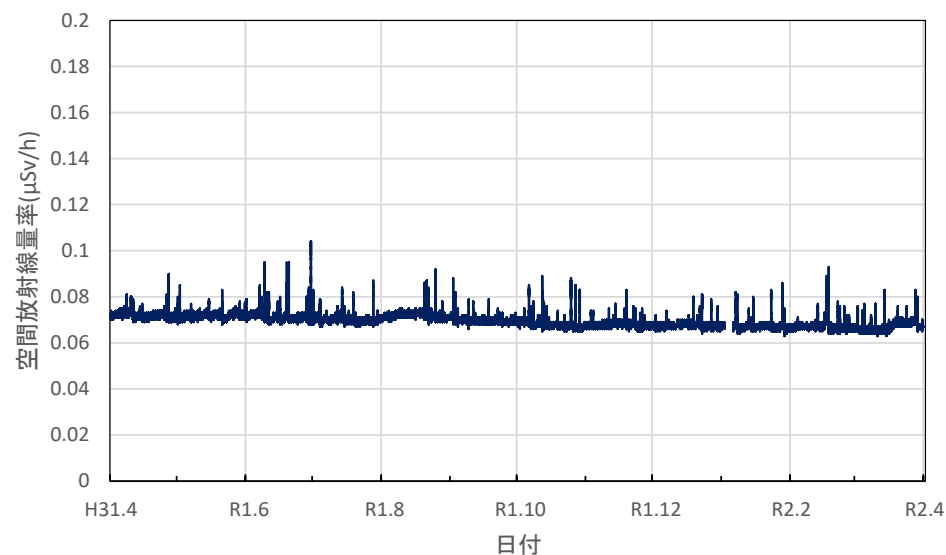

茨城県北茨城市 北茨城市役所の空間放射線量率(10分値使用)