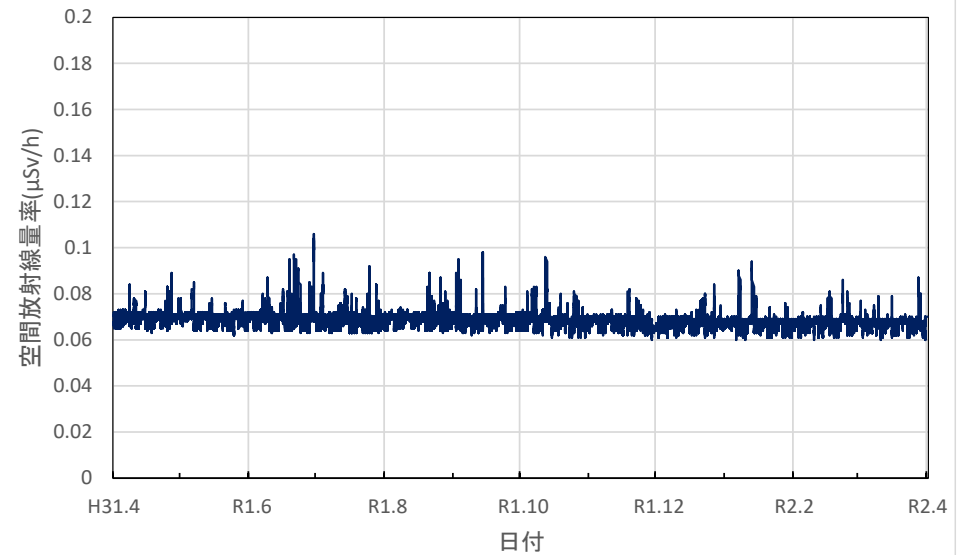

栃木県宇都宮市 子ども総合科学館の空間放射線量率(10分値使用)

栃木県佐野市 県安蘇庁舎の空間放射線量率(10分値使用)

栃木県日光市 県西環境森林事務所の空間放射線量率(10分値使用)

栃木県小山市 県小山庁舎の空間放射線量率(10分値使用)

栃木県真岡市 県東環境森林事務所の空間放射線量率(10分値使用)

栃木県那須塩原市 那須塩原市役所本庁舎の空間放射線量率(10分値使用)

栃木県那須町 那須町役場の空間放射線量率(10分値使用)