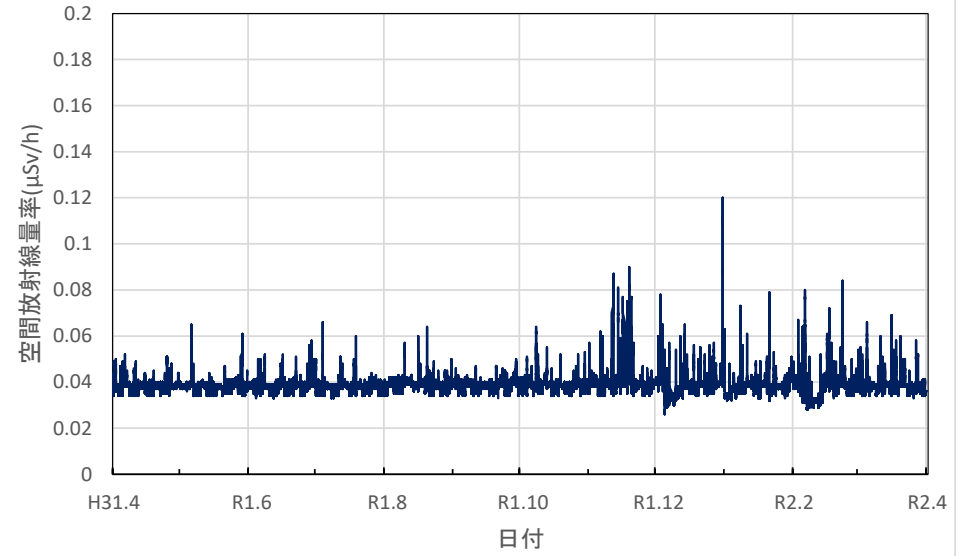

秋田県鹿角市 鹿角地域振興局の空間放射線量率(10分値使用)

秋田県能代市 山本地域振興局の空間放射線量率(10分値使用)

秋田県由利本荘市 由利地域振興局の空間放射線量率(10分値使用)

秋田県大仙市 仙北地域振興局の空間放射線量率(10分値使用)

秋田県湯沢市 雄勝地域振興局の空間放射線量率(10分値使用)

山形県山形市 県衛生研究所の空間放射線量率(10分値使用)

山形県村山市 県環境科学研究センターの空間放射線量率(10分値使用)