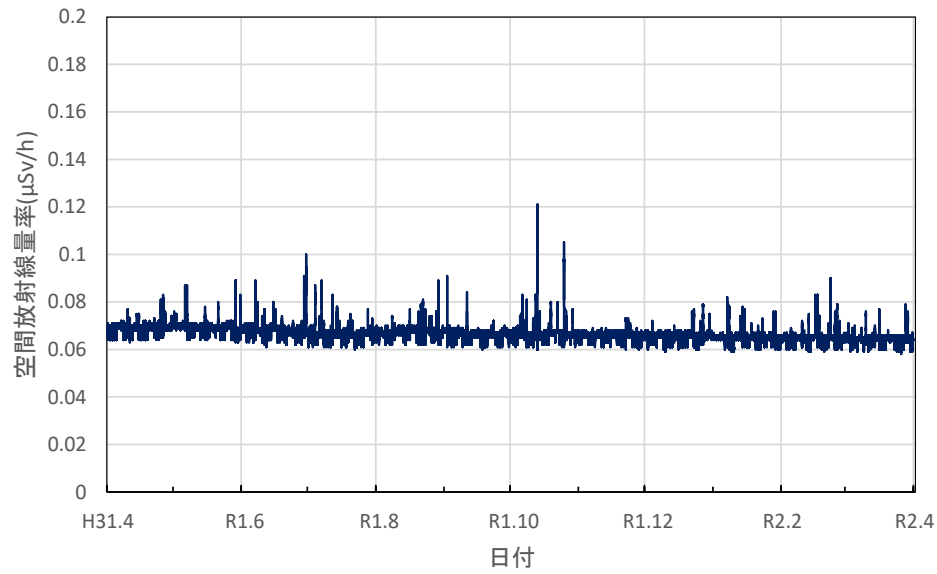

福島県郡山市 郡山合同庁舎の空間放射線量率(10分値使用)

福島県白河市 白河合同庁舎の空間放射線量率(10分値使用)

福島県会津若松市 会津若松合同庁舎の空間放射線量率(10分値使用)

福島県南会津町 南会津合同庁舎の空間放射線量率(10分値使用)

福島県南相馬市 南相馬合同庁舎の空間放射線量率(10分値使用)

福島県いわき市 いわき市役所の空間放射線量率(10分値使用)

福島県福島市 飯野支所の空間放射線量率(10分値使用)