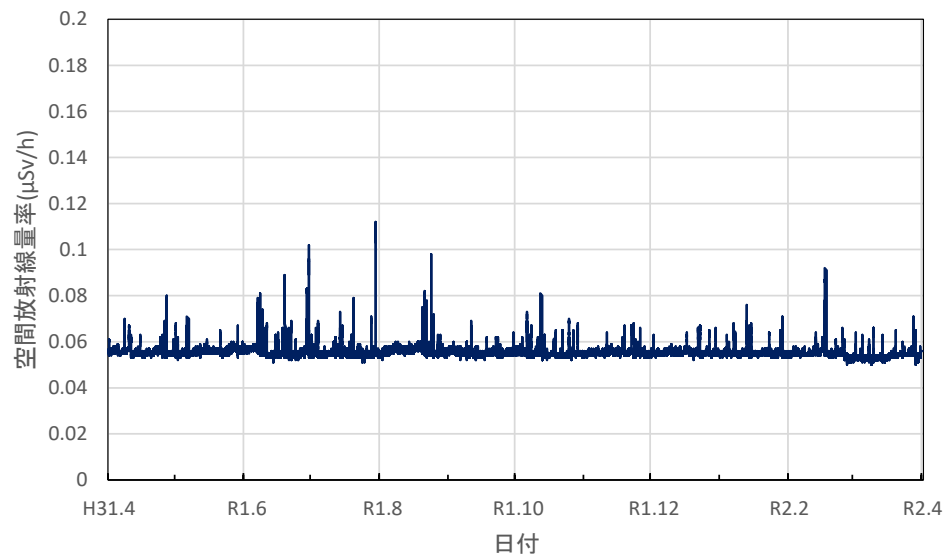

栃木県那珂川町 馬頭図書館の空間放射線量率(10分値使用)