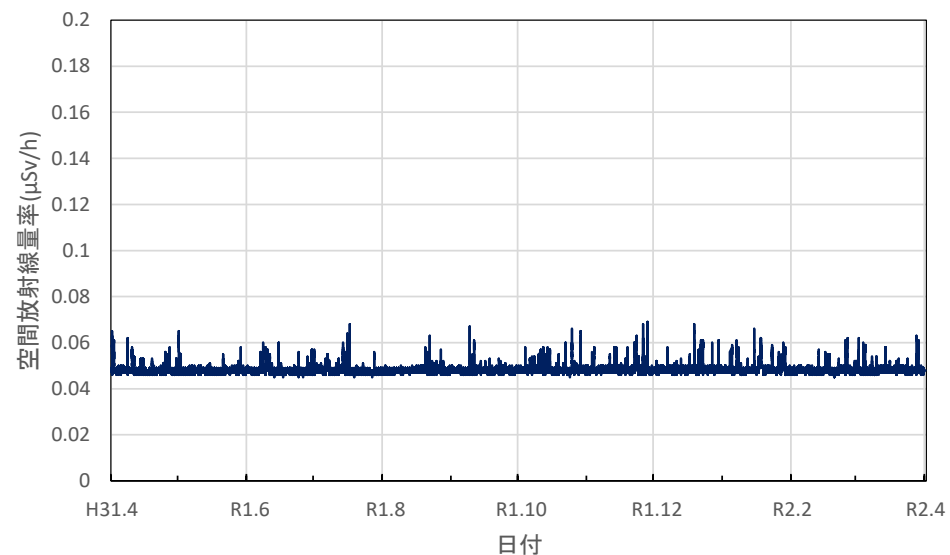

茨城県鹿嶋市 鹿嶋市役所の空間放射線量率(10分値使用)