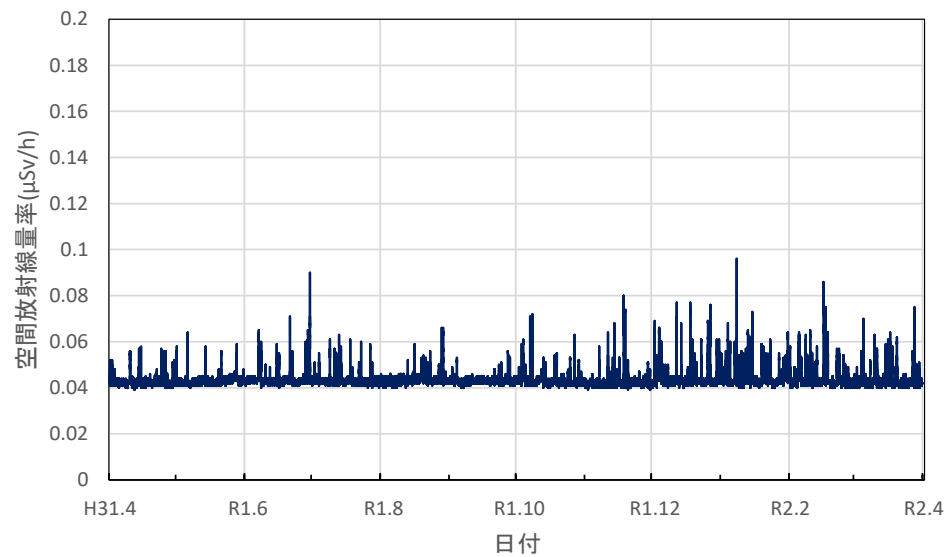

福井県鯖江市 鯖江市役所の空間放射線量率(10分値使用)

福井県あわら市 あわら市役所の空間放射線量率(10分値使用)

福井県越前市 越前市役所の空間放射線量率(10分値使用)

福井県坂井市 坂井市役所三国支所の空間放射線量率(10分値使用)

福井県永平寺町 永平寺町役場の空間放射線量率(10分値使用)

福井県池田町 池田町役場の空間放射線量率(10分値使用)

福井県越前町 越前町役場の空間放射線量率(10分値使用)