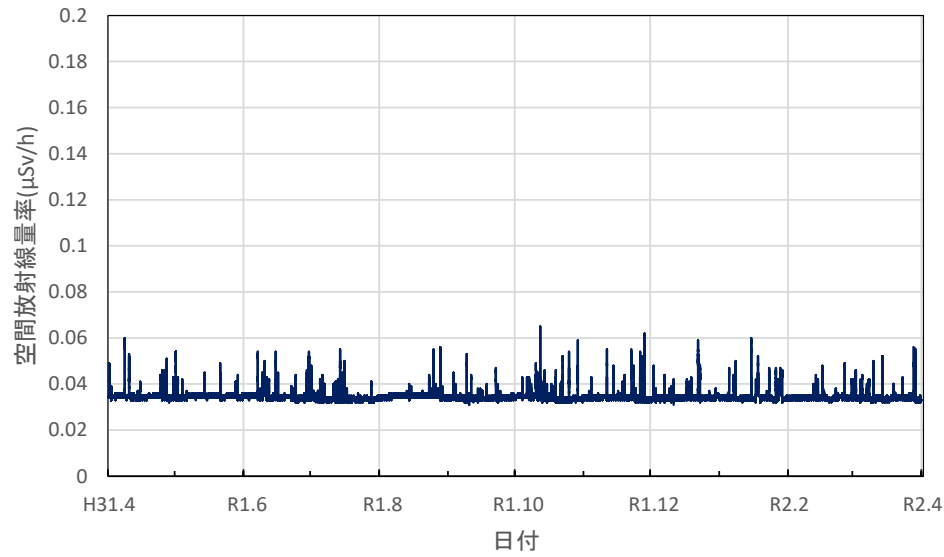

千葉県印西市 市立船穂中学校の空間放射線量率(10分値使用)

千葉県香取市 小見川市民センターの空間放射線量率(10分値使用)

千葉県市川市 市立大柏小学校の空間放射線量率(10分値使用)

千葉県館山市 県安房農業普及センター跡地の空間放射線量率(10分値使用)

千葉県茂原市 県大気汚染常時監視測定局の空間放射線量率(10分値使用)

東京都新宿区 都健康安全研究センターの空間放射線量率(10分値使用)

東京都大田区 羽田空港の空間放射線量率(10分値使用)