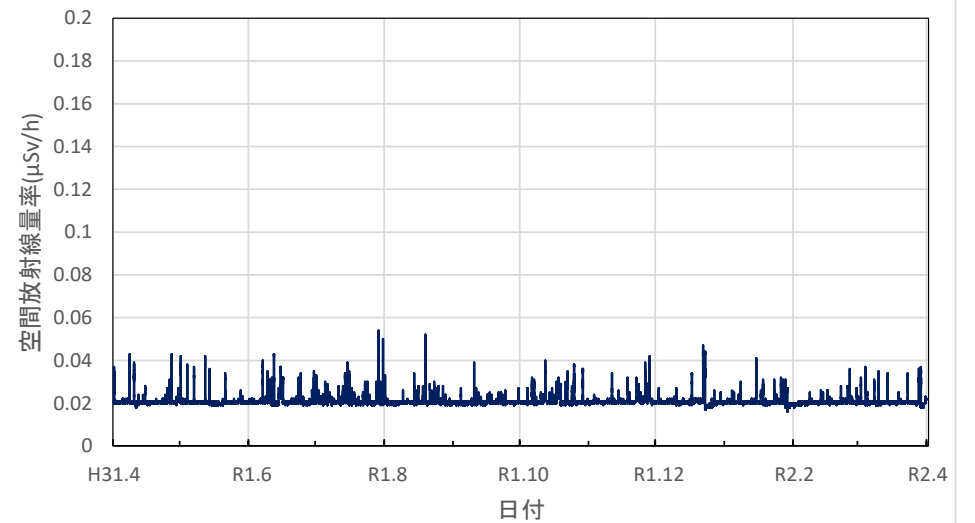

山梨県甲府市 県衛生環境研究所の空間放射線量率(10分値使用)

山梨県北杜市 畜産酪農技術センター長坂支所の空間放射線量率(10分値使用)

山梨県南部町 大気常時監視南部測定局の空間放射線量率(10分値使用)

山梨県富士吉田市 富士吉田合同庁舎の空間放射線量率(10分値使用)

山梨県上野原市 上野原市役所の空間放射線量率(10分値使用)

長野県長野市 環境保全研究所の空間放射線量率(10分値使用)

長野県飯山市 飯山庁舎の空間放射線量率(10分値使用)