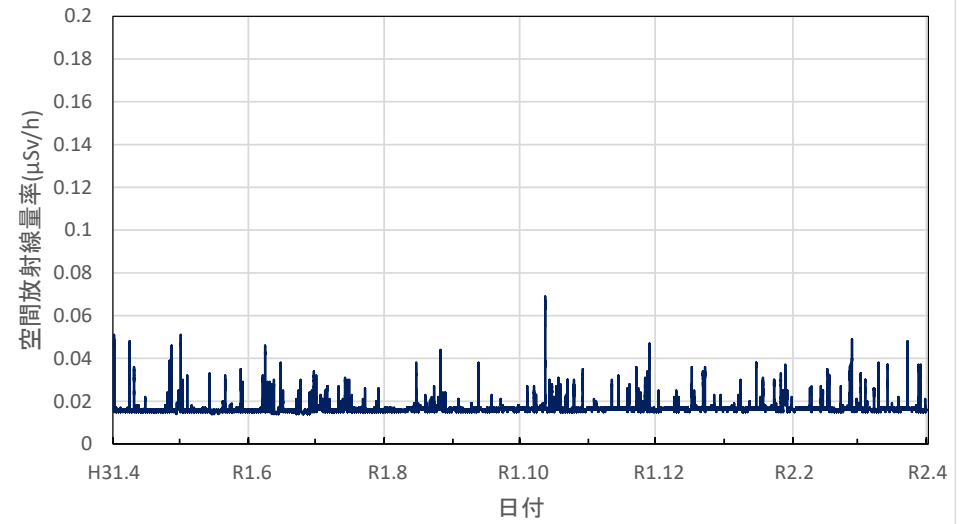

神奈川県小田原市 県立小田原城北工業高等学校の空間放射線量率(10分値使用)