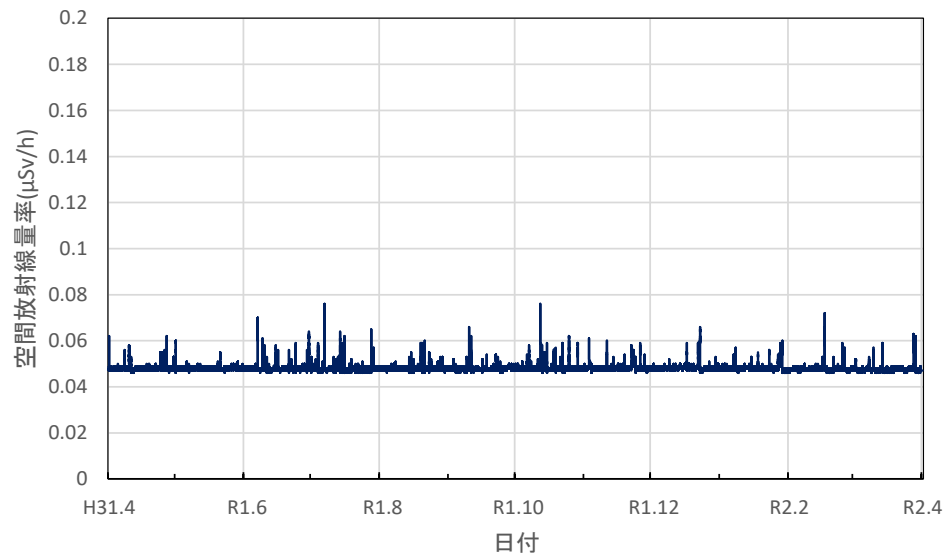

栃木県那珂川町 馬頭図書館の空間放射線量率(10分値使用)

群馬県前橋市 県衛生環境研究所の空間放射線量率(10分値使用)

群馬県太田市 ぐんまこどもの国の空間放射線量率(10分値使用)

群馬県富岡市 富岡市生涯学習センターの空間放射線量率(10分値使用)

群馬県川場村 川場村武道館の空間放射線量率(10分値使用)

群馬県草津町 総合保健福祉センターの空間放射線量率(10分値使用)

埼玉県熊谷市 熊谷地方庁舎の空間放射線量率(10分値使用)