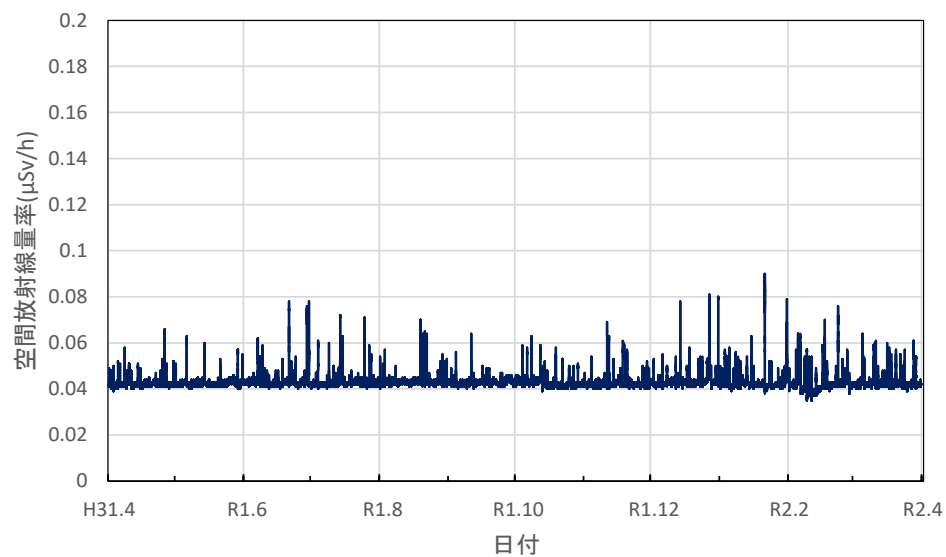

山梨県甲府市 県衛生環境研究所の空間放射線量率(10分値使用)

山梨県北杜市 畜産酪農技術センター長坂支所の空間放射線量率(10分値使用)

山梨県南部町 大気常時監視南部測定局の空間放射線量率(10分値使用)

山梨県富士吉田市 富士吉田合同庁舎の空間放射線量率(10分値使用)

山梨県上野原市 上野原市役所の空間放射線量率(10分値使用)

長野県長野市 環境保全研究所の空間放射線量率(10分値使用)

長野県飯山市 飯山庁舎の空間放射線量率(10分値使用)