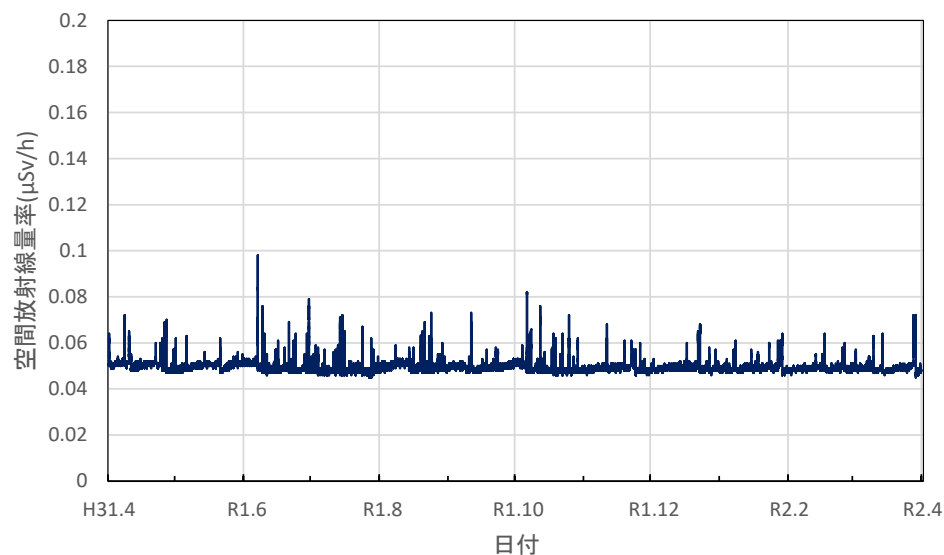

群馬県太田市 ぐんまこどもの国の空間放射線量率(10分値使用)