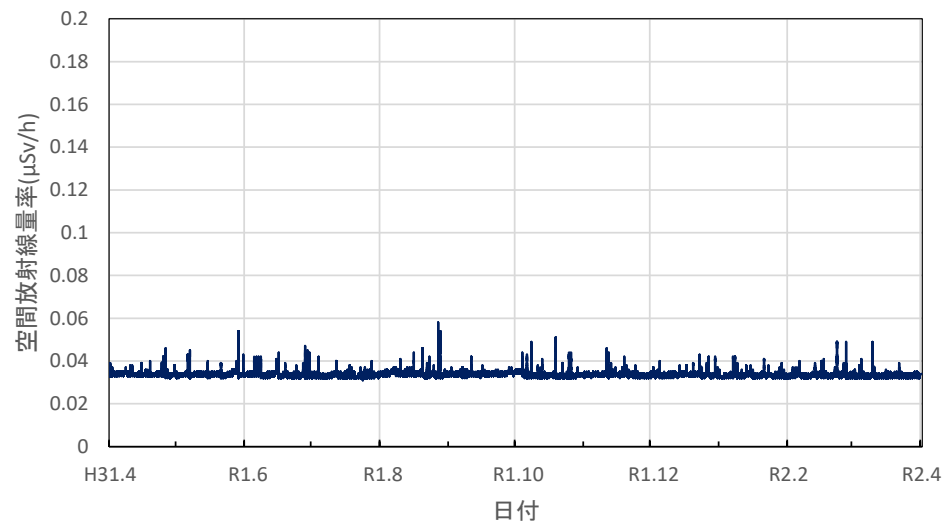

宮城県大崎市 大崎合同庁舎の空間放射線量率(10分値使用)

宮城県栗原市 栗原合同庁舎の空間放射線量率(10分値使用)

宮城県登米市 登米合同庁舎の空間放射線量率(10分値使用)

宮城県気仙沼市 気仙沼保健福祉事務所の空間放射線量率(10分値使用)

宮城県仙台市 県環境放射線監視センターの空間放射線量率(10分値使用)

宮城県石巻市 石巻合同庁舎の空間放射線量率(10分値使用)

秋田県秋田市 県健康環境センターの空間放射線量率(10分値使用)