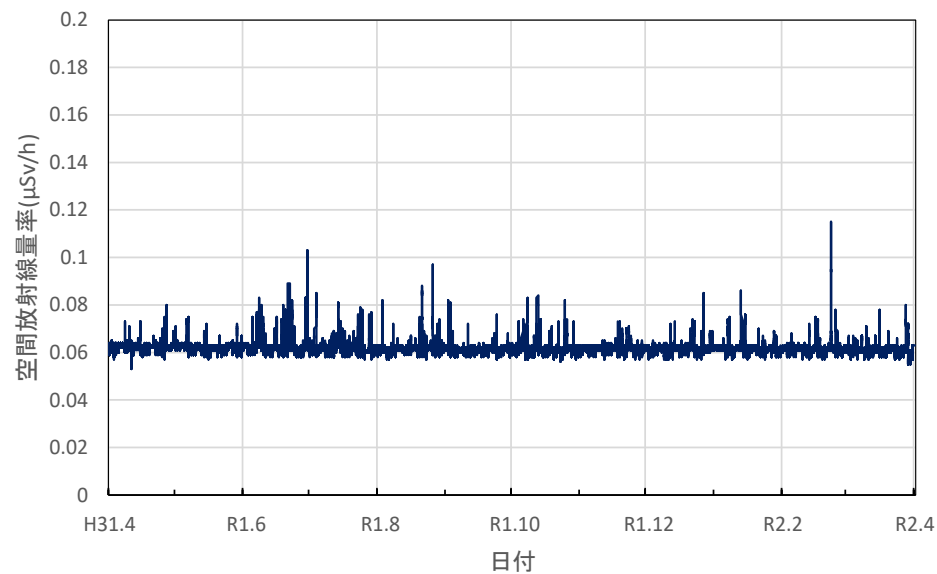

福島県白河市 白河合同庁舎の空間放射線量率(10分値使用)