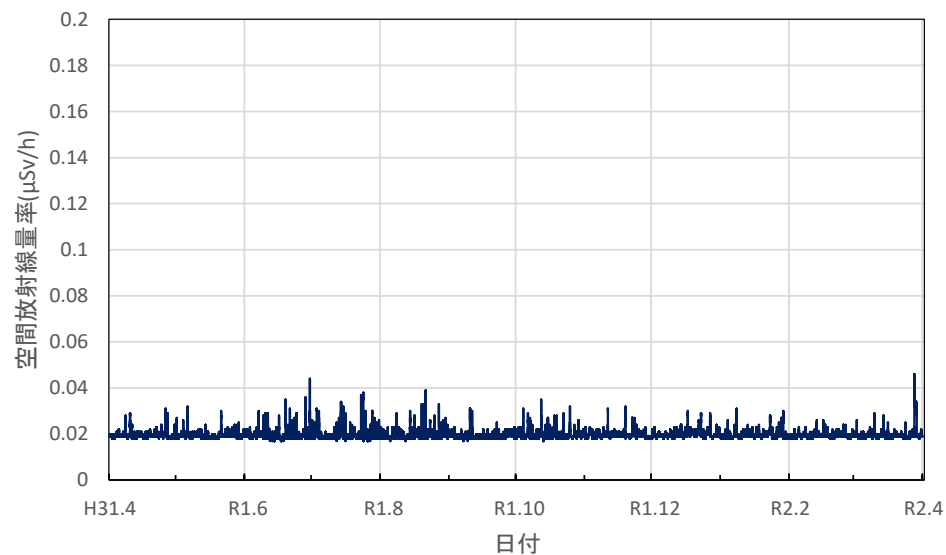

群馬県前橋市 県衛生環境研究所の空間放射線量率(10分値使用)