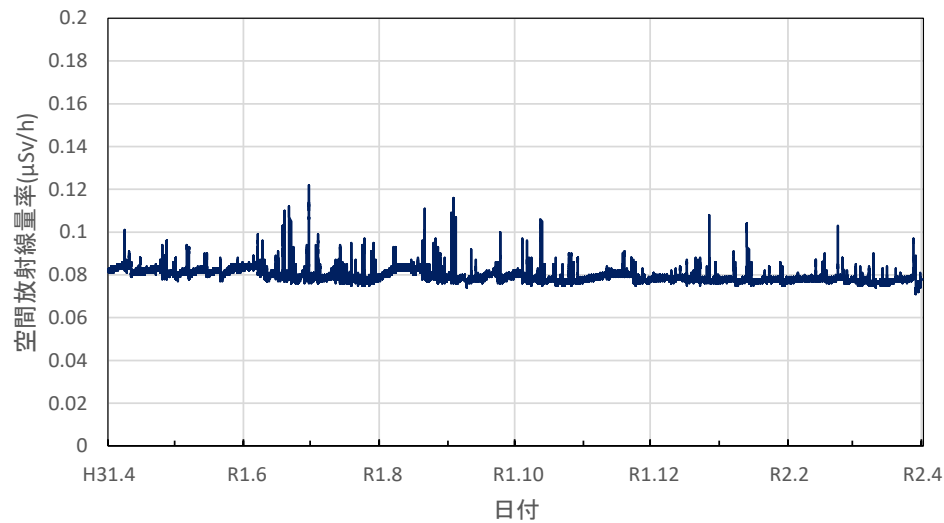

栃木県宇都宮市 子ども総合科学館の空間放射線量率(10分値使用)

栃木県佐野市 県安蘇庁舎の空間放射線量率(10分値使用)

栃木県日光市 県西環境森林事務所の空間放射線量率(10分値使用)

栃木県小山市 県小山庁舎の空間放射線量率(10分値使用)

栃木県真岡市 県東環境森林事務所の空間放射線量率(10分値使用)

栃木県那須塩原市 那須塩原市役所本庁舎の空間放射線量率(10分値使用)

栃木県那須町 那須町役場の空間放射線量率(10分値使用)