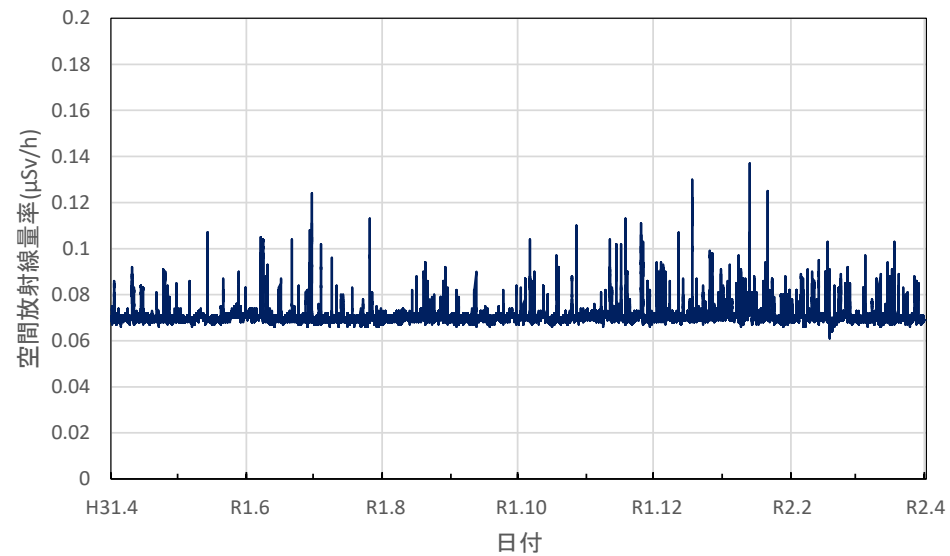

富山県高岡市 高岡厚生センターの空間放射線量率(10分値使用)