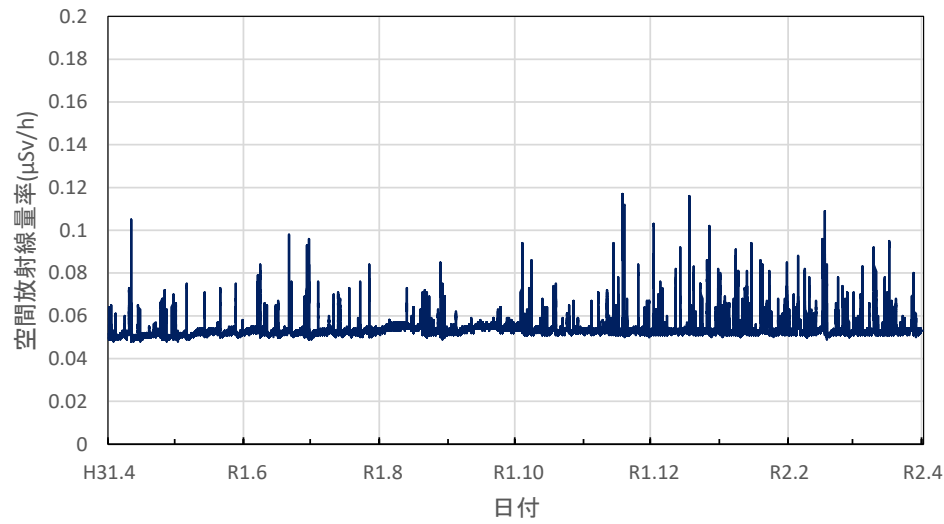

石川県小松市 さわ池ふれあいパークの空間放射線量率(10分値使用)