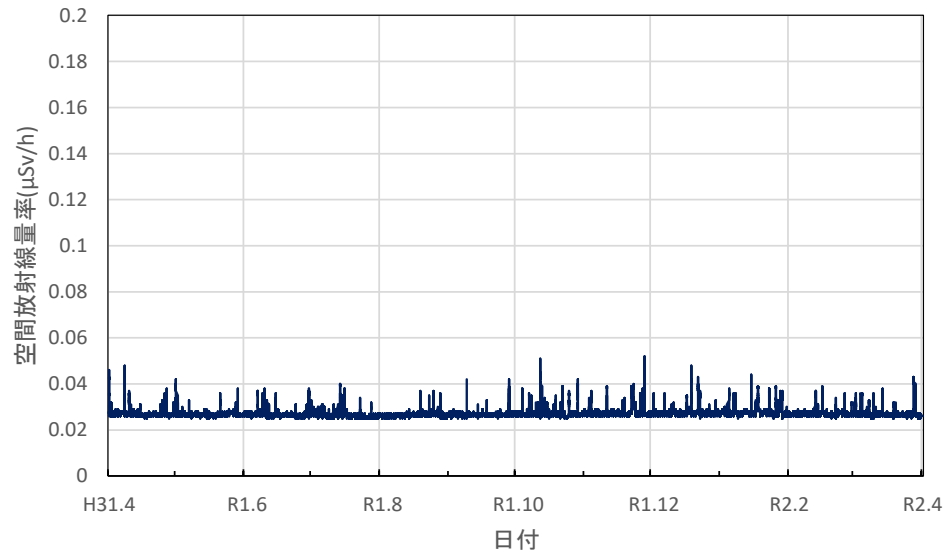

埼玉県秩父市 秩父地方庁舎の空間放射線量率(10分値使用)

埼玉県加須市 県環境科学国際センターの空間放射線量率(10分値使用)

埼玉県狭山市 狭山保健所の空間放射線量率(10分値使用)

埼玉県三郷市 三郷高校の空間放射線量率(10分値使用)

埼玉県さいたま市 埼玉県庁の空間放射線量率(10分値使用)

千葉県市原市 県環境研究センターの空間放射線量率(10分値使用)

千葉県柏市 市立田中小学校の空間放射線量率(10分値使用)