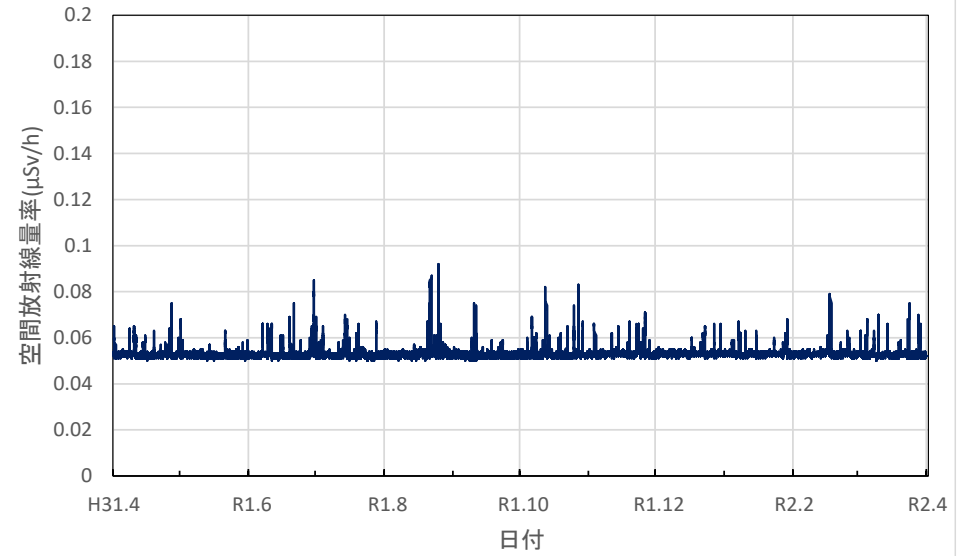

栃木県宇都宮市 子ども総合科学館の空間放射線量率(10分値使用)

栃木県佐野市 県安蘇庁舎の空間放射線量率(10分値使用)

栃木県日光市 県西環境森林事務所の空間放射線量率(10分値使用)

栃木県小山市 県小山庁舎の空間放射線量率(10分値使用)

栃木県真岡市 県東環境森林事務所の空間放射線量率(10分値使用)

栃木県那須塩原市 那須塩原市役所本庁舎の空間放射線量率(10分値使用)

栃木県那須町 那須町役場の空間放射線量率(10分値使用)