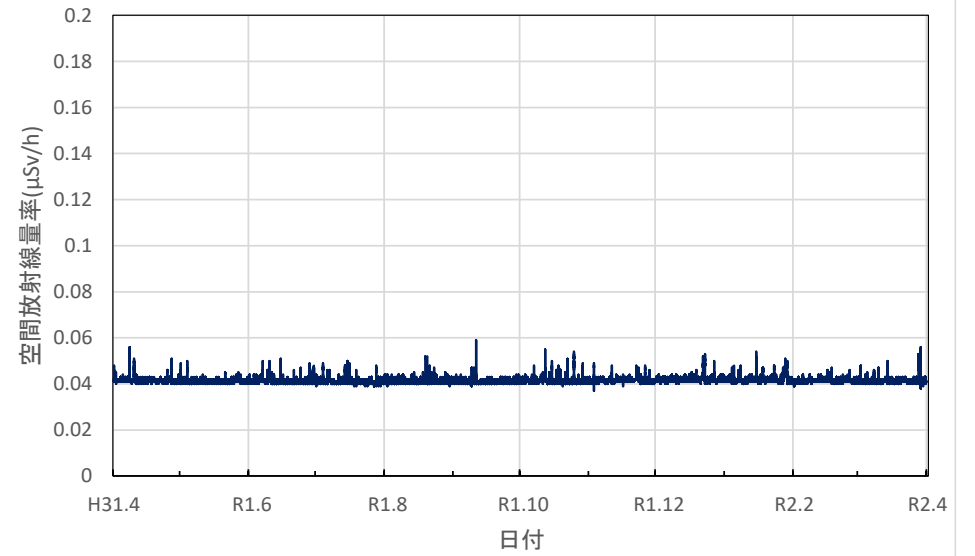

埼玉県狭山市 狭山保健所の空間放射線量率(10分値使用)