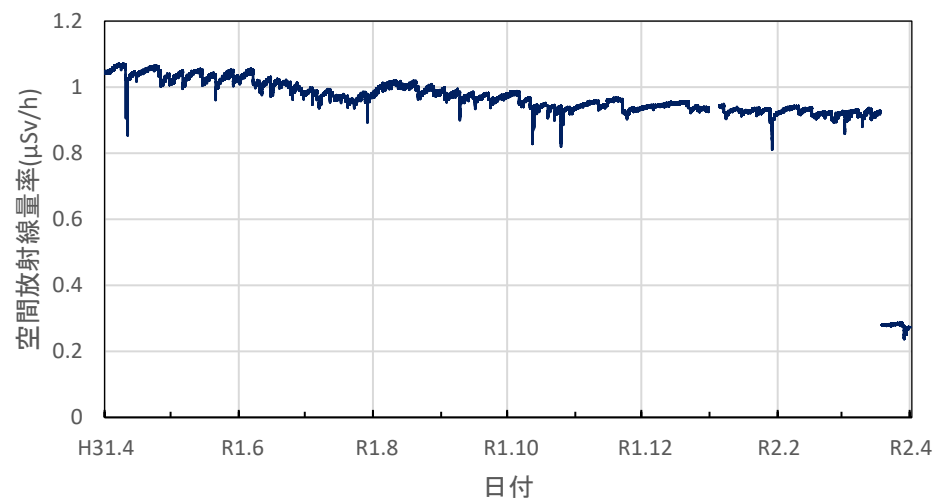

山形県新庄市 最上総合支庁の空間放射線量率(10分値使用)

山形県米沢市 置賜総合支庁の空間放射線量率(10分値使用)

山形県三川町 庄内総合支庁の空間放射線量率(10分値使用)

山形県小国町 小国町役場の空間放射線量率(10分値使用)

福島県大熊町 旧県原子力センターの空間放射線量率(10分値使用)

福島県福島市 紅葉山公園の空間放射線量率(10分値使用)

福島県福島市 県北保健福祉事務所の空間放射線量率(10分値使用)