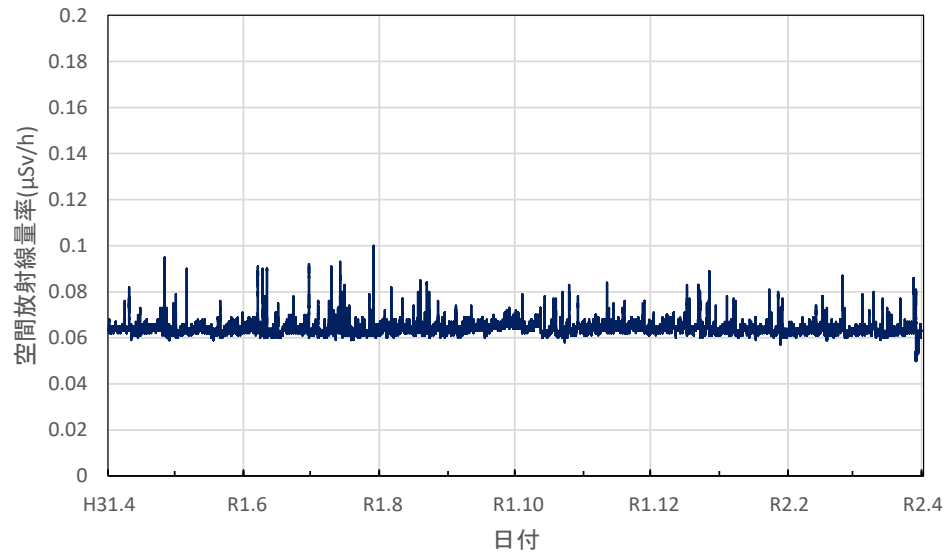

長野県松本市 松本合同庁舎の空間放射線量率(10分値使用)