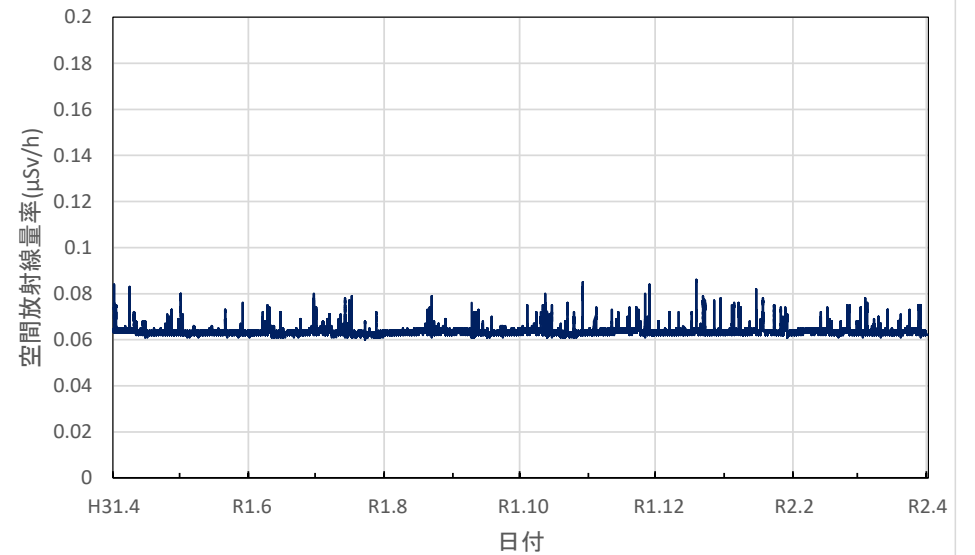

千葉県香取市 小見川市民センターの空間放射線量率(10分値使用)