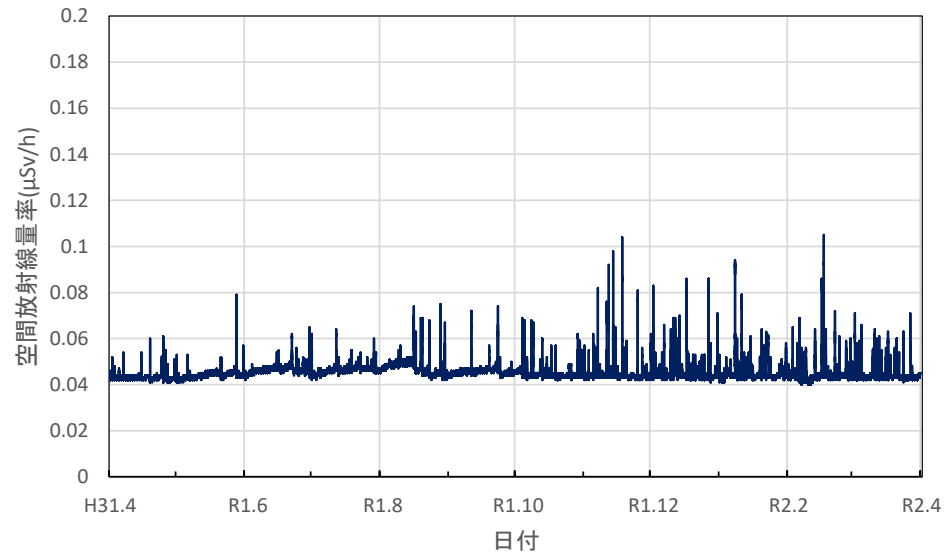

青森県五所川原市 五所川原市役所の空間放射線量率(10分値使用)

青森県十和田市 十和田市役所の空間放射線量率(10分値使用)

青森県むつ市 むつ市役所川内庁舎の空間放射線量率(10分値使用)

青森県深浦町 深浦町役場の空間放射線量率(10分値使用)

青森県外ヶ浜町 外ヶ浜町役場の空間放射線量率(10分値使用)

青森県三戸町 アップルドームの空間放射線量率(10分値使用)

岩手県盛岡市 県環境保健研究センターの空間放射線量率(10分値使用)