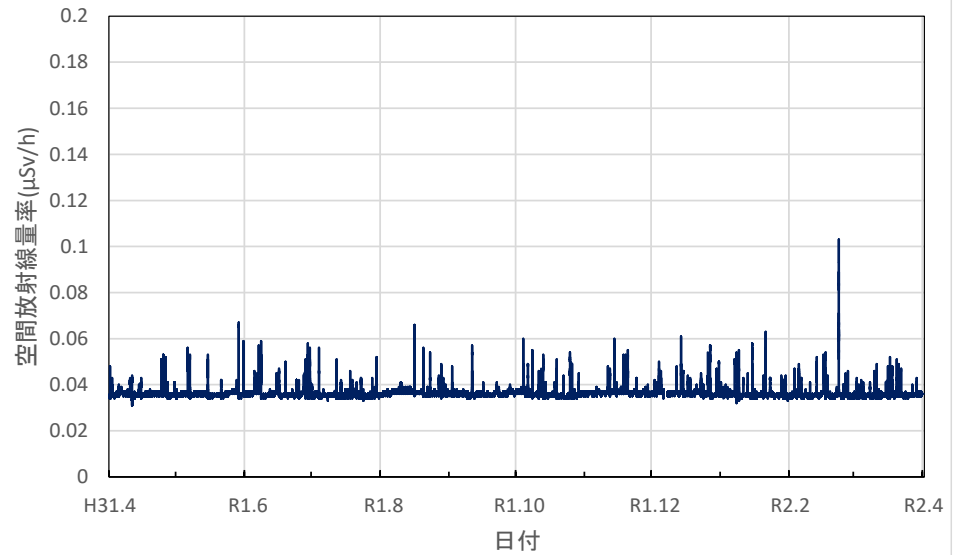

宮城県大崎市 大崎合同庁舎の空間放射線量率(10分値使用)