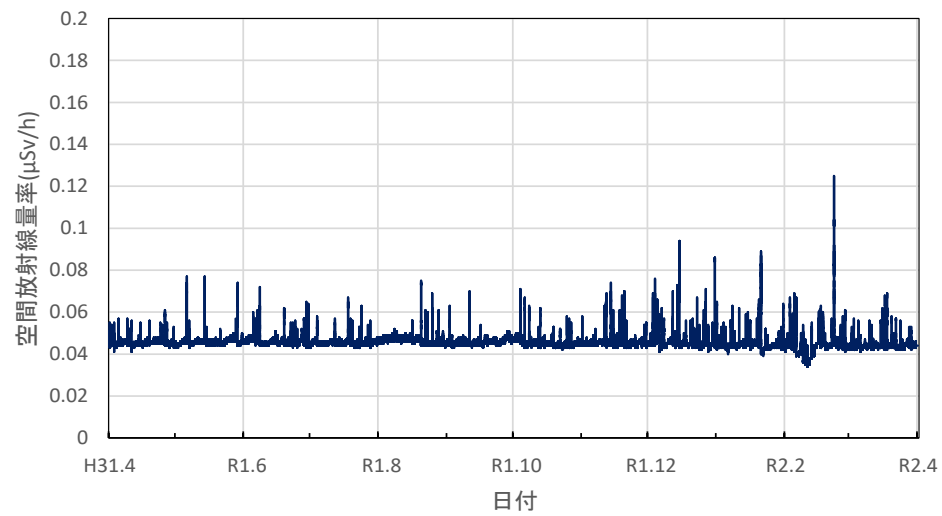

秋田県鹿角市 鹿角地域振興局の空間放射線量率(10分値使用)

秋田県能代市 山本地域振興局の空間放射線量率(10分値使用)

秋田県由利本荘市 由利地域振興局の空間放射線量率(10分値使用)

秋田県大仙市 仙北地域振興局の空間放射線量率(10分値使用)

秋田県湯沢市 雄勝地域振興局の空間放射線量率(10分値使用)

山形県山形市 県衛生研究所の空間放射線量率(10分値使用)

山形県村山市 県環境科学研究センターの空間放射線量率(10分値使用)