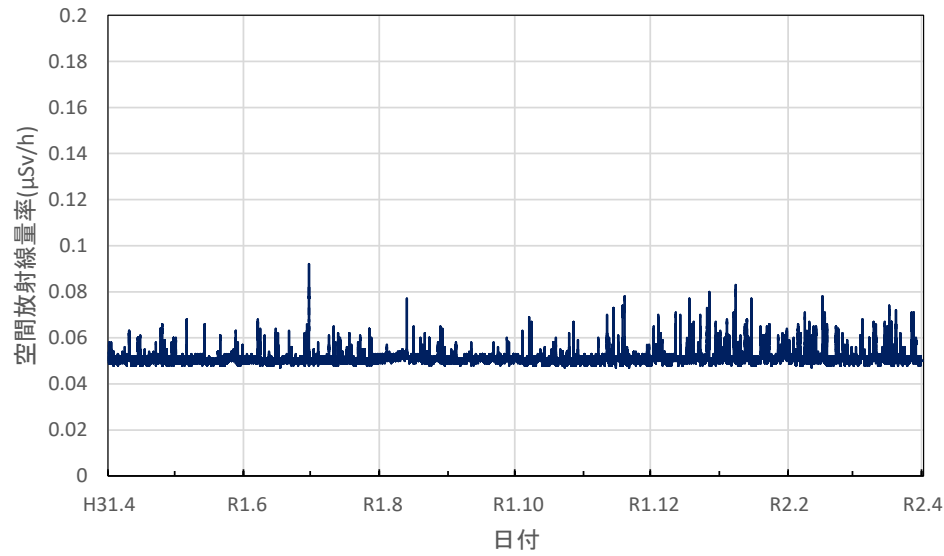

石川県津幡町 県石川中央保健福祉センター 河北地域センターの空間放射線量率(10分値使用)

石川県小松市 さわ池ふれあいパークの空間放射線量率(10分値使用)

福井県福井市 原子力環境監視センター福井分析管理室の空間放射線量率(10分値使用)

福井県福井市 越廼ふるさと資料館の空間放射線量率(10分値使用)

福井県大野市 大野市役所の空間放射線量率(10分値使用)

福井県勝山市 勝山市役所の空間放射線量率(10分値使用)