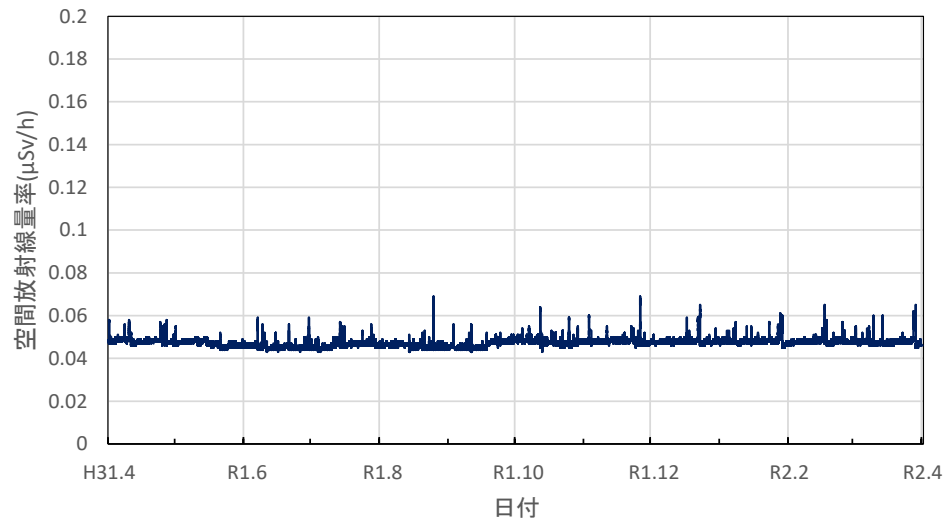

埼玉県加須市 県環境科学国際センターの空間放射線量率(10分値使用)