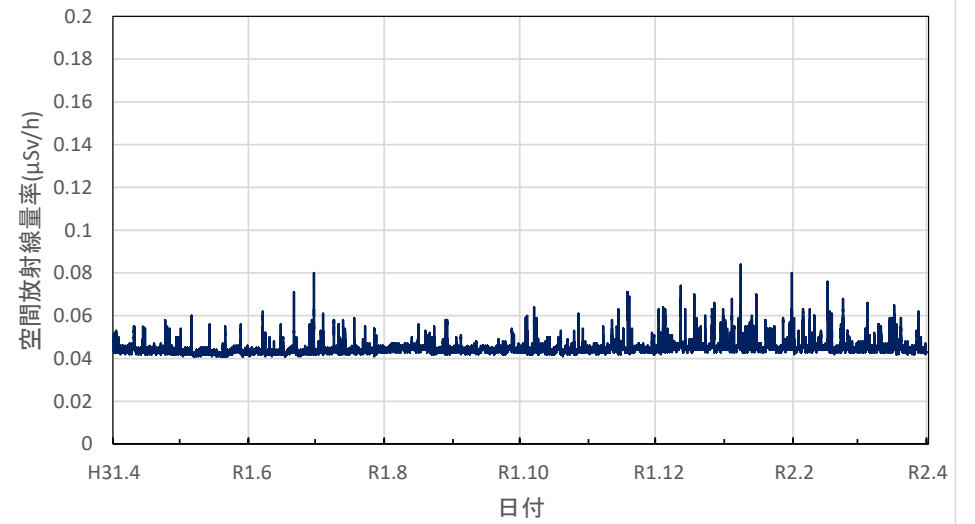

石川県津幡町 県石川中央保健福祉センター 河北地域センターの空間放射線量率(10分値使用)

石川県小松市 さわ池ふれあいパークの空間放射線量率(10分値使用)

福井県福井市 原子力環境監視センター福井分析管理室の空間放射線量率(10分値使用)

福井県福井市 越廼ふるさと資料館の空間放射線量率(10分値使用)

福井県大野市 大野市役所の空間放射線量率(10分値使用)

福井県勝山市 勝山市役所の空間放射線量率(10分値使用)