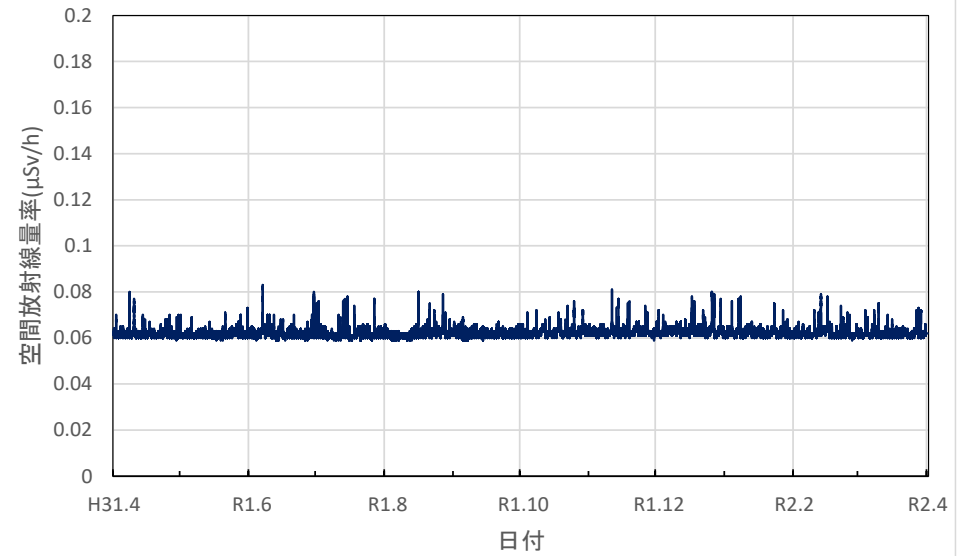

長野県軽井沢町 軽井沢町役場の空間放射線量率(10分値使用)

長野県松本市 松本合同庁舎の空間放射線量率(10分値使用)

長野県諏訪市 諏訪合同庁舎の空間放射線量率(10分値使用)

長野県飯田市 飯田合同庁舎の空間放射線量率(10分値使用)

長野県大町市 大町合同庁舎の空間放射線量率(10分値使用)

岐阜県岐阜市 防災交流センターの空間放射線量率(10分値使用)

岐阜県各務原市 保健環境研究所の空間放射線量率(10分値使用)