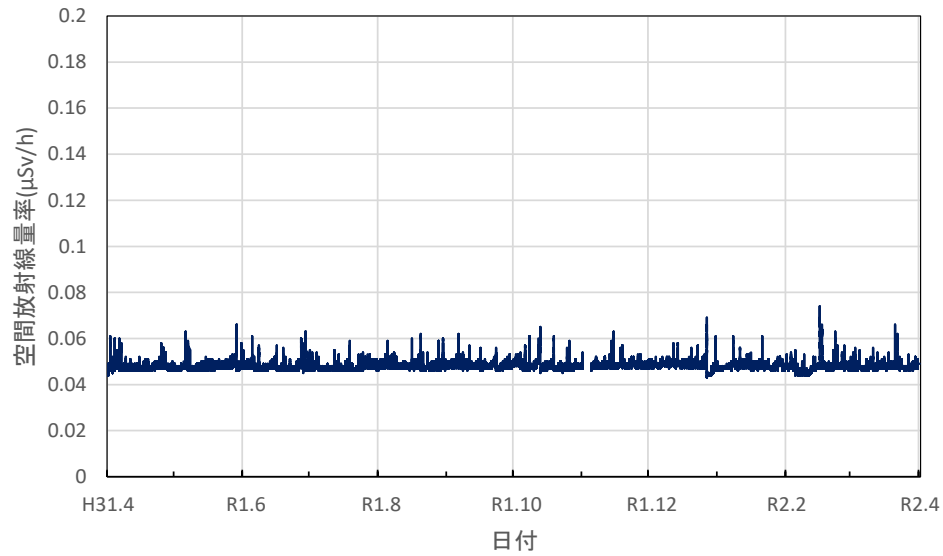

岩手県滝沢市 岩手県立大学の空間放射線量率(10分値使用)

岩手県花巻市 花巻地区合同庁舎の空間放射線量率(10分値使用)

岩手県奥州市 奥州地区合同庁舎の空間放射線量率(10分値使用)

岩手県釜石市 釜石地区合同庁舎の空間放射線量率(10分値使用)

岩手県久慈市 久慈地区合同庁舎の空間放射線量率(10分値使用)

岩手県二戸市 二戸地区合同庁舎の空間放射線量率(10分値使用)

宮城県大河原町 大河原合同庁舎の空間放射線量率(10分値使用)