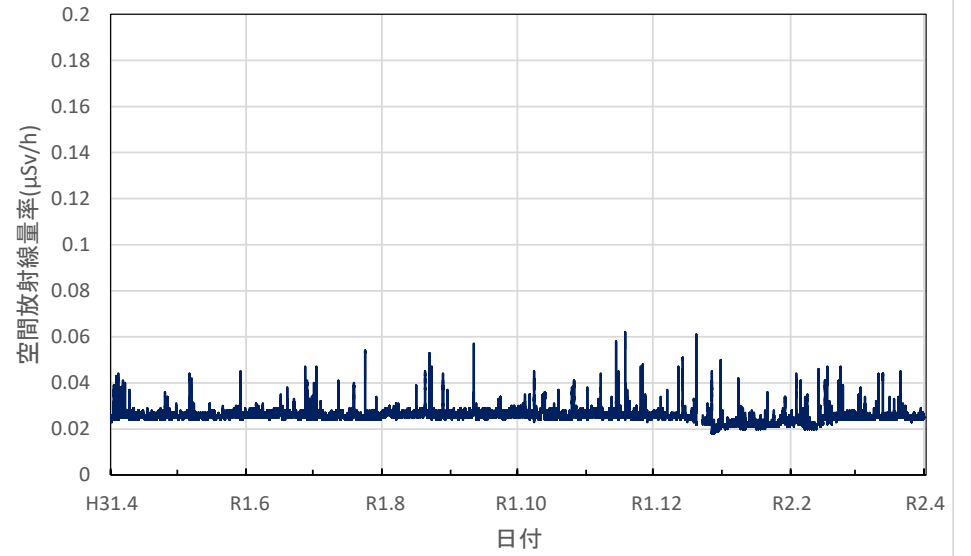

岩手県滝沢市 岩手県立大学の空間放射線量率(10分値使用)

岩手県花巻市 花巻地区合同庁舎の空間放射線量率(10分値使用)

岩手県奥州市 奥州地区合同庁舎の空間放射線量率(10分値使用)

岩手県釜石市 釜石地区合同庁舎の空間放射線量率(10分値使用)

岩手県久慈市 久慈地区合同庁舎の空間放射線量率(10分値使用)

岩手県二戸市 二戸地区合同庁舎の空間放射線量率(10分値使用)

宮城県大河原町 大河原合同庁舎の空間放射線量率(10分値使用)