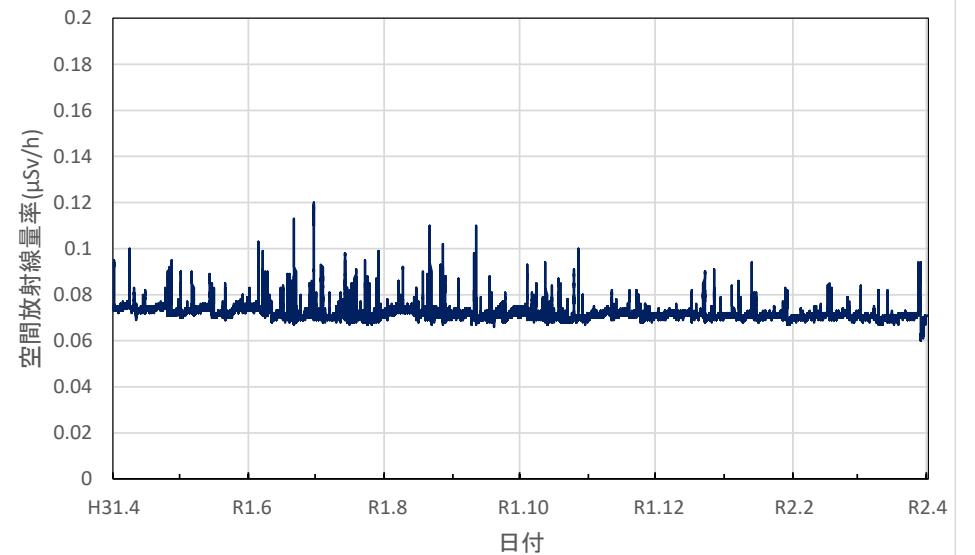

栃木県日光市 県西環境森林事務所の空間放射線量率(10分値使用)