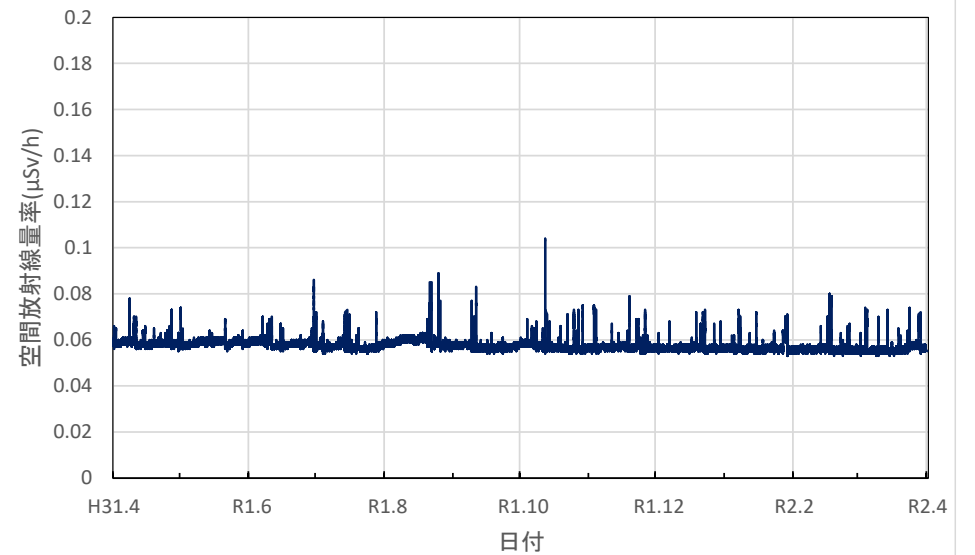

福島県伊達市 霊山総合支所の空間放射線量率(10分値使用)

福島県二本松市 県男女共生センターの空間放射線量率(10分値使用)

福島県田村市 船引公民館の空間放射線量率(10分値使用)

茨城県水戸市 旧県環境監視センター(石川局)の空間放射線量率(10分値使用)

茨城県水戸市 茨城県庁の空間放射線量率(10分値使用)

茨城県龍ヶ崎市 龍ヶ崎市役所の空間放射線量率(10分値使用)

茨城県高萩市 高萩市総合福祉センターの空間放射線量率(10分値使用)