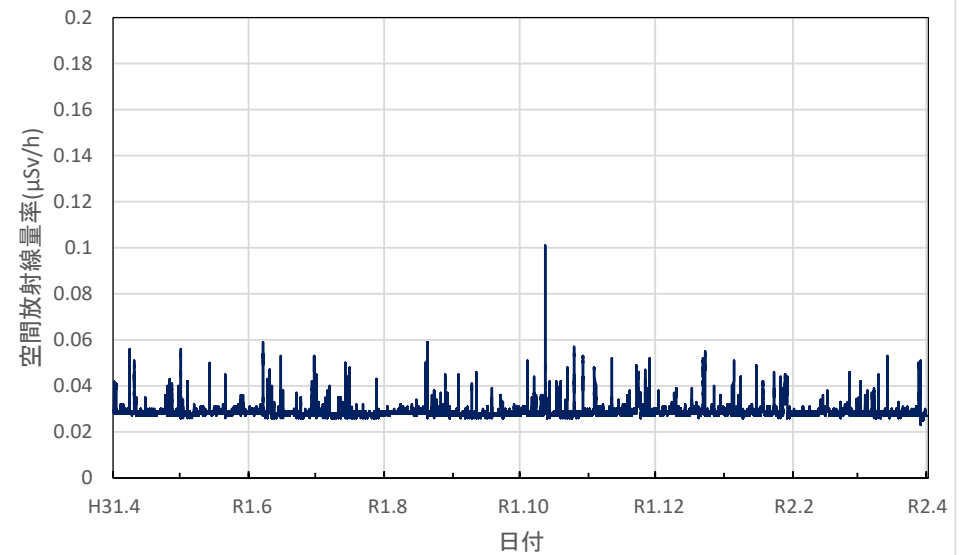

東京都調布市 調布飛行場の空間放射線量率(10分値使用)