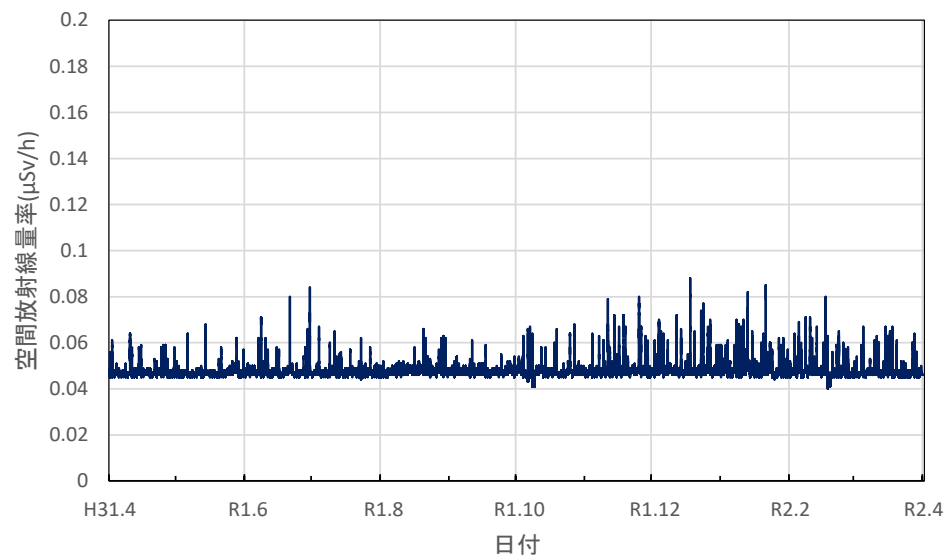

新潟県阿賀町 新潟地域振興局津川庁舎の空間放射線量率(10分値使用)

新潟県長岡市 長岡地域振興局の空間放射線量率(10分値使用)

新潟県南魚沼市 南魚沼地域振興局健康福祉環境部の空間放射線量率(10分値使用)

新潟県上越市 上越地域振興局健康福祉環境部の空間放射線量率(10分値使用)

新潟県糸魚川市 糸魚川地域振興局の空間放射線量率(10分値使用)

富山県射水市 県環境科学センターの空間放射線量率(10分値使用)