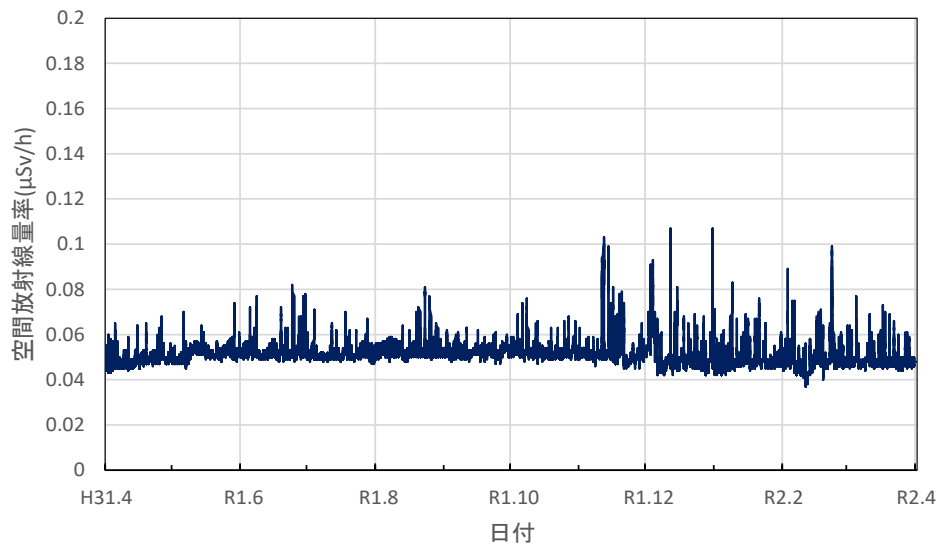

山形県新庄市 最上総合支庁の空間放射線量率(10分値使用)

山形県米沢市 置賜総合支庁の空間放射線量率(10分値使用)

山形県三川町 庄内総合支庁の空間放射線量率(10分値使用)

山形県小国町 小国町役場の空間放射線量率(10分値使用)

福島県大熊町 旧県原子力センターの空間放射線量率(10分値使用)

福島県福島市 紅葉山公園の空間放射線量率(10分値使用)

福島県福島市 県北保健福祉事務所の空間放射線量率(10分値使用)