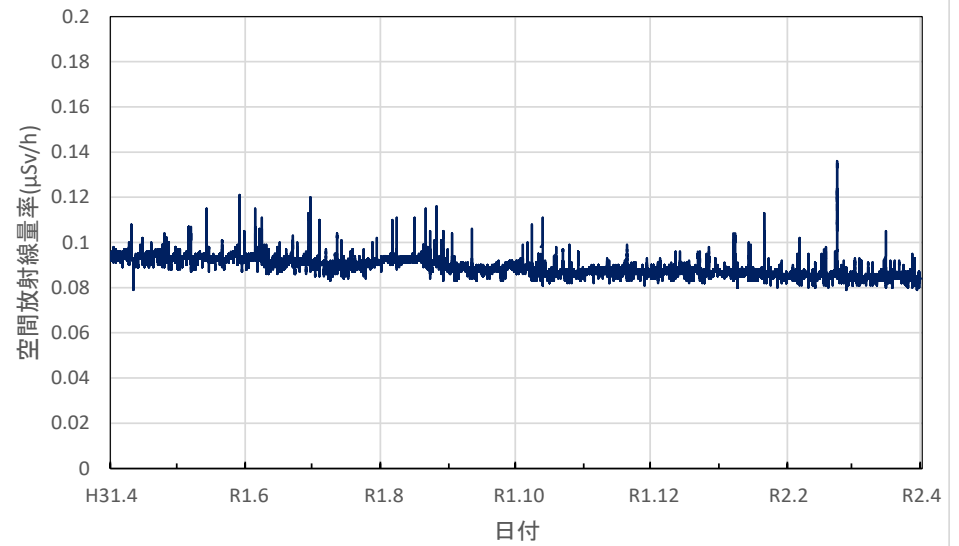

福島県伊達市 霊山総合支所の空間放射線量率(10分値使用)