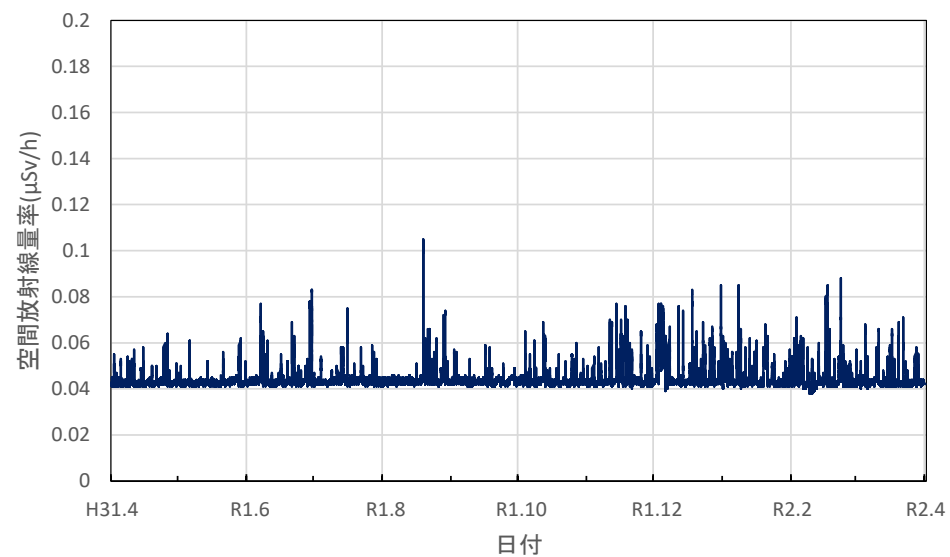

新潟県長岡市 長岡地域振興局の空間放射線量率(10分値使用)