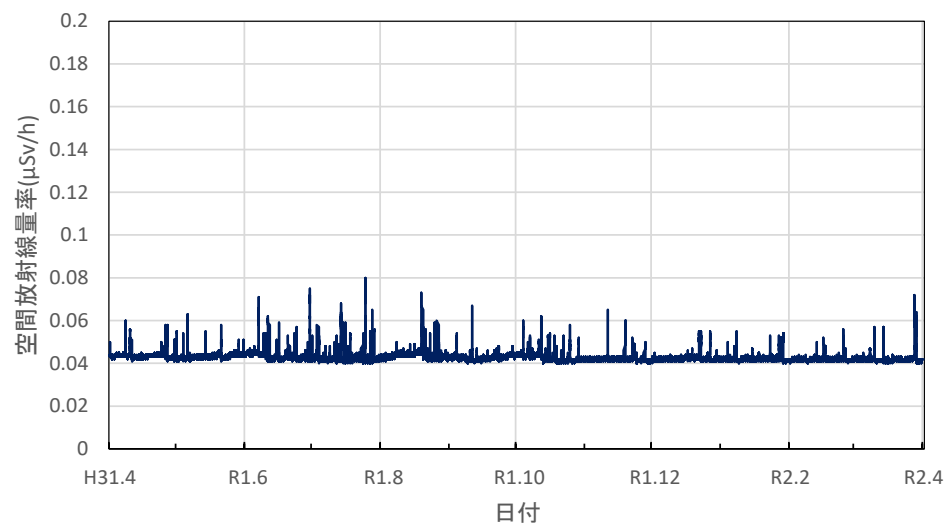

栃木県那珂川町 馬頭図書館の空間放射線量率(10分値使用)

群馬県前橋市 県衛生環境研究所の空間放射線量率(10分値使用)

群馬県太田市 ぐんまこどもの国の空間放射線量率(10分値使用)

群馬県富岡市 富岡市生涯学習センターの空間放射線量率(10分値使用)

群馬県川場村 川場村武道館の空間放射線量率(10分値使用)

群馬県草津町 総合保健福祉センターの空間放射線量率(10分値使用)

埼玉県熊谷市 熊谷地方庁舎の空間放射線量率(10分値使用)