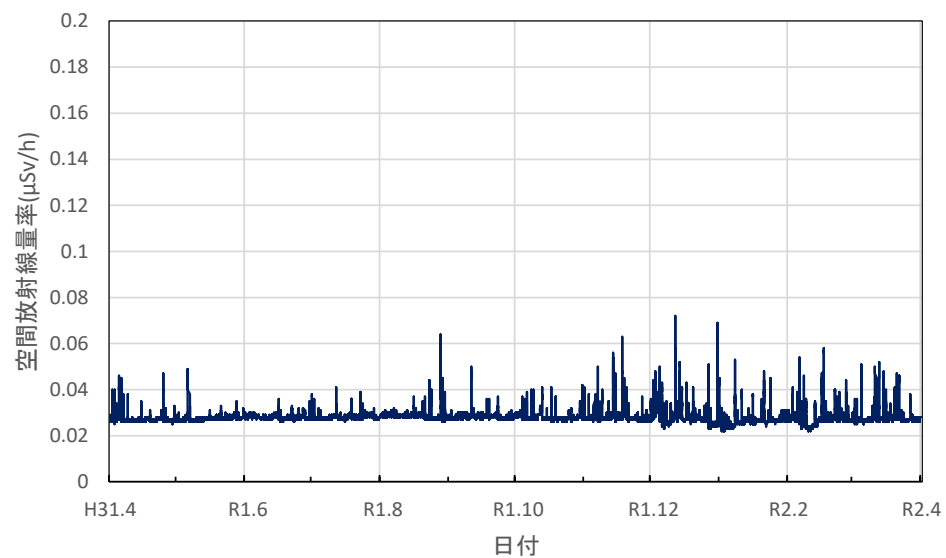

北海道室蘭市 胆振総合振興局の空間放射線量率(10分値使用)

北海道帯広市 十勝総合振興局の空間放射線量率(10分値使用)

北海道釧路市 釧路総合振興局(釧路保健所)の空間放射線量率(10分値使用)

北海道札幌市 北海道原子力環境センター札幌分室の空間放射線量率(10分値使用)

青森県青森市 県環境保健センターの空間放射線量率(10分値使用)

青森県弘前市 弘前市役所の空間放射線量率(10分値使用)

青森県八戸市 八戸市庁の空間放射線量率(10分値使用)