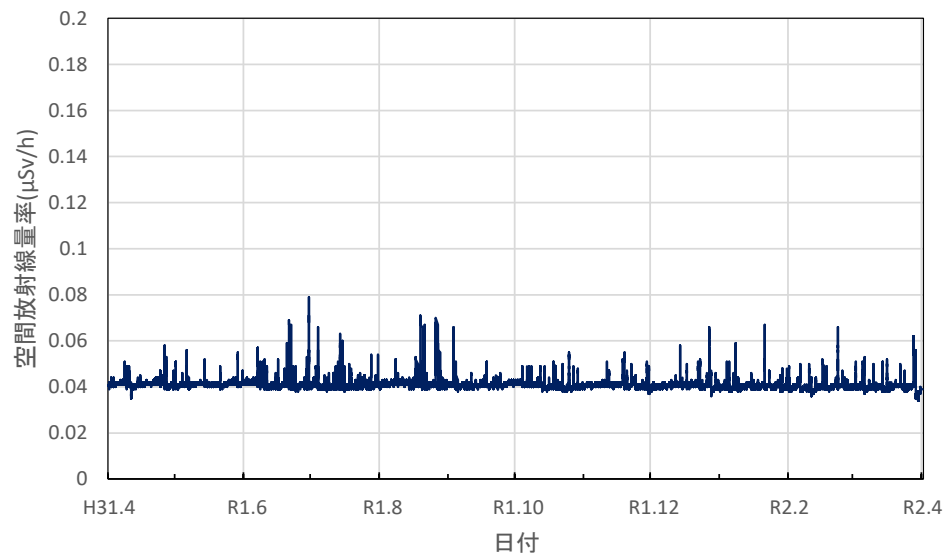

栃木県那珂川町 馬頭図書館の空間放射線量率(10分値使用)

群馬県前橋市 県衛生環境研究所の空間放射線量率(10分値使用)

群馬県太田市 ぐんまこどもの国の空間放射線量率(10分値使用)

群馬県富岡市 富岡市生涯学習センターの空間放射線量率(10分値使用)

群馬県川場村 川場村武道館の空間放射線量率(10分値使用)

群馬県草津町 総合保健福祉センターの空間放射線量率(10分値使用)

埼玉県熊谷市 熊谷地方庁舎の空間放射線量率(10分値使用)