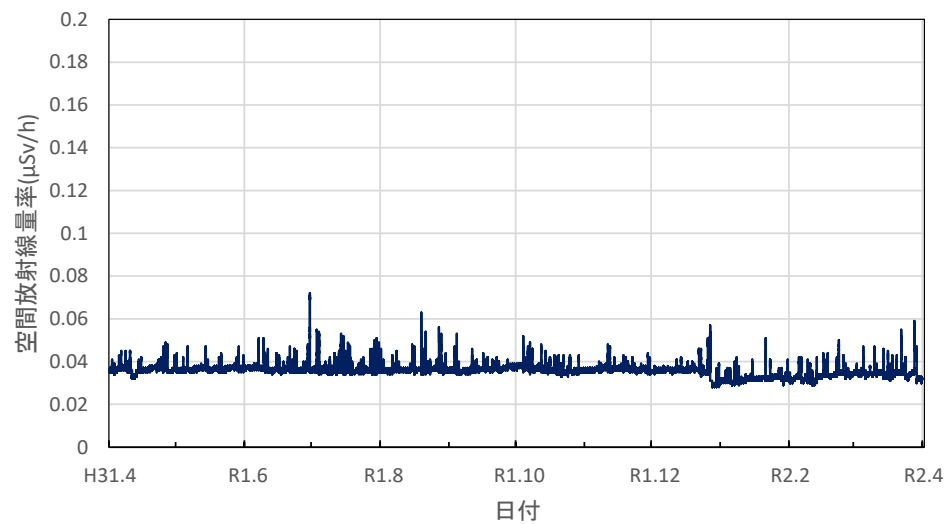

栃木県那珂川町 馬頭図書館の空間放射線量率(10分値使用)

群馬県前橋市 県衛生環境研究所の空間放射線量率(10分値使用)

群馬県太田市 ぐんまこどもの国の空間放射線量率(10分値使用)

群馬県富岡市 富岡市生涯学習センターの空間放射線量率(10分値使用)

群馬県川場村 川場村武道館の空間放射線量率(10分値使用)

群馬県草津町 総合保健福祉センターの空間放射線量率(10分値使用)

埼玉県熊谷市 熊谷地方庁舎の空間放射線量率(10分値使用)