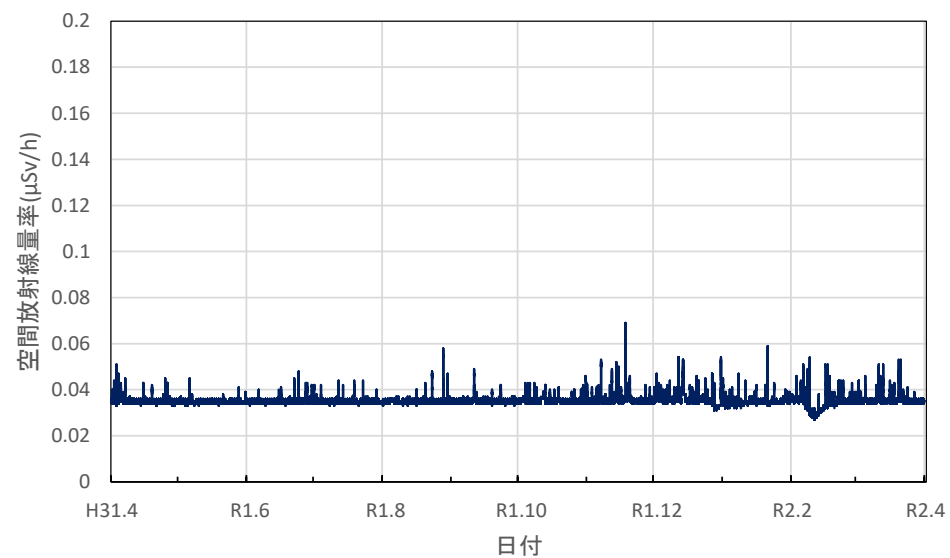

北海道室蘭市 胆振総合振興局の空間放射線量率(10分値使用)

北海道帯広市 十勝総合振興局の空間放射線量率(10分値使用)

北海道釧路市 釧路総合振興局(釧路保健所)の空間放射線量率(10分値使用)

北海道札幌市 北海道原子力環境センター札幌分室の空間放射線量率(10分値使用)

青森県青森市 県環境保健センターの空間放射線量率(10分値使用)

青森県弘前市 弘前市役所の空間放射線量率(10分値使用)

青森県八戸市 八戸市庁の空間放射線量率(10分値使用)

青森県五所川原市 五所川原市役所の空間放射線量率(10分値使用)

青森県十和田市 十和田市役所の空間放射線量率(10分値使用)

青森県むつ市 むつ市役所川内庁舎の空間放射線量率(10分値使用)

青森県深浦町 深浦町役場の空間放射線量率(10分値使用)

青森県外ヶ浜町 外ヶ浜町役場の空間放射線量率(10分値使用)

青森県三戸町 アップルドームの空間放射線量率(10分値使用)

岩手県盛岡市 県環境保健研究センターの空間放射線量率(10分値使用)