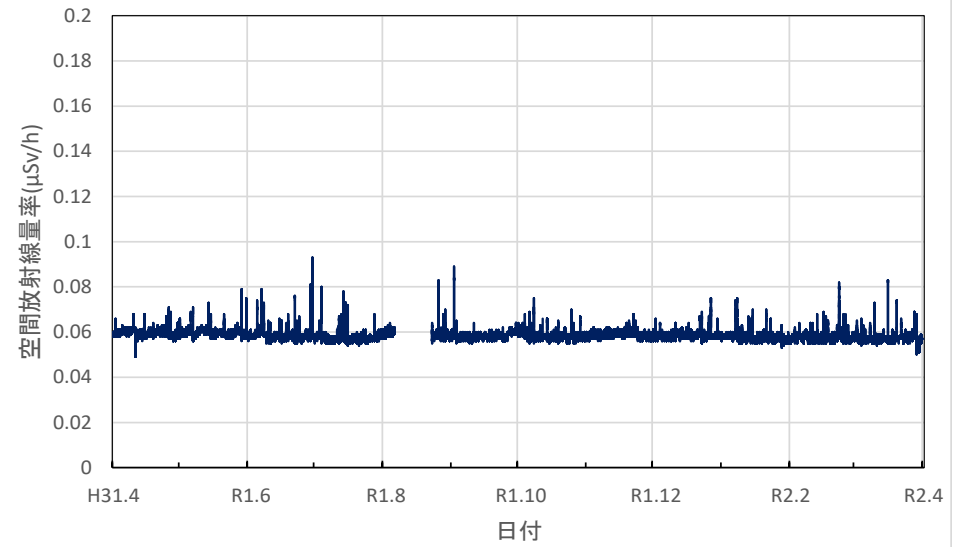

福島県田村市 船引公民館の空間放射線量率(10分値使用)