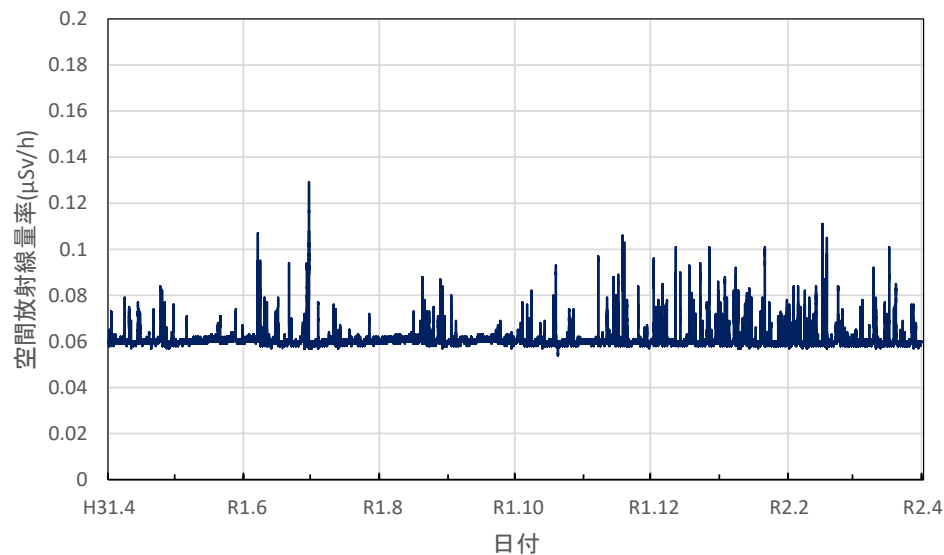

富山県富山市 富山県庁の空間放射線量率(10分値使用)

富山県高岡市 高岡厚生センターの空間放射線量率(10分値使用)

富山県小矢部市 砺波厚生センター小矢部支所の空間放射線量率(10分値使用)

富山県砺波市 砺波総合庁舎の空間放射線量率(10分値使用)

石川県金沢市 県保健環境センターの空間放射線量率(10分値使用)

石川県輪島市 能登空港の空間放射線量率(10分値使用)

石川県羽咋市 余喜小学校の空間放射線量率(10分値使用)