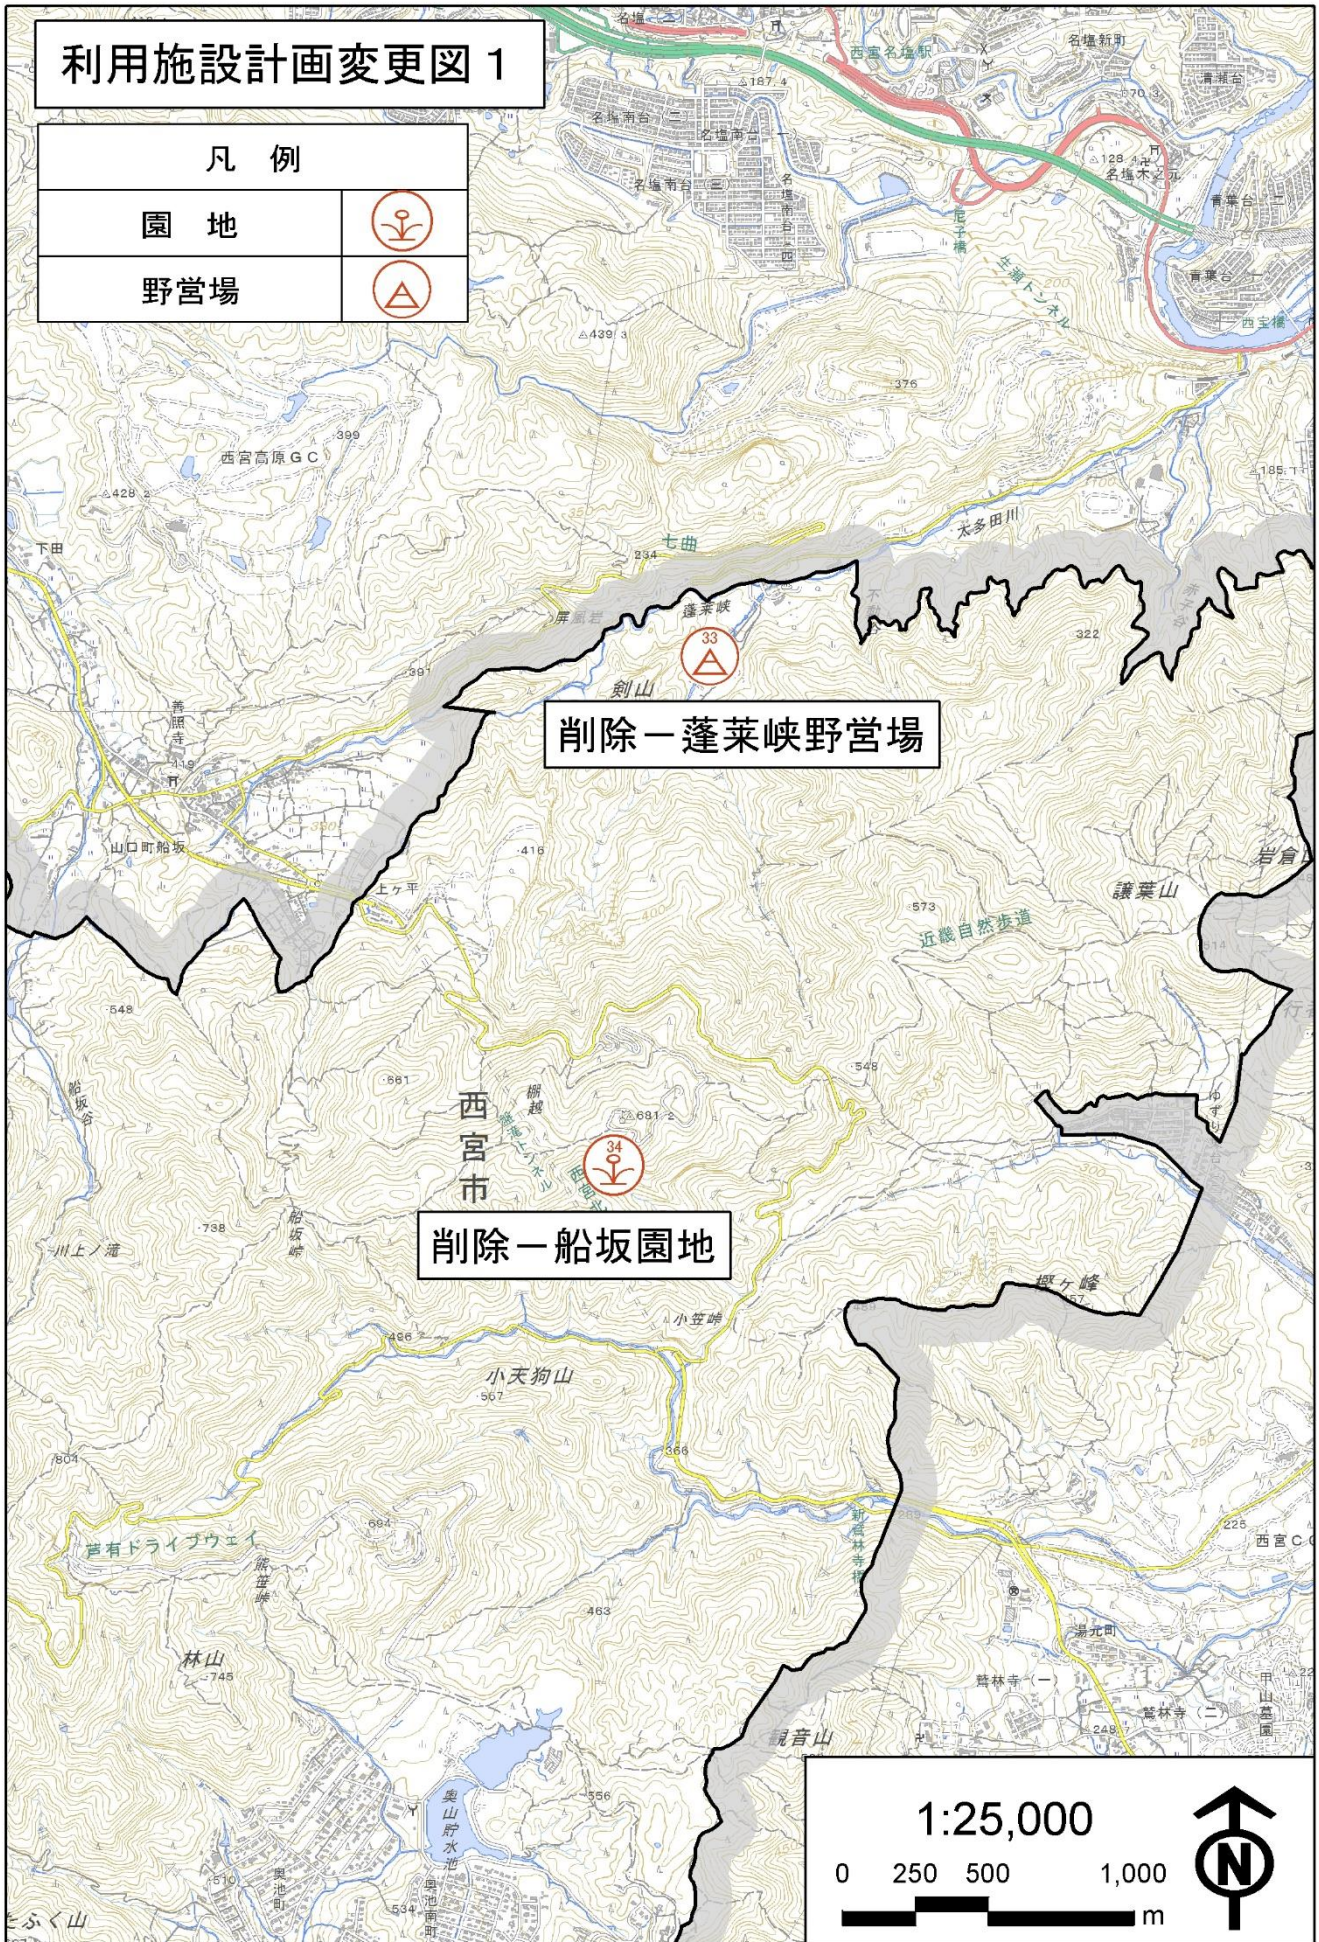

利用施設計画変更図位置図 1 (集団施設地区・単独施設)

利用施設計画変更図位置図 2 (道路)

利用施設計画変更図 1

凡例

園地	
野営場	

削除 - 蓬萊峡野営場

削除 - 船坂園地

1:25,000

0 250 500 1,000 m

利用施設計画変更図 2

凡例

園地	
宿舎	
野営場	

変更 - 東お多福山園地

削除 - 奥池宿舎

削除 - 四ツ目岩野営場

利用施設計画変更図 3

利用施設計画変更図 4

削除一六甲山牧場乗馬施設

追加一摩耶山集団施設地区

削除一摩耶山駐車場

削除一摩耶山宿舎

削除一摩耶山園地

削除一摩耶山博物展示施設

追加一摩耶中腹園地