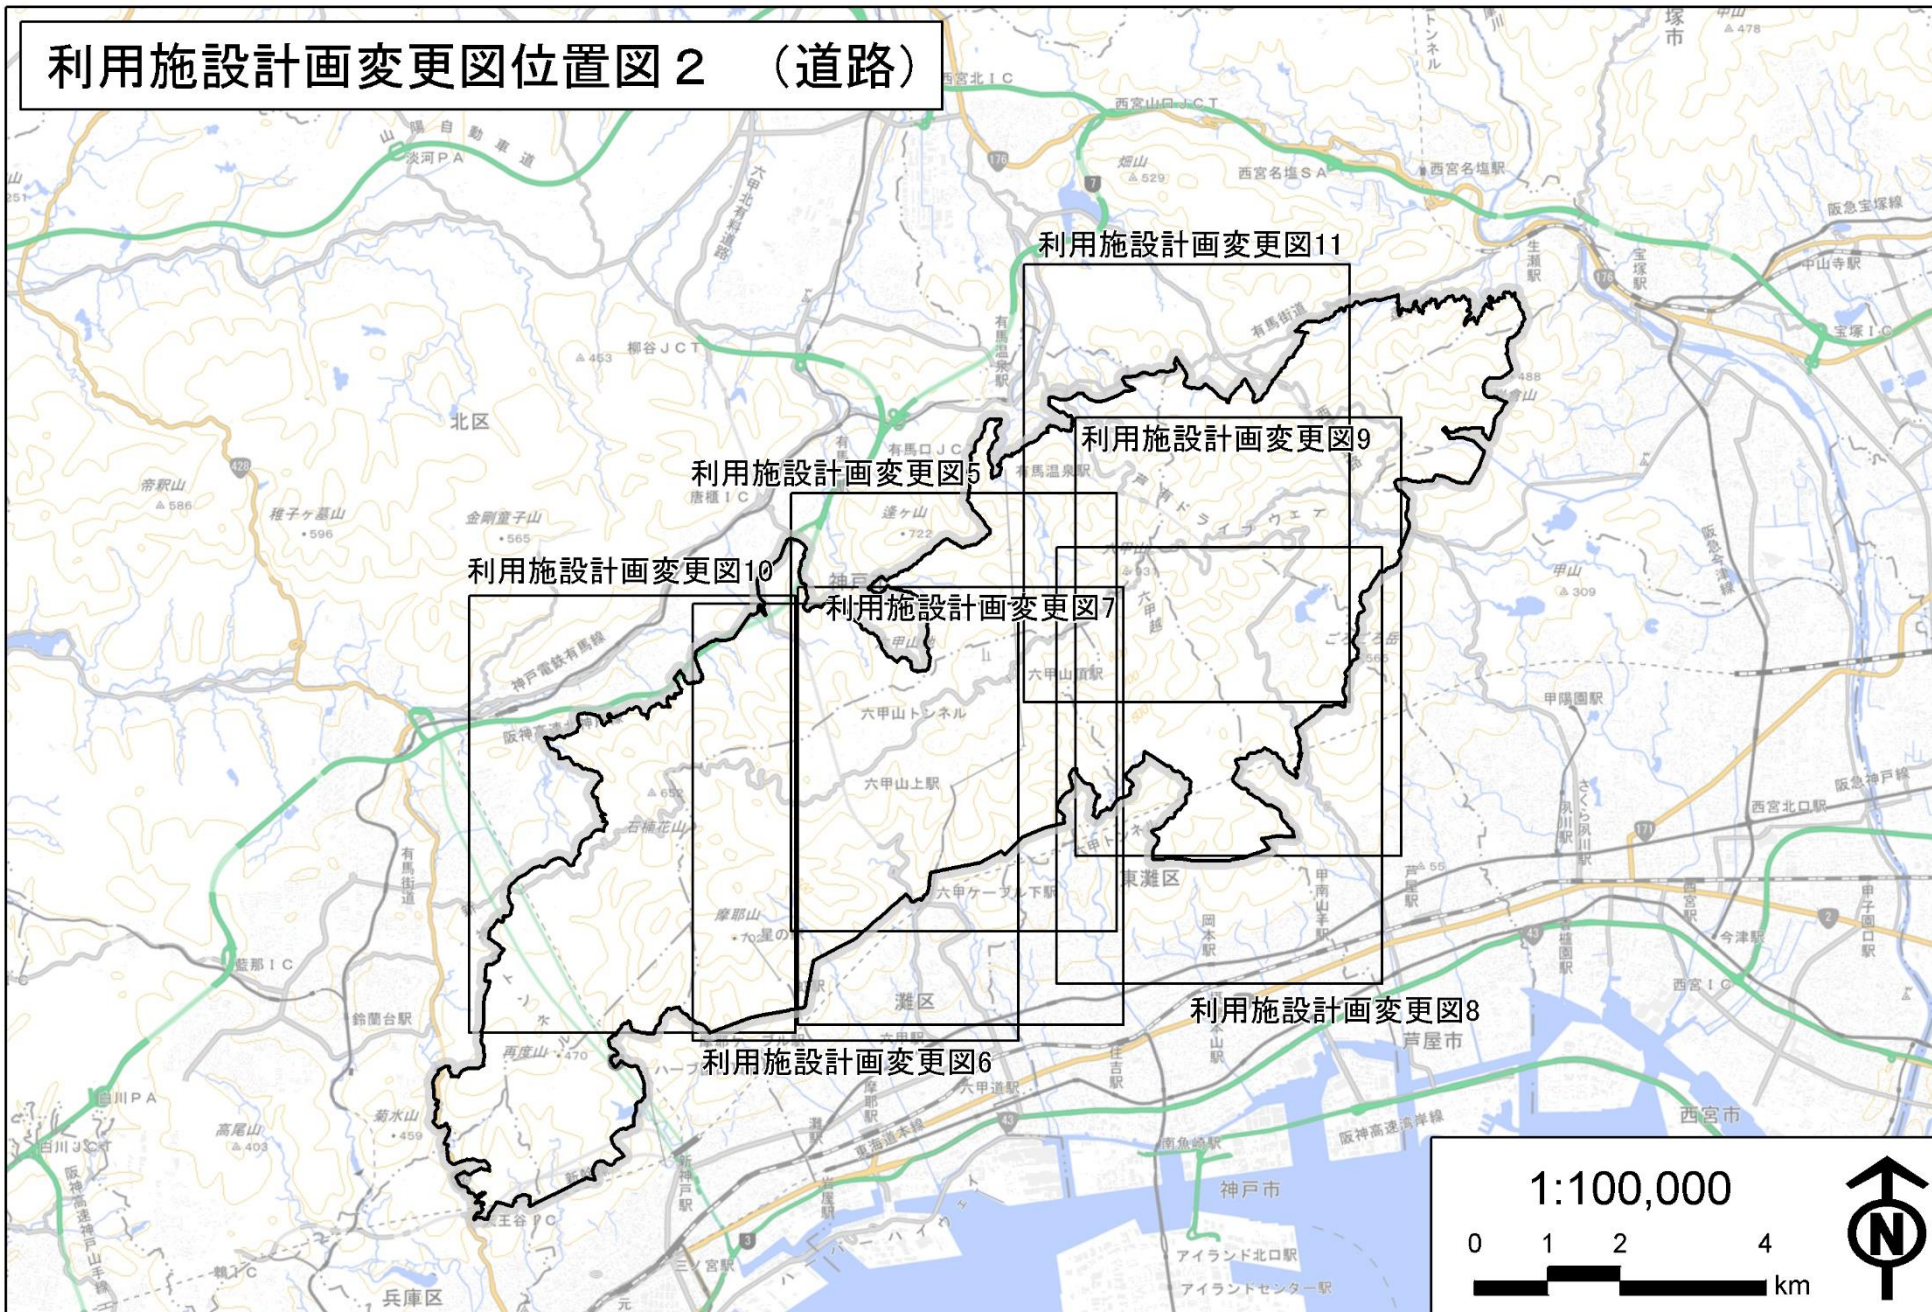

利用施設計画変更図位置図 1 (集団施設地区・単独施設)

利用施設計画変更図位置図 2 (道路)

利用施設計画変更図 1

凡例

園地	
野営場	

削除 - 蓬萊峡野営場

削除 - 船坂園地

1:25,000