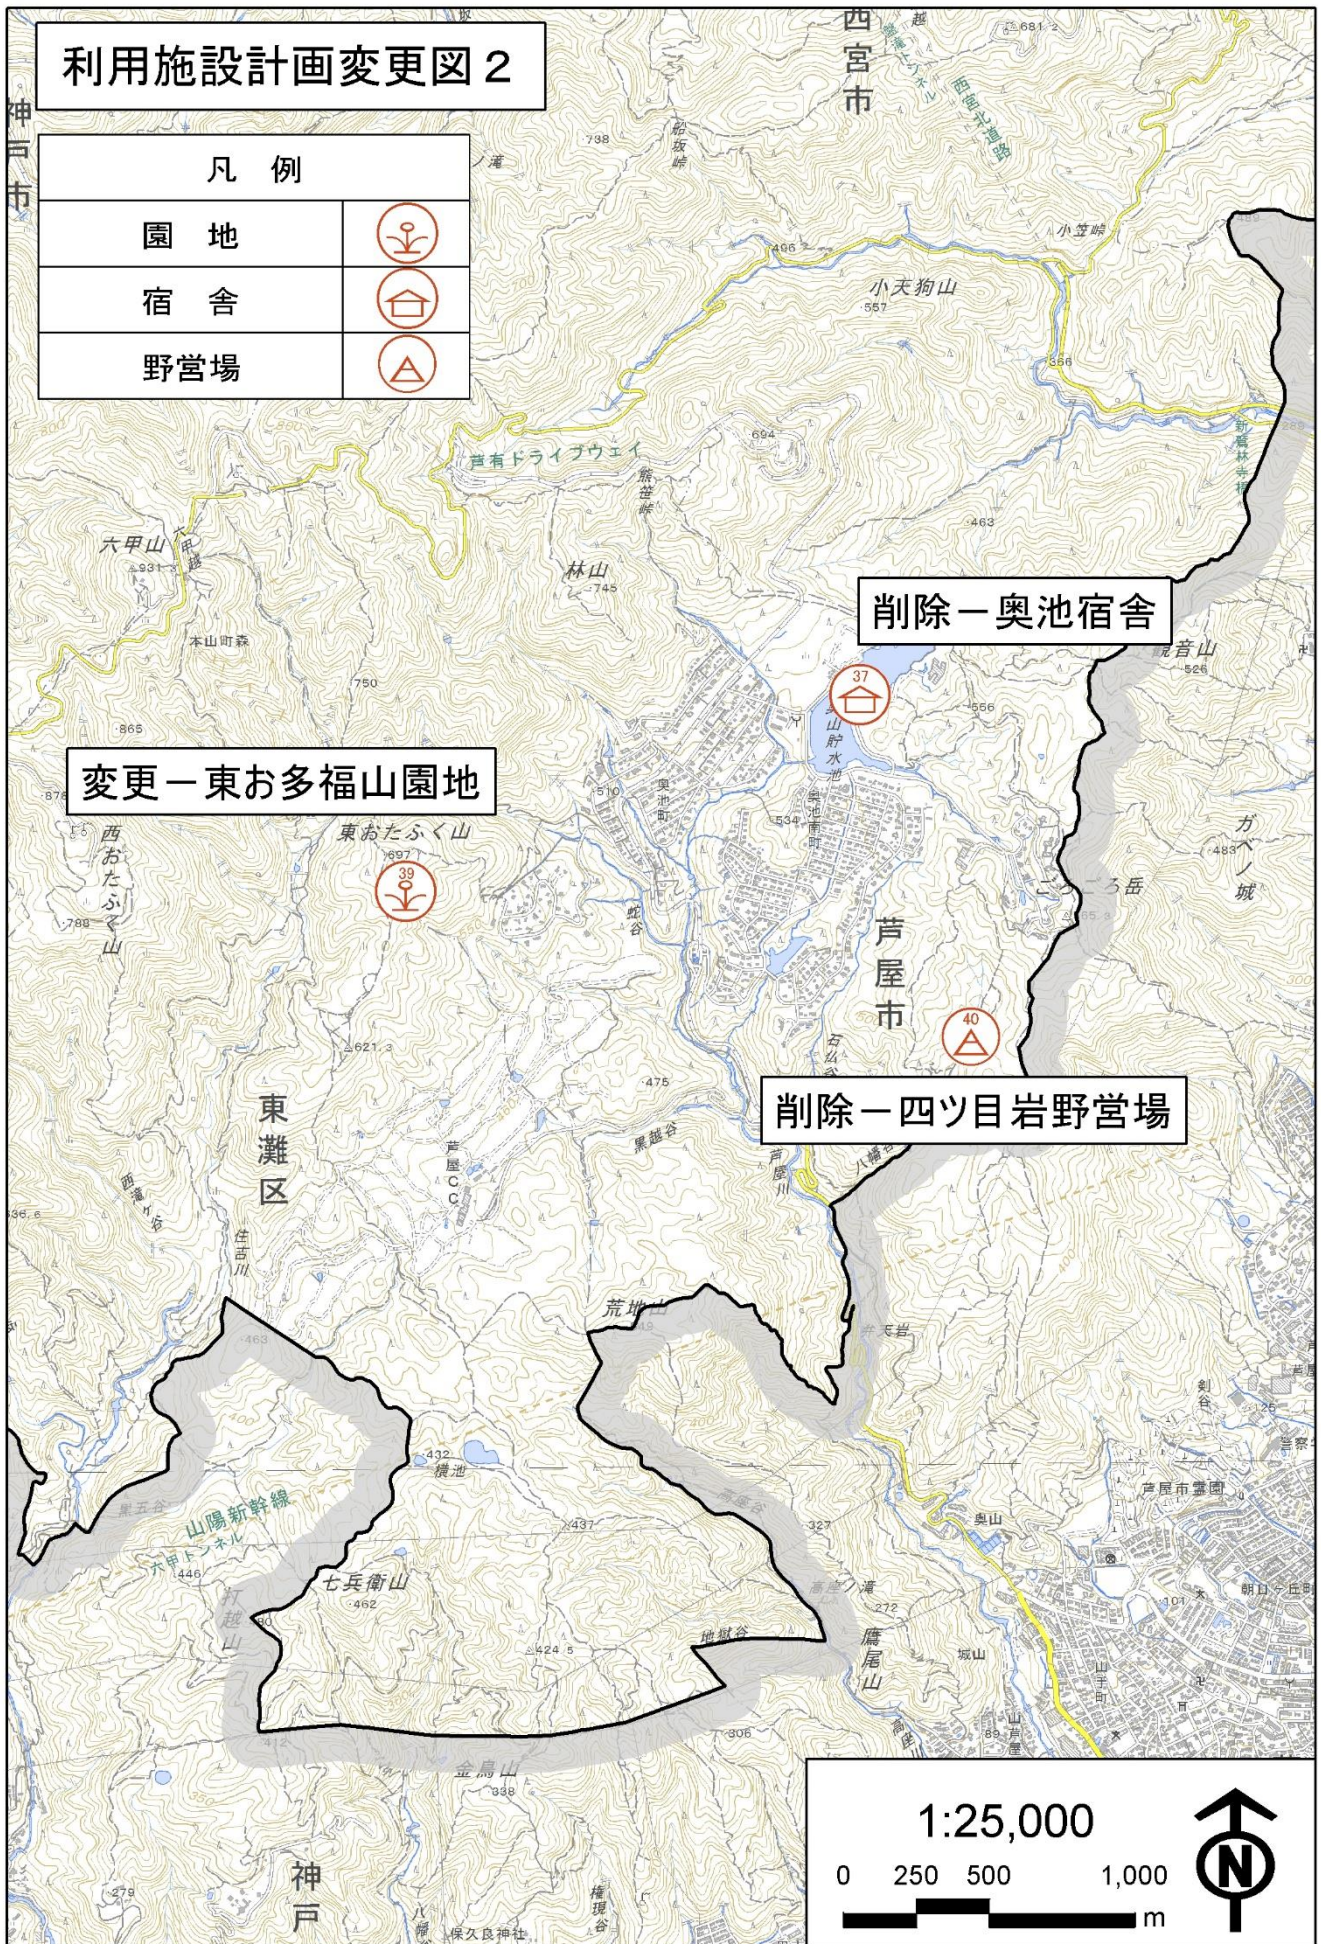

利用施設計画変更図位置図 1 (集団施設地区・単独施設)

利用施設計画変更図位置図 2 (道路)

利用施設計画変更図 1

凡例

園地	
野営場	

削除 - 蓬萊峡野営場

削除 - 船坂園地

1:25,000

0 250 500 1,000 m

利用施設計画変更図 2

凡例

園地	
宿舎	
野営場	

変更 - 東お多福山園地

削除 - 奥池宿舎

削除 - 四ツ目岩野営場

利用施設計画変更図 3

削除一六甲山園地
 削除一六甲山運動場
 削除一六甲山公衆便所

削除一六甲山野営場

削除一六甲山植物園

削除一六甲山駐車場
 削除一六甲山博物展示施設

追加一六甲山集团施設地区

削除一六甲山宿舎

凡例

集团施設地区	○
園地	Ⓜ
宿舎	Ⓜ
野営場	△
運動場	Ⓜ
駐車場	P
公衆便所	♂
植物園	Ⓜ
博物展示施設	Ⓜ

利用施設計画変更図 4

削除一六甲山牧場乗馬施設

追加一摩耶山集団施設地区

削除一摩耶山駐車場

削除一摩耶山宿舎

削除一摩耶山園地

削除一摩耶山博物展示施設

追加一摩耶中腹園地