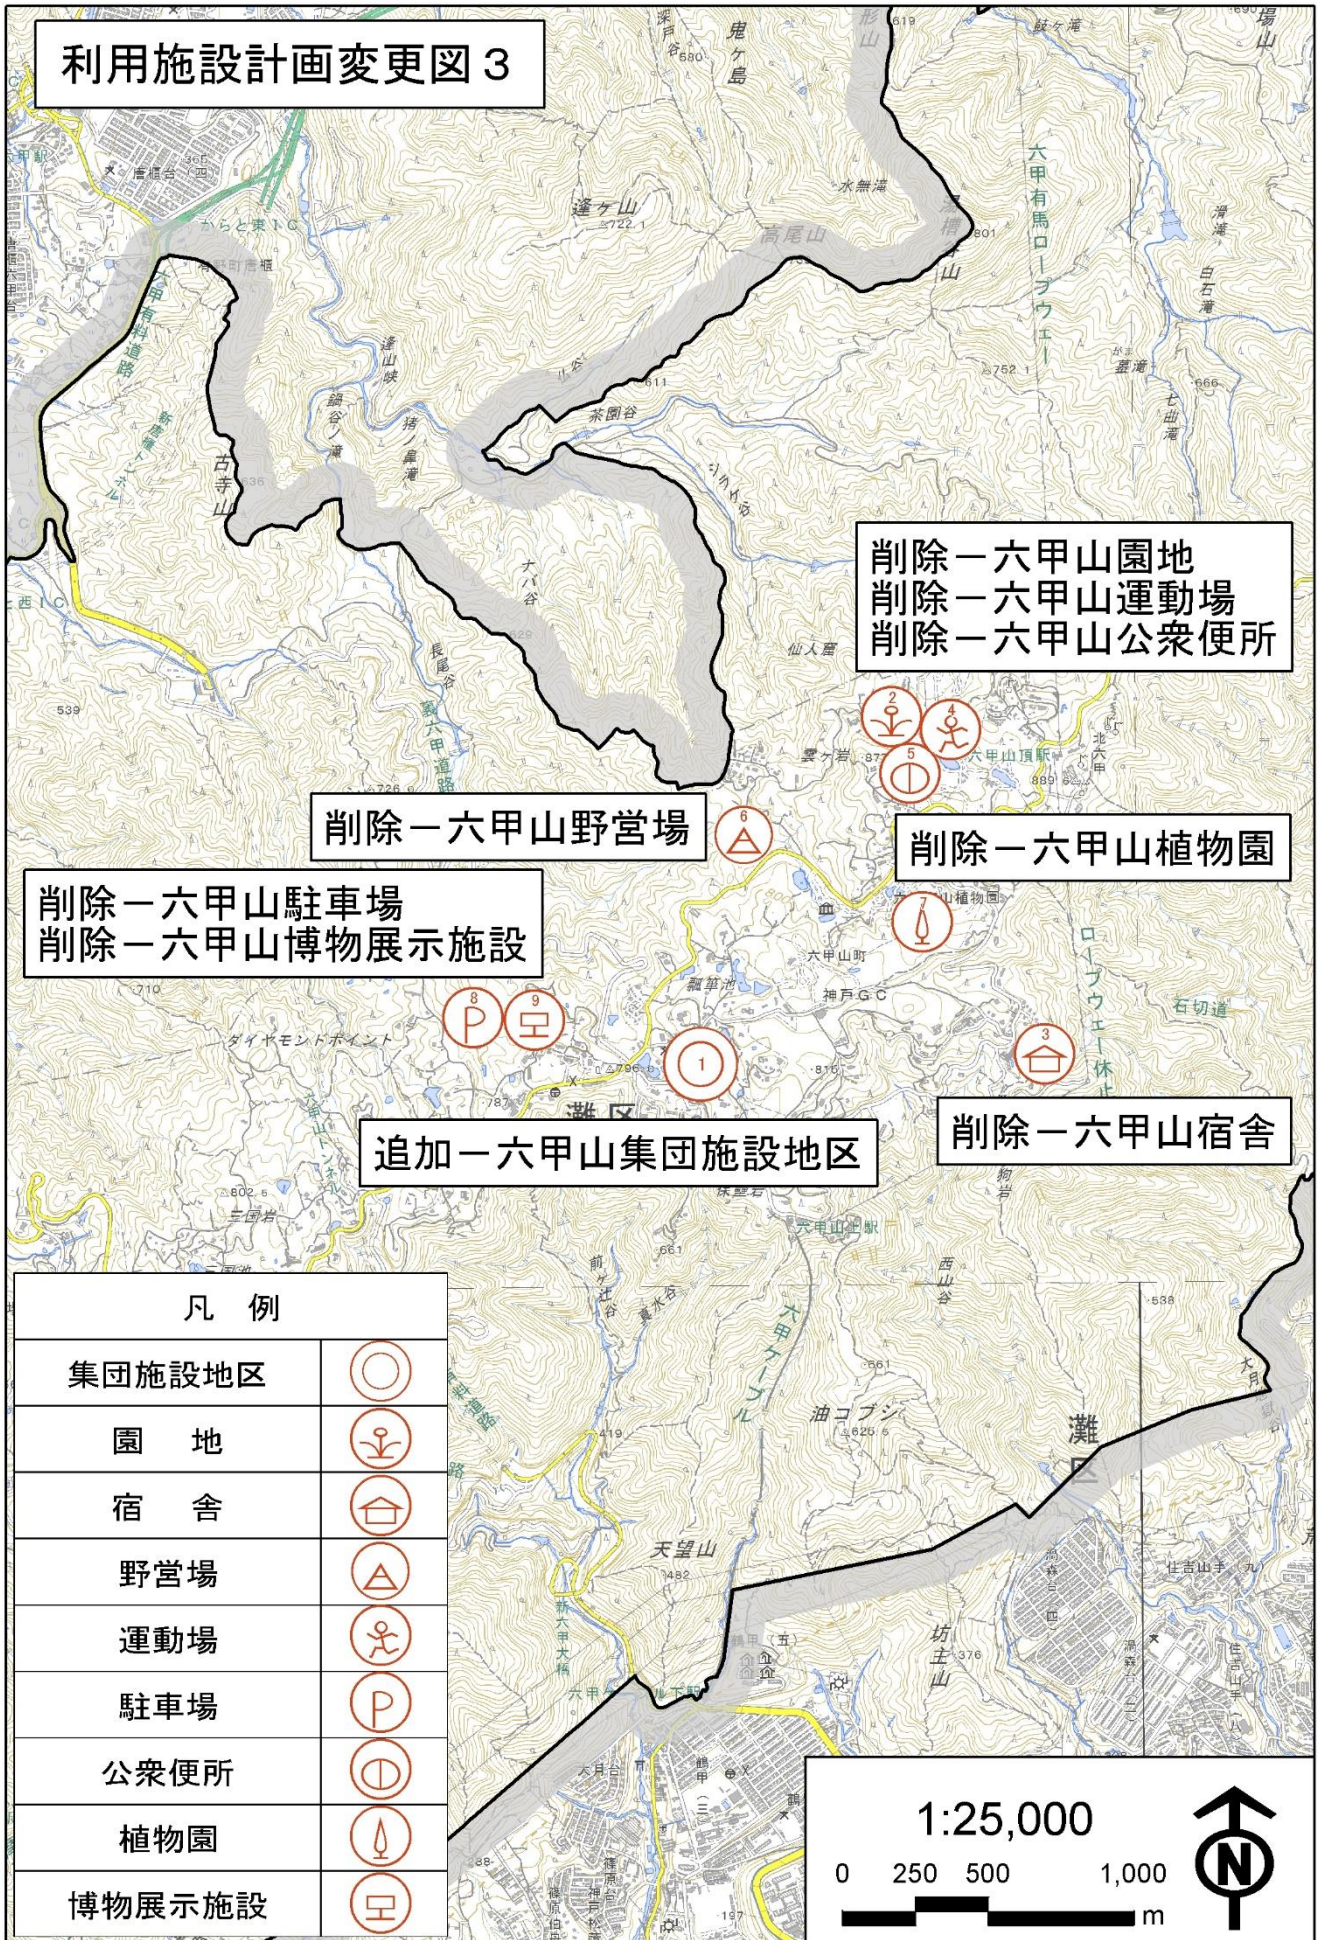

利用施設計画変更図位置図 1 (集団施設地区・単独施設)

利用施設計画変更図位置図 2 (道路)

利用施設計画変更図 1

凡例

園地	
野営場	

削除 - 蓬萊峡野営場

削除 - 船坂園地

1:25,000

0 250 500 1,000 m

利用施設計画変更図 2

凡例

園地	
宿舎	
野営場	

変更 - 東お多福山園地

削除 - 奥池宿舎

削除 - 四ツ目岩野営場

利用施設計画変更図 3

削除一六甲山園地
 削除一六甲山運動場
 削除一六甲山公衆便所

削除一六甲山野営場

削除一六甲山植物園

削除一六甲山駐車場
 削除一六甲山博物展示施設

追加一六甲山集团施設地区

削除一六甲山宿舎

凡例

集团施設地区	○
園地	Ⓜ
宿舎	Ⓜ
野営場	△
運動場	Ⓜ
駐車場	P
公衆便所	♂
植物園	Ⓜ
博物展示施設	Ⓜ

利用施設計画変更図 4

削除一六甲山牧場乗馬施設

追加一摩耶山集団施設地区

削除一摩耶山駐車場

削除一摩耶山宿舎

削除一摩耶山園地

削除一摩耶山博物展示施設

追加一摩耶中腹園地