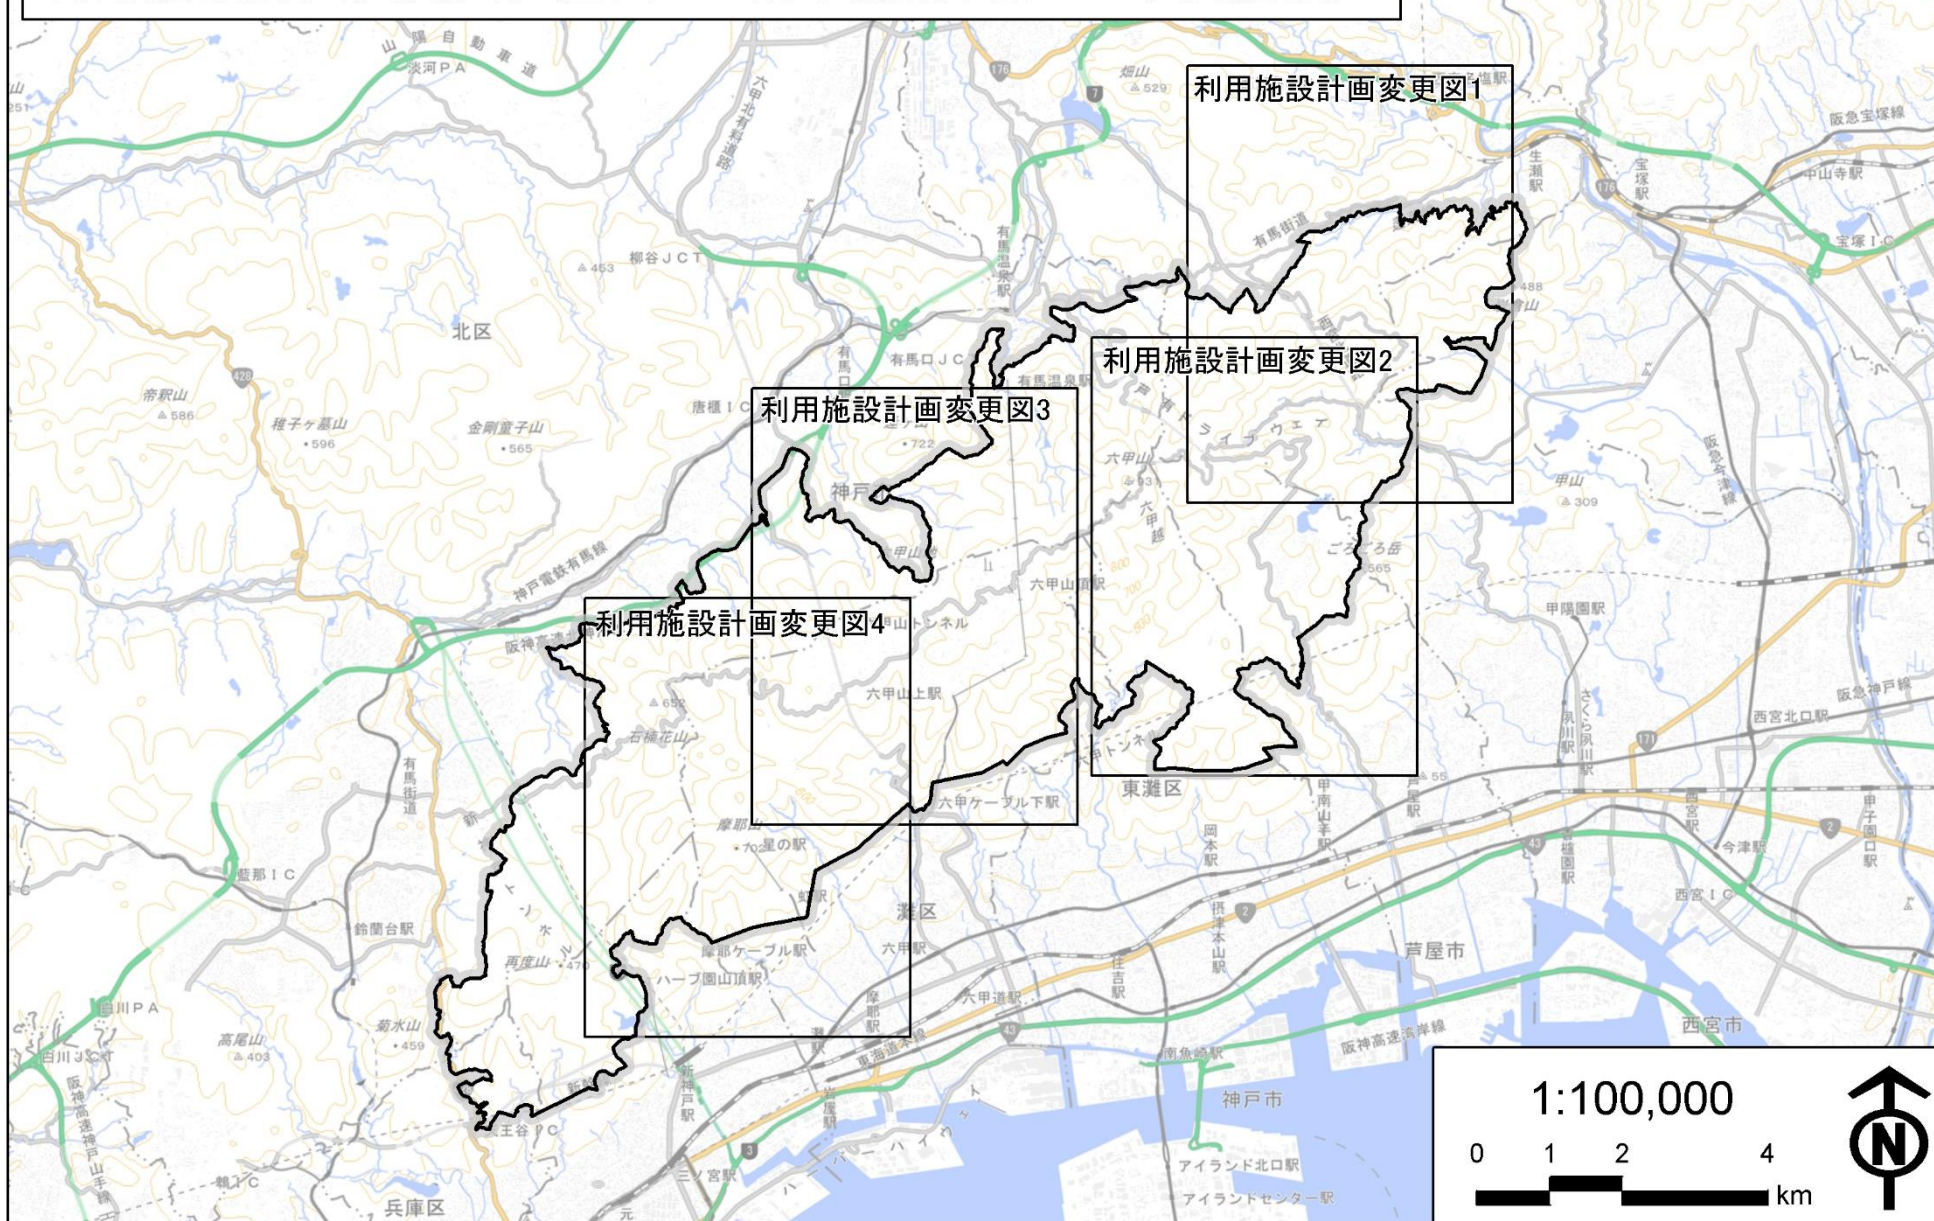

利用施設計画変更図位置図 1 (集団施設地区・単独施設)

利用施設計画変更図位置図 2 (道路)

利用施設計画変更図 1

凡例

園地	
野営場	

削除 - 蓬萊峡野営場

削除 - 船坂園地

1:25,000