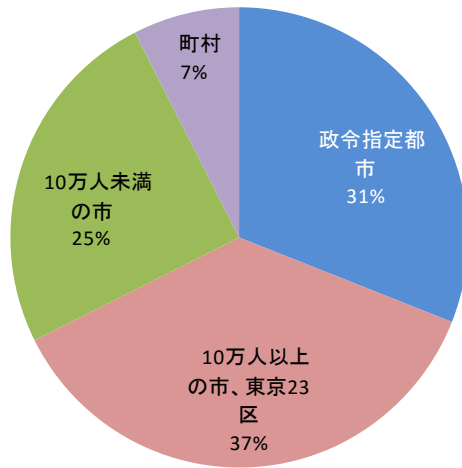

2.13 回答者の属性について

居住地域

都市規模

居住地区

現在居住している地域に何年住んでいるか

現在居住している地域が以前居住していた地域と比べて環境の状態がよいと思うか