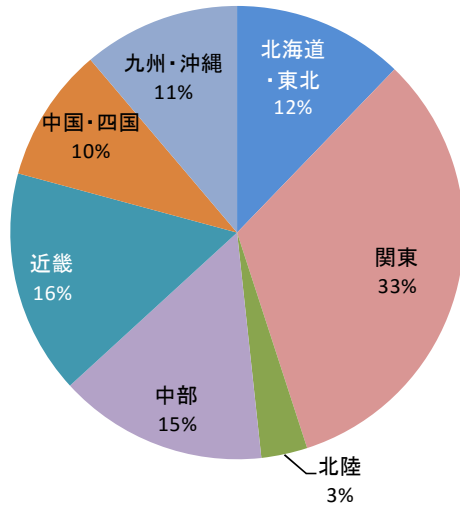

2.13 回答者の属性について

居住地域

都市規模

居住地区

現在居住している地域に何年住んでいるか

現在居住している地域が以前居住していた地域と比べて環境の状態がよいと思うか