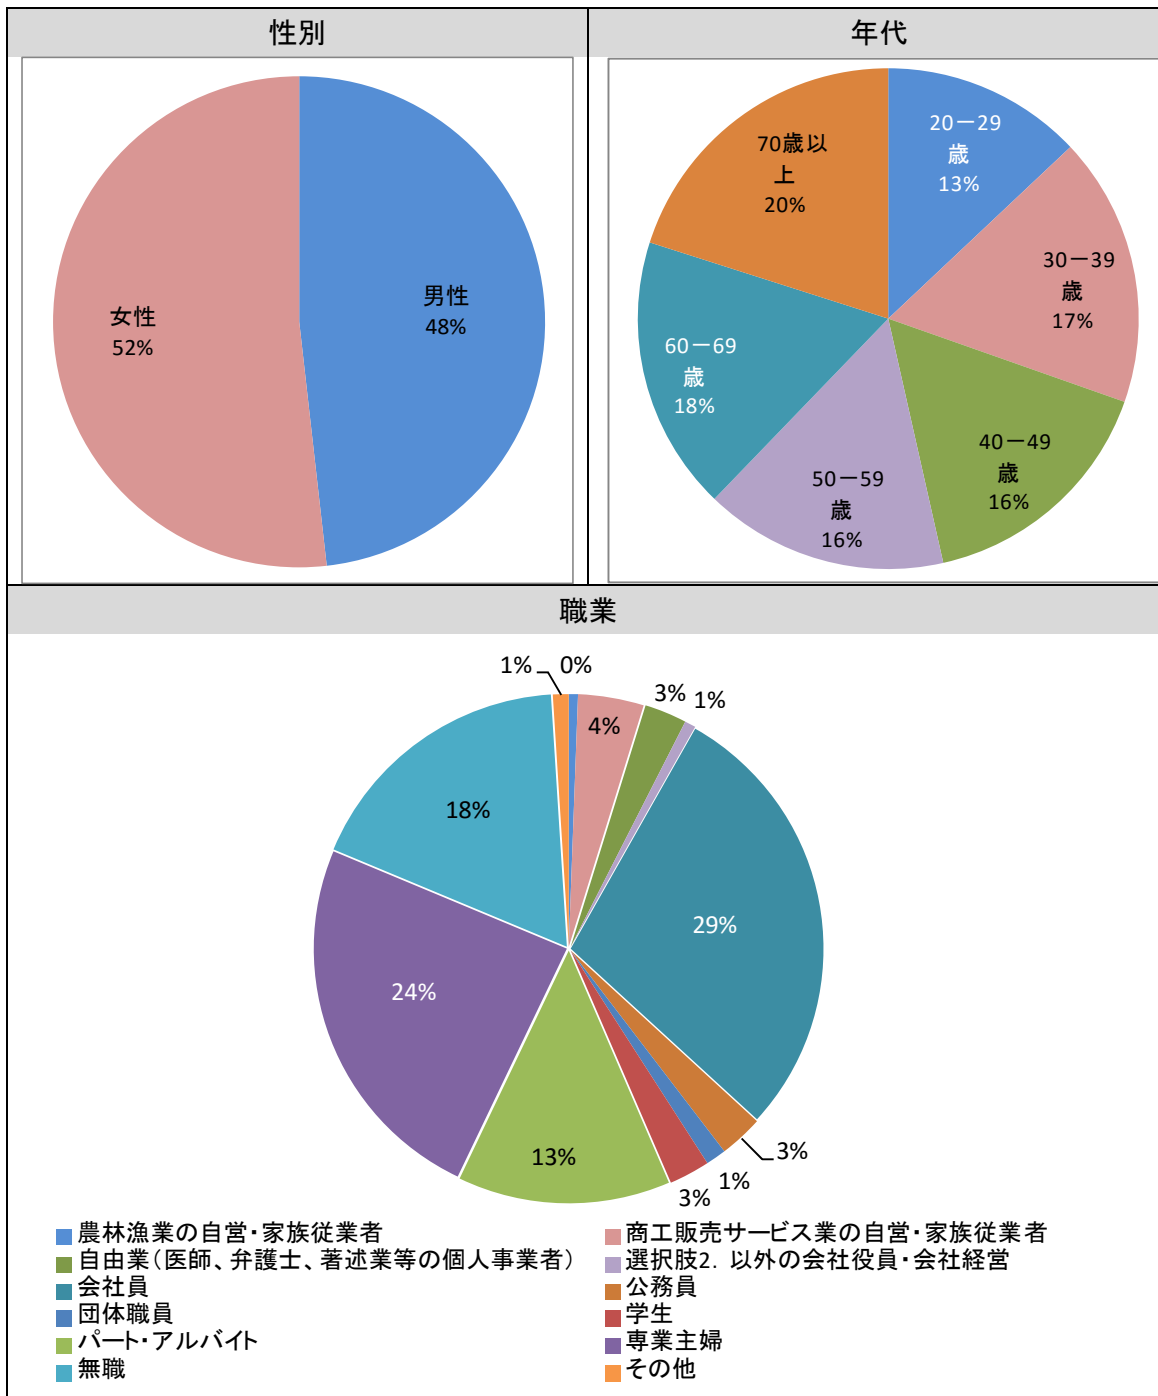

2.13 回答者の属性について

居住地域

都市規模

居住地区

現在居住している地域に何年住んでいるか

現在居住している地域が以前居住していた地域と比べて環境の状態がよいと思うか