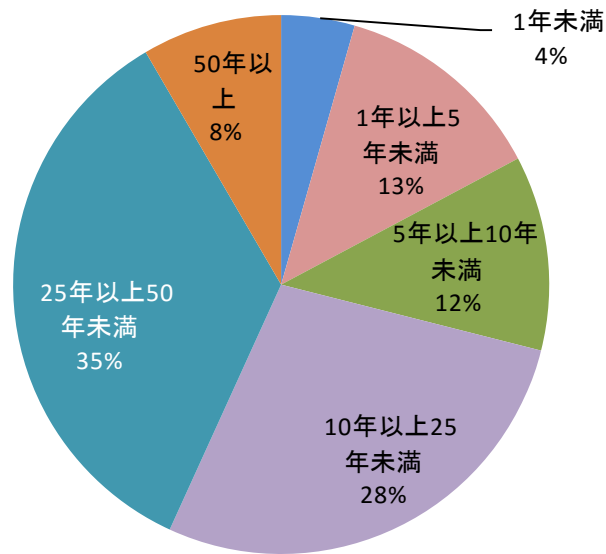

2.13 回答者の属性について

居住地域

都市規模

居住地区

現在居住している地域に何年住んでいるか

現在居住している地域が以前居住していた地域と比べて環境の状態がよいと思うか