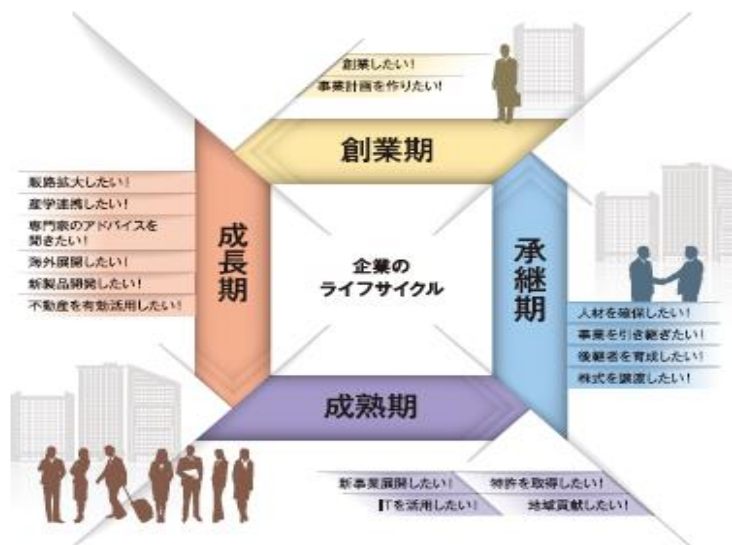

# 課題解決プラットフォームTAMA (たましん独自の専門家派遣事業)

曖昧な部分を「見える化」し、そのうえで  
ともに「課題解決」していく  
～「たましん」ならではの経験とネットワークを活用し  
経営課題のお手伝い～

## 【専門家派遣実績】

2015年度	2016年度	2017年度
335件	247件	325件