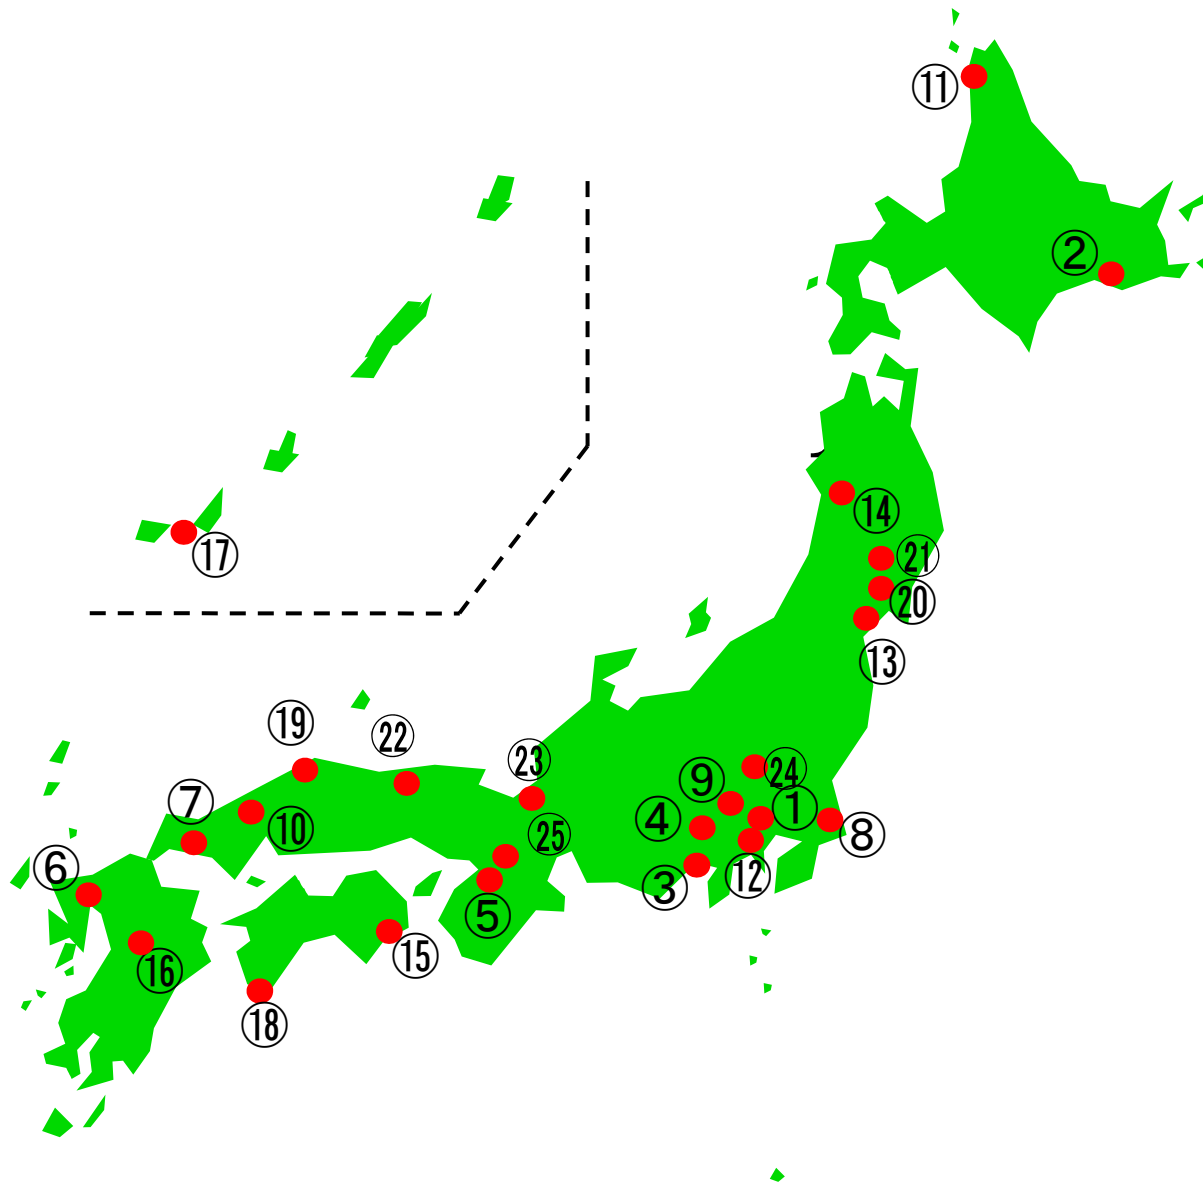

# 自然再生協議会(設置箇所)の全国位置図

H26.3月末現在

	協議会名	設立日
①	荒川太郎右衛門地区自然再生協議会	H15.7.5
②	釧路湿原自然再生協議会	H15.11.15
③	巴川流域麻機遊水地自然再生協議会	H16.1.29
④	多摩川源流自然再生協議会	H16.3.5
⑤	神於山保全活用推進協議会	H16.5.25
⑥	檜原湿原地区自然再生協議会	H16.7.4
⑦	榎野川河口域・干潟自然再生協議会	H16.8.1
⑧	霞ヶ浦田村・沖宿・戸崎地区自然再生協議会	H16.10.31
⑨	くぬぎ山地区自然再生協議会	H16.11.6
⑩	八幡湿原自然再生協議会	H16.11.7
⑪	上サロベツ自然再生協議会	H17.1.19
⑫	野川第一・第二調節池地区自然再生協議会	H17.3.28
⑬	蒲生干潟自然再生協議会	H17.6.19
⑭	森吉山麓高原自然再生協議会	H17.7.19
⑮	竹ヶ島海中公園自然再生協議会	H17.9.9
⑯	阿蘇草原再生協議会	H17.12.2
⑰	石西礁湖自然再生協議会	H18.2.27
⑱	竜串自然再生協議会	H18.9.9
⑲	中海自然再生協議会	H19.6.30
⑳	伊豆沼・内沼自然再生協議会	H20.9.7
㉑	久保川イーハートーブ自然再生協議会	H21.5.16
㉒	上山高原自然再生協議会	H22.3.21
㉓	三方五湖自然再生協議会	H23.5.1
㉔	多々良沼・城沼自然再生協議会	H24.1.22
㉕	高安自然再生協議会	H26.1.14