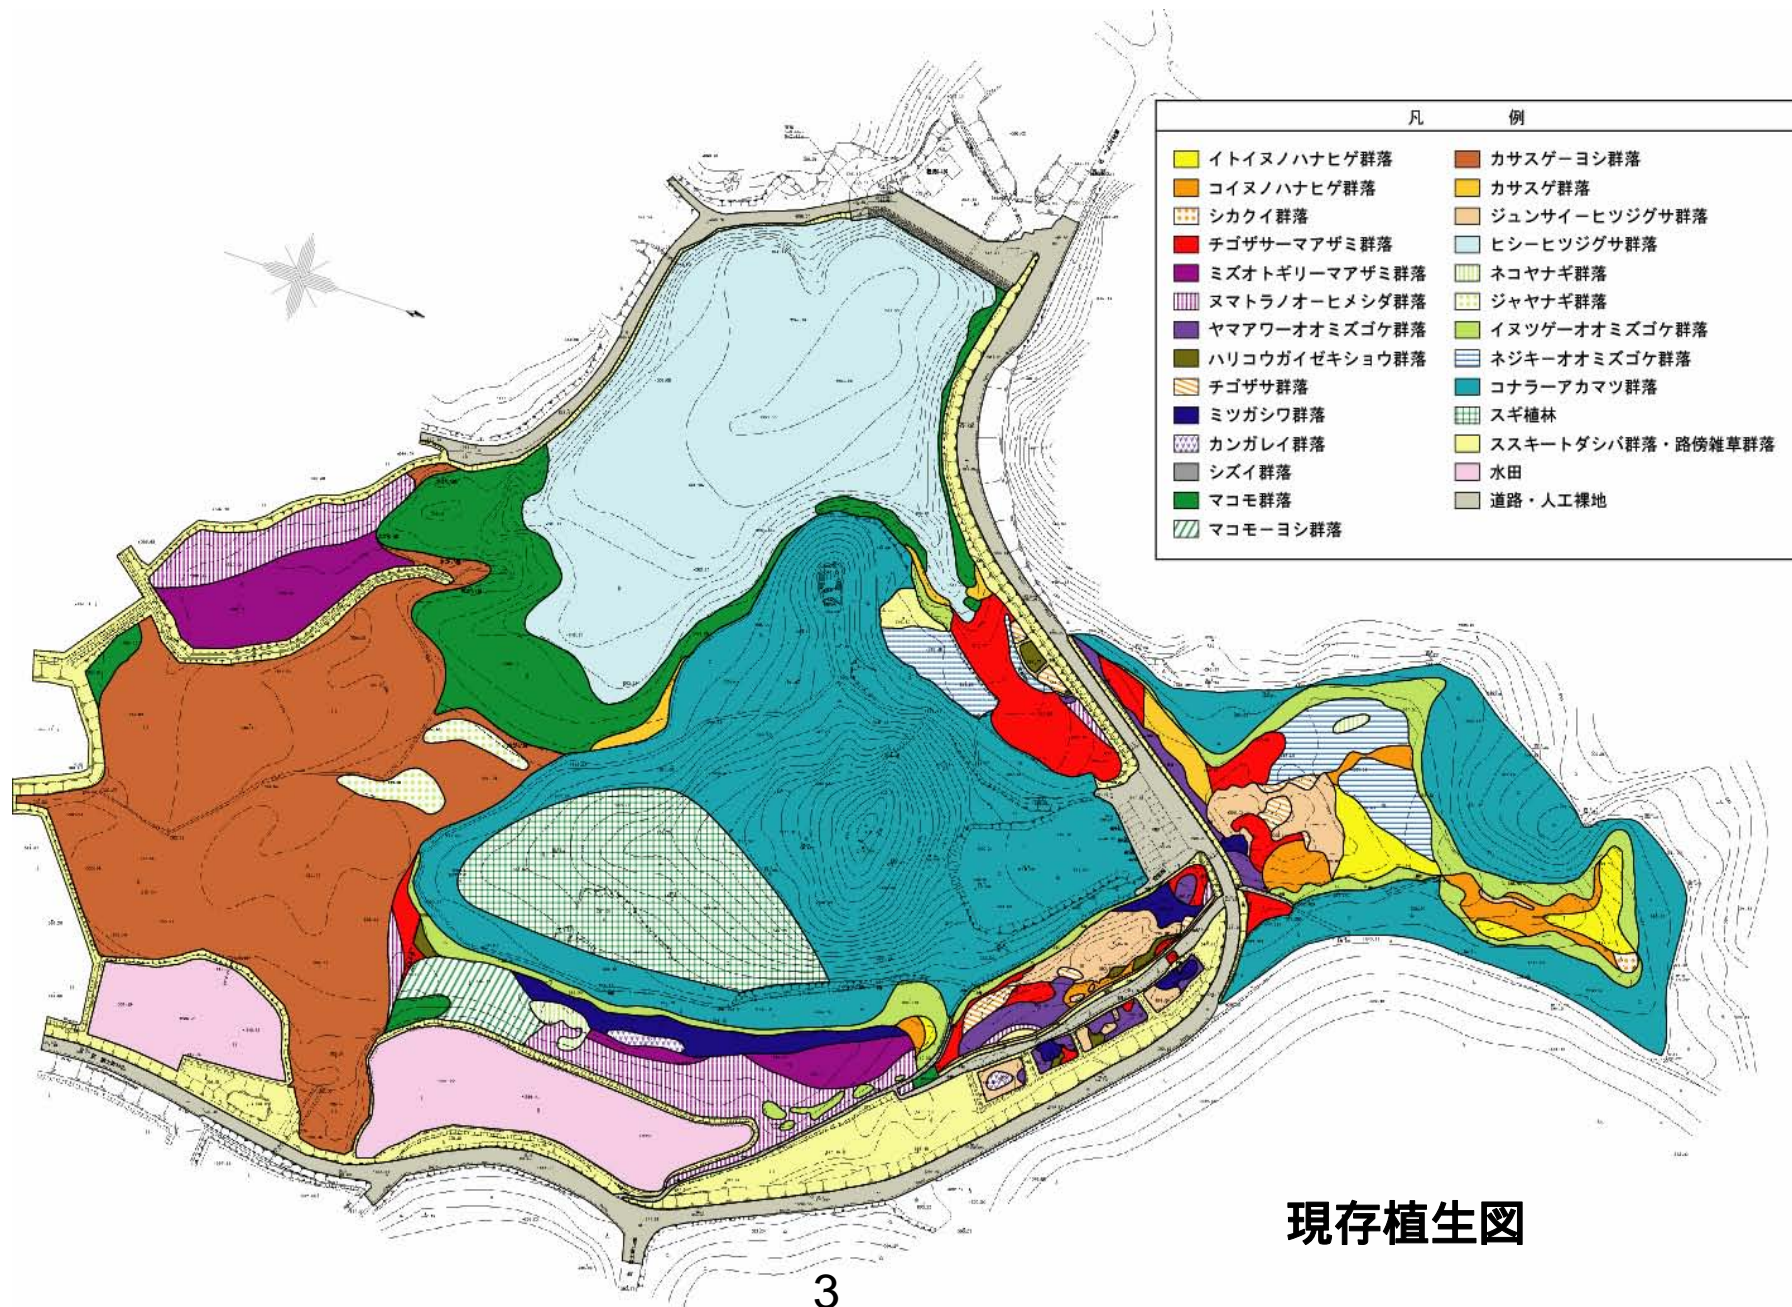

榎原湿原(特別地区)のエリア区分

現存植生図