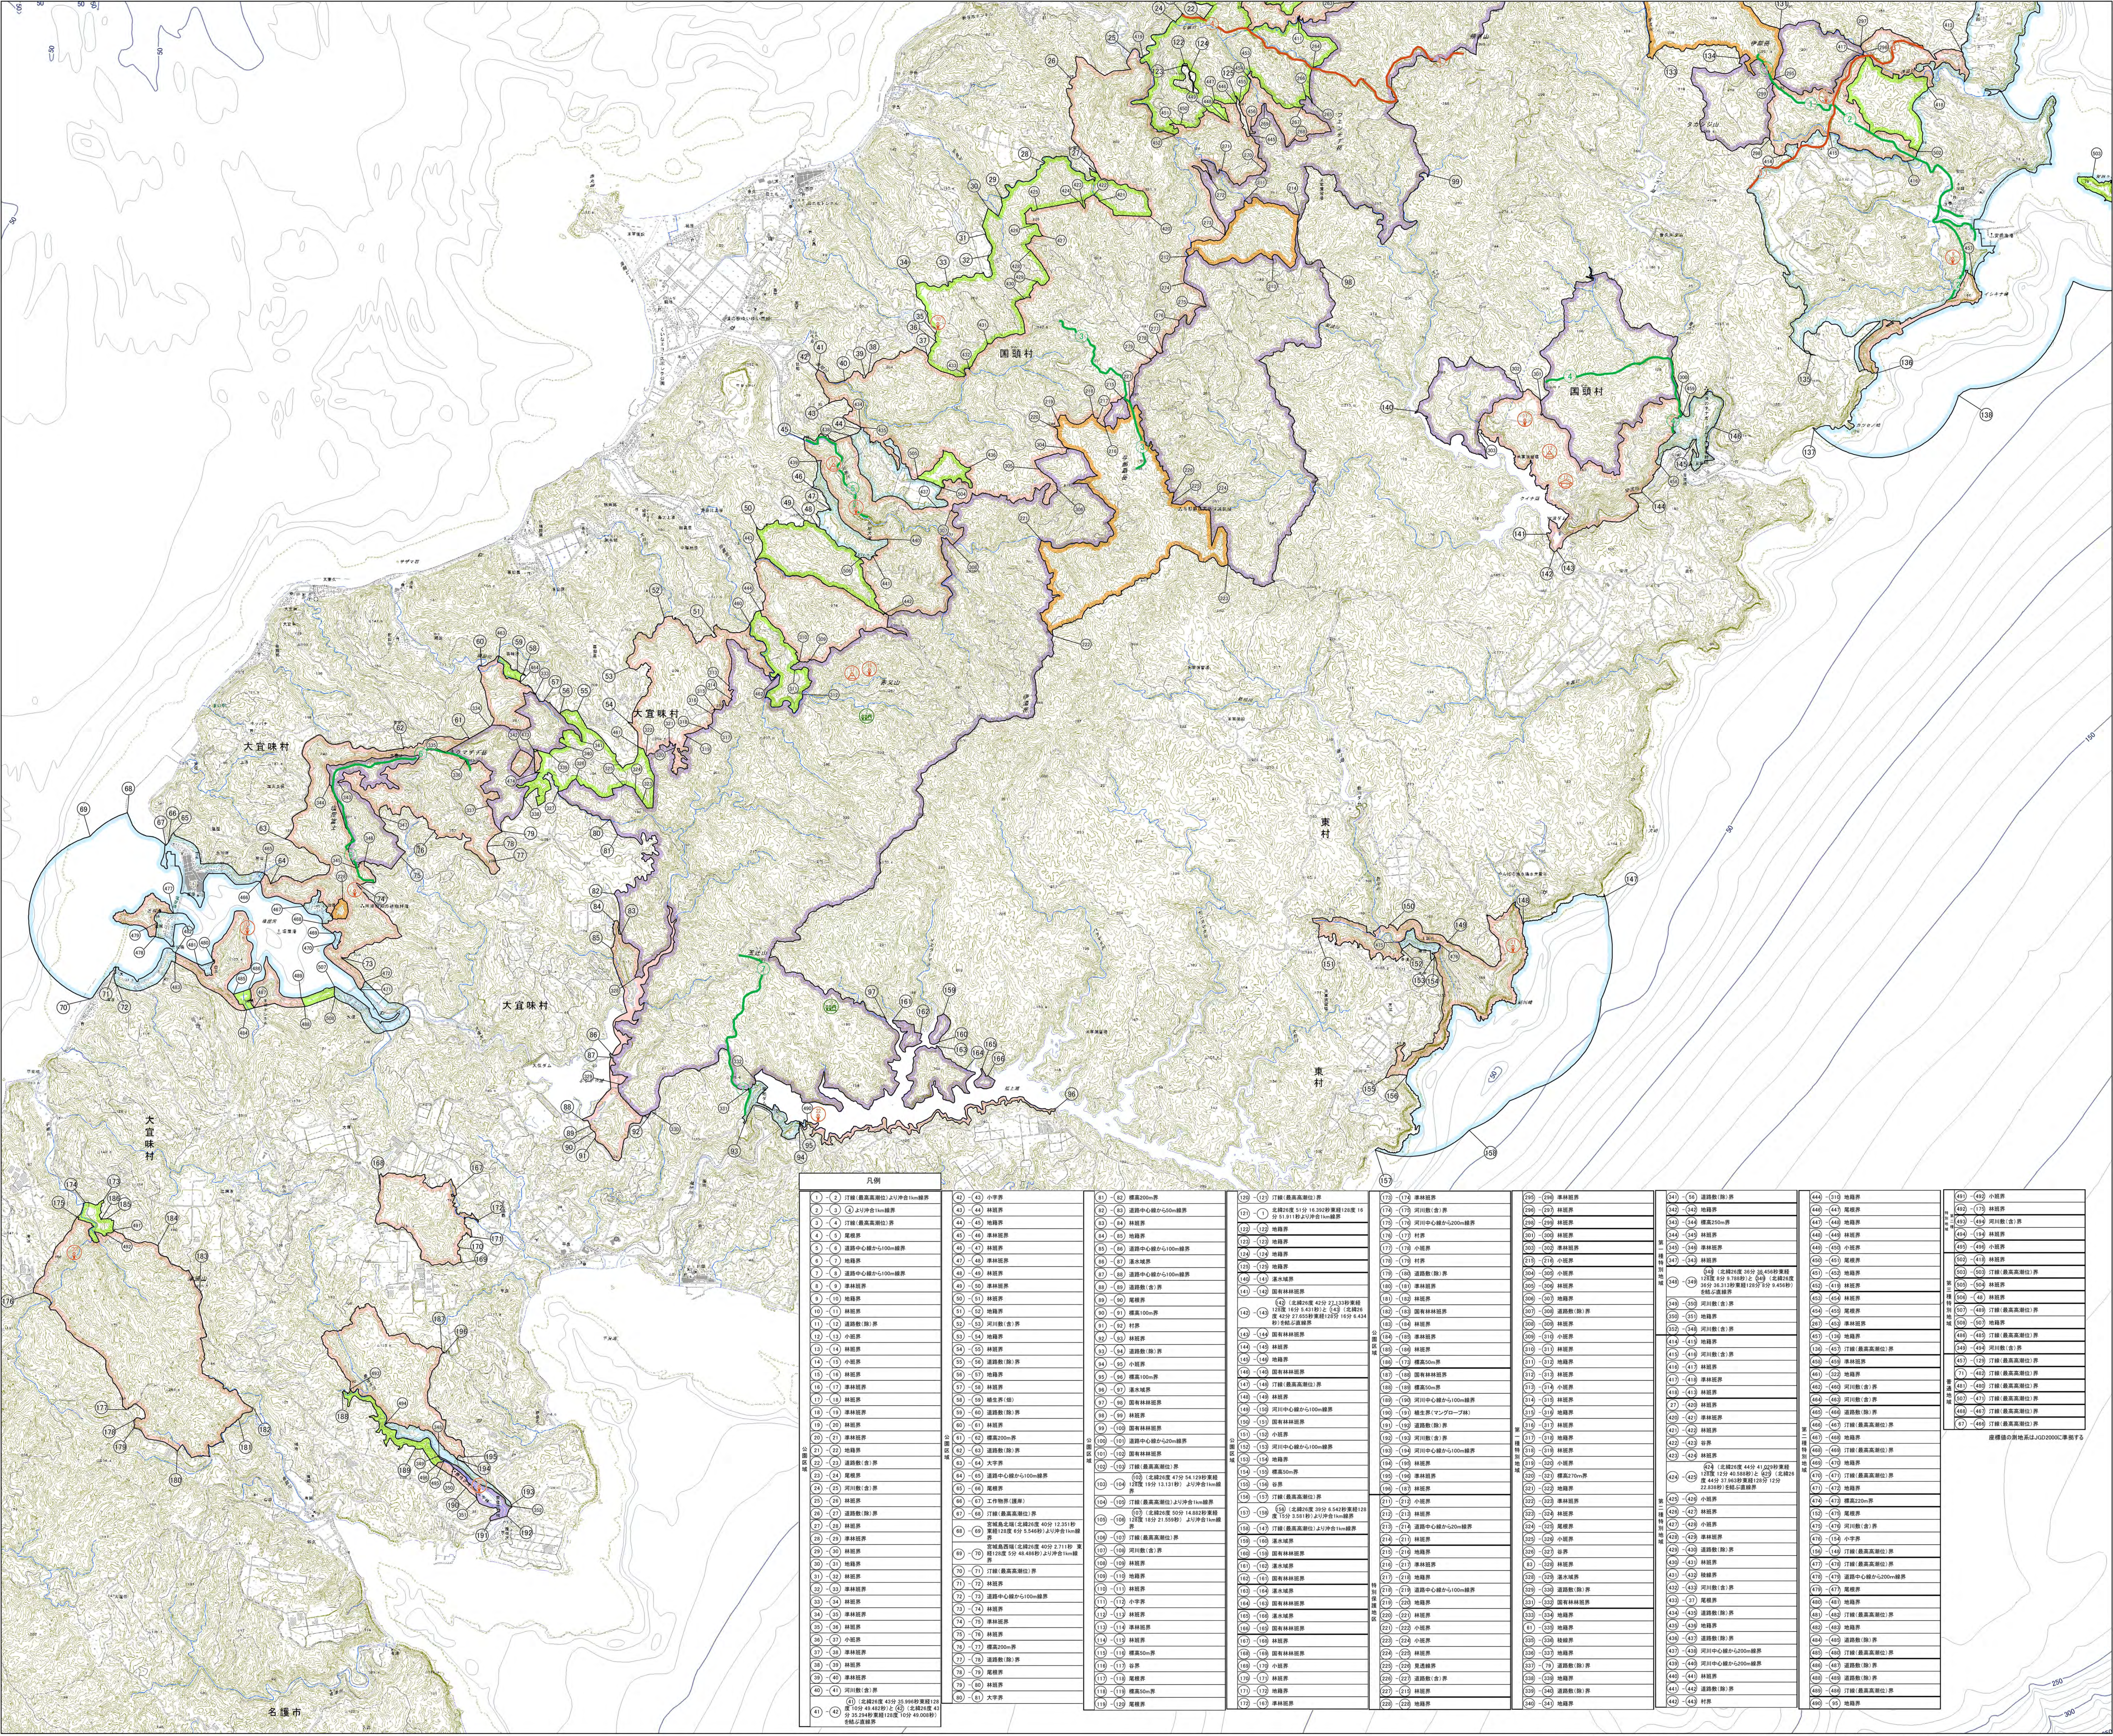

凡 例	
保護規制計画	
	特別保護地区
	第1種特別地域
	第2種特別地域
	第3種特別地域
	普通地域
単 独 施 設	
	園 地
	野 営 場
	宿 舎
	博物展示施設
道 路	
	歩 道
	車 道
保護施設計画	
	自然再生施設