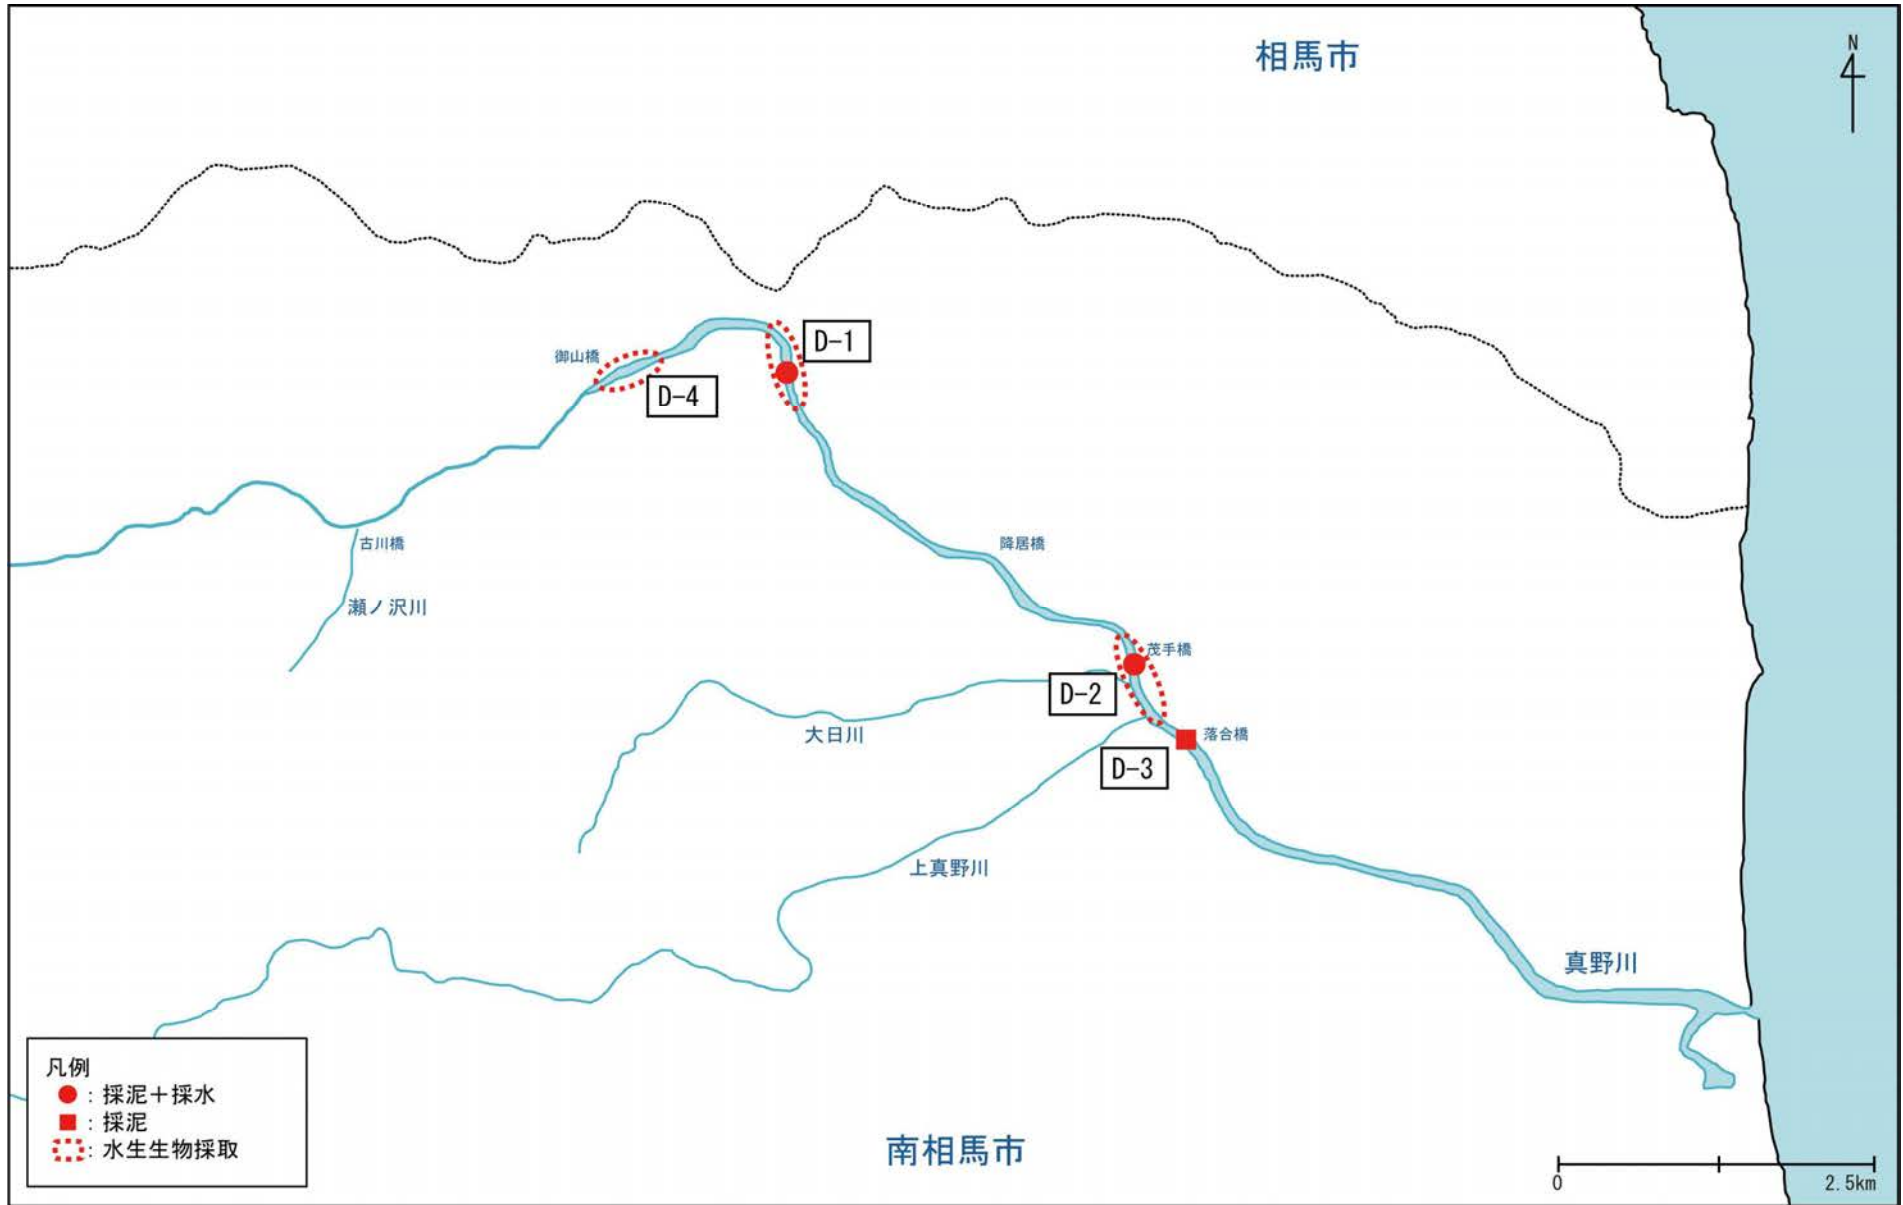

相馬市

凡例

- : 採泥+採水
- : 採泥
- ⊙ : 水生生物採取

南相馬市

0 2.5km