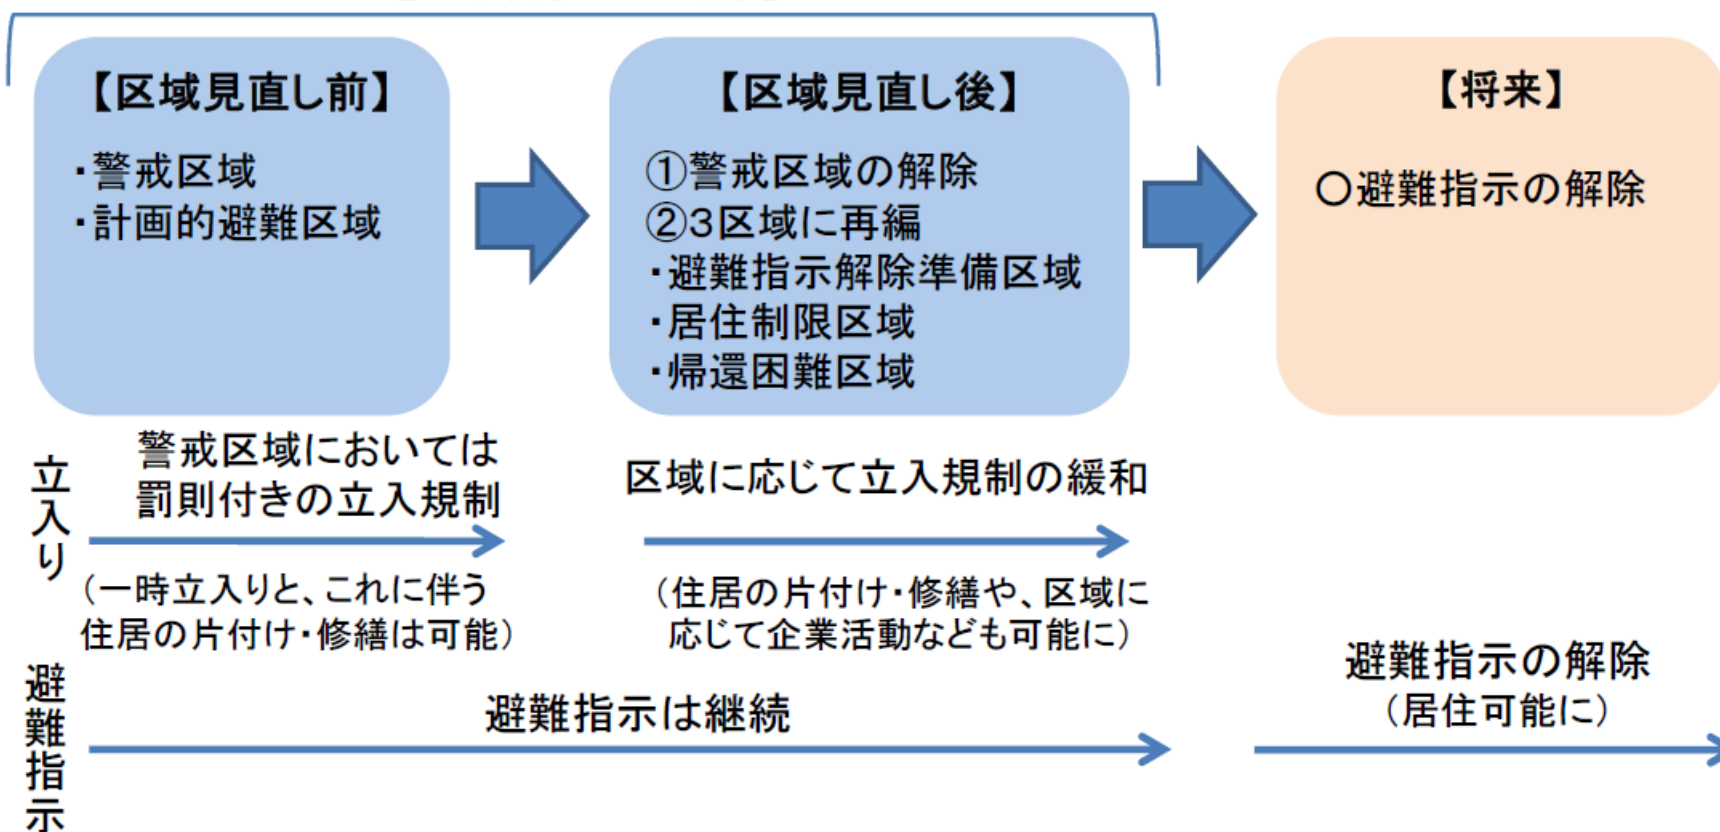

# 避指示区域について

福島第一原発事故に伴い設定された避難指示区域は、「避難指示解除準備区域」、「居住制限区域」及び「帰還困難区域」の3つの区域に見直されています。

## 【区域見直しの対象】

内閣府「避難指示区域の見直しについて」より作成