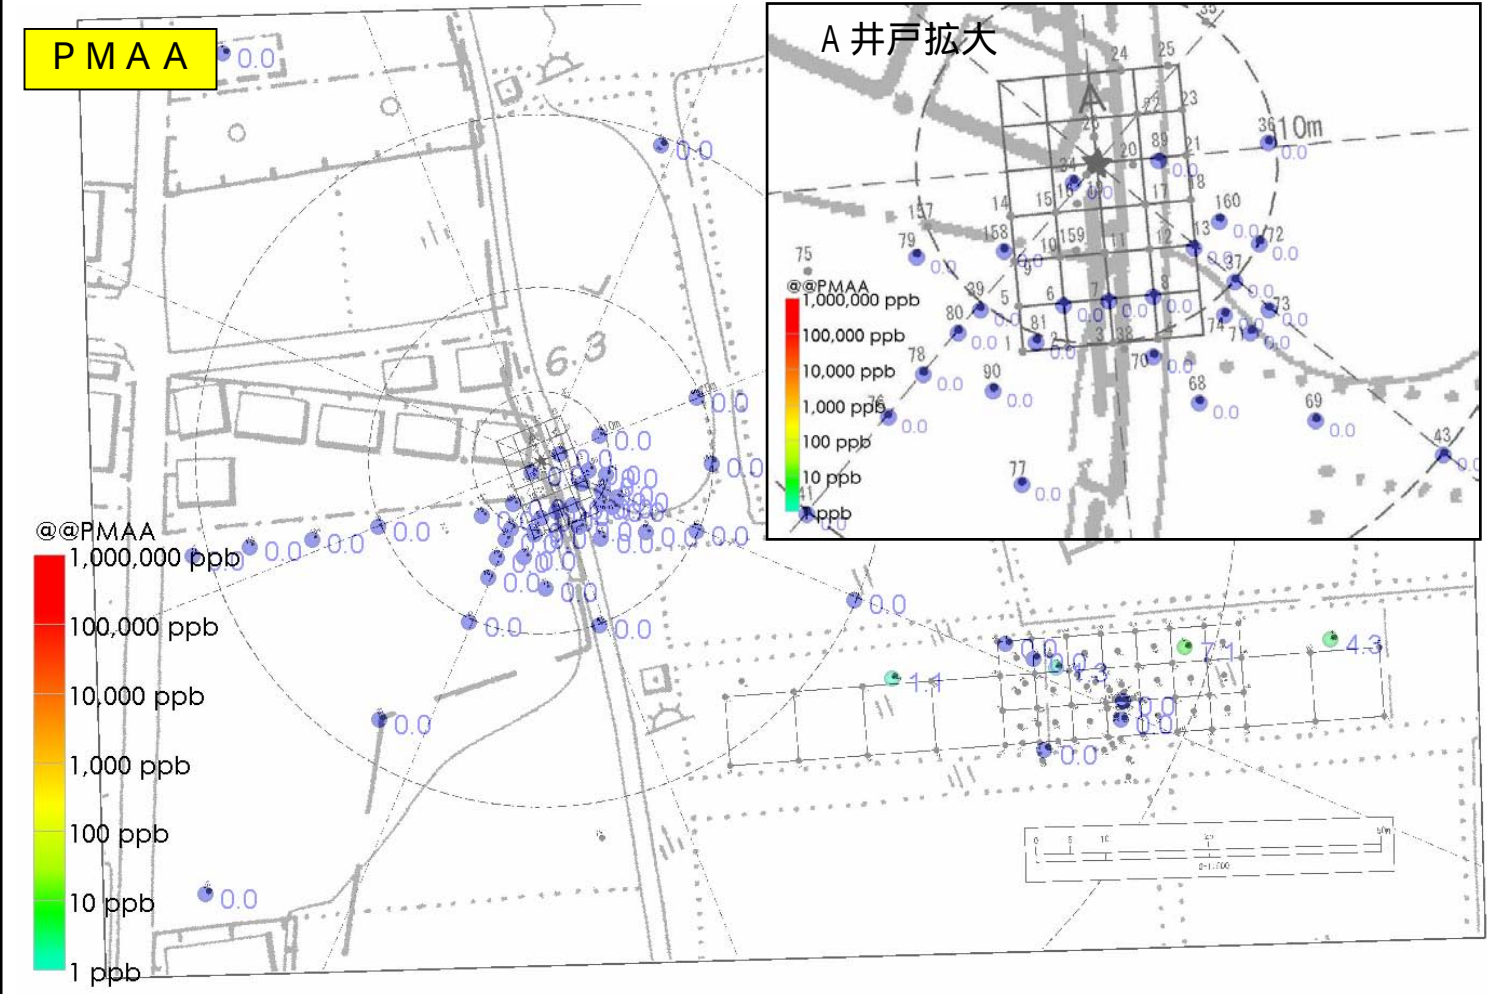

A 井戸周辺 DPAA・PAA・PMAA 汚染状況 (30m)

DPAA

PMAA

PAA

ボーリング番号