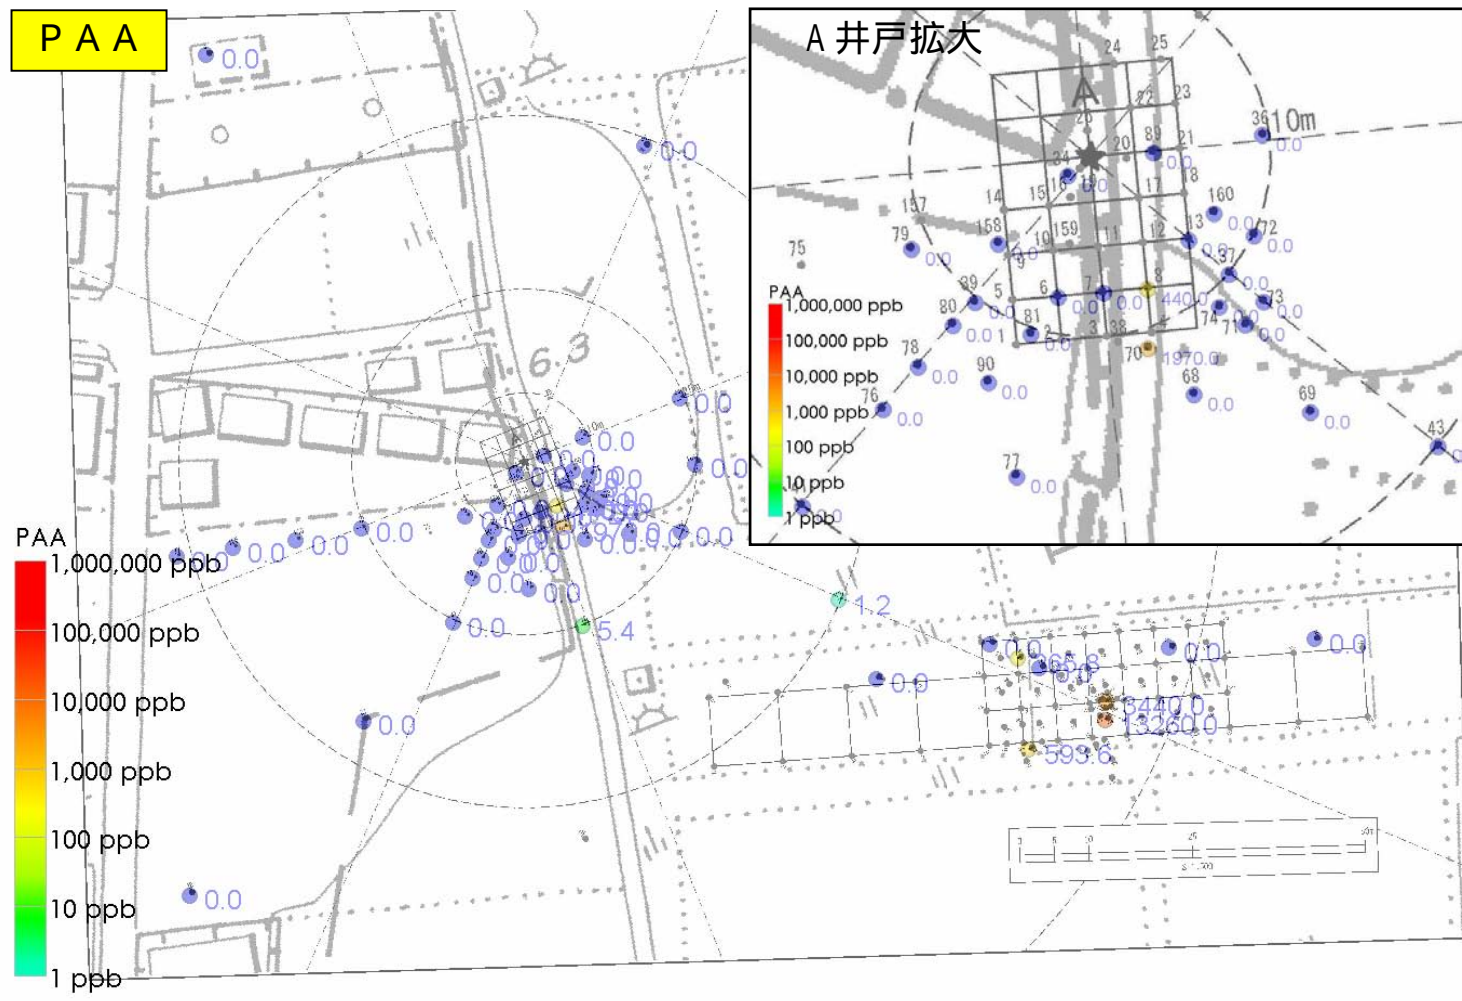

A 井戸周辺 DPAA・PAA・PMAA 汚染状況 (30m)

DPAA

PMAA

PAA

ボーリング番号