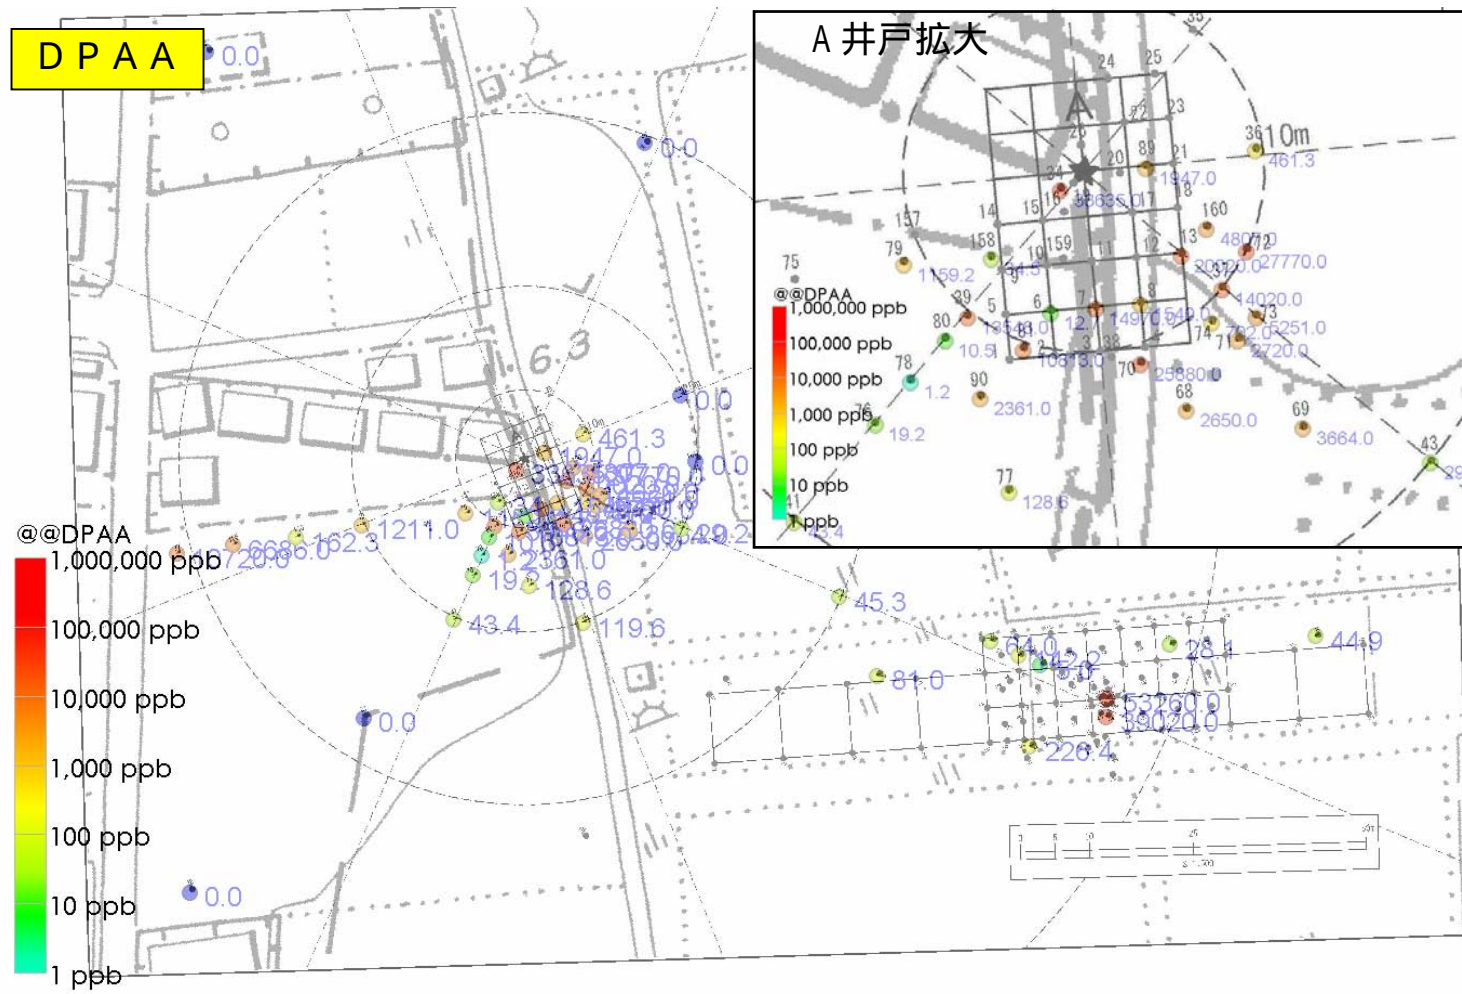

A 井戸周辺 DPAA・PAA・PMAA 汚染状況 (30m)

DPAA

PMAA

PAA

ボーリング番号