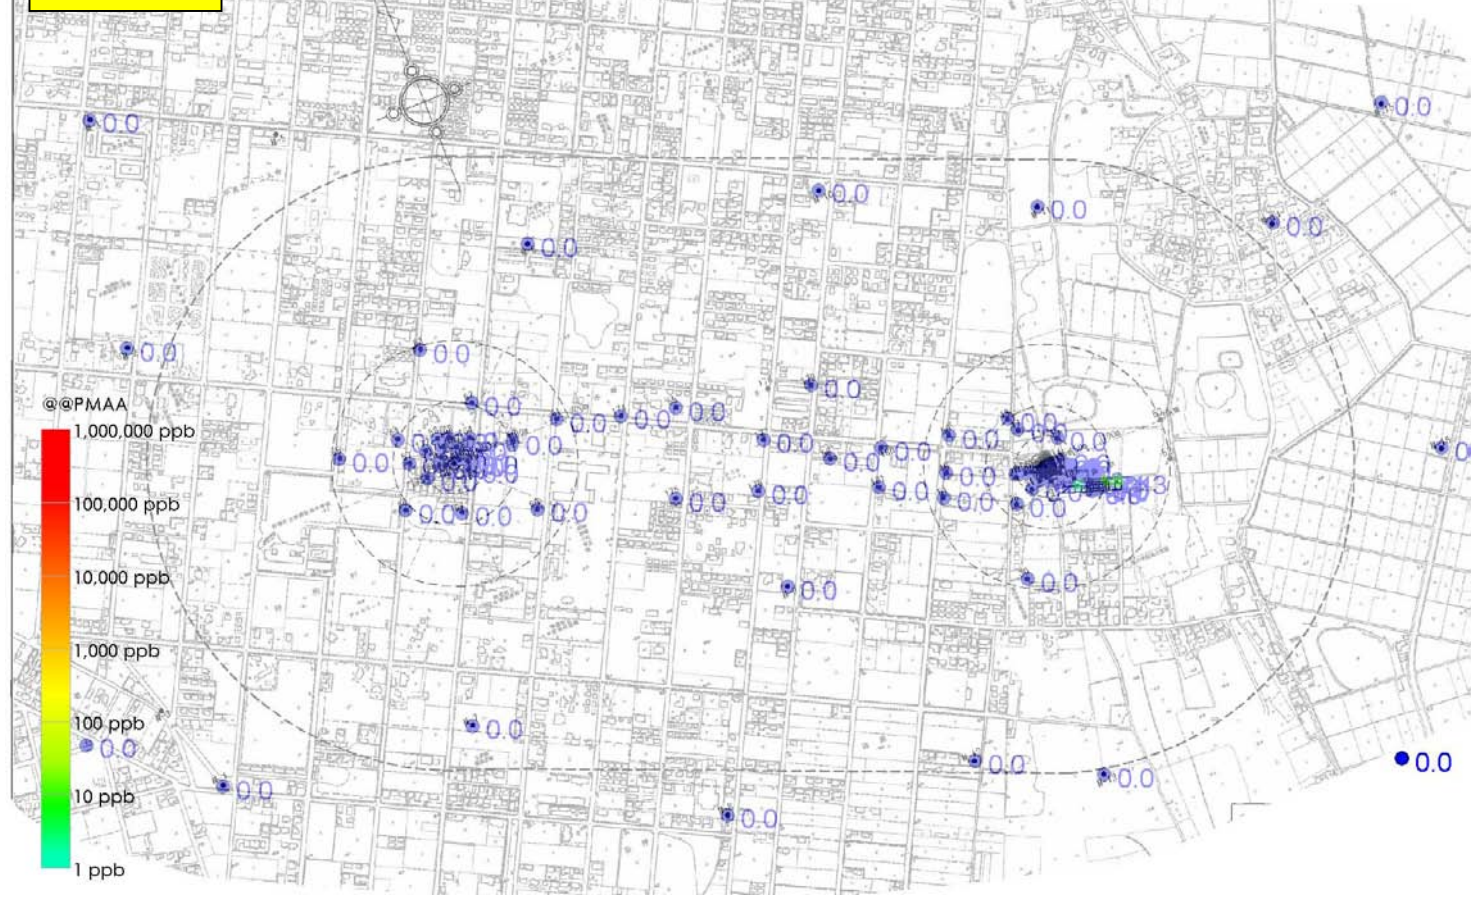

ABトラック DPAA・PAA・PMAA 汚染状況 (30m)

DPAA

PMAA

PAA