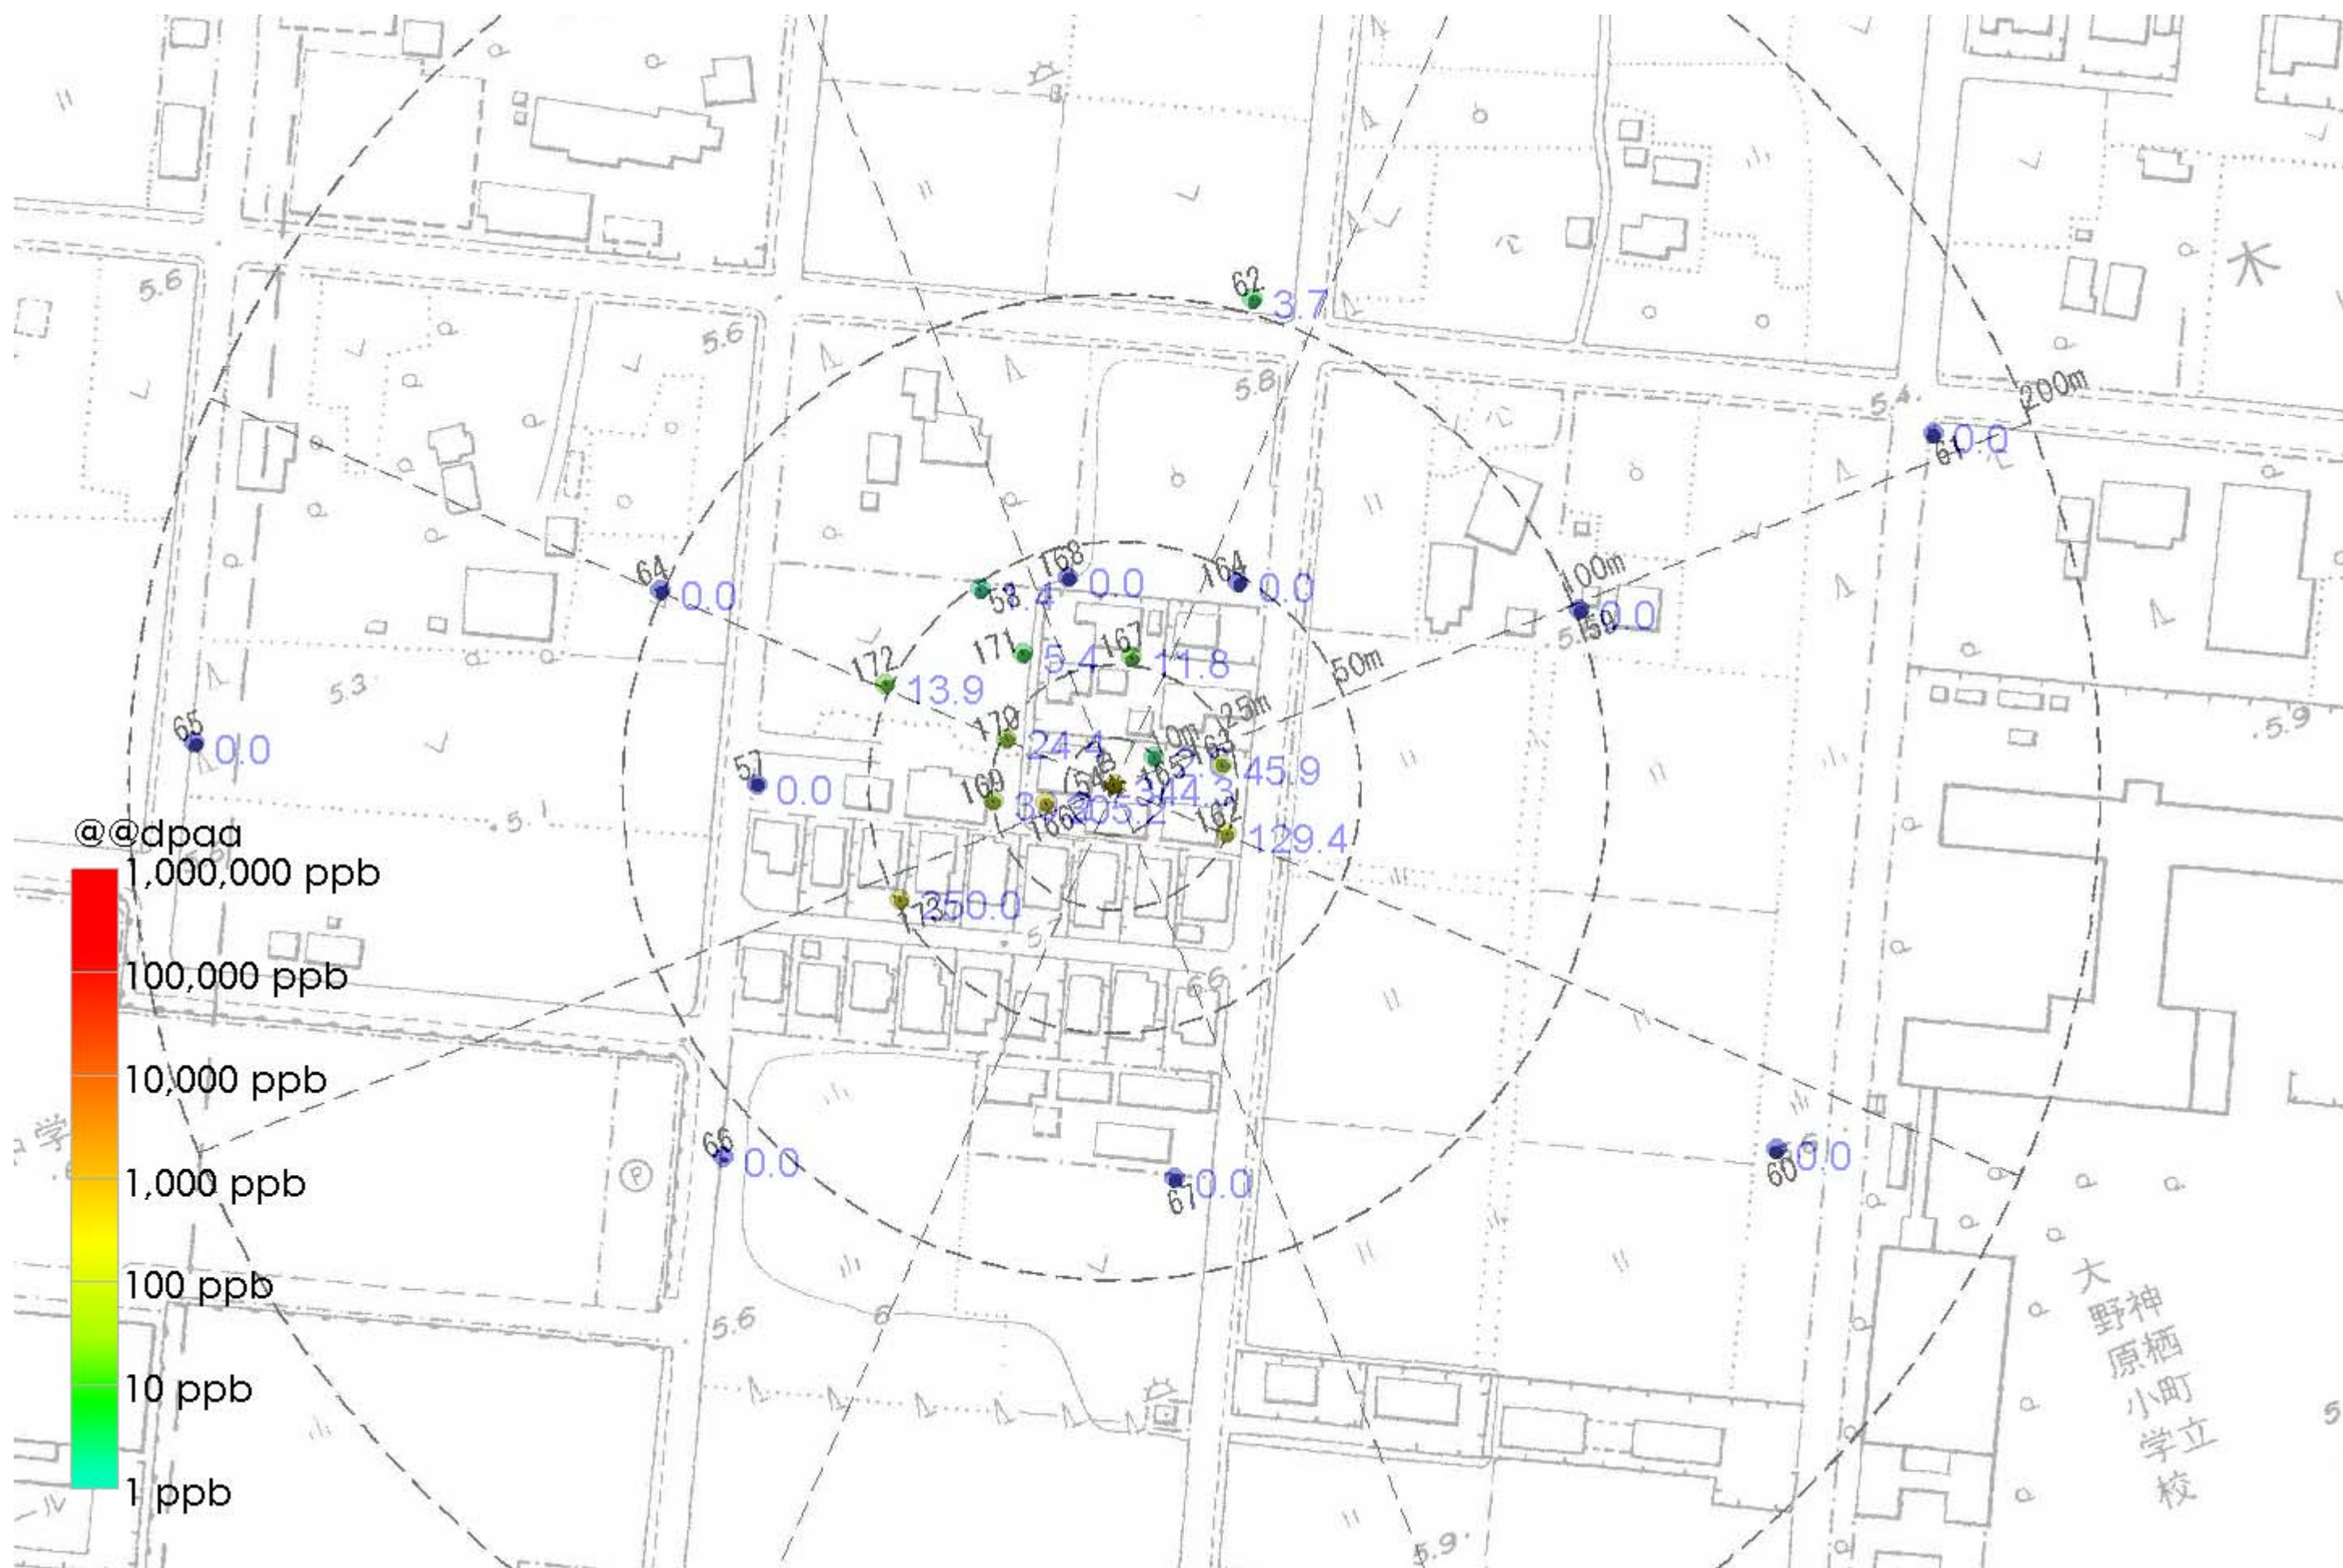

2004 秋季 B 井戸 DPAA 地下水汚染状況 (10m)

2004 秋季 B 井戸 DPAA 地下水汚染状況 (20m)

2004 秋季 B 井戸 DPAA 地下水汚染状況 (30m)

大野神原栖小町学立校