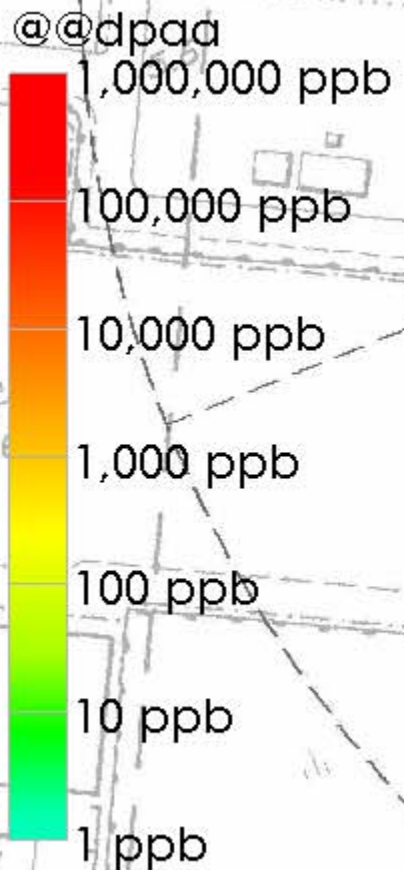

2004 秋季 B 井戸 DPAA 地下水汚染状況 (10m)

2004 秋季 B 井戸 DPAA 地下水汚染状況 (20m)

2004 秋季 B 井戸 DPAA 地下水汚染状況 (30m)

大野神原栖小町学立校