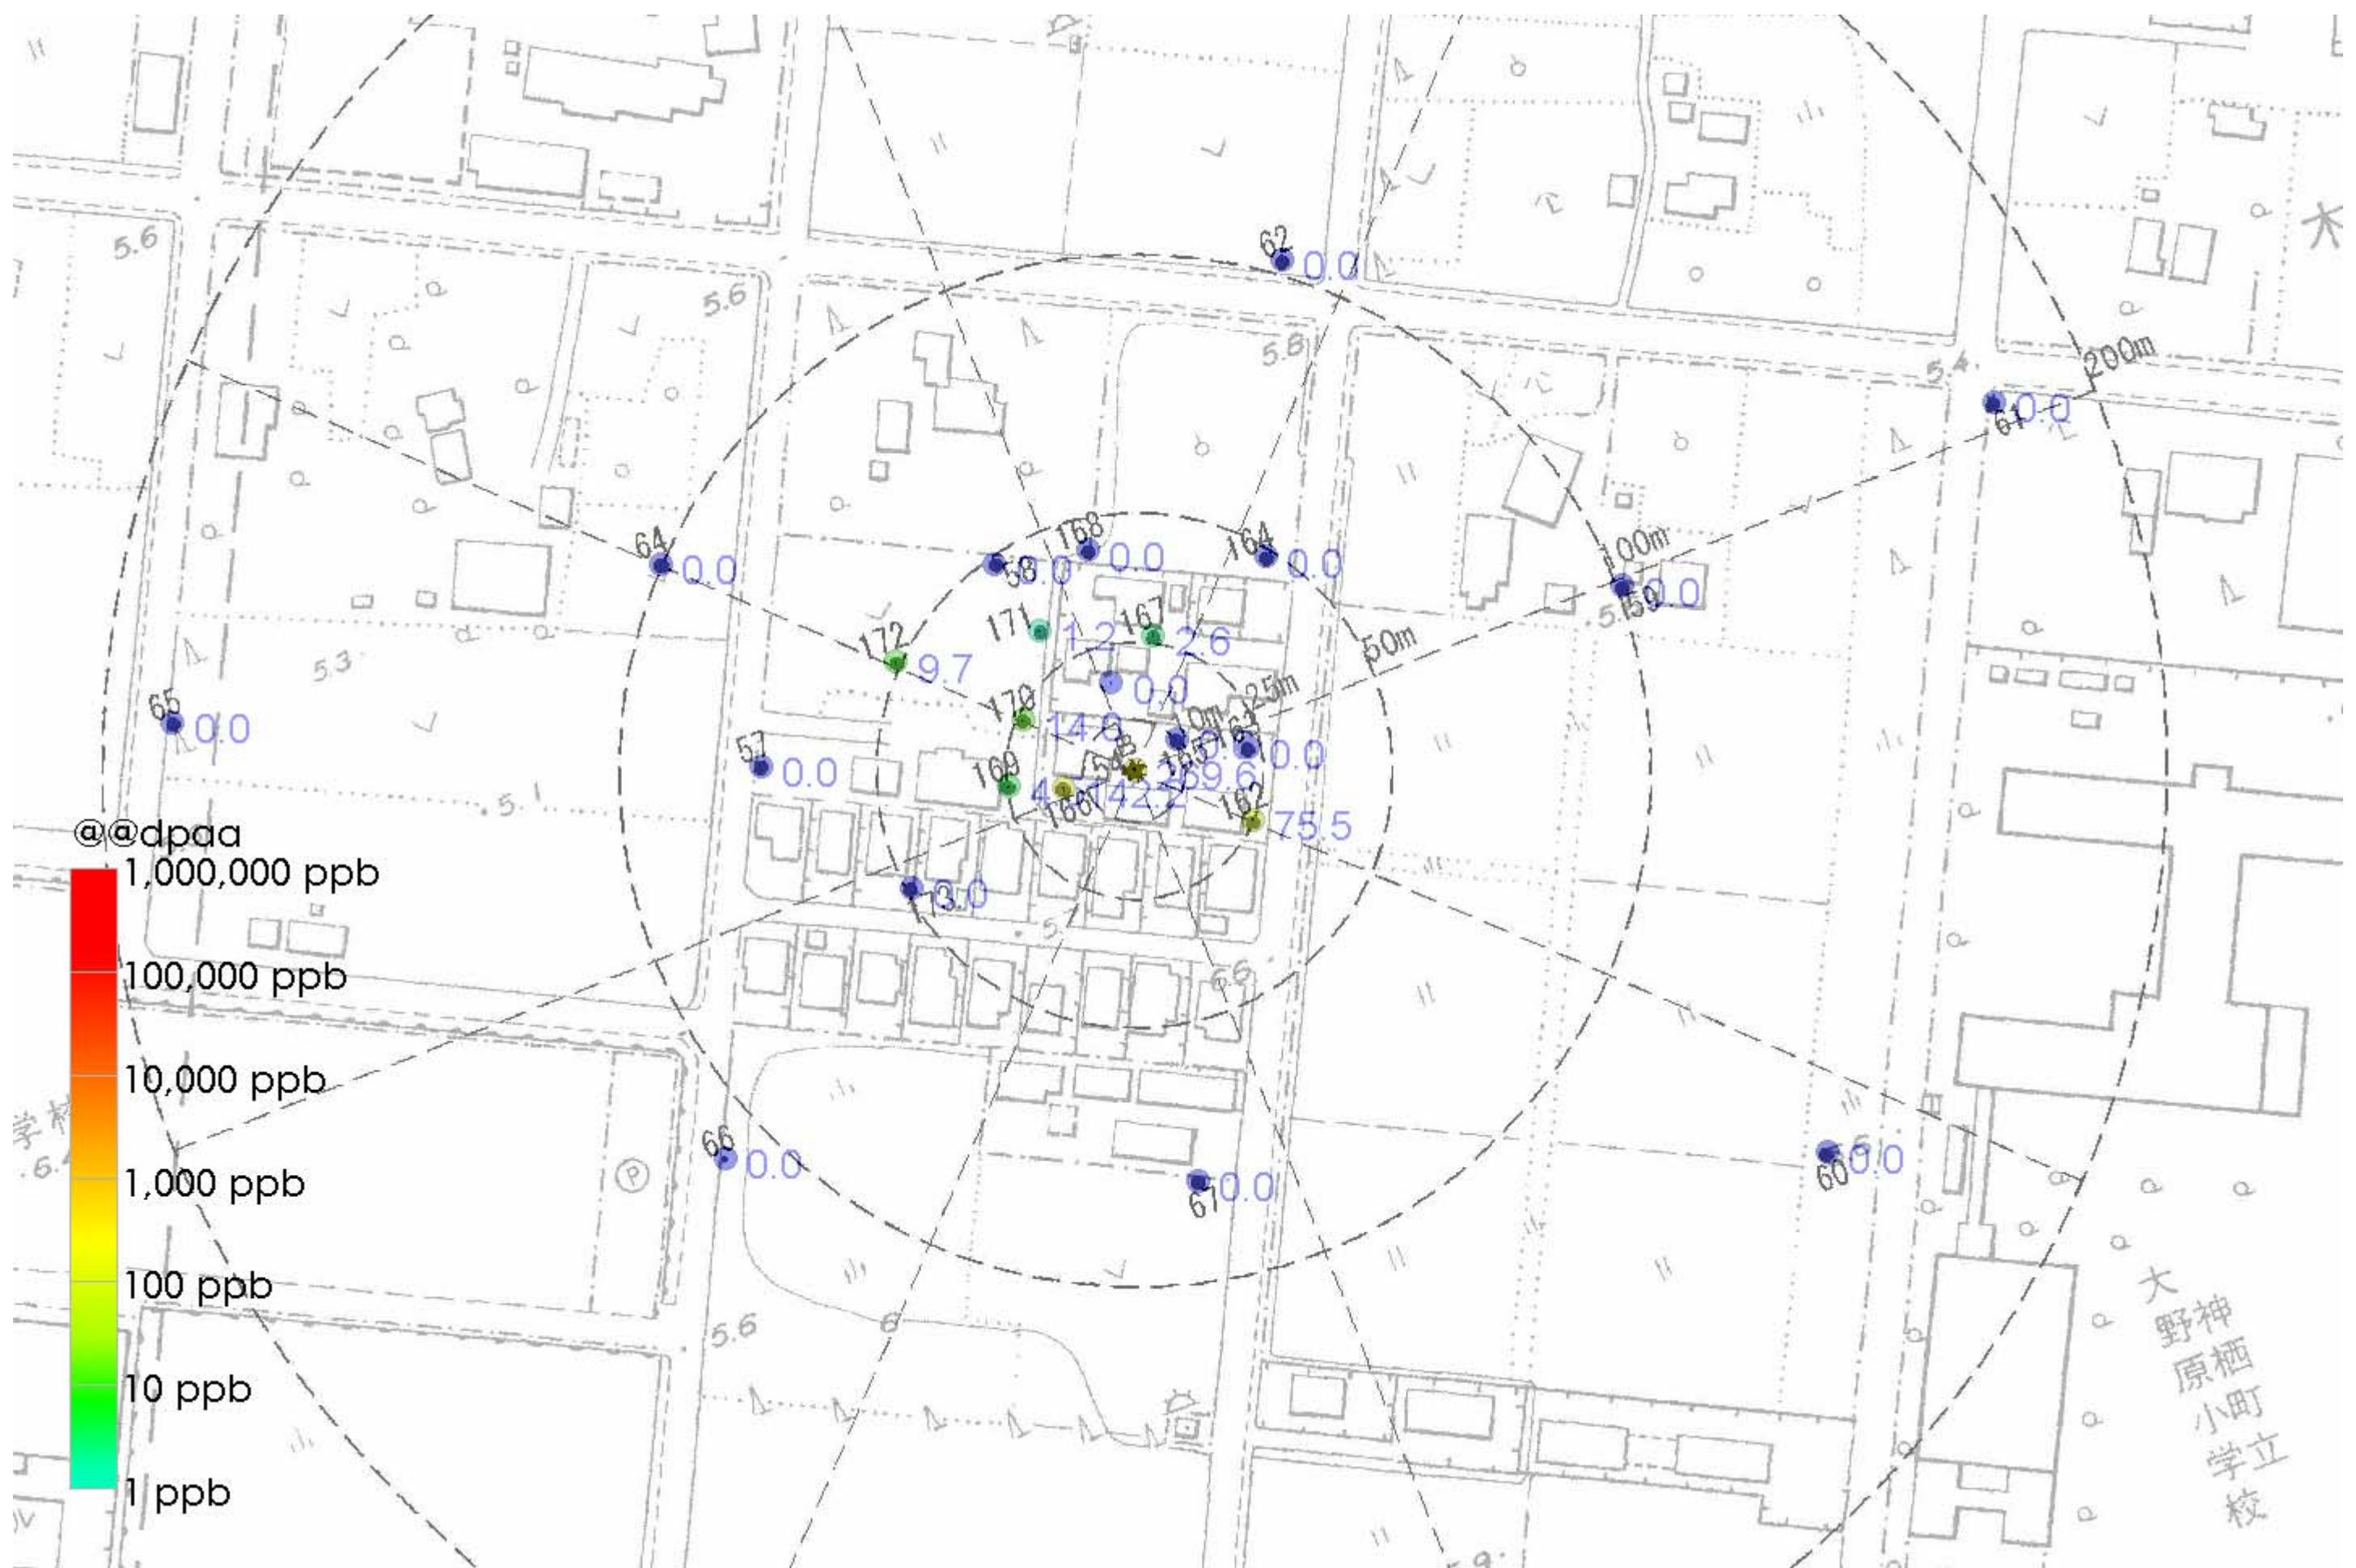

2004 秋季 B 井戸 DPAA 地下水汚染状況 (10m)

2004 秋季 B 井戸 DPAA 地下水汚染状況 (20m)

2004 秋季 B 井戸 DPAA 地下水汚染状況 (30m)

大野神原栖小町学立校