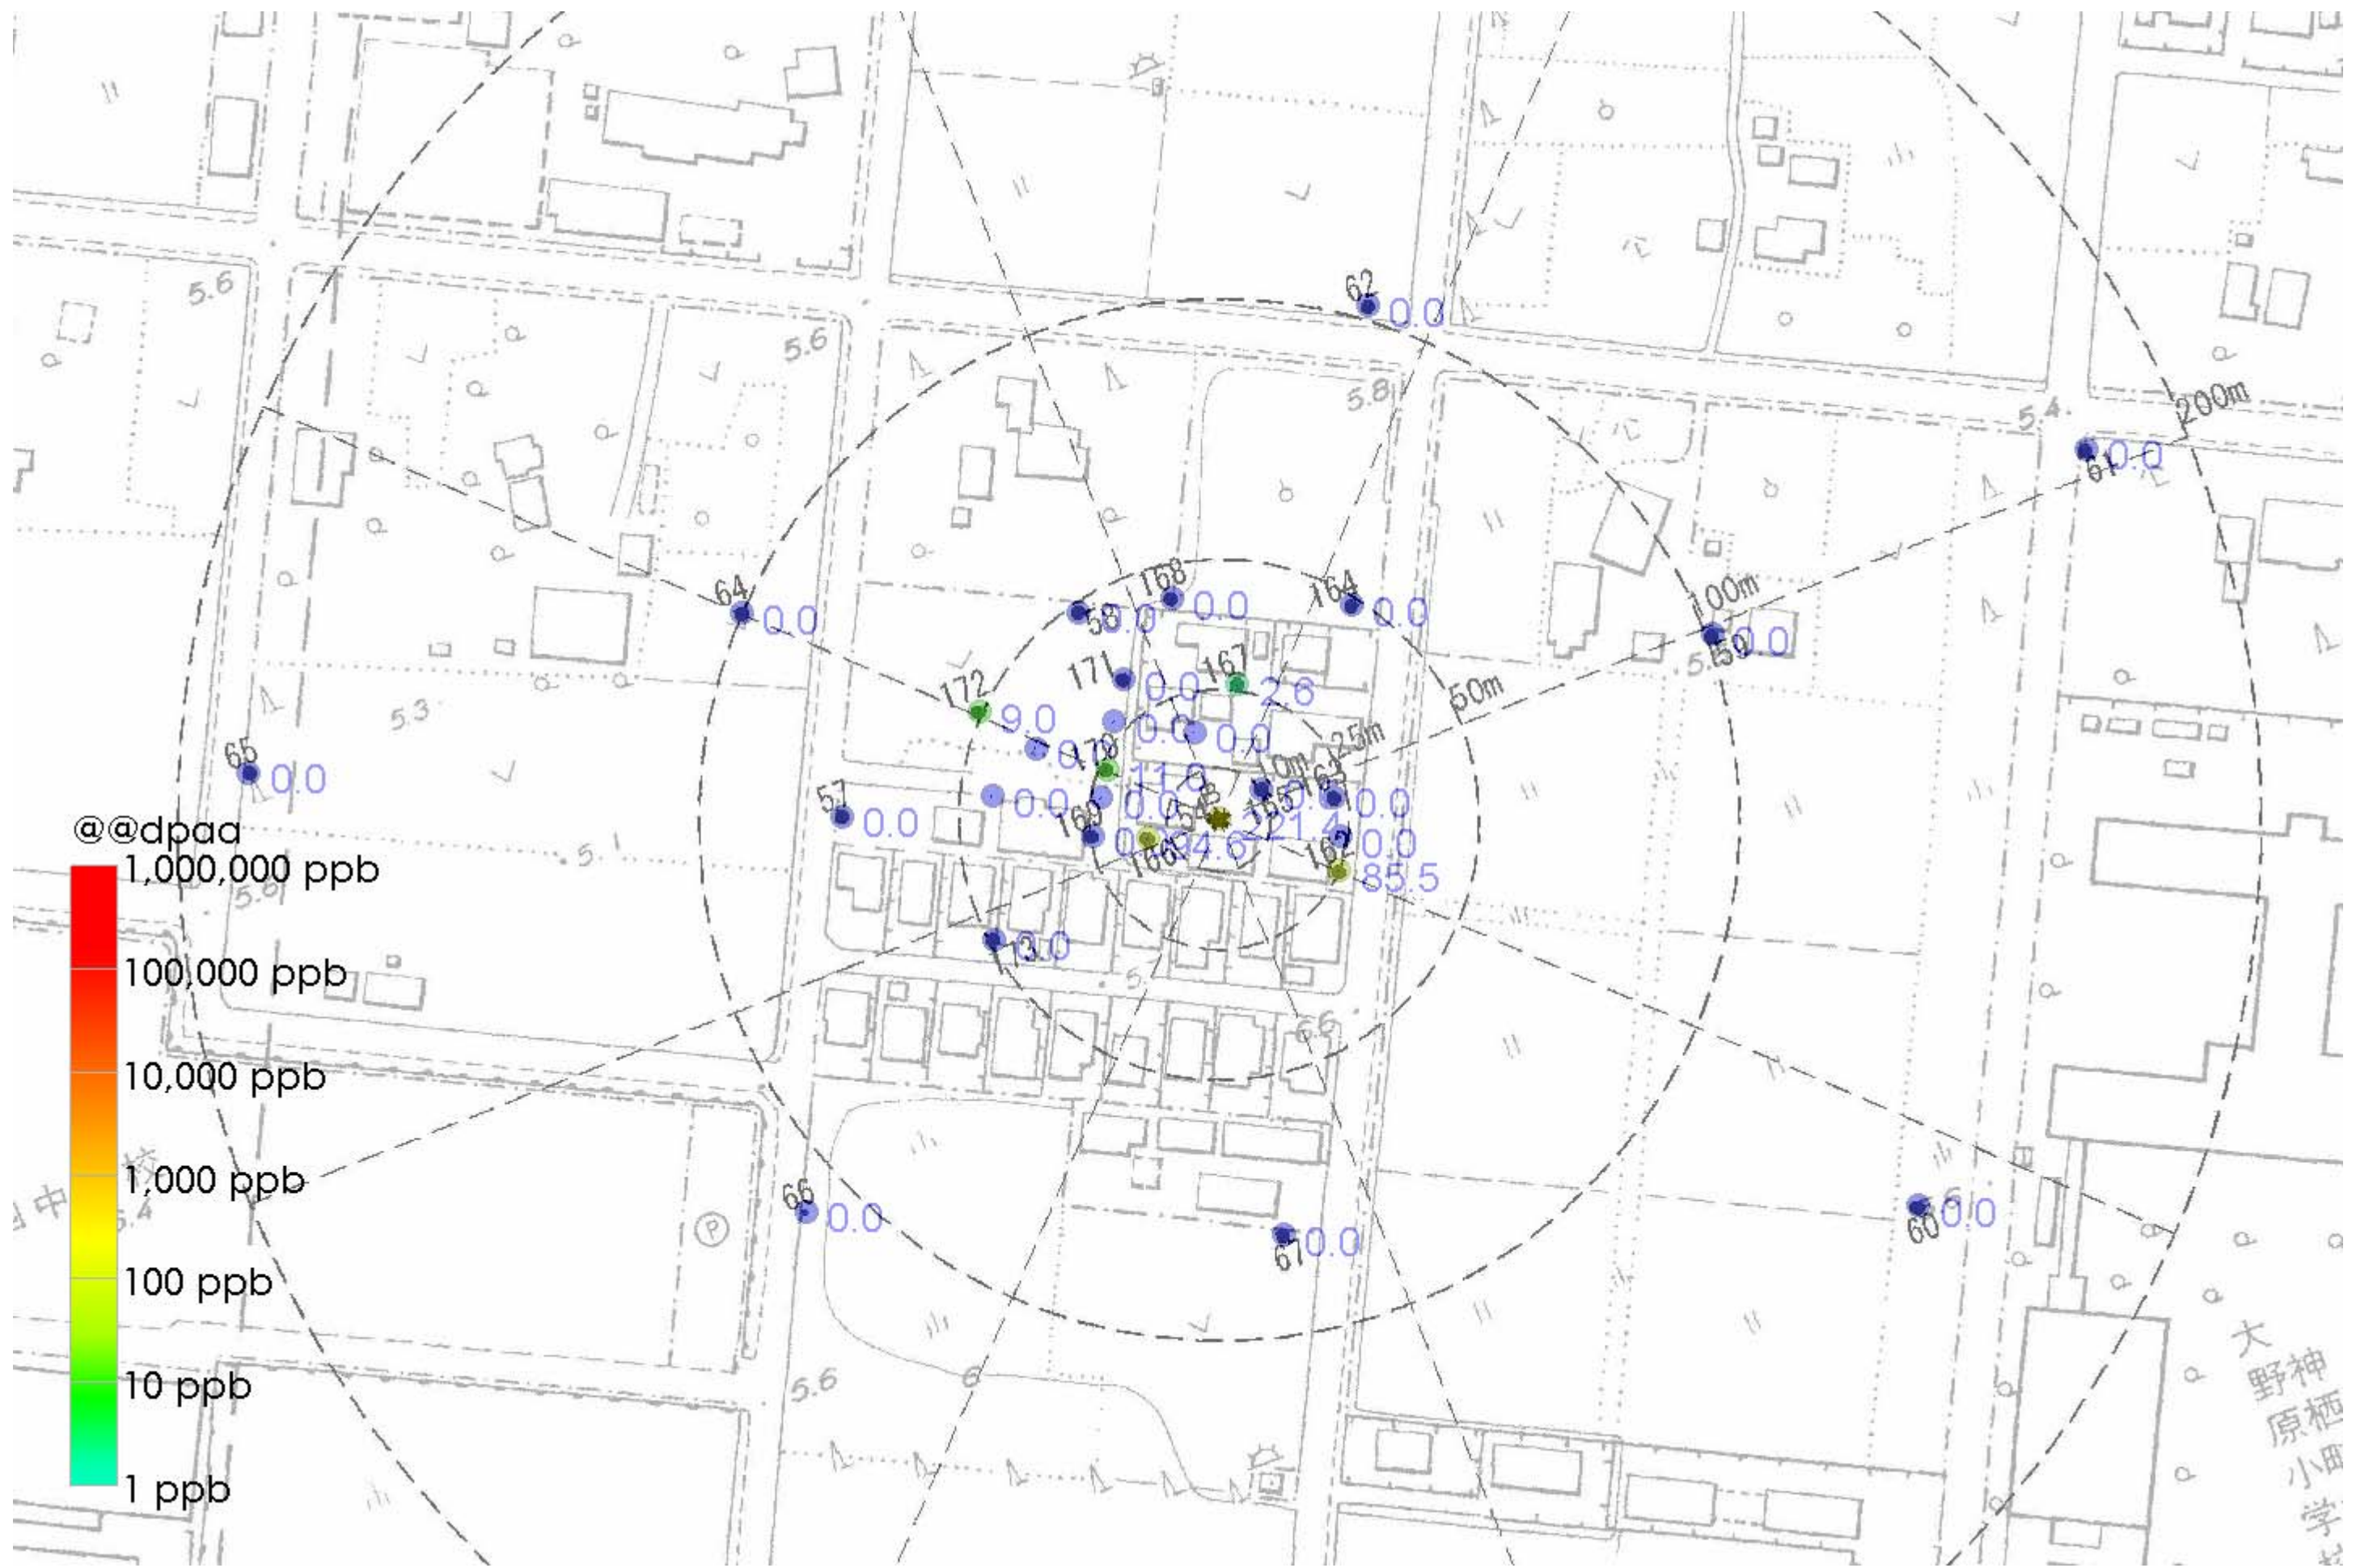

2004 秋季 B 井戸 DPAA 地下水汚染状況 (10m)

2004 秋季 B 井戸 DPAA 地下水汚染状況 (20m)

2004 秋季 B 井戸 DPAA 地下水汚染状況 (30m)

大野神原栖小町学立校