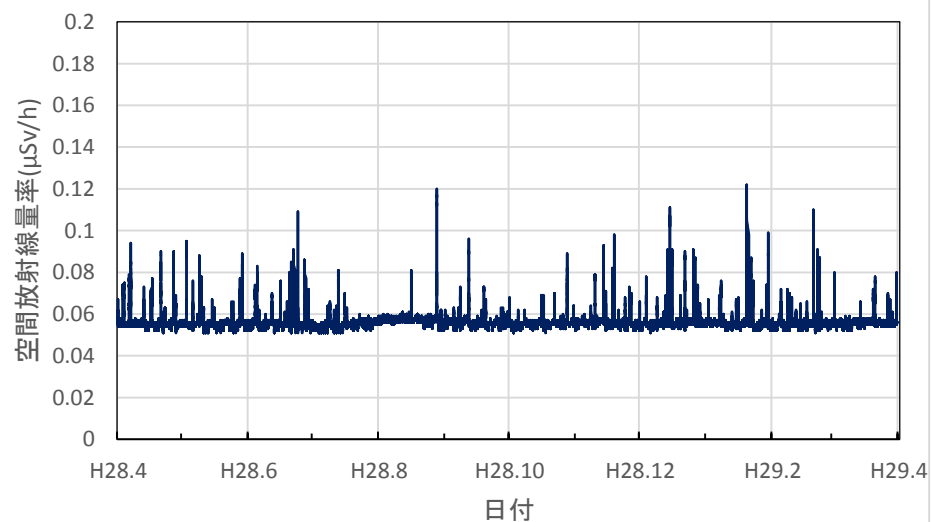

広島県尾道市 東部厚生環境事務所の空間放射線量率(10分値使用)

広島県三次市 北部厚生環境事務所の空間放射線量率(10分値使用)

山口県山口市 県環境保健センター大歳庁舎の空間放射線量率(10分値使用)

山口県岩国市 岩国健康福祉センターの空間放射線量率(10分値使用)

山口県萩市 萩総合庁舎の空間放射線量率(10分値使用)

山口県下関市 西部高等産業技術学校の空間放射線量率(10分値使用)

山口県周防大島町 農林総合技術センター柑きつ振興センター
の空間放射線量率(10分値使用)

徳島県徳島市 徳島保健所の空間放射線量率(10分値使用)

徳島県鳴門市 東部県土整備局鳴門庁舎の空間放射線量率
(10分値使用)

徳島県美波町 南部総合県民局美波庁舎の空間放射線量率
(10分値使用)

徳島県三好市 池田総合体育館の空間放射線量率(10分値使用)

香川県高松市 県環境保健研究センターの空間放射線量率(10分値使用)

香川県さぬき市 東讃保健福祉事務所の空間放射線量率(10分値使用)

香川県丸亀市 中讃保健福祉事務所の空間放射線量率(10分値使用)