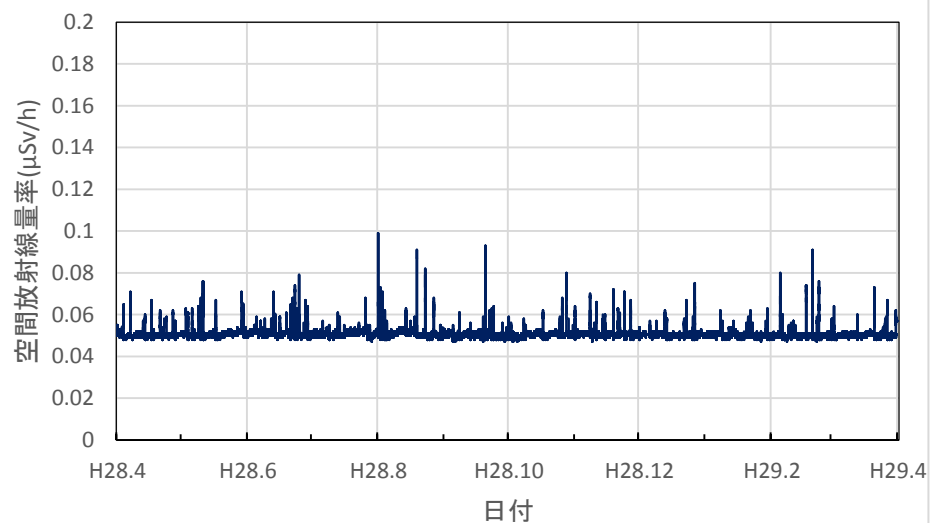

静岡県下田市 下田総合庁舎の空間放射線量率(10分値使用)

愛知県名古屋市 環境調査センターの空間放射線量率(10分値使用)

愛知県豊橋市 環境調査センター東三河支所の空間放射線量率(10分値使用)

愛知県岡崎市 西三河県民事務所の空間放射線量率(10分値使用)

愛知県一宮市 木曾川消防署大気測定局の空間放射線量率(10分値使用)

愛知県設楽町 新城設楽建設事務所設楽支所の空間放射線量率(10分値使用)

三重県四日市市 県保健環境研究所の空間放射線量率(10分値使用)

三重県伊賀市 伊賀庁舎の空間放射線量率(10分値使用)

三重県伊勢市 伊勢庁舎の空間放射線量率(10分値使用)

三重県尾鷲市 広域防災拠点施設の空間放射線量率(10分値使用)

滋賀県大津市 県衛生科学センターの空間放射線量率(10分値使用)

滋賀県草津市 県草津保健所(南部合同庁舎)の空間放射線量率(10分値使用)

滋賀県長浜市 県木之本合同庁舎の空間放射線量率(10分値使用)

滋賀県高島市 南部消防署の空間放射線量率(10分値使用)