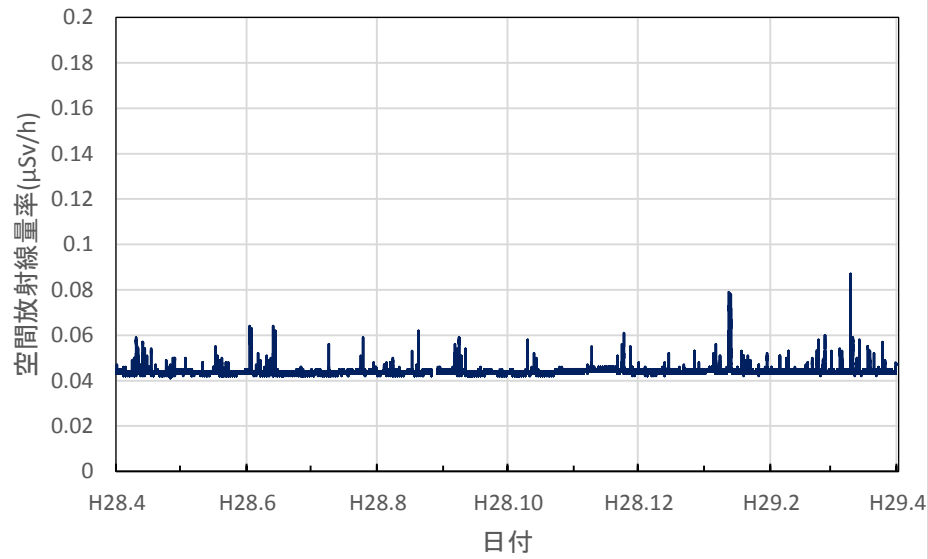

鹿児島県西之表市 熊毛支庁の空間放射線量率(10分値使用)

鹿児島県奄美市 大島支庁の空間放射線量率(10分値使用)

沖縄県うるま市 原子力艦放射能調査施設の空間放射線量率(10分値使用)

沖縄県那覇市 沖縄県庁の空間放射線量率(10分値使用)

沖縄県名護市 北部福祉保健所の空間放射線量率(10分値使用)

沖縄県石垣市 八重山福祉保健所の空間放射線量率(10分値使用)