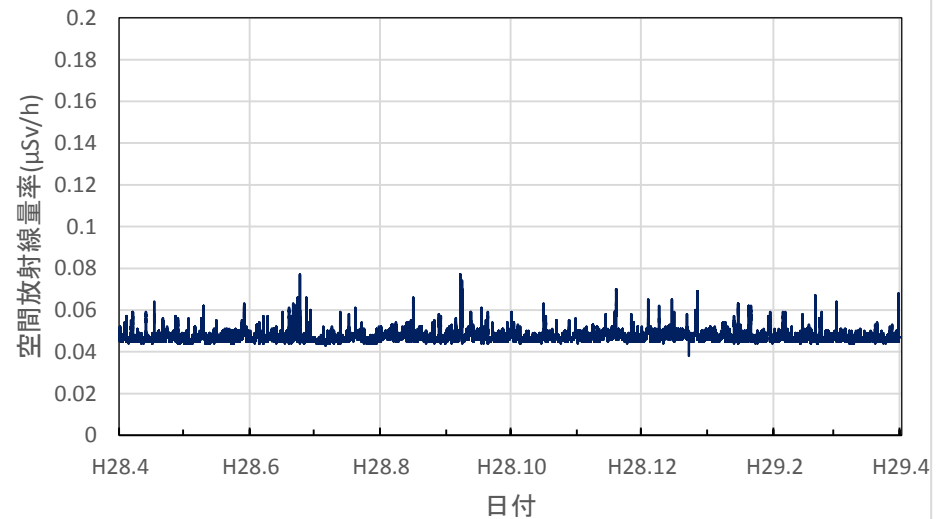

岡山県新見市 備中県民局新見地域事務所の空間放射線量率(10分値使用)

岡山県津山市 県食肉衛生検査所の空間放射線量率(10分値使用)

岡山県和気町 備前県民局東備地域事務所の空間放射線量率(10分値使用)

広島県広島市 県健康福祉センターの空間放射線量率(10分値使用)

広島県廿日市市 西部厚生環境事務所の空間放射線量率(10分値使用)

広島県東広島市 西部東厚生環境事務所の空間放射線量率(10分値使用)