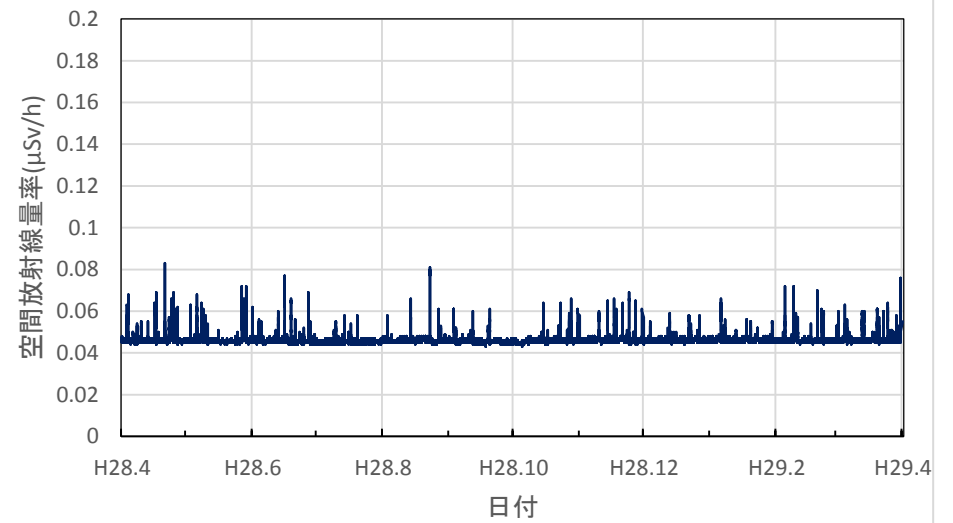

宮崎県延岡市 延岡保健所の空間放射線量率(10分値使用)

宮崎県小林市 小林保健所の空間放射線量率(10分値使用)

宮崎県都城市 都城保健所の空間放射線量率(10分値使用)

鹿児島県鹿児島市 県環境保健センターの空間放射線量率(10分値使用)

鹿児島県南さつま市 南薩地域振興局の空間放射線量率(10分値使用)

鹿児島県霧島市 始良・伊佐地域振興局霧島庁舎の空間放射線量率(10分値使用)

鹿児島県鹿屋市 大隅地域振興局の空間放射線量率(10分値使用)