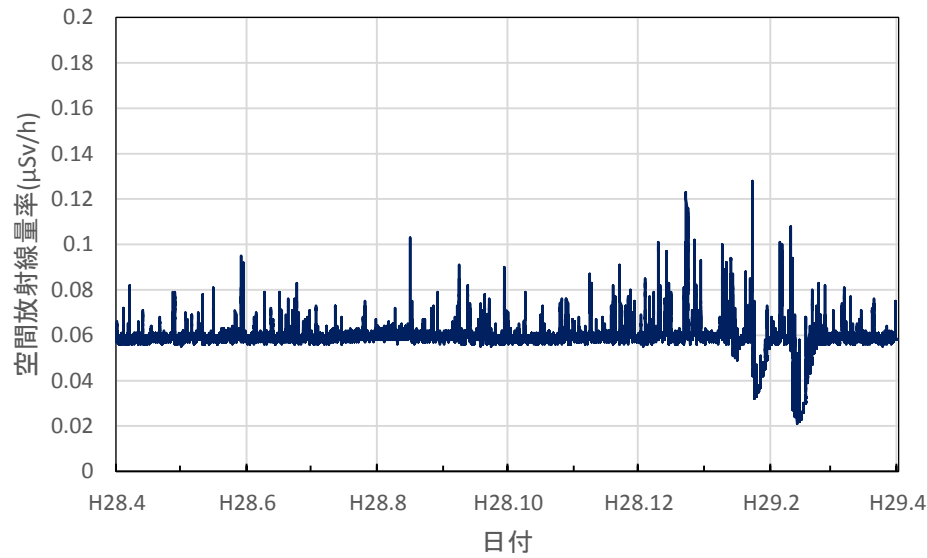

和歌山県新宮市 東牟婁総合庁舎の空間放射線量率(10分値使用)

鳥取県湯梨浜町 県衛生環境研究所の空間放射線量率(10分値使用)

鳥取県琴浦町 きらりタウン赤碕の空間放射線量率(10分値使用)

鳥取県南部町 南部町法勝寺庁舎の空間放射線量率(10分値使用)

鳥取県日野町 日野振興センターの空間放射線量率(10分値使用)

鳥取県大山町 大山町役場大山支所の空間放射線量率(10分値使用)

鳥取県鳥取市 鳥取県庁の空間放射線量率(10分値使用)