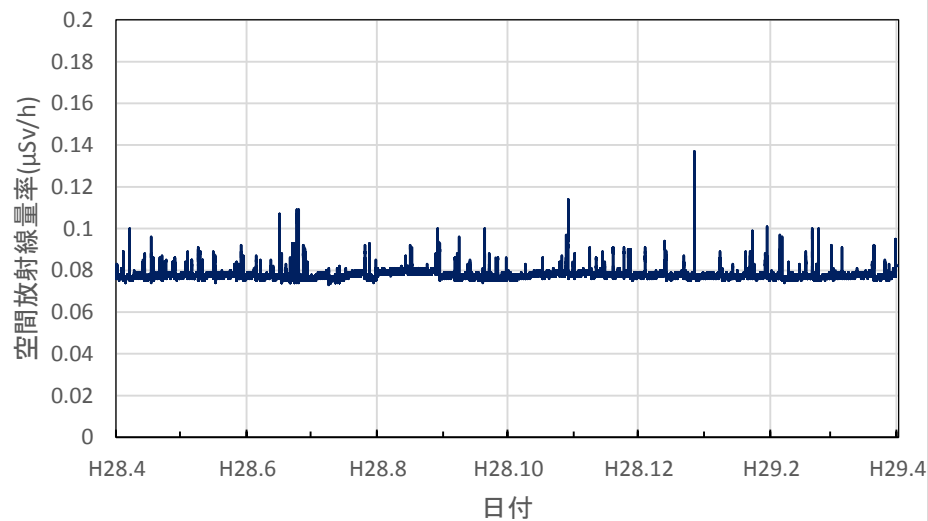

京都府京都市 保健環境研究所(高さ1.0m)の空間放射線量率(10分値使用)

京都府木津川市 木津総合庁舎の空間放射線量率(10分値使用)

大阪府大阪市 大阪健康安全基盤研究所の空間放射線量率(10分値使用)

大阪府茨木市 茨木保健所の空間放射線量率(10分値使用)

大阪府寝屋川市 寝屋川保健所の空間放射線量率(10分値使用)

大阪府東大阪市 環境衛生検査センターの空間放射線量率(10分値使用)

大阪府富田林市 富田林保健所の空間放射線量率(10分値使用)

大阪府泉佐野市 市立佐野中学校の空間放射線量率(10分値使用)

兵庫県神戸市 県健康生活科学研究所の空間放射線量率(10分値使用)

兵庫県尼崎市 尼崎総合庁舎の空間放射線量率(10分値使用)

兵庫県姫路市 姫路総合庁舎の空間放射線量率(10分値使用)

兵庫県豊岡市 豊岡総合庁舎の空間放射線量率(10分値使用)

兵庫県丹波市 柏原総合庁舎の空間放射線量率(10分値使用)

兵庫県洲本市 洲本総合庁舎の空間放射線量率(10分値使用)