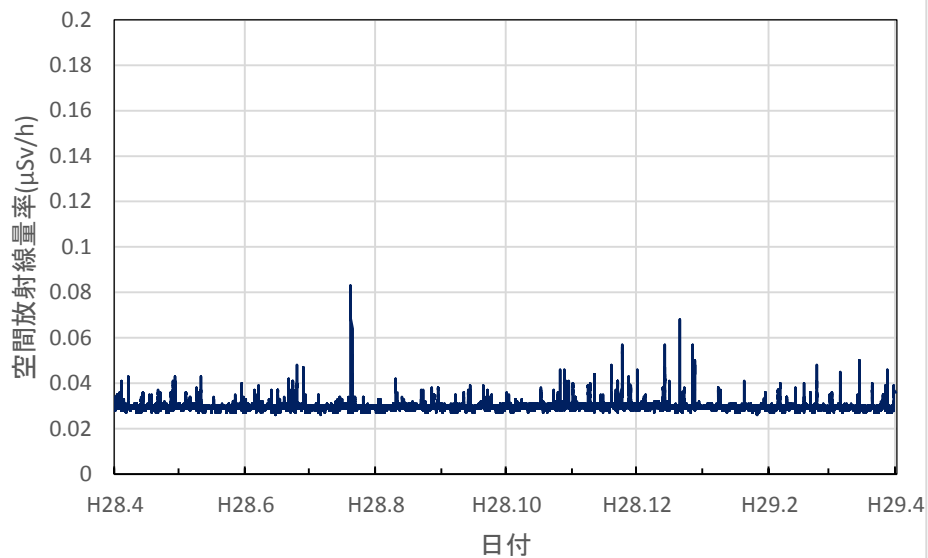

静岡県静岡市 県環境衛生科学研究所の空間放射線量率(10分値使用)

静岡県浜松市 浜松総合庁舎の空間放射線量率(10分値使用)

静岡県磐田市 中遠総合庁舎の空間放射線量率(10分値使用)

静岡県藤枝市 藤枝総合庁舎の空間放射線量率(10分値使用)

静岡県沼津市 東部総合庁舎の空間放射線量率(10分値使用)

静岡県熱海市 熱海総合庁舎の空間放射線量率(10分値使用)

静岡県伊豆市 沼津土木事務所修善寺支所の空間放射線量率(10分値使用)

静岡県下田市 下田総合庁舎の空間放射線量率(10分値使用)

愛知県名古屋市 環境調査センターの空間放射線量率(10分値使用)

愛知県豊橋市 環境調査センター東三河支所の空間放射線量率(10分値使用)

愛知県岡崎市 西三河県民事務所の空間放射線量率(10分値使用)

愛知県一宮市 木曾川消防署大気測定局の空間放射線量率(10分値使用)

愛知県設楽町 新城設楽建設事務所設楽支所の空間放射線量率(10分値使用)

三重県四日市市 県保健環境研究所の空間放射線量率(10分値使用)