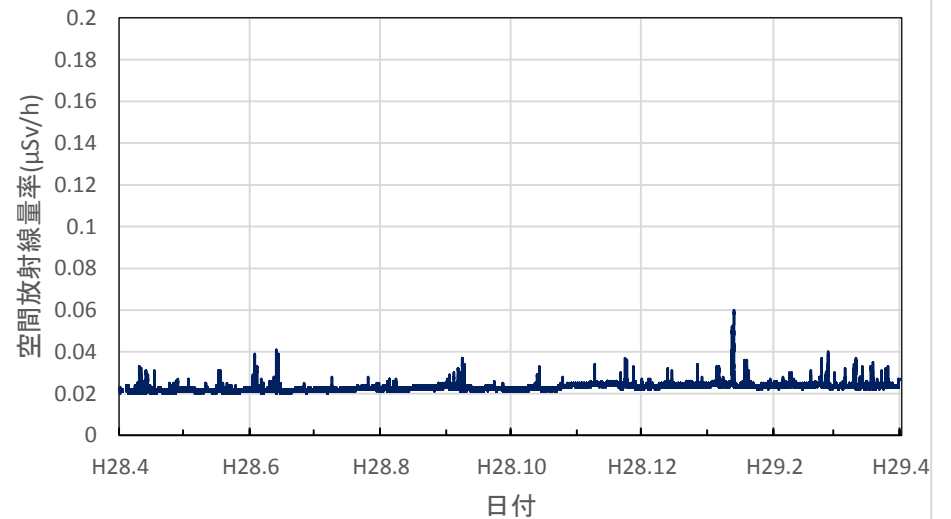

沖縄県名護市 北部福祉保健所の空間放射線量率(10分値使用)

沖縄県うるま市 原子力艦放射能調査施設の空間放射線量率(10分値使用)