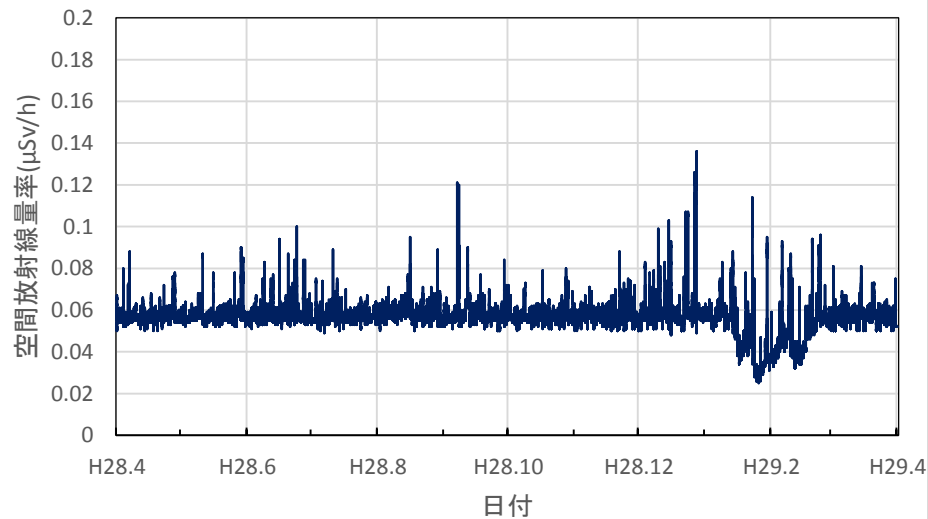

和歌山県新宮市 東牟婁総合庁舎の空間放射線量率(10分値使用)

鳥取県湯梨浜町 県衛生環境研究所の空間放射線量率(10分値使用)

鳥取県琴浦町 きらりタウン赤碕の空間放射線量率(10分値使用)

鳥取県南部町 南部町法勝寺庁舎の空間放射線量率(10分値使用)

鳥取県日野町 日野振興センターの空間放射線量率(10分値使用)

鳥取県大山町 大山町役場大山支所の空間放射線量率(10分値使用)

鳥取県鳥取市 鳥取県庁の空間放射線量率(10分値使用)