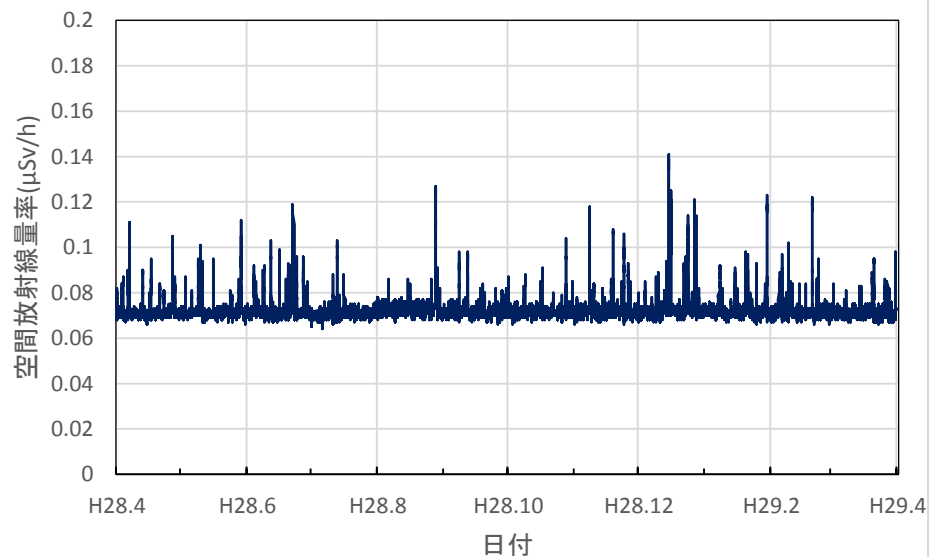

広島県尾道市 東部厚生環境事務所の空間放射線量率(10分値使用)

広島県三次市 北部厚生環境事務所の空間放射線量率(10分値使用)

山口県山口市 県環境保健センター大歳庁舎の空間放射線量率(10分値使用)

山口県岩国市 岩国健康福祉センターの空間放射線量率(10分値使用)

山口県萩市 萩総合庁舎の空間放射線量率(10分値使用)

山口県下関市 西部高等産業技術学校の空間放射線量率(10分値使用)

山口県周防大島町 農林総合技術センター柑きつ振興センター
の空間放射線量率(10分値使用)