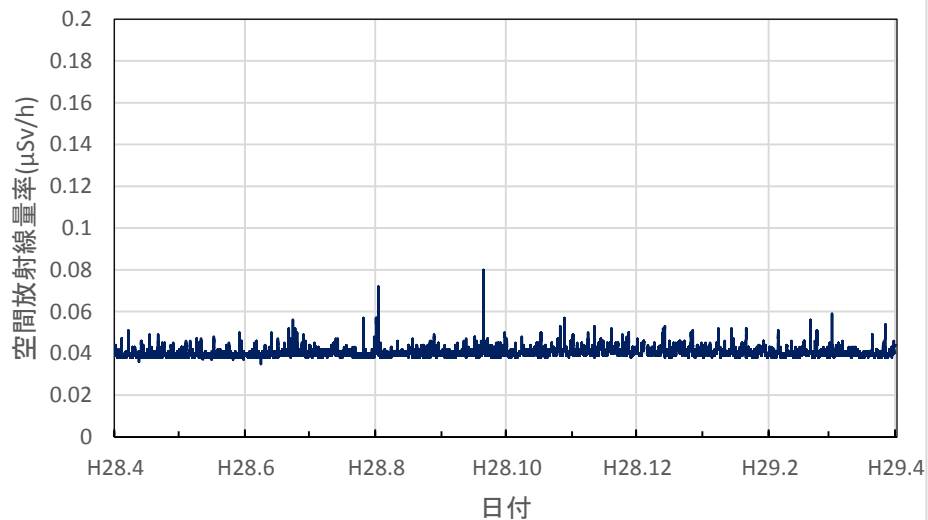

静岡県静岡市 県環境衛生科学研究所の空間放射線量率(10分値使用)

静岡県浜松市 浜松総合庁舎の空間放射線量率(10分値使用)

静岡県磐田市 中遠総合庁舎の空間放射線量率(10分値使用)

静岡県藤枝市 藤枝総合庁舎の空間放射線量率(10分値使用)

静岡県沼津市 東部総合庁舎の空間放射線量率(10分値使用)

静岡県熱海市 熱海総合庁舎の空間放射線量率(10分値使用)

静岡県伊豆市 沼津土木事務所修善寺支所の空間放射線量率(10分値使用)

静岡県下田市 下田総合庁舎の空間放射線量率(10分値使用)

愛知県名古屋市 環境調査センターの空間放射線量率(10分値使用)

愛知県豊橋市 環境調査センター東三河支所の空間放射線量率(10分値使用)

愛知県岡崎市 西三河県民事務所の空間放射線量率(10分値使用)

愛知県一宮市 木曾川消防署大気測定局の空間放射線量率(10分値使用)

愛知県設楽町 新城設楽建設事務所設楽支所の空間放射線量率(10分値使用)

三重県四日市市 県保健環境研究所の空間放射線量率(10分値使用)