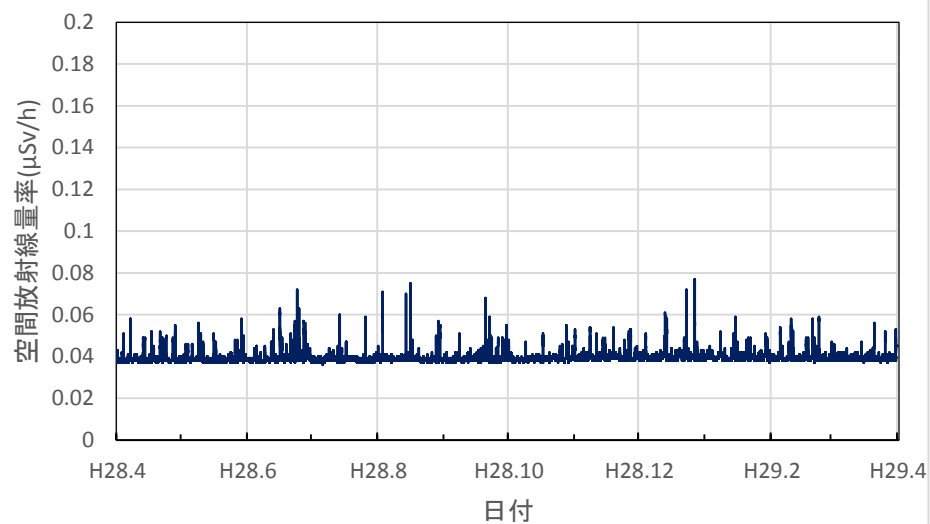

滋賀県大津市 大津北消防署の空間放射線量率(10分値使用)

滋賀県甲賀市 県甲賀保健所(甲賀合同庁舎)の空間放射線量率(10分値使用)

滋賀県東近江市 県東近江保健所の空間放射線量率(10分値使用)

滋賀県彦根市 県彦根保健所の空間放射線量率(10分値使用)

滋賀県長浜市 県長浜保健所(湖北合同庁舎)の空間放射線量率(10分値使用)

京都府京都市 保健環境研究所(高さ16.9m)の空間放射線量率(10分値使用)

京都府宮津市 宮津総合庁舎の空間放射線量率(10分値使用)

京都府舞鶴市 中丹東保健所の空間放射線量率(10分値使用)

京都府綾部市 綾部総合庁舎の空間放射線量率(10分値使用)

京都府南丹市 南丹土木事務所美山出張所の空間放射線量率(10分値使用)

京都府南丹市 南丹保健所の空間放射線量率(10分値使用)

京都府京都市 久多測定所の空間放射線量率(10分値使用)

京都府京都市 京都府庁の空間放射線量率(10分値使用)