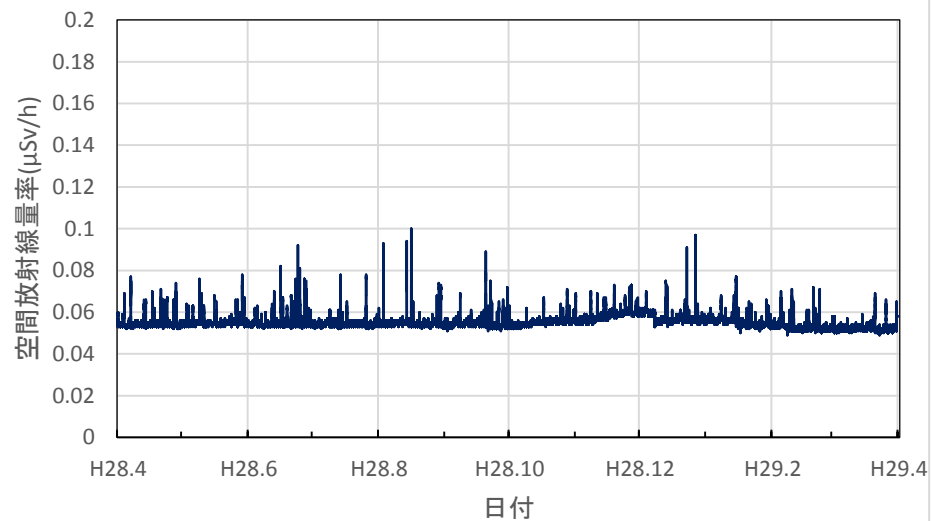

滋賀県大津市 大津北消防署の空間放射線量率(10分値使用)

滋賀県甲賀市 県甲賀保健所(甲賀合同庁舎)の空間放射線量率(10分値使用)

滋賀県東近江市 県東近江保健所の空間放射線量率(10分値使用)

滋賀県彦根市 県彦根保健所の空間放射線量率(10分値使用)

滋賀県長浜市 県長浜保健所(湖北合同庁舎)の空間放射線量率(10分値使用)

京都府京都市 保健環境研究所(高さ16.9m)の空間放射線量率(10分値使用)

京都府宮津市 宮津総合庁舎の空間放射線量率(10分値使用)

京都府舞鶴市 中丹東保健所の空間放射線量率(10分値使用)

京都府綾部市 綾部総合庁舎の空間放射線量率(10分値使用)

京都府南丹市 南丹土木事務所美山出張所の空間放射線量率(10分値使用)

京都府南丹市 南丹保健所の空間放射線量率(10分値使用)

京都府京都市 久多測定所の空間放射線量率(10分値使用)

京都府京都市 京都府庁の空間放射線量率(10分値使用)

京都府京都市 保健環境研究所(高さ1.0m)の空間放射線量率(10分値使用)

京都府木津川市 木津総合庁舎の空間放射線量率(10分値使用)

大阪府大阪市 大阪健康安全基盤研究所の空間放射線量率(10分値使用)

大阪府茨木市 茨木保健所の空間放射線量率(10分値使用)

大阪府寝屋川市 寝屋川保健所の空間放射線量率(10分値使用)

大阪府東大阪市 環境衛生検査センターの空間放射線量率(10分値使用)

大阪府富田林市 富田林保健所の空間放射線量率(10分値使用)