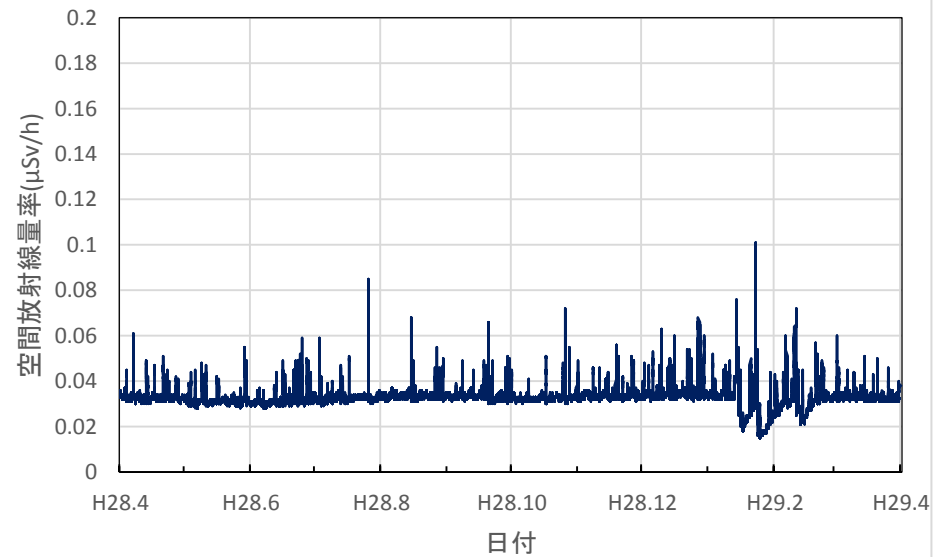

三重県伊賀市 伊賀庁舎の空間放射線量率(10分値使用)

三重県伊勢市 伊勢庁舎の空間放射線量率(10分値使用)

三重県尾鷲市 広域防災拠点施設の空間放射線量率(10分値使用)

滋賀県大津市 県衛生科学センターの空間放射線量率(10分値使用)

滋賀県草津市 県草津保健所(南部合同庁舎)の空間放射線量率(10分値使用)

滋賀県長浜市 県木之本合同庁舎の空間放射線量率(10分値使用)

滋賀県高島市 南部消防署の空間放射線量率(10分値使用)

滋賀県大津市 大津北消防署の空間放射線量率(10分値使用)

滋賀県甲賀市 県甲賀保健所(甲賀合同庁舎)の空間放射線量率(10分値使用)

滋賀県東近江市 県東近江保健所の空間放射線量率(10分値使用)

滋賀県彦根市 県彦根保健所の空間放射線量率(10分値使用)

滋賀県長浜市 県長浜保健所(湖北合同庁舎)の空間放射線量率(10分値使用)

京都府京都市 保健環境研究所(高さ16.9m)の空間放射線量率(10分値使用)