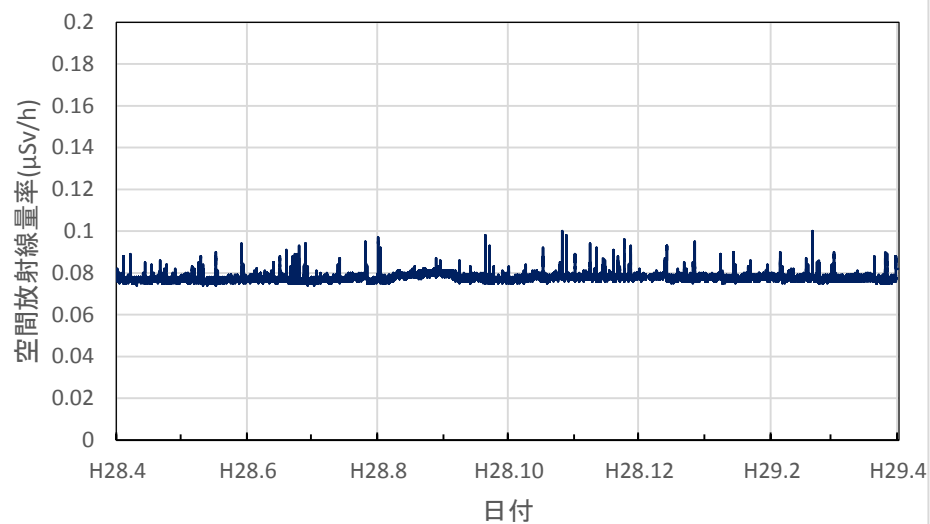

静岡県下田市 下田総合庁舎の空間放射線量率(10分値使用)

愛知県名古屋市 環境調査センターの空間放射線量率(10分値使用)

愛知県豊橋市 環境調査センター東三河支所の空間放射線量率(10分値使用)

愛知県岡崎市 西三河県民事務所の空間放射線量率(10分値使用)

愛知県一宮市 木曾川消防署大気測定局の空間放射線量率(10分値使用)

愛知県設楽町 新城設楽建設事務所設楽支所の空間放射線量率(10分値使用)

三重県四日市市 県保健環境研究所の空間放射線量率(10分値使用)

三重県伊賀市 伊賀庁舎の空間放射線量率(10分値使用)

三重県伊勢市 伊勢庁舎の空間放射線量率(10分値使用)

三重県尾鷲市 広域防災拠点施設の空間放射線量率(10分値使用)

滋賀県大津市 県衛生科学センターの空間放射線量率(10分値使用)

滋賀県草津市 県草津保健所(南部合同庁舎)の空間放射線量率(10分値使用)

滋賀県長浜市 県木之本合同庁舎の空間放射線量率(10分値使用)

滋賀県高島市 南部消防署の空間放射線量率(10分値使用)