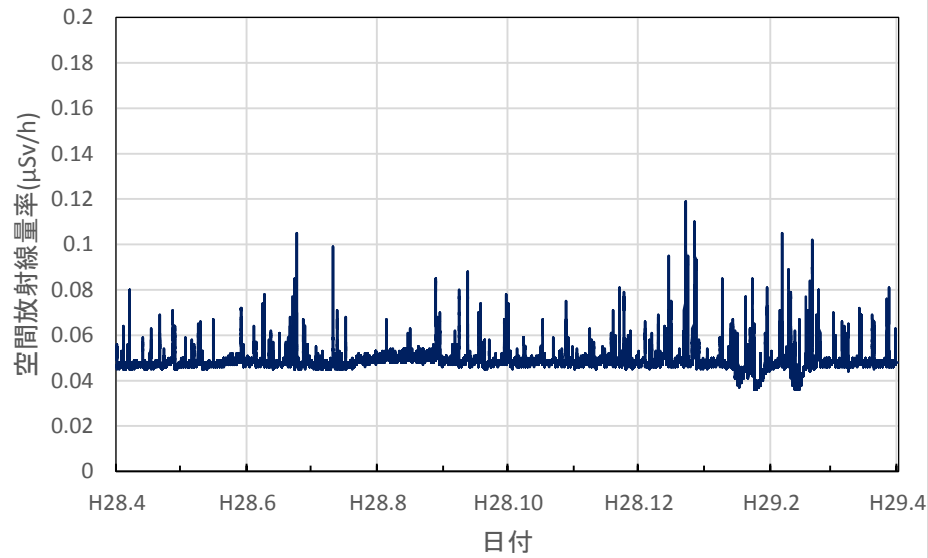

和歌山県新宮市 東牟婁総合庁舎の空間放射線量率(10分値使用)

鳥取県湯梨浜町 県衛生環境研究所の空間放射線量率(10分値使用)

鳥取県琴浦町 きらりタウン赤碕の空間放射線量率(10分値使用)

鳥取県南部町 南部町法勝寺庁舎の空間放射線量率(10分値使用)

鳥取県日野町 日野振興センターの空間放射線量率(10分値使用)

鳥取県大山町 大山町役場大山支所の空間放射線量率(10分値使用)

鳥取県鳥取市 鳥取県庁の空間放射線量率(10分値使用)

島根県大田市 大田高校の空間放射線量率(10分値使用)

島根県江津市 江津市分庁舎の空間放射線量率(10分値使用)

島根県浜田市 浜田合同庁舎の空間放射線量率(10分値使用)

島根県邑南町 邑南町役場の空間放射線量率(10分値使用)

島根県奥出雲町 県仁多土木事業所の空間放射線量率(10分値使用)

岡山県岡山市 県環境保健センターの空間放射線量率(10分値使用)

岡山県笠岡市 笠岡小学校の空間放射線量率(10分値使用)