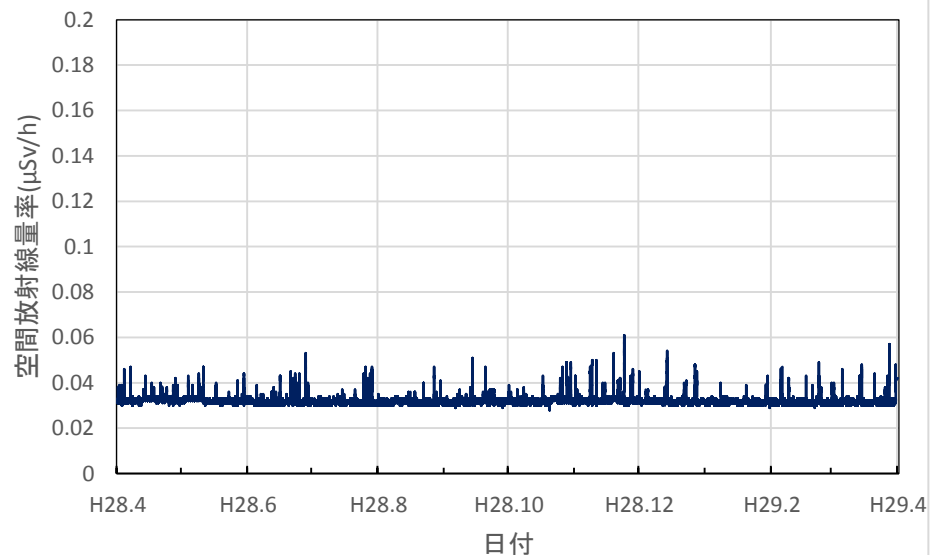

静岡県静岡市 県環境衛生科学研究所の空間放射線量率(10分値使用)

静岡県浜松市 浜松総合庁舎の空間放射線量率(10分値使用)

静岡県磐田市 中遠総合庁舎の空間放射線量率(10分値使用)

静岡県藤枝市 藤枝総合庁舎の空間放射線量率(10分値使用)

静岡県沼津市 東部総合庁舎の空間放射線量率(10分値使用)

静岡県熱海市 熱海総合庁舎の空間放射線量率(10分値使用)

静岡県伊豆市 沼津土木事務所修善寺支所の空間放射線量率(10分値使用)

静岡県下田市 下田総合庁舎の空間放射線量率(10分値使用)

愛知県名古屋市 環境調査センターの空間放射線量率(10分値使用)

愛知県豊橋市 環境調査センター東三河支所の空間放射線量率(10分値使用)

愛知県岡崎市 西三河県民事務所の空間放射線量率(10分値使用)

愛知県一宮市 木曾川消防署大気測定局の空間放射線量率(10分値使用)

愛知県設楽町 新城設楽建設事務所設楽支所の空間放射線量率(10分値使用)

三重県四日市市 県保健環境研究所の空間放射線量率(10分値使用)