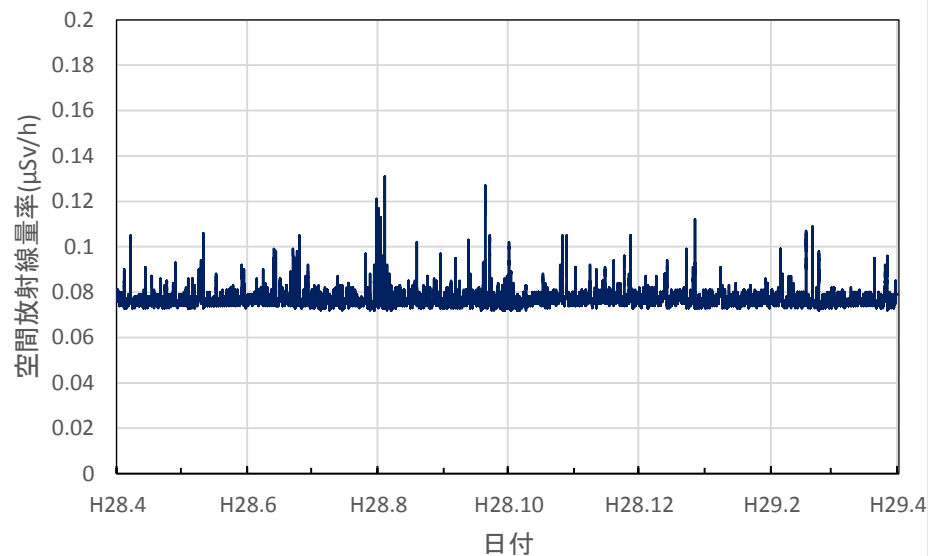

岐阜県岐阜市 防災交流センターの空間放射線量率(10分値使用)

岐阜県各務原市 保健環境研究所の空間放射線量率(10分値使用)

岐阜県大垣市 西濃総合庁舎の空間放射線量率(10分値使用)

岐阜県美濃市 中濃総合庁舎の空間放射線量率(10分値使用)

岐阜県郡上市 郡上総合庁舎の空間放射線量率(10分値使用)

岐阜県恵那市 恵那総合庁舎の空間放射線量率(10分値使用)

岐阜県下呂市 下呂総合庁舎の空間放射線量率(10分値使用)