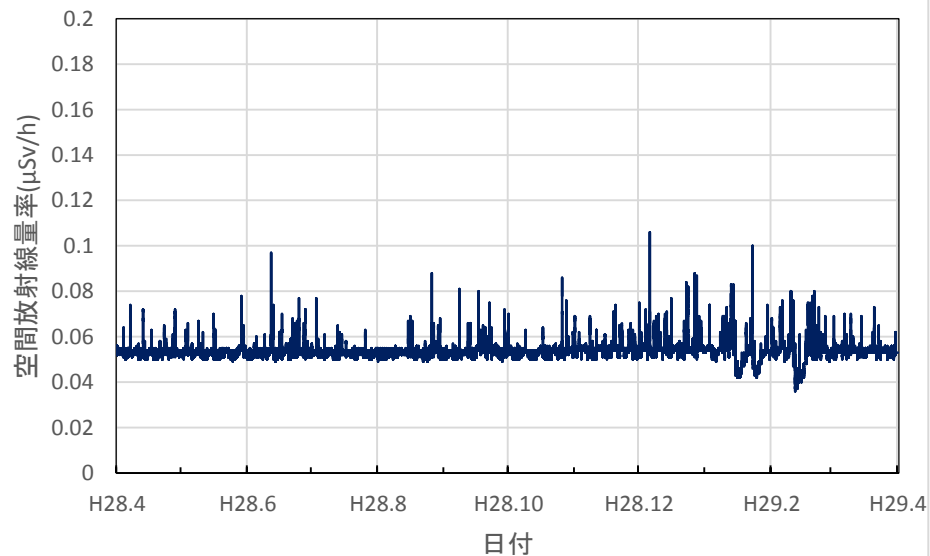

滋賀県大津市 大津北消防署の空間放射線量率(10分値使用)

滋賀県甲賀市 県甲賀保健所(甲賀合同庁舎)の空間放射線量率(10分値使用)

滋賀県東近江市 県東近江保健所の空間放射線量率(10分値使用)

滋賀県彦根市 県彦根保健所の空間放射線量率(10分値使用)

滋賀県長浜市 県長浜保健所(湖北合同庁舎)の空間放射線量率(10分値使用)

京都府京都市 保健環境研究所(高さ16.9m)の空間放射線量率(10分値使用)

京都府宮津市 宮津総合庁舎の空間放射線量率(10分値使用)

京都府舞鶴市 中丹東保健所の空間放射線量率(10分値使用)

京都府綾部市 綾部総合庁舎の空間放射線量率(10分値使用)

京都府南丹市 南丹土木事務所美山出張所の空間放射線量率(10分値使用)

京都府南丹市 南丹保健所の空間放射線量率(10分値使用)

京都府京都市 久多測定所の空間放射線量率(10分値使用)

京都府京都市 京都府庁の空間放射線量率(10分値使用)