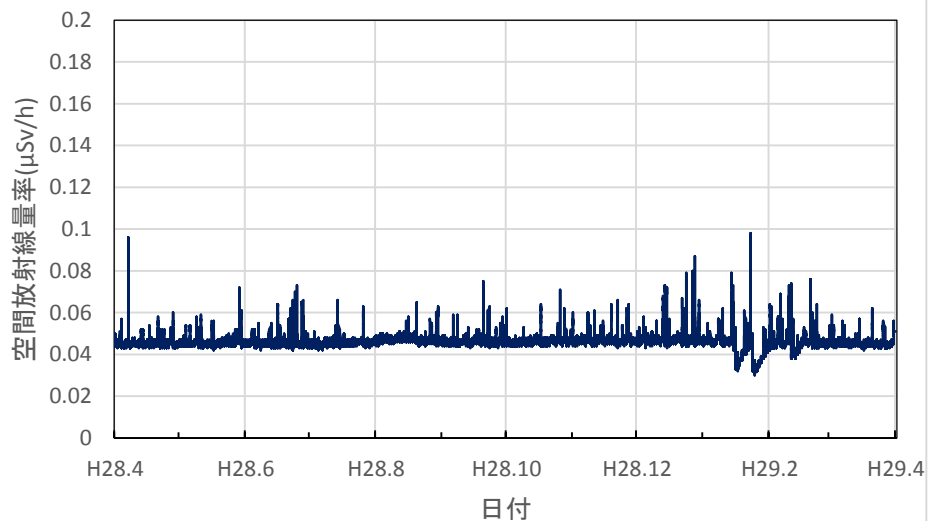

三重県伊賀市 伊賀庁舎の空間放射線量率(10分値使用)

三重県伊勢市 伊勢庁舎の空間放射線量率(10分値使用)

三重県尾鷲市 広域防災拠点施設の空間放射線量率(10分値使用)

滋賀県大津市 県衛生科学センターの空間放射線量率(10分値使用)

滋賀県草津市 県草津保健所(南部合同庁舎)の空間放射線量率(10分値使用)

滋賀県長浜市 県木之本合同庁舎の空間放射線量率(10分値使用)

滋賀県高島市 南部消防署の空間放射線量率(10分値使用)

滋賀県大津市 大津北消防署の空間放射線量率(10分値使用)

滋賀県甲賀市 県甲賀保健所(甲賀合同庁舎)の空間放射線量率(10分値使用)

滋賀県東近江市 県東近江保健所の空間放射線量率(10分値使用)

滋賀県彦根市 県彦根保健所の空間放射線量率(10分値使用)

滋賀県長浜市 県長浜保健所(湖北合同庁舎)の空間放射線量率(10分値使用)

京都府京都市 保健環境研究所(高さ16.9m)の空間放射線量率(10分値使用)