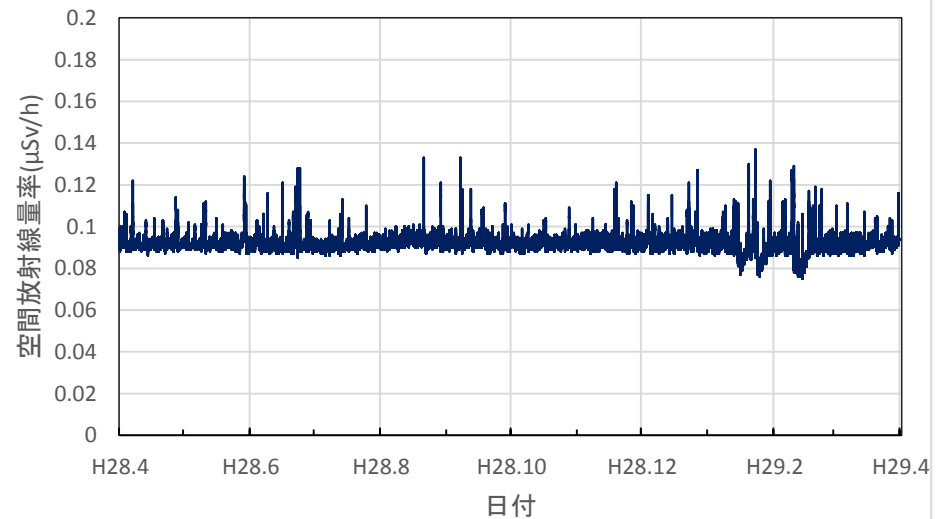

山口県岩国市 岩国健康福祉センターの空間放射線量率(10分値使用)

広島県三次市 北部厚生環境事務所の空間放射線量率(10分値使用)