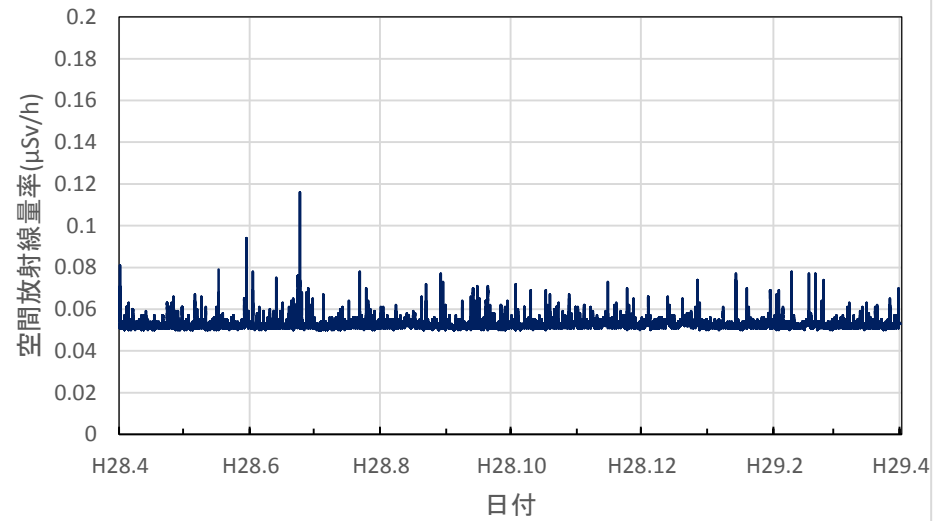

徳島県徳島市 徳島保健所の空間放射線量率(10分値使用)

徳島県鳴門市 東部県土整備局鳴門庁舎の空間放射線量率
(10分値使用)

徳島県美波町 南部総合県民局美波庁舎の空間放射線量率
(10分値使用)

徳島県三好市 池田総合体育館の空間放射線量率(10分値使用)

香川県高松市 県環境保健研究センターの空間放射線量率(10分値使用)

香川県さぬき市 東讃保健福祉事務所の空間放射線量率(10分値使用)

香川県丸亀市 中讃保健福祉事務所の空間放射線量率(10分値使用)