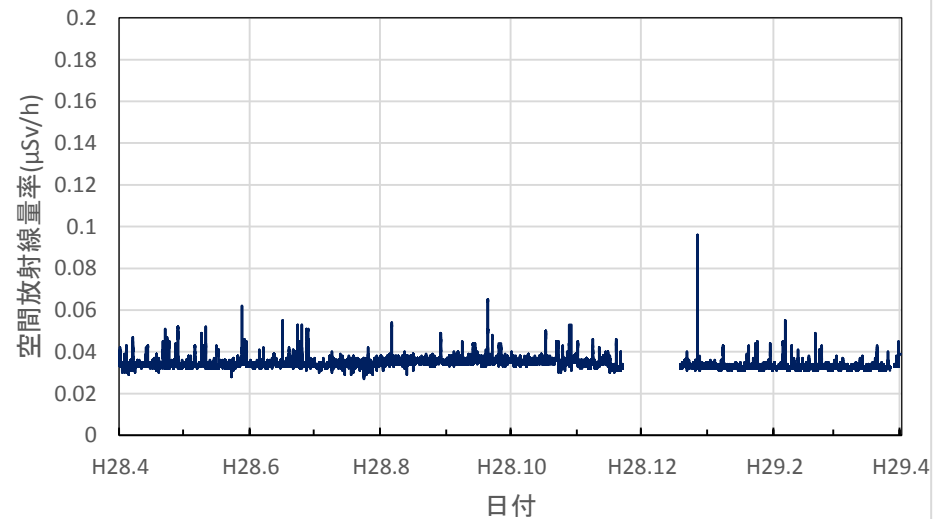

大阪府泉佐野市 市立佐野中学校の空間放射線量率(10分値使用)

兵庫県神戸市 県健康生活科学研究所の空間放射線量率(10分値使用)

兵庫県尼崎市 尼崎総合庁舎の空間放射線量率(10分値使用)

兵庫県姫路市 姫路総合庁舎の空間放射線量率(10分値使用)

兵庫県豊岡市 豊岡総合庁舎の空間放射線量率(10分値使用)

兵庫県丹波市 柏原総合庁舎の空間放射線量率(10分値使用)

兵庫県洲本市 洲本総合庁舎の空間放射線量率(10分値使用)

奈良県大和高田市 県高田土木事務所の空間放射線量率(10分値使用)

奈良県宇陀市 県宇陀川浄化センターの空間放射線量率(10分値使用)

奈良県下市町 県吉野保健所の空間放射線量率(10分値使用)

奈良県奈良市 奈良土木事務所の空間放射線量率(10分値使用)

和歌山県和歌山市 県環境衛生研究センターの空間放射線量率(10分値使用)

和歌山県橋本市 伊都総合庁舎の空間放射線量率(10分値使用)

和歌山県田辺市 西牟婁総合庁舎の空間放射線量率(10分値使用)

和歌山県新宮市 東牟婁総合庁舎の空間放射線量率(10分値使用)

鳥取県湯梨浜町 県衛生環境研究所の空間放射線量率(10分値使用)

鳥取県琴浦町 きらりタウン赤碕の空間放射線量率(10分値使用)

鳥取県南部町 南部町法勝寺庁舎の空間放射線量率(10分値使用)

鳥取県日野町 日野振興センターの空間放射線量率(10分値使用)

鳥取県大山町 大山町役場大山支所の空間放射線量率(10分値使用)

鳥取県鳥取市 鳥取県庁の空間放射線量率(10分値使用)