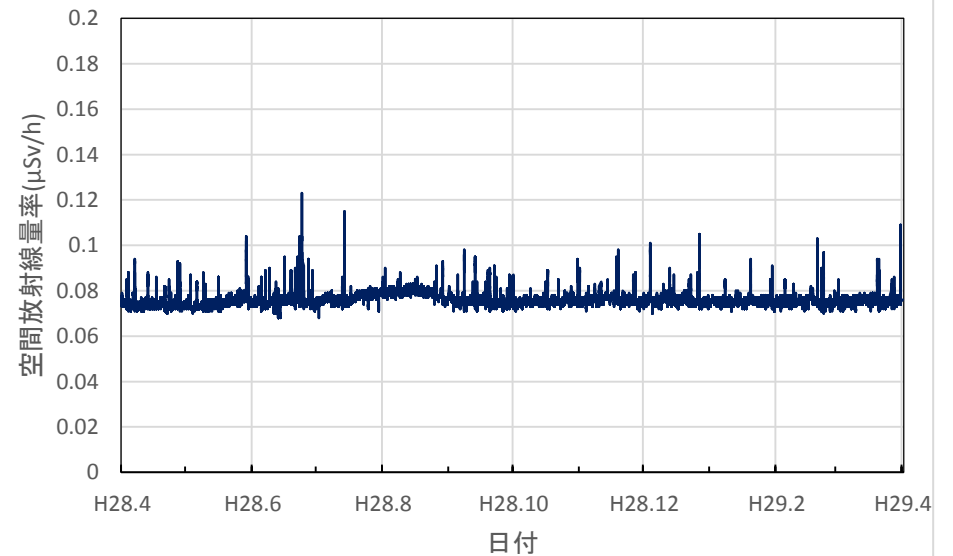

島根県大田市 大田高校の空間放射線量率(10分値使用)

島根県江津市 江津市分庁舎の空間放射線量率(10分値使用)

島根県浜田市 浜田合同庁舎の空間放射線量率(10分値使用)

島根県邑南町 邑南町役場の空間放射線量率(10分値使用)

島根県奥出雲町 県仁多土木事業所の空間放射線量率(10分値使用)

岡山県岡山市 県環境保健センターの空間放射線量率(10分値使用)

岡山県笠岡市 笠岡小学校の空間放射線量率(10分値使用)