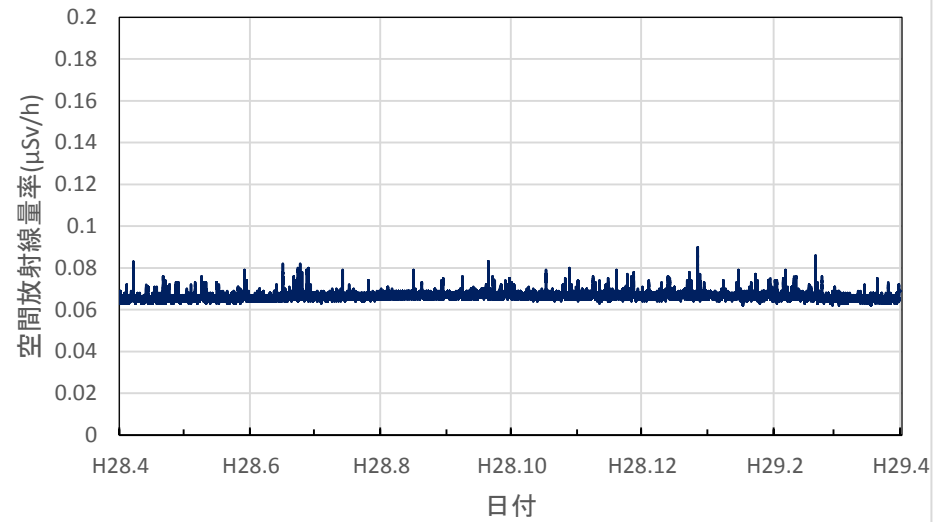

三重県伊賀市 伊賀庁舎の空間放射線量率(10分値使用)

三重県伊勢市 伊勢庁舎の空間放射線量率(10分値使用)

三重県尾鷲市 広域防災拠点施設の空間放射線量率(10分値使用)

滋賀県大津市 県衛生科学センターの空間放射線量率(10分値使用)

滋賀県草津市 県草津保健所(南部合同庁舎)の空間放射線量率(10分値使用)

滋賀県長浜市 県木之本合同庁舎の空間放射線量率(10分値使用)

滋賀県高島市 南部消防署の空間放射線量率(10分値使用)

滋賀県大津市 大津北消防署の空間放射線量率(10分値使用)

滋賀県甲賀市 県甲賀保健所(甲賀合同庁舎)の空間放射線量率(10分値使用)

滋賀県東近江市 県東近江保健所の空間放射線量率(10分値使用)

滋賀県彦根市 県彦根保健所の空間放射線量率(10分値使用)

滋賀県長浜市 県長浜保健所(湖北合同庁舎)の空間放射線量率(10分値使用)

京都府京都市 保健環境研究所(高さ16.9m)の空間放射線量率(10分値使用)