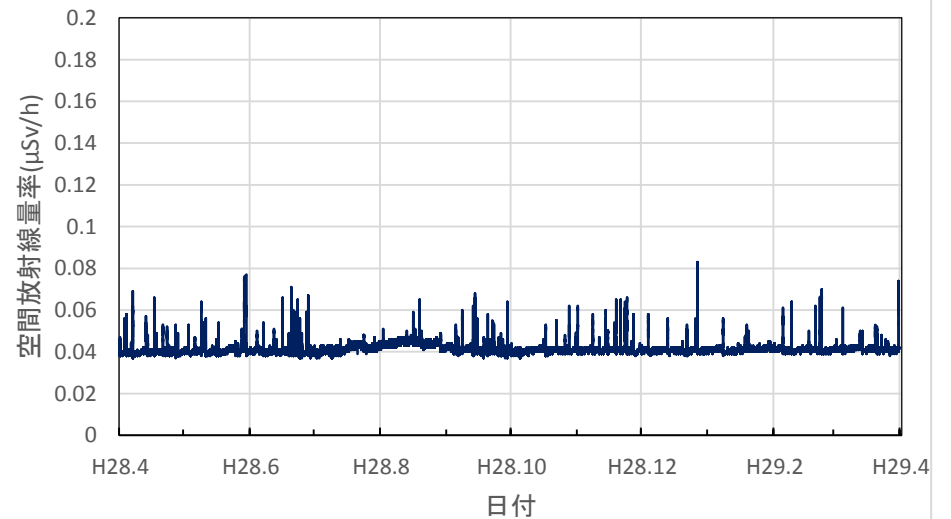

高知県佐川町 中央西福祉保健所の空間放射線量率(10分値使用)

高知県安芸市 安芸広域公園里のゾーンの空間放射線量率(10分値使用)