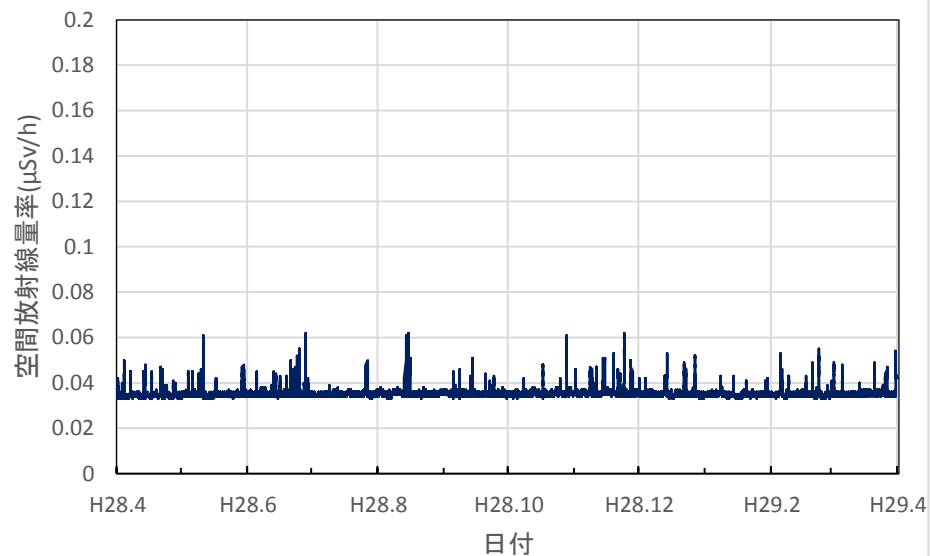

静岡県磐田市 中遠総合庁舎の空間放射線量率(10分値使用)