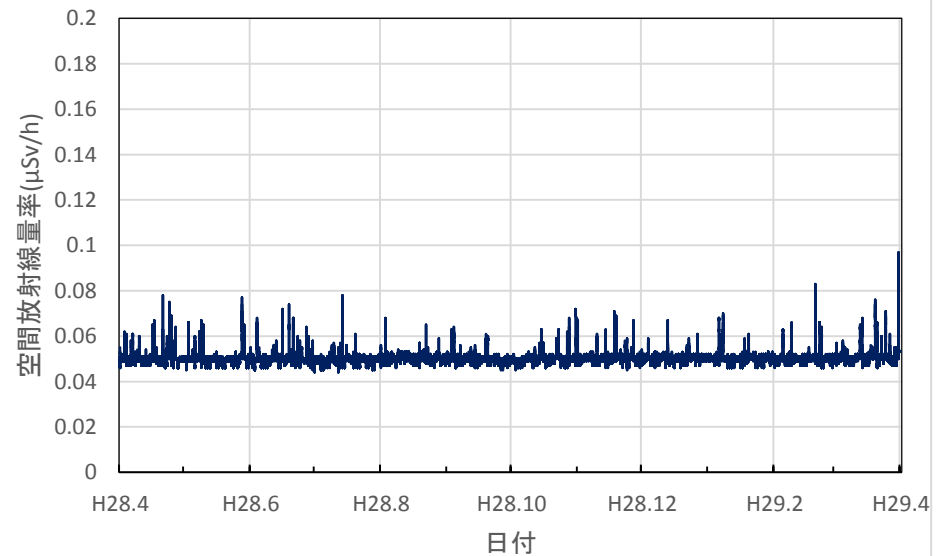

鹿児島県鹿児島市 県環境保健センターの空間放射線量率(10分値使用)

宮崎県小林市 小林保健所の空間放射線量率(10分値使用)