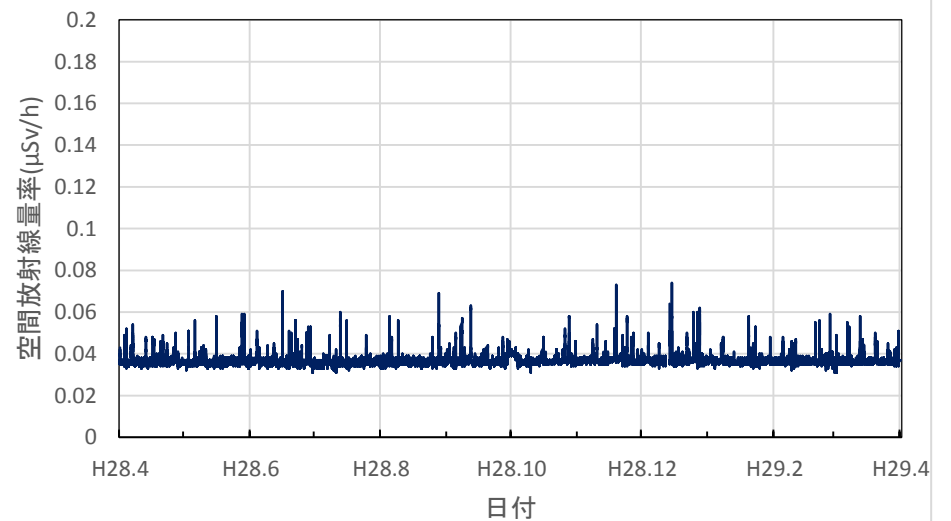

高知県安芸市 安芸広域公園里のゾーンの空間放射線量率(10分値使用)

高知県本山町 中央東土木事務所本山事務所の空間放射線量率(10分値使用)

高知県佐川町 中央西福祉保健所の空間放射線量率(10分値使用)

高知県四万十市 中村高等技術学校の空間放射線量率(10分値使用)

福岡県太宰府市 県保健環境研究所の空間放射線量率(10分値使用)

福岡県福岡市 福岡県庁の空間放射線量率(10分値使用)

福岡県糸島市 糸島総合庁舎の空間放射線量率(10分値使用)