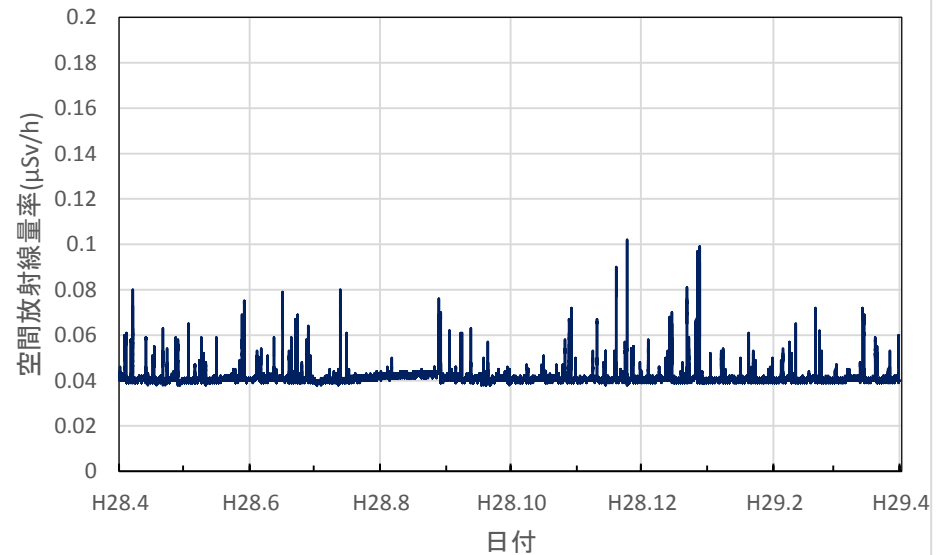

福岡県久留米市 久留米総合庁舎の空間放射線量率(10分値使用)

福岡県飯塚市 飯塚総合庁舎の空間放射線量率(10分値使用)

福岡県北九州市 八幡総合庁舎の空間放射線量率(10分値使用)

福岡県行橋市 行橋総合庁舎の空間放射線量率(10分値使用)

佐賀県佐賀市 県環境センターの空間放射線量率(10分値使用)

佐賀県唐津市 玉島小学校の空間放射線量率(10分値使用)

佐賀県鳥栖市 鳥栖総合庁舎の空間放射線量率(10分値使用)