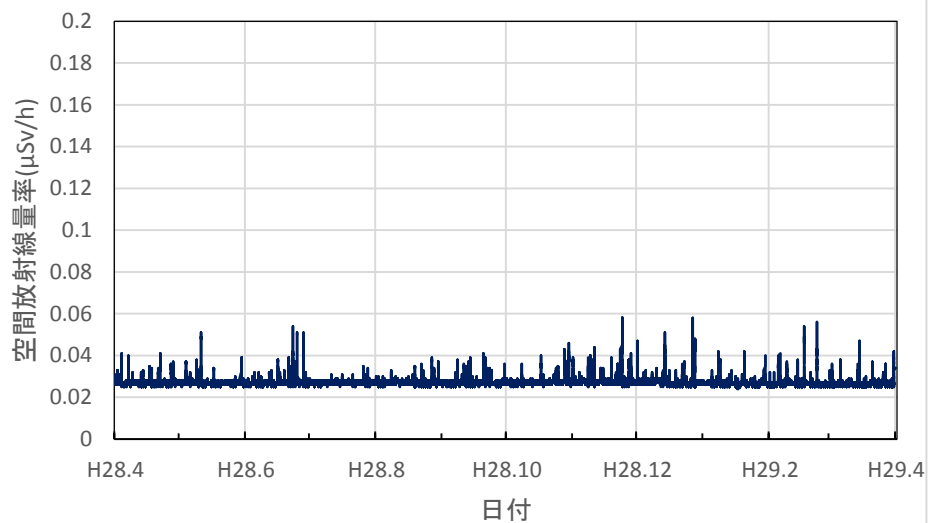

静岡県静岡市 県環境衛生科学研究所の空間放射線量率(10分値使用)

静岡県浜松市 浜松総合庁舎の空間放射線量率(10分値使用)

静岡県磐田市 中遠総合庁舎の空間放射線量率(10分値使用)

静岡県藤枝市 藤枝総合庁舎の空間放射線量率(10分値使用)

静岡県沼津市 東部総合庁舎の空間放射線量率(10分値使用)

静岡県熱海市 熱海総合庁舎の空間放射線量率(10分値使用)

静岡県伊豆市 沼津土木事務所修善寺支所の空間放射線量率(10分値使用)

静岡県下田市 下田総合庁舎の空間放射線量率(10分値使用)

愛知県名古屋市 環境調査センターの空間放射線量率(10分値使用)

愛知県豊橋市 環境調査センター東三河支所の空間放射線量率(10分値使用)

愛知県岡崎市 西三河県民事務所の空間放射線量率(10分値使用)

愛知県一宮市 木曾川消防署大気測定局の空間放射線量率(10分値使用)

愛知県設楽町 新城設楽建設事務所設楽支所の空間放射線量率(10分値使用)

三重県四日市市 県保健環境研究所の空間放射線量率(10分値使用)