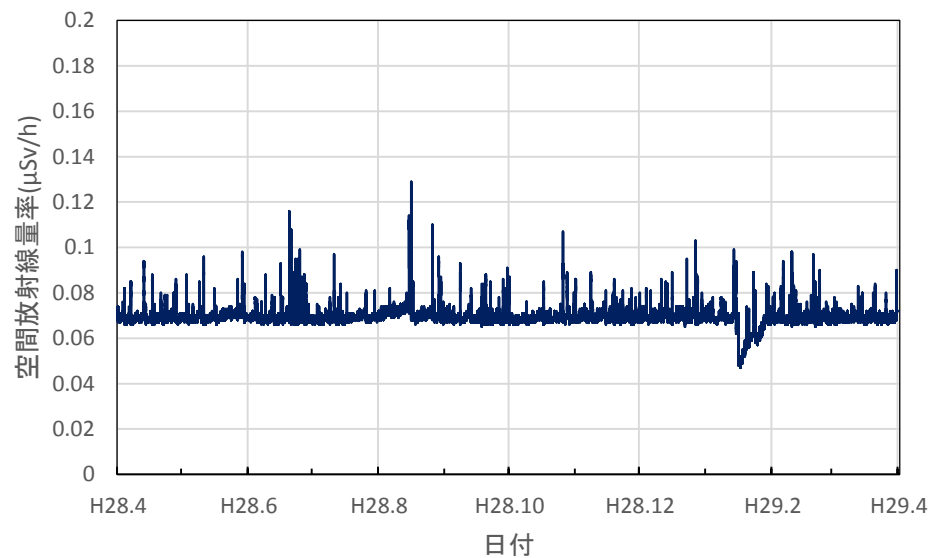

大阪府泉佐野市 市立佐野中学校の空間放射線量率(10分値使用)

兵庫県神戸市 県健康生活科学研究所の空間放射線量率(10分値使用)

兵庫県尼崎市 尼崎総合庁舎の空間放射線量率(10分値使用)

兵庫県姫路市 姫路総合庁舎の空間放射線量率(10分値使用)

兵庫県豊岡市 豊岡総合庁舎の空間放射線量率(10分値使用)

兵庫県丹波市 柏原総合庁舎の空間放射線量率(10分値使用)

兵庫県洲本市 洲本総合庁舎の空間放射線量率(10分値使用)