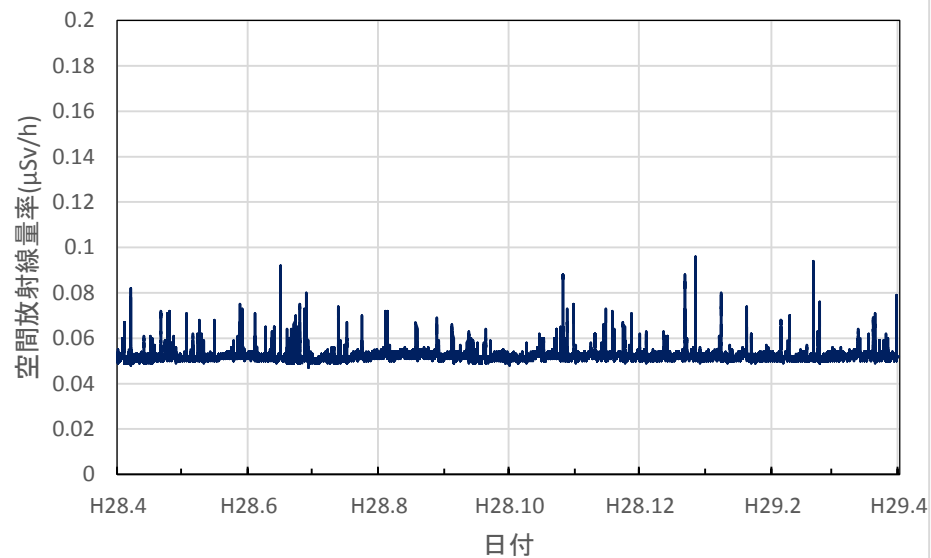

長崎県松浦市 松浦市役所の空間放射線量率(10分値使用)

長崎県壱岐市 壱岐保健所の空間放射線量率(10分値使用)

熊本県宇土市 県保健環境科学研究所の空間放射線量率(10分値使用)

熊本県荒尾市 荒尾市役所の空間放射線量率(10分値使用)

熊本県熊本市 熊本県庁の空間放射線量率(10分値使用)

熊本県八代市 八代市役所の空間放射線量率(10分値使用)

熊本県水俣市 県環境センターの空間放射線量率(10分値使用)