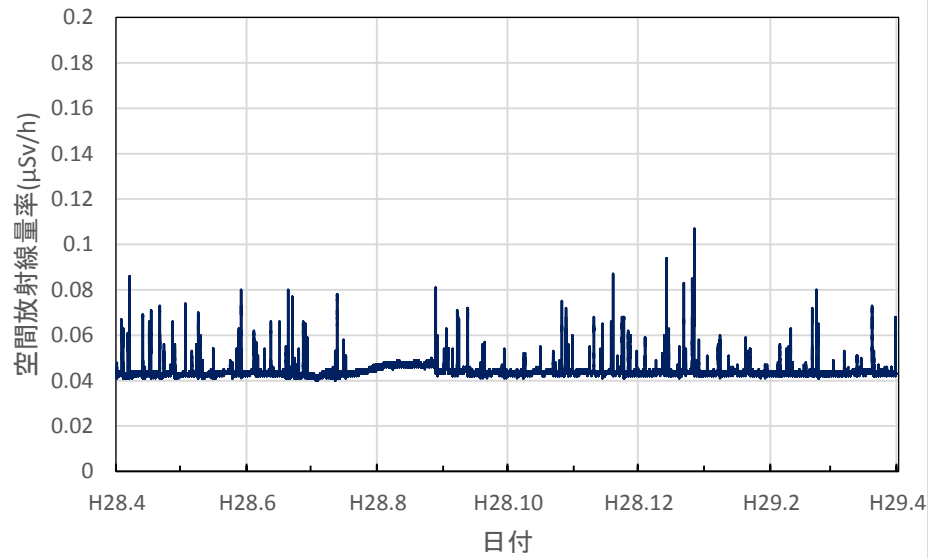

長崎県松浦市 松浦市役所の空間放射線量率(10分値使用)