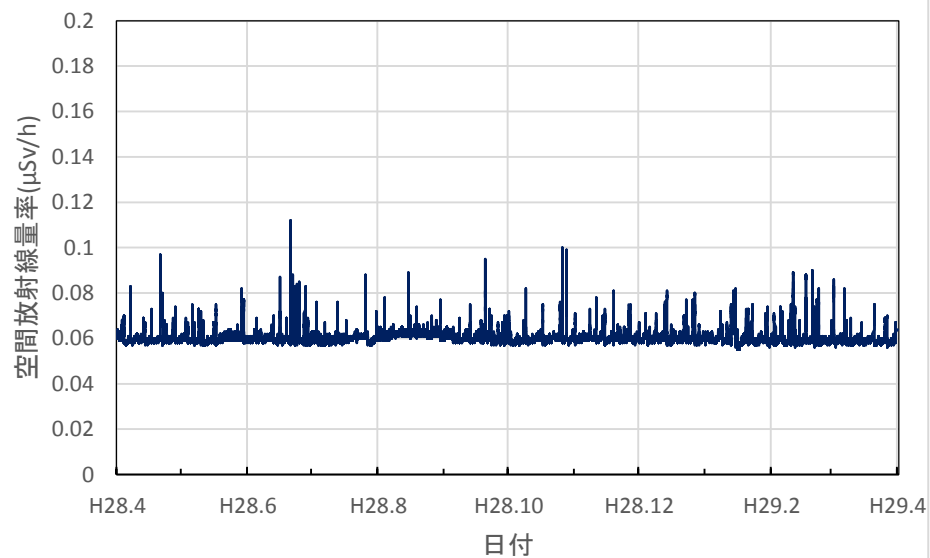

岐阜県岐阜市 防災交流センターの空間放射線量率(10分値使用)

岐阜県各務原市 保健環境研究所の空間放射線量率(10分値使用)

岐阜県大垣市 西濃総合庁舎の空間放射線量率(10分値使用)

岐阜県美濃市 中濃総合庁舎の空間放射線量率(10分値使用)

岐阜県郡上市 郡上総合庁舎の空間放射線量率(10分値使用)

岐阜県恵那市 恵那総合庁舎の空間放射線量率(10分値使用)

岐阜県下呂市 下呂総合庁舎の空間放射線量率(10分値使用)