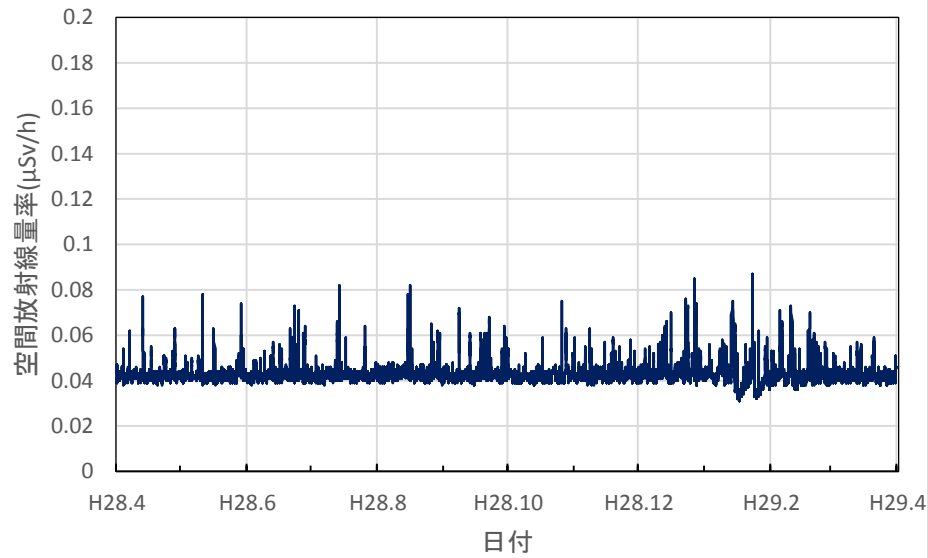

滋賀県大津市 大津北消防署の空間放射線量率(10分値使用)

滋賀県甲賀市 県甲賀保健所(甲賀合同庁舎)の空間放射線量率(10分値使用)

滋賀県東近江市 県東近江保健所の空間放射線量率(10分値使用)

滋賀県彦根市 県彦根保健所の空間放射線量率(10分値使用)

滋賀県長浜市 県長浜保健所(湖北合同庁舎)の空間放射線量率(10分値使用)

京都府京都市 保健環境研究所(高さ16.9m)の空間放射線量率(10分値使用)

京都府宮津市 宮津総合庁舎の空間放射線量率(10分値使用)

京都府舞鶴市 中丹東保健所の空間放射線量率(10分値使用)

京都府綾部市 綾部総合庁舎の空間放射線量率(10分値使用)

京都府南丹市 南丹土木事務所美山出張所の空間放射線量率(10分値使用)

京都府南丹市 南丹保健所の空間放射線量率(10分値使用)

京都府京都市 久多測定所の空間放射線量率(10分値使用)

京都府京都市 京都府庁の空間放射線量率(10分値使用)