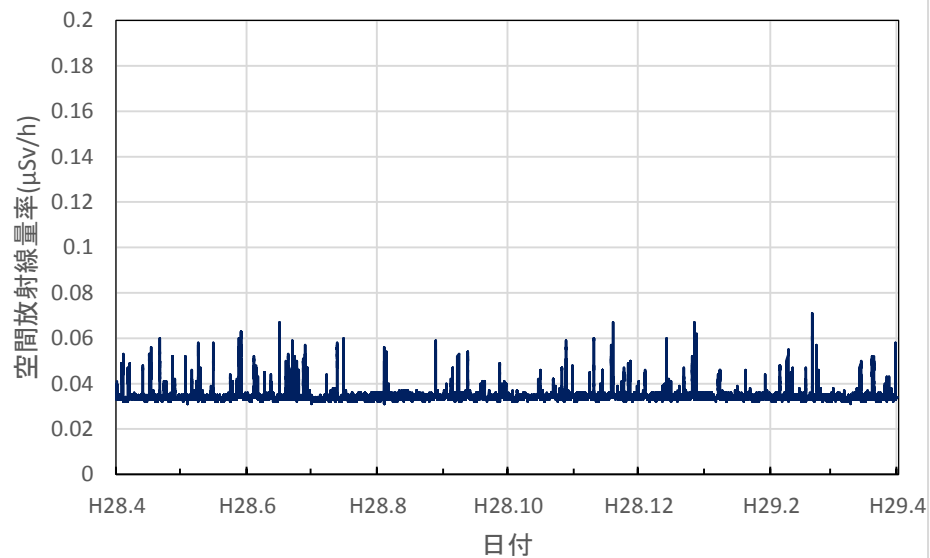

福岡県久留米市 久留米総合庁舎の空間放射線量率(10分値使用)

福岡県飯塚市 飯塚総合庁舎の空間放射線量率(10分値使用)

福岡県北九州市 八幡総合庁舎の空間放射線量率(10分値使用)

福岡県行橋市 行橋総合庁舎の空間放射線量率(10分値使用)

佐賀県佐賀市 県環境センターの空間放射線量率(10分値使用)

佐賀県唐津市 玉島小学校の空間放射線量率(10分値使用)

佐賀県鳥栖市 鳥栖総合庁舎の空間放射線量率(10分値使用)