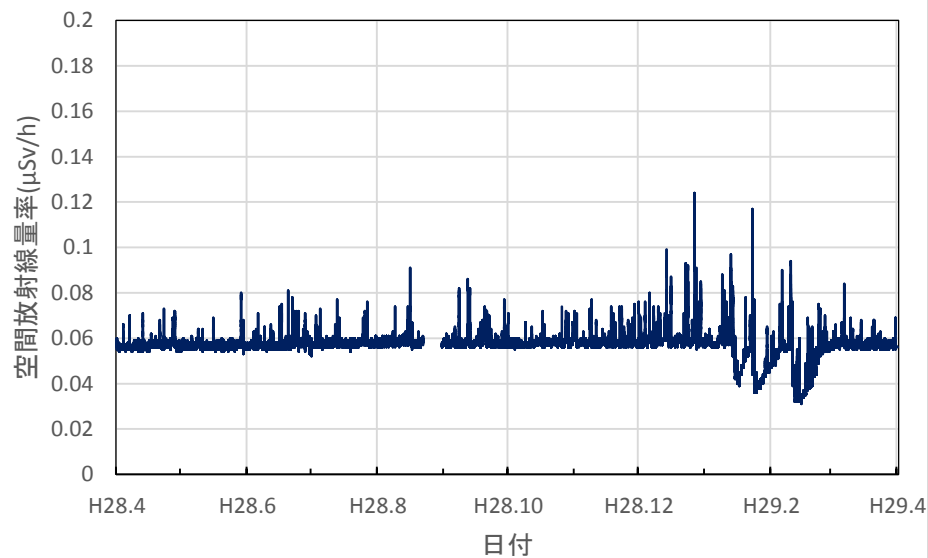

京都府京都市 保健環境研究所(高さ1.0m)の空間放射線量率(10分値使用)

京都府木津川市 木津総合庁舎の空間放射線量率(10分値使用)

大阪府大阪市 大阪健康安全基盤研究所の空間放射線量率(10分値使用)

大阪府茨木市 茨木保健所の空間放射線量率(10分値使用)

大阪府寝屋川市 寝屋川保健所の空間放射線量率(10分値使用)

大阪府東大阪市 環境衛生検査センターの空間放射線量率(10分値使用)

大阪府富田林市 富田林保健所の空間放射線量率(10分値使用)

大阪府泉佐野市 市立佐野中学校の空間放射線量率(10分値使用)

兵庫県神戸市 県健康生活科学研究所の空間放射線量率(10分値使用)

兵庫県尼崎市 尼崎総合庁舎の空間放射線量率(10分値使用)

兵庫県姫路市 姫路総合庁舎の空間放射線量率(10分値使用)

兵庫県豊岡市 豊岡総合庁舎の空間放射線量率(10分値使用)

兵庫県丹波市 柏原総合庁舎の空間放射線量率(10分値使用)

兵庫県洲本市 洲本総合庁舎の空間放射線量率(10分値使用)