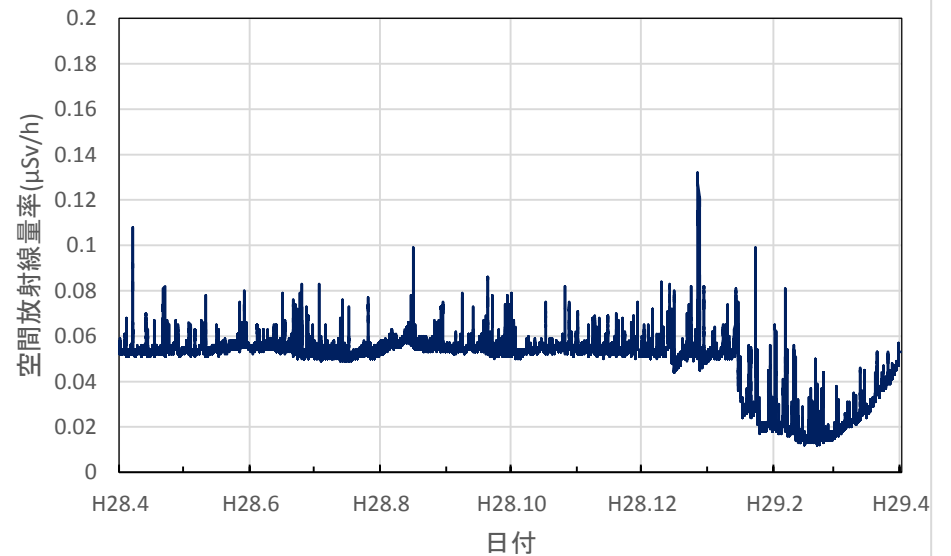

京都府宮津市 宮津総合庁舎の空間放射線量率(10分値使用)

京都府舞鶴市 中丹東保健所の空間放射線量率(10分値使用)

京都府綾部市 綾部総合庁舎の空間放射線量率(10分値使用)

京都府南丹市 南丹土木事務所美山出張所の空間放射線量率(10分値使用)

京都府南丹市 南丹保健所の空間放射線量率(10分値使用)

京都府京都市 久多測定所の空間放射線量率(10分値使用)

京都府京都市 京都府庁の空間放射線量率(10分値使用)

京都府京都市 保健環境研究所(高さ1.0m)の空間放射線量率(10分値使用)

京都府木津川市 木津総合庁舎の空間放射線量率(10分値使用)

大阪府大阪市 大阪健康安全基盤研究所の空間放射線量率(10分値使用)

大阪府茨木市 茨木保健所の空間放射線量率(10分値使用)

大阪府寝屋川市 寝屋川保健所の空間放射線量率(10分値使用)

大阪府東大阪市 環境衛生検査センターの空間放射線量率(10分値使用)

大阪府富田林市 富田林保健所の空間放射線量率(10分値使用)