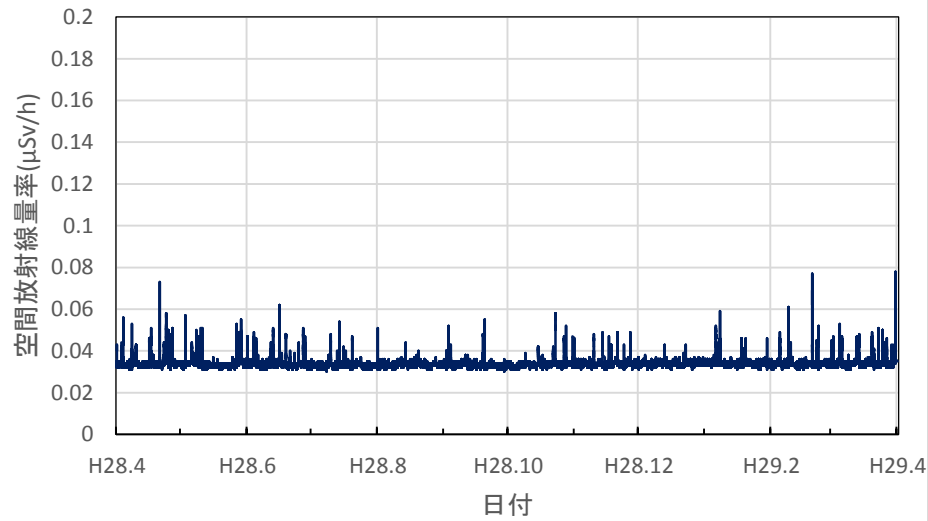

宮崎県延岡市 延岡保健所の空間放射線量率(10分値使用)

宮崎県小林市 小林保健所の空間放射線量率(10分値使用)

宮崎県都城市 都城保健所の空間放射線量率(10分値使用)

鹿児島県鹿児島市 県環境保健センターの空間放射線量率(10分値使用)

鹿児島県南さつま市 南薩地域振興局の空間放射線量率(10分値使用)

鹿児島県霧島市 始良・伊佐地域振興局霧島庁舎の空間放射線量率(10分値使用)

鹿児島県鹿屋市 大隅地域振興局の空間放射線量率(10分値使用)