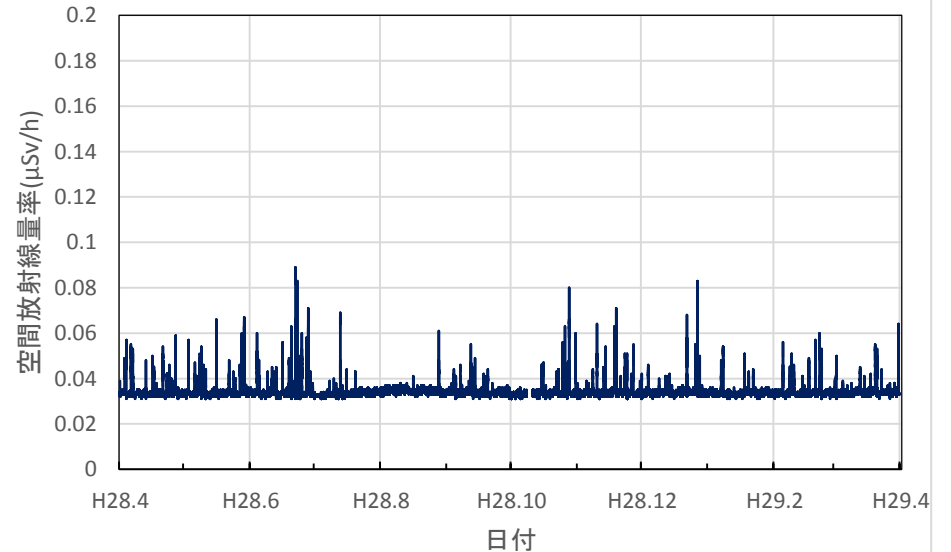

長崎県松浦市 松浦市役所の空間放射線量率(10分値使用)

長崎県壱岐市 壱岐保健所の空間放射線量率(10分値使用)

熊本県宇土市 県保健環境科学研究所の空間放射線量率(10分値使用)

熊本県荒尾市 荒尾市役所の空間放射線量率(10分値使用)

熊本県熊本市 熊本県庁の空間放射線量率(10分値使用)

熊本県八代市 八代市役所の空間放射線量率(10分値使用)

熊本県水俣市 県環境センターの空間放射線量率(10分値使用)