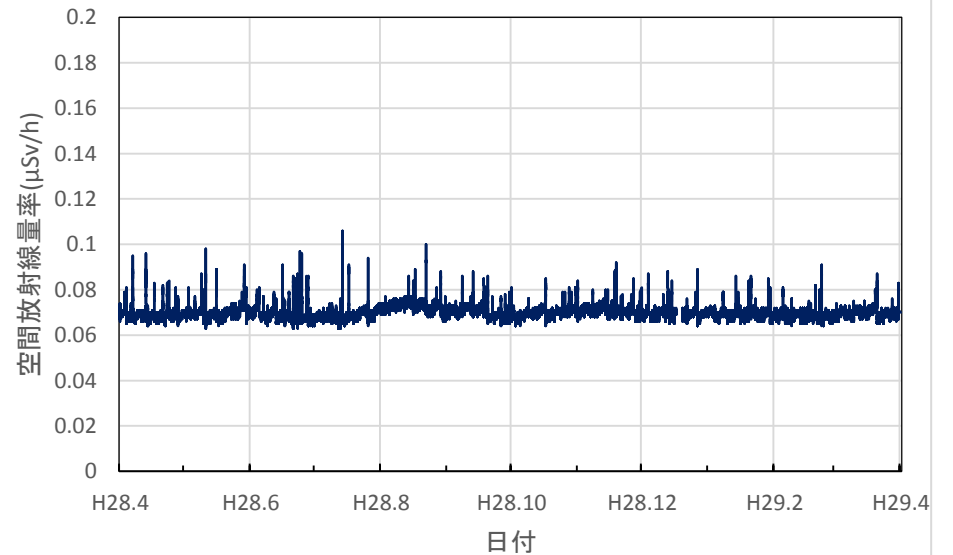

京都府京都市 保健環境研究所(高さ1.0m)の空間放射線量率(10分値使用)

京都府木津川市 木津総合庁舎の空間放射線量率(10分値使用)

大阪府大阪市 大阪健康安全基盤研究所の空間放射線量率(10分値使用)

大阪府茨木市 茨木保健所の空間放射線量率(10分値使用)

大阪府寝屋川市 寝屋川保健所の空間放射線量率(10分値使用)

大阪府東大阪市 環境衛生検査センターの空間放射線量率(10分値使用)

大阪府富田林市 富田林保健所の空間放射線量率(10分値使用)

大阪府泉佐野市 市立佐野中学校の空間放射線量率(10分値使用)

兵庫県神戸市 県健康生活科学研究所の空間放射線量率(10分値使用)

兵庫県尼崎市 尼崎総合庁舎の空間放射線量率(10分値使用)

兵庫県姫路市 姫路総合庁舎の空間放射線量率(10分値使用)

兵庫県豊岡市 豊岡総合庁舎の空間放射線量率(10分値使用)

兵庫県丹波市 柏原総合庁舎の空間放射線量率(10分値使用)

兵庫県洲本市 洲本総合庁舎の空間放射線量率(10分値使用)