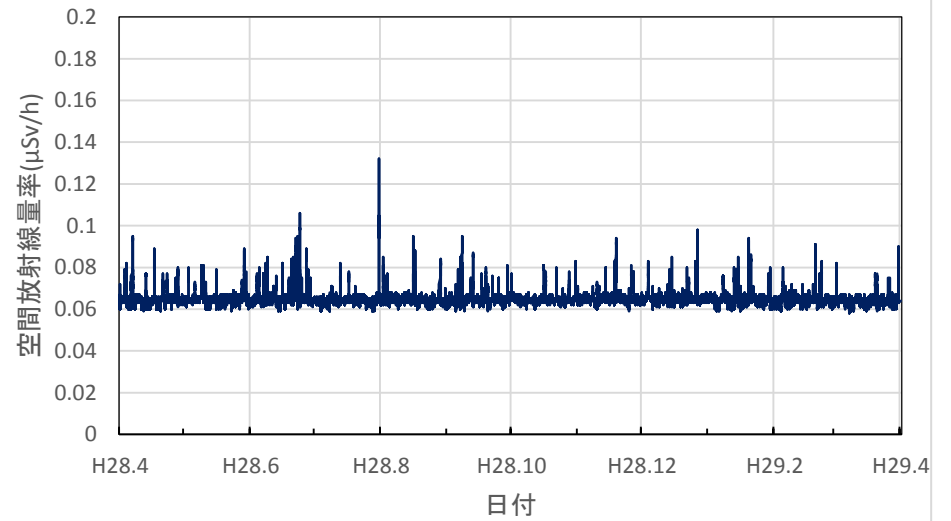

岡山県新見市 備中県民局新見地域事務所の空間放射線量率(10分値使用)

岡山県津山市 県食肉衛生検査所の空間放射線量率(10分値使用)

岡山県和気町 備前県民局東備地域事務所の空間放射線量率(10分値使用)

広島県広島市 県健康福祉センターの空間放射線量率(10分値使用)

広島県廿日市市 西部厚生環境事務所の空間放射線量率(10分値使用)

広島県東広島市 西部東厚生環境事務所の空間放射線量率(10分値使用)