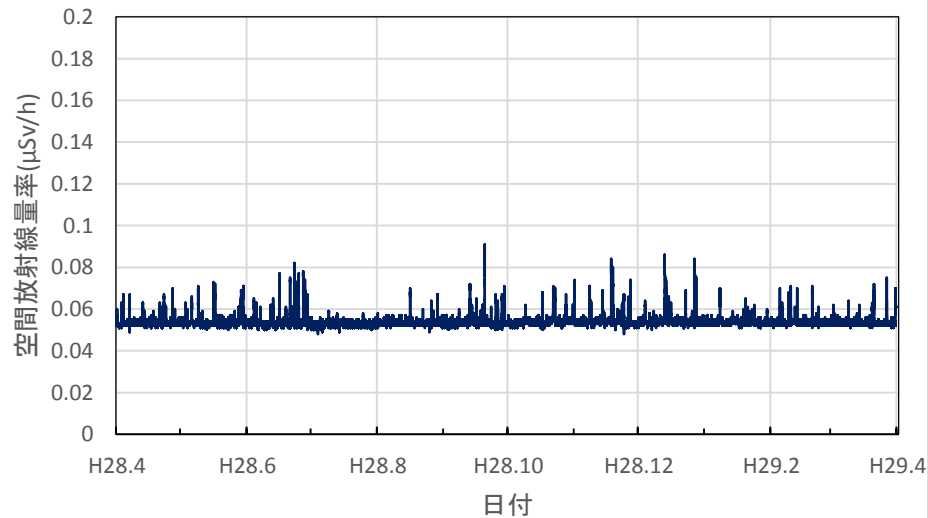

広島県尾道市 東部厚生環境事務所の空間放射線量率(10分値使用)

広島県三次市 北部厚生環境事務所の空間放射線量率(10分値使用)

山口県山口市 県環境保健センター大歳庁舎の空間放射線量率(10分値使用)

山口県岩国市 岩国健康福祉センターの空間放射線量率(10分値使用)

山口県萩市 萩総合庁舎の空間放射線量率(10分値使用)

山口県下関市 西部高等産業技術学校の空間放射線量率(10分値使用)

山口県周防大島町 農林総合技術センター柑きつ振興センター
の空間放射線量率(10分値使用)

徳島県徳島市 徳島保健所の空間放射線量率(10分値使用)

徳島県鳴門市 東部県土整備局鳴門庁舎の空間放射線量率
(10分値使用)

徳島県美波町 南部総合県民局美波庁舎の空間放射線量率
(10分値使用)

徳島県三好市 池田総合体育館の空間放射線量率(10分値使用)

香川県高松市 県環境保健研究センターの空間放射線量率(10分値使用)

香川県さぬき市 東讃保健福祉事務所の空間放射線量率(10分値使用)

香川県丸亀市 中讃保健福祉事務所の空間放射線量率(10分値使用)