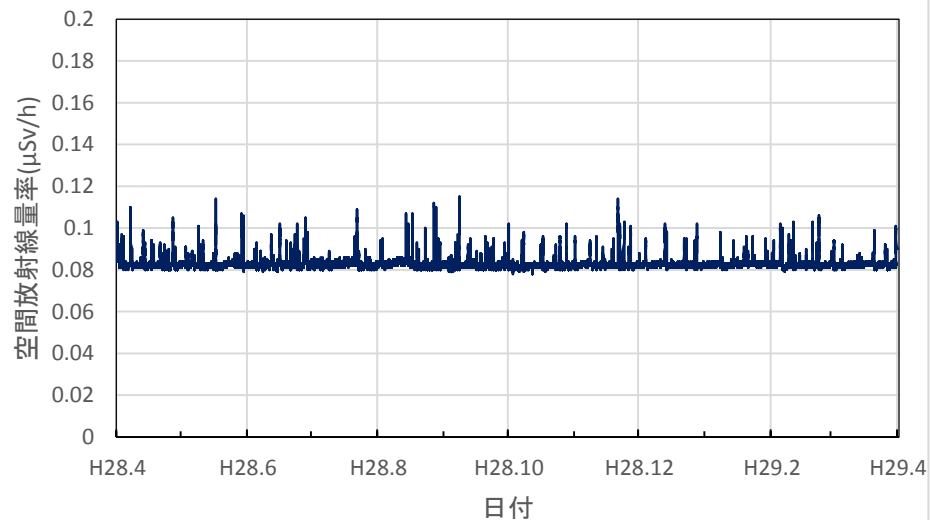

静岡県下田市 下田総合庁舎の空間放射線量率(10分値使用)

愛知県名古屋市 環境調査センターの空間放射線量率(10分値使用)

愛知県豊橋市 環境調査センター東三河支所の空間放射線量率(10分値使用)

愛知県岡崎市 西三河県民事務所の空間放射線量率(10分値使用)

愛知県一宮市 木曾川消防署大気測定局の空間放射線量率(10分値使用)

愛知県設楽町 新城設楽建設事務所設楽支所の空間放射線量率(10分値使用)

三重県四日市市 県保健環境研究所の空間放射線量率(10分値使用)

三重県伊賀市 伊賀庁舎の空間放射線量率(10分値使用)

三重県伊勢市 伊勢庁舎の空間放射線量率(10分値使用)

三重県尾鷲市 広域防災拠点施設の空間放射線量率(10分値使用)

滋賀県大津市 県衛生科学センターの空間放射線量率(10分値使用)

滋賀県草津市 県草津保健所(南部合同庁舎)の空間放射線量率(10分値使用)

滋賀県長浜市 県木之本合同庁舎の空間放射線量率(10分値使用)

滋賀県高島市 南部消防署の空間放射線量率(10分値使用)