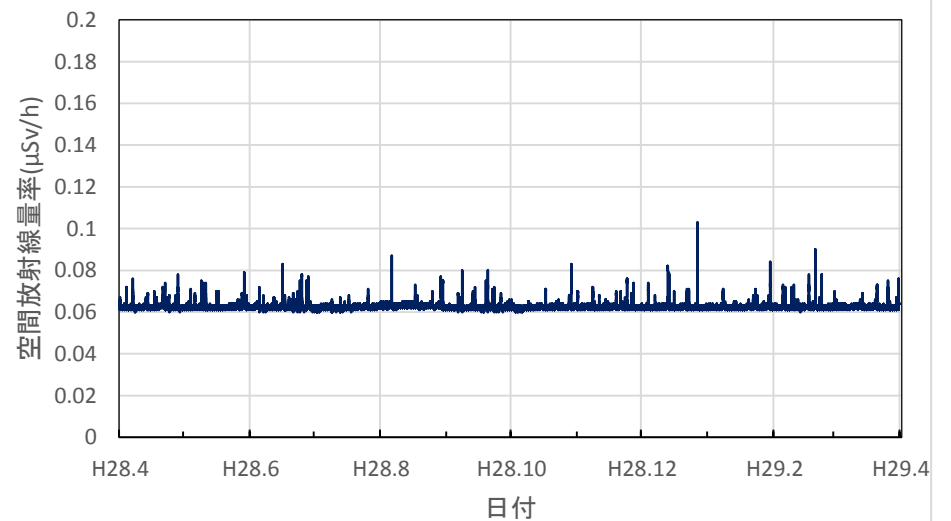

京都府京都市 保健環境研究所(高さ1.0m)の空間放射線量率(10分値使用)

京都府木津川市 木津総合庁舎の空間放射線量率(10分値使用)

大阪府大阪市 大阪健康安全基盤研究所の空間放射線量率(10分値使用)

大阪府茨木市 茨木保健所の空間放射線量率(10分値使用)

大阪府寝屋川市 寝屋川保健所の空間放射線量率(10分値使用)

大阪府東大阪市 環境衛生検査センターの空間放射線量率(10分値使用)

大阪府富田林市 富田林保健所の空間放射線量率(10分値使用)

大阪府泉佐野市 市立佐野中学校の空間放射線量率(10分値使用)

兵庫県神戸市 県健康生活科学研究所の空間放射線量率(10分値使用)

兵庫県尼崎市 尼崎総合庁舎の空間放射線量率(10分値使用)

兵庫県姫路市 姫路総合庁舎の空間放射線量率(10分値使用)

兵庫県豊岡市 豊岡総合庁舎の空間放射線量率(10分値使用)

兵庫県丹波市 柏原総合庁舎の空間放射線量率(10分値使用)

兵庫県洲本市 洲本総合庁舎の空間放射線量率(10分値使用)