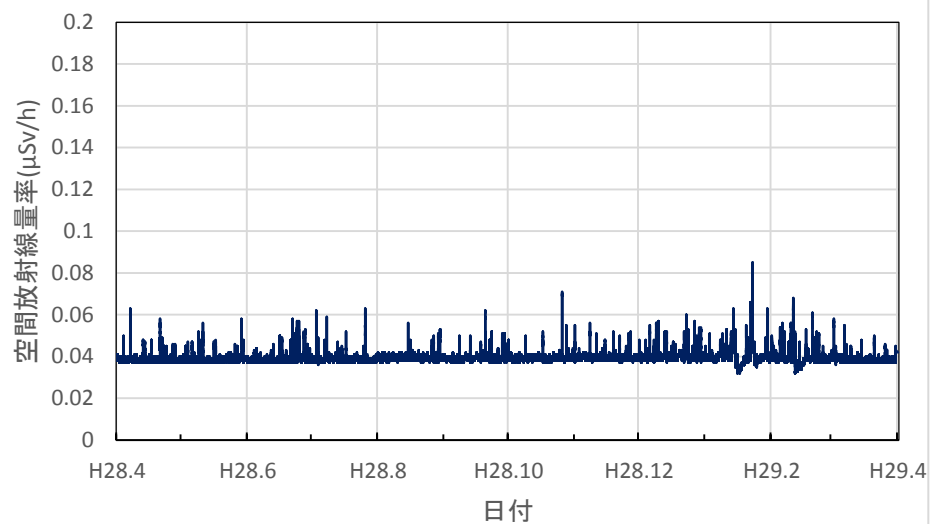

滋賀県大津市 大津北消防署の空間放射線量率(10分値使用)

滋賀県甲賀市 県甲賀保健所(甲賀合同庁舎)の空間放射線量率(10分値使用)

滋賀県東近江市 県東近江保健所の空間放射線量率(10分値使用)

滋賀県彦根市 県彦根保健所の空間放射線量率(10分値使用)

滋賀県長浜市 県長浜保健所(湖北合同庁舎)の空間放射線量率(10分値使用)

京都府京都市 保健環境研究所(高さ16.9m)の空間放射線量率(10分値使用)

京都府宮津市 宮津総合庁舎の空間放射線量率(10分値使用)

京都府舞鶴市 中丹東保健所の空間放射線量率(10分値使用)

京都府綾部市 綾部総合庁舎の空間放射線量率(10分値使用)

京都府南丹市 南丹土木事務所美山出張所の空間放射線量率(10分値使用)

京都府南丹市 南丹保健所の空間放射線量率(10分値使用)

京都府京都市 久多測定所の空間放射線量率(10分値使用)

京都府京都市 京都府庁の空間放射線量率(10分値使用)