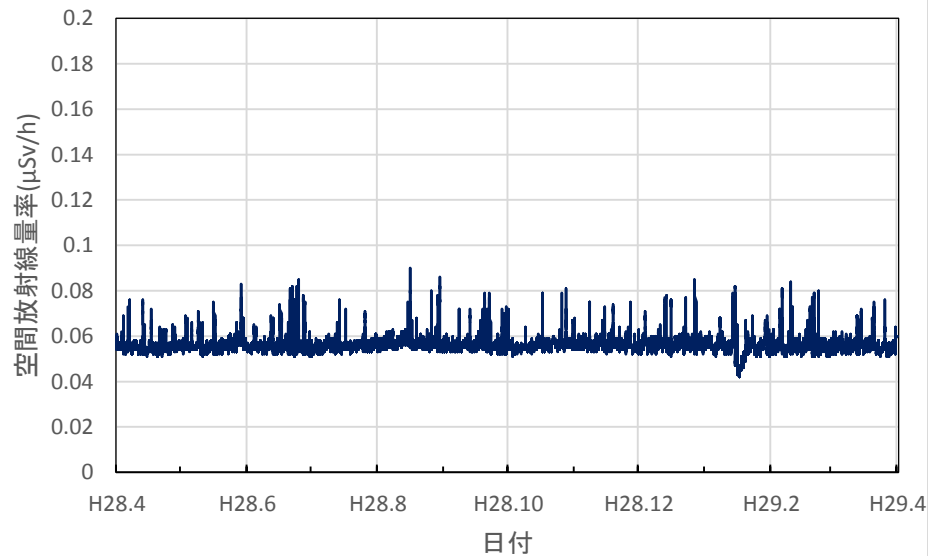

京都府宮津市 宮津総合庁舎の空間放射線量率(10分値使用)

京都府舞鶴市 中丹東保健所の空間放射線量率(10分値使用)

京都府綾部市 綾部総合庁舎の空間放射線量率(10分値使用)

京都府南丹市 南丹土木事務所美山出張所の空間放射線量率(10分値使用)

京都府南丹市 南丹保健所の空間放射線量率(10分値使用)

京都府京都市 久多測定所の空間放射線量率(10分値使用)

京都府京都市 京都府庁の空間放射線量率(10分値使用)

京都府京都市 保健環境研究所(高さ1.0m)の空間放射線量率(10分値使用)

京都府木津川市 木津総合庁舎の空間放射線量率(10分値使用)

大阪府大阪市 大阪健康安全基盤研究所の空間放射線量率(10分値使用)

大阪府茨木市 茨木保健所の空間放射線量率(10分値使用)

大阪府寝屋川市 寝屋川保健所の空間放射線量率(10分値使用)

大阪府東大阪市 環境衛生検査センターの空間放射線量率(10分値使用)

大阪府富田林市 富田林保健所の空間放射線量率(10分値使用)