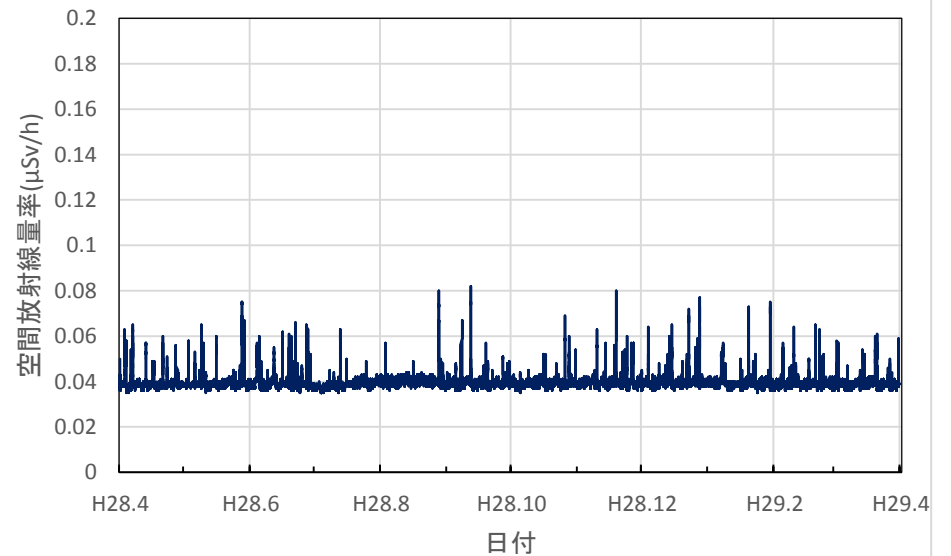

福岡県行橋市 行橋総合庁舎の空間放射線量率(10分値使用)

福岡県飯塚市 飯塚総合庁舎の空間放射線量率(10分値使用)