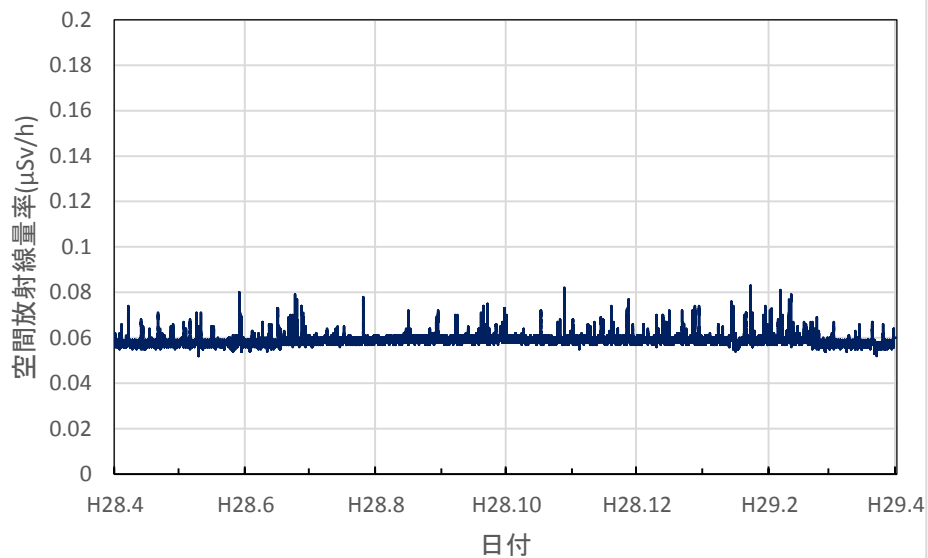

三重県伊賀市 伊賀庁舎の空間放射線量率(10分値使用)

三重県伊勢市 伊勢庁舎の空間放射線量率(10分値使用)

三重県尾鷲市 広域防災拠点施設の空間放射線量率(10分値使用)

滋賀県大津市 県衛生科学センターの空間放射線量率(10分値使用)

滋賀県草津市 県草津保健所(南部合同庁舎)の空間放射線量率(10分値使用)

滋賀県長浜市 県木之本合同庁舎の空間放射線量率(10分値使用)

滋賀県高島市 南部消防署の空間放射線量率(10分値使用)

滋賀県大津市 大津北消防署の空間放射線量率(10分値使用)

滋賀県甲賀市 県甲賀保健所(甲賀合同庁舎)の空間放射線量率(10分値使用)

滋賀県東近江市 県東近江保健所の空間放射線量率(10分値使用)

滋賀県彦根市 県彦根保健所の空間放射線量率(10分値使用)

滋賀県長浜市 県長浜保健所(湖北合同庁舎)の空間放射線量率(10分値使用)

京都府京都市 保健環境研究所(高さ16.9m)の空間放射線量率(10分値使用)