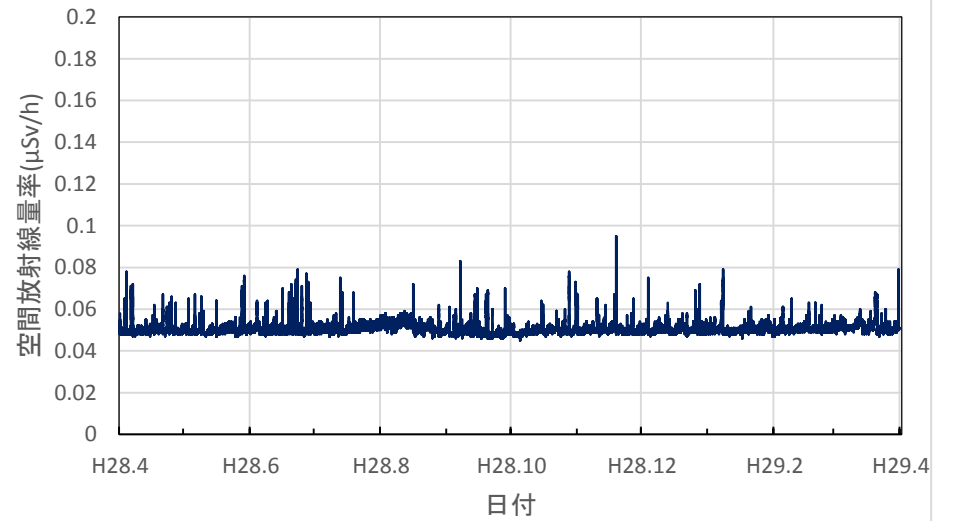

大分県佐伯市 佐伯豊南高等学校の空間放射線量率(10分値使用)