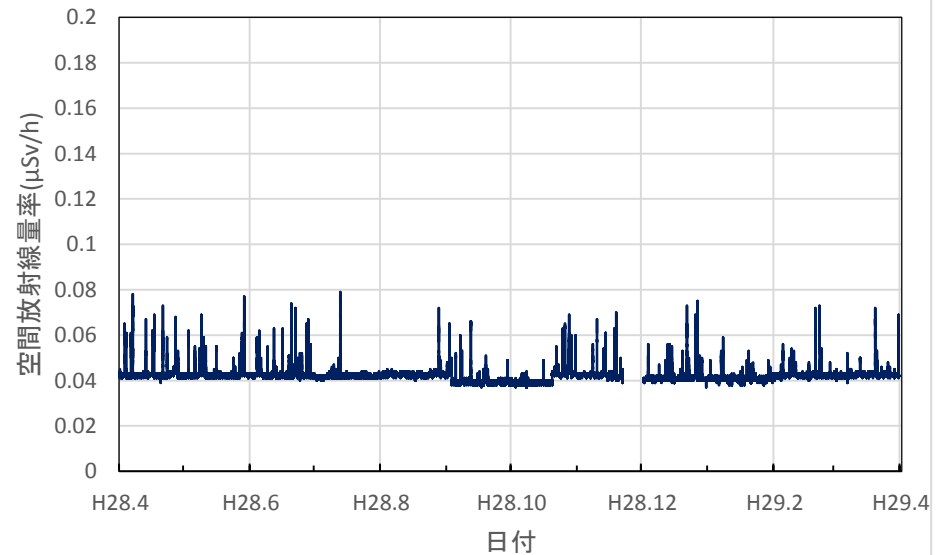

佐賀県多久市 産業技術学院の空間放射線量率(10分値使用)

佐賀県武雄市 武雄総合庁舎の空間放射線量率(10分値使用)

佐賀県嬉野市 県立塩田工業高等学校の空間放射線量率(10分値使用)

長崎県大村市 県環境保健研究センターの空間放射線量率(10分値使用)

長崎県長崎市 県西彼保健所の空間放射線量率(10分値使用)

長崎県島原市 県県南保健所の空間放射線量率(10分値使用)

長崎県平戸市 県県北保健所の空間放射線量率(10分値使用)