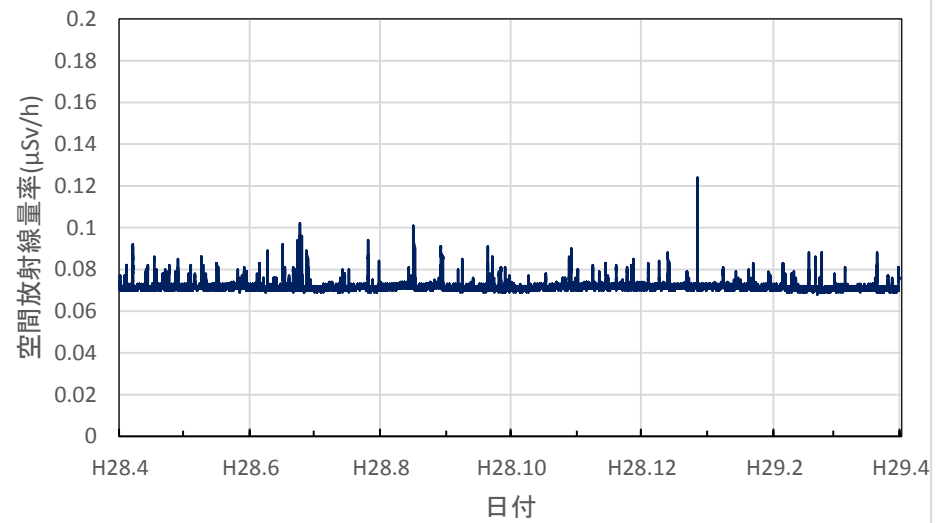

京都府京都市 保健環境研究所(高さ1.0m)の空間放射線量率(10分値使用)

京都府木津川市 木津総合庁舎の空間放射線量率(10分値使用)

大阪府大阪市 大阪健康安全基盤研究所の空間放射線量率(10分値使用)

大阪府茨木市 茨木保健所の空間放射線量率(10分値使用)

大阪府寝屋川市 寝屋川保健所の空間放射線量率(10分値使用)

大阪府東大阪市 環境衛生検査センターの空間放射線量率(10分値使用)

大阪府富田林市 富田林保健所の空間放射線量率(10分値使用)

大阪府泉佐野市 市立佐野中学校の空間放射線量率(10分値使用)

兵庫県神戸市 県健康生活科学研究所の空間放射線量率(10分値使用)

兵庫県尼崎市 尼崎総合庁舎の空間放射線量率(10分値使用)

兵庫県姫路市 姫路総合庁舎の空間放射線量率(10分値使用)

兵庫県豊岡市 豊岡総合庁舎の空間放射線量率(10分値使用)

兵庫県丹波市 柏原総合庁舎の空間放射線量率(10分値使用)

兵庫県洲本市 洲本総合庁舎の空間放射線量率(10分値使用)