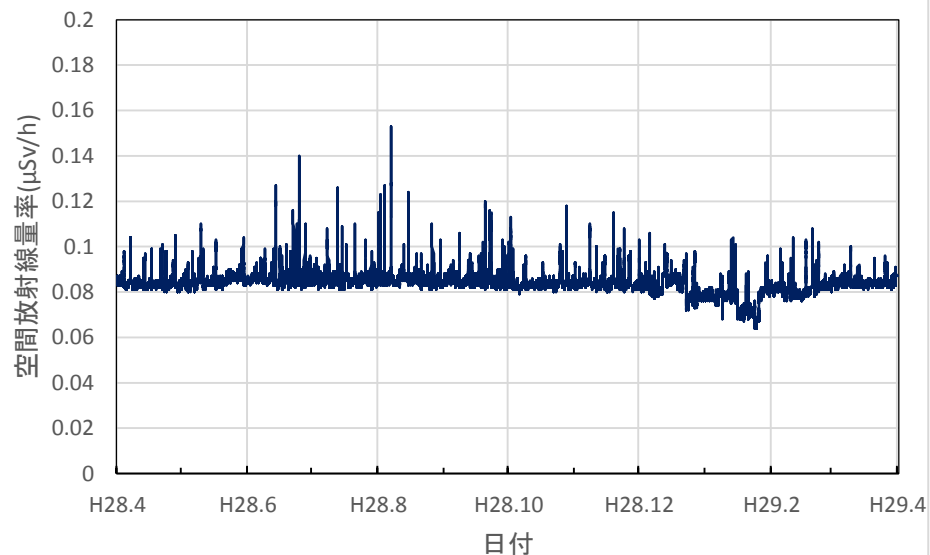

岐阜県岐阜市 防災交流センターの空間放射線量率(10分値使用)

岐阜県各務原市 保健環境研究所の空間放射線量率(10分値使用)

岐阜県大垣市 西濃総合庁舎の空間放射線量率(10分値使用)

岐阜県美濃市 中濃総合庁舎の空間放射線量率(10分値使用)

岐阜県郡上市 郡上総合庁舎の空間放射線量率(10分値使用)

岐阜県恵那市 恵那総合庁舎の空間放射線量率(10分値使用)

岐阜県下呂市 下呂総合庁舎の空間放射線量率(10分値使用)