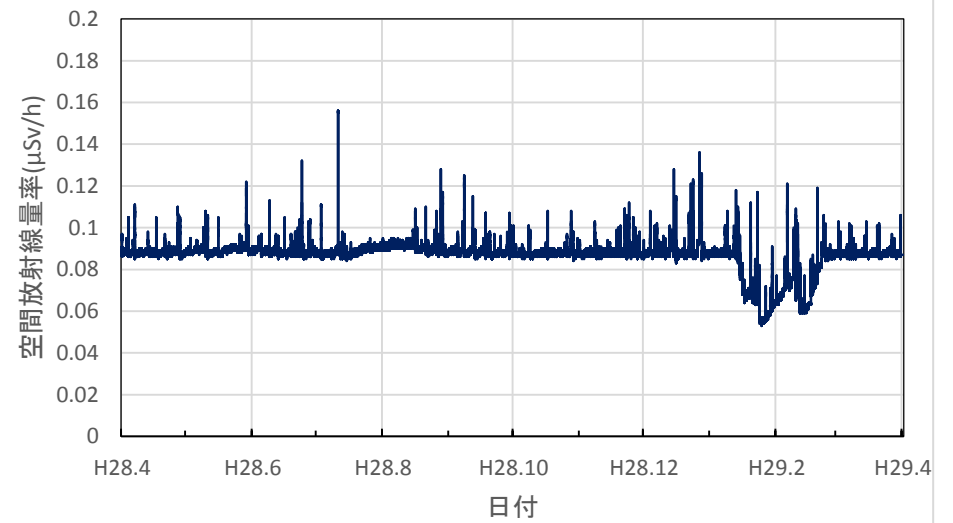

和歌山県新宮市 東牟婁総合庁舎の空間放射線量率(10分値使用)

鳥取県湯梨浜町 県衛生環境研究所の空間放射線量率(10分値使用)

鳥取県琴浦町 きらりタウン赤碕の空間放射線量率(10分値使用)

鳥取県南部町 南部町法勝寺庁舎の空間放射線量率(10分値使用)

鳥取県日野町 日野振興センターの空間放射線量率(10分値使用)

鳥取県大山町 大山町役場大山支所の空間放射線量率(10分値使用)

鳥取県鳥取市 鳥取県庁の空間放射線量率(10分値使用)

島根県大田市 大田高校の空間放射線量率(10分値使用)

島根県江津市 江津市分庁舎の空間放射線量率(10分値使用)

島根県浜田市 浜田合同庁舎の空間放射線量率(10分値使用)

島根県邑南町 邑南町役場の空間放射線量率(10分値使用)

島根県奥出雲町 県仁多土木事業所の空間放射線量率(10分値使用)

岡山県岡山市 県環境保健センターの空間放射線量率(10分値使用)

岡山県笠岡市 笠岡小学校の空間放射線量率(10分値使用)