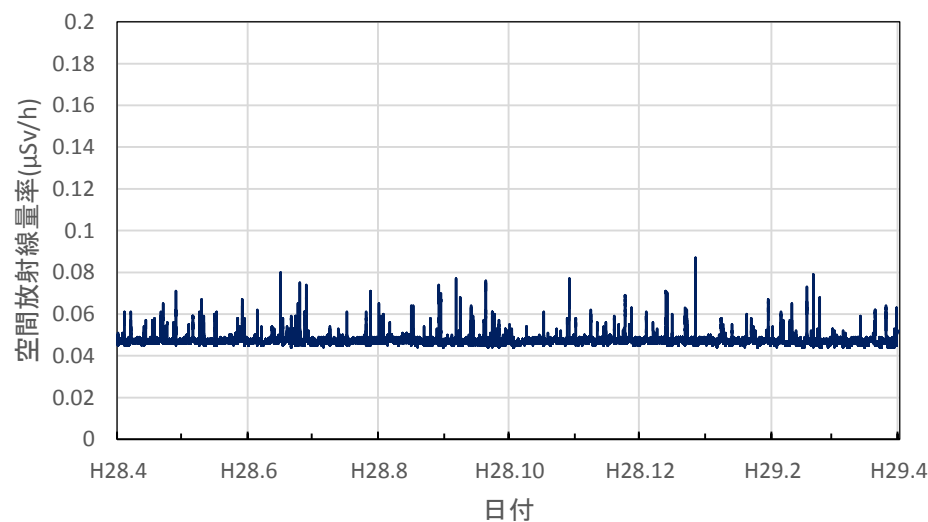

奈良県下市町 県吉野保健所の空間放射線量率(10分値使用)

奈良県大和高田市 県高田土木事務所の空間放射線量率(10分値使用)