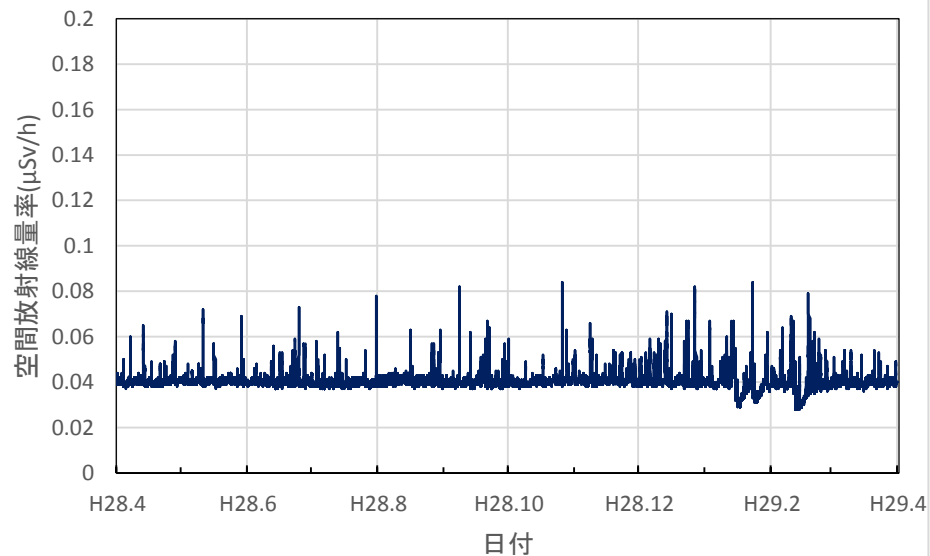

滋賀県大津市 大津北消防署の空間放射線量率(10分値使用)

滋賀県甲賀市 県甲賀保健所(甲賀合同庁舎)の空間放射線量率(10分値使用)

滋賀県東近江市 県東近江保健所の空間放射線量率(10分値使用)

滋賀県彦根市 県彦根保健所の空間放射線量率(10分値使用)

滋賀県長浜市 県長浜保健所(湖北合同庁舎)の空間放射線量率(10分値使用)

京都府京都市 保健環境研究所(高さ16.9m)の空間放射線量率(10分値使用)

京都府宮津市 宮津総合庁舎の空間放射線量率(10分値使用)

京都府舞鶴市 中丹東保健所の空間放射線量率(10分値使用)

京都府綾部市 綾部総合庁舎の空間放射線量率(10分値使用)

京都府南丹市 南丹土木事務所美山出張所の空間放射線量率(10分値使用)

京都府南丹市 南丹保健所の空間放射線量率(10分値使用)

京都府京都市 久多測定所の空間放射線量率(10分値使用)

京都府京都市 京都府庁の空間放射線量率(10分値使用)