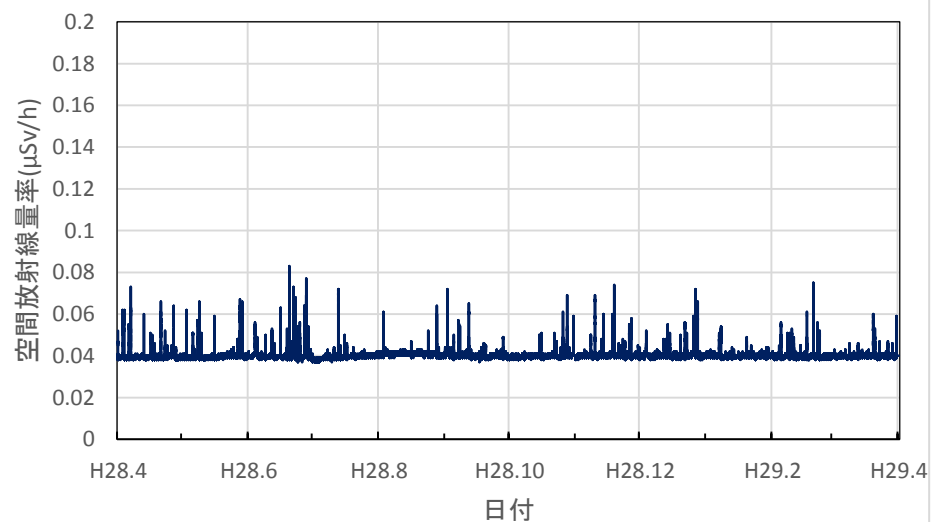

長崎県長崎市 県西彼保健所の空間放射線量率(10分値使用)

佐賀県嬉野市 県立塩田工業高等学校の空間放射線量率(10分値使用)