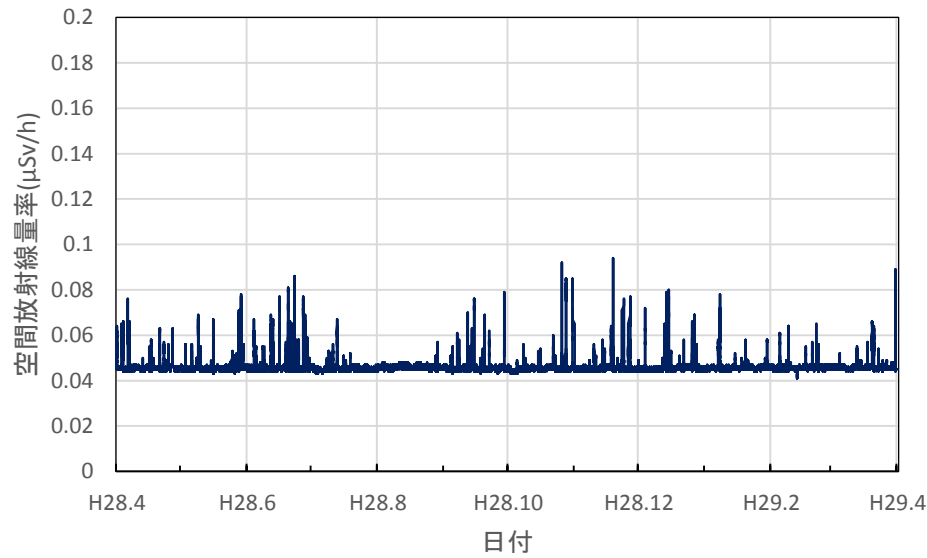

熊本県天草市 県天草保健所の空間放射線量率(10分値使用)

大分県大分市 県衛生環境研究センターの空間放射線量率(10分値使用)

大分県佐伯市 佐伯豊南高等学校の空間放射線量率(10分値使用)

大分県日田市 日田総合庁舎の空間放射線量率(10分値使用)

大分県国東市 国東高等学校の空間放射線量率(10分値使用)

大分県大分市 佐賀関小学校の空間放射線量率(10分値使用)

宮崎県宮崎市 県衛生環境研究所の空間放射線量率(10分値使用)