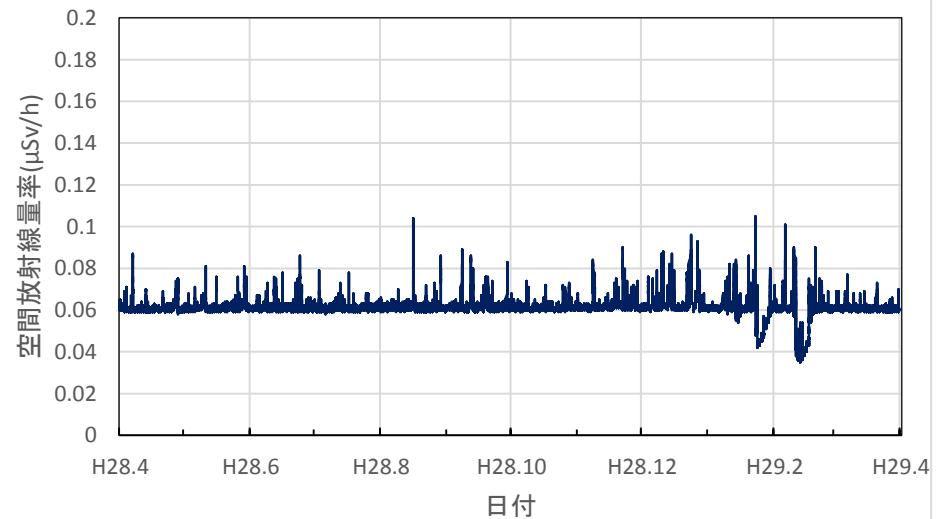

大阪府泉佐野市 市立佐野中学校の空間放射線量率(10分値使用)

兵庫県神戸市 県健康生活科学研究所の空間放射線量率(10分値使用)

兵庫県尼崎市 尼崎総合庁舎の空間放射線量率(10分値使用)

兵庫県姫路市 姫路総合庁舎の空間放射線量率(10分値使用)

兵庫県豊岡市 豊岡総合庁舎の空間放射線量率(10分値使用)

兵庫県丹波市 柏原総合庁舎の空間放射線量率(10分値使用)

兵庫県洲本市 洲本総合庁舎の空間放射線量率(10分値使用)

奈良県大和高田市 県高田土木事務所の空間放射線量率(10分値使用)

奈良県宇陀市 県宇陀川浄化センターの空間放射線量率(10分値使用)

奈良県下市町 県吉野保健所の空間放射線量率(10分値使用)

奈良県奈良市 奈良土木事務所の空間放射線量率(10分値使用)

和歌山県和歌山市 県環境衛生研究センターの空間放射線量率(10分値使用)

和歌山県橋本市 伊都総合庁舎の空間放射線量率(10分値使用)

和歌山県田辺市 西牟婁総合庁舎の空間放射線量率(10分値使用)

和歌山県新宮市 東牟婁総合庁舎の空間放射線量率(10分値使用)

鳥取県湯梨浜町 県衛生環境研究所の空間放射線量率(10分値使用)

鳥取県琴浦町 きらりタウン赤碕の空間放射線量率(10分値使用)

鳥取県南部町 南部町法勝寺庁舎の空間放射線量率(10分値使用)

鳥取県日野町 日野振興センターの空間放射線量率(10分値使用)

鳥取県大山町 大山町役場大山支所の空間放射線量率(10分値使用)

鳥取県鳥取市 鳥取県庁の空間放射線量率(10分値使用)