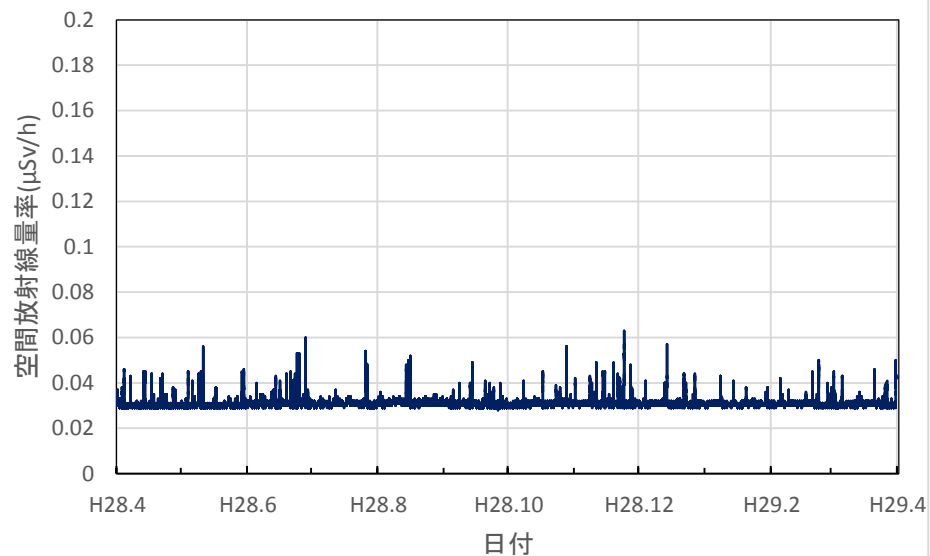

静岡県浜松市 浜松総合庁舎の空間放射線量率(10分値使用)