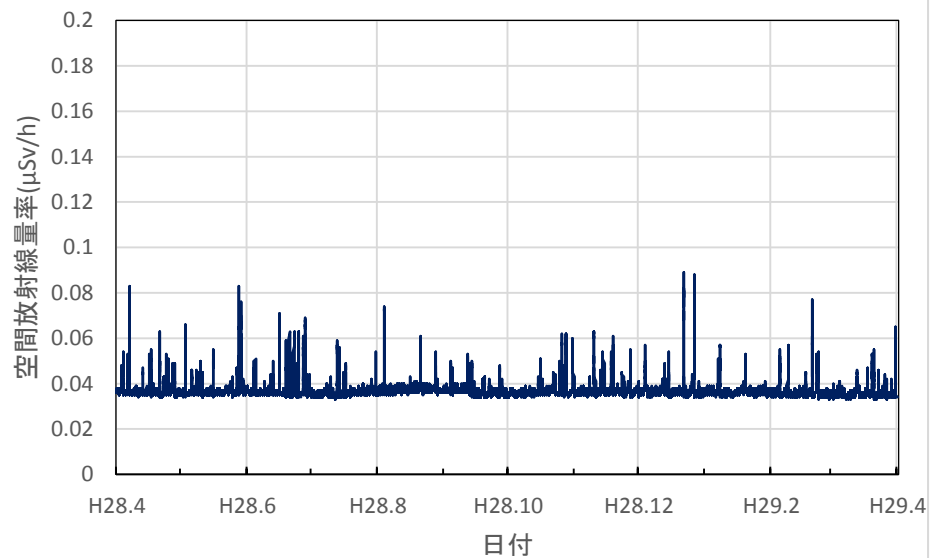

長崎県松浦市 松浦市役所の空間放射線量率(10分値使用)

長崎県壱岐市 壱岐保健所の空間放射線量率(10分値使用)

熊本県宇土市 県保健環境科学研究所の空間放射線量率(10分値使用)

熊本県荒尾市 荒尾市役所の空間放射線量率(10分値使用)

熊本県熊本市 熊本県庁の空間放射線量率(10分値使用)

熊本県八代市 八代市役所の空間放射線量率(10分値使用)

熊本県水俣市 県環境センターの空間放射線量率(10分値使用)