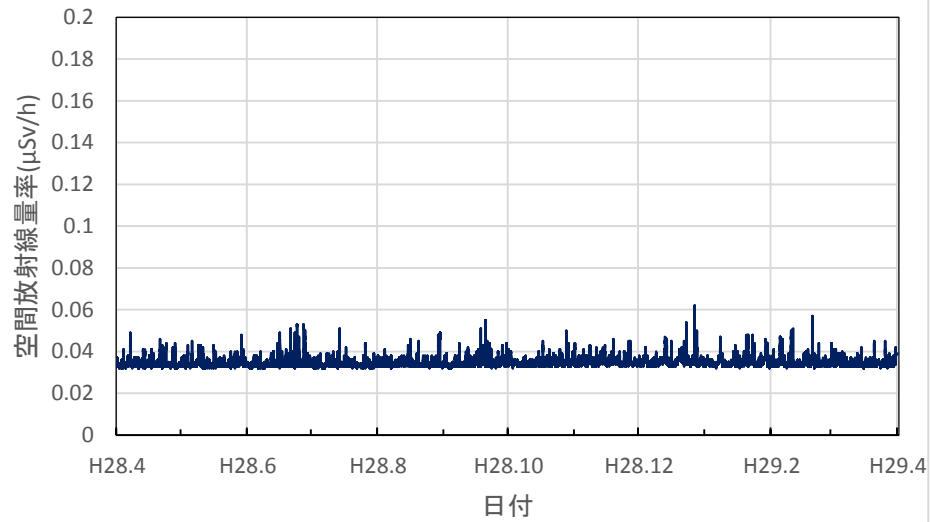

三重県伊賀市 伊賀庁舎の空間放射線量率(10分値使用)

三重県伊勢市 伊勢庁舎の空間放射線量率(10分値使用)

三重県尾鷲市 広域防災拠点施設の空間放射線量率(10分値使用)

滋賀県大津市 県衛生科学センターの空間放射線量率(10分値使用)

滋賀県草津市 県草津保健所(南部合同庁舎)の空間放射線量率(10分値使用)

滋賀県長浜市 県木之本合同庁舎の空間放射線量率(10分値使用)

滋賀県高島市 南部消防署の空間放射線量率(10分値使用)

滋賀県大津市 大津北消防署の空間放射線量率(10分値使用)

滋賀県甲賀市 県甲賀保健所(甲賀合同庁舎)の空間放射線量率(10分値使用)

滋賀県東近江市 県東近江保健所の空間放射線量率(10分値使用)

滋賀県彦根市 県彦根保健所の空間放射線量率(10分値使用)

滋賀県長浜市 県長浜保健所(湖北合同庁舎)の空間放射線量率(10分値使用)

京都府京都市 保健環境研究所(高さ16.9m)の空間放射線量率(10分値使用)