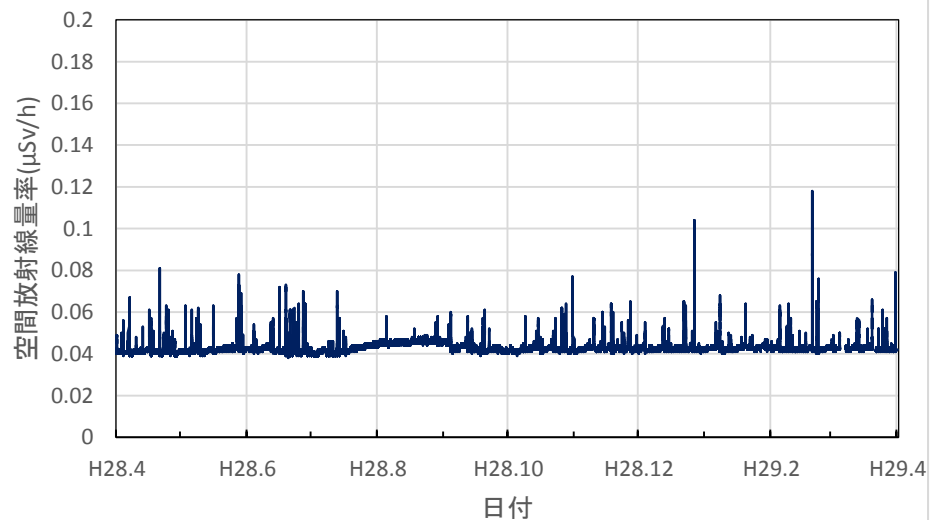

長崎県松浦市 松浦市役所の空間放射線量率(10分値使用)

長崎県壱岐市 壱岐保健所の空間放射線量率(10分値使用)

熊本県宇土市 県保健環境科学研究所の空間放射線量率(10分値使用)

熊本県荒尾市 荒尾市役所の空間放射線量率(10分値使用)

熊本県熊本市 熊本県庁の空間放射線量率(10分値使用)

熊本県八代市 八代市役所の空間放射線量率(10分値使用)

熊本県水俣市 県環境センターの空間放射線量率(10分値使用)