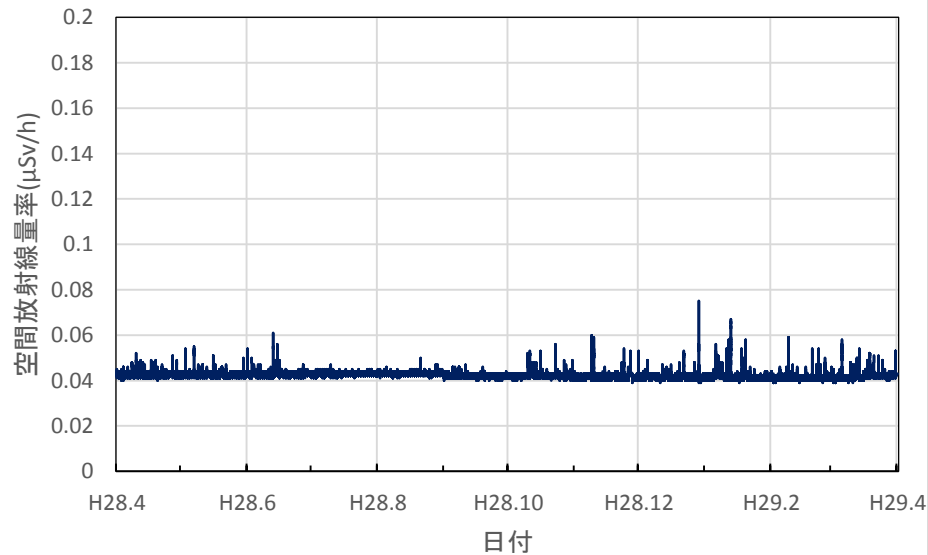

沖縄県那覇市 沖縄県庁の空間放射線量率(10分値使用)

鹿児島県奄美市 大島支庁の空間放射線量率(10分値使用)