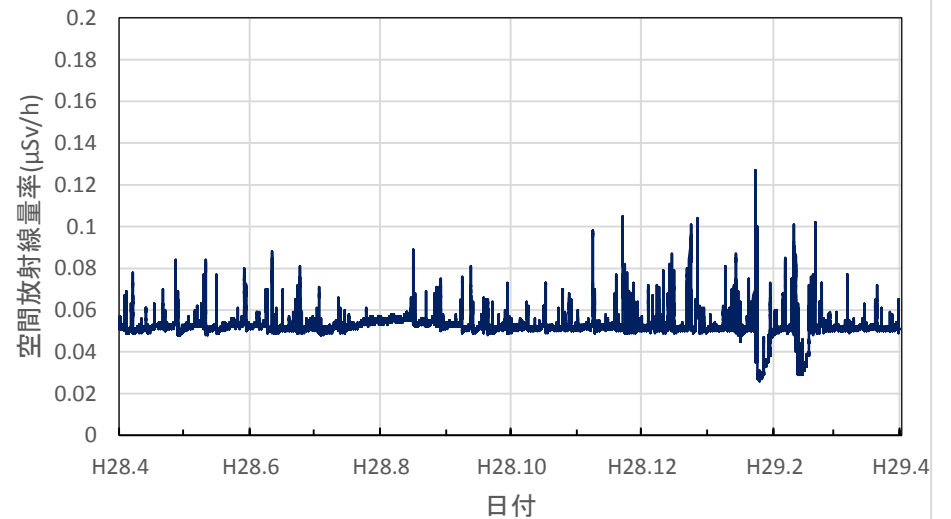

和歌山県新宮市 東牟婁総合庁舎の空間放射線量率(10分値使用)

鳥取県湯梨浜町 県衛生環境研究所の空間放射線量率(10分値使用)

鳥取県琴浦町 きらりタウン赤碕の空間放射線量率(10分値使用)

鳥取県南部町 南部町法勝寺庁舎の空間放射線量率(10分値使用)

鳥取県日野町 日野振興センターの空間放射線量率(10分値使用)

鳥取県大山町 大山町役場大山支所の空間放射線量率(10分値使用)

鳥取県鳥取市 鳥取県庁の空間放射線量率(10分値使用)