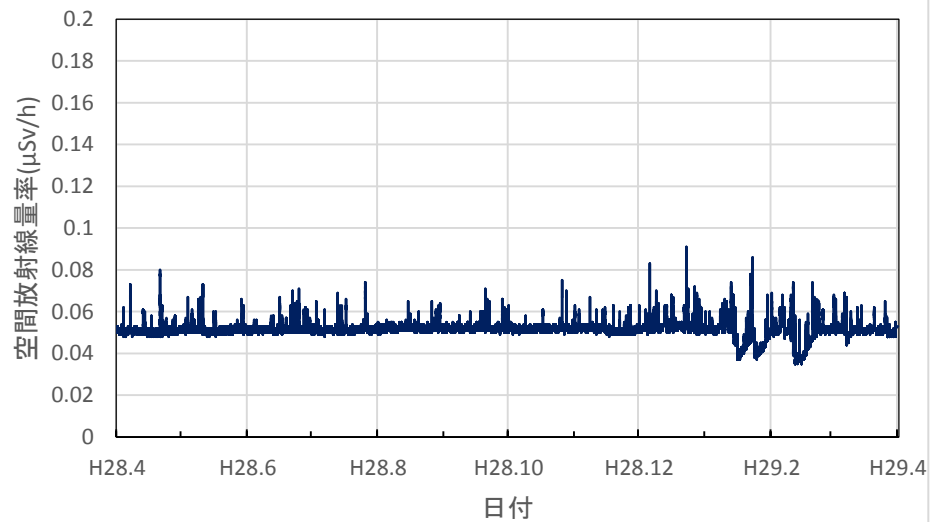

三重県伊賀市 伊賀庁舎の空間放射線量率(10分値使用)

三重県伊勢市 伊勢庁舎の空間放射線量率(10分値使用)

三重県尾鷲市 広域防災拠点施設の空間放射線量率(10分値使用)

滋賀県大津市 県衛生科学センターの空間放射線量率(10分値使用)

滋賀県草津市 県草津保健所(南部合同庁舎)の空間放射線量率(10分値使用)

滋賀県長浜市 県木之本合同庁舎の空間放射線量率(10分値使用)

滋賀県高島市 南部消防署の空間放射線量率(10分値使用)

滋賀県大津市 大津北消防署の空間放射線量率(10分値使用)

滋賀県甲賀市 県甲賀保健所(甲賀合同庁舎)の空間放射線量率(10分値使用)

滋賀県東近江市 県東近江保健所の空間放射線量率(10分値使用)

滋賀県彦根市 県彦根保健所の空間放射線量率(10分値使用)

滋賀県長浜市 県長浜保健所(湖北合同庁舎)の空間放射線量率(10分値使用)

京都府京都市 保健環境研究所(高さ16.9m)の空間放射線量率(10分値使用)