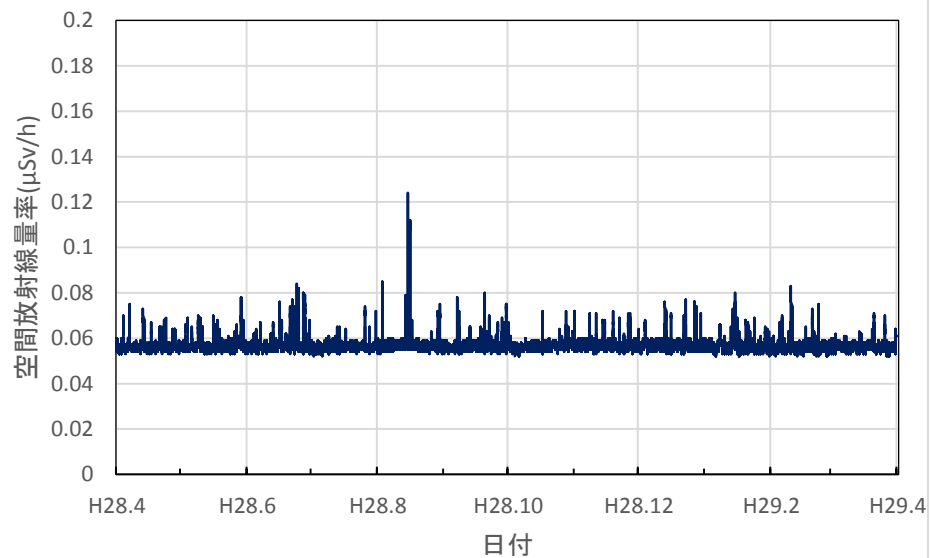

京都府宮津市 宮津総合庁舎の空間放射線量率(10分値使用)

京都府舞鶴市 中丹東保健所の空間放射線量率(10分値使用)

京都府綾部市 綾部総合庁舎の空間放射線量率(10分値使用)

京都府南丹市 南丹土木事務所美山出張所の空間放射線量率(10分値使用)

京都府南丹市 南丹保健所の空間放射線量率(10分値使用)

京都府京都市 久多測定所の空間放射線量率(10分値使用)

京都府京都市 京都府庁の空間放射線量率(10分値使用)

京都府京都市 保健環境研究所(高さ1.0m)の空間放射線量率(10分値使用)

京都府木津川市 木津総合庁舎の空間放射線量率(10分値使用)

大阪府大阪市 大阪健康安全基盤研究所の空間放射線量率(10分値使用)

大阪府茨木市 茨木保健所の空間放射線量率(10分値使用)

大阪府寝屋川市 寝屋川保健所の空間放射線量率(10分値使用)

大阪府東大阪市 環境衛生検査センターの空間放射線量率(10分値使用)

大阪府富田林市 富田林保健所の空間放射線量率(10分値使用)