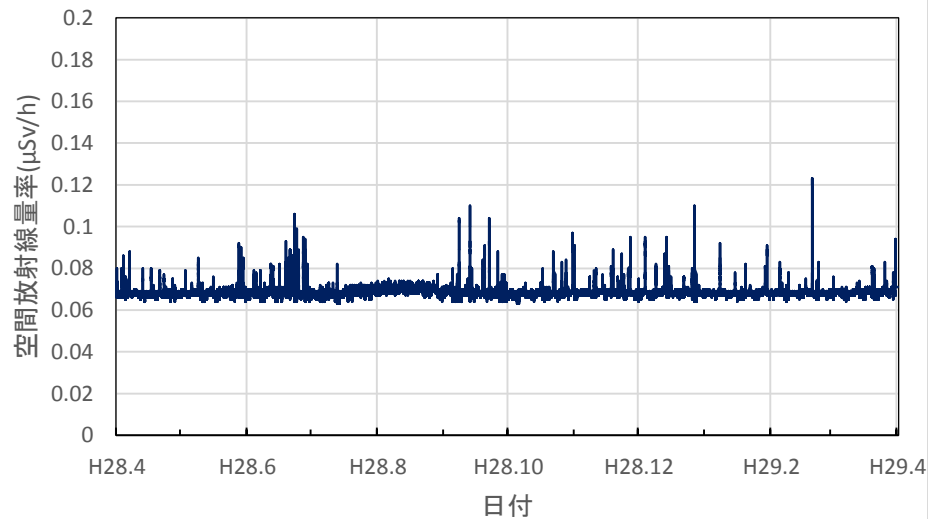

愛媛県宇和島市 県南予地方局宇和島庁舎の空間放射線量率(10分値使用)

愛媛県今治市 県立今治東中等教育学校の空間放射線量率(10分値使用)