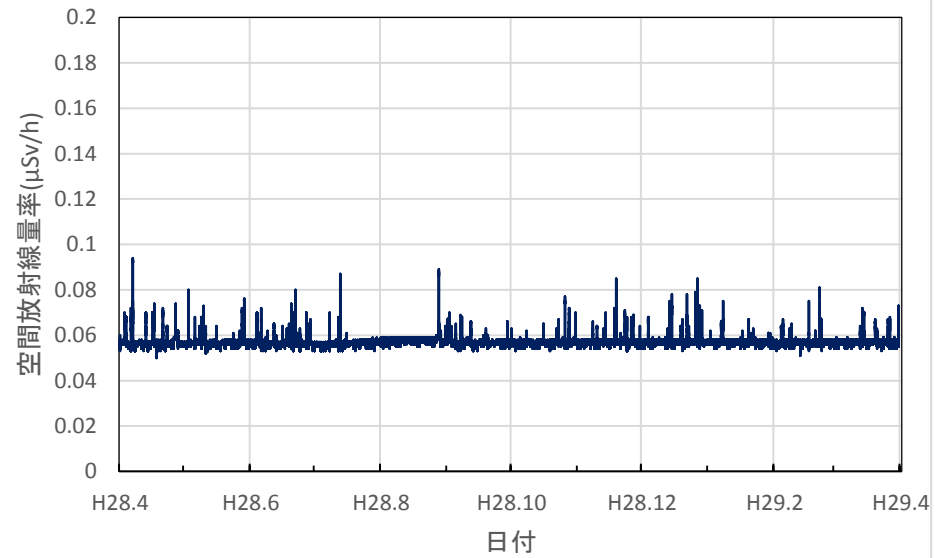

長崎県壱岐市 壱岐保健所の空間放射線量率(10分値使用)