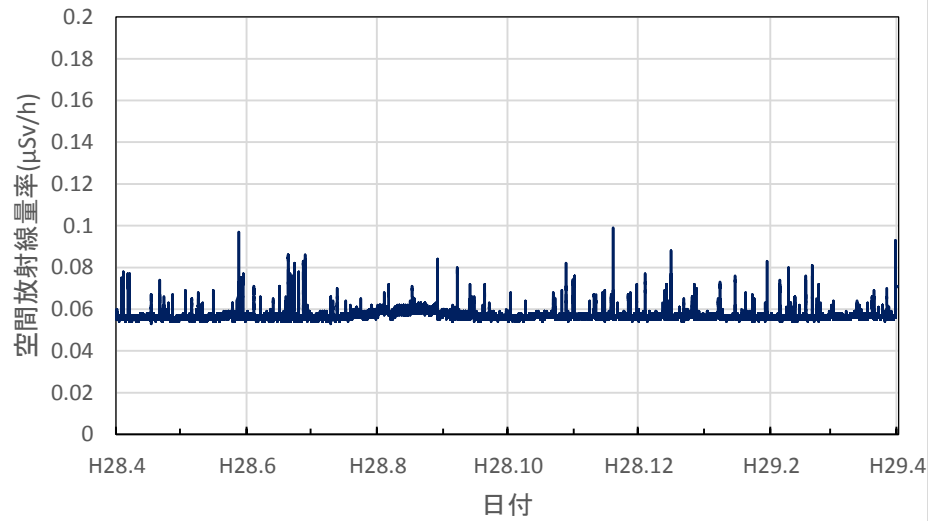

香川県観音寺市 西讃保健福祉事務所の空間放射線量率(10分値使用)

愛媛県新居浜市 総合科学博物館の空間放射線量率(10分値使用)

愛媛県今治市 県立今治東中等教育学校の空間放射線量率(10分値使用)

愛媛県八幡浜市 市立武道館の空間放射線量率(10分値使用)

愛媛県宇和島市 県南予地方局宇和島庁舎の空間放射線量率(10分値使用)

愛媛県松山市 県産業技術研究所の空間放射線量率(10分値使用)

高知県高知市 県保健衛生総合庁舎の空間放射線量率(10分値使用)