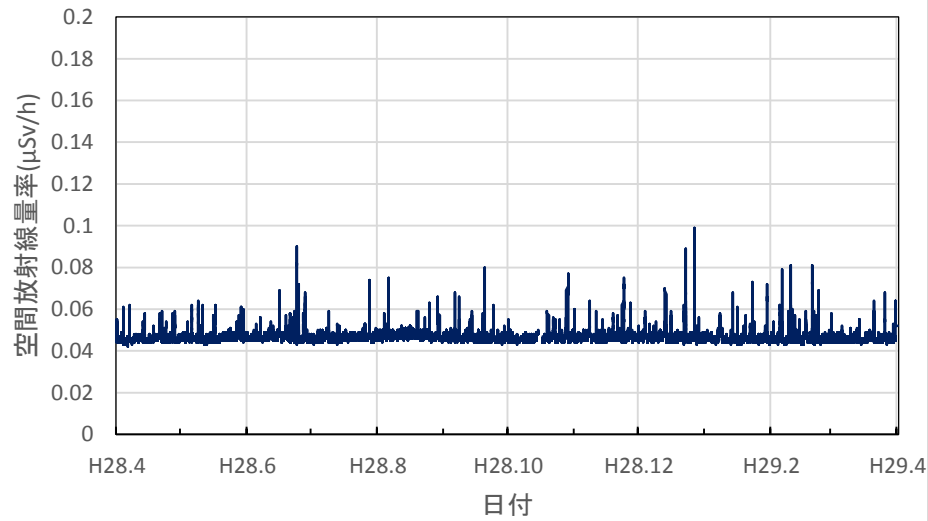

大阪府泉佐野市 市立佐野中学校の空間放射線量率(10分値使用)

兵庫県神戸市 県健康生活科学研究所の空間放射線量率(10分値使用)

兵庫県尼崎市 尼崎総合庁舎の空間放射線量率(10分値使用)

兵庫県姫路市 姫路総合庁舎の空間放射線量率(10分値使用)

兵庫県豊岡市 豊岡総合庁舎の空間放射線量率(10分値使用)

兵庫県丹波市 柏原総合庁舎の空間放射線量率(10分値使用)

兵庫県洲本市 洲本総合庁舎の空間放射線量率(10分値使用)

奈良県大和高田市 県高田土木事務所の空間放射線量率(10分値使用)

奈良県宇陀市 県宇陀川浄化センターの空間放射線量率(10分値使用)

奈良県下市町 県吉野保健所の空間放射線量率(10分値使用)

奈良県奈良市 奈良土木事務所の空間放射線量率(10分値使用)

和歌山県和歌山市 県環境衛生研究センターの空間放射線量率(10分値使用)

和歌山県橋本市 伊都総合庁舎の空間放射線量率(10分値使用)

和歌山県田辺市 西牟婁総合庁舎の空間放射線量率(10分値使用)

和歌山県新宮市 東牟婁総合庁舎の空間放射線量率(10分値使用)

鳥取県湯梨浜町 県衛生環境研究所の空間放射線量率(10分値使用)

鳥取県琴浦町 きらりタウン赤碕の空間放射線量率(10分値使用)

鳥取県南部町 南部町法勝寺庁舎の空間放射線量率(10分値使用)

鳥取県日野町 日野振興センターの空間放射線量率(10分値使用)

鳥取県大山町 大山町役場大山支所の空間放射線量率(10分値使用)

鳥取県鳥取市 鳥取県庁の空間放射線量率(10分値使用)