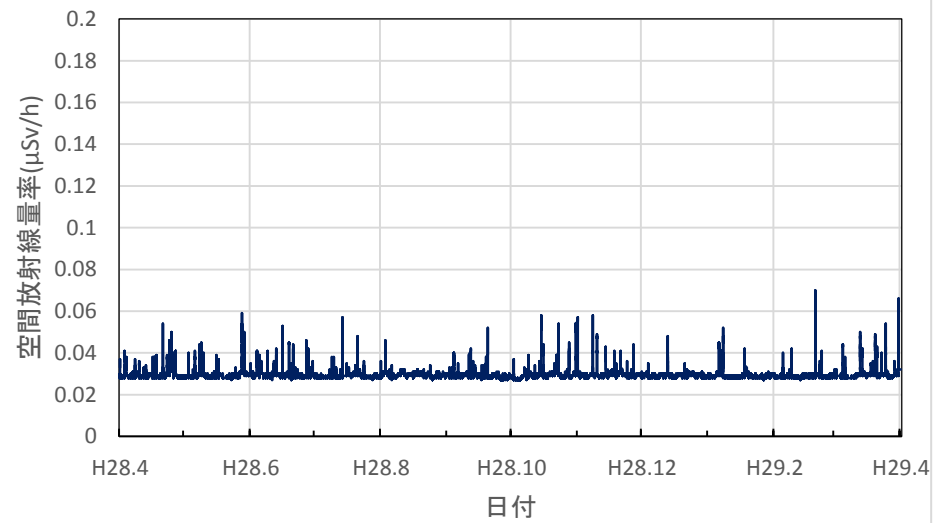

熊本県天草市 県天草保健所の空間放射線量率(10分値使用)

大分県大分市 県衛生環境研究センターの空間放射線量率(10分値使用)

大分県佐伯市 佐伯豊南高等学校の空間放射線量率(10分値使用)

大分県日田市 日田総合庁舎の空間放射線量率(10分値使用)

大分県国東市 国東高等学校の空間放射線量率(10分値使用)

大分県大分市 佐賀関小学校の空間放射線量率(10分値使用)

宮崎県宮崎市 県衛生環境研究所の空間放射線量率(10分値使用)