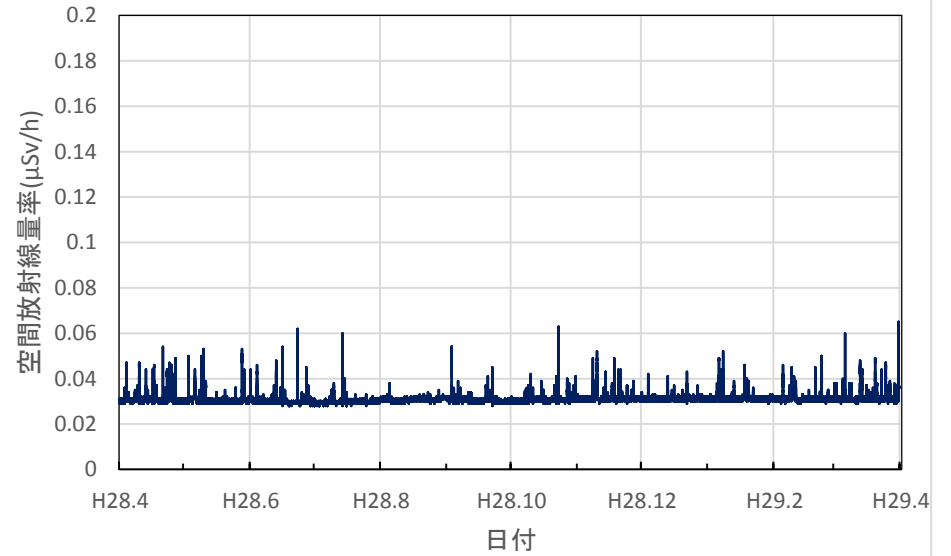

鹿児島県西之表市 熊毛支庁の空間放射線量率(10分値使用)