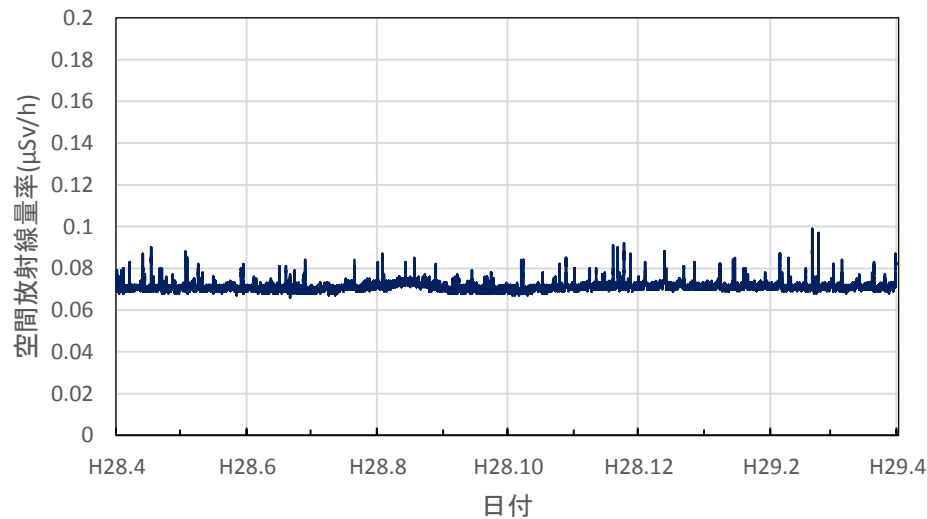

大阪府泉佐野市 市立佐野中学校の空間放射線量率(10分値使用)

兵庫県神戸市 県健康生活科学研究所の空間放射線量率(10分値使用)

兵庫県尼崎市 尼崎総合庁舎の空間放射線量率(10分値使用)

兵庫県姫路市 姫路総合庁舎の空間放射線量率(10分値使用)

兵庫県豊岡市 豊岡総合庁舎の空間放射線量率(10分値使用)

兵庫県丹波市 柏原総合庁舎の空間放射線量率(10分値使用)

兵庫県洲本市 洲本総合庁舎の空間放射線量率(10分値使用)

奈良県大和高田市 県高田土木事務所の空間放射線量率(10分値使用)

奈良県宇陀市 県宇陀川浄化センターの空間放射線量率(10分値使用)

奈良県下市町 県吉野保健所の空間放射線量率(10分値使用)

奈良県奈良市 奈良土木事務所の空間放射線量率(10分値使用)

和歌山県和歌山市 県環境衛生研究センターの空間放射線量率(10分値使用)

和歌山県橋本市 伊都総合庁舎の空間放射線量率(10分値使用)

和歌山県田辺市 西牟婁総合庁舎の空間放射線量率(10分値使用)

和歌山県新宮市 東牟婁総合庁舎の空間放射線量率(10分値使用)

鳥取県湯梨浜町 県衛生環境研究所の空間放射線量率(10分値使用)

鳥取県琴浦町 きらりタウン赤碕の空間放射線量率(10分値使用)

鳥取県南部町 南部町法勝寺庁舎の空間放射線量率(10分値使用)

鳥取県日野町 日野振興センターの空間放射線量率(10分値使用)

鳥取県大山町 大山町役場大山支所の空間放射線量率(10分値使用)

鳥取県鳥取市 鳥取県庁の空間放射線量率(10分値使用)