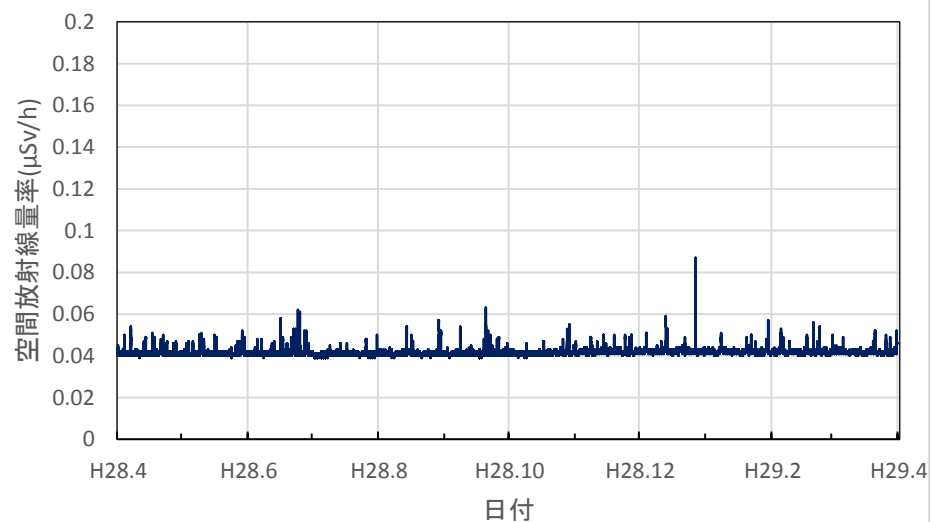

京都府宮津市 宮津総合庁舎の空間放射線量率(10分値使用)

京都府舞鶴市 中丹東保健所の空間放射線量率(10分値使用)

京都府綾部市 綾部総合庁舎の空間放射線量率(10分値使用)

京都府南丹市 南丹土木事務所美山出張所の空間放射線量率(10分値使用)

京都府南丹市 南丹保健所の空間放射線量率(10分値使用)

京都府京都市 久多測定所の空間放射線量率(10分値使用)

京都府京都市 京都府庁の空間放射線量率(10分値使用)

京都府京都市 保健環境研究所(高さ1.0m)の空間放射線量率(10分値使用)

京都府木津川市 木津総合庁舎の空間放射線量率(10分値使用)

大阪府大阪市 大阪健康安全基盤研究所の空間放射線量率(10分値使用)

大阪府茨木市 茨木保健所の空間放射線量率(10分値使用)

大阪府寝屋川市 寝屋川保健所の空間放射線量率(10分値使用)

大阪府東大阪市 環境衛生検査センターの空間放射線量率(10分値使用)

大阪府富田林市 富田林保健所の空間放射線量率(10分値使用)