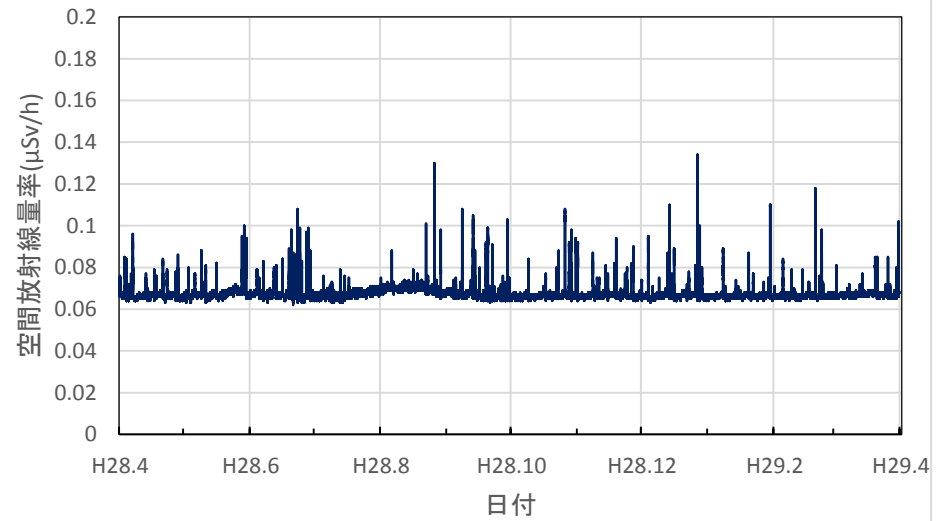

愛媛県新居浜市 総合科学博物館の空間放射線量率(10分値使用)