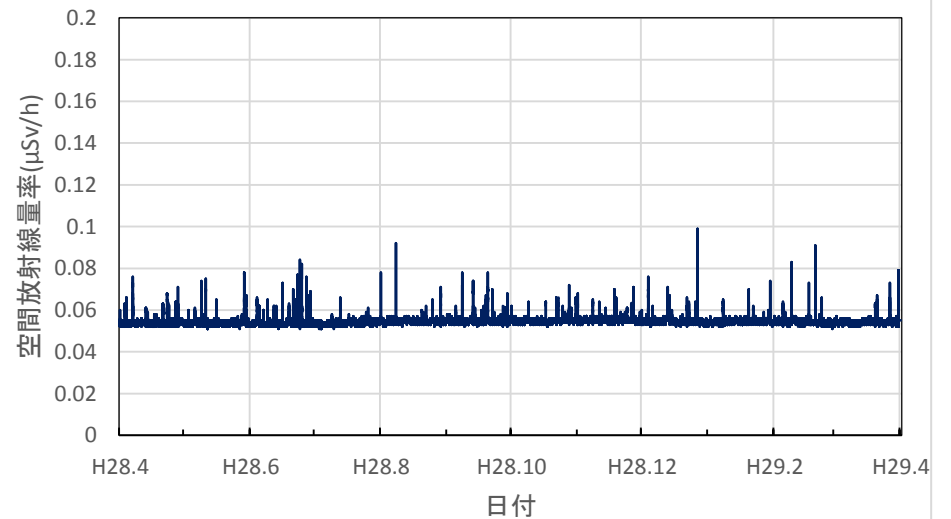

徳島県徳島市 徳島保健所の空間放射線量率(10分値使用)

徳島県鳴門市 東部県土整備局鳴門庁舎の空間放射線量率
(10分値使用)

徳島県美波町 南部総合県民局美波庁舎の空間放射線量率
(10分値使用)

徳島県三好市 池田総合体育館の空間放射線量率(10分値使用)

香川県高松市 県環境保健研究センターの空間放射線量率(10分値使用)

香川県さぬき市 東讃保健福祉事務所の空間放射線量率(10分値使用)

香川県丸亀市 中讃保健福祉事務所の空間放射線量率(10分値使用)