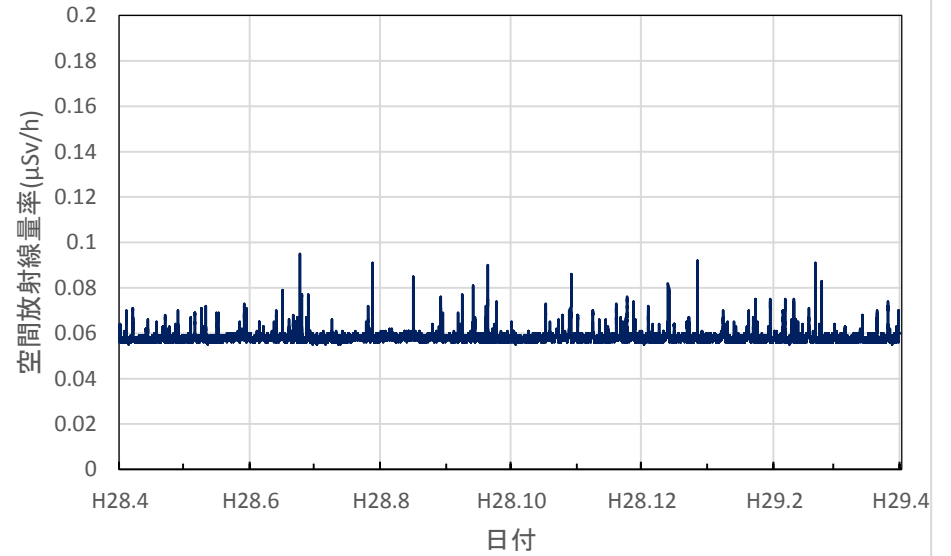

奈良県下市町 県吉野保健所の空間放射線量率(10分値使用)