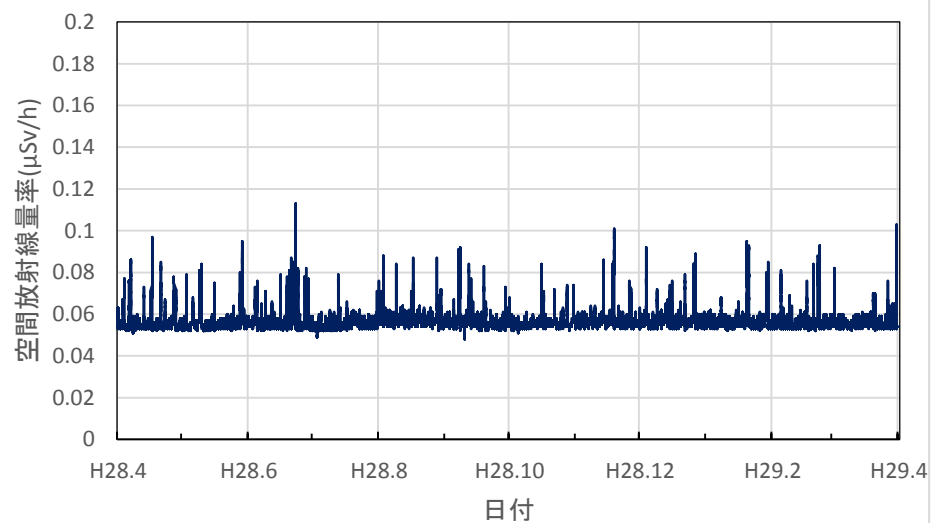

広島県尾道市 東部厚生環境事務所の空間放射線量率(10分値使用)

広島県三次市 北部厚生環境事務所の空間放射線量率(10分値使用)

山口県山口市 県環境保健センター大歳庁舎の空間放射線量率(10分値使用)

山口県岩国市 岩国健康福祉センターの空間放射線量率(10分値使用)

山口県萩市 萩総合庁舎の空間放射線量率(10分値使用)

山口県下関市 西部高等産業技術学校の空間放射線量率(10分値使用)

山口県周防大島町 農林総合技術センター柑きつ振興センター
の空間放射線量率(10分値使用)

徳島県徳島市 徳島保健所の空間放射線量率(10分値使用)

徳島県鳴門市 東部県土整備局鳴門庁舎の空間放射線量率
(10分値使用)

徳島県美波町 南部総合県民局美波庁舎の空間放射線量率
(10分値使用)

徳島県三好市 池田総合体育館の空間放射線量率(10分値使用)

香川県高松市 県環境保健研究センターの空間放射線量率(10分値使用)

香川県さぬき市 東讃保健福祉事務所の空間放射線量率(10分値使用)

香川県丸亀市 中讃保健福祉事務所の空間放射線量率(10分値使用)