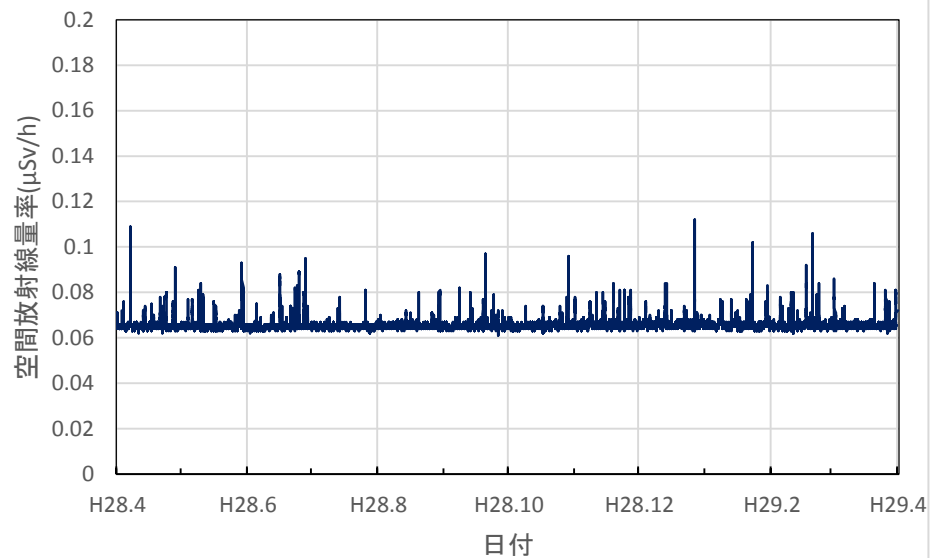

静岡県下田市 下田総合庁舎の空間放射線量率(10分値使用)

愛知県名古屋市 環境調査センターの空間放射線量率(10分値使用)

愛知県豊橋市 環境調査センター東三河支所の空間放射線量率(10分値使用)

愛知県岡崎市 西三河県民事務所の空間放射線量率(10分値使用)

愛知県一宮市 木曾川消防署大気測定局の空間放射線量率(10分値使用)

愛知県設楽町 新城設楽建設事務所設楽支所の空間放射線量率(10分値使用)

三重県四日市市 県保健環境研究所の空間放射線量率(10分値使用)

三重県伊賀市 伊賀庁舎の空間放射線量率(10分値使用)

三重県伊勢市 伊勢庁舎の空間放射線量率(10分値使用)

三重県尾鷲市 広域防災拠点施設の空間放射線量率(10分値使用)

滋賀県大津市 県衛生科学センターの空間放射線量率(10分値使用)

滋賀県草津市 県草津保健所(南部合同庁舎)の空間放射線量率(10分値使用)

滋賀県長浜市 県木之本合同庁舎の空間放射線量率(10分値使用)

滋賀県高島市 南部消防署の空間放射線量率(10分値使用)