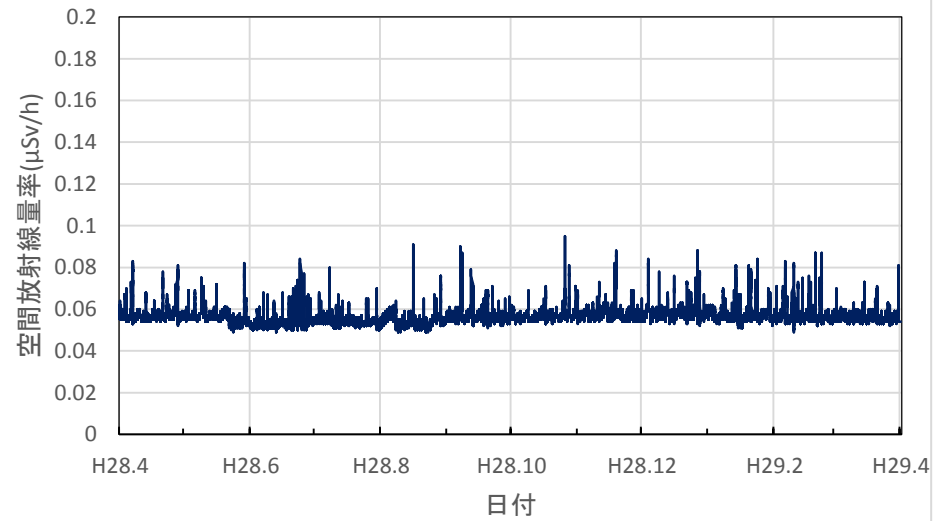

岡山県津山市 県食肉衛生検査所の空間放射線量率(10分値使用)