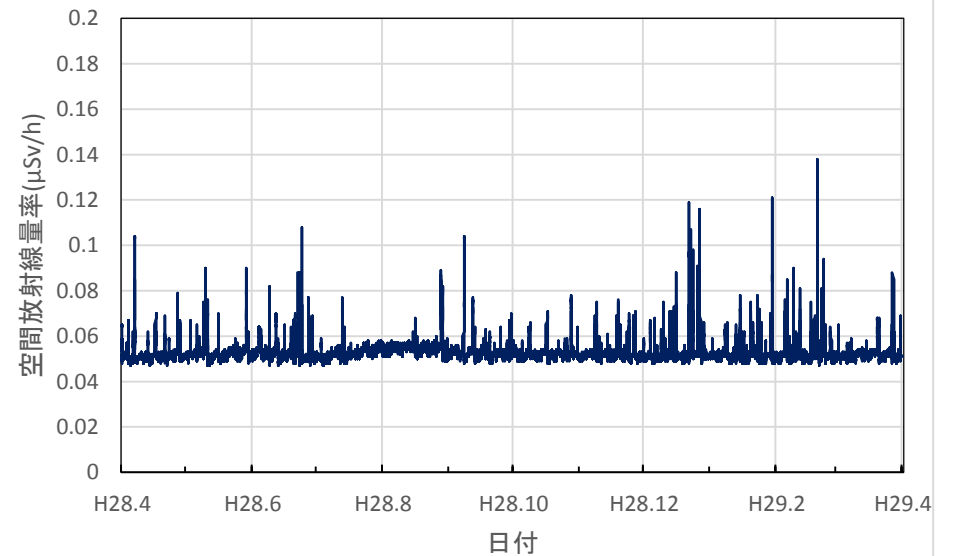

島根県奥出雲町 県仁多土木事業所の空間放射線量率(10分値使用)

島根県浜田市 浜田合同庁舎の空間放射線量率(10分値使用)