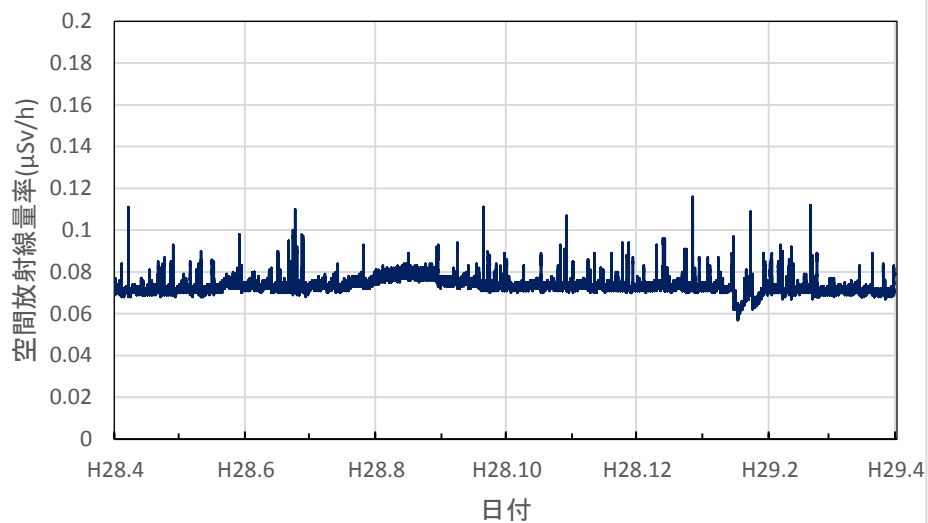

三重県伊賀市 伊賀庁舎の空間放射線量率(10分値使用)

三重県伊勢市 伊勢庁舎の空間放射線量率(10分値使用)

三重県尾鷲市 広域防災拠点施設の空間放射線量率(10分値使用)

滋賀県大津市 県衛生科学センターの空間放射線量率(10分値使用)

滋賀県草津市 県草津保健所(南部合同庁舎)の空間放射線量率(10分値使用)

滋賀県長浜市 県木之本合同庁舎の空間放射線量率(10分値使用)

滋賀県高島市 南部消防署の空間放射線量率(10分値使用)

滋賀県大津市 大津北消防署の空間放射線量率(10分値使用)

滋賀県甲賀市 県甲賀保健所(甲賀合同庁舎)の空間放射線量率(10分値使用)

滋賀県東近江市 県東近江保健所の空間放射線量率(10分値使用)

滋賀県彦根市 県彦根保健所の空間放射線量率(10分値使用)

滋賀県長浜市 県長浜保健所(湖北合同庁舎)の空間放射線量率(10分値使用)

京都府京都市 保健環境研究所(高さ16.9m)の空間放射線量率(10分値使用)