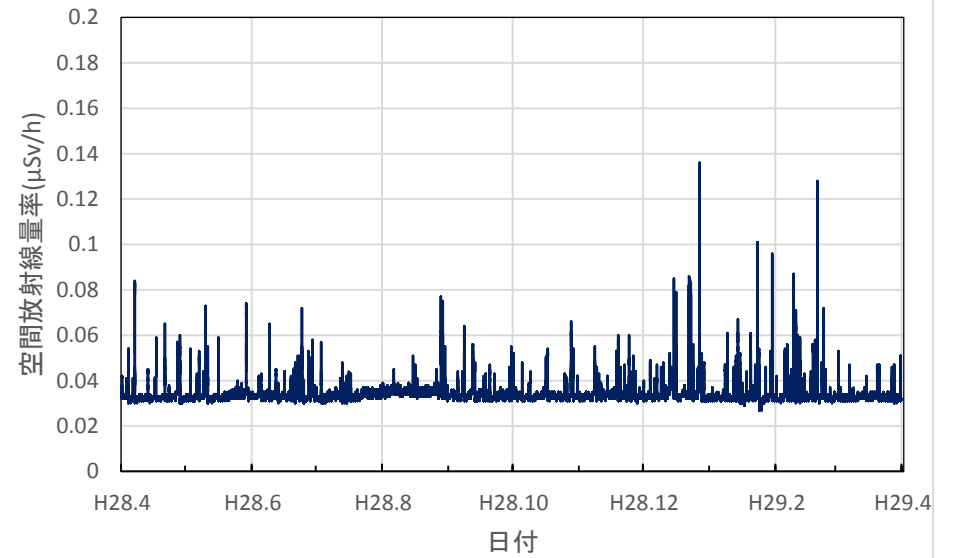

島根県大田市 大田高校の空間放射線量率(10分値使用)