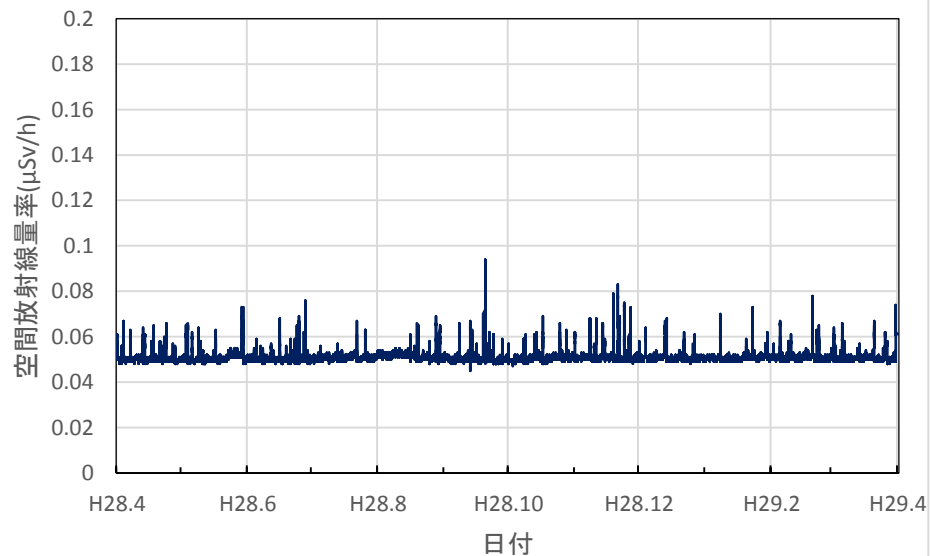

静岡県下田市 下田総合庁舎の空間放射線量率(10分値使用)

愛知県名古屋市 環境調査センターの空間放射線量率(10分値使用)

愛知県豊橋市 環境調査センター東三河支所の空間放射線量率(10分値使用)

愛知県岡崎市 西三河県民事務所の空間放射線量率(10分値使用)

愛知県一宮市 木曾川消防署大気測定局の空間放射線量率(10分値使用)

愛知県設楽町 新城設楽建設事務所設楽支所の空間放射線量率(10分値使用)

三重県四日市市 県保健環境研究所の空間放射線量率(10分値使用)

三重県伊賀市 伊賀庁舎の空間放射線量率(10分値使用)

三重県伊勢市 伊勢庁舎の空間放射線量率(10分値使用)

三重県尾鷲市 広域防災拠点施設の空間放射線量率(10分値使用)

滋賀県大津市 県衛生科学センターの空間放射線量率(10分値使用)

滋賀県草津市 県草津保健所(南部合同庁舎)の空間放射線量率(10分値使用)

滋賀県長浜市 県木之本合同庁舎の空間放射線量率(10分値使用)

滋賀県高島市 南部消防署の空間放射線量率(10分値使用)