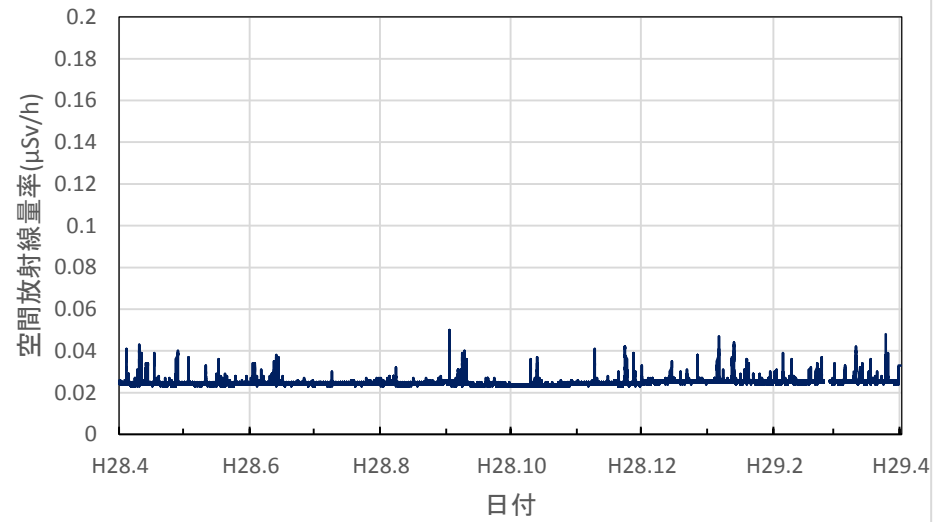

鹿児島県西之表市 熊毛支庁の空間放射線量率(10分値使用)

鹿児島県奄美市 大島支庁の空間放射線量率(10分値使用)

沖縄県うるま市 原子力艦放射能調査施設の空間放射線量率(10分値使用)

沖縄県那覇市 沖縄県庁の空間放射線量率(10分値使用)

沖縄県名護市 北部福祉保健所の空間放射線量率(10分値使用)

沖縄県石垣市 八重山福祉保健所の空間放射線量率(10分値使用)