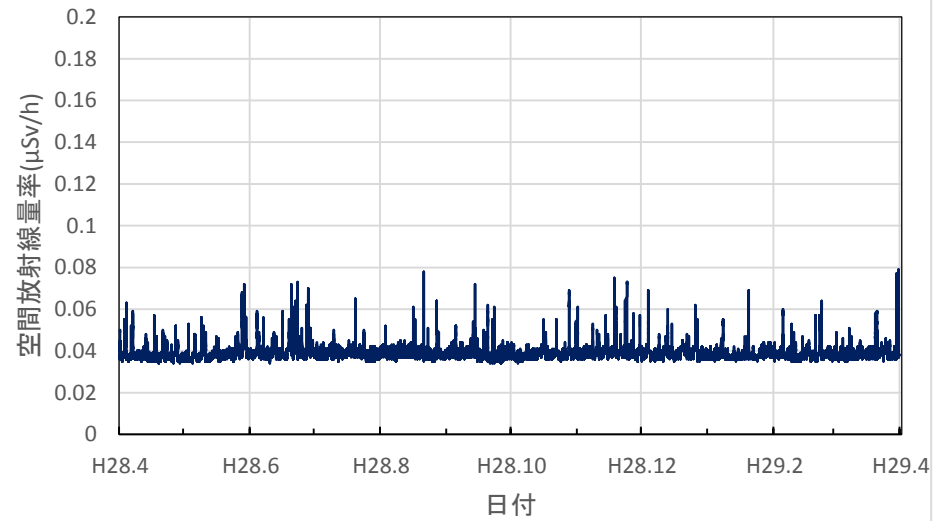

高知県佐川町 中央西福祉保健所の空間放射線量率(10分値使用)