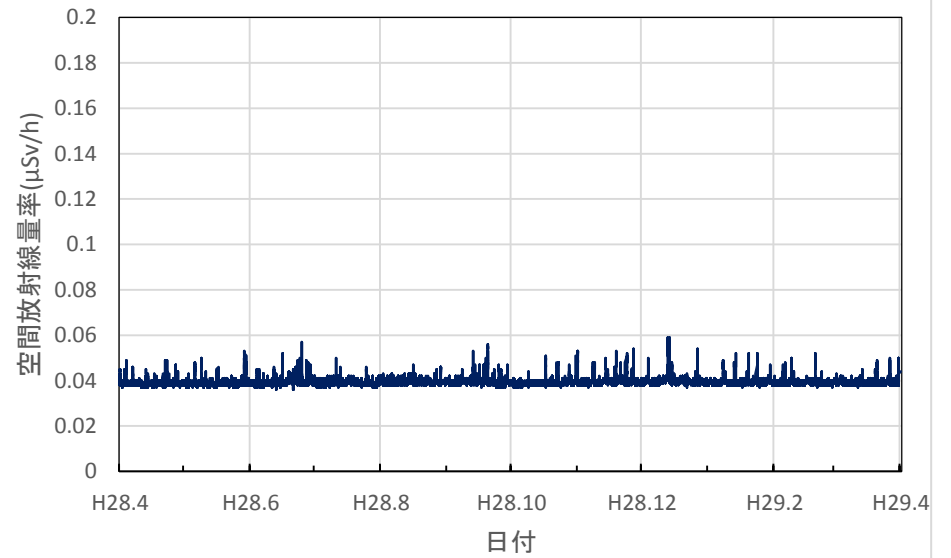

広島県尾道市 東部厚生環境事務所の空間放射線量率(10分値使用)

広島県三次市 北部厚生環境事務所の空間放射線量率(10分値使用)

山口県山口市 県環境保健センター大歳庁舎の空間放射線量率(10分値使用)

山口県岩国市 岩国健康福祉センターの空間放射線量率(10分値使用)

山口県萩市 萩総合庁舎の空間放射線量率(10分値使用)

山口県下関市 西部高等産業技術学校の空間放射線量率(10分値使用)

山口県周防大島町 農林総合技術センター柑きつ振興センター
の空間放射線量率(10分値使用)

徳島県徳島市 徳島保健所の空間放射線量率(10分値使用)

徳島県鳴門市 東部県土整備局鳴門庁舎の空間放射線量率
(10分値使用)

徳島県美波町 南部総合県民局美波庁舎の空間放射線量率
(10分値使用)

徳島県三好市 池田総合体育館の空間放射線量率(10分値使用)

香川県高松市 県環境保健研究センターの空間放射線量率(10分値使用)

香川県さぬき市 東讃保健福祉事務所の空間放射線量率(10分値使用)

香川県丸亀市 中讃保健福祉事務所の空間放射線量率(10分値使用)