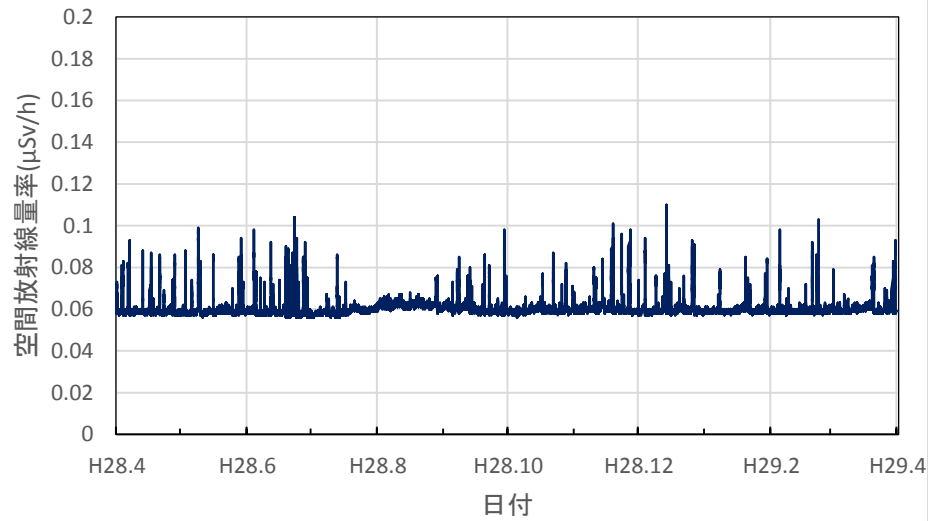

広島県尾道市 東部厚生環境事務所の空間放射線量率(10分値使用)

広島県三次市 北部厚生環境事務所の空間放射線量率(10分値使用)

山口県山口市 県環境保健センター大歳庁舎の空間放射線量率(10分値使用)

山口県岩国市 岩国健康福祉センターの空間放射線量率(10分値使用)

山口県萩市 萩総合庁舎の空間放射線量率(10分値使用)

山口県下関市 西部高等産業技術学校の空間放射線量率(10分値使用)

山口県周防大島町 農林総合技術センター柑きつ振興センター
の空間放射線量率(10分値使用)

徳島県徳島市 徳島保健所の空間放射線量率(10分値使用)

徳島県鳴門市 東部県土整備局鳴門庁舎の空間放射線量率
(10分値使用)

徳島県美波町 南部総合県民局美波庁舎の空間放射線量率
(10分値使用)

徳島県三好市 池田総合体育館の空間放射線量率(10分値使用)

香川県高松市 県環境保健研究センターの空間放射線量率(10分値使用)

香川県さぬき市 東讃保健福祉事務所の空間放射線量率(10分値使用)

香川県丸亀市 中讃保健福祉事務所の空間放射線量率(10分値使用)