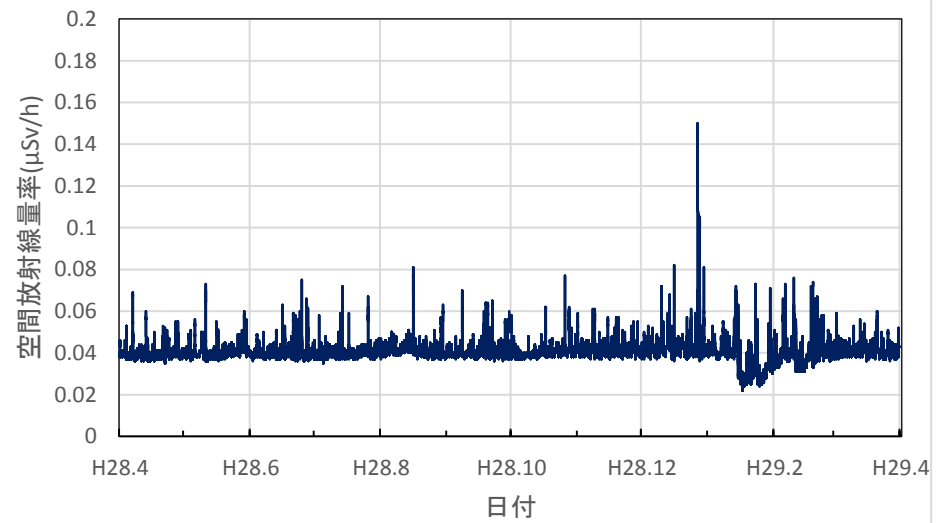

滋賀県大津市 大津北消防署の空間放射線量率(10分値使用)

滋賀県甲賀市 県甲賀保健所(甲賀合同庁舎)の空間放射線量率(10分値使用)

滋賀県東近江市 県東近江保健所の空間放射線量率(10分値使用)

滋賀県彦根市 県彦根保健所の空間放射線量率(10分値使用)

滋賀県長浜市 県長浜保健所(湖北合同庁舎)の空間放射線量率(10分値使用)

京都府京都市 保健環境研究所(高さ16.9m)の空間放射線量率(10分値使用)

京都府宮津市 宮津総合庁舎の空間放射線量率(10分値使用)

京都府舞鶴市 中丹東保健所の空間放射線量率(10分値使用)

京都府綾部市 綾部総合庁舎の空間放射線量率(10分値使用)

京都府南丹市 南丹土木事務所美山出張所の空間放射線量率(10分値使用)

京都府南丹市 南丹保健所の空間放射線量率(10分値使用)

京都府京都市 久多測定所の空間放射線量率(10分値使用)

京都府京都市 京都府庁の空間放射線量率(10分値使用)

京都府京都市 保健環境研究所(高さ1.0m)の空間放射線量率(10分値使用)

京都府木津川市 木津総合庁舎の空間放射線量率(10分値使用)

大阪府大阪市 大阪健康安全基盤研究所の空間放射線量率(10分値使用)

大阪府茨木市 茨木保健所の空間放射線量率(10分値使用)

大阪府寝屋川市 寝屋川保健所の空間放射線量率(10分値使用)

大阪府東大阪市 環境衛生検査センターの空間放射線量率(10分値使用)

大阪府富田林市 富田林保健所の空間放射線量率(10分値使用)