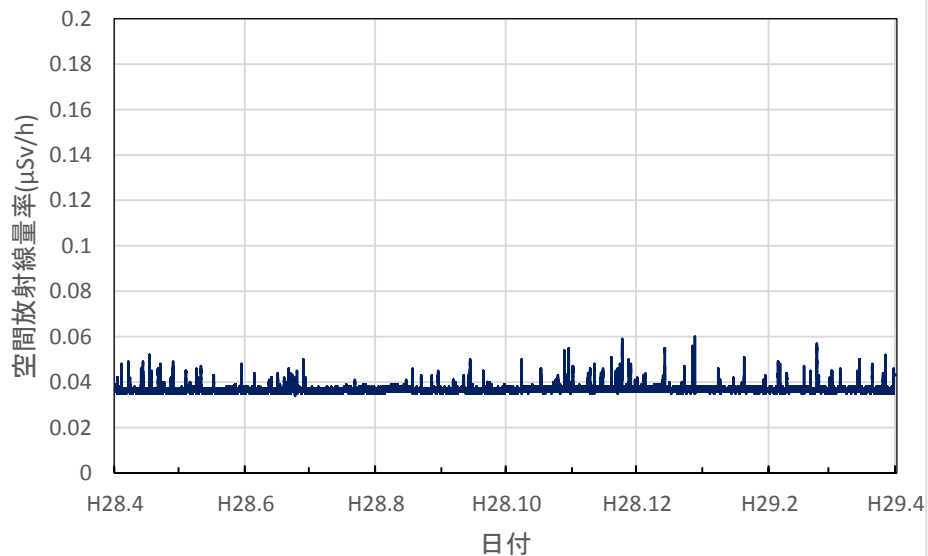

静岡県静岡市 県環境衛生科学研究所の空間放射線量率(10分値使用)

静岡県浜松市 浜松総合庁舎の空間放射線量率(10分値使用)

静岡県磐田市 中遠総合庁舎の空間放射線量率(10分値使用)

静岡県藤枝市 藤枝総合庁舎の空間放射線量率(10分値使用)

静岡県沼津市 東部総合庁舎の空間放射線量率(10分値使用)

静岡県熱海市 熱海総合庁舎の空間放射線量率(10分値使用)

静岡県伊豆市 沼津土木事務所修善寺支所の空間放射線量率(10分値使用)

静岡県下田市 下田総合庁舎の空間放射線量率(10分値使用)

愛知県名古屋市 環境調査センターの空間放射線量率(10分値使用)

愛知県豊橋市 環境調査センター東三河支所の空間放射線量率(10分値使用)

愛知県岡崎市 西三河県民事務所の空間放射線量率(10分値使用)

愛知県一宮市 木曾川消防署大気測定局の空間放射線量率(10分値使用)

愛知県設楽町 新城設楽建設事務所設楽支所の空間放射線量率(10分値使用)

三重県四日市市 県保健環境研究所の空間放射線量率(10分値使用)