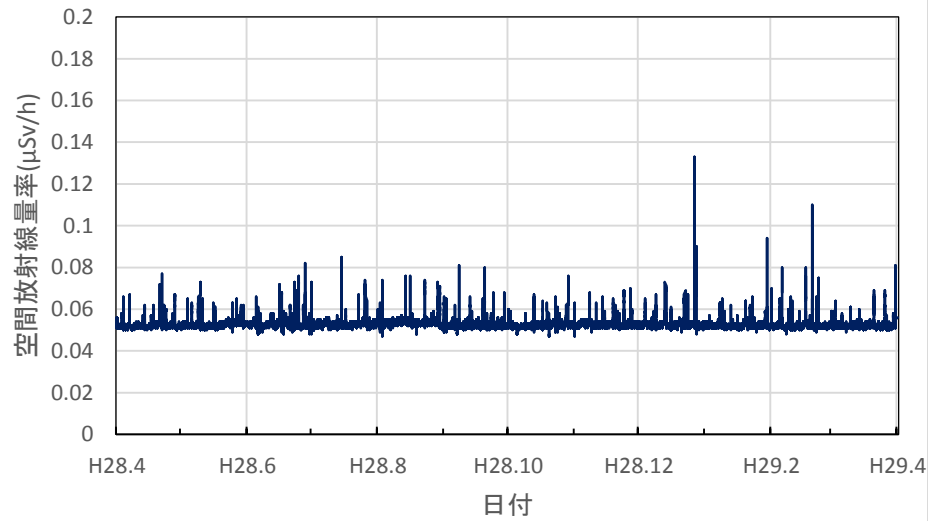

奈良県宇陀市 県宇陀川浄化センターの空間放射線量率(10分値使用)