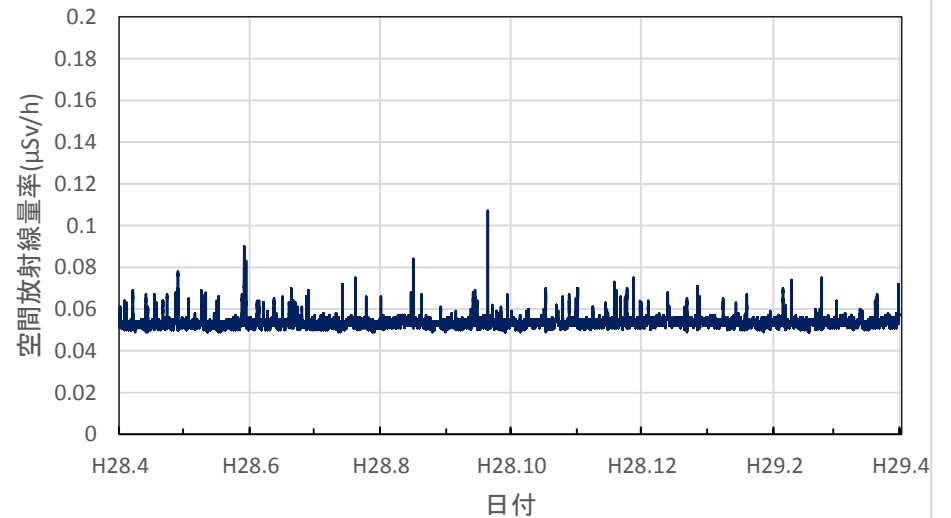

広島県尾道市 東部厚生環境事務所の空間放射線量率(10分値使用)

広島県三次市 北部厚生環境事務所の空間放射線量率(10分値使用)

山口県山口市 県環境保健センター大歳庁舎の空間放射線量率(10分値使用)

山口県岩国市 岩国健康福祉センターの空間放射線量率(10分値使用)

山口県萩市 萩総合庁舎の空間放射線量率(10分値使用)

山口県下関市 西部高等産業技術学校の空間放射線量率(10分値使用)

山口県周防大島町 農林総合技術センター柑きつ振興センター
の空間放射線量率(10分値使用)

徳島県徳島市 徳島保健所の空間放射線量率(10分値使用)

徳島県鳴門市 東部県土整備局鳴門庁舎の空間放射線量率
(10分値使用)

徳島県美波町 南部総合県民局美波庁舎の空間放射線量率
(10分値使用)

徳島県三好市 池田総合体育館の空間放射線量率(10分値使用)

香川県高松市 県環境保健研究センターの空間放射線量率(10分値使用)

香川県さぬき市 東讃保健福祉事務所の空間放射線量率(10分値使用)

香川県丸亀市 中讃保健福祉事務所の空間放射線量率(10分値使用)