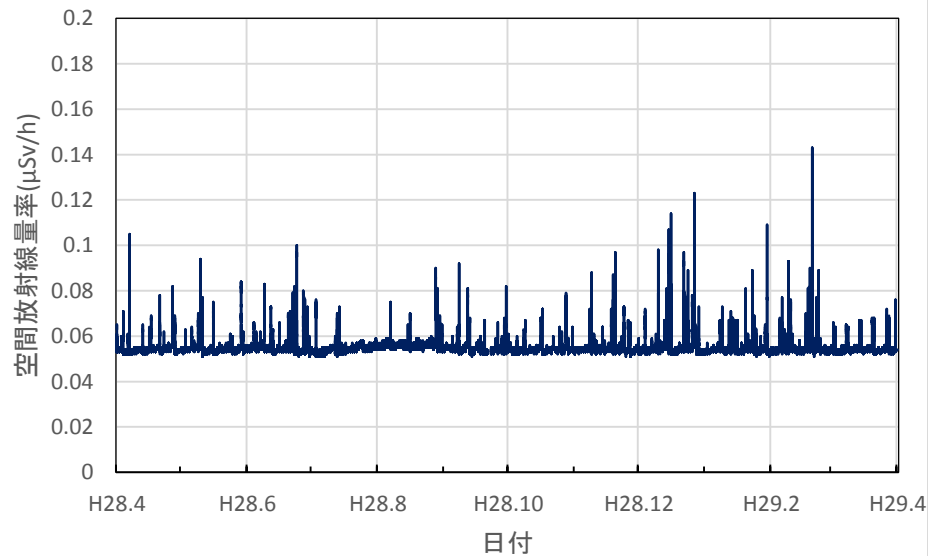

島根県邑南町 邑南町役場の空間放射線量率(10分値使用)

島根県江津市 江津市分庁舎の空間放射線量率(10分値使用)