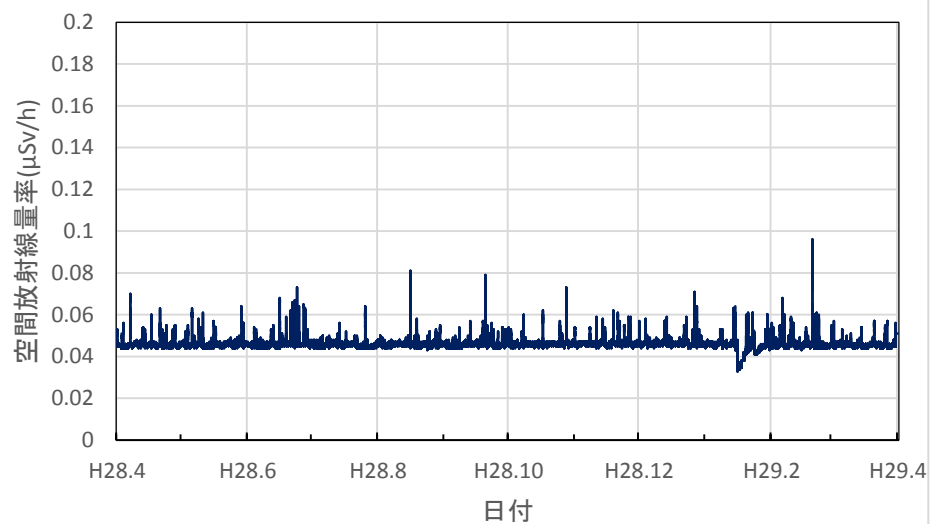

静岡県下田市 下田総合庁舎の空間放射線量率(10分値使用)

愛知県名古屋市 環境調査センターの空間放射線量率(10分値使用)

愛知県豊橋市 環境調査センター東三河支所の空間放射線量率(10分値使用)

愛知県岡崎市 西三河県民事務所の空間放射線量率(10分値使用)

愛知県一宮市 木曾川消防署大気測定局の空間放射線量率(10分値使用)

愛知県設楽町 新城設楽建設事務所設楽支所の空間放射線量率(10分値使用)

三重県四日市市 県保健環境研究所の空間放射線量率(10分値使用)

三重県伊賀市 伊賀庁舎の空間放射線量率(10分値使用)

三重県伊勢市 伊勢庁舎の空間放射線量率(10分値使用)

三重県尾鷲市 広域防災拠点施設の空間放射線量率(10分値使用)

滋賀県大津市 県衛生科学センターの空間放射線量率(10分値使用)

滋賀県草津市 県草津保健所(南部合同庁舎)の空間放射線量率(10分値使用)

滋賀県長浜市 県木之本合同庁舎の空間放射線量率(10分値使用)

滋賀県高島市 南部消防署の空間放射線量率(10分値使用)