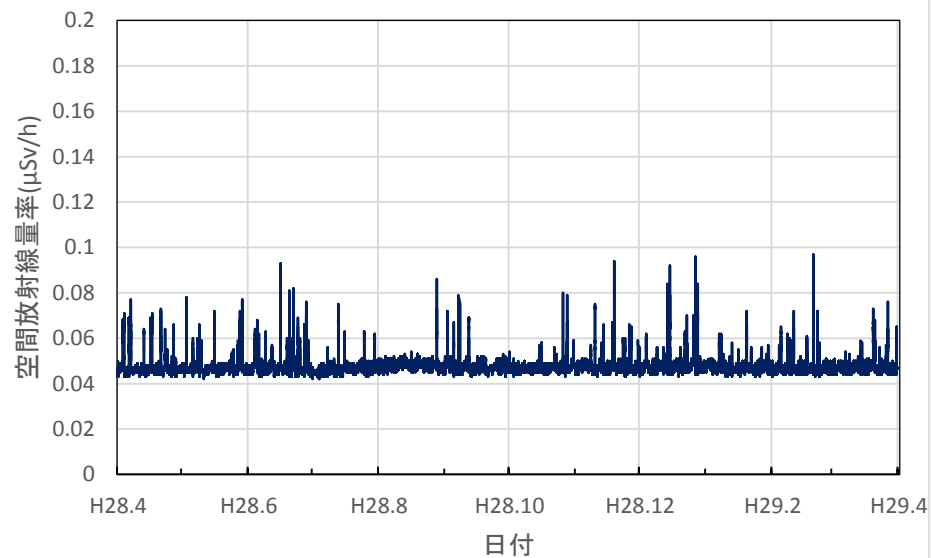

佐賀県多久市 産業技術学院の空間放射線量率(10分値使用)