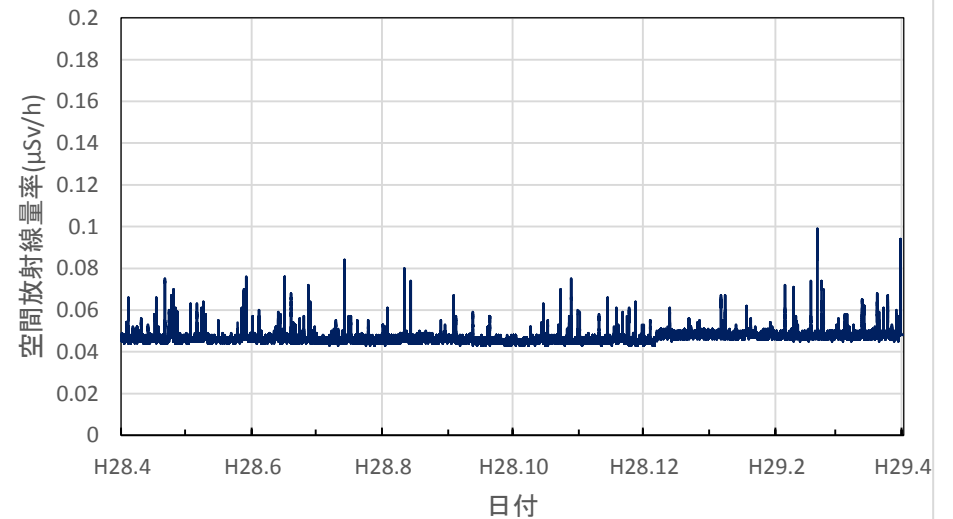

宮崎県延岡市 延岡保健所の空間放射線量率(10分値使用)

宮崎県小林市 小林保健所の空間放射線量率(10分値使用)

宮崎県都城市 都城保健所の空間放射線量率(10分値使用)

鹿児島県鹿児島市 県環境保健センターの空間放射線量率(10分値使用)

鹿児島県南さつま市 南薩地域振興局の空間放射線量率(10分値使用)

鹿児島県霧島市 始良・伊佐地域振興局霧島庁舎の空間放射線量率(10分値使用)

鹿児島県鹿屋市 大隅地域振興局の空間放射線量率(10分値使用)