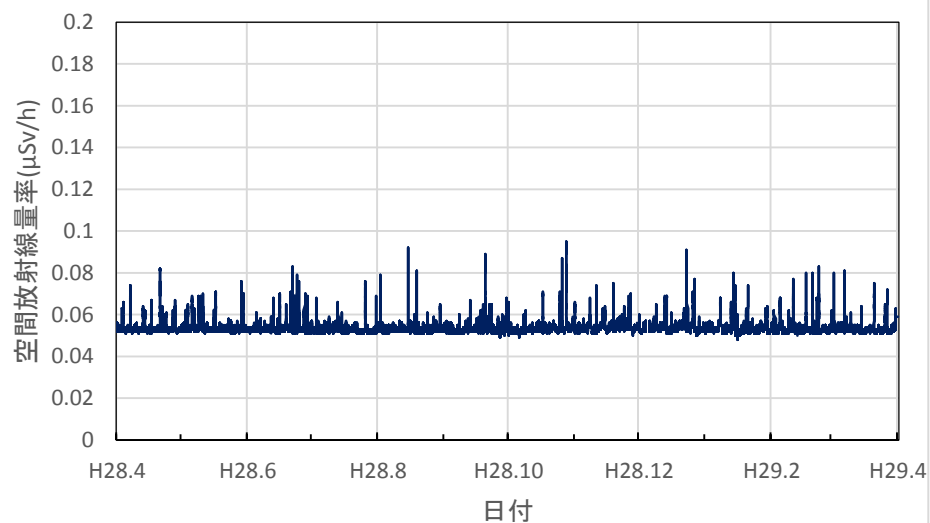

静岡県下田市 下田総合庁舎の空間放射線量率(10分値使用)

愛知県名古屋市 環境調査センターの空間放射線量率(10分値使用)

愛知県豊橋市 環境調査センター東三河支所の空間放射線量率(10分値使用)

愛知県岡崎市 西三河県民事務所の空間放射線量率(10分値使用)

愛知県一宮市 木曾川消防署大気測定局の空間放射線量率(10分値使用)

愛知県設楽町 新城設楽建設事務所設楽支所の空間放射線量率(10分値使用)

三重県四日市市 県保健環境研究所の空間放射線量率(10分値使用)

三重県伊賀市 伊賀庁舎の空間放射線量率(10分値使用)

三重県伊勢市 伊勢庁舎の空間放射線量率(10分値使用)

三重県尾鷲市 広域防災拠点施設の空間放射線量率(10分値使用)

滋賀県大津市 県衛生科学センターの空間放射線量率(10分値使用)

滋賀県草津市 県草津保健所(南部合同庁舎)の空間放射線量率(10分値使用)

滋賀県長浜市 県木之本合同庁舎の空間放射線量率(10分値使用)

滋賀県高島市 南部消防署の空間放射線量率(10分値使用)