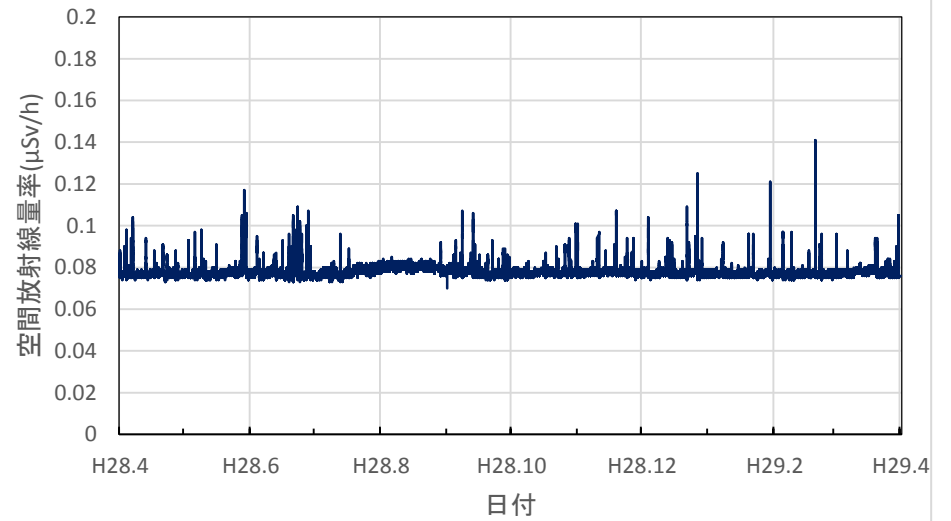

徳島県徳島市 徳島保健所の空間放射線量率(10分値使用)

徳島県鳴門市 東部県土整備局鳴門庁舎の空間放射線量率
(10分値使用)

徳島県美波町 南部総合県民局美波庁舎の空間放射線量率
(10分値使用)

徳島県三好市 池田総合体育館の空間放射線量率(10分値使用)

香川県高松市 県環境保健研究センターの空間放射線量率(10分値使用)

香川県さぬき市 東讃保健福祉事務所の空間放射線量率(10分値使用)

香川県丸亀市 中讃保健福祉事務所の空間放射線量率(10分値使用)

香川県観音寺市 西讃保健福祉事務所の空間放射線量率(10分値使用)

愛媛県新居浜市 総合科学博物館の空間放射線量率(10分値使用)

愛媛県今治市 県立今治東中等教育学校の空間放射線量率(10分値使用)

愛媛県八幡浜市 市立武道館の空間放射線量率(10分値使用)

愛媛県宇和島市 県南予地方局宇和島庁舎の空間放射線量率(10分値使用)

愛媛県松山市 県産業技術研究所の空間放射線量率(10分値使用)

高知県高知市 県保健衛生総合庁舎の空間放射線量率(10分値使用)