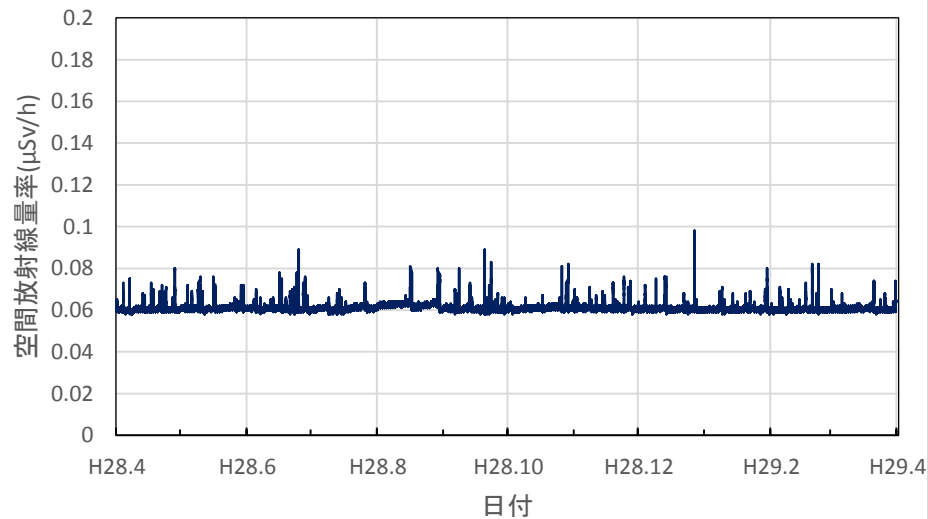

大阪府泉佐野市 市立佐野中学校の空間放射線量率(10分値使用)

兵庫県神戸市 県健康生活科学研究所の空間放射線量率(10分値使用)

兵庫県尼崎市 尼崎総合庁舎の空間放射線量率(10分値使用)

兵庫県姫路市 姫路総合庁舎の空間放射線量率(10分値使用)

兵庫県豊岡市 豊岡総合庁舎の空間放射線量率(10分値使用)

兵庫県丹波市 柏原総合庁舎の空間放射線量率(10分値使用)

兵庫県洲本市 洲本総合庁舎の空間放射線量率(10分値使用)

奈良県大和高田市 県高田土木事務所の空間放射線量率(10分値使用)

奈良県宇陀市 県宇陀川浄化センターの空間放射線量率(10分値使用)

奈良県下市町 県吉野保健所の空間放射線量率(10分値使用)

奈良県奈良市 奈良土木事務所の空間放射線量率(10分値使用)

和歌山県和歌山市 県環境衛生研究センターの空間放射線量率(10分値使用)

和歌山県橋本市 伊都総合庁舎の空間放射線量率(10分値使用)

和歌山県田辺市 西牟婁総合庁舎の空間放射線量率(10分値使用)

和歌山県新宮市 東牟婁総合庁舎の空間放射線量率(10分値使用)

鳥取県湯梨浜町 県衛生環境研究所の空間放射線量率(10分値使用)

鳥取県琴浦町 きらりタウン赤碕の空間放射線量率(10分値使用)

鳥取県南部町 南部町法勝寺庁舎の空間放射線量率(10分値使用)

鳥取県日野町 日野振興センターの空間放射線量率(10分値使用)

鳥取県大山町 大山町役場大山支所の空間放射線量率(10分値使用)

鳥取県鳥取市 鳥取県庁の空間放射線量率(10分値使用)