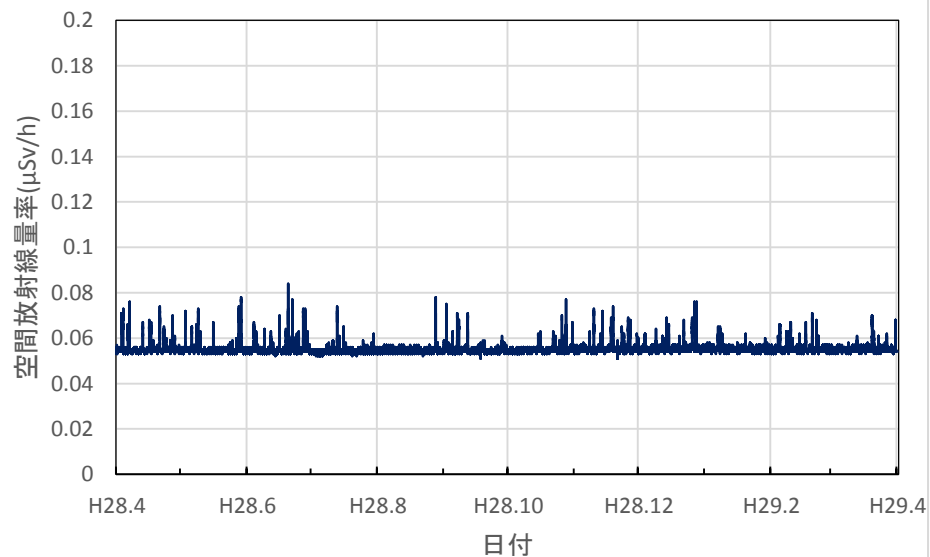

長崎県大村市 県環境保健研究センターの空間放射線量率(10分値使用)

佐賀県武雄市 武雄総合庁舎の空間放射線量率(10分値使用)