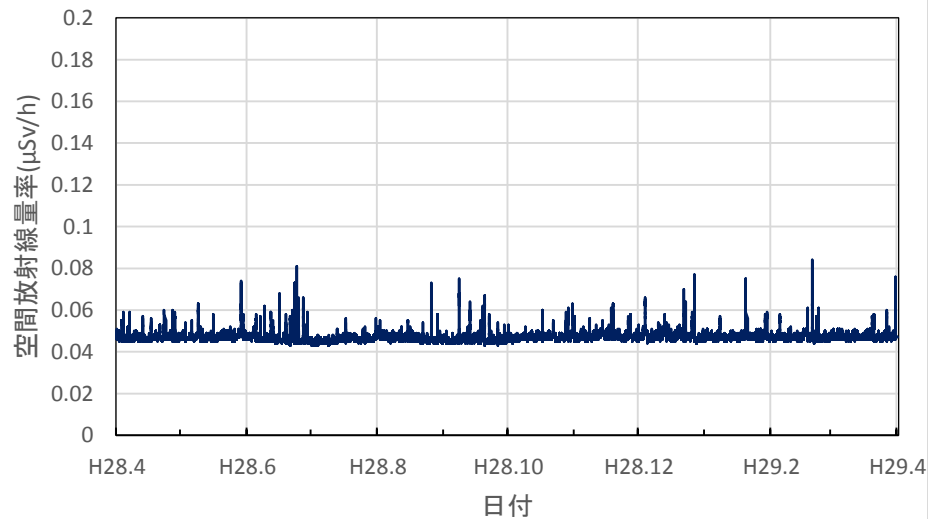

島根県大田市 大田高校の空間放射線量率(10分値使用)

島根県江津市 江津市分庁舎の空間放射線量率(10分値使用)

島根県浜田市 浜田合同庁舎の空間放射線量率(10分値使用)

島根県邑南町 邑南町役場の空間放射線量率(10分値使用)

島根県奥出雲町 県仁多土木事業所の空間放射線量率(10分値使用)

岡山県岡山市 県環境保健センターの空間放射線量率(10分値使用)

岡山県笠岡市 笠岡小学校の空間放射線量率(10分値使用)