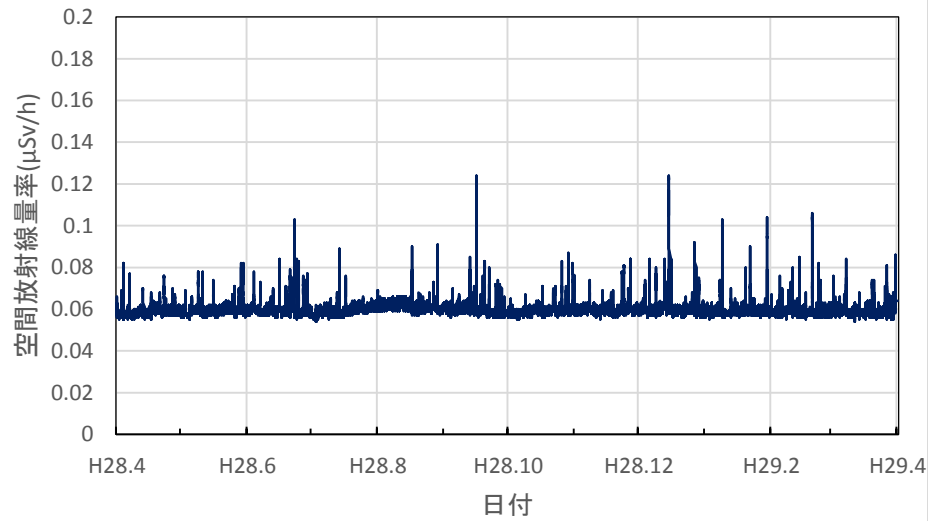

徳島県徳島市 徳島保健所の空間放射線量率(10分値使用)

徳島県鳴門市 東部県土整備局鳴門庁舎の空間放射線量率
(10分値使用)

徳島県美波町 南部総合県民局美波庁舎の空間放射線量率
(10分値使用)

徳島県三好市 池田総合体育館の空間放射線量率(10分値使用)

香川県高松市 県環境保健研究センターの空間放射線量率(10分値使用)

香川県さぬき市 東讃保健福祉事務所の空間放射線量率(10分値使用)

香川県丸亀市 中讃保健福祉事務所の空間放射線量率(10分値使用)