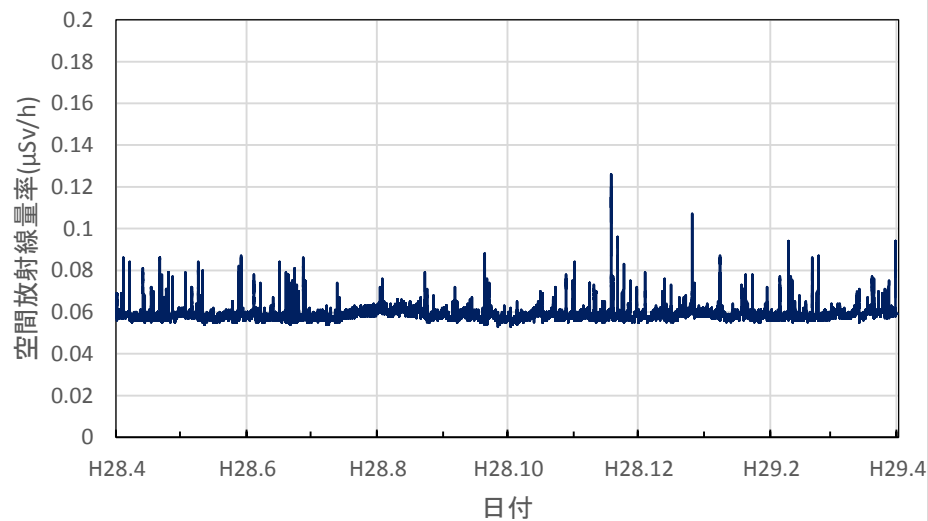

高知県安芸市 安芸広域公園里のゾーンの空間放射線量率(10分値使用)

高知県本山町 中央東土木事務所本山事務所の空間放射線量率(10分値使用)

高知県佐川町 中央西福祉保健所の空間放射線量率(10分値使用)

高知県四万十市 中村高等技術学校の空間放射線量率(10分値使用)

福岡県太宰府市 県保健環境研究所の空間放射線量率(10分値使用)

福岡県福岡市 福岡県庁の空間放射線量率(10分値使用)

福岡県糸島市 糸島総合庁舎の空間放射線量率(10分値使用)