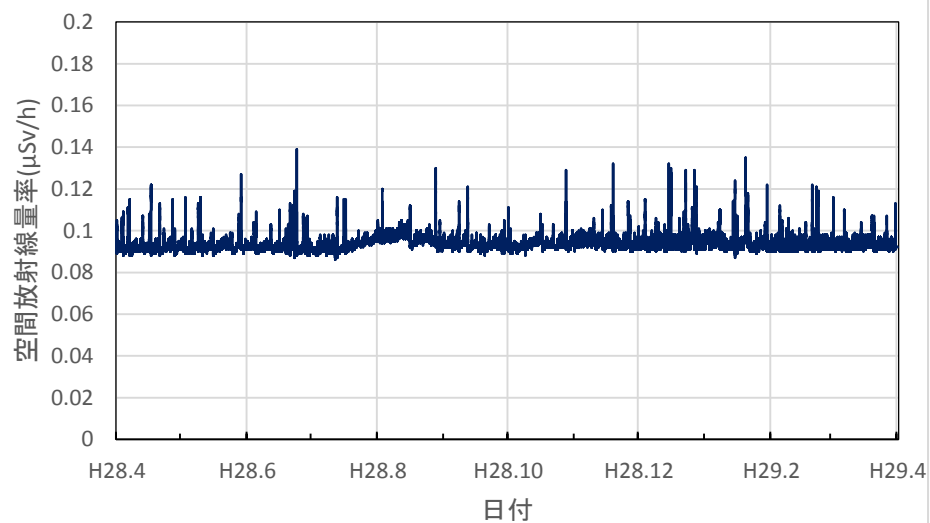

山口県山口市 県環境保健センター大歳庁舎の空間放射線量率(10分値使用)