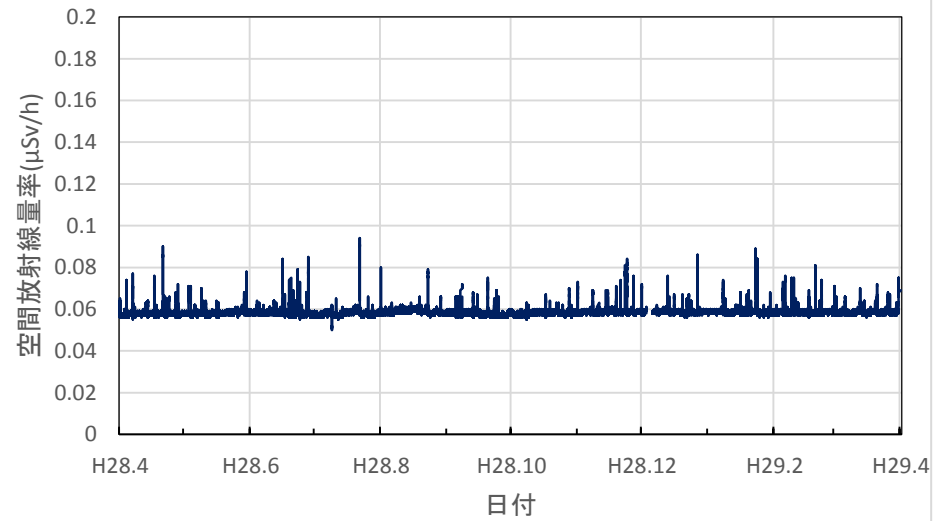

大阪府泉佐野市 市立佐野中学校の空間放射線量率(10分値使用)

兵庫県神戸市 県健康生活科学研究所の空間放射線量率(10分値使用)

兵庫県尼崎市 尼崎総合庁舎の空間放射線量率(10分値使用)

兵庫県姫路市 姫路総合庁舎の空間放射線量率(10分値使用)

兵庫県豊岡市 豊岡総合庁舎の空間放射線量率(10分値使用)

兵庫県丹波市 柏原総合庁舎の空間放射線量率(10分値使用)

兵庫県洲本市 洲本総合庁舎の空間放射線量率(10分値使用)

奈良県大和高田市 県高田土木事務所の空間放射線量率(10分値使用)

奈良県宇陀市 県宇陀川浄化センターの空間放射線量率(10分値使用)

奈良県下市町 県吉野保健所の空間放射線量率(10分値使用)

奈良県奈良市 奈良土木事務所の空間放射線量率(10分値使用)

和歌山県和歌山市 県環境衛生研究センターの空間放射線量率(10分値使用)

和歌山県橋本市 伊都総合庁舎の空間放射線量率(10分値使用)

和歌山県田辺市 西牟婁総合庁舎の空間放射線量率(10分値使用)

和歌山県新宮市 東牟婁総合庁舎の空間放射線量率(10分値使用)

鳥取県湯梨浜町 県衛生環境研究所の空間放射線量率(10分値使用)

鳥取県琴浦町 きらりタウン赤碕の空間放射線量率(10分値使用)

鳥取県南部町 南部町法勝寺庁舎の空間放射線量率(10分値使用)

鳥取県日野町 日野振興センターの空間放射線量率(10分値使用)

鳥取県大山町 大山町役場大山支所の空間放射線量率(10分値使用)

鳥取県鳥取市 鳥取県庁の空間放射線量率(10分値使用)