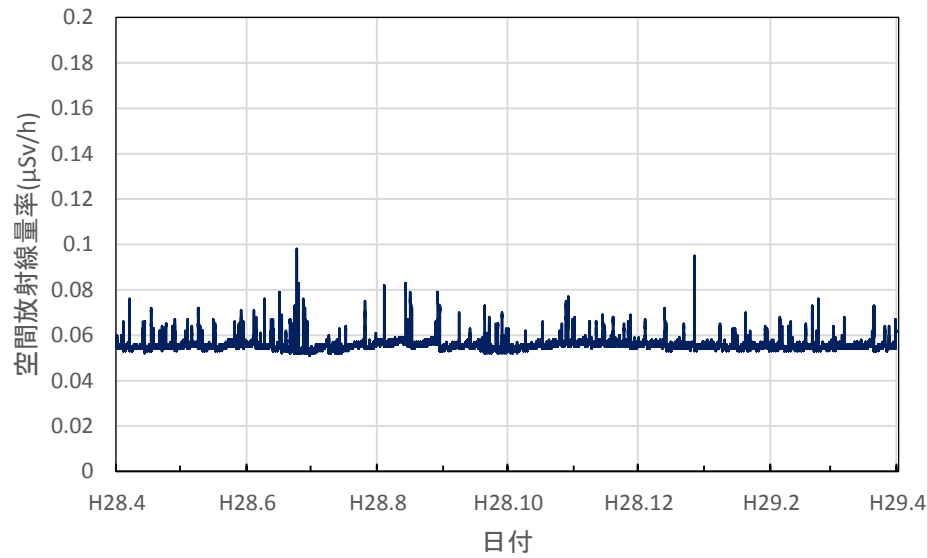

京都府京都市 保健環境研究所(高さ1.0m)の空間放射線量率(10分値使用)

京都府木津川市 木津総合庁舎の空間放射線量率(10分値使用)

大阪府大阪市 大阪健康安全基盤研究所の空間放射線量率(10分値使用)

大阪府茨木市 茨木保健所の空間放射線量率(10分値使用)

大阪府寝屋川市 寝屋川保健所の空間放射線量率(10分値使用)

大阪府東大阪市 環境衛生検査センターの空間放射線量率(10分値使用)

大阪府富田林市 富田林保健所の空間放射線量率(10分値使用)

大阪府泉佐野市 市立佐野中学校の空間放射線量率(10分値使用)

兵庫県神戸市 県健康生活科学研究所の空間放射線量率(10分値使用)

兵庫県尼崎市 尼崎総合庁舎の空間放射線量率(10分値使用)

兵庫県姫路市 姫路総合庁舎の空間放射線量率(10分値使用)

兵庫県豊岡市 豊岡総合庁舎の空間放射線量率(10分値使用)

兵庫県丹波市 柏原総合庁舎の空間放射線量率(10分値使用)

兵庫県洲本市 洲本総合庁舎の空間放射線量率(10分値使用)