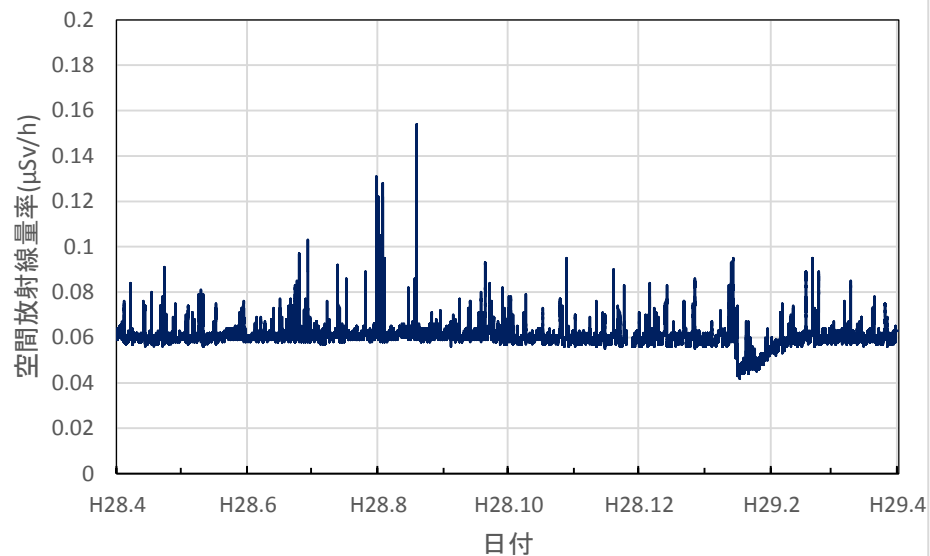

岐阜県岐阜市 防災交流センターの空間放射線量率(10分値使用)

岐阜県各務原市 保健環境研究所の空間放射線量率(10分値使用)

岐阜県大垣市 西濃総合庁舎の空間放射線量率(10分値使用)

岐阜県美濃市 中濃総合庁舎の空間放射線量率(10分値使用)

岐阜県郡上市 郡上総合庁舎の空間放射線量率(10分値使用)

岐阜県恵那市 恵那総合庁舎の空間放射線量率(10分値使用)

岐阜県下呂市 下呂総合庁舎の空間放射線量率(10分値使用)