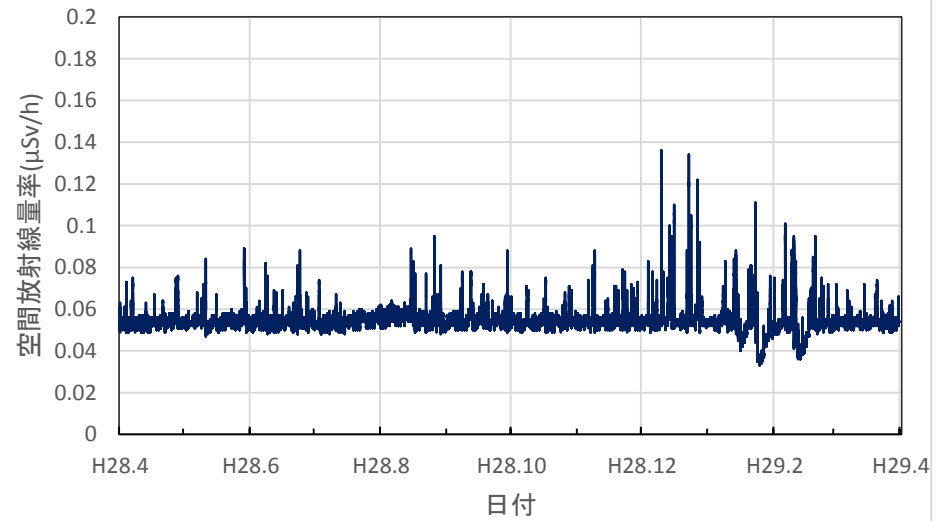

和歌山県新宮市 東牟婁総合庁舎の空間放射線量率(10分値使用)

鳥取県湯梨浜町 県衛生環境研究所の空間放射線量率(10分値使用)

鳥取県琴浦町 きらりタウン赤碕の空間放射線量率(10分値使用)

鳥取県南部町 南部町法勝寺庁舎の空間放射線量率(10分値使用)

鳥取県日野町 日野振興センターの空間放射線量率(10分値使用)

鳥取県大山町 大山町役場大山支所の空間放射線量率(10分値使用)

鳥取県鳥取市 鳥取県庁の空間放射線量率(10分値使用)