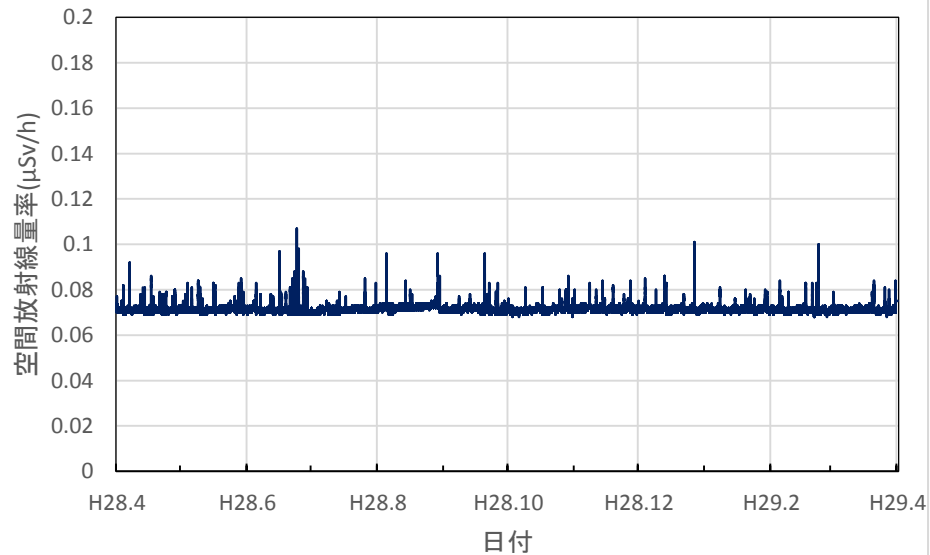

京都府京都市 保健環境研究所(高さ1.0m)の空間放射線量率(10分値使用)

京都府木津川市 木津総合庁舎の空間放射線量率(10分値使用)

大阪府大阪市 大阪健康安全基盤研究所の空間放射線量率(10分値使用)

大阪府茨木市 茨木保健所の空間放射線量率(10分値使用)

大阪府寝屋川市 寝屋川保健所の空間放射線量率(10分値使用)

大阪府東大阪市 環境衛生検査センターの空間放射線量率(10分値使用)

大阪府富田林市 富田林保健所の空間放射線量率(10分値使用)

大阪府泉佐野市 市立佐野中学校の空間放射線量率(10分値使用)

兵庫県神戸市 県健康生活科学研究所の空間放射線量率(10分値使用)

兵庫県尼崎市 尼崎総合庁舎の空間放射線量率(10分値使用)

兵庫県姫路市 姫路総合庁舎の空間放射線量率(10分値使用)

兵庫県豊岡市 豊岡総合庁舎の空間放射線量率(10分値使用)

兵庫県丹波市 柏原総合庁舎の空間放射線量率(10分値使用)

兵庫県洲本市 洲本総合庁舎の空間放射線量率(10分値使用)