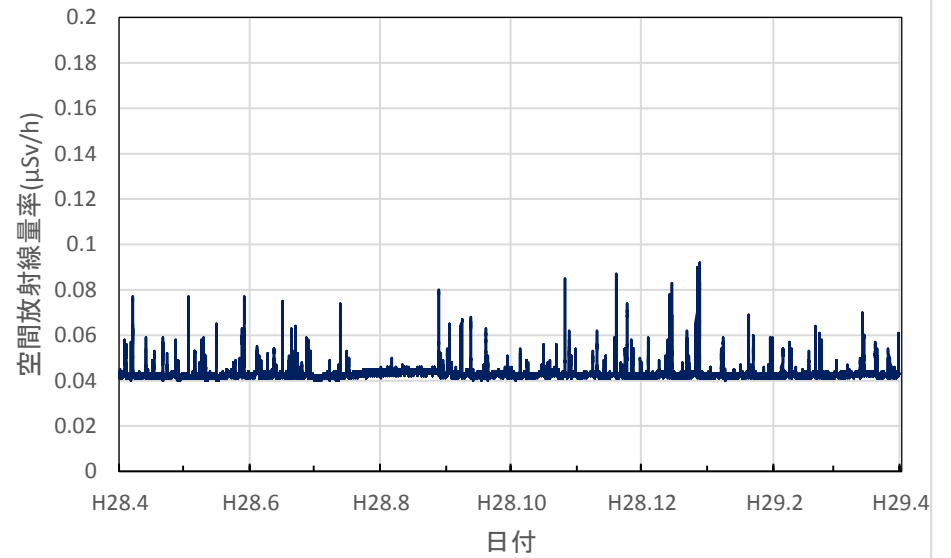

高知県安芸市 安芸広域公園里のゾーンの空間放射線量率(10分値使用)

高知県本山町 中央東土木事務所本山事務所の空間放射線量率(10分値使用)

高知県佐川町 中央西福祉保健所の空間放射線量率(10分値使用)

高知県四万十市 中村高等技術学校の空間放射線量率(10分値使用)

福岡県太宰府市 県保健環境研究所の空間放射線量率(10分値使用)

福岡県福岡市 福岡県庁の空間放射線量率(10分値使用)

福岡県糸島市 糸島総合庁舎の空間放射線量率(10分値使用)