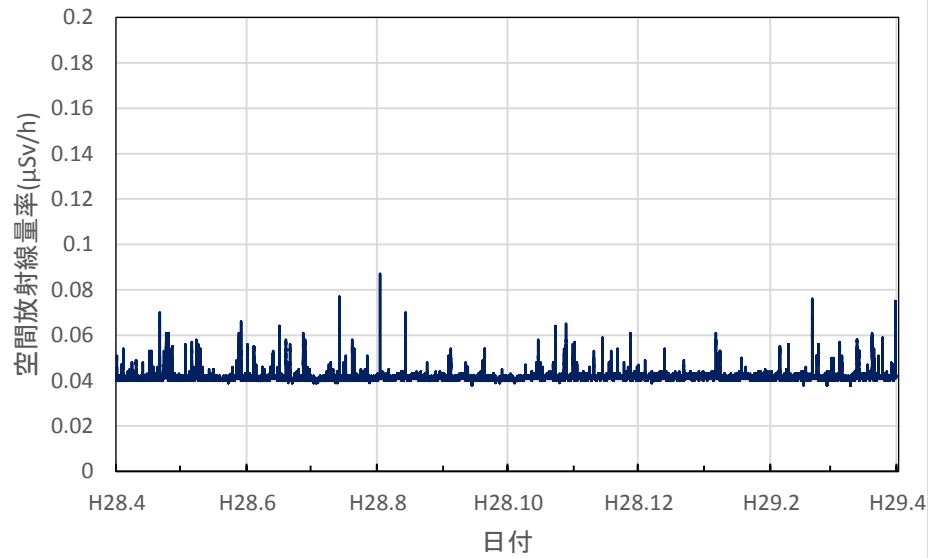

宮崎県都城市 都城保健所の空間放射線量率(10分値使用)