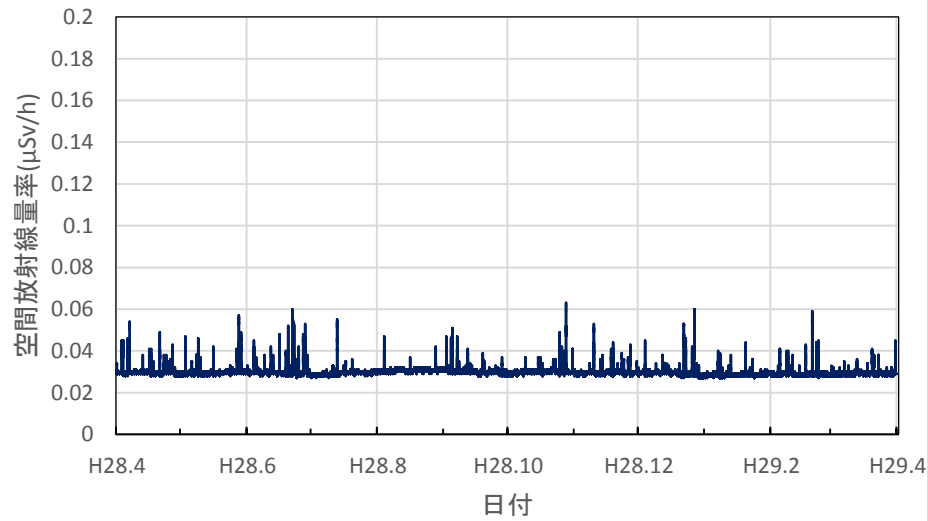

佐賀県多久市 産業技術学院の空間放射線量率(10分値使用)

佐賀県武雄市 武雄総合庁舎の空間放射線量率(10分値使用)

佐賀県嬉野市 県立塩田工業高等学校の空間放射線量率(10分値使用)

長崎県大村市 県環境保健研究センターの空間放射線量率(10分値使用)

長崎県長崎市 県西彼保健所の空間放射線量率(10分値使用)

長崎県島原市 県県南保健所の空間放射線量率(10分値使用)

長崎県平戸市 県県北保健所の空間放射線量率(10分値使用)