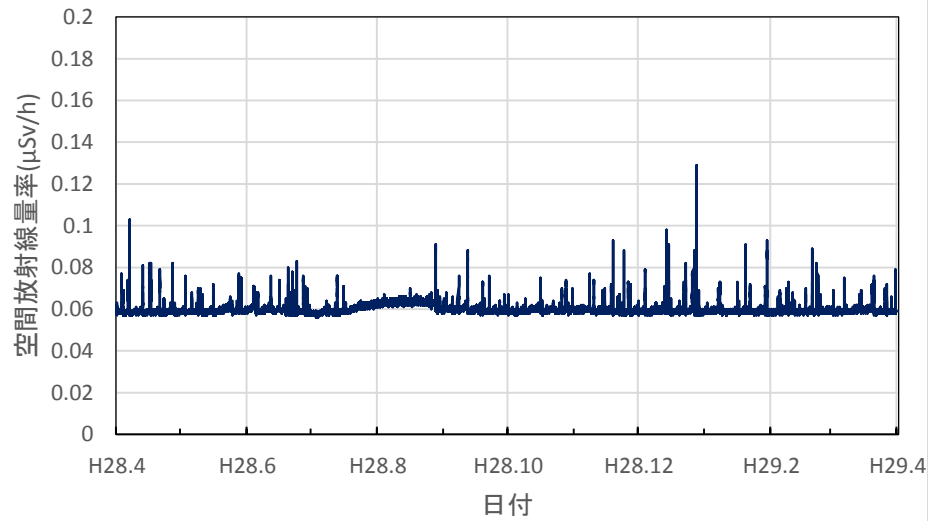

福岡県北九州市 八幡総合庁舎の空間放射線量率(10分値使用)