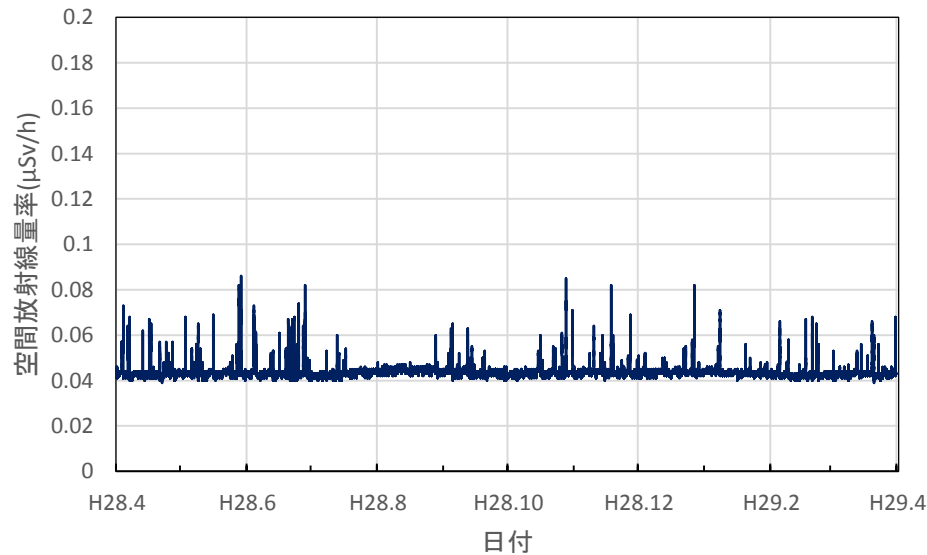

佐賀県多久市 産業技術学院の空間放射線量率(10分値使用)

佐賀県武雄市 武雄総合庁舎の空間放射線量率(10分値使用)

佐賀県嬉野市 県立塩田工業高等学校の空間放射線量率(10分値使用)

長崎県大村市 県環境保健研究センターの空間放射線量率(10分値使用)

長崎県長崎市 県西彼保健所の空間放射線量率(10分値使用)

長崎県島原市 県県南保健所の空間放射線量率(10分値使用)

長崎県平戸市 県県北保健所の空間放射線量率(10分値使用)