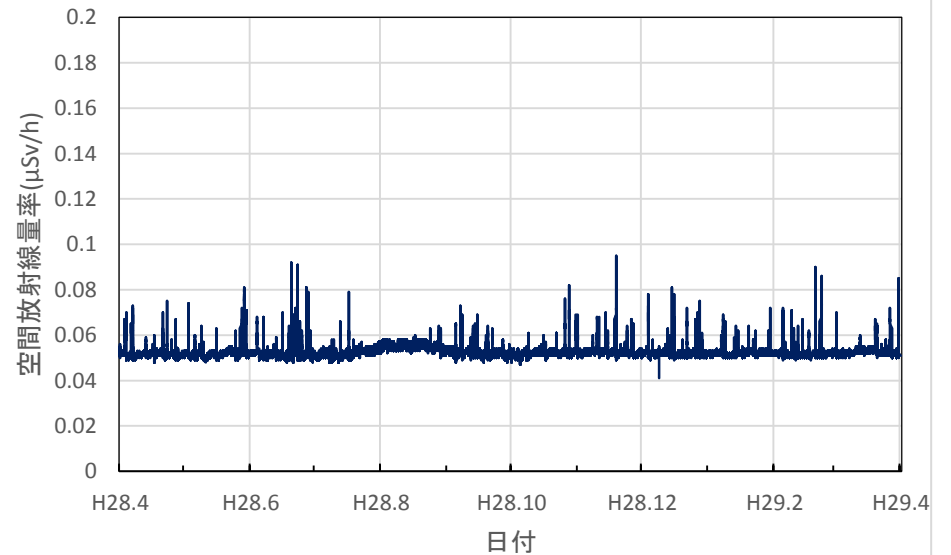

香川県観音寺市 西讃保健福祉事務所の空間放射線量率(10分値使用)

愛媛県新居浜市 総合科学博物館の空間放射線量率(10分値使用)

愛媛県今治市 県立今治東中等教育学校の空間放射線量率(10分値使用)

愛媛県八幡浜市 市立武道館の空間放射線量率(10分値使用)

愛媛県宇和島市 県南予地方局宇和島庁舎の空間放射線量率(10分値使用)

愛媛県松山市 県産業技術研究所の空間放射線量率(10分値使用)

高知県高知市 県保健衛生総合庁舎の空間放射線量率(10分値使用)