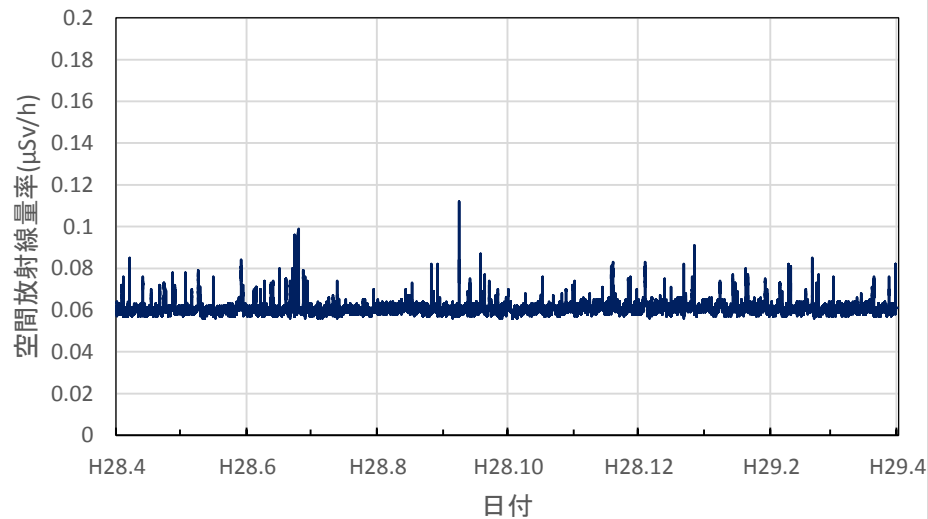

広島県廿日市市 西部厚生環境事務所の空間放射線量率(10分値使用)

岡山県和気町 備前県民局東備地域事務所の空間放射線量率(10分値使用)