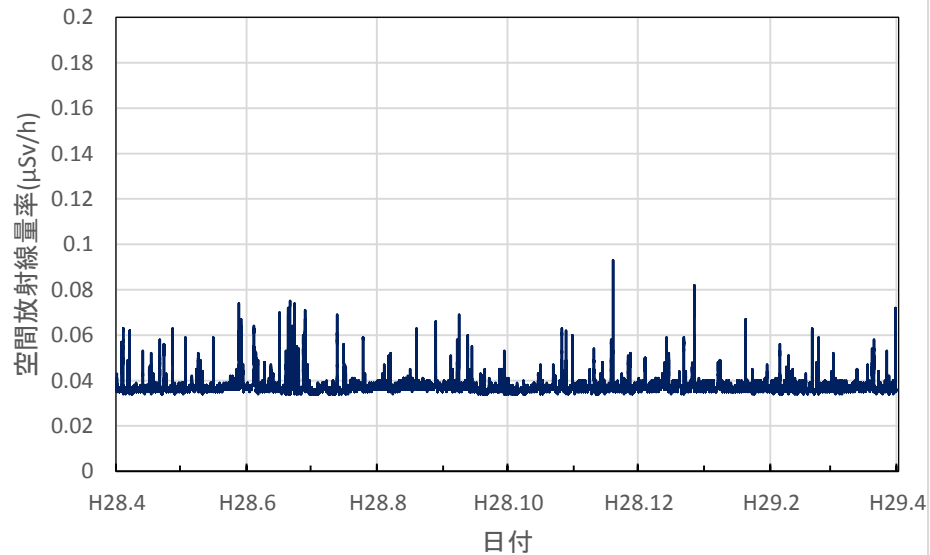

熊本県天草市 県天草保健所の空間放射線量率(10分値使用)

大分県大分市 県衛生環境研究センターの空間放射線量率(10分値使用)

大分県佐伯市 佐伯豊南高等学校の空間放射線量率(10分値使用)

大分県日田市 日田総合庁舎の空間放射線量率(10分値使用)

大分県国東市 国東高等学校の空間放射線量率(10分値使用)

大分県大分市 佐賀関小学校の空間放射線量率(10分値使用)

宮崎県宮崎市 県衛生環境研究所の空間放射線量率(10分値使用)