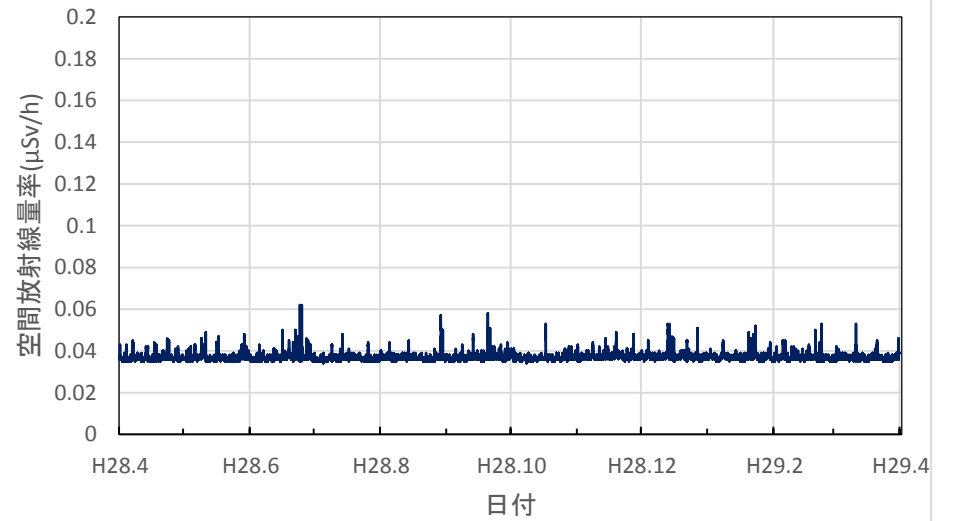

京都府京都市 保健環境研究所(高さ1.0m)の空間放射線量率(10分値使用)

京都府木津川市 木津総合庁舎の空間放射線量率(10分値使用)

大阪府大阪市 大阪健康安全基盤研究所の空間放射線量率(10分値使用)

大阪府茨木市 茨木保健所の空間放射線量率(10分値使用)

大阪府寝屋川市 寝屋川保健所の空間放射線量率(10分値使用)

大阪府東大阪市 環境衛生検査センターの空間放射線量率(10分値使用)

大阪府富田林市 富田林保健所の空間放射線量率(10分値使用)

大阪府泉佐野市 市立佐野中学校の空間放射線量率(10分値使用)

兵庫県神戸市 県健康生活科学研究所の空間放射線量率(10分値使用)

兵庫県尼崎市 尼崎総合庁舎の空間放射線量率(10分値使用)

兵庫県姫路市 姫路総合庁舎の空間放射線量率(10分値使用)

兵庫県豊岡市 豊岡総合庁舎の空間放射線量率(10分値使用)

兵庫県丹波市 柏原総合庁舎の空間放射線量率(10分値使用)

兵庫県洲本市 洲本総合庁舎の空間放射線量率(10分値使用)