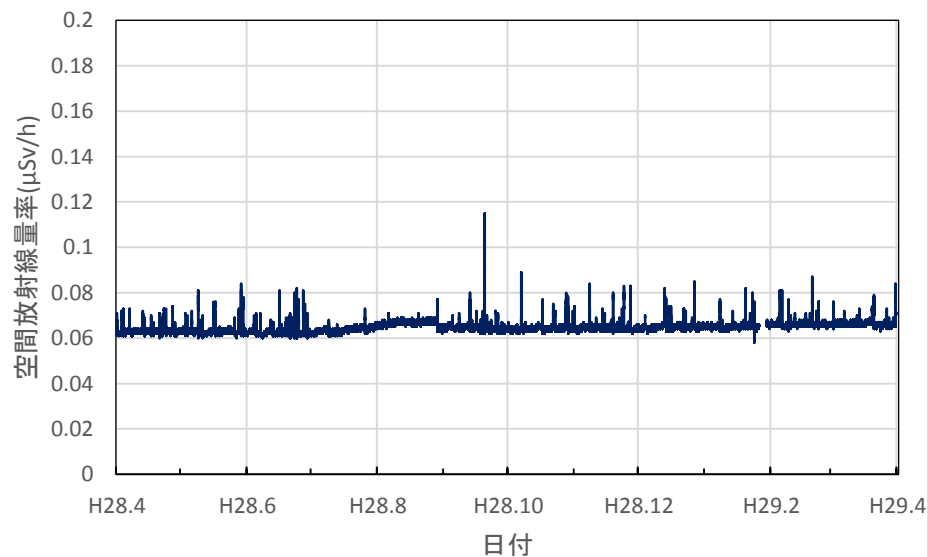

京都府京都市 保健環境研究所(高さ1.0m)の空間放射線量率(10分値使用)

京都府木津川市 木津総合庁舎の空間放射線量率(10分値使用)

大阪府大阪市 大阪健康安全基盤研究所の空間放射線量率(10分値使用)

大阪府茨木市 茨木保健所の空間放射線量率(10分値使用)

大阪府寝屋川市 寝屋川保健所の空間放射線量率(10分値使用)

大阪府東大阪市 環境衛生検査センターの空間放射線量率(10分値使用)

大阪府富田林市 富田林保健所の空間放射線量率(10分値使用)

大阪府泉佐野市 市立佐野中学校の空間放射線量率(10分値使用)

兵庫県神戸市 県健康生活科学研究所の空間放射線量率(10分値使用)

兵庫県尼崎市 尼崎総合庁舎の空間放射線量率(10分値使用)

兵庫県姫路市 姫路総合庁舎の空間放射線量率(10分値使用)

兵庫県豊岡市 豊岡総合庁舎の空間放射線量率(10分値使用)

兵庫県丹波市 柏原総合庁舎の空間放射線量率(10分値使用)

兵庫県洲本市 洲本総合庁舎の空間放射線量率(10分値使用)