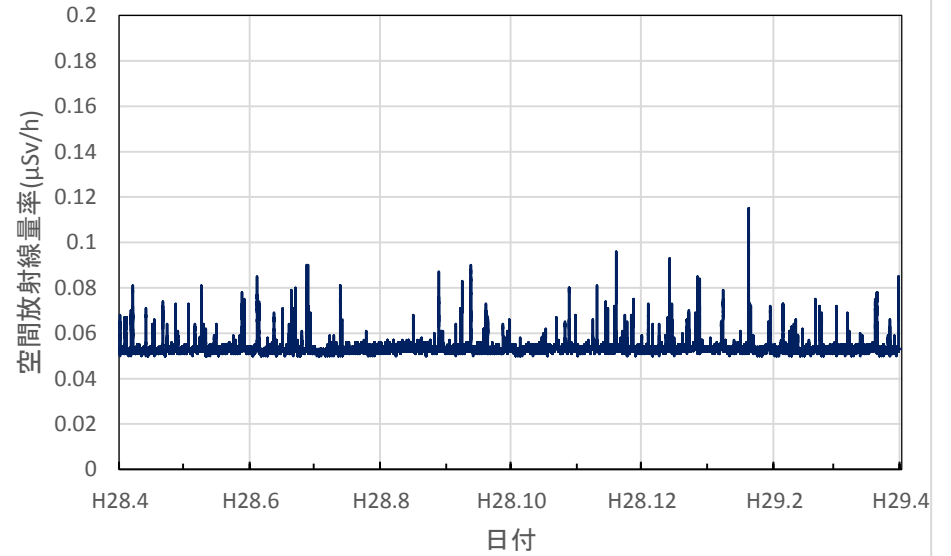

福岡県久留米市 久留米総合庁舎の空間放射線量率(10分値使用)

福岡県飯塚市 飯塚総合庁舎の空間放射線量率(10分値使用)

福岡県北九州市 八幡総合庁舎の空間放射線量率(10分値使用)

福岡県行橋市 行橋総合庁舎の空間放射線量率(10分値使用)

佐賀県佐賀市 県環境センターの空間放射線量率(10分値使用)

佐賀県唐津市 玉島小学校の空間放射線量率(10分値使用)

佐賀県鳥栖市 鳥栖総合庁舎の空間放射線量率(10分値使用)