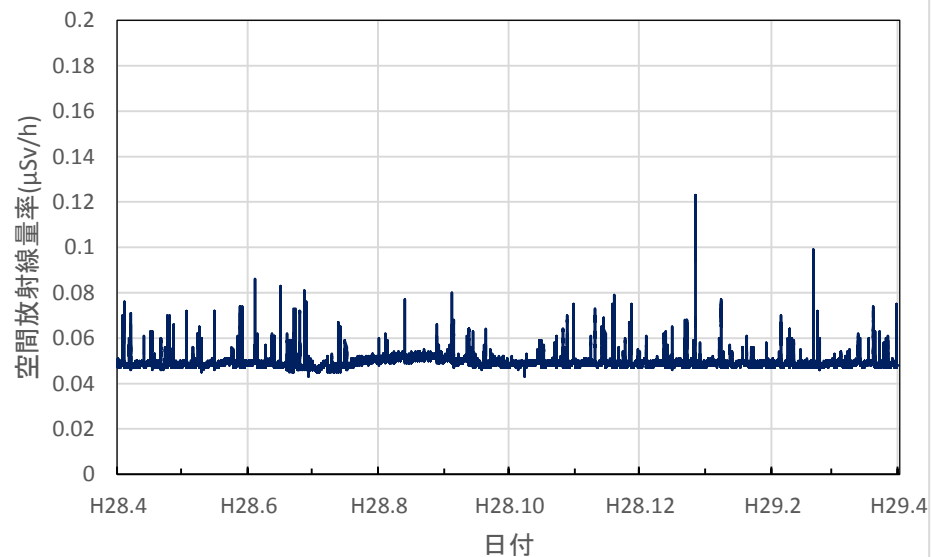

大分県佐伯市 佐伯豊南高等学校の空間放射線量率(10分値使用)

熊本県天草市 県天草保健所の空間放射線量率(10分値使用)