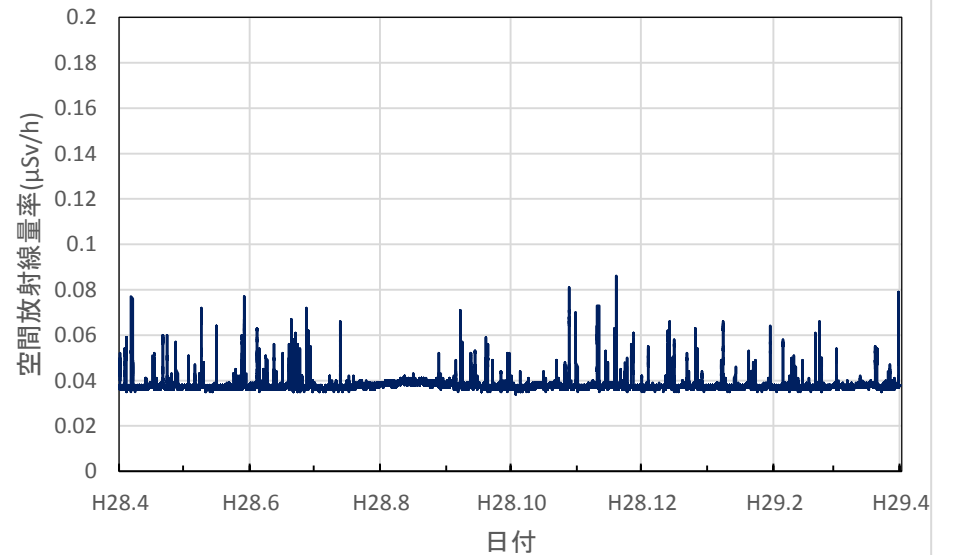

熊本県天草市 県天草保健所の空間放射線量率(10分値使用)

大分県大分市 県衛生環境研究センターの空間放射線量率(10分値使用)

大分県佐伯市 佐伯豊南高等学校の空間放射線量率(10分値使用)

大分県日田市 日田総合庁舎の空間放射線量率(10分値使用)

大分県国東市 国東高等学校の空間放射線量率(10分値使用)

大分県大分市 佐賀関小学校の空間放射線量率(10分値使用)

宮崎県宮崎市 県衛生環境研究所の空間放射線量率(10分値使用)