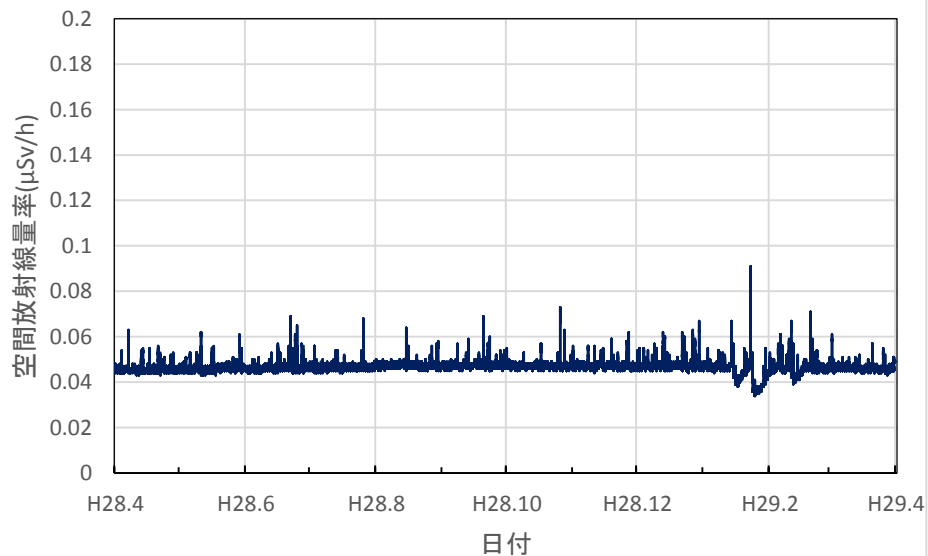

滋賀県大津市 大津北消防署の空間放射線量率(10分値使用)

滋賀県甲賀市 県甲賀保健所(甲賀合同庁舎)の空間放射線量率(10分値使用)

滋賀県東近江市 県東近江保健所の空間放射線量率(10分値使用)

滋賀県彦根市 県彦根保健所の空間放射線量率(10分値使用)

滋賀県長浜市 県長浜保健所(湖北合同庁舎)の空間放射線量率(10分値使用)

京都府京都市 保健環境研究所(高さ16.9m)の空間放射線量率(10分値使用)

京都府宮津市 宮津総合庁舎の空間放射線量率(10分値使用)

京都府舞鶴市 中丹東保健所の空間放射線量率(10分値使用)

京都府綾部市 綾部総合庁舎の空間放射線量率(10分値使用)

京都府南丹市 南丹土木事務所美山出張所の空間放射線量率(10分値使用)

京都府南丹市 南丹保健所の空間放射線量率(10分値使用)

京都府京都市 久多測定所の空間放射線量率(10分値使用)

京都府京都市 京都府庁の空間放射線量率(10分値使用)