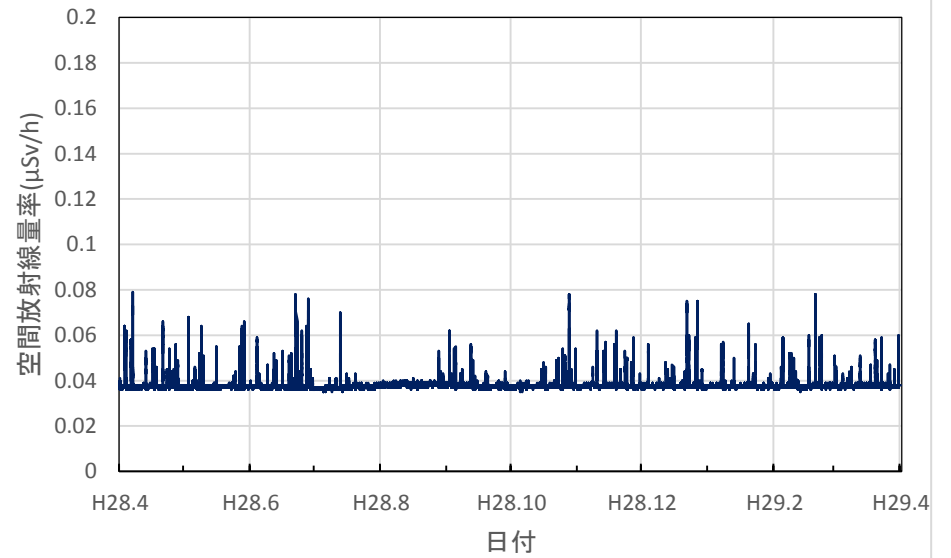

佐賀県多久市 産業技術学院の空間放射線量率(10分値使用)

佐賀県武雄市 武雄総合庁舎の空間放射線量率(10分値使用)

佐賀県嬉野市 県立塩田工業高等学校の空間放射線量率(10分値使用)

長崎県大村市 県環境保健研究センターの空間放射線量率(10分値使用)

長崎県長崎市 県西彼保健所の空間放射線量率(10分値使用)

長崎県島原市 県県南保健所の空間放射線量率(10分値使用)

長崎県平戸市 県県北保健所の空間放射線量率(10分値使用)