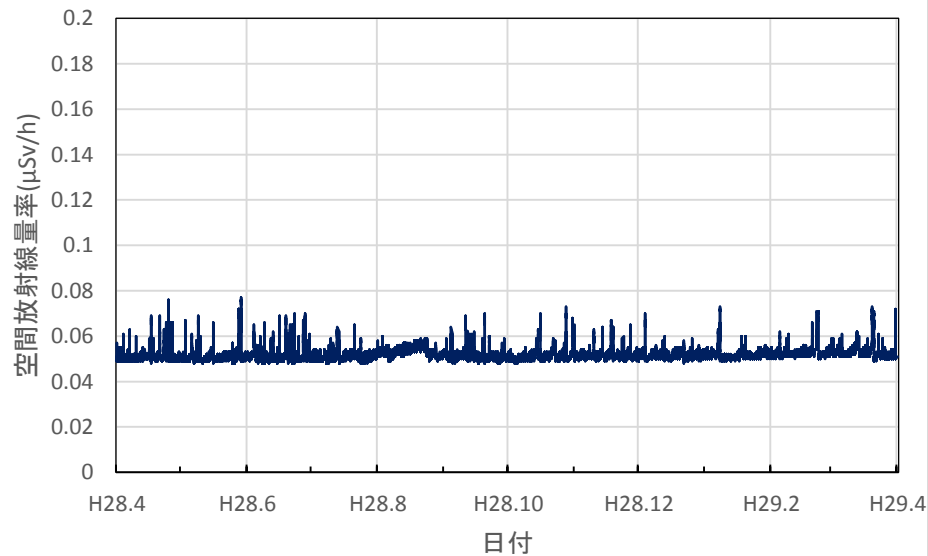

宮崎県都城市 都城保健所の空間放射線量率(10分値使用)

宮崎県延岡市 延岡保健所の空間放射線量率(10分値使用)