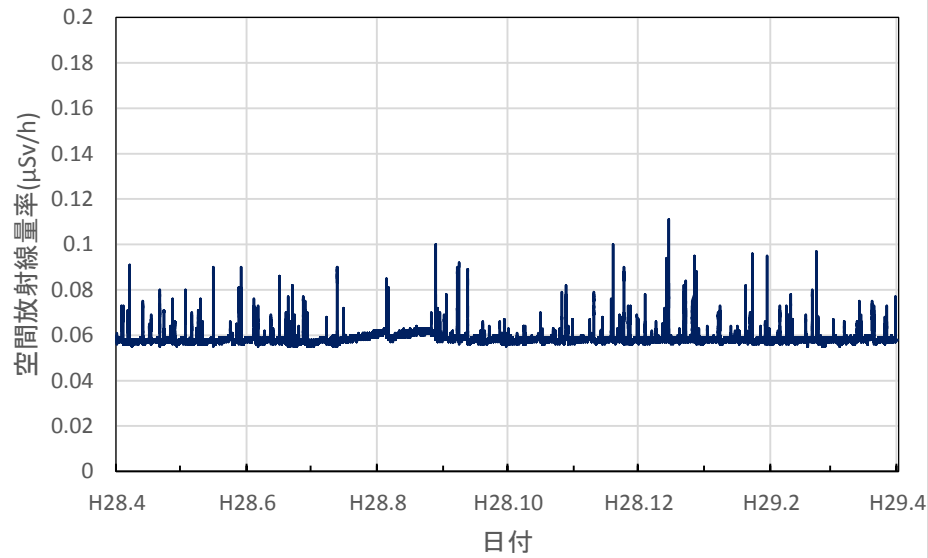

高知県安芸市 安芸広域公園里のゾーンの空間放射線量率(10分値使用)

高知県本山町 中央東土木事務所本山事務所の空間放射線量率(10分値使用)

高知県佐川町 中央西福祉保健所の空間放射線量率(10分値使用)

高知県四万十市 中村高等技術学校の空間放射線量率(10分値使用)

福岡県太宰府市 県保健環境研究所の空間放射線量率(10分値使用)

福岡県福岡市 福岡県庁の空間放射線量率(10分値使用)

福岡県糸島市 糸島総合庁舎の空間放射線量率(10分値使用)