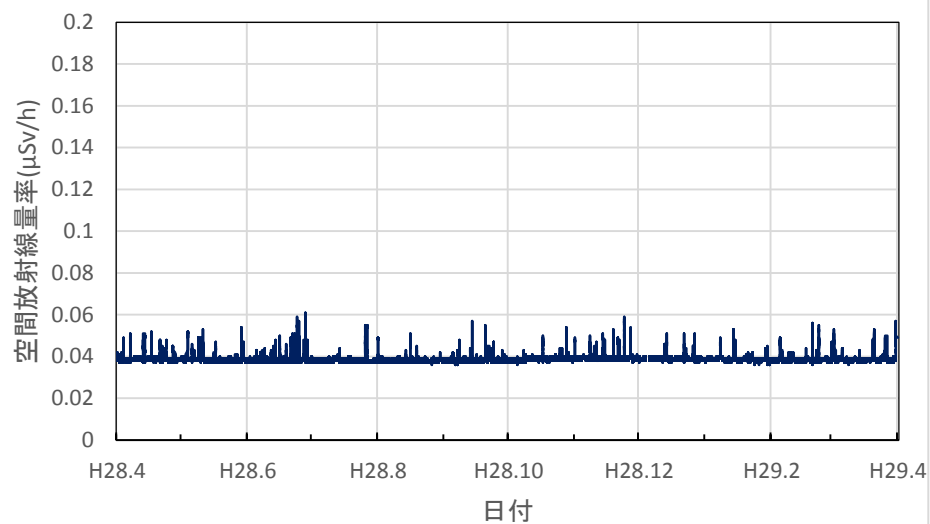

静岡県静岡市 県環境衛生科学研究所の空間放射線量率(10分値使用)

静岡県浜松市 浜松総合庁舎の空間放射線量率(10分値使用)

静岡県磐田市 中遠総合庁舎の空間放射線量率(10分値使用)

静岡県藤枝市 藤枝総合庁舎の空間放射線量率(10分値使用)

静岡県沼津市 東部総合庁舎の空間放射線量率(10分値使用)

静岡県熱海市 熱海総合庁舎の空間放射線量率(10分値使用)

静岡県伊豆市 沼津土木事務所修善寺支所の空間放射線量率(10分値使用)

静岡県下田市 下田総合庁舎の空間放射線量率(10分値使用)

愛知県名古屋市 環境調査センターの空間放射線量率(10分値使用)

愛知県豊橋市 環境調査センター東三河支所の空間放射線量率(10分値使用)

愛知県岡崎市 西三河県民事務所の空間放射線量率(10分値使用)

愛知県一宮市 木曾川消防署大気測定局の空間放射線量率(10分値使用)

愛知県設楽町 新城設楽建設事務所設楽支所の空間放射線量率(10分値使用)

三重県四日市市 県保健環境研究所の空間放射線量率(10分値使用)