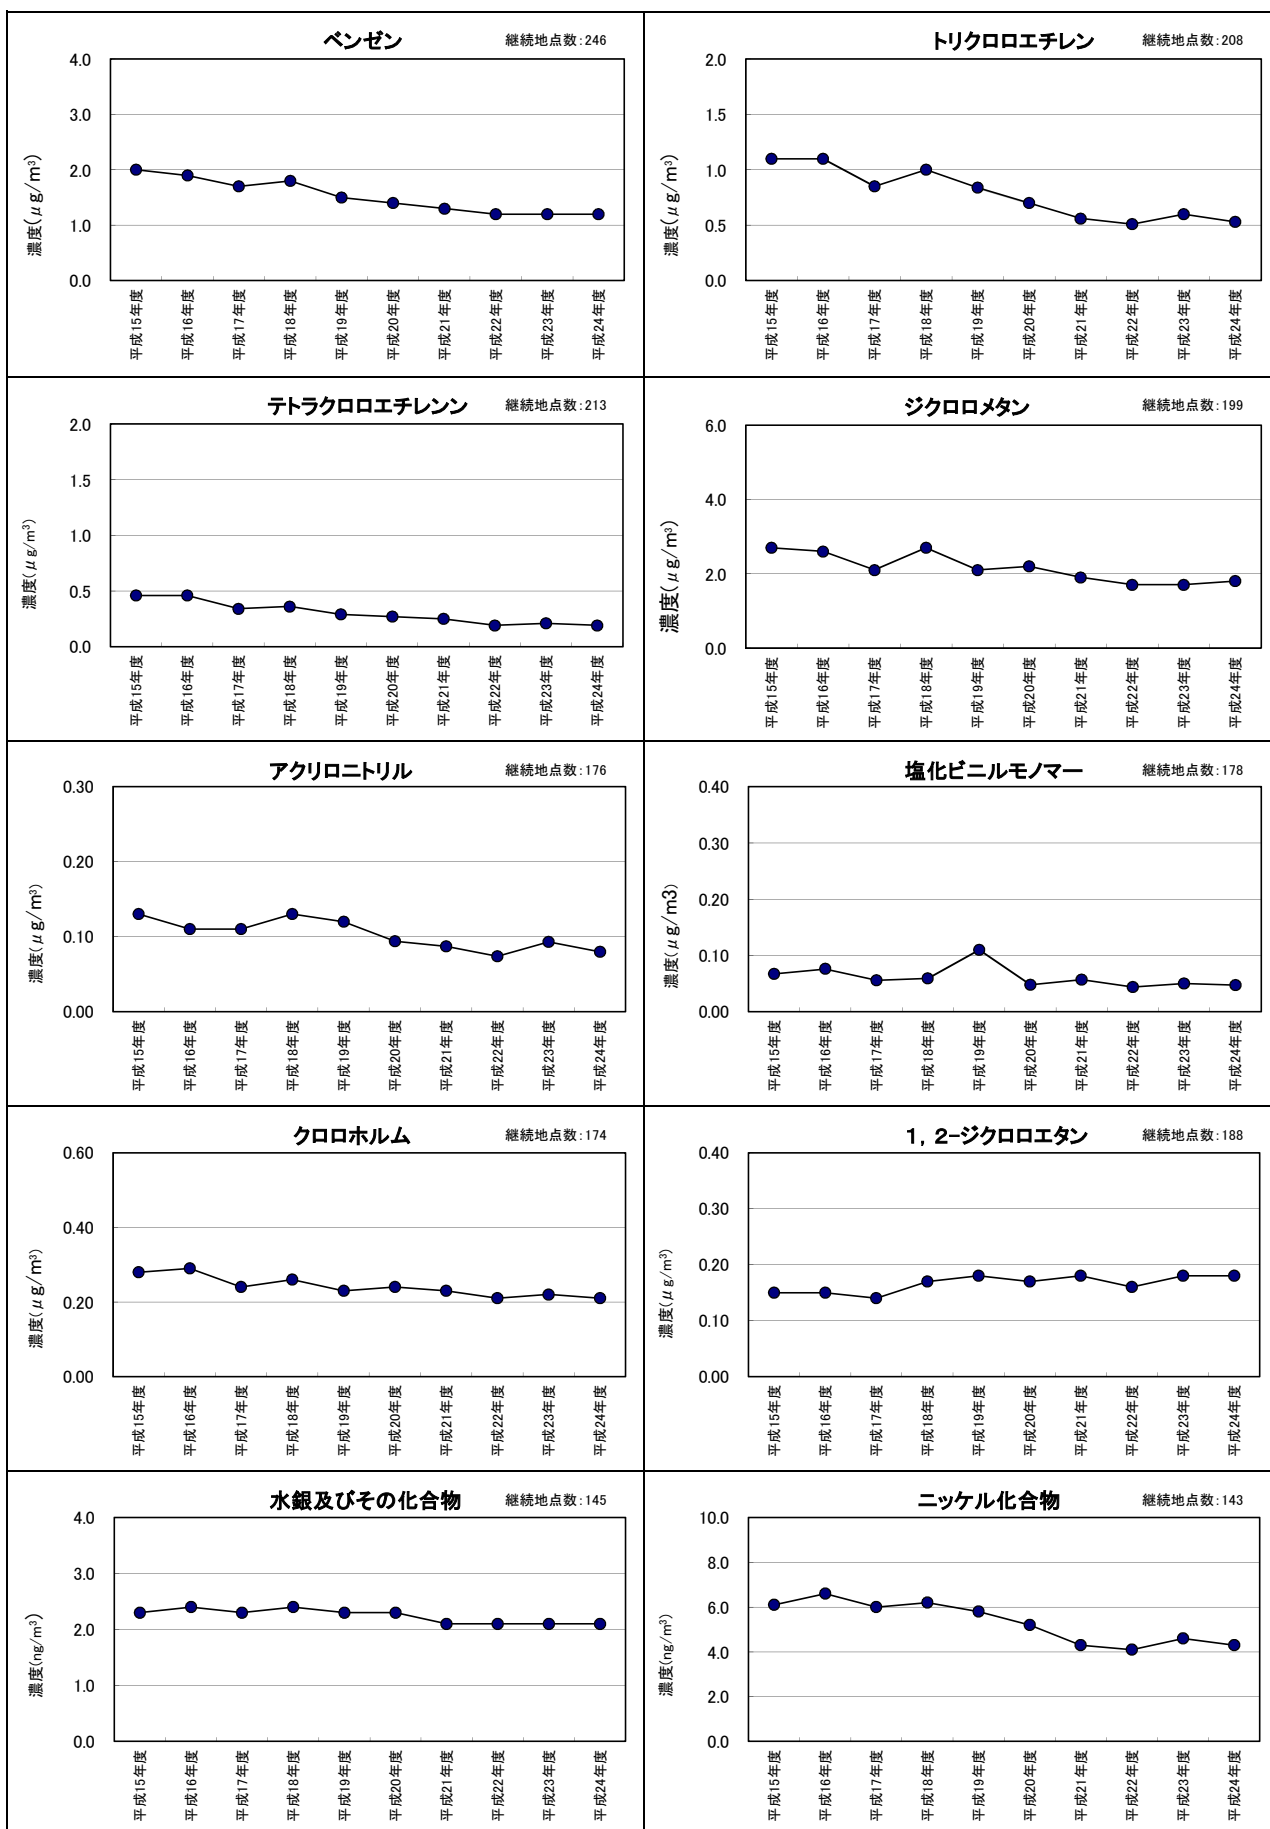

### 継続測定地点における年平均値の推移