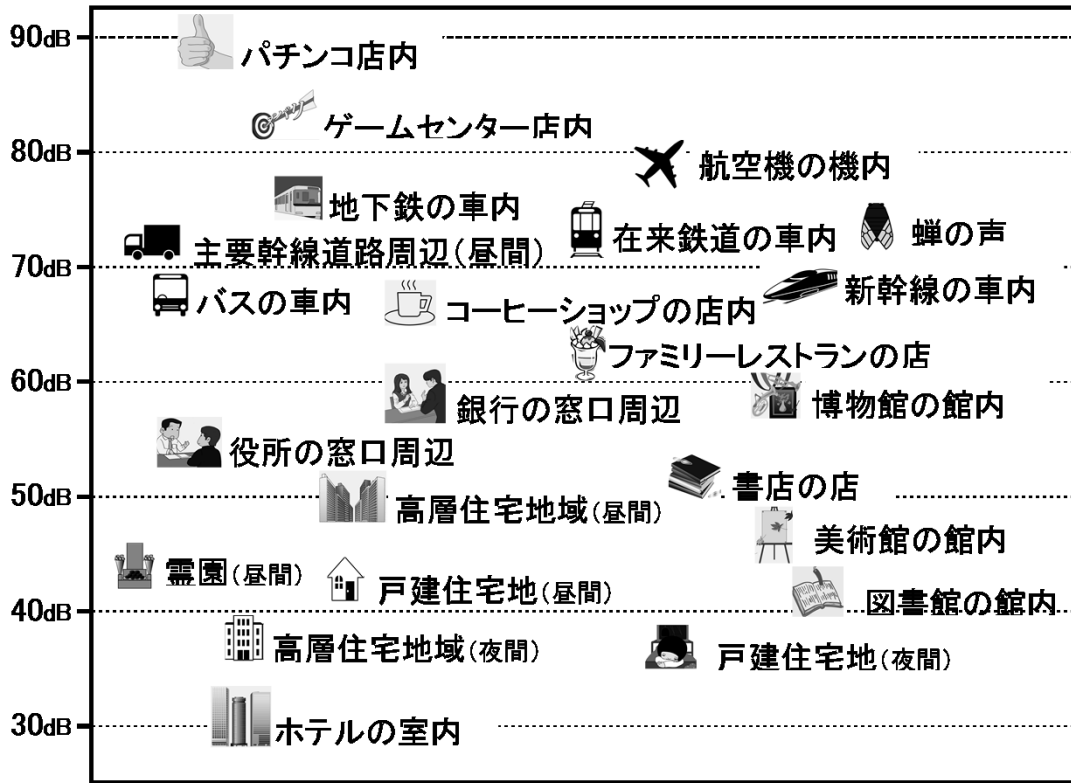

騒音の目安

図1 騒音の目安(都心・近郊用)

(出典「全国環境研協議会 騒音調査小委員会」)

図2 騒音の目安(地方都市・山村部用)

(出典「全国環境研協議会 騒音調査小委員会」)