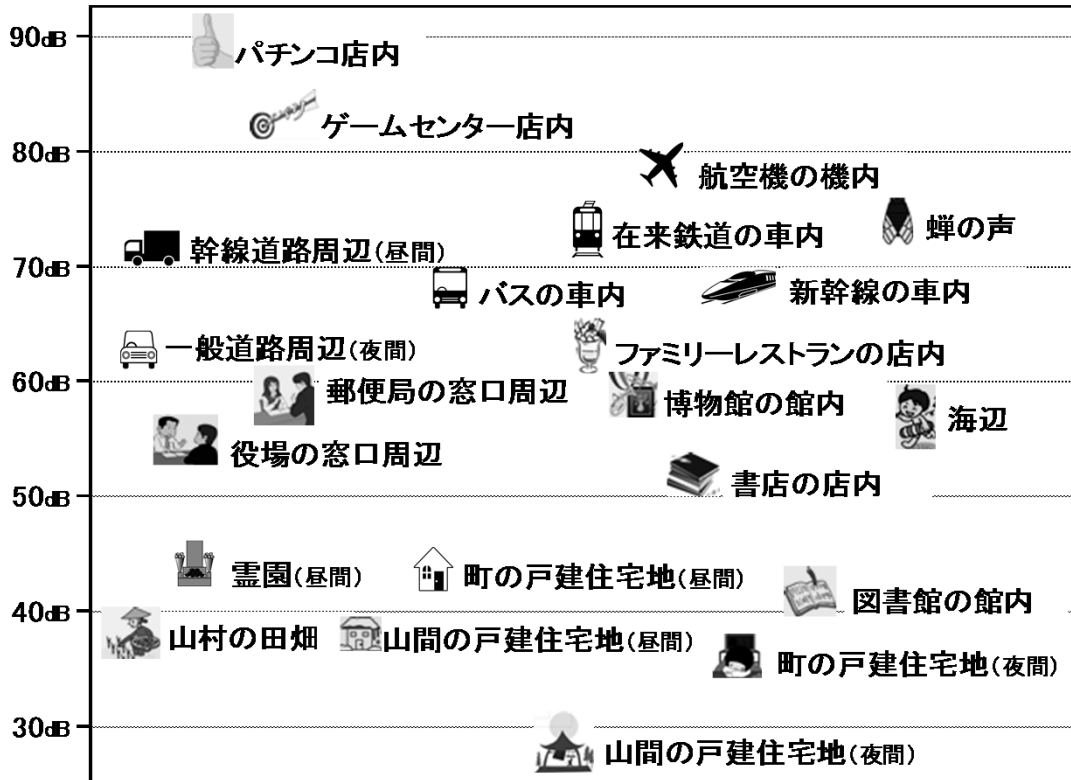

騒音の目安

図1 騒音の目安(都心・近郊用)

(出典「全国環境研協議会 騒音調査小委員会」)

図2 騒音の目安(地方都市・山村部用)

(出典「全国環境研協議会 騒音調査小委員会」)