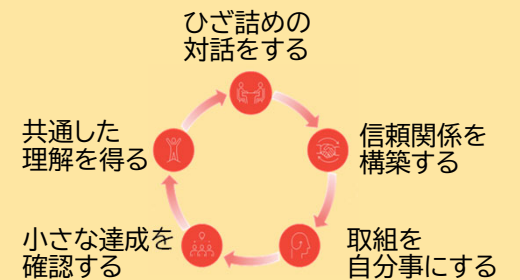

そんな時こそEPOの出番です。

社会の現状

悩みながら一緒に模索
「ありたい社会」へナビ

中立的な立場で話を聞く
参考情報のシェア

対話の場作り
ステークホルダーを巻き込む

ありたい社会

持続可能な社会 ～地域循環共生圏の実現～

協働のプロセスを共に進めます

協働のポイント・事例のまとめ資料集

協働取組の現場から見たヒントを、対話の場の設計やプロセスからひもといたハンドブック（3部作）、行政職員向けのガイドブックや、地域で統合的な問題解決を進める際のSDGs活用ポイントをまとめました。

ダウンロードはこちら→
画像クリックでもダウンロードできます。

EPOへのアクセス

地域の環境やSDGs、環境教育について「情報が欲しい/知りたい」「企画について相談したい」など、気になる事があればぜひお近くのEPOにご相談ください。