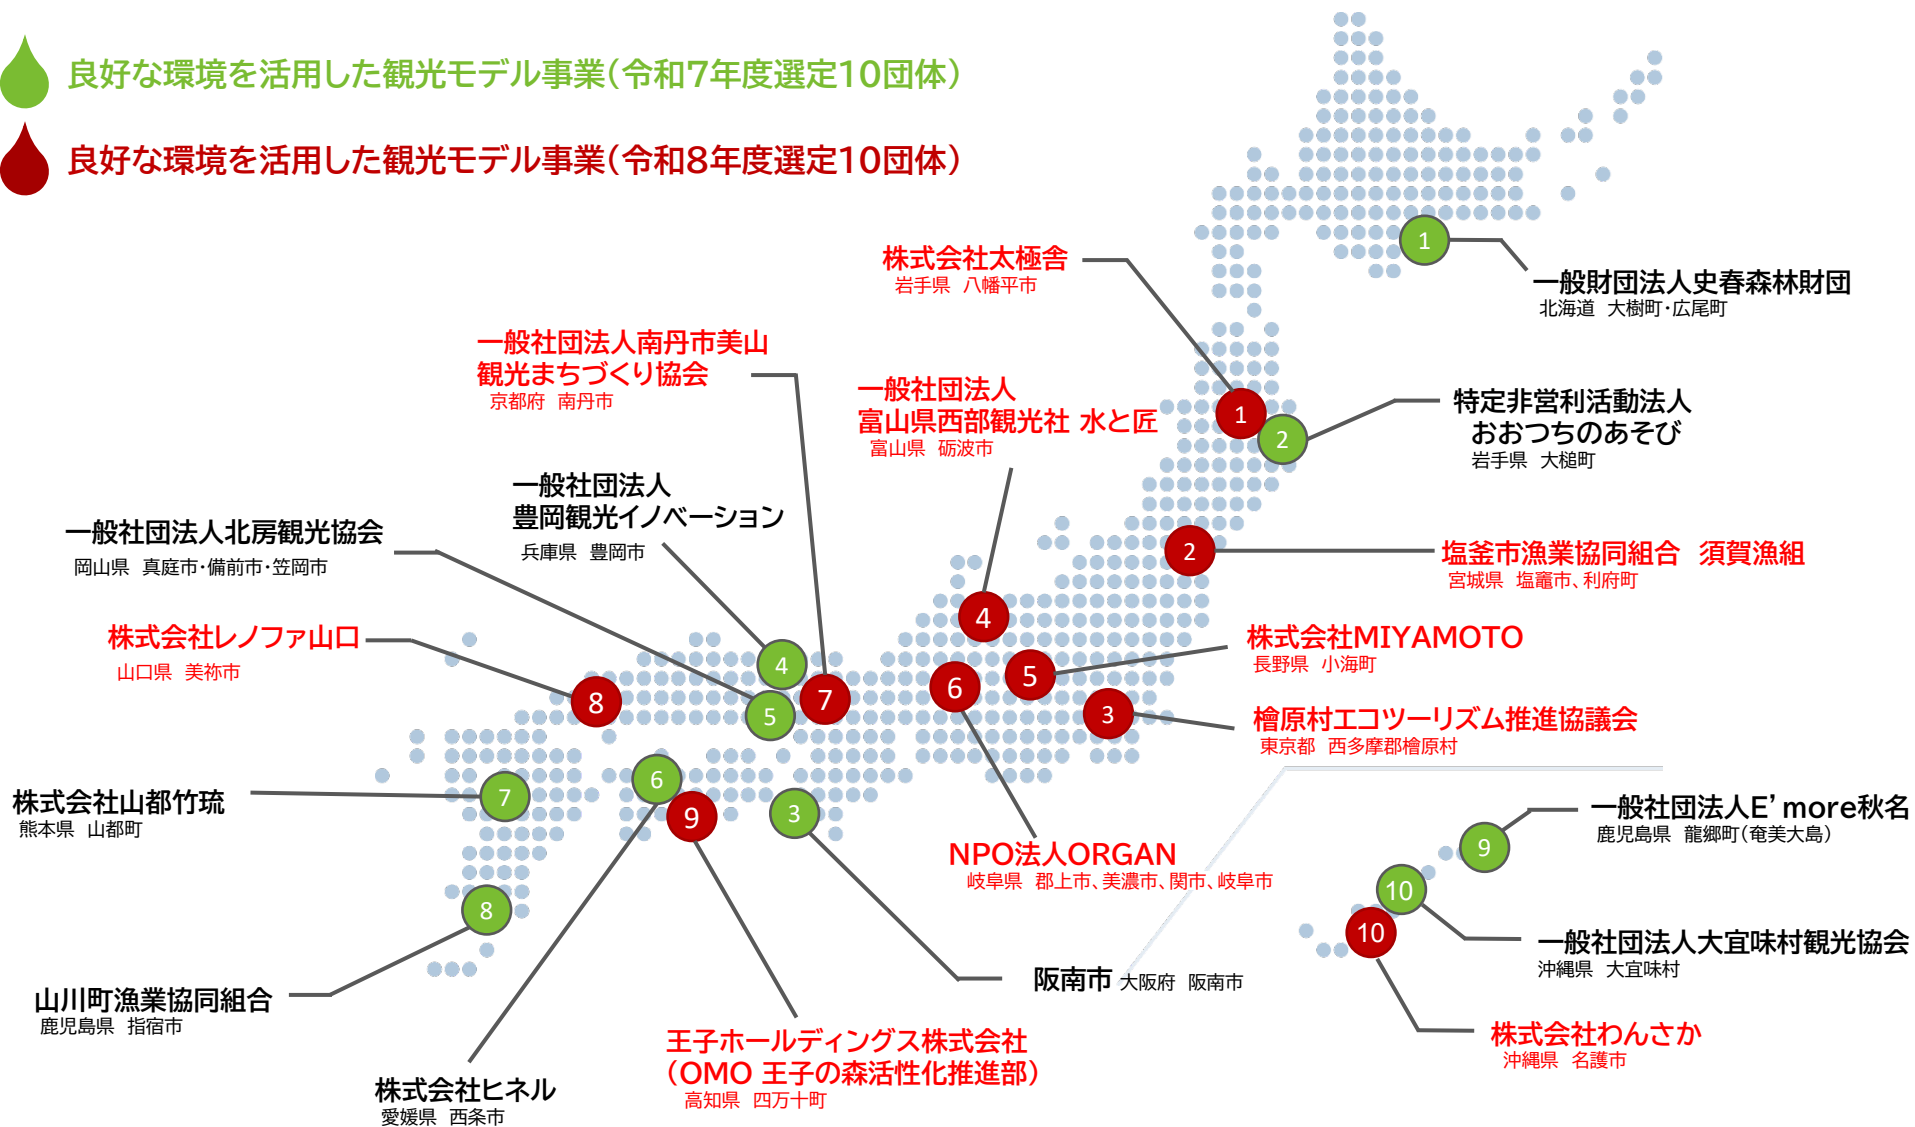

# 令和8年度良好な環境を活用した観光モデル事業（新規選定）の実施箇所

## 良好な環境を活用した観光モデル事業(令和8年度選定10団体)

# (参考) 令和8年度良好な環境を活用した観光モデル事業(新規・継続)の実施箇所

良好な環境を活用した観光モデル事業(令和7年度選定10団体)

良好な環境を活用した観光モデル事業(令和8年度選定10団体)

# (参考) 令和8年度良好な環境の創出・活用推進事業【環境本省事業】の実施箇所

良好な水環境保全・活用モデル事業(5団体)

戦略的「令和の里海づくり」基盤構築支援事業(10団体)

良好な環境を活用した観光モデル事業(20団体)

※赤字:R8新規選定