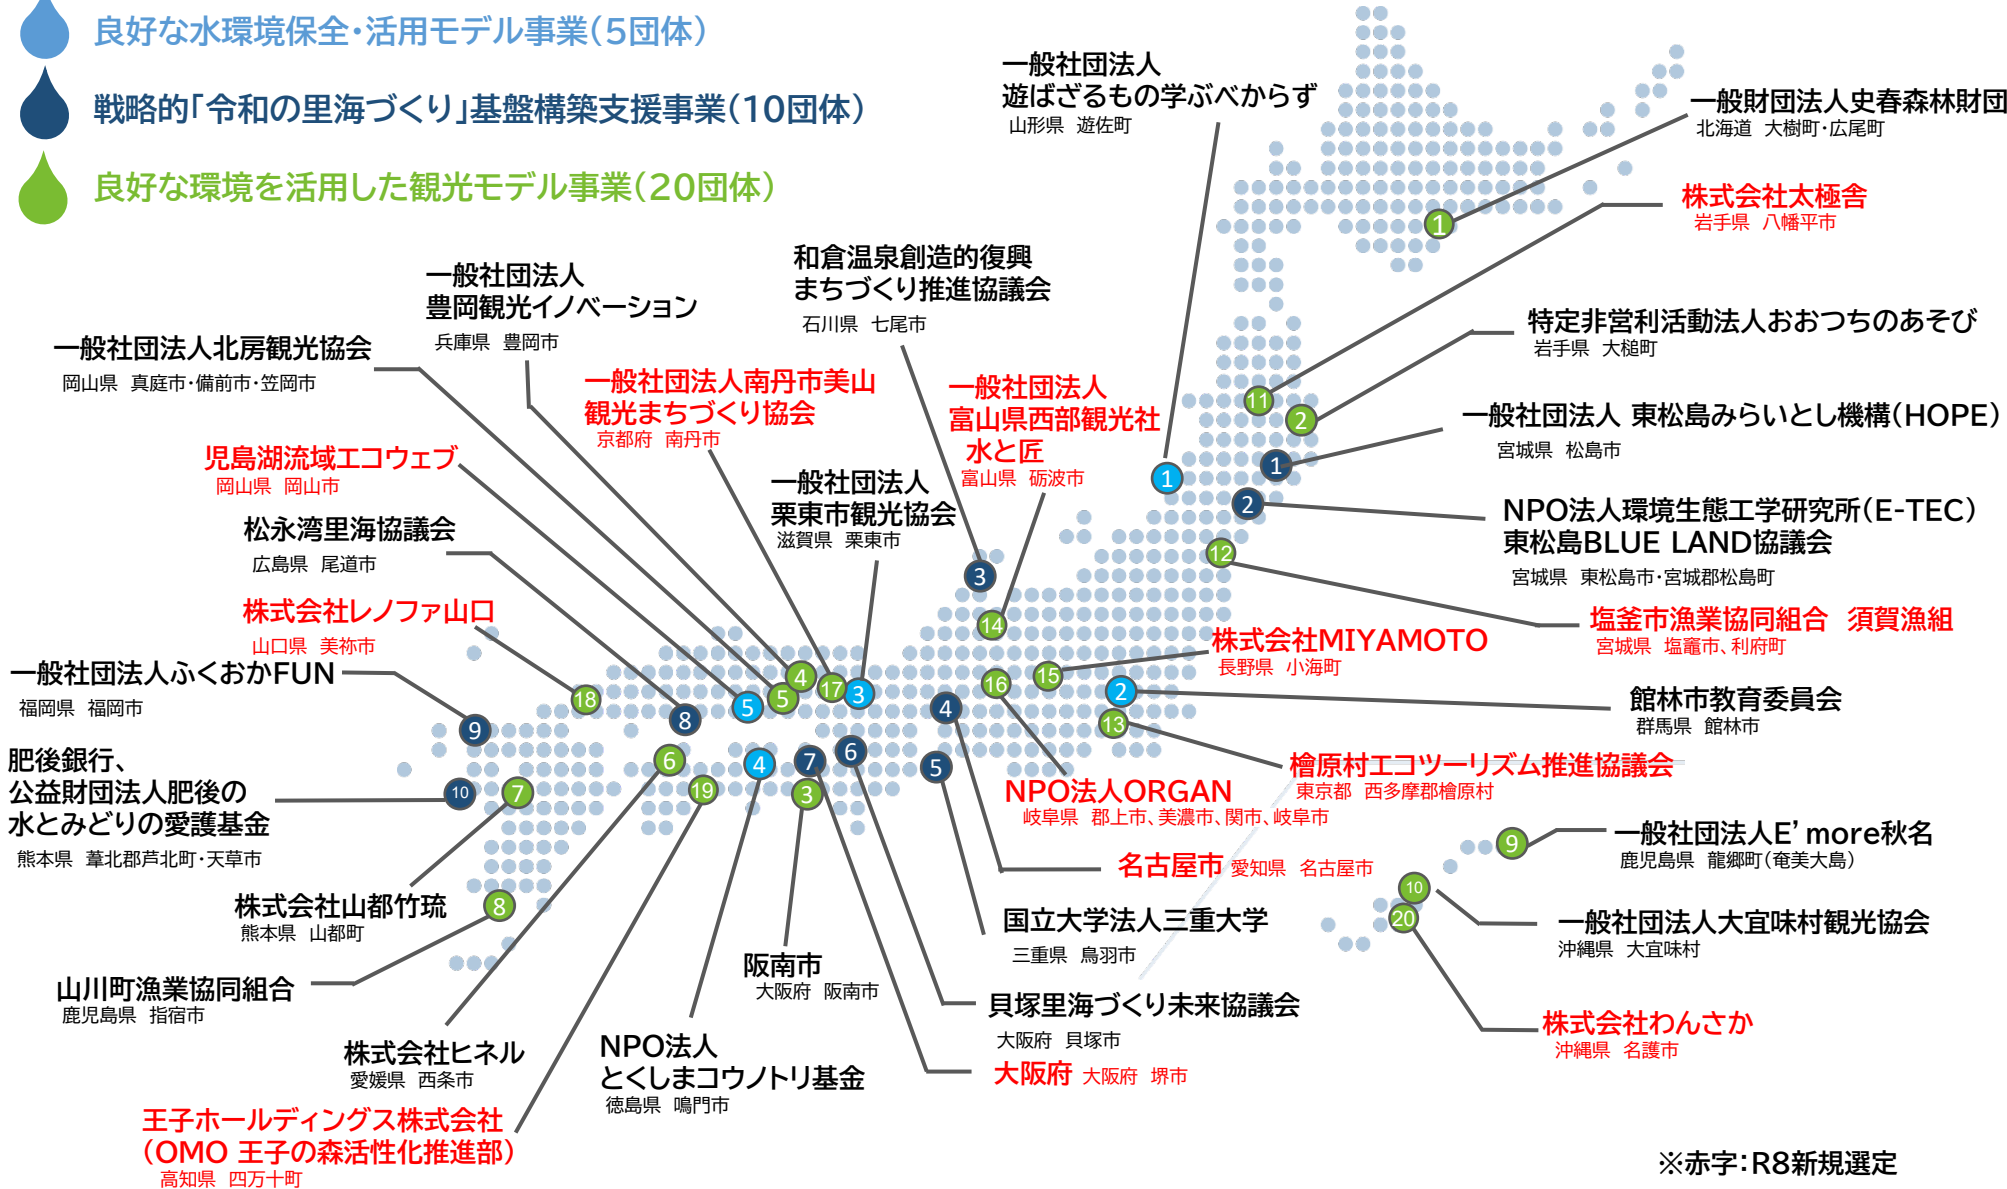

# (参考) 令和8年度良好な環境を活用した観光モデル事業(新規・継続)の実施箇所

良好な環境を活用した観光モデル事業(令和7年度選定10団体)

良好な環境を活用した観光モデル事業(令和8年度選定10団体)

# (参考) 令和8年度良好な環境の創出・活用推進事業【環境本省事業】の実施箇所

良好な水環境保全・活用モデル事業(5団体)

戦略的「令和の里海づくり」基盤構築支援事業(10団体)

良好な環境を活用した観光モデル事業(20団体)

※赤字:R8新規選定