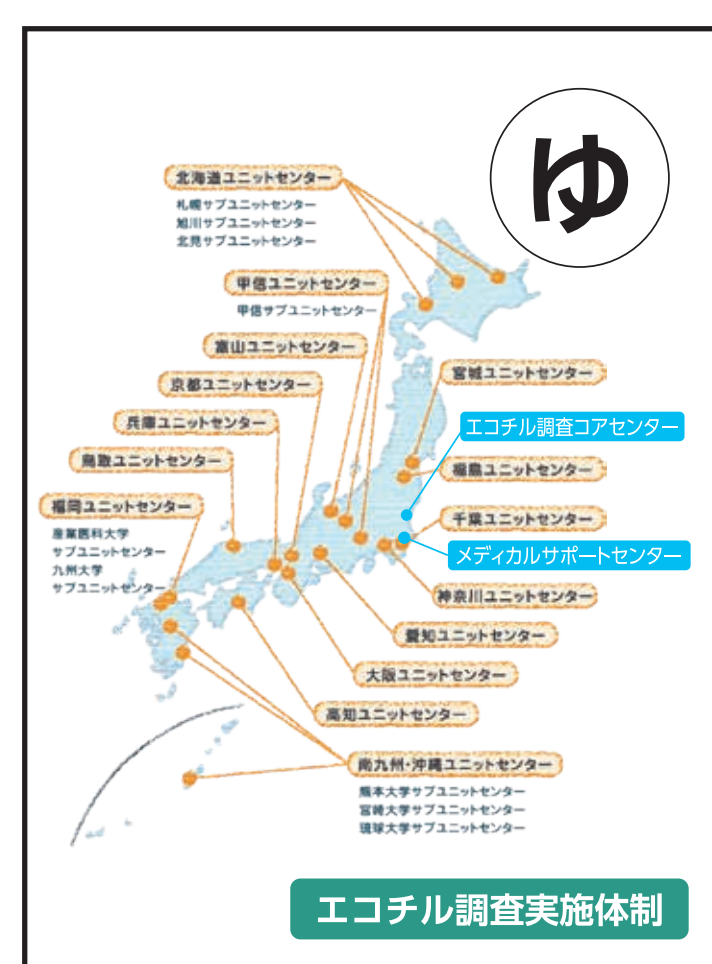

や
やり続け
成果をあげる
エコチル調査

安村 誠司

ま
マイアミ宣言
子どもの未来を
守ります

小泉 ふう

り
琉球大学
一番南の
拠点だよ

詠み人知らず

み
みらいにつなぐ
エコチル調査

小河原 康士朗

る
ルールを作る
貢献もある
エコチル調査

安村 誠司

ゆ
ユニットセンター
エコチル調査の
かなめです

詠み人知らず

む
難しく
見えてるが
実際心配無用

安村 誠司

れ
歴史にのこる
10万人調査

詠み人知らず

め
名古屋市
あいち
ユニットセンターの
拠点だよ

詠み人知らず

ろ
論文から
広がる
世界の未来

詠み人知らず

よ
よごれない
地球を
のこそう

詠み人知らず

も
もっと知りたい
環境と体

詠み人知らず