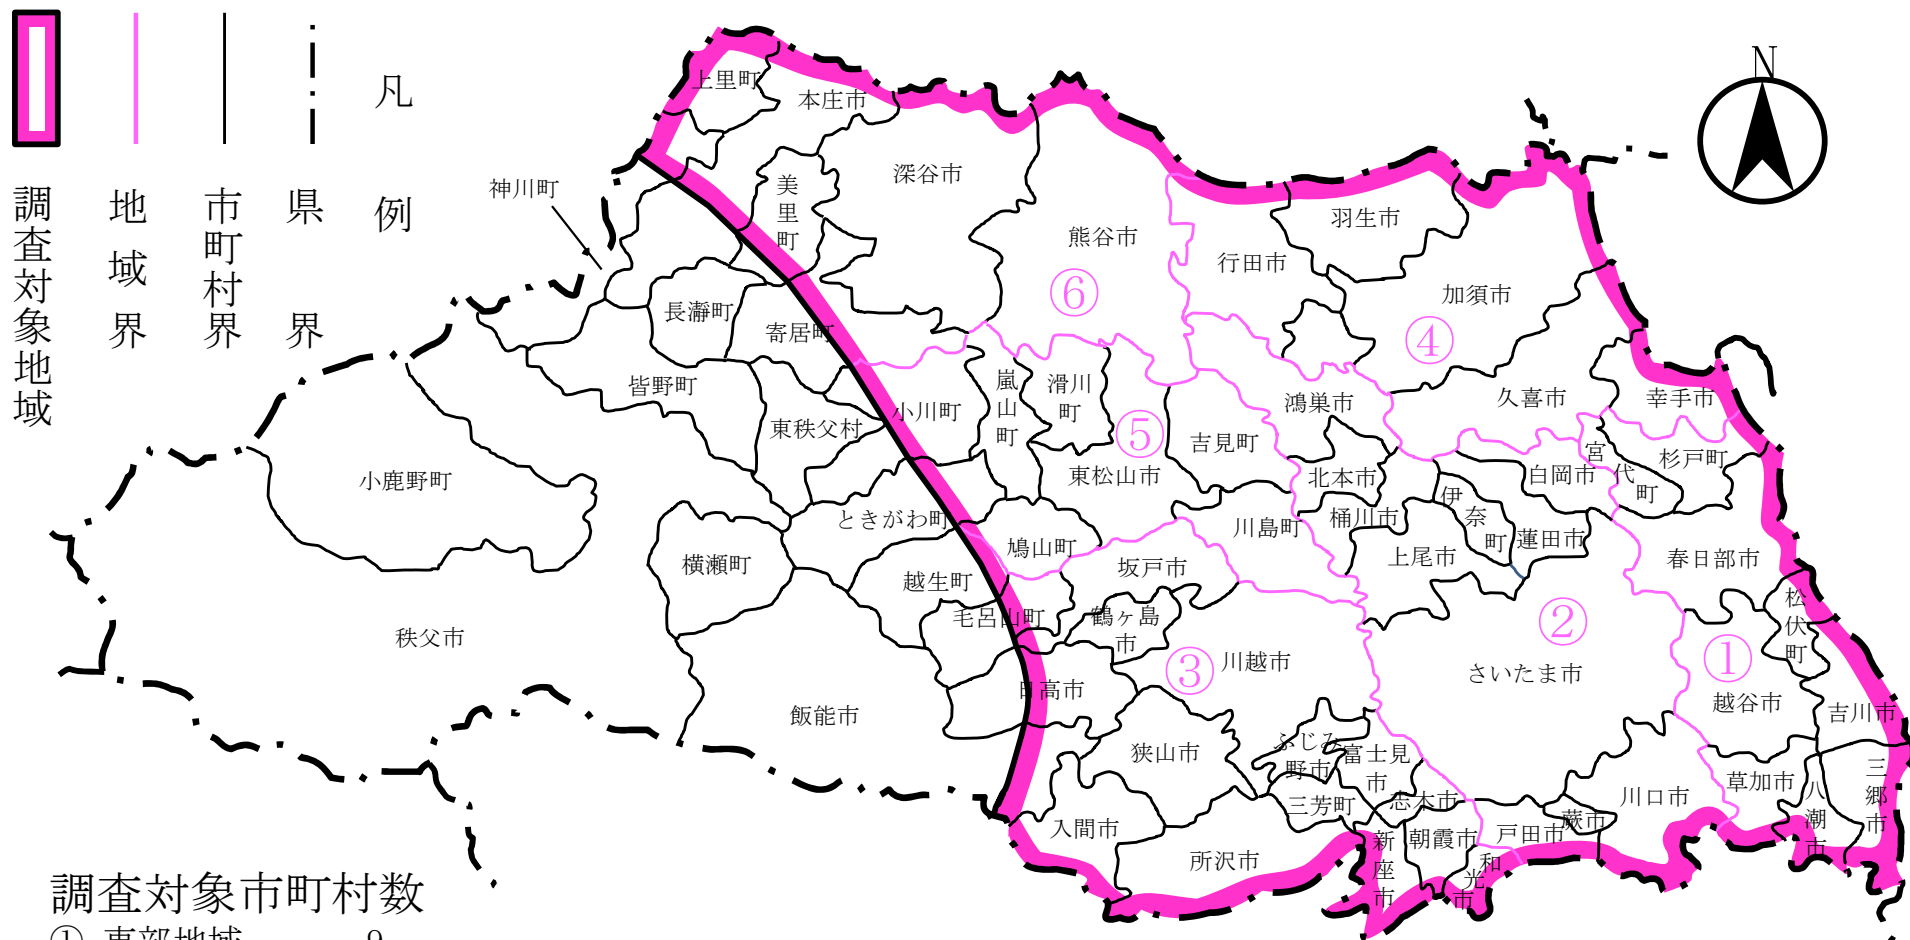

図1 埼玉県 地盤沈下調査地域区分図

※埼玉県の市町村数は63 (R7.1.1現在)

※鴻巣市は中央部と北東部にまたがる