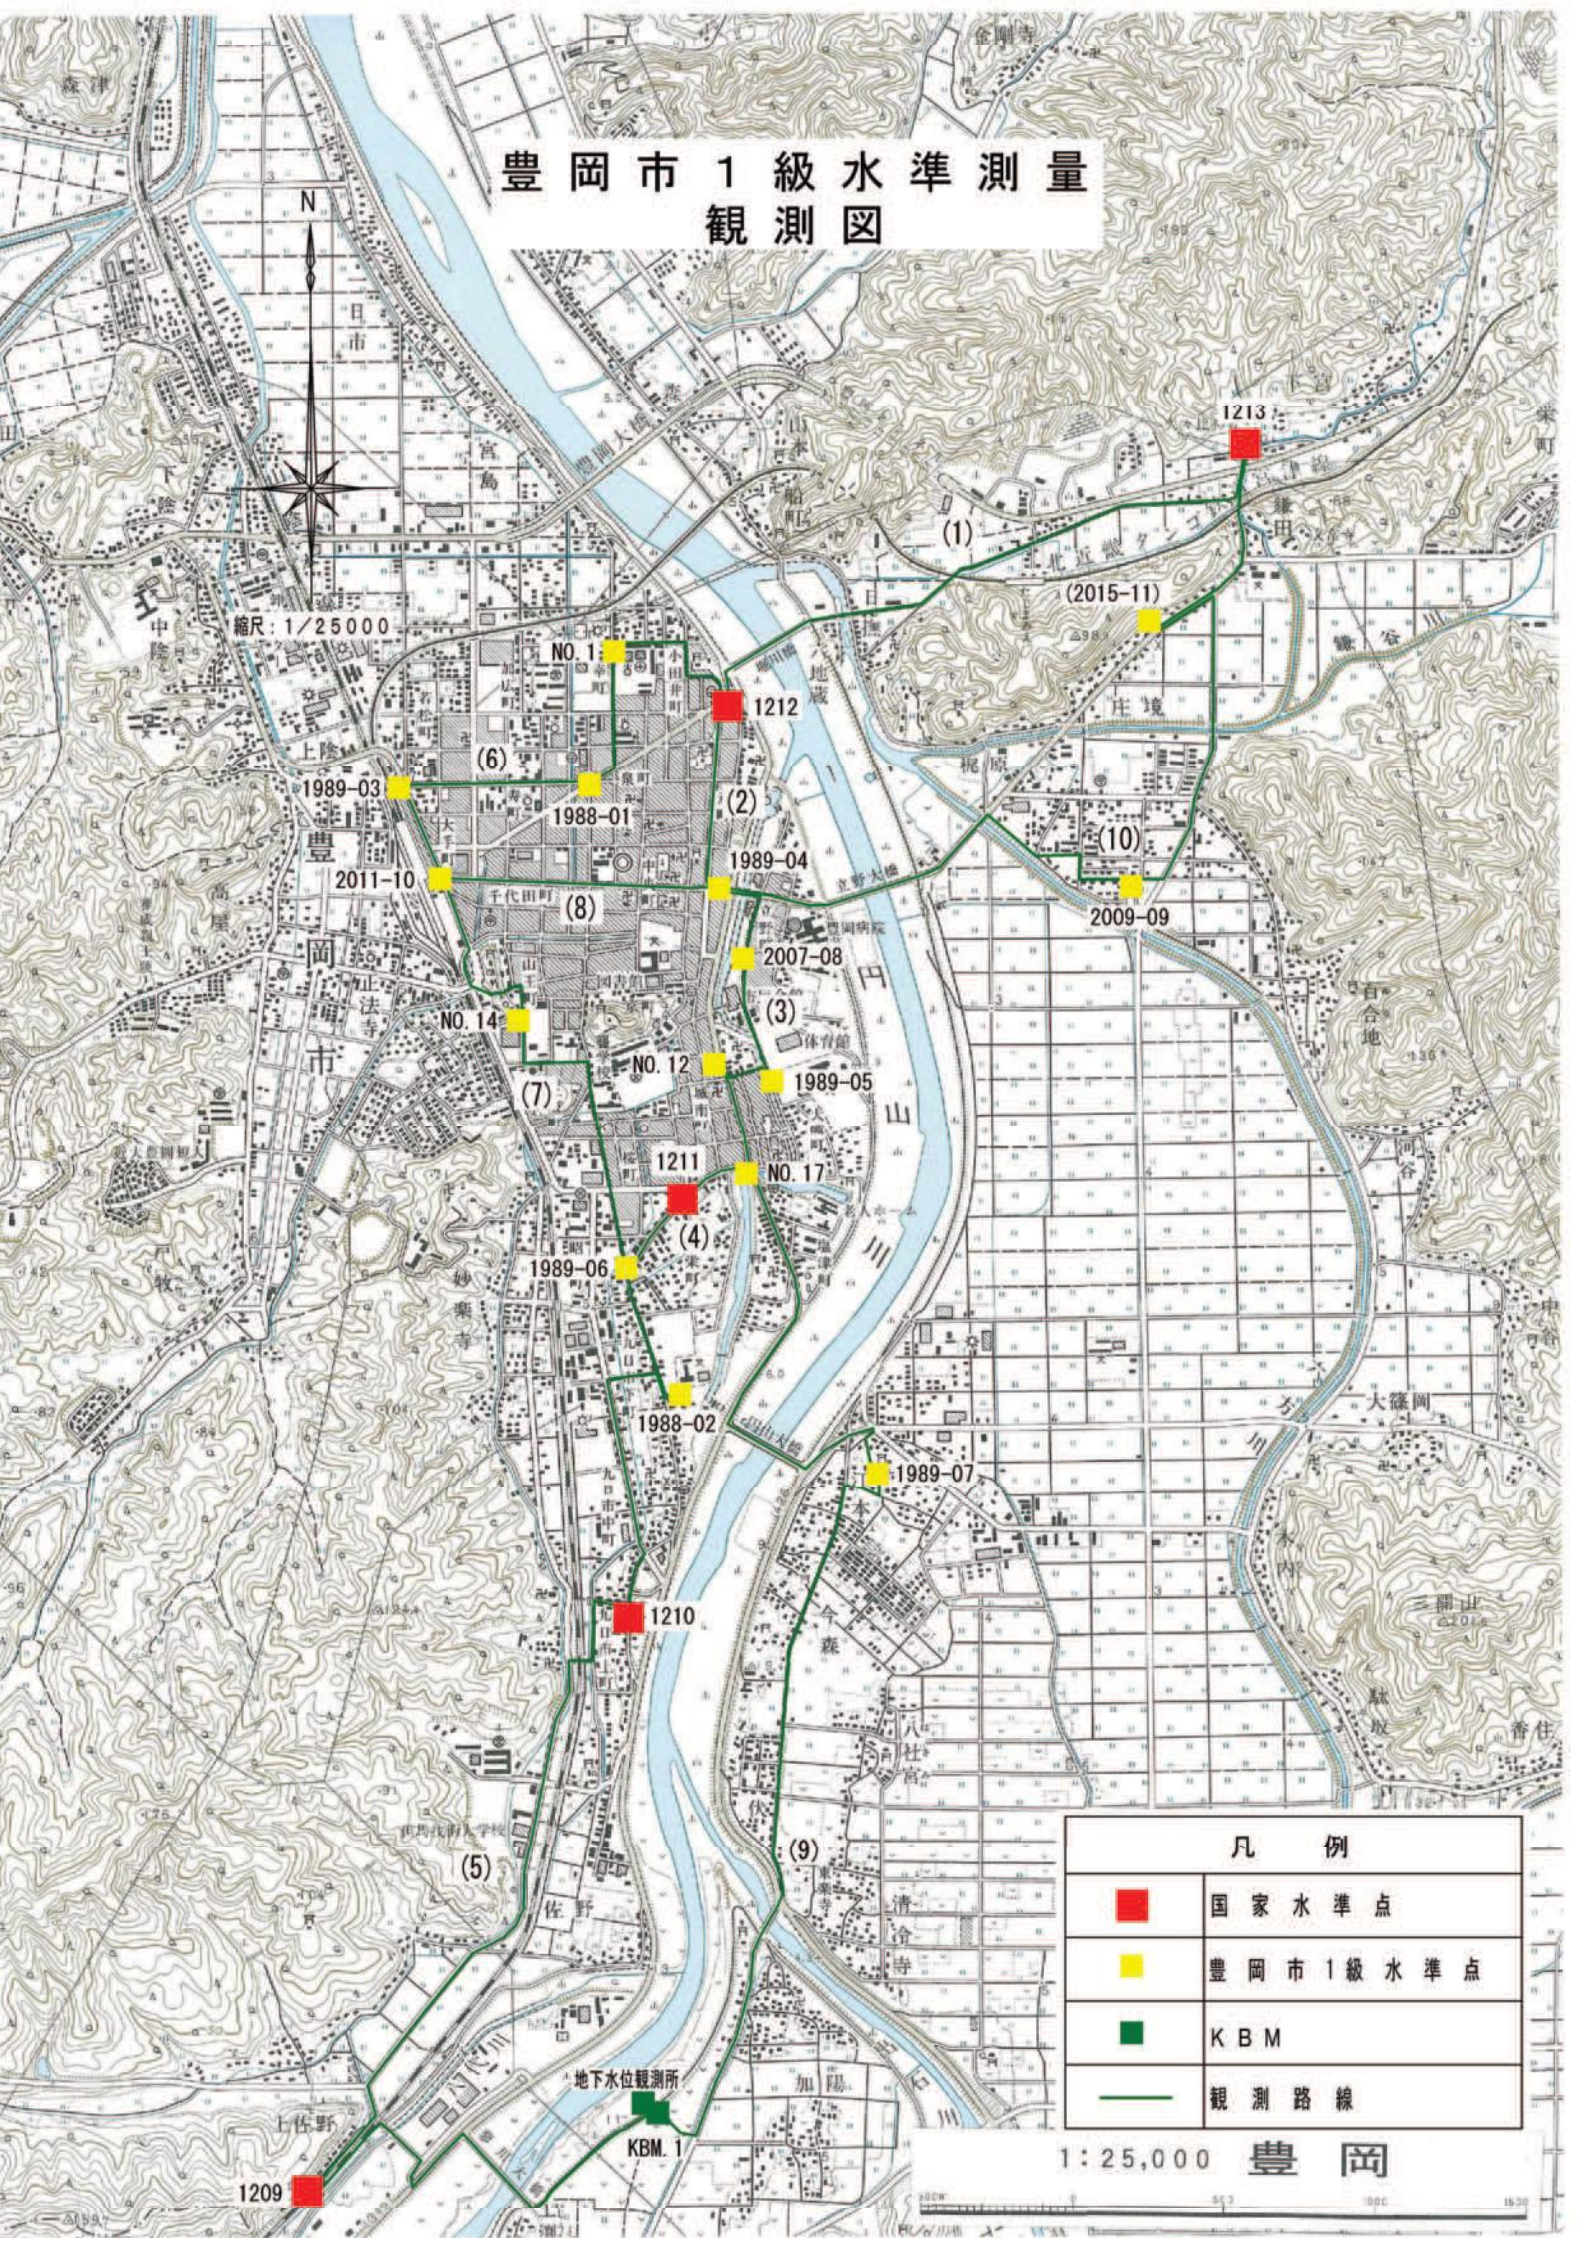

# 豊岡市 1 級水準測量 観測図

縮尺: 1/25000

凡 例	
<span style="color: red;">■</span>	国家水準点
<span style="color: yellow;">■</span>	豊岡市 1 級水準点
<span style="color: green;">■</span>	K B M
<span style="color: green;">—</span>	観測路線

1 : 25,000 豊 岡

1209

地下水観測所  
KBM. 1