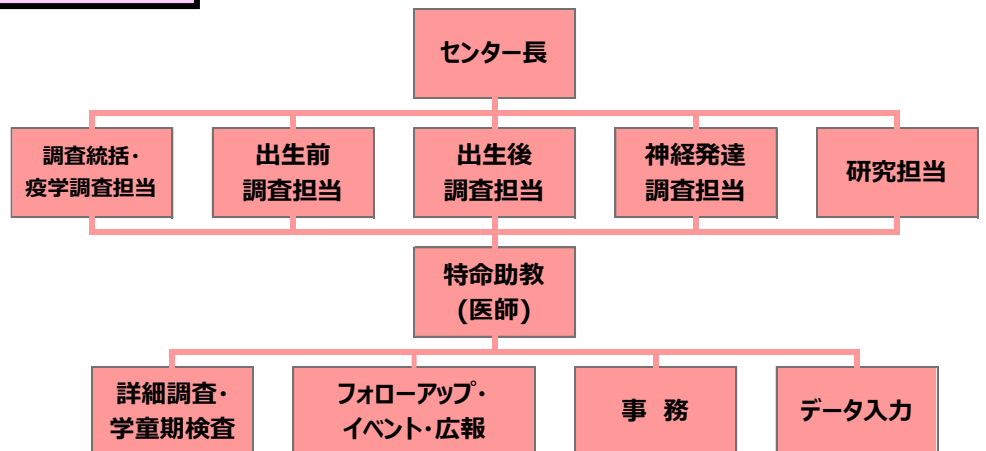

鳥取ユニットセンター

実施体制

現参加者数(子ども) : 2877名
調査対象地域 : 鳥取県西部全域

参加者とのコミュニケーション活動

ホームページ

わかりやすく正確な
情報発信に努めています
調査に関するお知らせだけでなく
お子さんの成長に合わせた
オンライン実験室なども
アップしています

鳥取ユニットセンターホームページ

ニュースレター『がいなだより』

お子さん 保護者さんの
目線を大切に
読みやすい内容や
関心のもてる内容を
発信しています

がいなだよりvol.28

クリスマスプレゼントキャンペーン

毎年恒例のクリスマスプレゼントキャンペーン！
応募フォームを通し ご意見ご要望をいただく機会にもなり
参加者との良いコミュニケーションツールとなっています

2023クリスマスキャンペーン

応募総数
なんと
1079人！

子どもも 大きくなり
エコチル調査に参加している
ことで 社会貢献や自分に
できることには積極的に
参加したい気持ちが
芽生えています