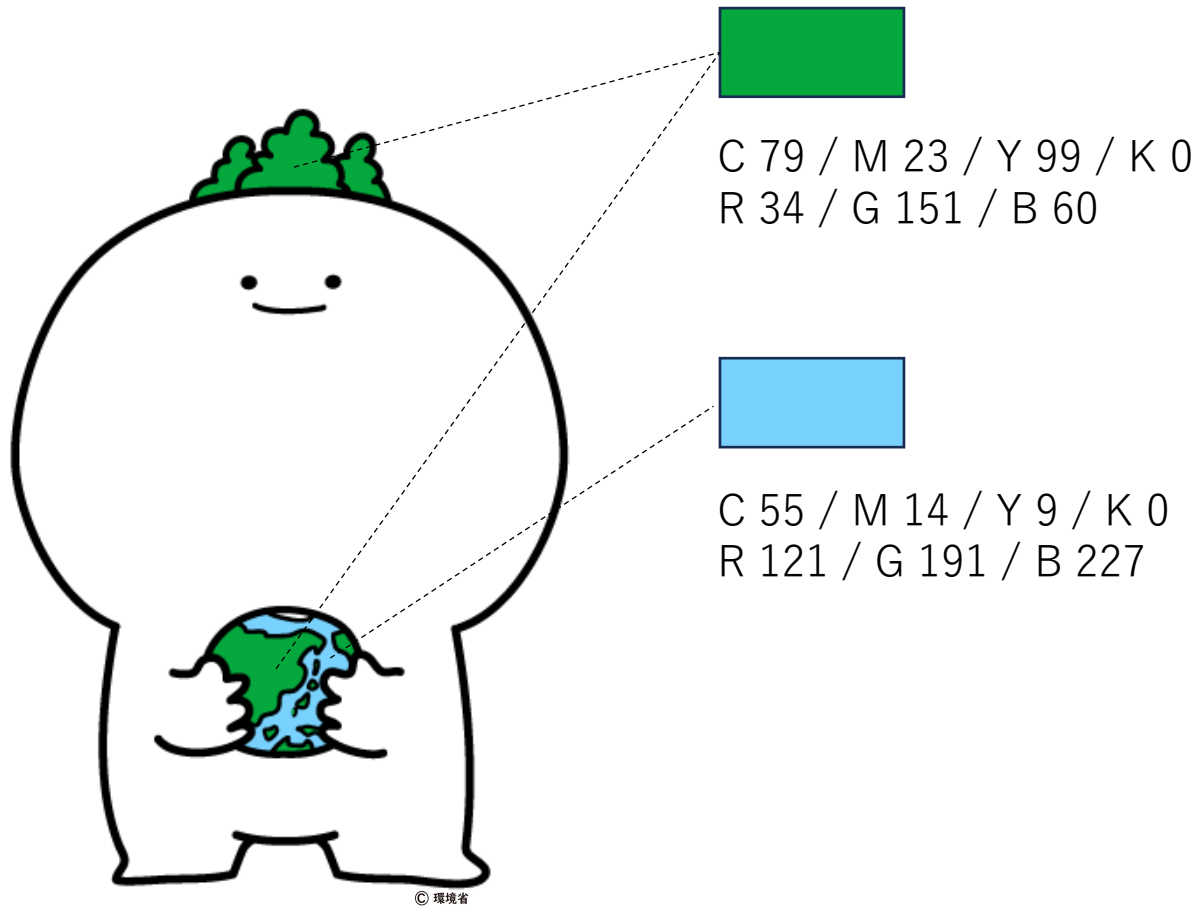

使用カラー

- □モノクロ版は必要な場合のみ使用すること。
  (白黒広告など)
  背景は白とすること。