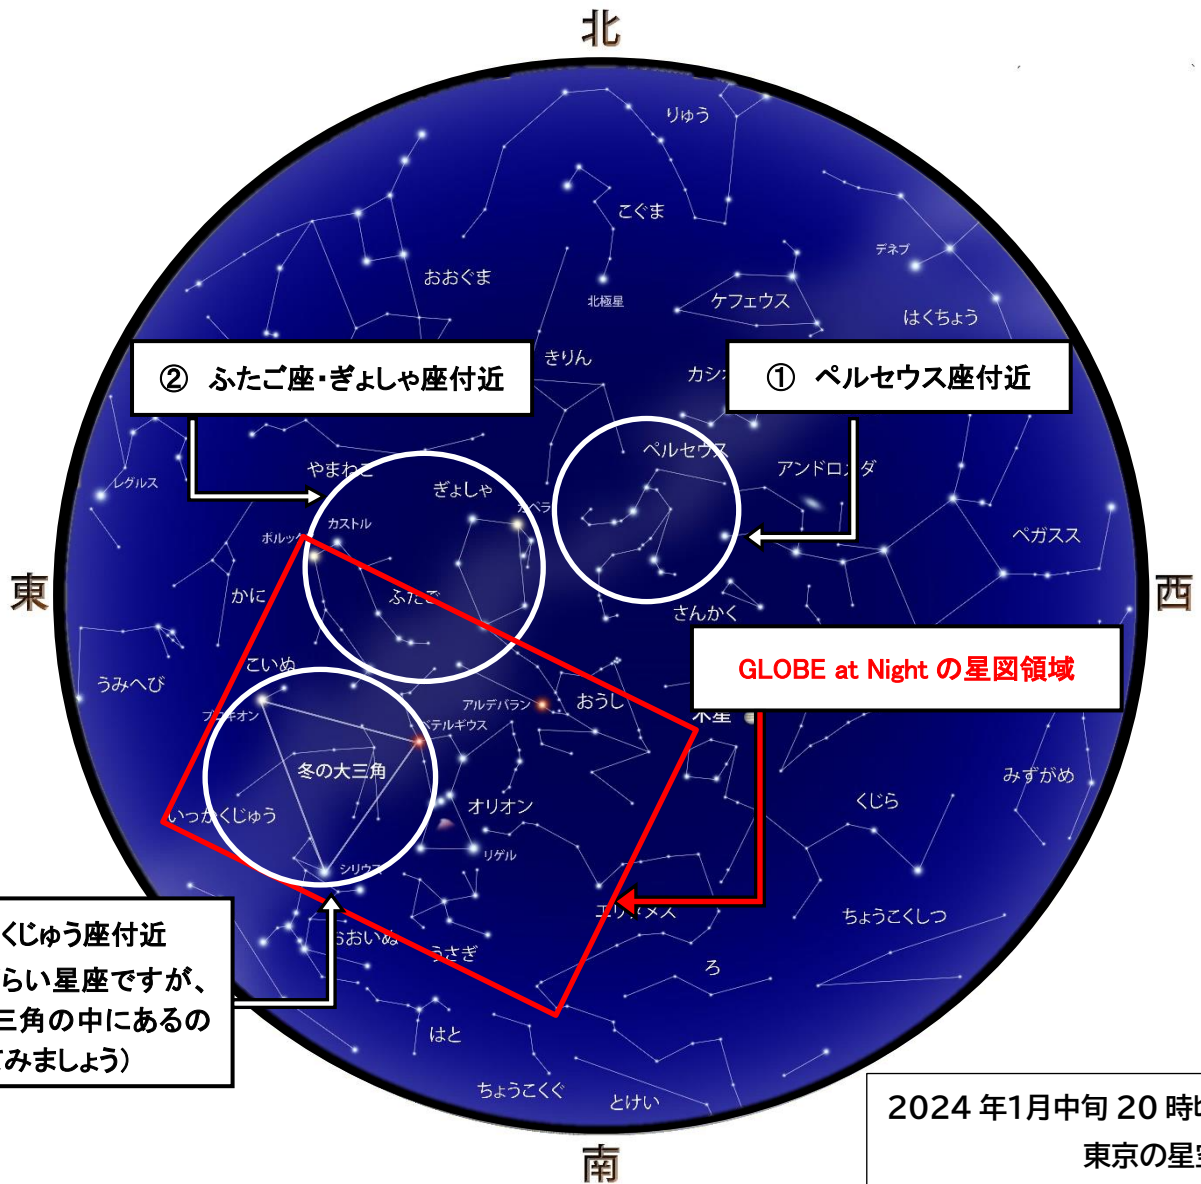

肉眼観察シート

<天の川観察シート>

以下の3つの星座付近の天の川が見えるかどうかを観察し、それぞれ該当する番号1つに○をつけてください。

※暗い環境に時間をかけて目を慣らすと、微かな星が見えてきて観察しやすくなります。

※環境省やダークスカイ・インターナショナルへの報告は不要です。

ペルセウス座付近

1. 見える
2. 雲があって見えない
3. 近くに照明があって見えない
4. 夜空が明るくて見えない
5. その他（具体的にご記入下さい。）

.....

.....

.....

.....

ふたご座・ぎょしゃ座付近

1. 見える
2. 雲があって見えない
3. 近くに照明があって見えない
4. 夜空が明るくて見えない
5. その他（具体的にご記入下さい。）

.....

.....

.....

.....

いっかくじゅう座（冬の大きな三角）付近

1. 見える
2. 雲があって見えない
3. 近くに照明があって見えない
4. 夜空が明るくて見えない
5. その他（具体的にご記入下さい。）

.....

.....

.....

.....

星図：国立天文台（2024年1月中旬21時頃の東京の星空）

1月の星図

星図：国立天文台

●「天の川」の観察

- ① ペルセウス座付近
- ② ふたご座・ぎよしゃ座付近
- ③ いっかくじゅう座付近(冬の大三角のあたり)

※暗い環境に時間をかけて目を慣らすと、微かな星が見えてきて観察しやすくなります。