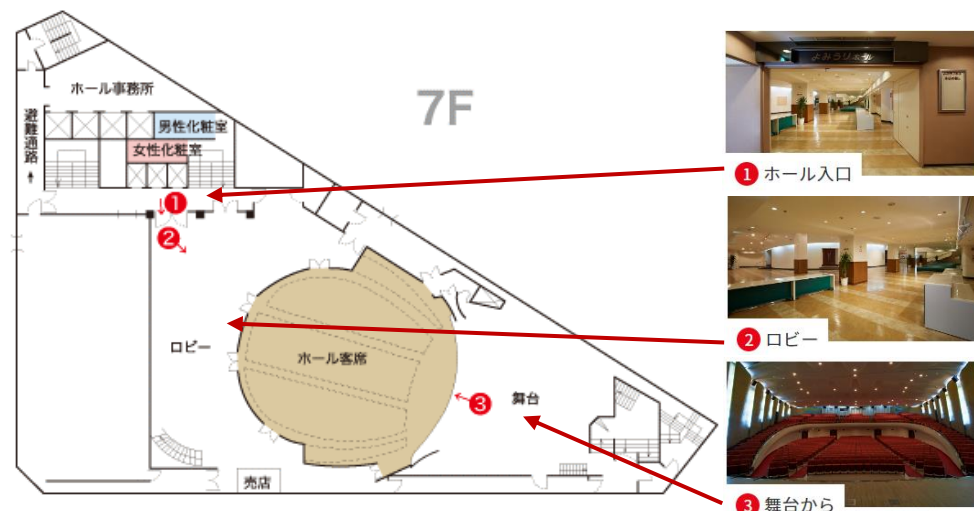

よみうりホール案内図

東京都千代田区有楽町1-11-1 読売会館7階

TEL. 03 - 3231- 0551

最寄駅

● JR山手線有楽町駅 ● 京浜東北線
有楽町駅 国際フォーラム口よりすぐ

● 東京メトロ銀座線 ● 丸の内線
銀座駅 C9 出口から徒歩5分

● 東京メトロ有楽町線
有楽町駅 D4、D6 出口

● 都営地下鉄三田線
日比谷駅 D4、D6 出口

● 東京メトロ日比谷線 ● 千代田線
日比谷駅 A2 出口から徒歩3分

※ホールには専用駐車場はございません。
周辺の有料駐車場をご利用下さい。