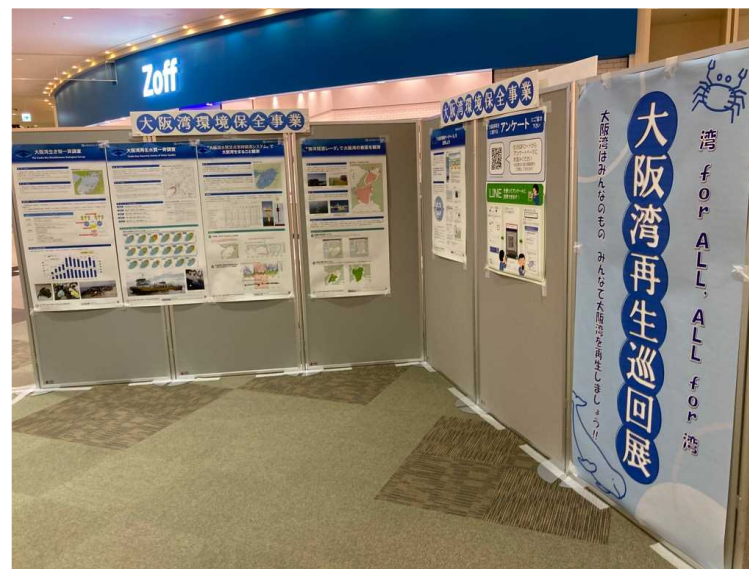

滋賀県外での取組事例

✓ 広報・啓発

- 琵琶湖疏水記念館における「びわ湖の日」特別展示 [京都市]
- イオンモール京都桂川店における「びわ湖の日」啓発イベントの実施
- 日本生命大阪本社における「びわ湖の日」・魚のゆりかご水田米のPR活動

✓ 環境学習

- 中学(私立東山中学校：京都市)との連携学習 講座・体験活動実施
- 同志社中学校における出前授業の実施

✓ 生態系の保全再生

- 関西地域カワウ広域管理計画の推進[関西広域連合]

✓ 観光

- 「琵琶湖疏水通船復活」の取組[京都市]

✓ 環境保全行動

- 令和4年度『びわ湖を美しくする運動』に連携した下流域での流域美化活動
「淀川一斉清掃 R toL アプリでツナガル流域美化」[淀川河川レンジャー事務局]

✓ 関係府県市の連携強化

- 琵琶湖疏水に関する情報交換会の開催[京都市]
- 琵琶湖・淀川流域水の作文コンクールの実施
[琵琶湖・淀川流域水の作文コンクール実行委員会]
- 大阪湾再生巡回展の開催 [大阪湾再生推進会議]
- 琵琶湖疏水に関する情報交換会の開催[京都市]

滋賀県内での取組事例

✓ 環境学習

- 学習船『うみのこ』に乗船し、琵琶湖の親子体験航海[関西広域連合]
- 琵琶湖博物館における環境学習[下流府県市]
- 学校等の宿泊合宿時における学習教材の提供

✓ 環境保全行動

- 清掃活動・特定外来生物の駆除等

大阪湾再生巡回展の開催

琵琶湖疏水に関する情報交換会の開催