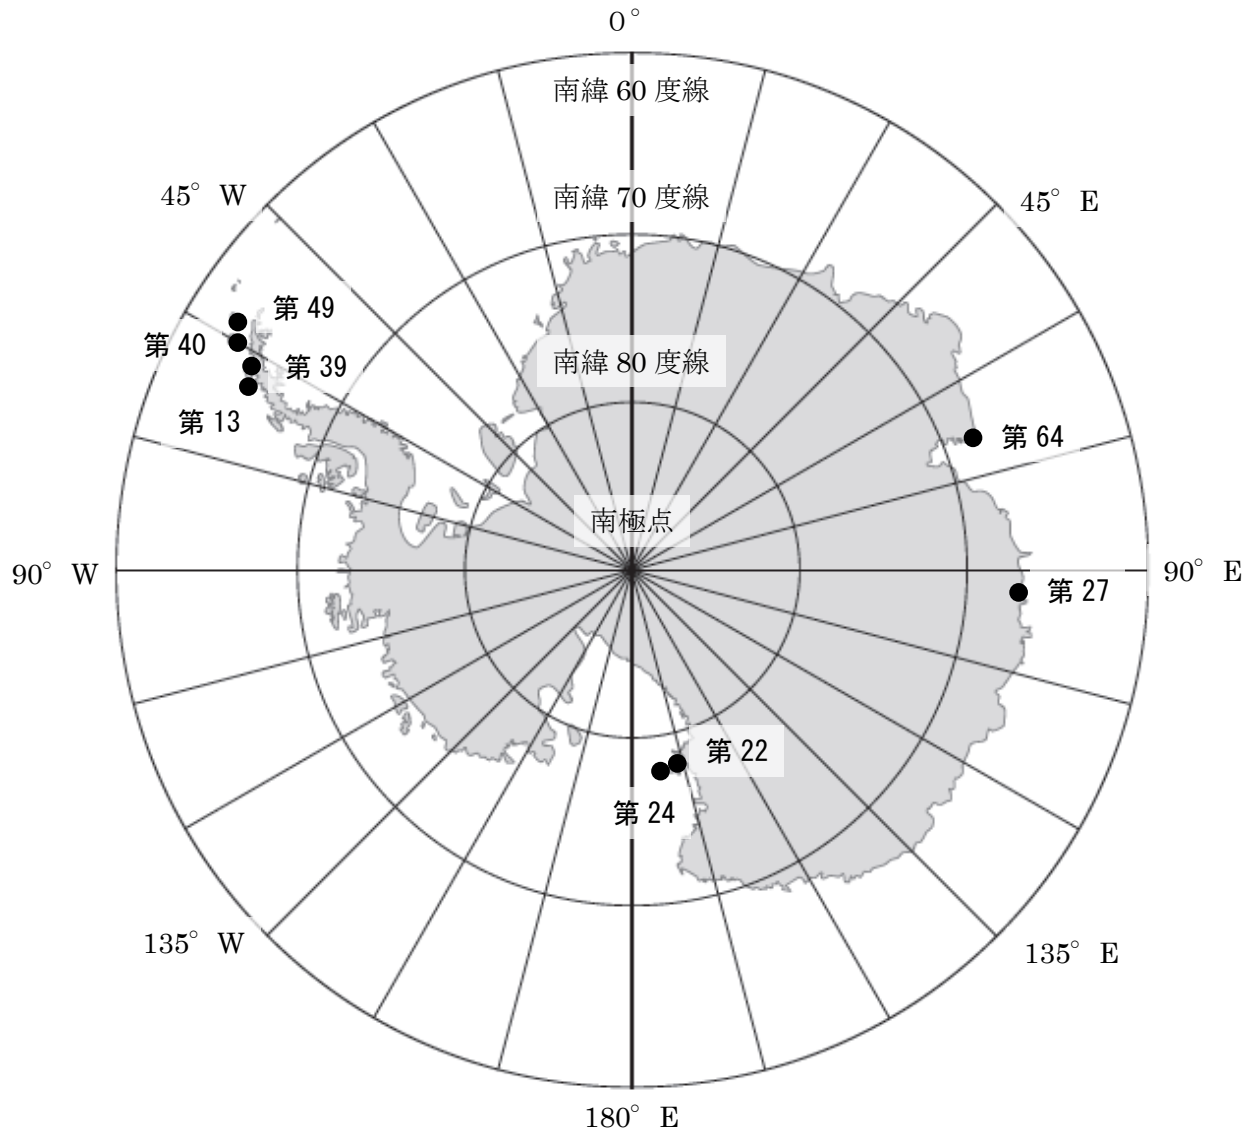

南極特別保護地区位置図

【南極特別保護地区】

- ・ 第 13 南極特別保護地区 (パーマー群島のアーサー湾のリッチフィールド島)
- ・ 第 22 南極特別保護地区 (ロス島のハット半島のアライヴァル高地)
- ・ 第 24 南極特別保護地区 (ロス島のクロージア岬)
- ・ 第 27 南極特別保護地区 (ハズウェル島)
- ・ 第 39 南極特別保護地区 (アンヴァース島のビスコー岬)
- ・ 第 40 南極特別保護地区 (サウスシェトランド諸島のデセプション島)
- ・ 第 49 南極特別保護地区 (サウスシェトランド諸島のリビングストーン島のシレフ岬及びサンテルモ島)
- ・ 第 64 南極特別保護地区 (マック・ロバートソン・ランドのスカリン・モノリス及びマレー・モノリス)