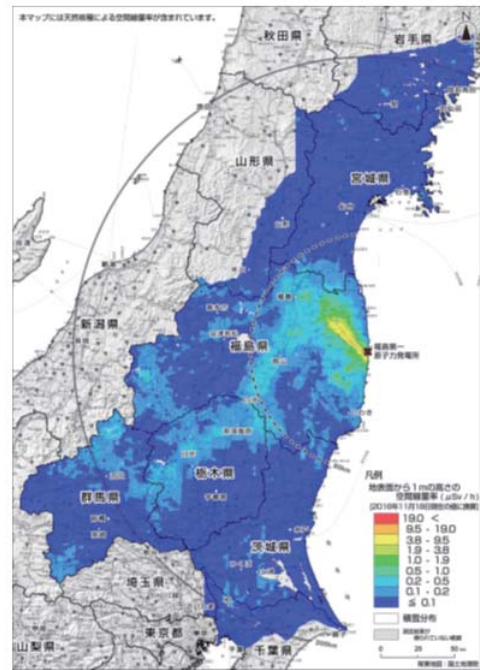

文部科学省発表 平成23年12月16日

原子力規制委員会発表 平成29年2月13日

平成28年9月から11月に、東京電力福島第一原子力発電所から80km圏内と、80km圏外の福島県西部、茨城県、群馬県、栃木県、宮城県を中心とした地域について航空機モニタリングが実施されました。マップの作成に当たっては、航空機モニタリングを実施した最終日である平成28年11月18日現在の値に換算されています。

福島県及びその近隣県における航空機モニタリングの測定結果について(平成29年2月13日)