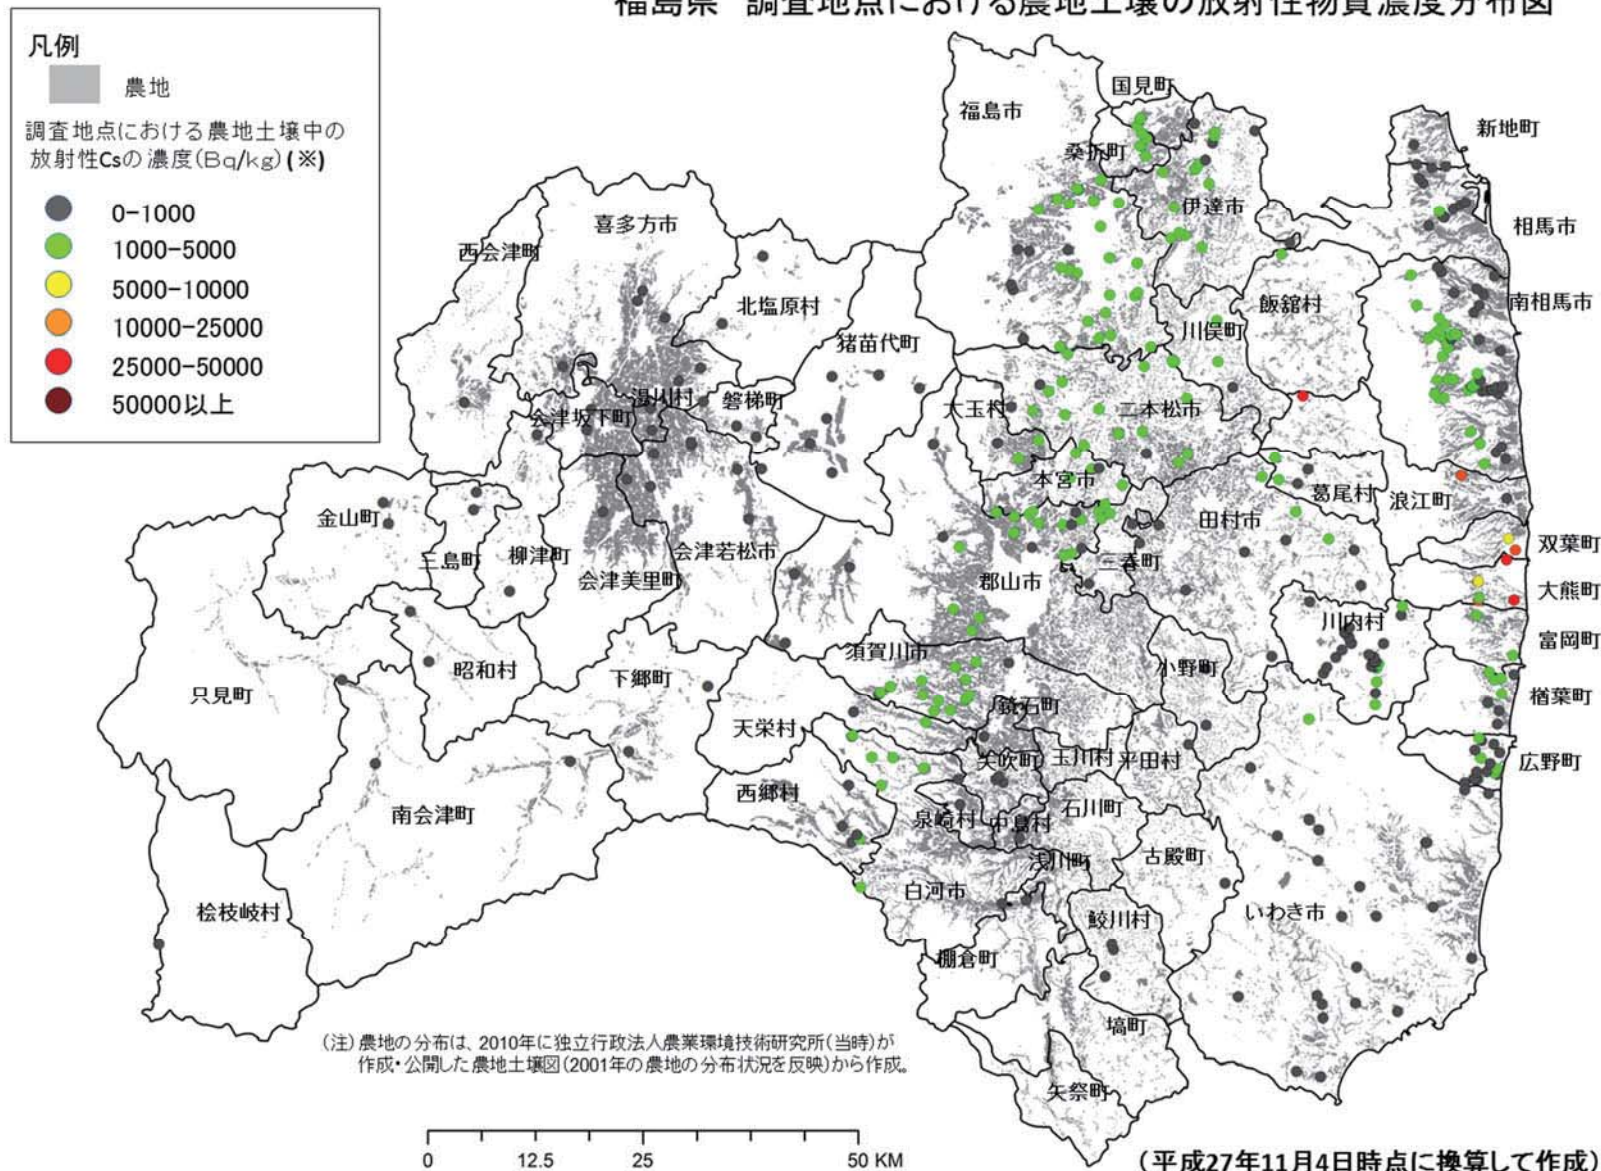

# 放射性セシウム（福島県）

福島県 調査地点における農地土壌の放射性物質濃度分布図

農林水産省 平成29年1月19日公表