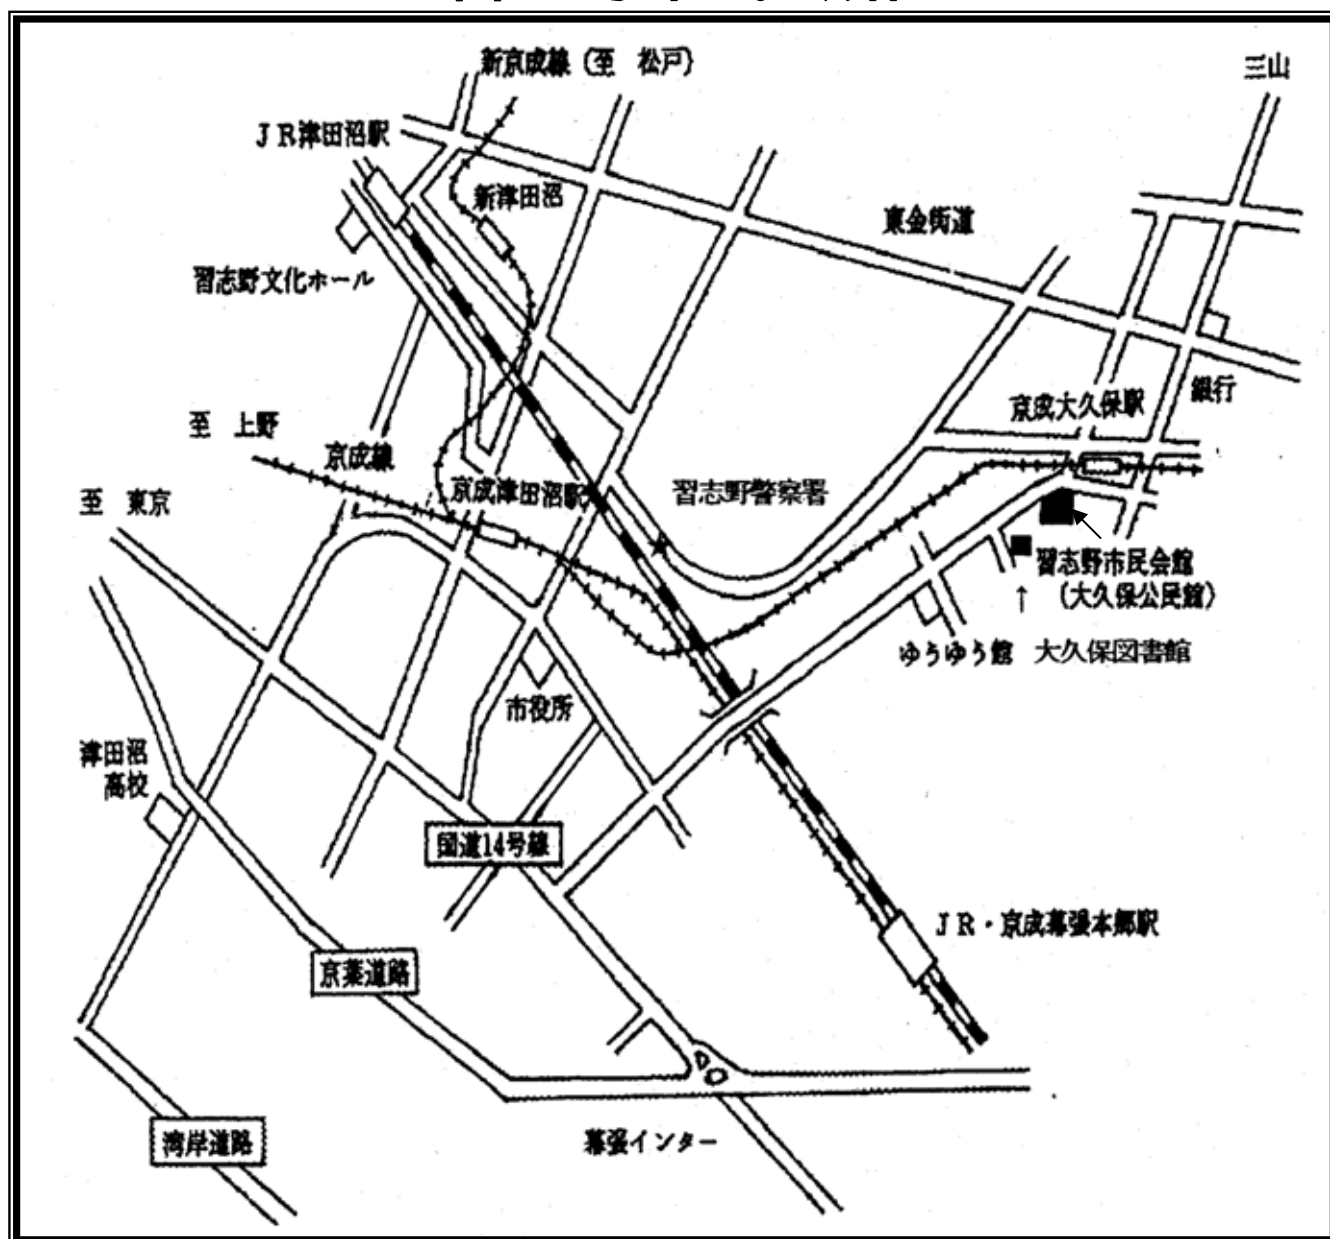

習志野市民会館

会場案内図

電車

京成上野方面(下り)よりお越しの方 - 成田方面行き(特急は停車しません)にて
京成大久保駅下車徒歩1分

東京方面からJRをご利用の方 - 船橋駅南口を下車し、京成成田方面(特急は停車
しません)行きに乗車すると便利です

バス

JR津田沼駅南口より8番バス乗降場より「屋敷経由・幕張西中学校行き又は
幕張本郷行き」にて京成大久保駅南口(市民会館前)下車