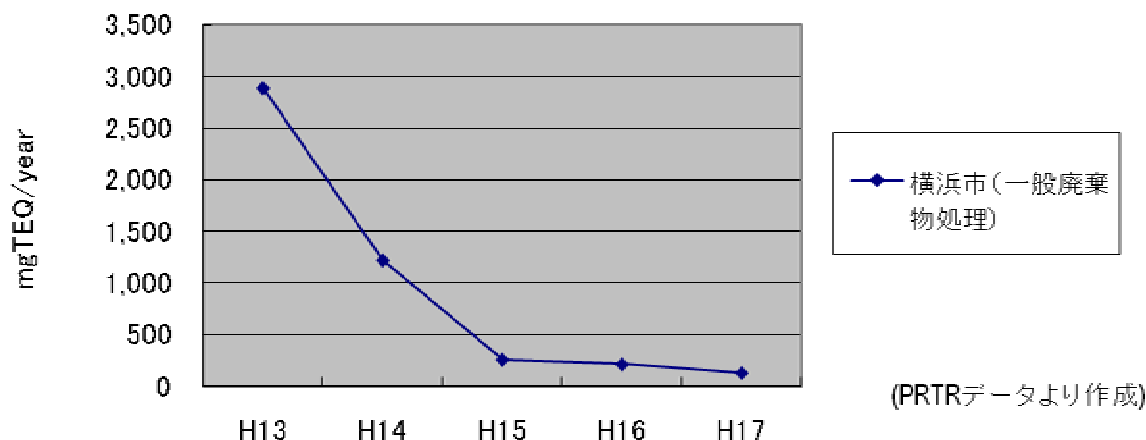

ダイオキシン類の排出削減(横浜市の場合)

ダイオキシン類排出量(横浜市のうち一般廃棄物処理)

横浜市の廃棄物処理