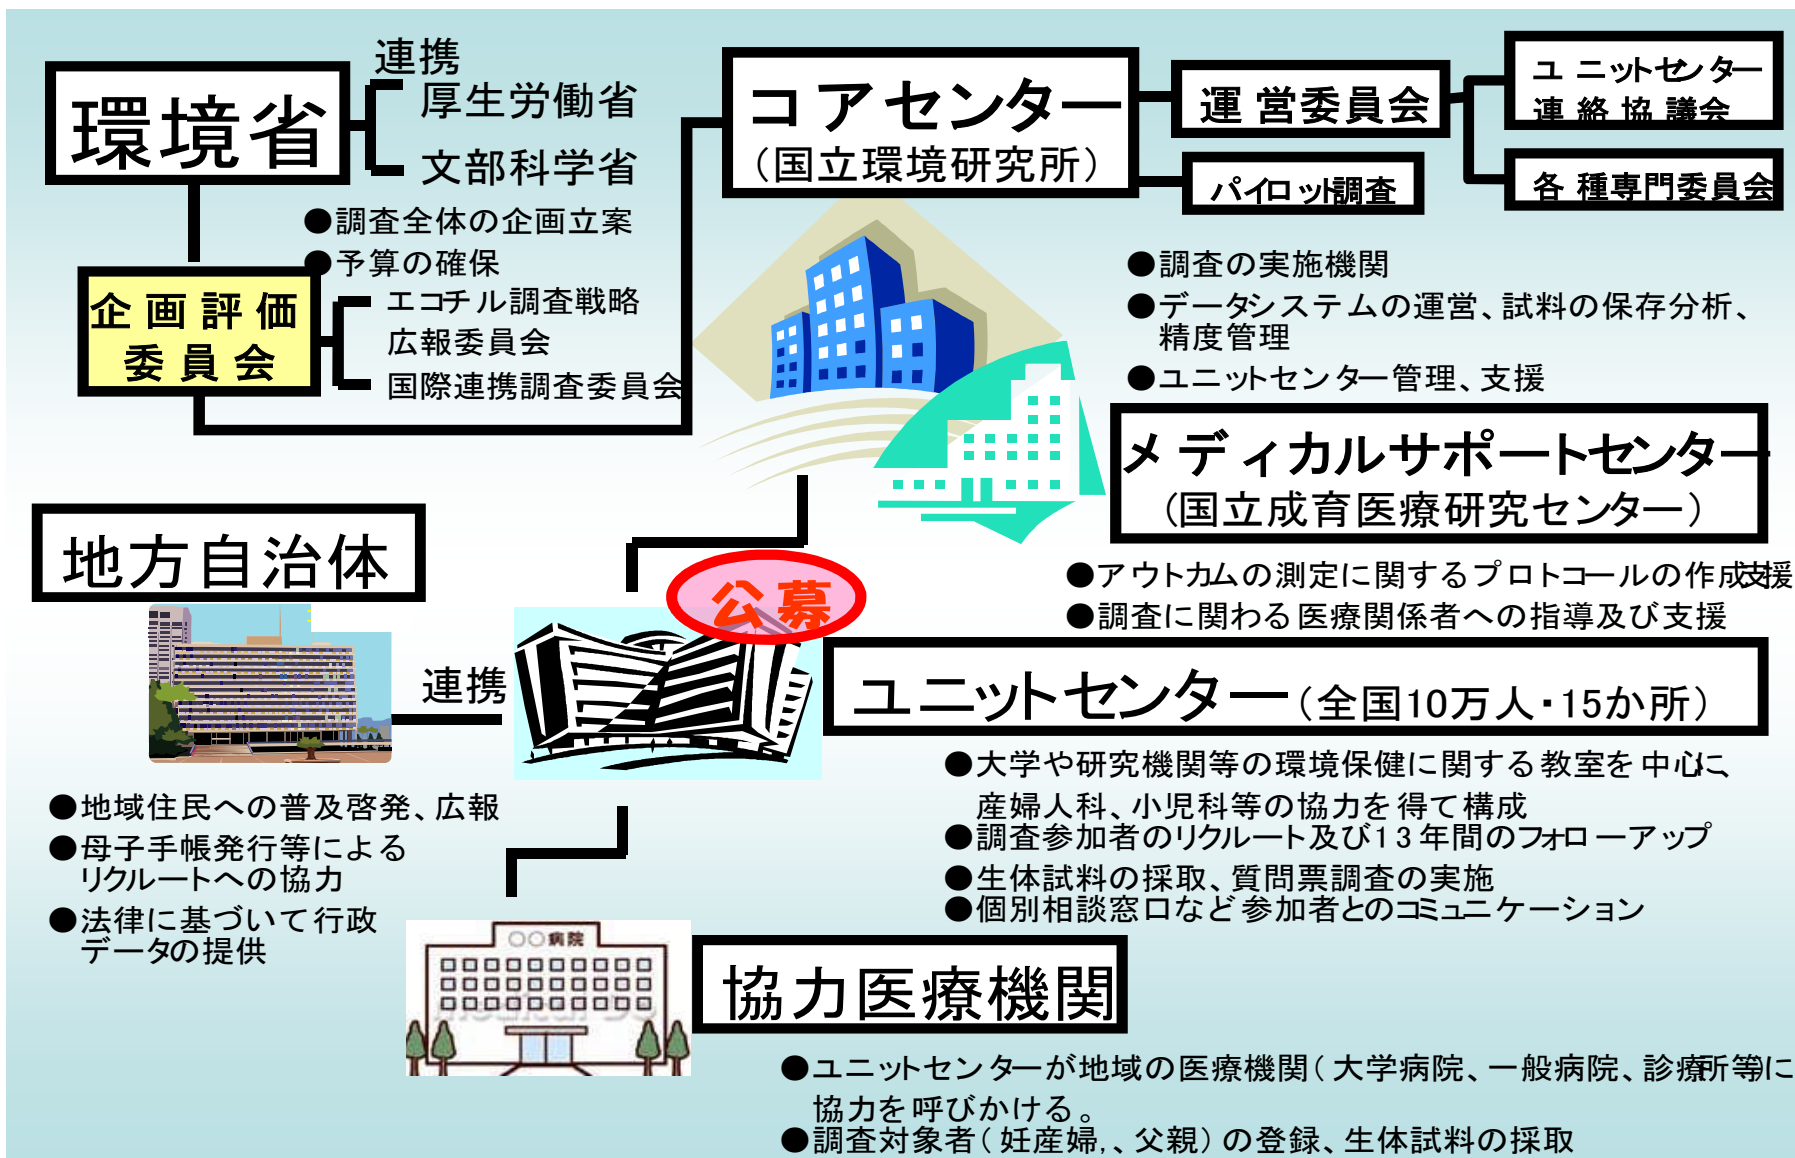

環境省 子どもの健康と環境に関する全国調査

調査研究の実施体制

■ ユニットセンター 一覧 ■

(平成22年8月10日時点)

NO	ユニットセンター名	調査対象予定地域	大学名(共同研究機関)
1	北海道	札幌市・旭川市・北見市・置戸町・訓子府町・津別町・美幌町	北海道大学
			札幌医科大学
			旭川医科大学
			日本赤十字北海道看護大学
2	宮城	気仙沼市・南三陸町・石巻市・女川町・大崎市・涌谷町・美里町・加美町・色麻町・栗原市・登米市・岩沼市・亘理町・山元町	東北大学
3	福島	福島市・南相馬市・浪江町・双葉町・大熊町・葛尾村・富岡町・楡葉町・広野町・川内村	福島県立医科大学
4	千葉	鴨川市・南房総市・館山市・鋸南町・勝浦市・いすみ市・御宿町・木更津市・袖ヶ浦市・富津市・君津市・千葉市緑区	千葉大学
5	神奈川	横浜市金沢区・大和市・小田原市	横浜市立大学
6	甲信	甲府市・中央市・甲州市・山梨市・富士吉田市・伊那市・駒ヶ根市・辰野町・箕輪町・飯島町・南箕輪村・中川村・宮田村	山梨大学
			信州大学
7	富山	富山市・黒部市・朝日町・入善町	富山大学
8	愛知	一宮市・名古屋市北区	名古屋市立大学
9	京都	京都市左京区・北区・木津川市・長浜市	京都大学
			同志社大学
10	大阪	岸和田市・貝塚市・熊取町・泉佐野市・田尻町・泉南市・阪南市・岬町	大阪大学
			大阪府立母子保健総合医療センター
11	兵庫	尼崎市	兵庫医科大学
12	鳥取	米子市・境港市・大山町・伯耆町・南部町・江府町・日野町・日南町・日吉津村	鳥取大学
13	高知	高知市・南国市・四万十市・梶原町	高知大学
14	福岡	北九州市八幡西区・福岡市東区	産業医科大学
			九州大学
15	南九州・沖縄	水俣市・津奈木町・芦北町・天草市・苓北町・上天草市・人吉市・錦町・あさぎり町・多良木町・湯前町・水上村・相良村・五木村・山江村・球磨村・延岡市・宮古島市	熊本大学
			宮崎大学
			琉球大学