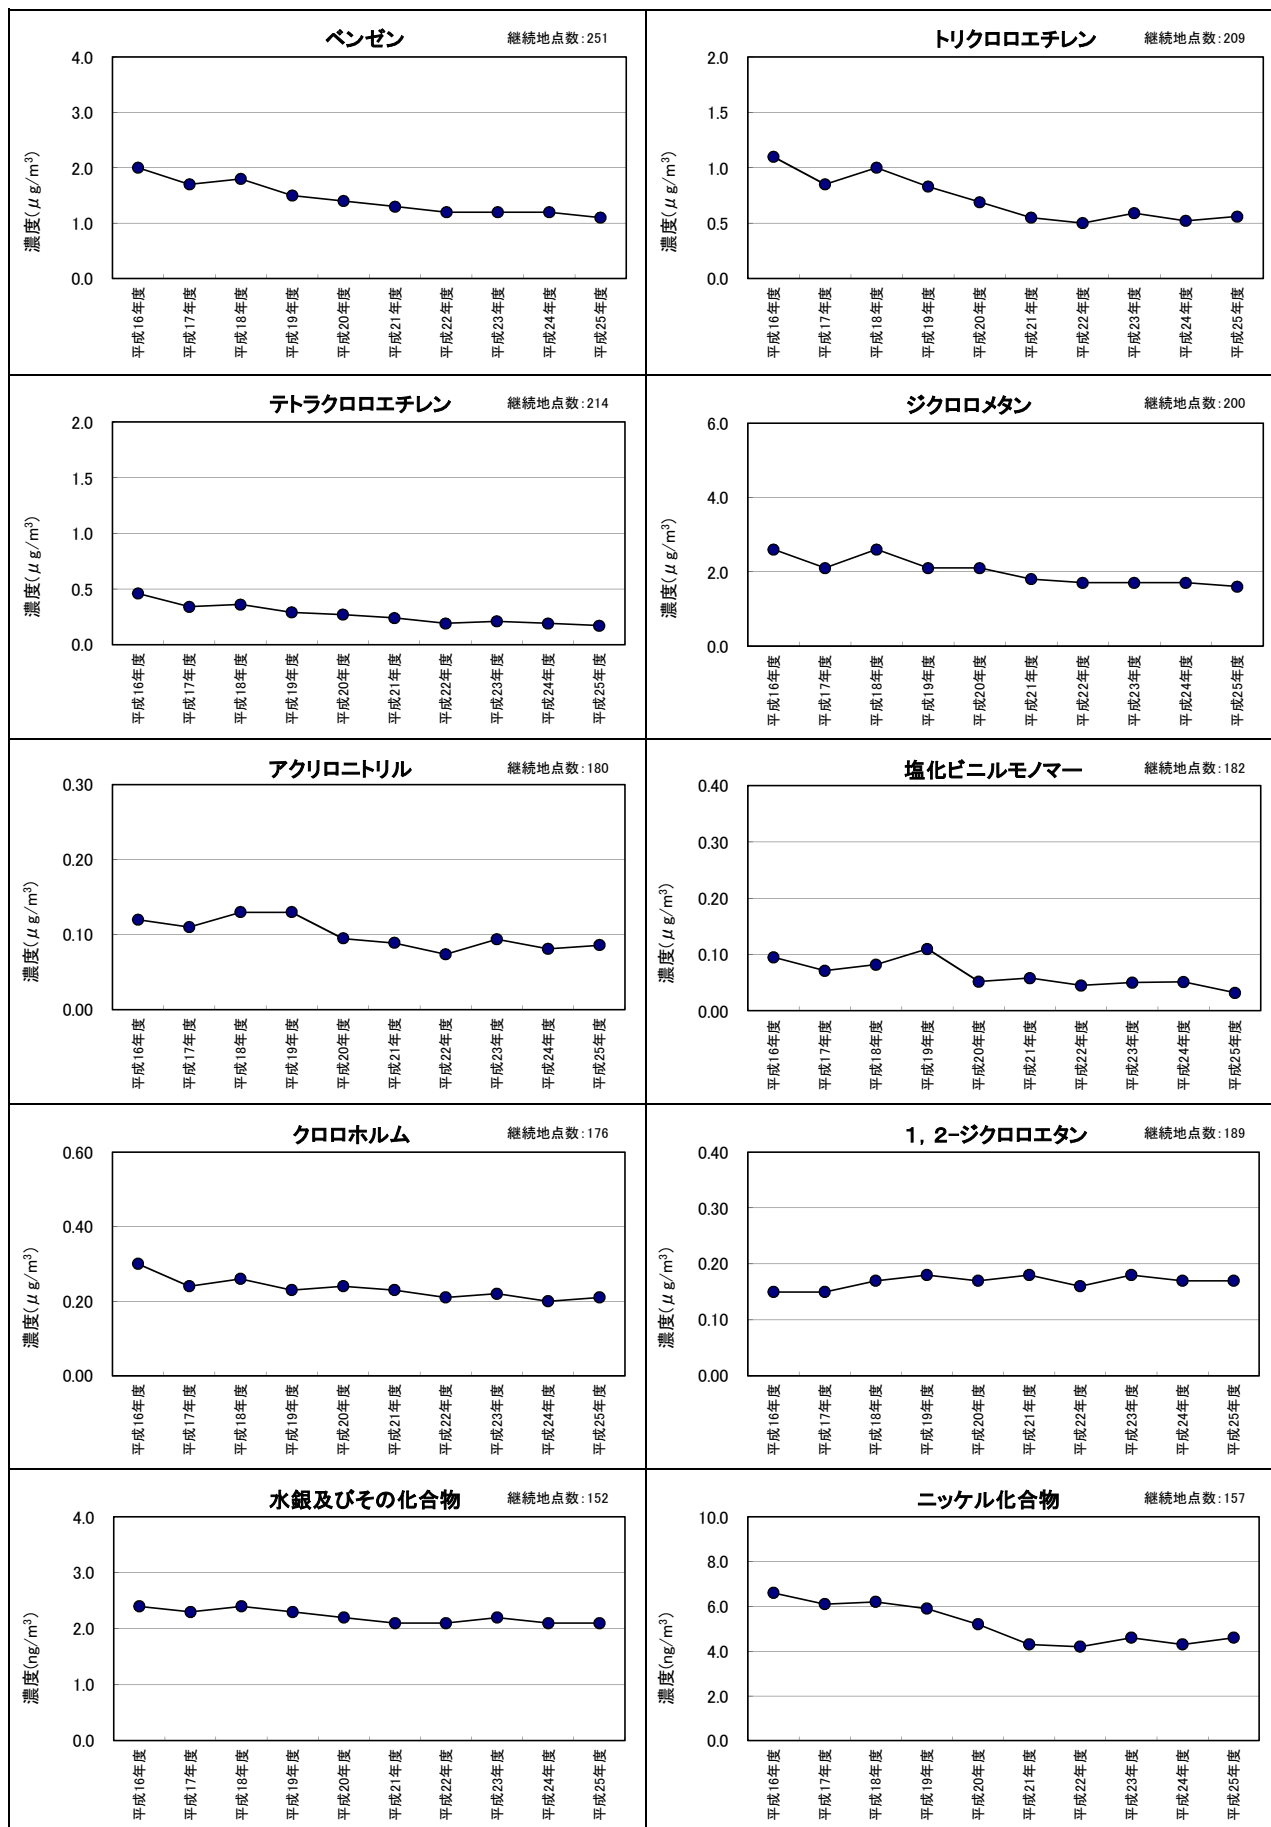

継続測定地点における年平均値の推移

継続測定地点における年平均値の推移