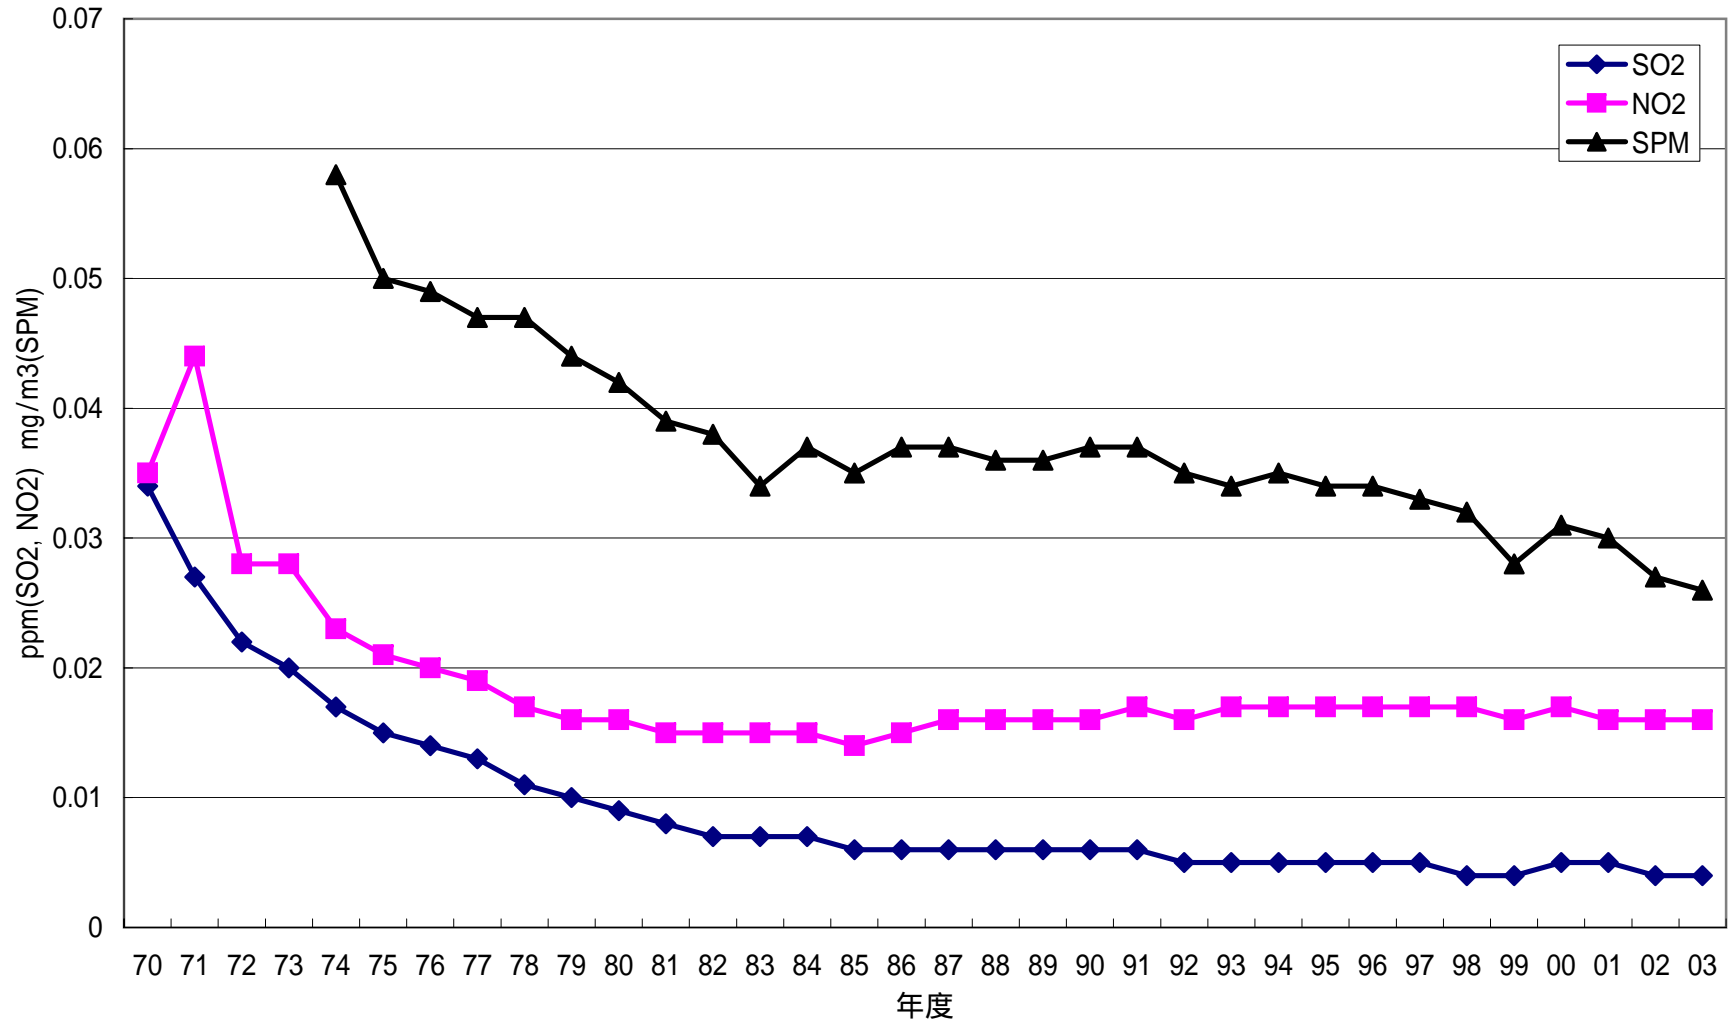

年平均値の経年変化(一般局:その1)