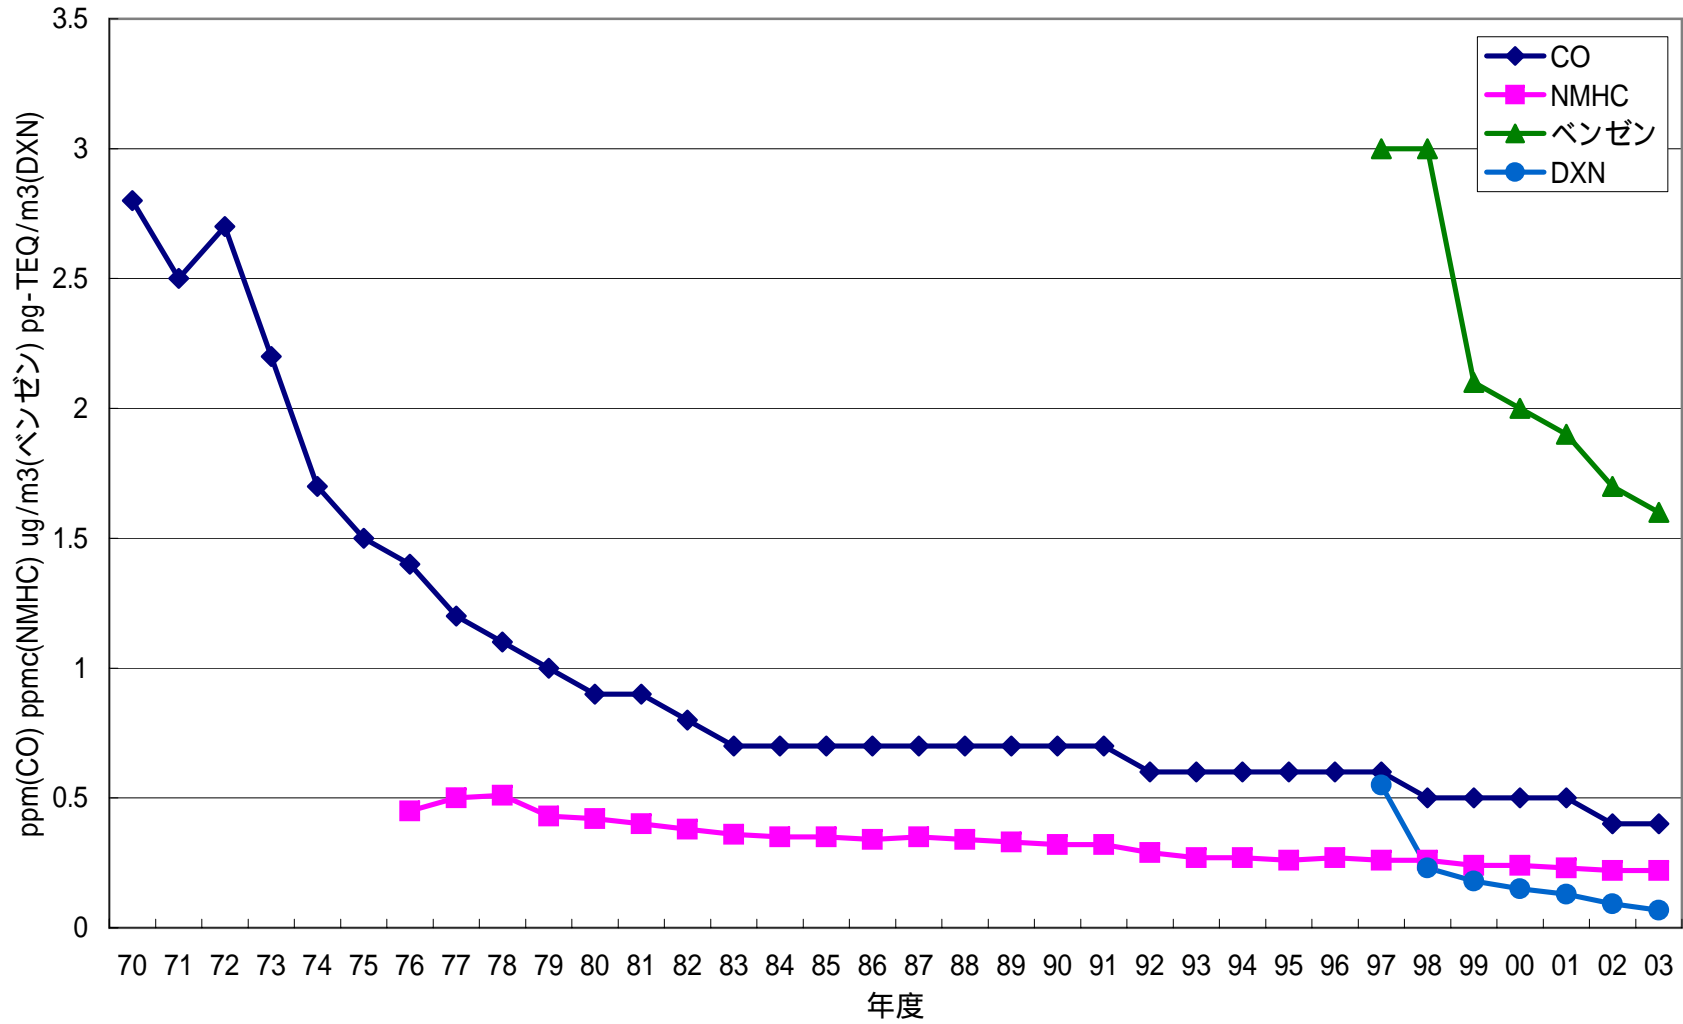

年平均値の経年変化(一般局:その2)

人口10万人当たりの測定局数(多い順)

	SO₂	NO₂	CO	Ox	SPM	NMHC	ベンゼン	ダイオキシン
1	福井県	福井県	香川県	福井県	福井県	福井県	香川県	高知県
2	和歌山県	岡山県	福取県	岡山県	岡山県	三重県	岡山県	長野県
3	徳島県	岡山県	福井県	徳島県	徳島県	千葉県	岡山県	和歌山県
4	岡山県	徳島県	滋賀県	岡山県	和歌山県	岡山県	鳥取県	熊本県
5	愛媛県	石川県	石川県	石川県	富山県	静岡県	高知県	福井県
6	山口県	千葉県	群馬県	千葉県	千葉県	愛媛県	福井県	富山県
7	大分県	和歌山県	栃木県	福島県	石川県	山口県	滋賀県	富山県
8	福島県	香川県	兵庫県	大分県	大分県	神奈川県	秋田県	三重県
9	石川県	大分県	富山県	長崎県	山口県	茨城県	富山県	福島県
10	富山県	三重県	愛媛県	香川県	愛媛県	愛媛県	島根県	石川県
11	佐賀県	宮崎県	愛媛県	香川県	愛媛県	茨城県	島根県	徳島県
12	香川県	愛知県	青森県	新潟県	秋田県	秋田県	富山県	徳島県
13	三重県	長崎県	宮崎県	三重県	香川県	香川県	青森県	和歌山県
14	秋田県	兵庫県	秋田県	宮崎県	愛知県	滋賀県	長崎県	大分県
15	茨城県	静岡県	秋田県	静岡県	愛知県	滋賀県	長崎県	山梨県
16	静岡県	山口県	岡山県	和歌山県	三重県	香川県	広島県	愛媛県
17	千葉県	茨城県	静岡県	茨城県	宮城県	群馬県	山梨県	千葉県
18	宮崎県	宮城県	島根県	山口県	群馬県	京都府	宮崎県	秋田県
19	長崎県	山梨県	沖縄県	山口県	茨城県	鹿児島県	宮崎県	石川県
20	兵庫県	北海道	大阪府	宮崎県	静岡県	埼玉県	福島県	鹿児島県
21	北海道	広島県	埼玉県	京都府	北海道	大分県	岩手県	宮城県
22	新潟県	佐賀県	京都府	広島県	兵庫県	長崎県	群馬県	京都府
23	群馬県	福岡県	長崎県	兵庫県	新潟県	大阪府	新潟県	神奈川県
24	山形県	福新県	神奈川県	栃木県	広島県	広島県	福岡県	青森県
25	熊本県	栃木県	東京都	島根県	福島県	兵庫県	宮城県	静岡県
26	京都府	山形県	福岡県	佐賀県	栃木県	石川県	熊本県	佐賀県
27	愛知県	山口県	山口県	滋賀県	宮城県	宮城県	静岡県	長崎県
28	鹿児島県	群馬県	大分県	熊本県	青森県	宮崎県	大阪府	群馬県
29	広島県	青森県	愛知県	大阪府	京都府	東京都	長野県	香川県
30	奈良県	岩手県	新潟県	群馬県	岩手県	福岡県	埼玉県	大阪府
31	栃木県	大阪府	茨城県	山形県	山形県	山形県	栃木県	岡山県
32	岩手県	熊本県	山梨県	埼玉県	熊本県	愛知県	熊本県	埼玉県
33	島根県	山梨県	佐賀県	福岡県	大阪府	秋田県	北海道	兵庫県
34	大阪府	埼玉県	和歌山県	愛媛県	島根県	鳥取県	京都府	鳥取県
35	福岡県	島根県	宮崎県	神奈川県	福岡県	奈良県	兵庫県	岩手県
36	岐阜県	福岡県	宮城県	長野県	埼玉県	島根県	鹿児島県	奈良県
37	沖縄県	長野県	三重県	奈良県	鹿児島県	徳島県	山口県	滋賀県
38	宮城県	神奈川県	山形県	岐阜県	神奈川県	北海道	愛知県	山口県
39	神奈川県	沖縄県	北海道	鹿児島県	奈良県	熊本県	三重県	北海道
40	青森県	福島県	福島県	鳥取県	長野県	和歌山県	沖縄県	新潟県
41	埼玉県	滋賀県	岩手県	秋田県	滋賀県	沖縄県	岐阜県	愛知県
42	高知県	愛媛県	徳島県	北海道	岐阜県	山形県	神奈川県	茨城県
43	滋賀県	鹿児島県	高知県	青森県	沖縄県	岐阜県	愛媛県	福岡県
44	長野県	鹿児島県	鹿児島県	高知県	沖縄県	長野県	愛媛県	福岡県
45	鳥取県	東京都	長野県	東京都	高知県	佐賀県	山形県	岐阜県
46	東京都	鳥取県	熊本県	沖縄県	東京都	岩手県	青森県	山形県
47	山梨県	高知県	岐阜県	岩手県	鳥取県	高知県	東京都	東京都
	全 国	全 国	全 国	全 国	全 国	全 国	全 国	全 国
	1.18	1.49	0.32	0.94	1.52	0.41	0.36	0.78