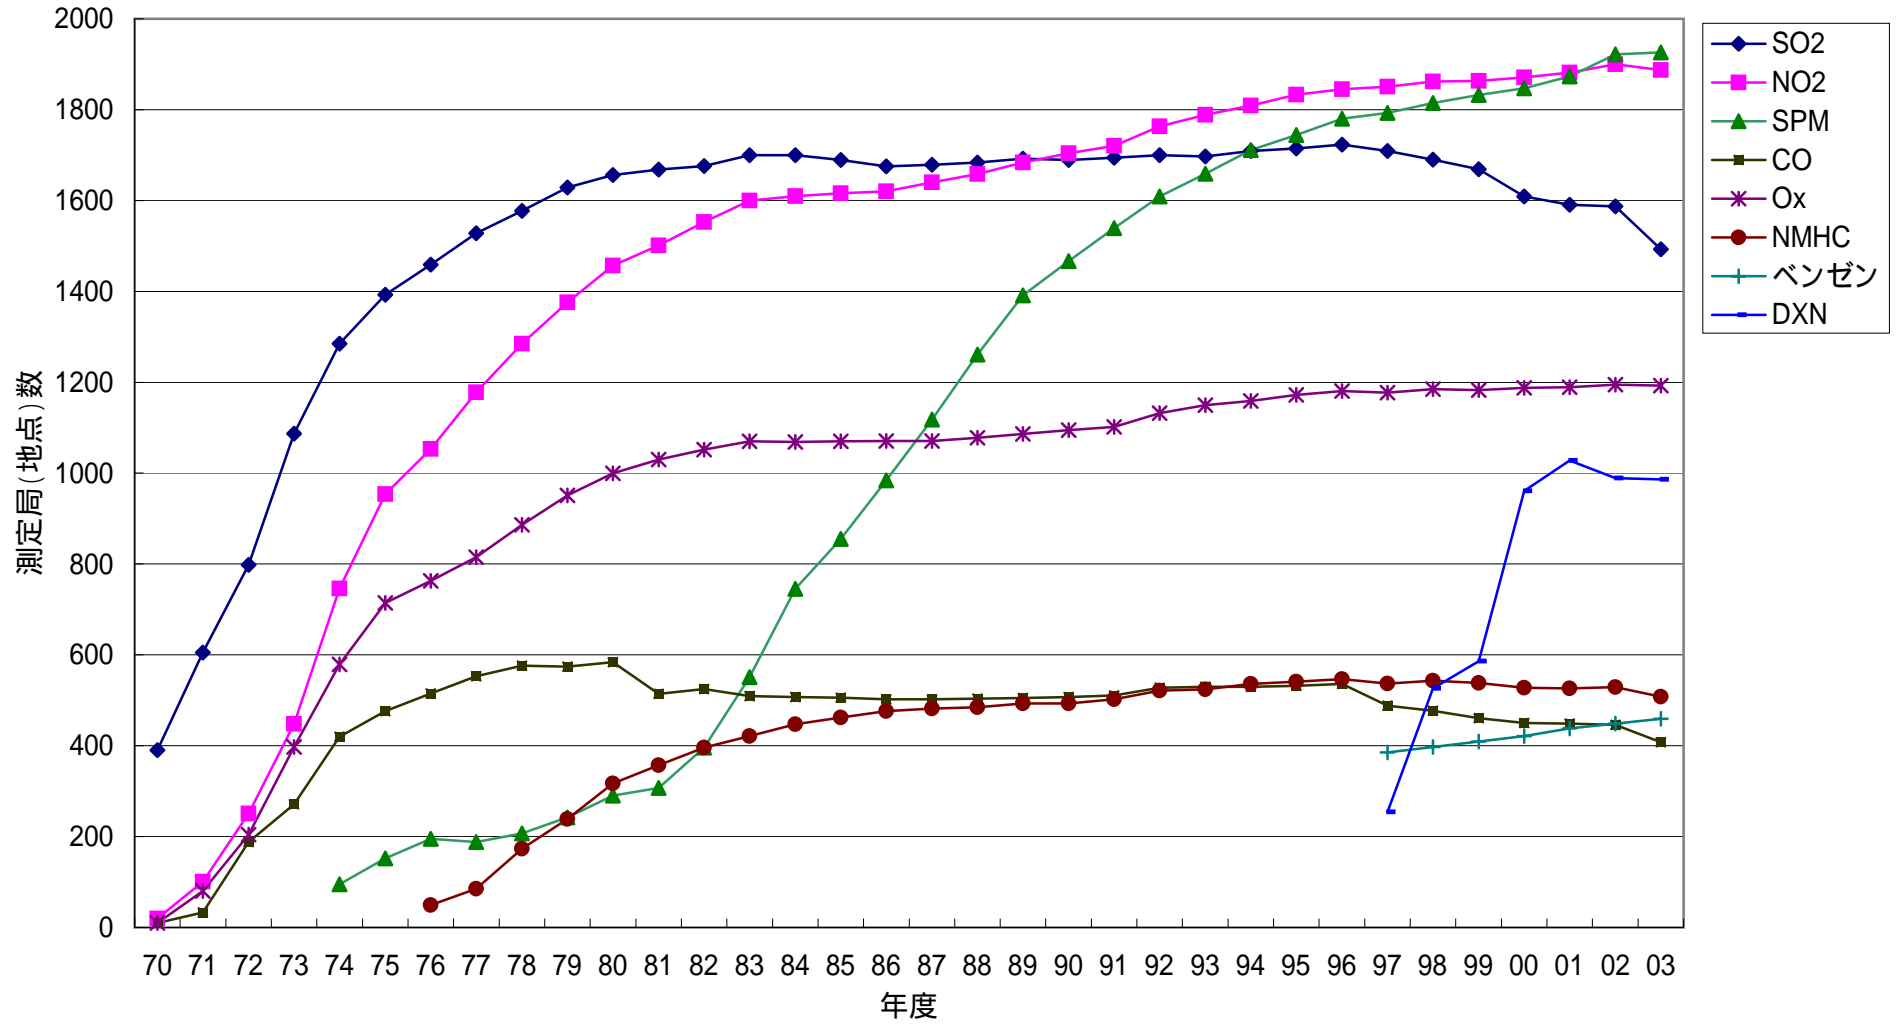

測定局(地点)数の推移

測定年度	70	71	72	73	74	75	76	77	78	79	80	81	82	83	84	85	86
SO2	390	605	798	1087	1285	1393	1459	1528	1577	1629	1656	1668	1676	1700	1700	1689	1675
NO2	20	101	251	448	746	954	1053	1178	1285	1376	1457	1501	1553	1600	1610	1616	1620
SPM					95	152	195	188	207	242	290	307	396	551	745	855	984
CO	10	33	188	271	420	476	515	553	576	574	584	514	525	509	507	506	502
Ox	10	80	204	397	579	714	763	815	886	951	1000	1030	1052	1070	1069	1070	1071
NMHC							49	85	173	239	317	357	396	421	447	462	476
ベンゼン																	
DXN																	
測定局数	430	819	1441	2203	3125	3689	4034	4347	4704	5011	5304	5377	5598	5851	6078	6198	6328

測定年度	87	88	89	90	91	92	93	94	95	96	97	98	99	00	01	02	03
SO2	1679	1684	1692	1689	1694	1700	1697	1709	1715	1723	1709	1690	1669	1609	1591	1587	1493
NO2	1640	1658	1684	1704	1720	1763	1789	1809	1833	1845	1851	1862	1863	1871	1882	1900	1887
SPM	1118	1261	1391	1467	1539	1609	1659	1711	1744	1780	1793	1815	1832	1847	1873	1922	1926
CO	502	504	505	507	511	528	530	530	532	536	488	477	461	450	449	446	408
Ox	1071	1078	1086	1095	1102	1132	1150	1159	1172	1181	1177	1185	1183	1188	1189	1195	1193
NMHC	482	485	493	493	502	521	524	536	541	547	537	543	538	528	526	529	508
ベンゼン											385	397	409	421	438	449	459
DXN											254	526	586	961	1028	989	986
測定局数	6492	6670	6851	6955	7068	7253	7349	7454	7537	7612	8194	8495	8541	8875	8976	9017	8860

(注) 上記測定局数は、現在設置されている総数である。

測定局(地点)数の推移