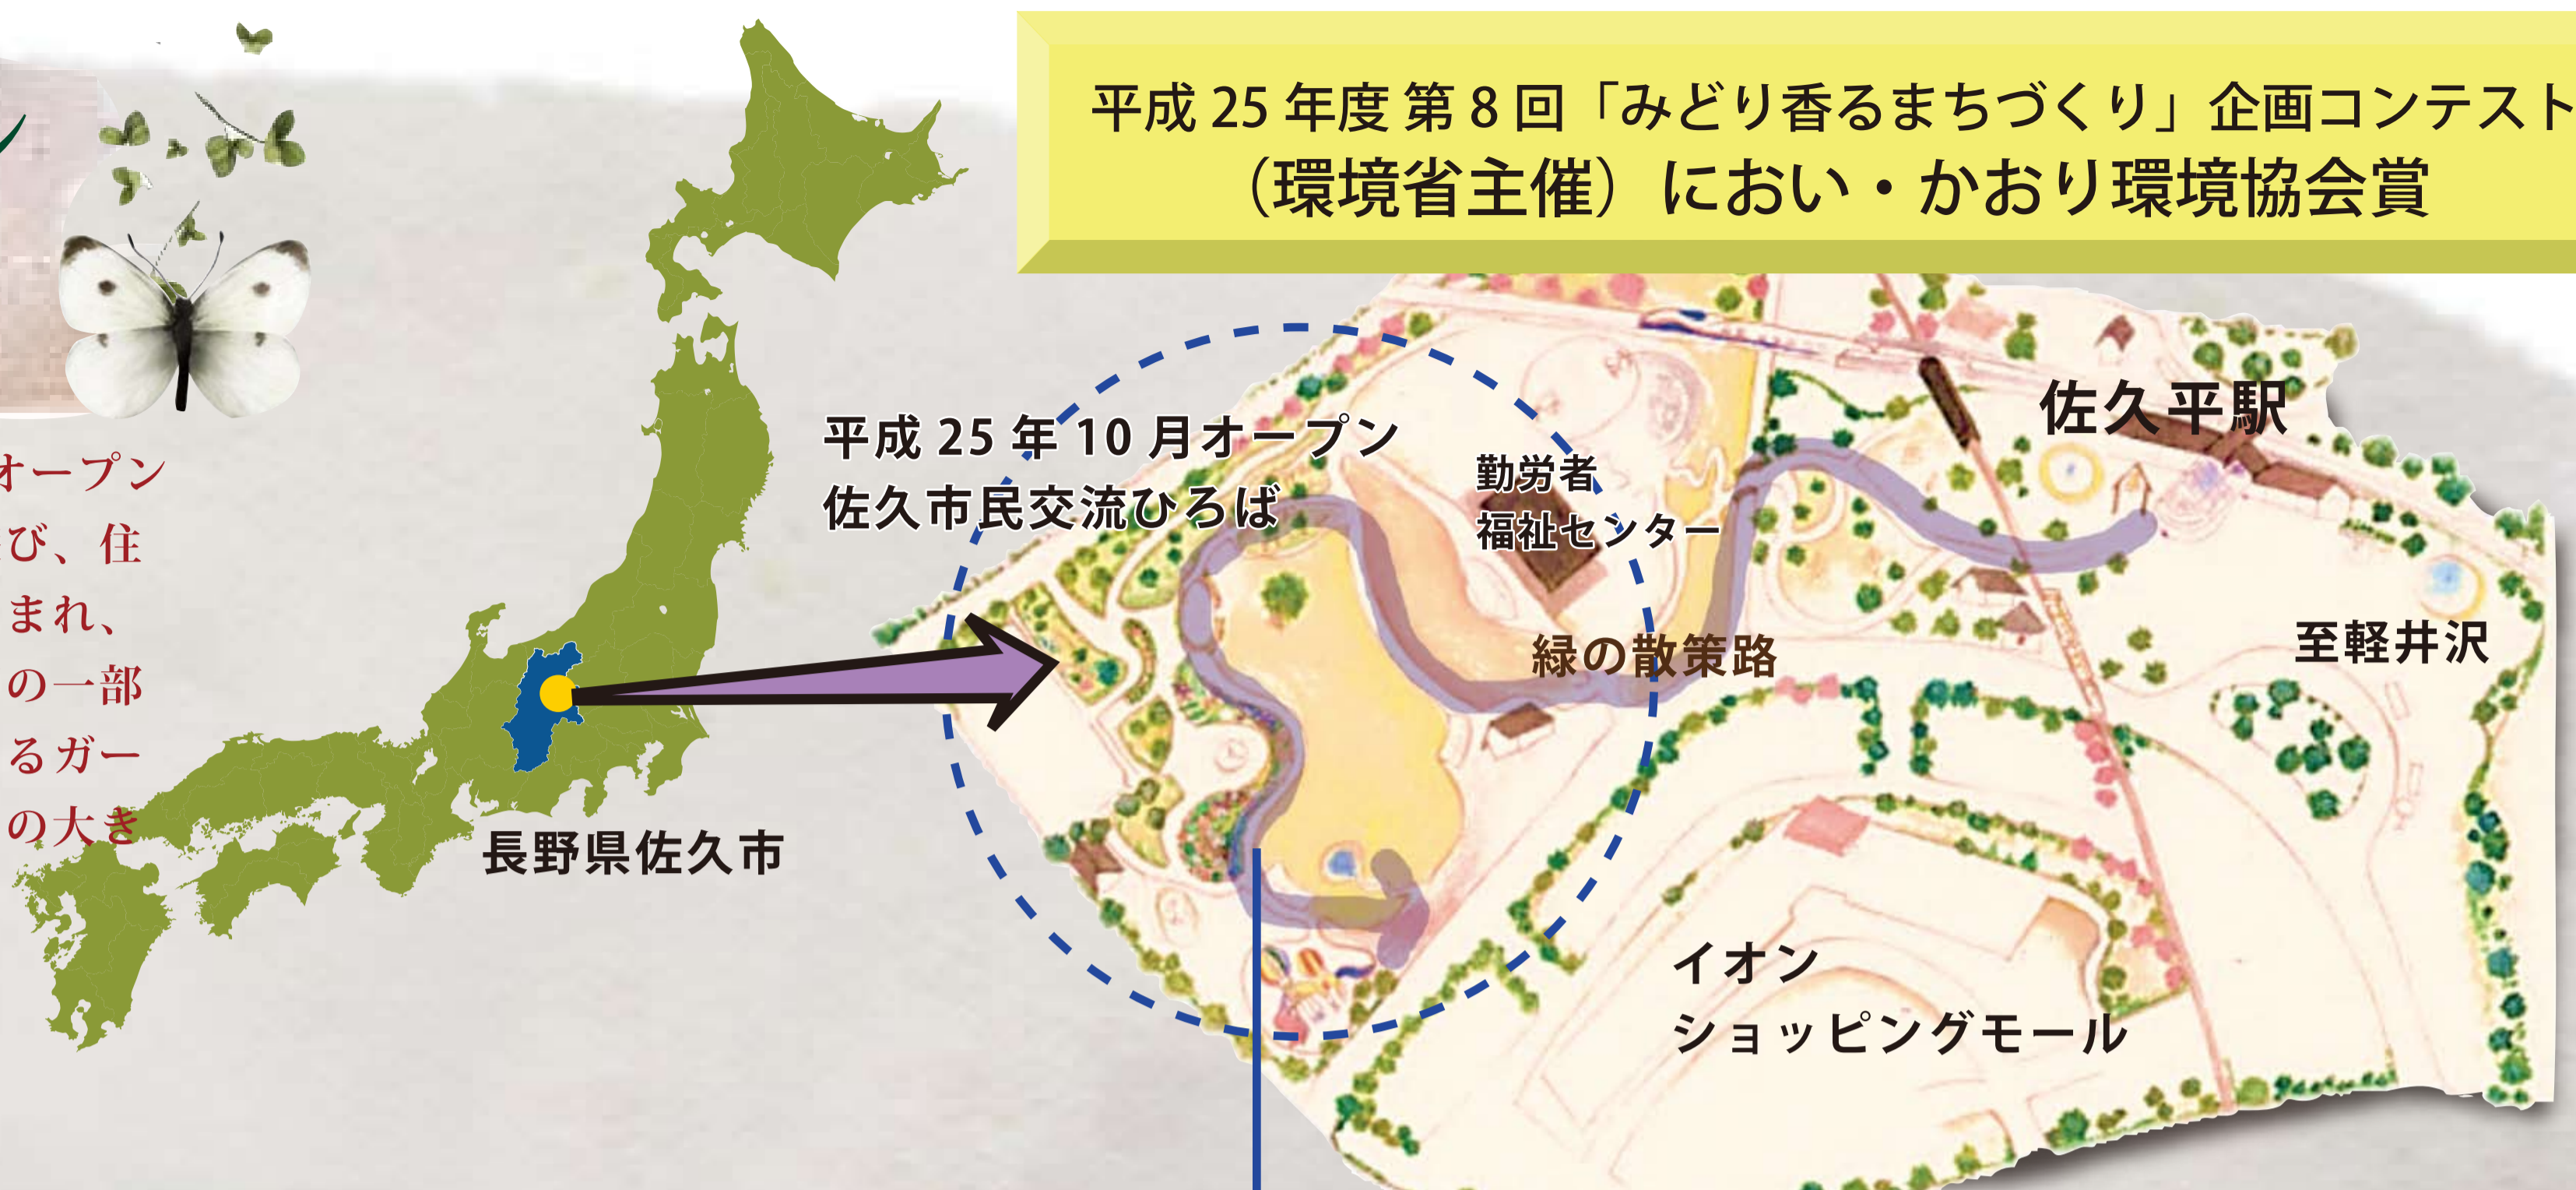

蝶と人をいざなう香りのレインボーガーデン ～緑は暮らしのパートナー～

企画：佐久市民交流ひろばワークショップ

平成 25 年度 第 8 回「みどり香るまちづくり」企画コンテスト
(環境省主催) におい・かおり環境協会賞

佐久市の中心市街地に、子育て世代待望の大型公園「市民交流ひろば」が平成 25 年 10 月にオープンしました。新幹線佐久平駅から公園までを緑の散策路として一体となし、子どもたちが自由に遊び、住民および遠方より訪れる方々にも癒しの場を提供します。ひろばの整備において「愛され、親しまれ、ともに育む公園」をコンセプトに佐久市が開催したワークショップに集まったメンバーが、公園の一部に設けられた花壇の植栽を、従来の一年草によるガーデンではなく、年々育てゆく宿根草によるガーデンをめざし、自分たちで調べ上げた知識をもとにデザインしました。この経験はひとりひとりの大きな力になったと感じています。

コンセプト

- ・香りや季節、美しい色彩など花や緑が感じさせてくれる人の心に響く心地よさを感じよう。
- ・緑と人、生き物と人、そして人と人とが気持ちよくかかわって、幸せを感じられる場所。
- ・ここで学んだ花や緑とのかかわりを、ひとりひとりが街の中で育ててゆこう。

ねらい

- ・駅や周辺施設利用者、買い物客、地域住民など多くの人が、心地よい緑と花々の香り、蝶や小鳥の訪れを楽しみ、人々が癒され幸福感や元気を得られるコミュニティパークにしていきます。
- ・昔ながらの緑とのかかわりを学び直し身近に感じることで、暮らしのパートナーとしての緑を提案します。
- ・市内に点在する小規模公園をもっと楽しく活用したり、緑と花の香り豊かなまちづくりの拠点となるよう活動していきます。

写真出典：一般社団法人日本植木協会 おぎはら植物園