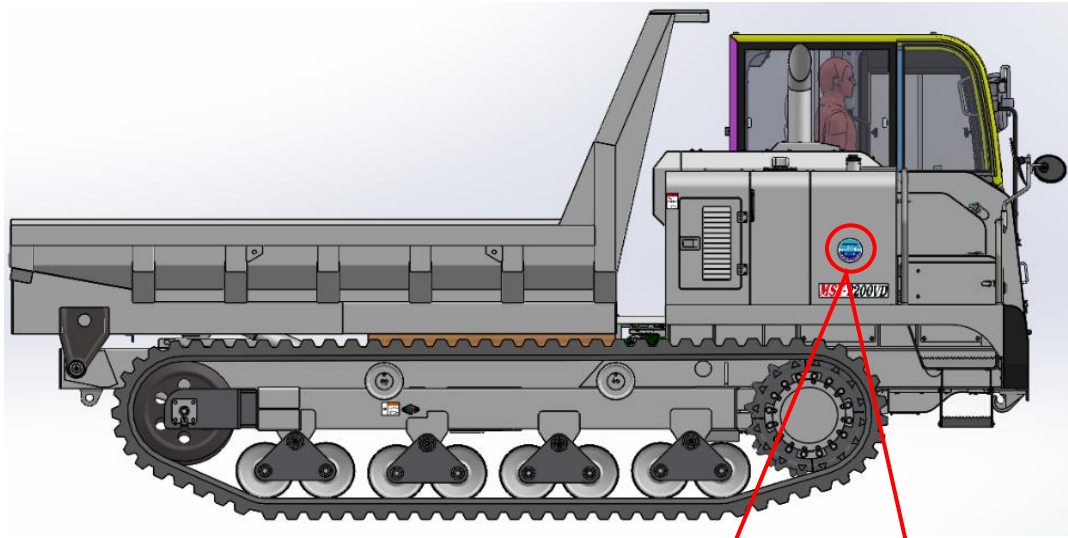

改善箇所説明図

不適合箇所

不適合内容

車両に貼り付け表示する、基準適合表示ラベルに於いて、
"2014年基準"を貼り付けすべきところ、"2011年基準"又は"少数特例2011年基準"を貼り付け出荷した。

改善内容

基準適合表示ラベルを適正な、"2014年基準"に貼り換える。